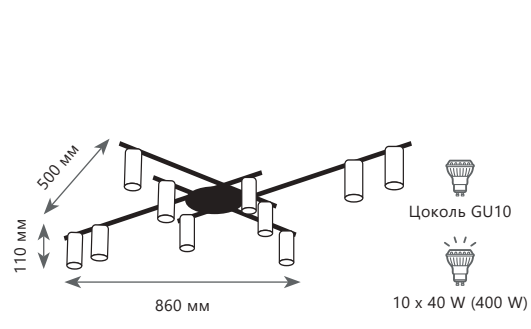

Светильник на штанге

- A** 8120-12 ●
- ⊘ металл | металл
- черный | латунь

Потолочный светильник

- A** 8120C-6 ●
- ⊘ металл | металл
- черный, латунь | латунь

Потолочный светильник

- A** 8120C-8 ●
- ⊘ металл | металл
- черный, латунь | латунь