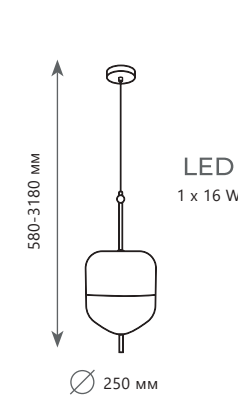

Подвесной светильник

A 10223/A BLUE ●

● металл | стекло

● черный | синий

700 Lm | 3000 K

Подвесной светильник

A 10223/B BLUE ●

● металл | стекло

● черный | синий

1120 Lm | 3000 K

Подвесной светильник

A 10223/C BLUE ●

● металл | стекло

● черный | синий

700 Lm | 3000 K

Подвесной светильник

A 10223/D BLUE ●

● металл | стекло

● черный | синий

1120 Lm | 3000 K

Подвесной светильник

A 10223/E BLUE ●

● металл | стекло

● черный | синий

1120 Lm | 3000 K

VENTICCE