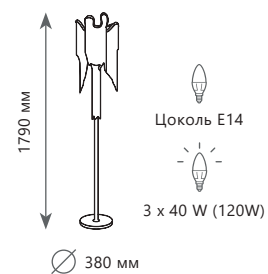

● ЗОЛОТО

Подвесной светильник

A 10208/1400R SMOKE ●

● металл

● ДЫМЧАТЫЙ

Торшер	
	10208F GOLD 10208F SMOKE
	металл
	ЗОЛОТО
	дымчатый

Настенный светильник	
	10208W GOLD 10208W SMOKE
	металл
	ЗОЛОТО
	дымчатый

BIJOUT