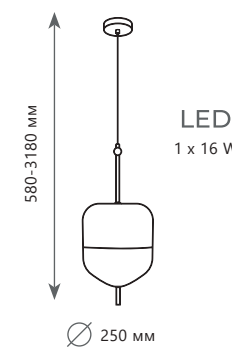

Подвесной светильник

A	10223/D	WHITE	●

- ⊘ металл | стекло
- черный | белый

1120 Lm | 3000 K