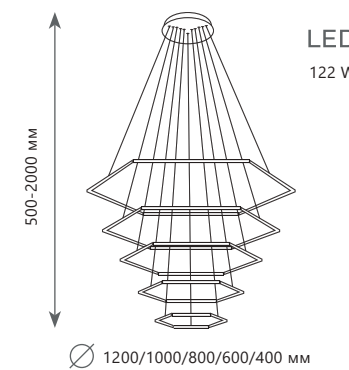

3500 Lm | 3000 K

LED
122 W

∅ 1200/1000/800/600/400 мм

Подвесной светильник

- A 10015/5 ●
- металл
- золото

7100 Lm | 3000 K

LED
122 W

∅ 1200/1000/800/600/400 мм