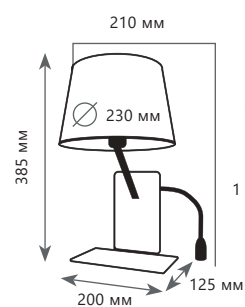

LOFT9993-WH

LED
Цоколь E27 + LED

LED
1 x 40 W + 5 W (45 W)

Бра

A LOFT9993-BL ●
LOFT9993-WH ●

● металл | ткань

● черный | черный

● белый | белый

3000 K

STATION