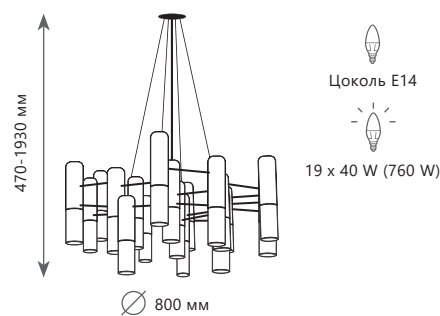

9 9 5 2 - W

9 9 5 2 - 1 9

Подвесная люстра

- A 9952-13 ●
- ⊘ металл | металл
- черный, золото | черный, золото

Подвесная люстра

- A 9952-19 ●
- ⊘ металл | металл
- черный, золото | черный, золото

Бра

- A 9952-W ●
- ⊘ металл | металл
- черный, золото | черный, золото