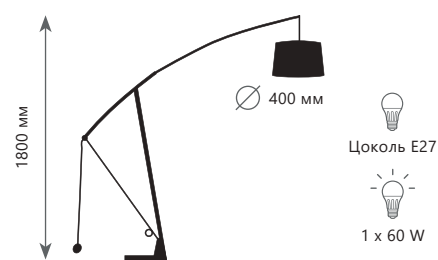

A 10145 GOLD ●

металл, мрамор |
стекло● золото, белый |
белый

SONNI

LOFT5003-BL

LOFT5003-WH

Торшер

A LOFT5003-BL
 LOFT5003-WH

- металл | ткань
- черный | черный
- белый | бежевый