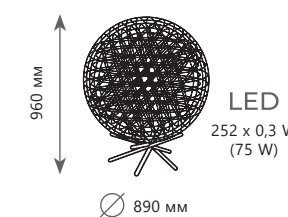

Торшер

A 9027-89F

- металл, дерево
- хром, дерево

5400 Lm | 3000 K