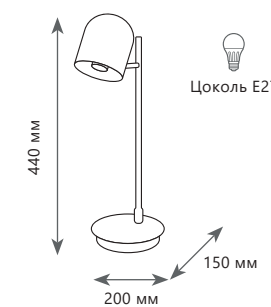

ARCO

TANGO

1 0 1 4 4 B l a c k

1 0 1 4 4 B l a c k

1 0 1 4 4 G o l d

1 0 1 4 4 W h i t e

Настольная лампа

- A 10144 BLACK ●
- металл
- черный