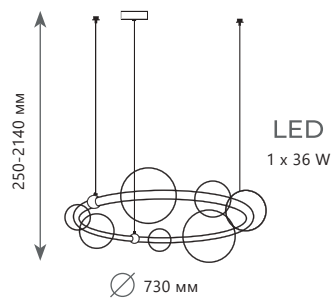

Подвесной светильник

- A 10126/730 ●
- / металл, акрил | стекло
- золото, белый | прозрачный

2700 Lm | 3000 K