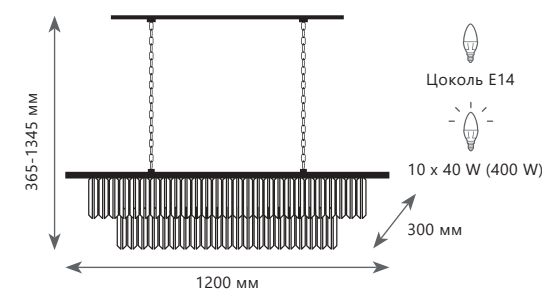

Подвесная люстра

A	10019/1200R	●
⊘	металл, хрусталь	
●	золото, прозрачный