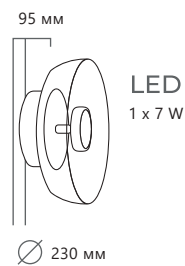

Бра	
	8210-W GREY
	металл | стекло
	серый | серый
500 Lm | 3000 K