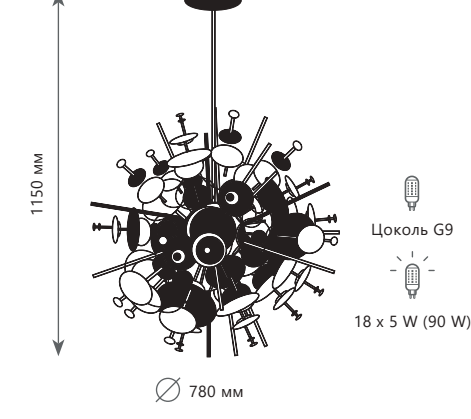

10137/720 Gold

Подвесной светильник

- A 10137/600 CHROME ●
- металл, акрил
- хром

Потолочный светильник

- A 10137/600C CHROME ●
- металл, акрил
- хром

Подвесной светильник

- A 10137/720 CHROME ●
- металл, акрил
- хром

Подвесной светильник

- A 10137/600 GOLD ●
- металл, акрил
- золото

Потолочный светильник

- A 10137/600C GOLD ●
- металл, акрил
- золото

Подвесной светильник

- A 10137/720 GOLD ●
- металл, акрил
- золото