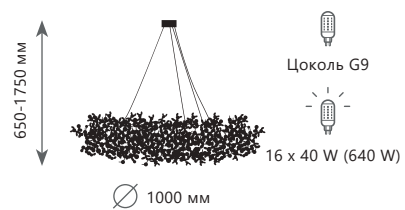

Подвесная люстра

- A 10101/1000 CHROME ●
- ⊘ металл
- хром