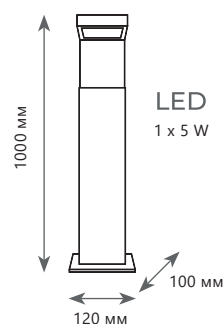

Ландшафтный светильник

A 100001/1000 ●

- ⊘ металл
- черный, дерево | черный

350 Lm | 3000 K