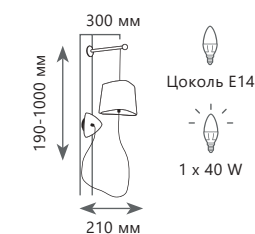

Бра

1. **A** LOFT1163-1WH ●
2. металл, текстильный провод | ткань, пластик
   - белый | белый, золото