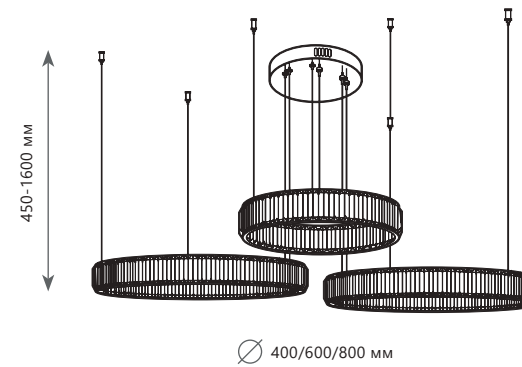

LED
28 W + 43 W + 58 W
(129 W)

Подвесной светильник

A 10135/3 GOLD

металл | хрусталь

золото | прозрачный

9800 Lm | 3000 K