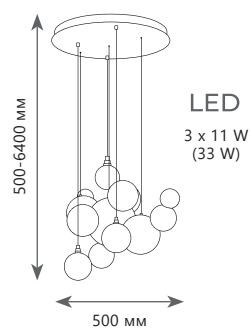

ER
D
N
G

10161 Dark wood

Подвесной светильник

- A 10161 DARK WOOD ●
- металл, дерево | стекло
- темное дерево | белый

2400 Lm | 3000 K

10161 Light wood

Подвесной светильник

- A 10161 LIGHT WOOD ●
- металл, дерево | стекло
- светлое дерево | белый