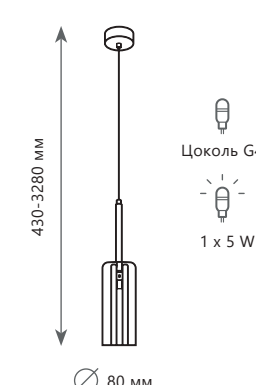

Подвесной светильник

A	10232/B WHITE	●

⊘	металл | стекло

●	хром | белый