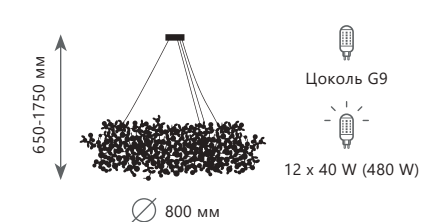

- A 10101/3 GOLD ●
- металл
- золото

Подвесная люстра

A	10101/600 CHROME	●
▨	металл	
●	хром	

Подвесная люстра

A	10101/600 GOLD	●
▨	металл	
●	золото	

Подвесная люстра

A	10101/800 CHROME	●
▨	металл	
●	хром	

Подвесная люстра