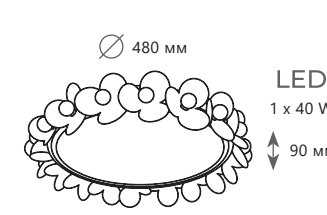

Потолочный светильник

A 10175 ●

● металл | акрил, хрусталь, пластик
● золото | белый

2800 Lm | 3000 K