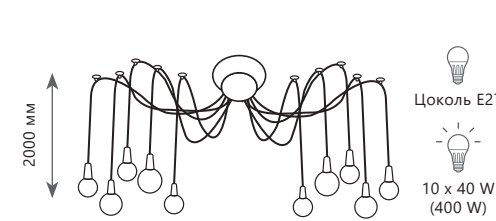

SPIDER

Люстра-паук

A LOFT1162A/6

-  металл, текстильный провод
-  черный, бронза

Люстра-паук

A LOFT1162A/10

-  металл, текстильный провод
-  черный, бронза

Люстра-паук