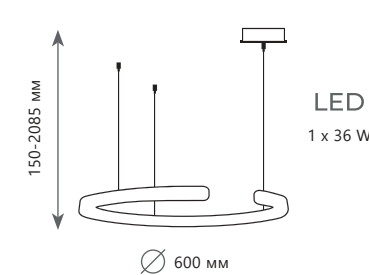

10025/3 Orange