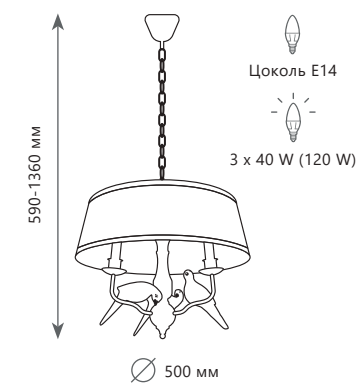

LOFT1029A - 1

Подвесной светильник

- A LOFT1029A-1 ●
- металл, акрил | ткань
- коричневый | бежевый

LOFT1029A - 2

BIRDS

Подвесной светильник

- A LOFT1029A-2 ●
- металл, акрил | ткань
- коричневый | бежевый

Подвесная люстра