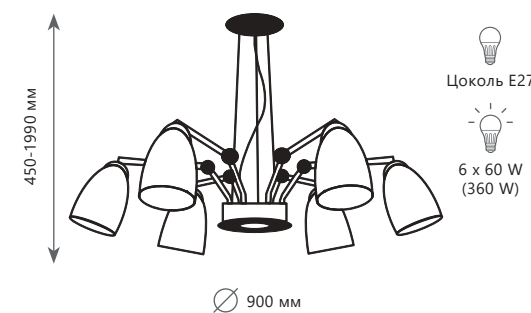

Подвесная люстра

- A LOFT4402/6WH ●
- металл, дерево | металл, дерево
- белый, дерево | белый, дерево