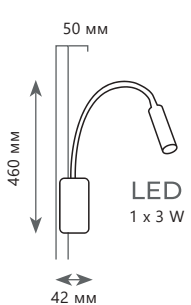

Бра

A	10009BK 10009WH	●
▨	металл | металл	
●	черный | черный	
●	белый | белый	
180 Lm | 3200 K		

Бра

A	10009AB 10009SN	●
▨	металл | металл	
●	золото | золото	
●	никель | никель	
180 Lm | 3200 K		

Бра

A	10010BK 10010WH	●
▨	металл | металл	
●	черный | черный	
●	белый | белый	
180 Lm | 3200 K		

Настенный светильник

A	10011BK 10011WH	●
▨	металл | металл	
●	черный	
●	белый	
720 Lm | 3200 K		

Настенный светильник

A	10012/6BK 10012/6WH	●
▨	металл | металл	
●	черный	
●	белый	
400 Lm | 3200 K		

Настенный светильник

A	10012/6+3BK 10012/6+3WH	●
▨	металл | металл	
●	черный | черный	
●	белый | белый	
700 Lm | 3200 K