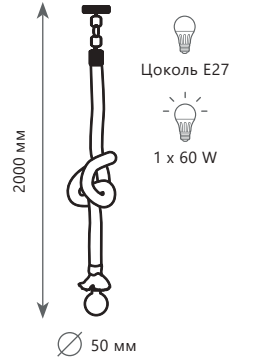

Подвесной светильник

- **A** LOFT1174
- металл, пеньковый канат
- черный, бежевый