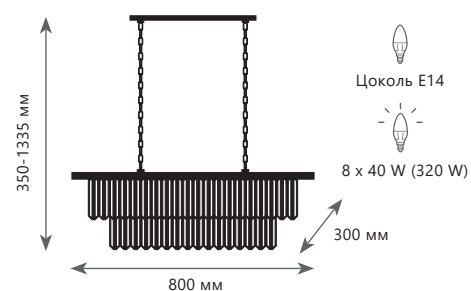

Подвесная люстра

- A** 10018/800C ●
- металл, хрусталь
 - черный, дымчатый

10018/800R

Подвесная люстра

- | | | |
|---|------------------|---|
| A | 10018/800S | ● |
| ○ | металл, хрусталь | |
| ● | черный, дымчатый | |