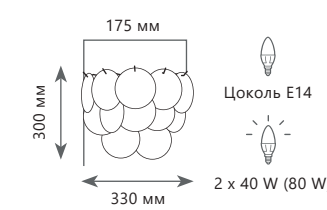

Бра

- **A** 10022W
- металл | стекло
- латунь, белый