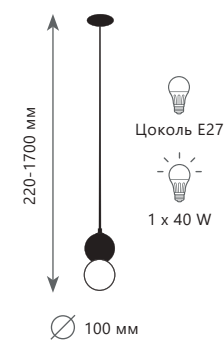

Подвесной светильник

- A 10109 DARK GREY ●
- ⊘ металл, полимерная смола
- черный

10109 Light grey