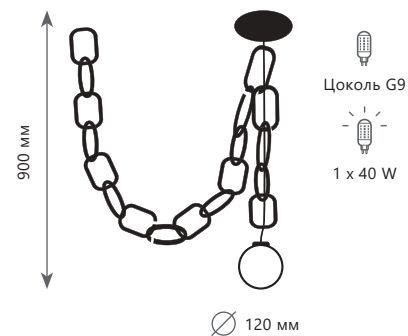

10128W Mult

Подвесной светильник

A	10128P RED	●
	10128P GREEN	●
	10128P MULT	●

- металл | стекло
- золото, красный | белый
- золото, зеленый | белый
- золото, разноцветный | белый

CHAIN

Подвесной светильник