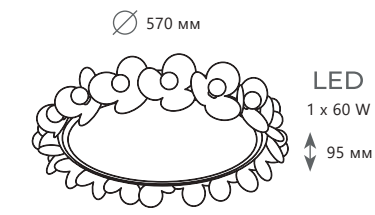

2800 Lm | 3000 K

Потолочный светильник

A 10176 ●

● металл | акрил, хрусталь, пластик
● золото | белый

4200 Lm | 3000 K

BRIDE

1 0 1 7 3

1 0 2 1 7