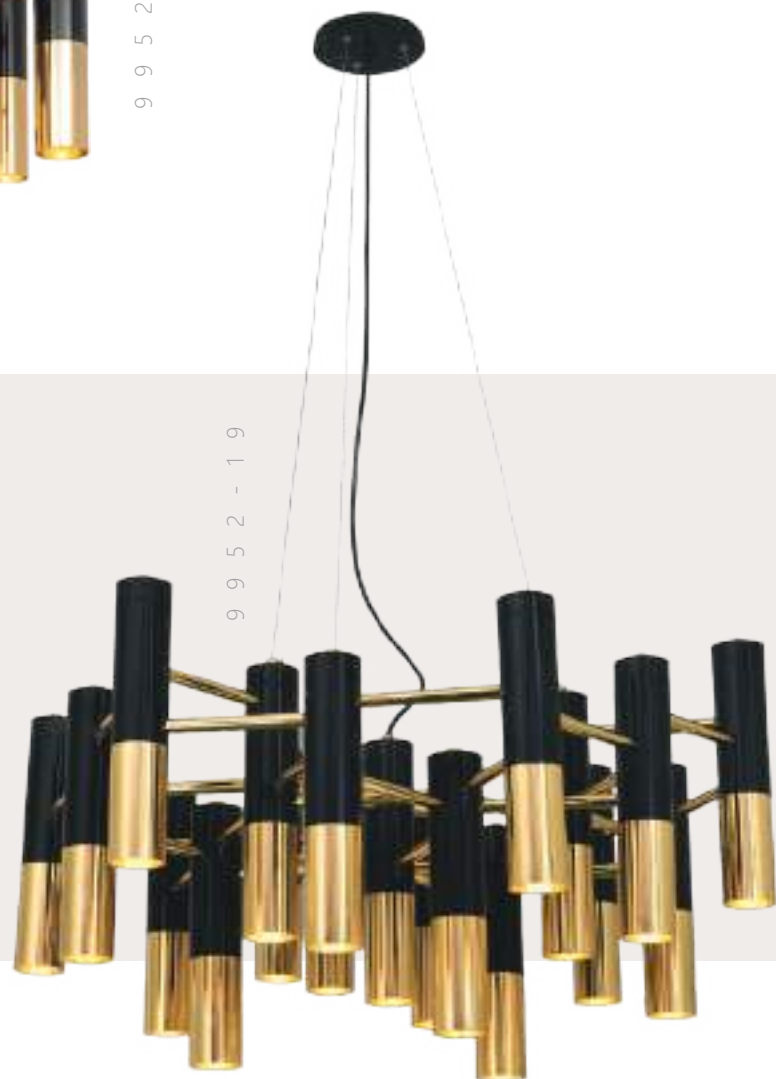

IKEA

9 9 5 2 - 1 3

9 9 5 2 - W

9 9 5 2 - 1 9

- A 9952-13 ●
- ⊘ металл | металл
- черный, золото | черный, золото

- A 9952-19 ●
- ⊘ металл | металл
- черный, золото | черный, золото

- A 9952-W ●
- ⊘ металл | металл
- черный, золото | черный, золото

TRIBES