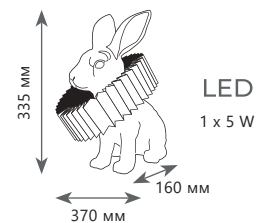

LED
1 x 5 W

Настольная лампа

A 10117/B

● полимерная смола

● белый

340 Lm | 3000 K

LED
1 x 5 W

Настольная лампа