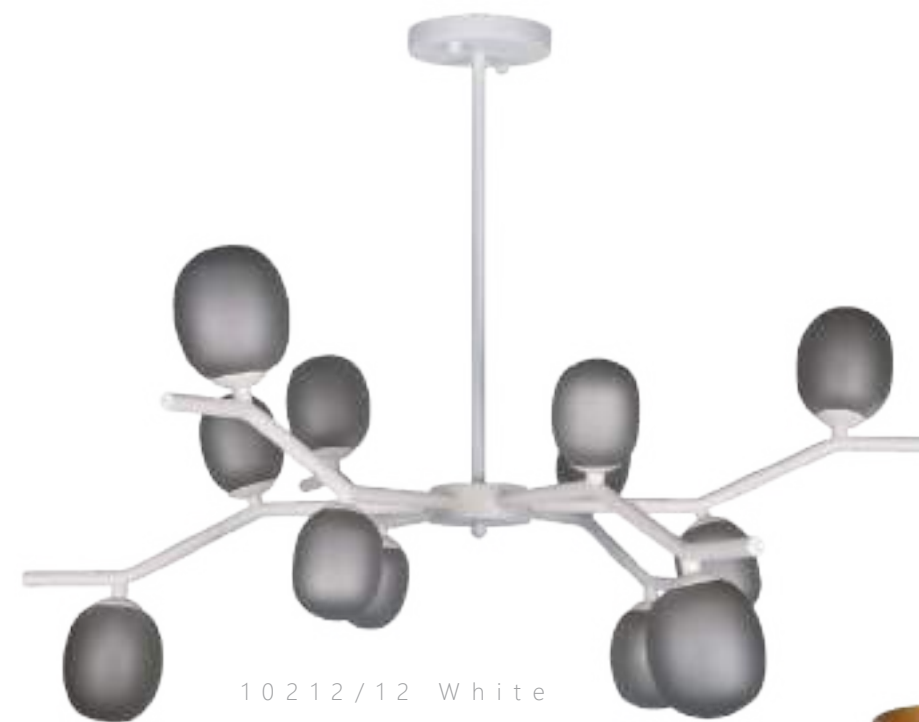

- A 10212/8L GOLD
- металл | стекло
- золото | янтарный

10212/12 White

10212/12 Gold

Потолочный светильник

- A 10212/12 WHITE
- металл | стекло
- белый | матовый дымчатый

Потолочный светильник

- A 10212/12 GOLD
- металл | стекло
- золото | янтарный