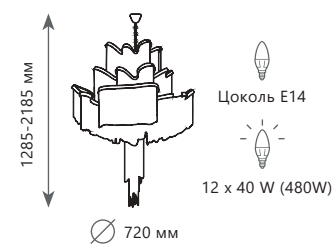

Подвесной светильник

A 10208/800 GOLD ●

/ металл

● ЗОЛОТО