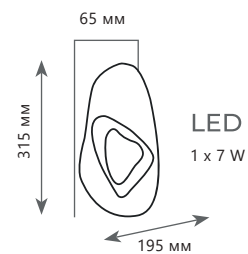

A 10160 LIGHT WOOD ●

☉ дерево (Гевея)

● дерево

1680 Lm | 3000 K

10102 Black
10102 Gold

SUNWAVE

10102 Gold

10102 Black