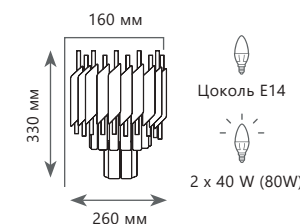

Настенный светильник

- A 10206W
- металл, хрусталь
- черный, золото, прозрачный