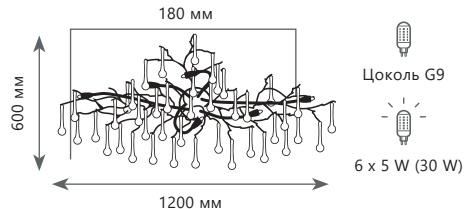

1. **Бра**
2. A 10067/3W GB
   - A 10067/3W SG
   - медь, хрусталь
   - темное золото
   - золото с серебром

1. **Бра**
2. A 10067/6W GB
   - A 10067/6W SG
   - медь, хрусталь
   - темное золото
   - золото с серебром

1 0 1 0 1 / 3 G o l d

SPARK