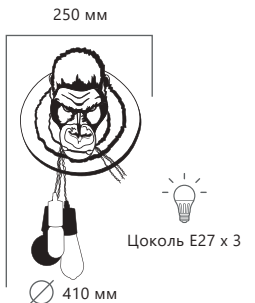

10178 White

10178 Grey

Настенный светильник

A 10178 WHITE ●

● полимерная смола

● белый

Настенный светильник

A 10178 GREY ●