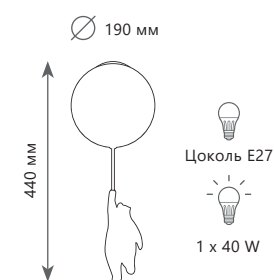

Потолочный светильник

A 10030M

- металл | акрил
- белый | белый