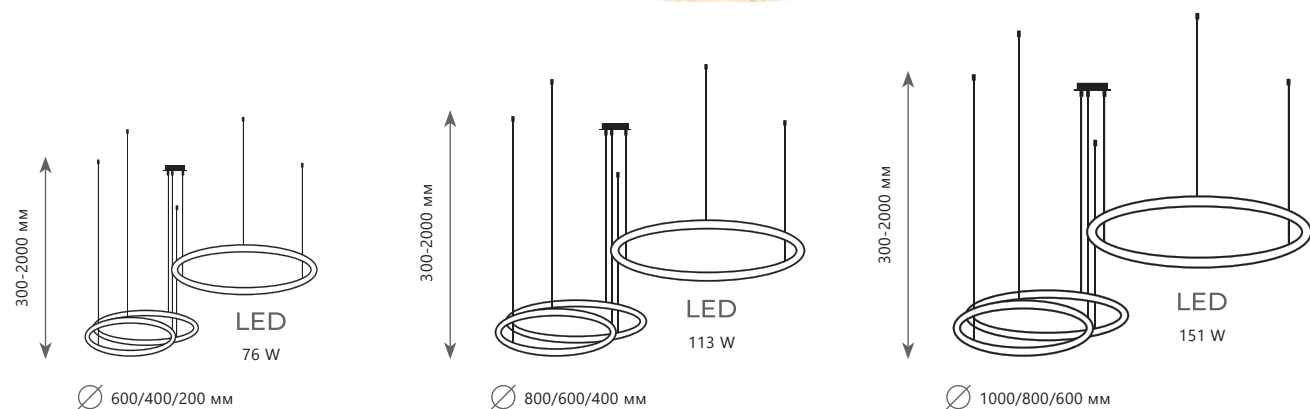

Подвесной светильник

A 10017/3S ●

- ⊘ металл
- золото

4600 Lm | 3000 K

Подвесной светильник

A 10017/3M ●

- ⊘ металл
- золото

7200 Lm | 3000 K

Подвесной светильник

A 10017/3L ●

- ⊘ металл
- золото

9400 Lm | 3000 K