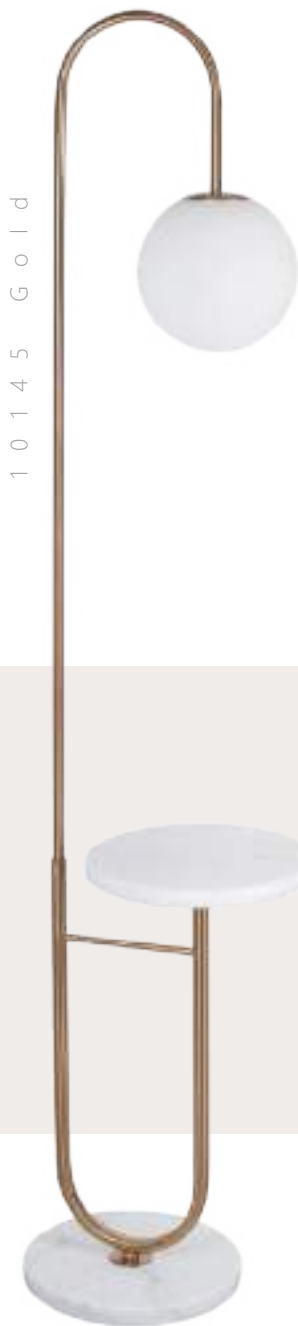

Настольная лампа

- A 10144 GOLD ●
- металл
- золото

Настольная лампа

- A 10144 WHITE ●
- металл
- белый

1 0 1 4 5 G o l d

SONNI

1 0 1 4 5 B l a c k

1 0 1 4 5 G o l d