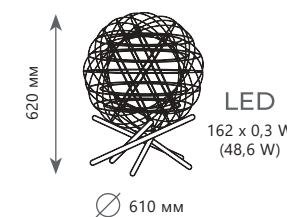

Торшер

A 9027-61F

- металл, дерево
- хром, дерево

3300 Lm | 3000 K