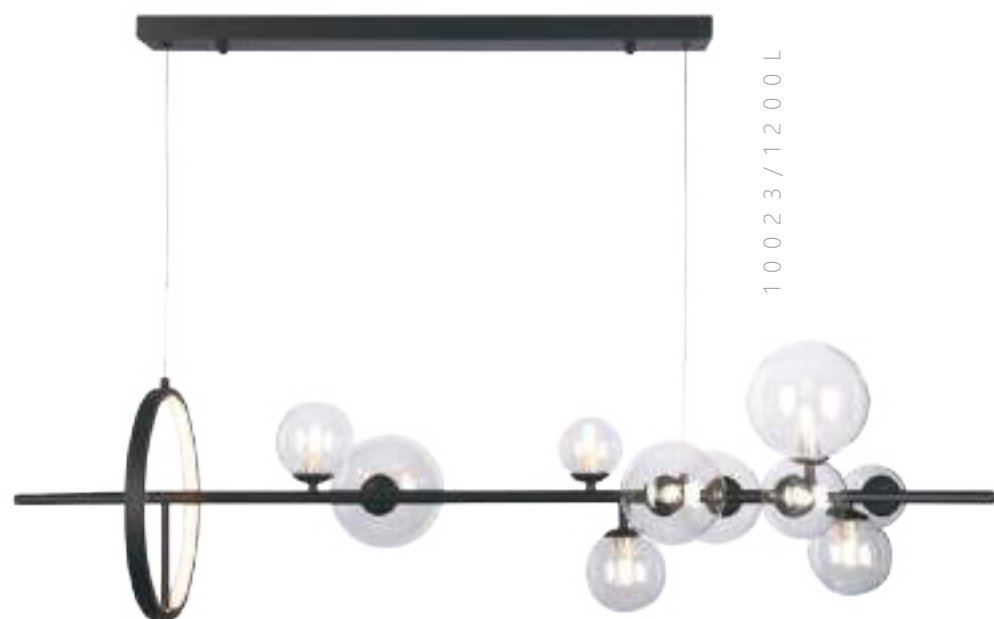

металл | стекло

черный | прозрачный

Подвесной светильник

A 10023/850

металл | стекло

черный | прозрачный

10023/1200

10023/1200L