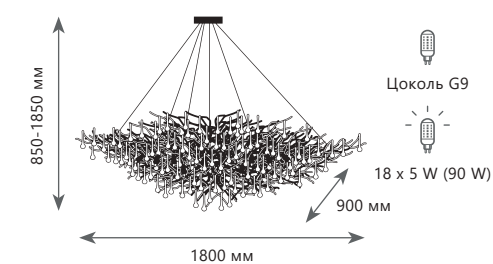

Подвесная люстра

A 10067/1800 SG ●

медь, хрусталь

золото с серебром