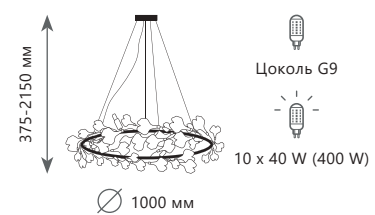

Подвесная люстра

A 10124/10

металл, керамика

золото, белый