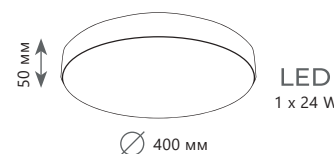

LED
1 x 24 W

Потолочный светильник

10001/36	BLUE	●
10001/36	GREEN	●
10001/36	GREY	●
10001/36	WHITE	●
10001/36	YELLOW	●

металл, дерево, пластик | пластик

- голубой
- зеленый
- серый
- белый
- желтый

2900 Lm | 4000 K

Потолочный светильник

10002/12	BLACK	●
10002/12	WHITE	●

металл | пластик

- черный
- белый

900 Lm | 4000 K

Потолочный светильник

10002/24	BLACK	●
10002/24	GREEN	●
10002/24	PINK	●
10002/24	WHITE	●
10002/24	YELLOW	●

металл | пластик

- черный
- зеленый
- розовый
- белый
- желтый

1800 Lm | 4000 K