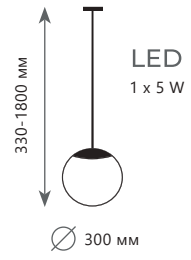

Подвесной светильник

- A 8133-B ●●
- 8134-B ●●
- 8135-B ●●
- ⊘ металл | стекло
- медь | голубой
- черный | дымчатый
- золото | янтарный

300 Lm | 3000 K