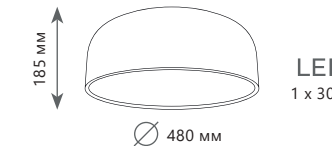

10201/480 White

10201/350 White

10201/480 Yellow

10201/350 Black

10201/350 Grey

LED
1 x 24 W

LED
1 x 30 W

Потолочный светильник