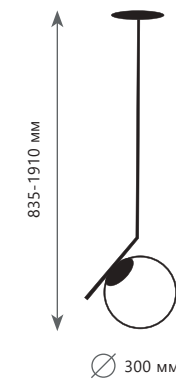

Цоколь E27
1 x 40 W

∅ 300 мм

Подвесной светильник

2579-B

металл | стекло

черный | белый