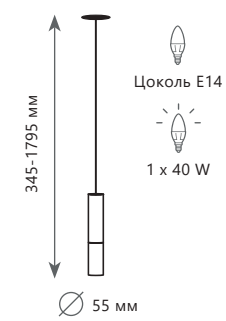

Светильник на штанге

A	10094/1200	●
▨	металл	
●	черный черный, золото	

1130 Lm | 3000 K

9 9 5 2 - 7

9 9 5 2 - F 3

9 9 5 2 - F 3

Подвесной светильник

- A** 9952-1 ●
- металл | металл
 - черный | черный, золото