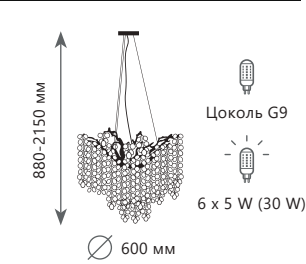

Подвесная люстра

A 10066/600 GB ●

● медь, хрусталь

● темное золото