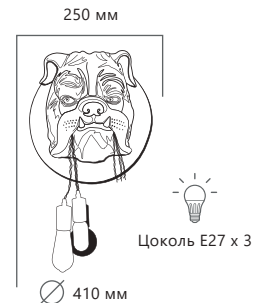

10177 White

Настенный светильник

A 10177 WHITE ●

● полимерная смола

● белый

Настенный светильник

A 10177 GREY ●

● полимерная смола