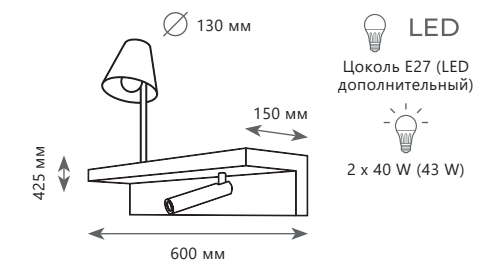

SHELF

1 0 2 1 6 / 1 W W h i t e

1 0 2 1 6 / 2 W W h i t e

1 0 2 1 6 / 2 W B l a c k

1 0 2 1 6 / 1 W B l a c k

Настенный светильник

A	10216/1W	BLACK	●
	10216/1W	WHITE	●

- металл
- черный
- белый