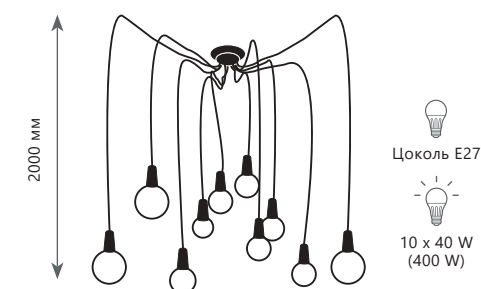

Люстра-паук

A LOFT1162A/10

- металл, текстильный провод
- черный, бронза