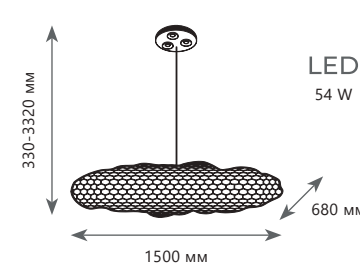

LED
54 W

Подвесной светильник

A 10247/1500 GOLD

металл

золото

3780 Lm | 3000 K