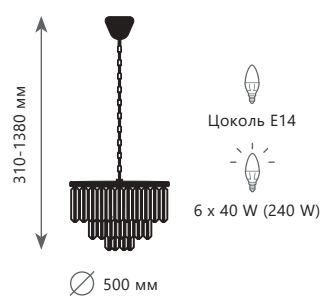

PRISM

Подвесная люстра

1. **A** 10018/500C ●
2. металл, хрусталь
   - черный, дымчатый