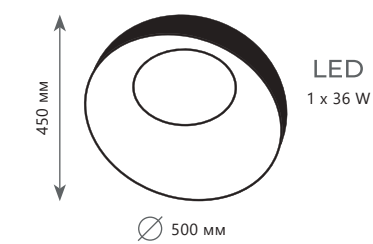

Потолочный светильник

A	10197/500	BLACK	●
	10197/500	WHITE	●

● металл | акрил

● черный

● белый

2450 Lm | 4000 K

EGGG