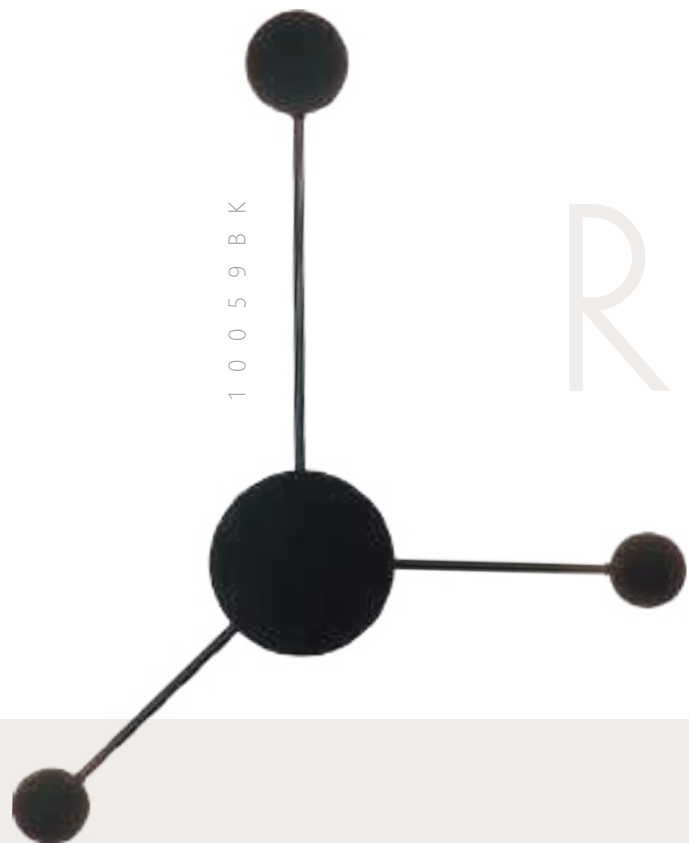

Настенный светильник

LED
6 x 4 W
(24 W)

10058GD	●
10058BK	●

- металл
- золото
- черный

1550 Lm | 3000 K

RAYS

10059BK

10059GD