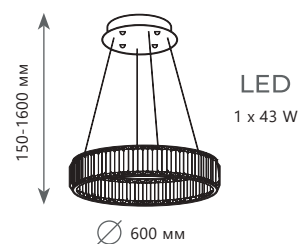

LED
275 W

Подвесной светильник

A 10135/5 GOLD ●

⊘ металл | хрусталь

● золото | прозрачный

18700 Lm | 3000 K

Подвесной светильник

A 10135/600 CHROME ●