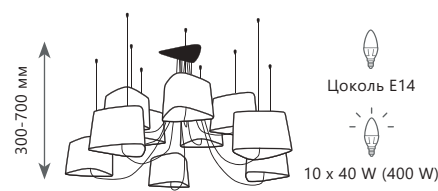

Люстра-паук

1. **A** LOFT1163-10YL ●
2. металл, текстильный провод | ткань, пластик
   - черный | желтый, золото