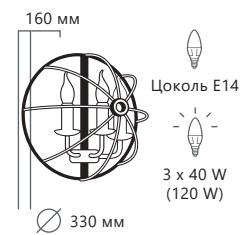

Бра

- A LOFT1192W ●
- ⊘ металл
- коричневый