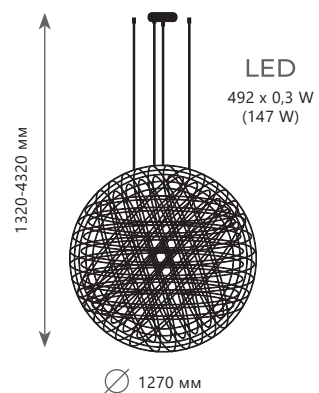

Подвесной светильник

A 9027-127

- металл
- хром

7800 Lm | 3000 K