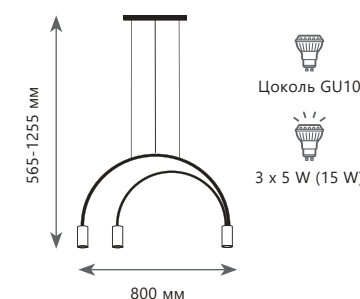

Подвесной светильник

- **A** 5043-3 ●
- металл | металл
- черный | бронза