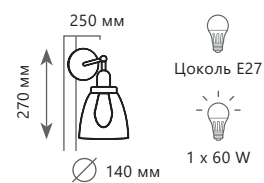

Бра

1. **A** LOFT1122W ●
2. ⊘ металл | стекло
   - черный, бронза | прозрачный