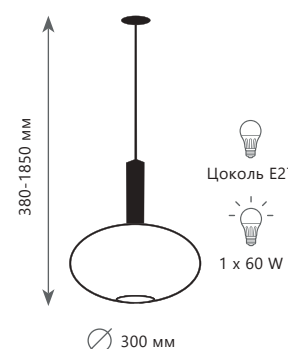

IRIS

Подвесной светильник

A	2072-A+BL 2072-A+BR	● ●
	металл стекло	
	черный, латунь зеленый	
	латунь зеленый	

Подвесной светильник

A	2072-B+BL 2072-B+BR	● ●
	металл стекло	
	черный, латунь зеленый	
	латунь зеленый	