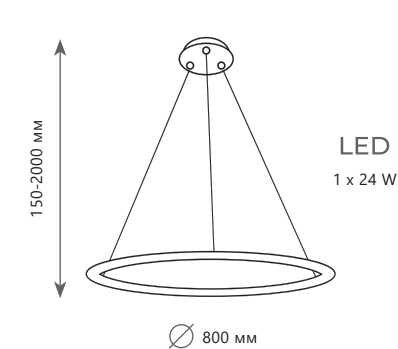

Подвесной светильник

- A 10014L ●
- ⊘ металл
- золото

1500 Lm | 3000 K