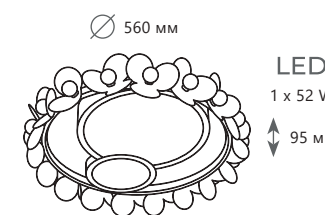

Потолочный светильник

A 10174 ●

● металл | акрил, хрусталь, пластик
● золото | белый

3700 Lm | 3000 K