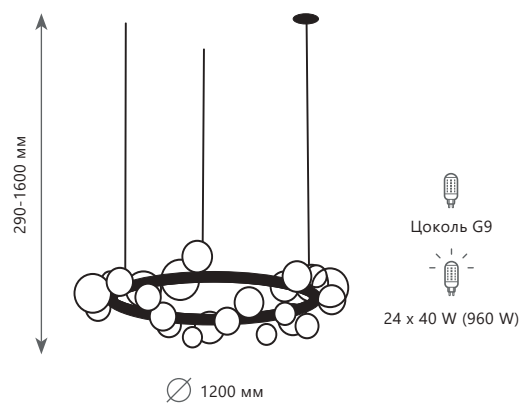

металл | стекло

черный | прозрачный

Подвесной светильник

A 10023/850

металл | стекло

черный | прозрачный

10023/1200

10023/1200L