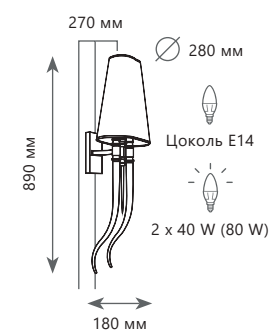

Настенный светильник

- A 10207W/L BLACK ●
- / металл | ткань
- черный