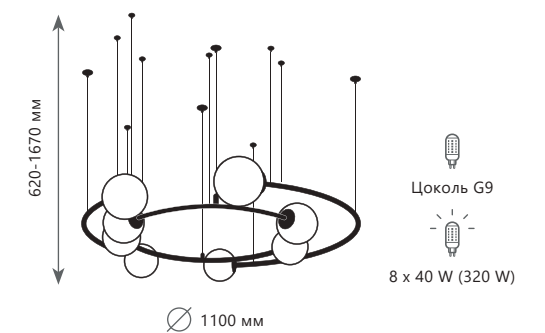

Подвесной светильник

A	10155/1100	GOLD	●
	10155/1100	BLACK	●

▨	металл | стекло

●	золото | белый

●	черный | белый

INFINITE