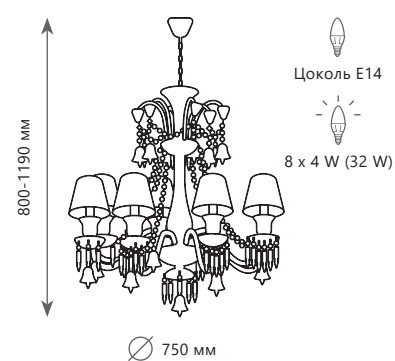

ZENITH

1 0 2 1 0 / 8 White

1 0 2 1 0 / 6 White

1 0 2 1 0 T White

1 0 2 1 0 / 12 White

ZENITH

Подвесной светильник

- A** 10210/6 WHITE ●
- металл, стекло, хрусталь | ткань
 - прозрачный | белый