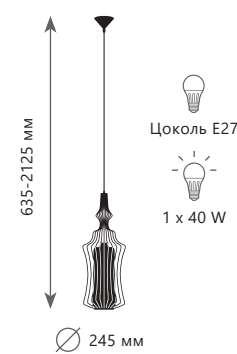

Подвесной светильник

- A** LOFT8906/A ●
- LOFT8907/A ●
- ⊘ металл | металл, ткань
- черный | черный
- белый | белый

Подвесной светильник

- A** LOFT8906/B ●
- LOFT8907/B ●
- ⊘ металл | металл, ткань
- черный | черный
- белый | белый