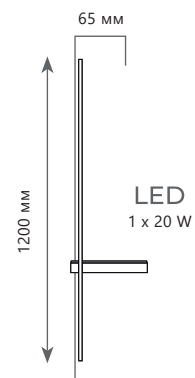

Настенный светильник