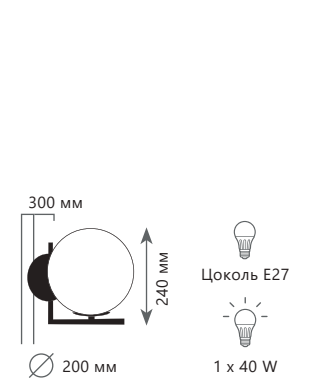

Цоколь E27
1 x 40 W

∅ 200 мм

Бра

2579-W

металл | стекло

черный | белый