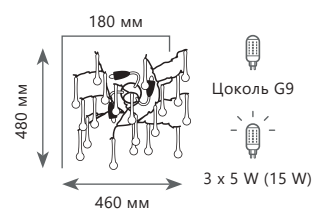

1. **Бра**
2. A 10067/3W GB
   - A 10067/3W SG
   - медь, хрусталь
   - темное золото
   - золото с серебром