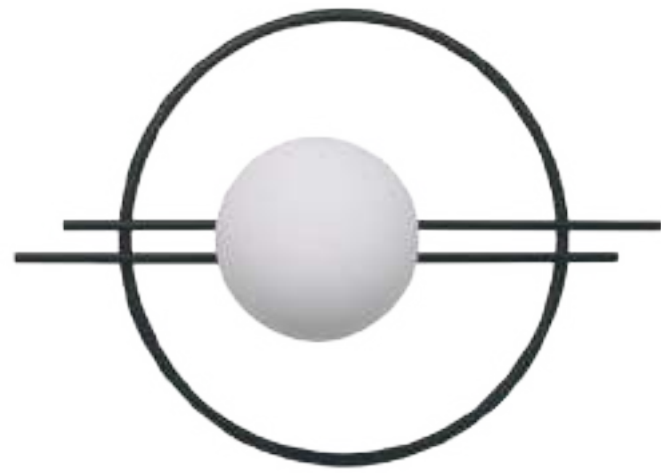

Бра

A	10143	GOLD	●
	10143	BLACK	●
⊘	металл | стекло		
●	золото | белый		
●	черный | белый		

CIRCLE

QUATTRO