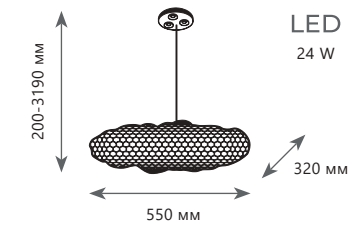

10247/550 Gold

Подвесной светильник

A 10247/350 GOLD
10247/350 SILVER

- металл
- золото
- серебро

1680 Lm | 3000 K

Подвесной светильник

A 10247/550 GOLD
10247/550 SILVER

- металл
- золото
- серебро