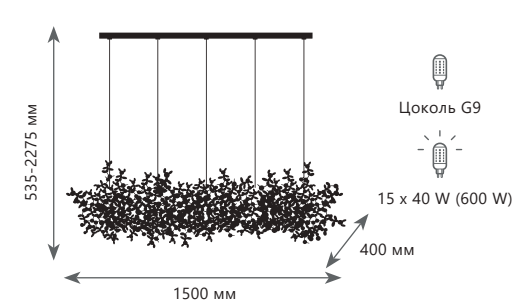

Подвесной светильник

A 10101/5 CHROME ●

металл

хром