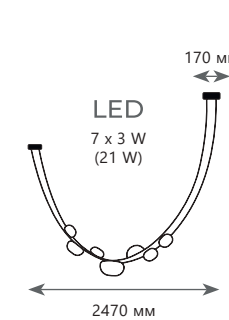

300 Lm | 3000 K

1 0 1 8 8 / 2 5 0 0

BELT

BELT

Подвесной светильник

А 10188/2500 ●

⊘ металл, кожа | стекло

● черный | дымчатый