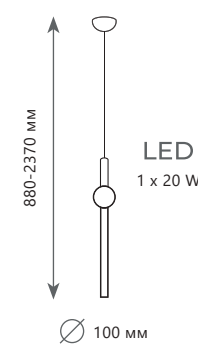

Подвесной светильник

A 5053-D ●

металл | стекло
хром, белый | белый

2100 Lm | 3000 K

LED
2 x 12 W
и 2 x 20 W
(64 W)

Подвесной светильник

A 5053-E

металл | стекло
бронза | белый