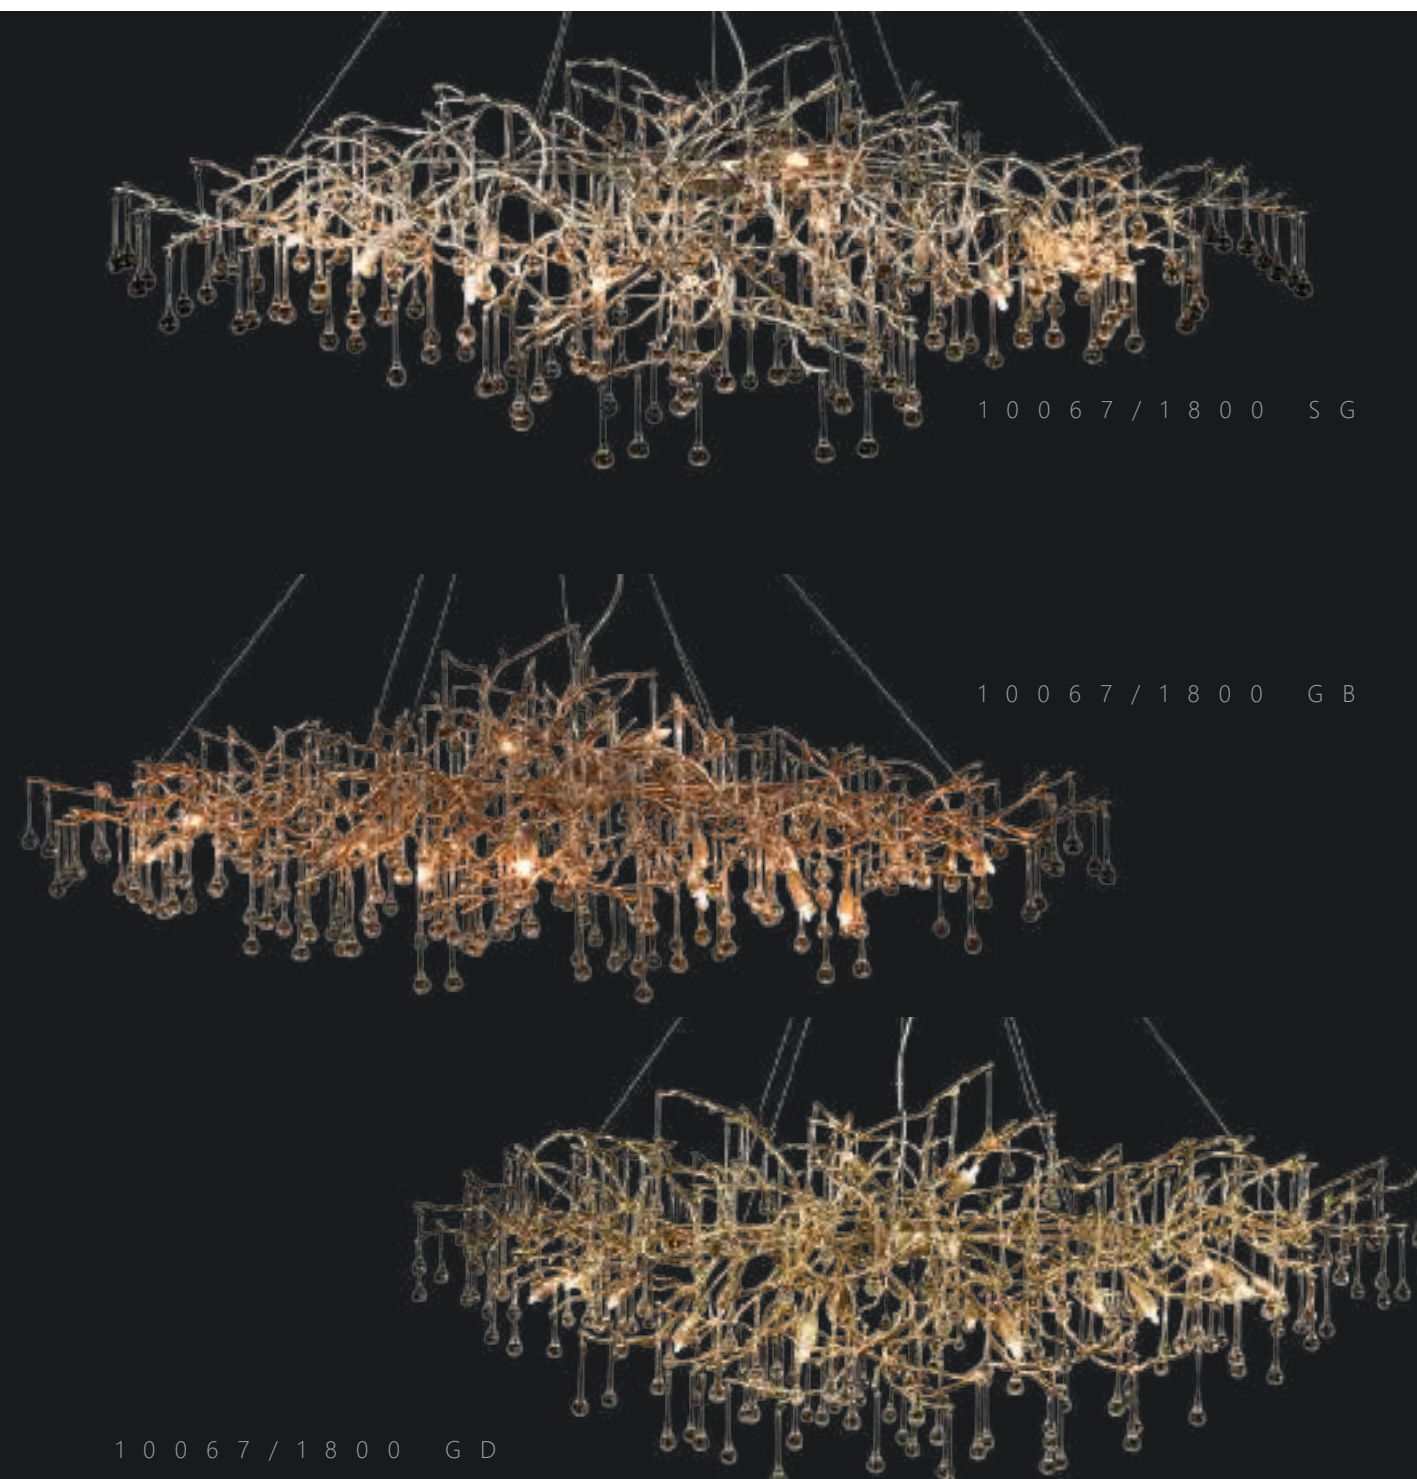

Подвесная люстра

A 10067/1500 GB ●

медь, хрусталь

темное золото