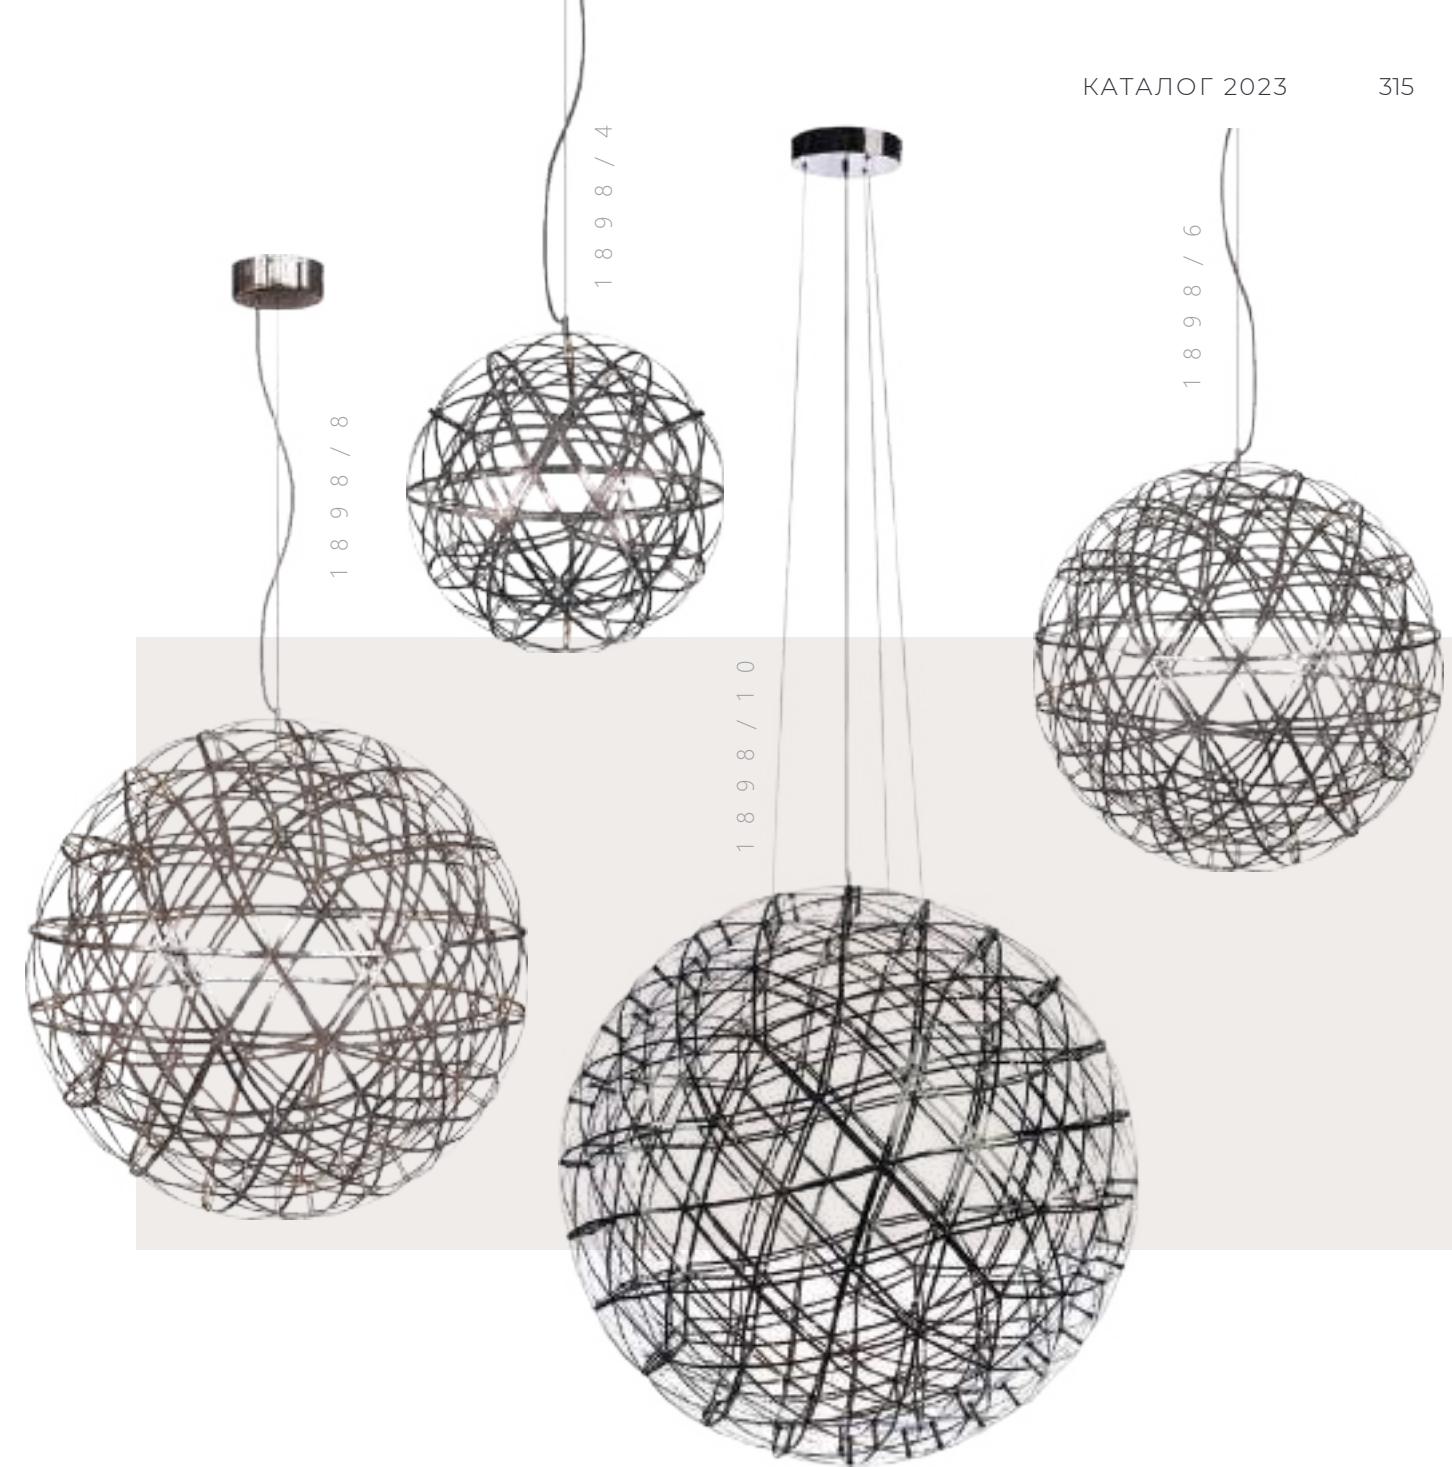

⊘ металл

● ЗОЛОТО

7800 Lm | 3000 K

1 8 9 8 / 6

<p>450-3450 мм</p> <p>LED 42 x 0,4 W (16,8 W)</p> <p>Ø 400 мм</p>	<p>650-3650 мм</p> <p>LED 92 x 0,4 W (36,8 W)</p> <p>Ø 600 мм</p>	<p>850-3850 мм</p> <p>LED 92 x 0,4 W (36,8 W)</p> <p>Ø 800 мм</p>	<p>1100-4000 мм</p> <p>LED 162 x 0,4 W (64,8 W)</p> <p>Ø 1000 мм</p>
Подвесной светильник	Подвесной светильник	Подвесной светильник	Подвесной светильник
1898/4	1898/6	1898/8	1898/10
металл	металл	металл	металл
хром	хром	хром	хром
1400 Lm 3000 K	2700 Lm 3000 K	2700 Lm 3000 K	4800 Lm 3000 K