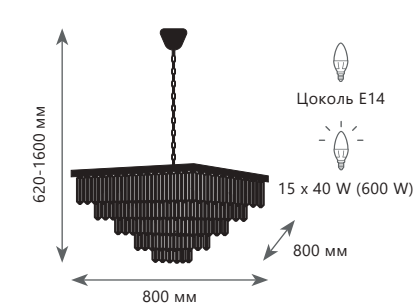

Подвесная люстра

1. **A** 10019/800S
2. металл, хрусталь
   - золото, прозрачный