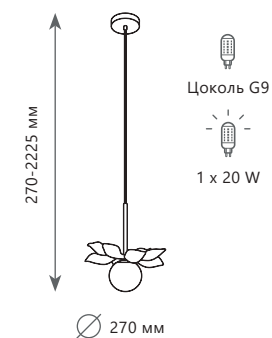

Подвесной светильник

A	10213/B	BLACK	●
	10213/B	WHITE	●
⊘	металл, полимерная смола | стекло		
●	черный, золото | молочный		
●	белый, золото | молочный