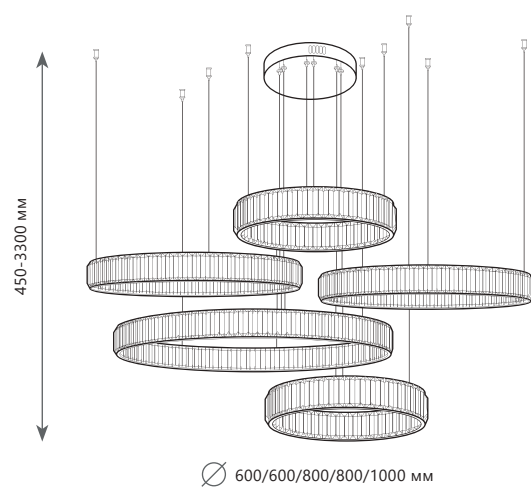

золото | прозрачный

5100 Lm | 3000 K

LED
28 W + 43 W + 58 W
(129 W)

Подвесной светильник

A 10135/3 GOLD

металл | хрусталь

золото | прозрачный

9800 Lm | 3000 K