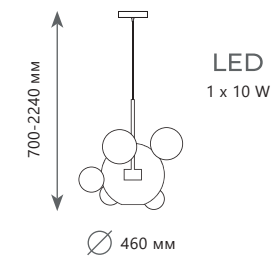

2027 - P 6

Подвесной светильник

A	2027-P6	●
⊘	металл стекло	
●	белый, золото прозрачный	
710 Lm 3000 K		

Подвесной светильник

A	2027-P1	●
⊘	металл стекло	
●	белый, золото прозрачный	
710 Lm 3000 K		

Подвесной светильник