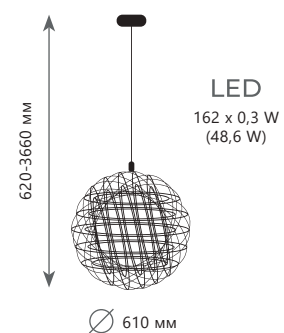

Подвесной светильник

A 9027-61 GOLD ●

⊘ металл

● ЗОЛОТО

3300 Lm | 3000 K