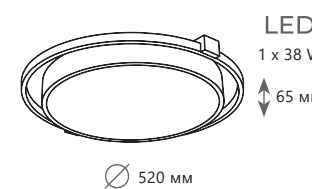

Потолочный светильник

- A 10170
- металл | силикон, акрил
- черный | золото

2700 Lm | 4000 K