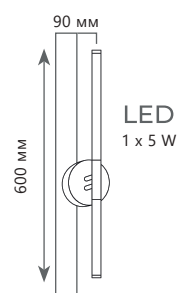

Настенный светильник

A	10148/600	●
⊘	металл | акрил	
●	золото	
	350 Lm | 3000 K