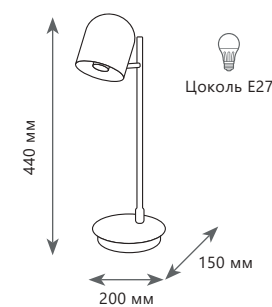

ARCO

TANGO

1 0 1 4 4 B l a c k

1 0 1 4 4 B l a c k

1 0 1 4 4 G o l d

1 0 1 4 4 W h i t e

Настольная лампа

- A 10144 BLACK ●
- металл
- черный