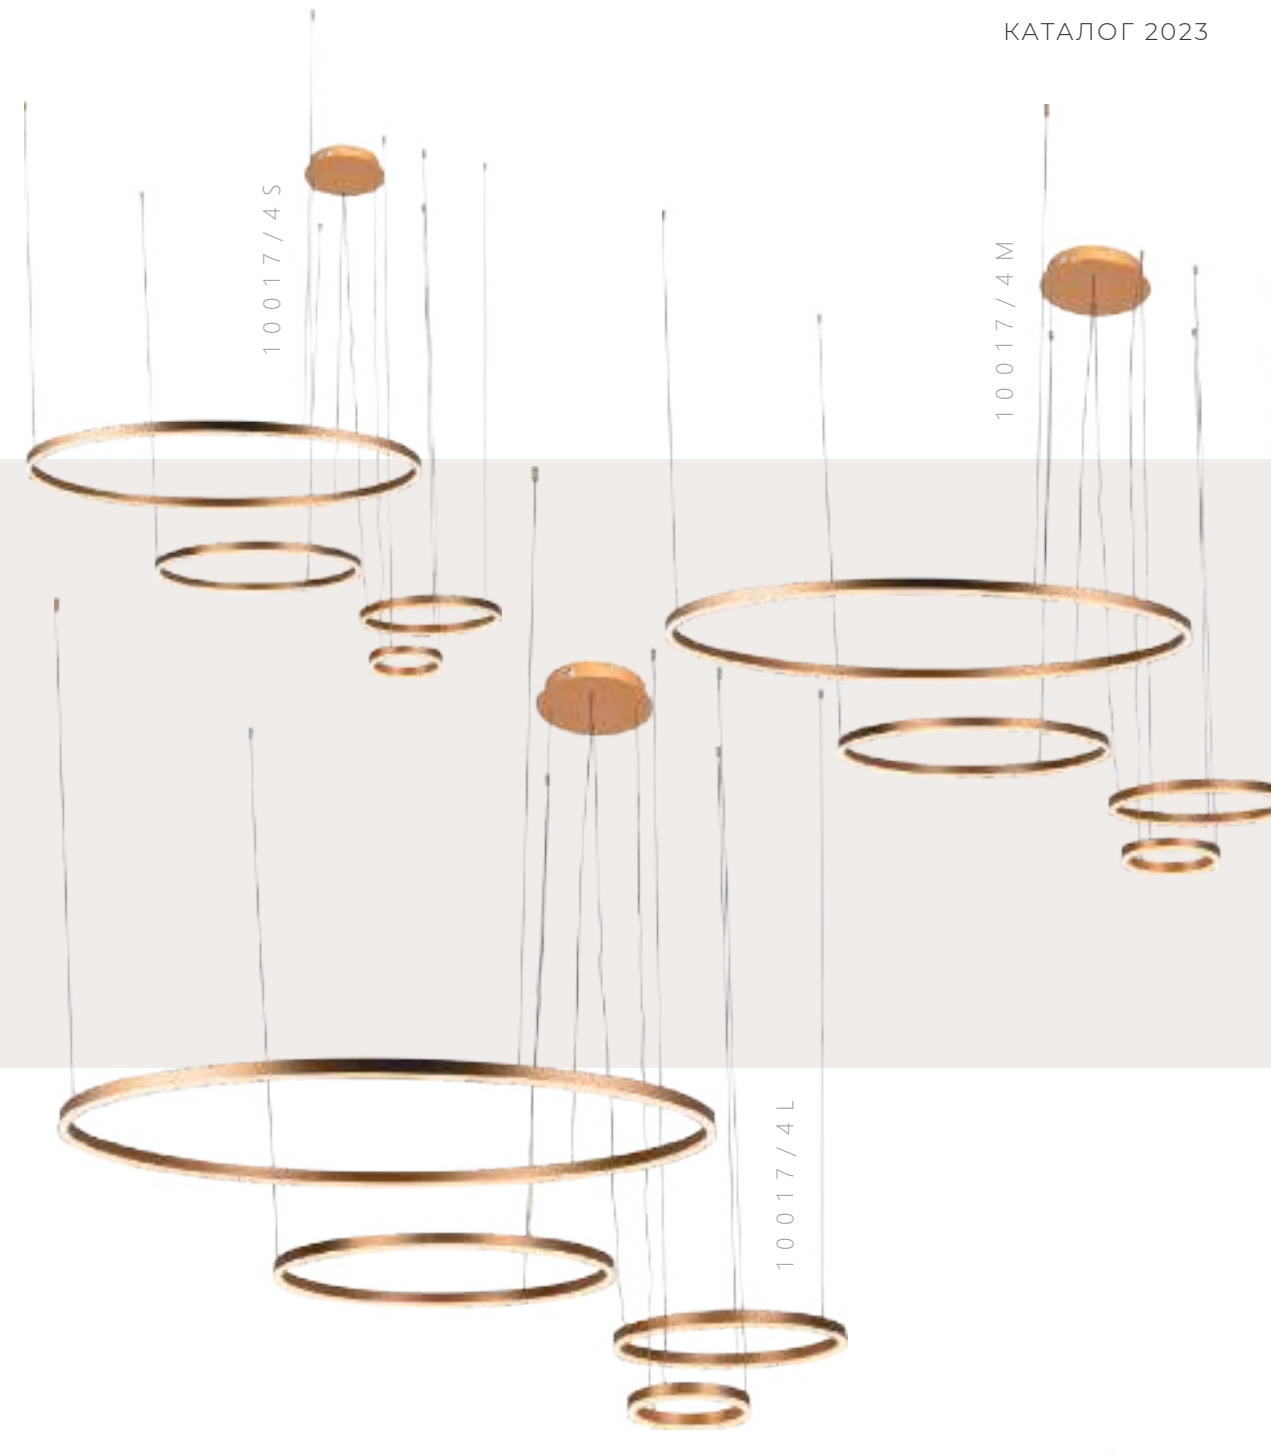

Подвесной светильник

A 10017/4S ●

- ⊘ металл
- золото

7900 Lm | 3000 K

Подвесной светильник

A 10017/4M ●

- ⊘ металл
- золото

9800 Lm | 3000 K

Подвесной светильник

A 10017/4L ●

- ⊘ металл
- золото

11200 Lm | 3000 K