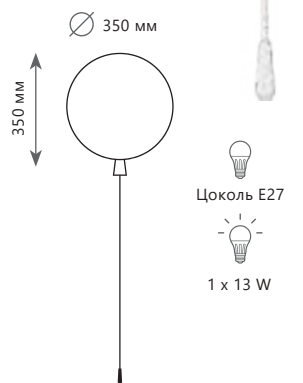

MEMORY

5055C/L Green

5055C/L Blue

5055C/L White

5055C/L Orange

5055C/L Red

5055C/L Yellow

Потолочный светильник