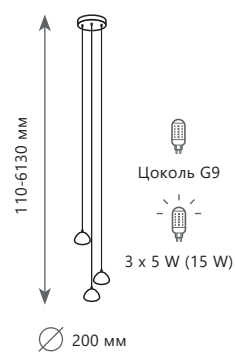

Подвесной светильник

A 10151/3 ●

- металл | хрусталь
- хром | прозрачный

165 Lm | 3000 K