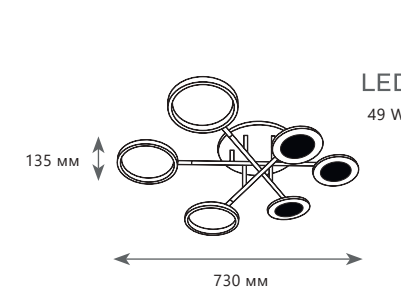

Потолочный светильник

- A 10164S GOLD ●
- металл | силикон, акрил
- золото

3500 Lm | 3000 K