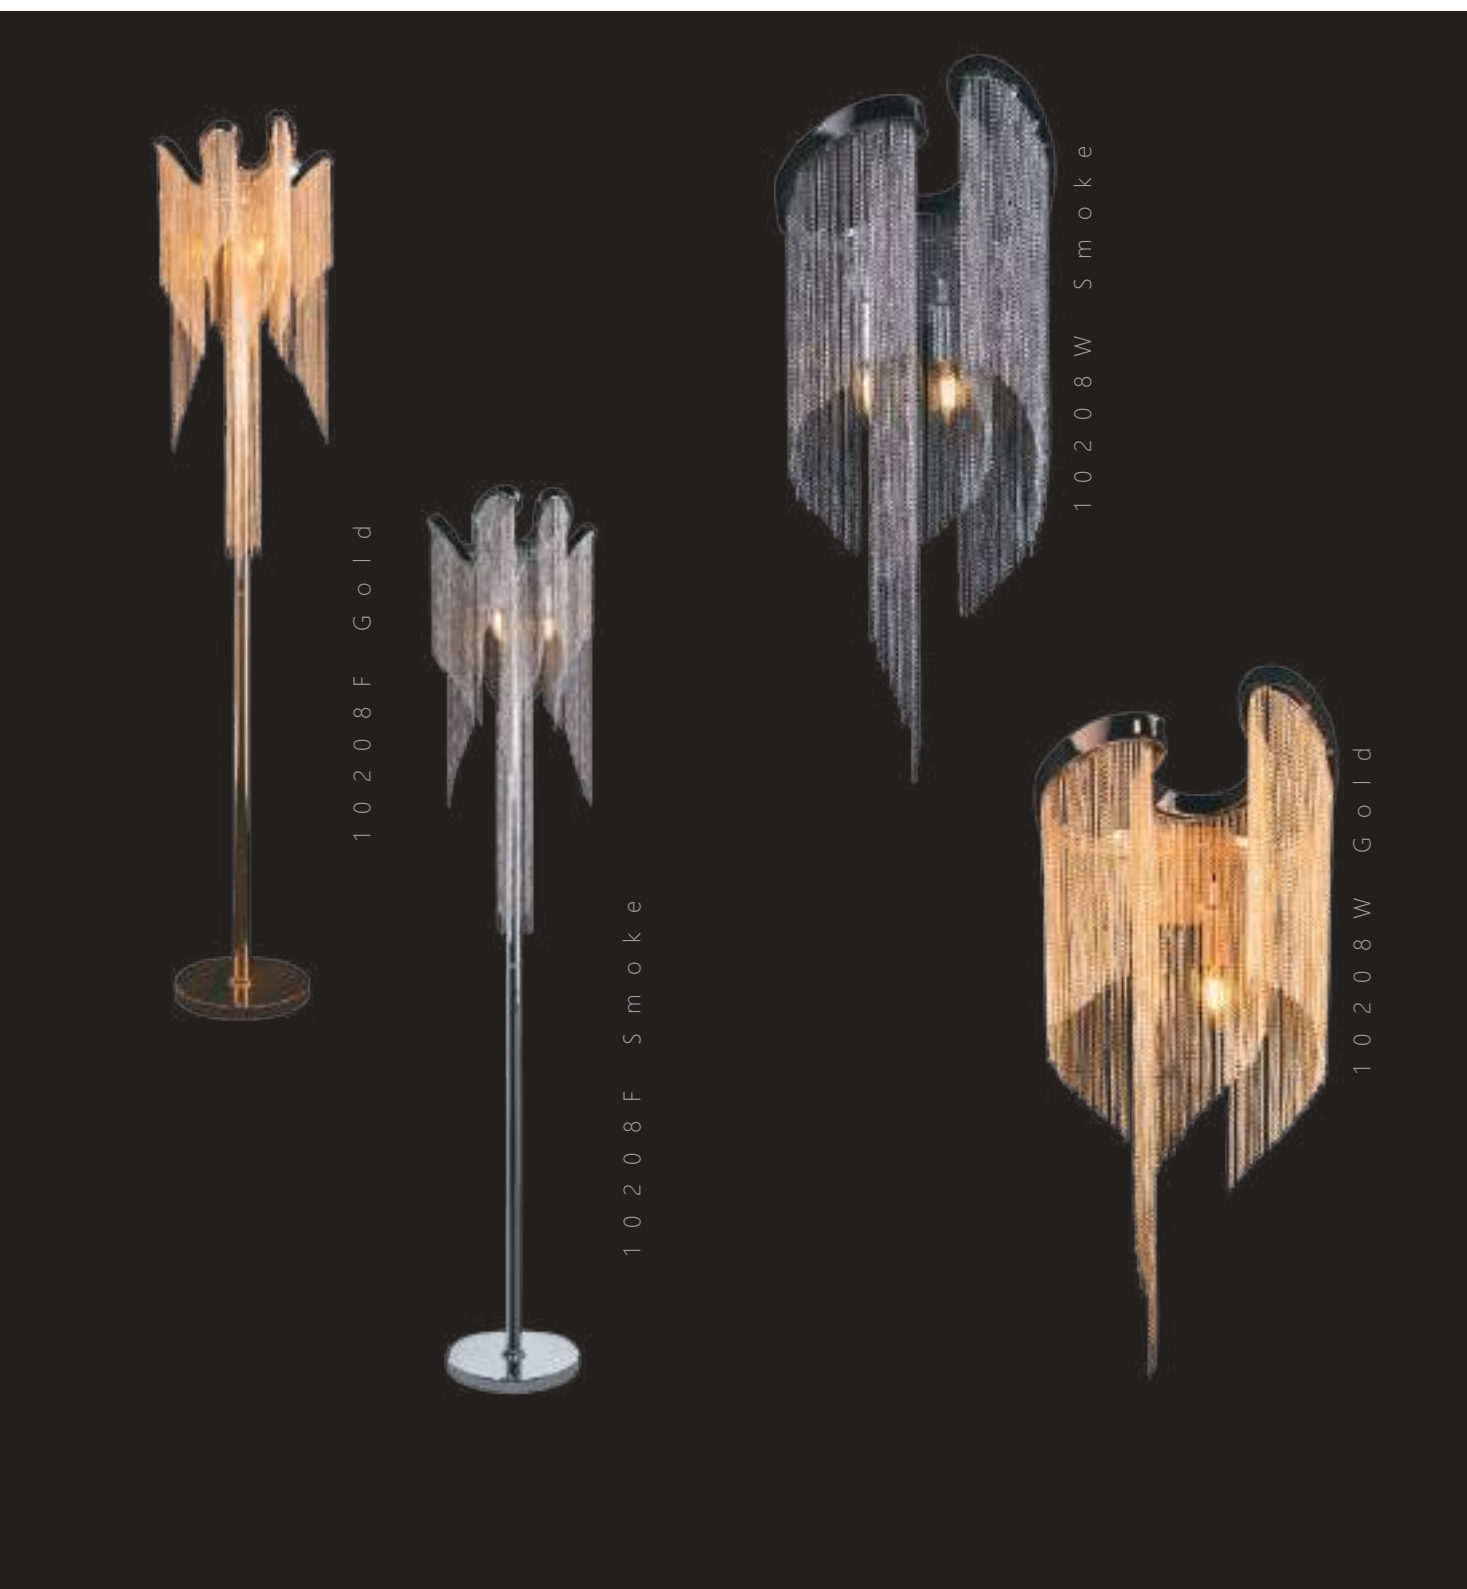

● ЗОЛОТО

Подвесной светильник

A 10208/1400R SMOKE ●

● металл

● ДЫМЧАТЫЙ

Торшер	
	10208F GOLD 10208F SMOKE
	металл
	ЗОЛОТО
	дымчатый

Настенный светильник	
	10208W GOLD 10208W SMOKE
	металл
	ЗОЛОТО
	дымчатый

BIJOUT