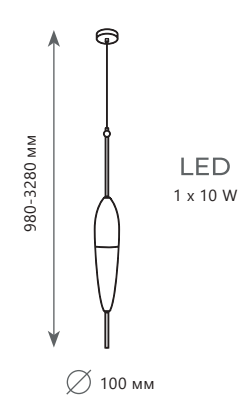

Подвесной светильник

A 10223/A BLUE ●

● металл | стекло

● черный | синий

700 Lm | 3000 K

Подвесной светильник

A 10223/B BLUE ●

● металл | стекло

● черный | синий

1120 Lm | 3000 K

Подвесной светильник

A 10223/C BLUE ●

● металл | стекло

● черный | синий

700 Lm | 3000 K

Подвесной светильник

A 10223/D BLUE ●

● металл | стекло

● черный | синий

1120 Lm | 3000 K

Подвесной светильник

A 10223/E BLUE ●

● металл | стекло

● черный | синий

1120 Lm | 3000 K

VENTICCE