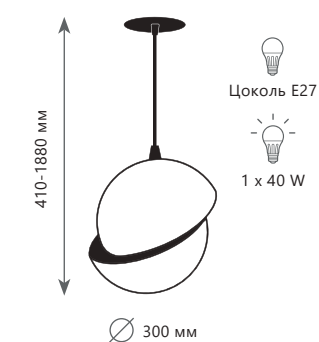

5 0 6 3 - B

5 0 6 3 - B

CRESCENT

5 0 6 3 - A

Подвесной светильник

- A** 5063-A ●
- ⊘ металл | акрил
 - золото | белый, золото

Подвесной светильник

- A** 5063-B ●
- ⊘ металл | акрил
 - золото | белый, золото