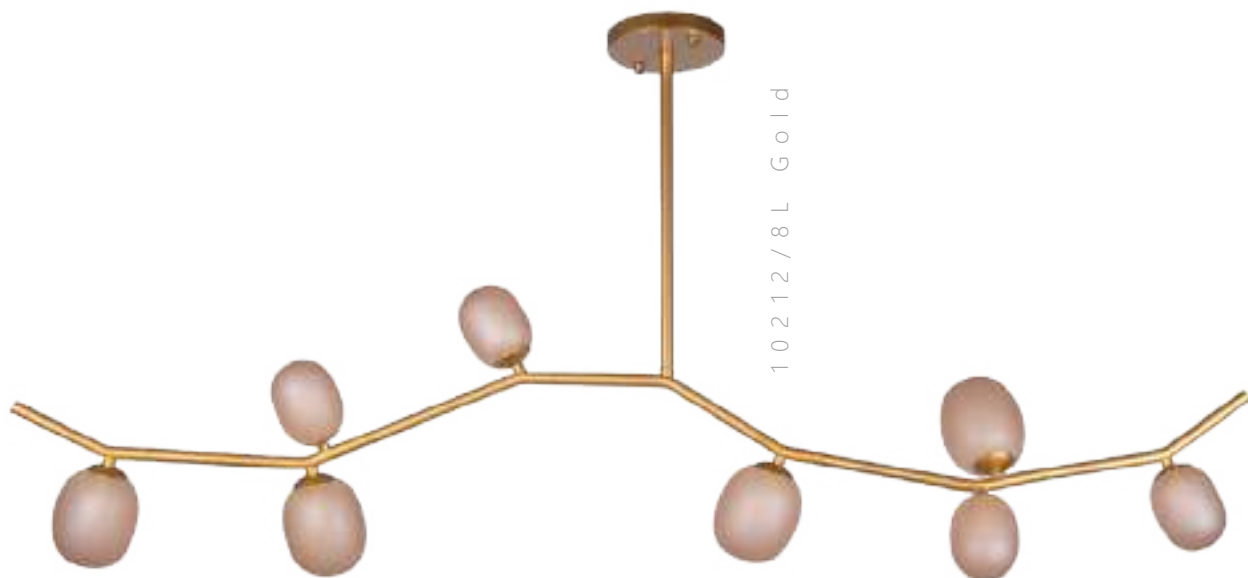

Потолочный светильник

- A 10212/8L WHITE
- металл | стекло
- белый | матовый дымчатый

Потолочный светильник

- A 10212/8L GOLD
- металл | стекло
- золото | янтарный

Потолочный светильник

- A 10212/12 WHITE
- металл | стекло
- белый | матовый дымчатый

Потолочный светильник

- A 10212/12 GOLD
- металл | стекло
- золото | янтарный

SAKURA