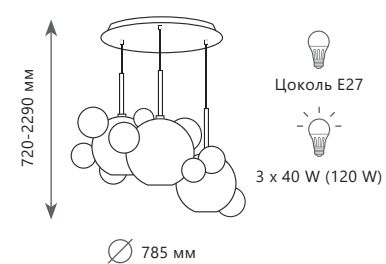

Подвесной светильник

1. **A** 2030-D3
2. металл | стекло
   - белый, золото | белый