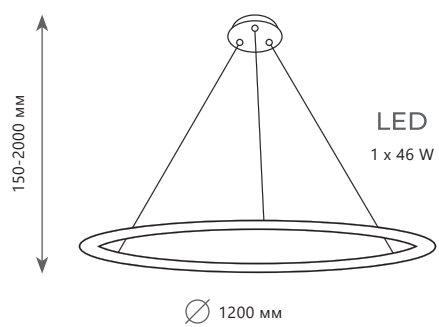

- A 10014L ●
- ⊘ металл
- золото

1500 Lm | 3000 K

LED
1 x 36 W

∅ 1000 мм

Подвесной светильник

- A 10014XL ●
- металл
- золото

2200 Lm | 3000 K

LED
1 x 46 W