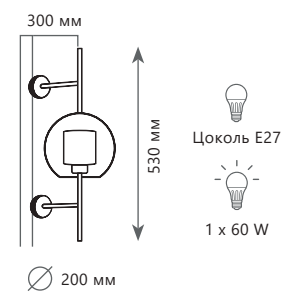

Бра

- A LOFT2566-WA ●
- A LOFT2567-WA ●
- ⊘ металл | стекло
- золото | прозрачный
- никель | прозрачный

HEXAGON