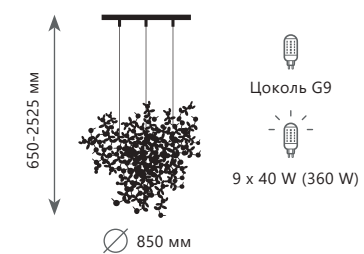

Подвесной светильник

- A 10101/3 CHROME ●
- металл
- хром