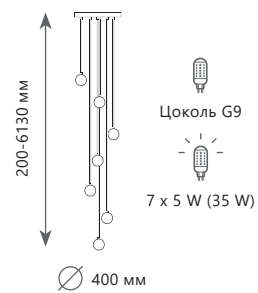

1 0 1 1 2 - 7

Подвесной светильник

A 10112/7 ●

● металл | хрусталь

● хром | прозрачный

385 Lm | 3000 K

RA I N

1 0 1 1 2 - 1 5

Подвесной светильник

A 10112/15 ●

● металл | хрусталь

● хром | прозрачный

825 Lm | 3000 K

1 0 1 5 1 / 7

RA I N