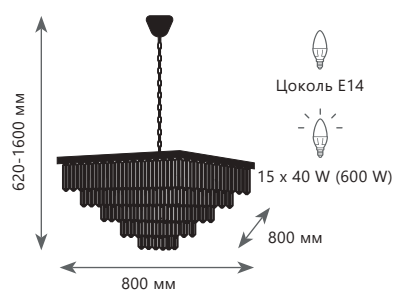

Подвесная люстра

A	10018/800S	●
○	металл, хрусталь	
●	черный, дымчатый