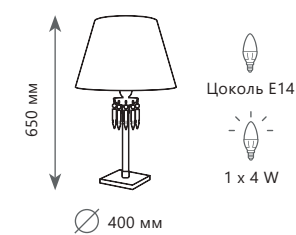

Настольная лампа

1. **A** 10210T WHITE ●
2. металл, стекло, хрусталь | ткань
   - хром, прозрачный | белый