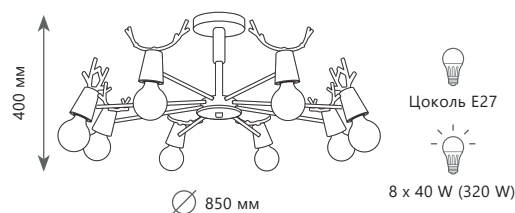

Люстра на штанге

1. A 10024/8 BLACK ●
   10024/8 WHITE ●

1. ◌ металл | дерево
   ● черный | дерево
   ● белый | дерево

SVEN