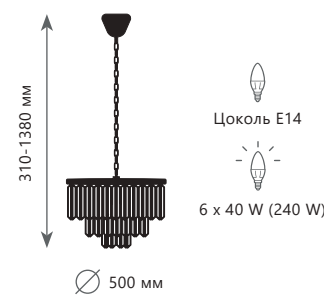

Подвесная люстра

A	10019/500C	●
⊘	металл, хрусталь	
●	золото, прозрачный