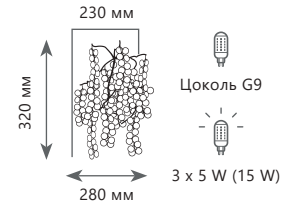

1 0 0 6 6 F G B

1 0 0 6 6 W G B

FAIRYTREE

Торшер

- A 10066F GB ●
- медь, хрусталь
- темное золото

Бра

- A 10066W GB ●
- медь, хрусталь
- темное золото

10208/1000 Gold
10208F Gold