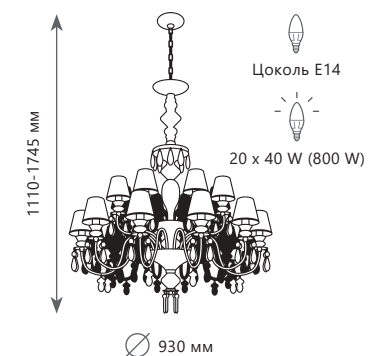

Подвесной светильник

- A 10203/12+8 MULT ●
- / металл, керамика
- разноцветный | белый

1 0 2 0 3 / 2 W M u l t
1 0 2 0 3 / 1 2 + 8 M u l t

GRACE