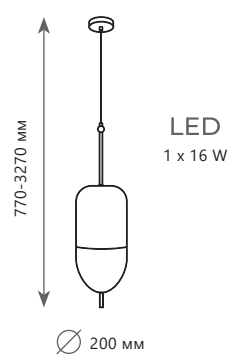

● черный | синий

1120 Lm | 3000 K

VENTICCE

Подвесной светильник

A	10223/A	WHITE	●
----------	----------------	--------------	---

- ⊘ металл | стекло
- черный | белый

700 Lm | 3000 K

Подвесной светильник