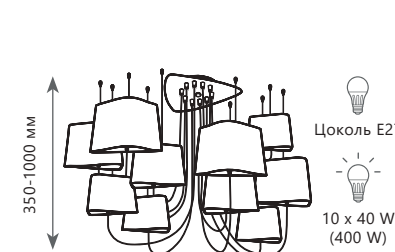

LOFT1167F-WH

Люстра-паук

- **A** LOFT1167-10WH ●
- металл, текстильный провод | ткань, пластик
- белый | белый, золото