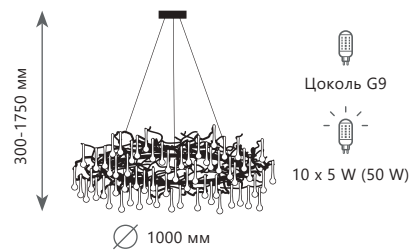

Подвесная люстра

- A 10068/1000 GD ●
- ▨ медь, хрусталь
- золото