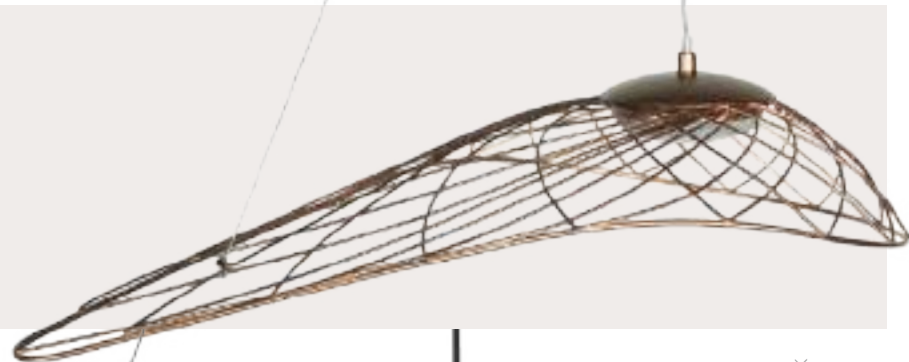

1 0 1 2 7 / 5 9 0 G o l d

1 0 1 2 7 / 7 6 0 B l a c k