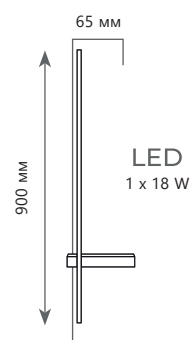

Настенный светильник

A 10149/900 RED ●

⊘ металл | металл

● красный

1300 Lm | 3000 K