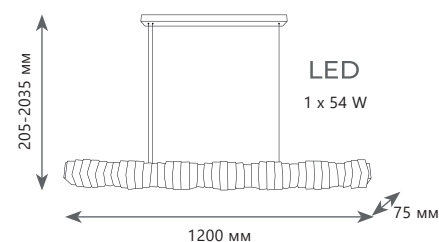

Настенный светильник

Подвесной светильник

1. **A** 10186/1200 ●
2. металл | хрусталь
   - хром | прозрачный

3800 Lm | 3000 K