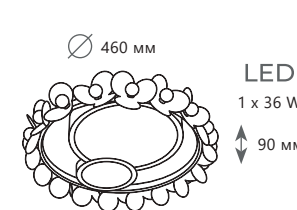

Потолочный светильник

A 10173 ●

● металл | акрил, хрусталь, пластик
● золото | белый

2600 Lm | 3000 K