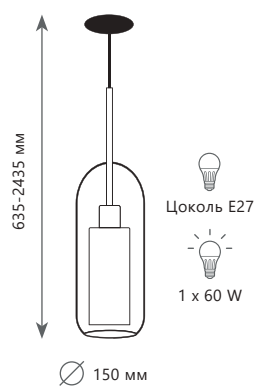

HEXAGON

LOFT2566-D

LOFT2567-D

Подвесной светильник

- A LOFT2566-D ●
- A LOFT2567-D ●
- ⊘ металл | стекло
- золото | прозрачный
- никель | прозрачный

LOFT2566-E

Подвесной светильник

- A LOFT2566-E ●
- A LOFT2567-E ●
- ⊘ металл | стекло
- золото | прозрачный
- никель | прозрачный