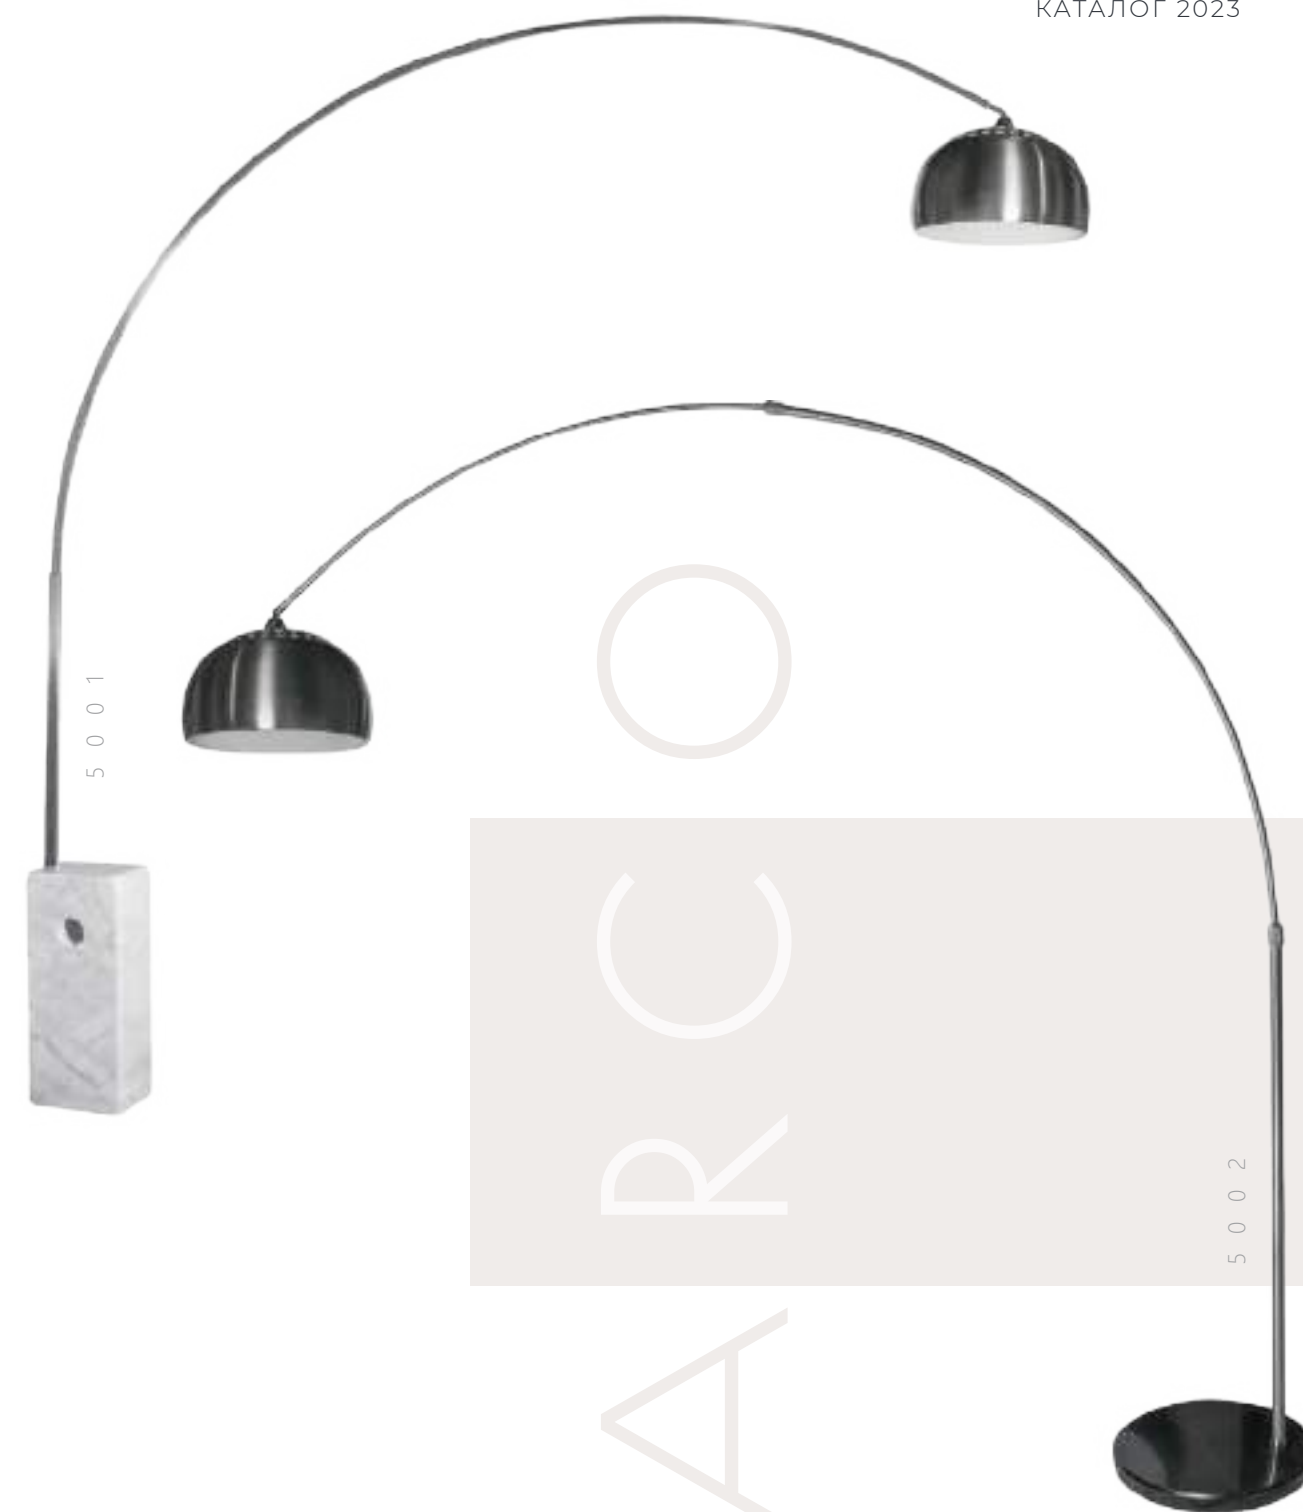

Торшер

A	5001	●
○	металл, мрамор | металл	
●	белый, хром | металлик