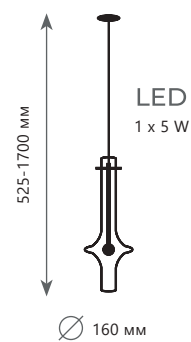

TUBE

Подвесной светильник

A	10061GD 10061BK 10061CH	●●●
○	металл | стекло	
●	золото | прозрачный	
●	черный | прозрачный	
●	хром | прозрачный	
310 Lm | 3000 K