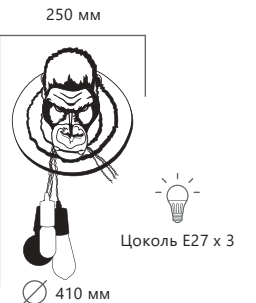

Настенный светильник

A 10178 BLACK ●

● полимерная смола

● черный