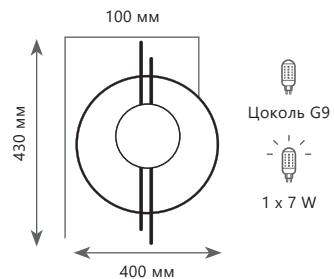

Бра

A	10143	GOLD	●
	10143	BLACK	●
⊘	металл | стекло		
●	золото | белый		
●	черный | белый		

CIRCLE