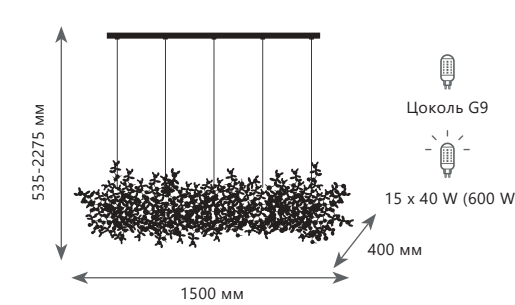

Подвесной светильник

A 10101/5 GOLD ●

металл

золото