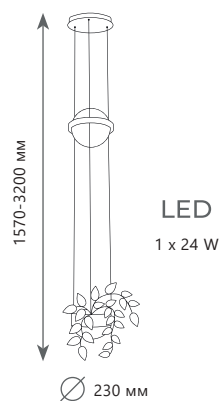

A	10121/A	●
▨	металл стекло	
●	черный белый	
1700 Lm 3000 K		

Подвесной светильник

A	10121/B	●
▨	металл стекло	
●	черный белый	
1700 Lm 3000 K		

Настенный светильник

A	10121W/B	●
▨	металл стекло	
●	черный белый	
1700 Lm 3000 K		