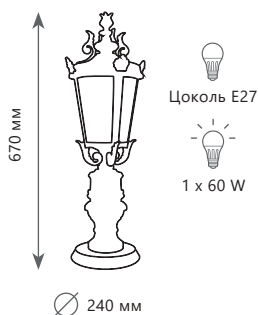

Ландшафтный светильник

1. **A** 100003/540 ●
2. ⊘ металл | стекло
   - бронза | прозрачный