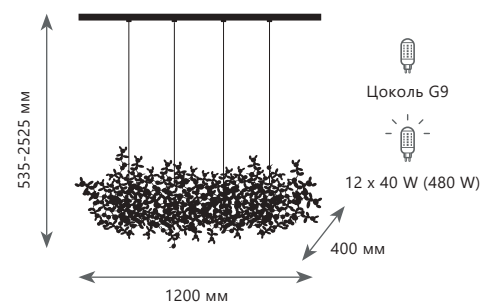

Подвесной светильник

A 10101/4 CHROME ●

металл

хром