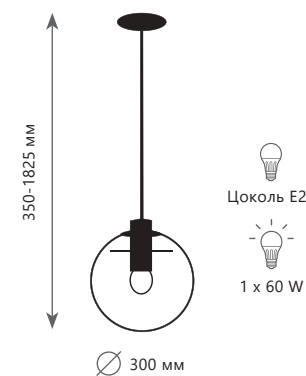

SELENE

2031 - A

2032 - C

2032 - E

Подвесной светильник

	2031-A	●
	2032-A	●

- металл | стекло
- черный | прозрачный
- медный | прозрачный

Подвесной светильник