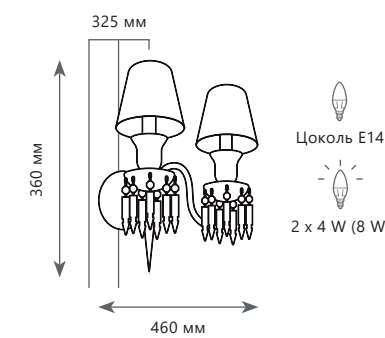

Настенный светильник

- A 10210/2W WHITE ●
- A 10210/2W BLACK ●
- металл, стекло, хрусталь | ткань
- прозрачный | белый
- черный

ZENITH