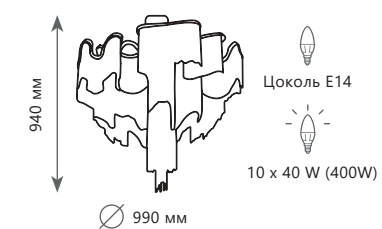

Потолочный светильник

A 10208/1000C SMOKE ●

● металл

● дымчатый