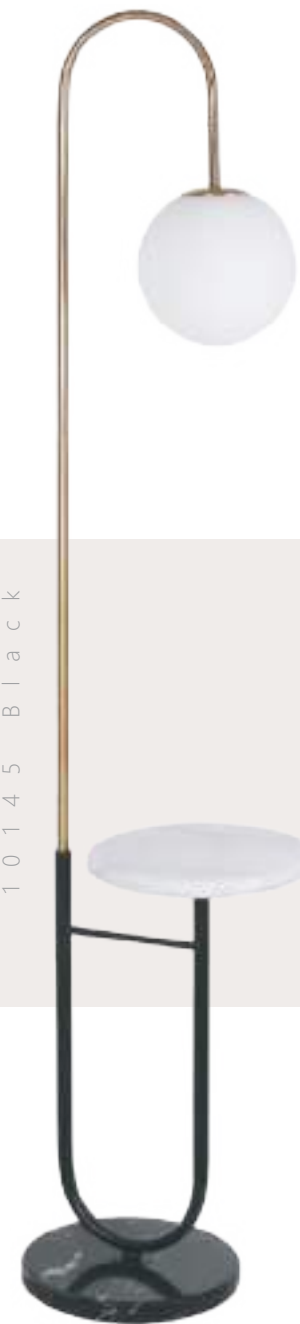

Настольная лампа

- A 10144 GOLD ●
- металл
- золото

Настольная лампа

- A 10144 WHITE ●
- металл
- белый

1 0 1 4 5 G o l d

SONNI

1 0 1 4 5 B l a c k

1 0 1 4 5 G o l d