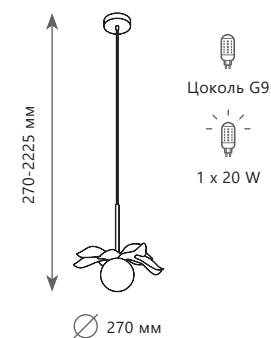

Подвесной светильник

A	10213/A	BLACK	●
	10213/A	WHITE	●
⊘	металл, полимерная смола | стекло		
●	черный, золото | молочный		
●	белый, золото | молочный