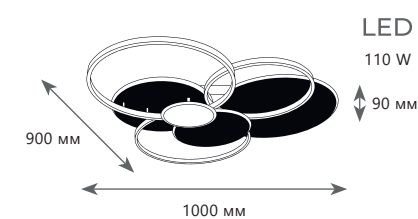

Потолочный светильник

1. A 10163 BLACK ●
    металл | силикон, акрил
    черный | золото

7700 Lm | 3000 K