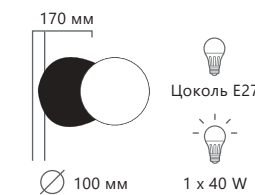

Бра

- A 10109W DARK GREY ●
- ⊘ металл, полимерная смола
- черный