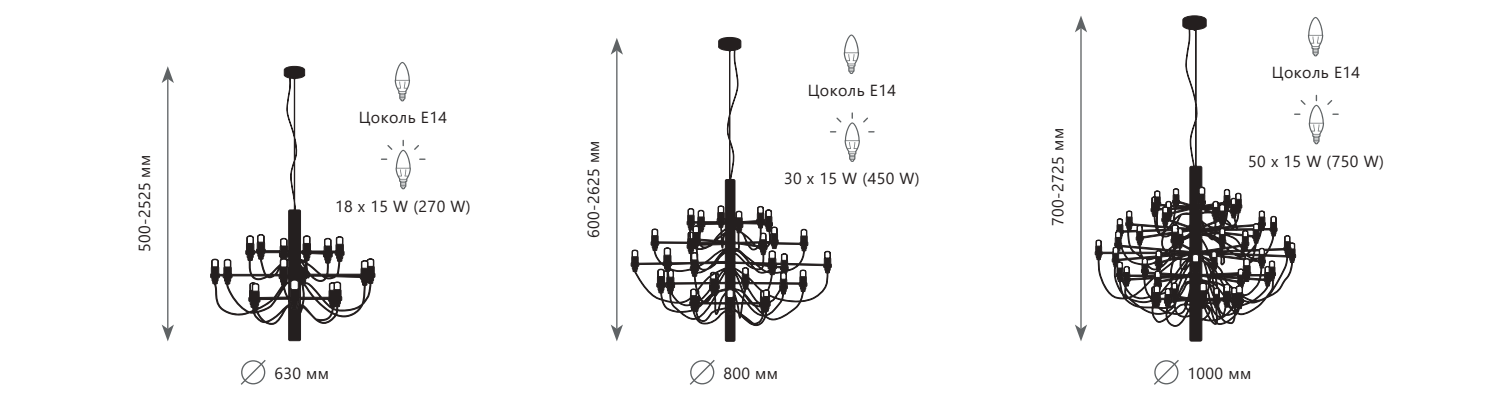

Подвесной светильник

- 10196/650 BLACK
- 10196/650 CHROME
- 10196/650 GOLD

- металл
- черный
- хром
- золото

2970 Lm | 2700 K

Подвесной светильник

- 10196/800 BLACK
- 10196/800 CHROME
- 10196/800 GOLD

- металл
- черный
- хром
- золото

4950 Lm | 2700 K

Подвесной светильник

- 10196/1000 BLACK
- 10196/1000 CHROME
- 10196/1000 GOLD

- металл
- черный
- хром
- золото

8250 Lm | 2700 K