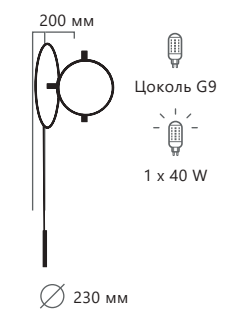

Бра

A	10029W	BLACK	●
	10029W	GOLD	●

- металл | стекло
- черный | белый
- золото | белый