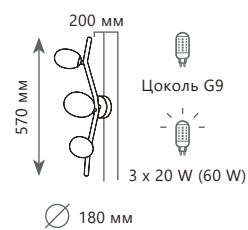

Настенный светильник

A	10212W	GOLD	●
	10212W	WHITE	●
⊘	металл | стекло		
●	золото | янтарный		
●	белый | матовый дымчатый