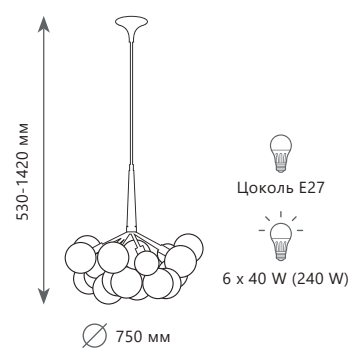

Подвесной светильник

A	10048/6	BLACK	●
	10048/6	WHITE	●
	10048/6	BROWN	●

- кожа, металл | стекло
- черный, золото | прозрачный
- белый, хром | прозрачный
- коричневый, золото | прозрачный