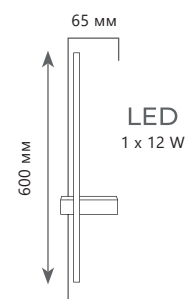

Настенный светильник

A 10149/600 RED ●

⊘ металл | металл

● красный

850 Lm | 3000 K