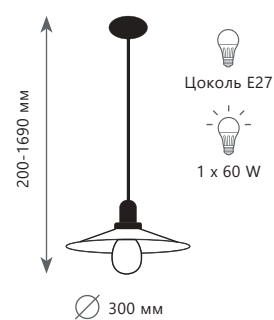

Подвесной светильник

1. **A** LOFT1102 ●
2. ⊘ металл | металл
   - черный, латунь | черный