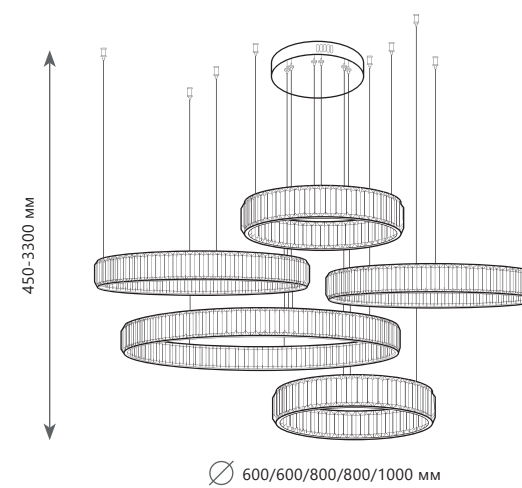

LED
275 W

Подвесной светильник

- A 10135/5 CHROME ●
- металл | хрусталь
- хром | прозрачный

18700 Lm | 3000 K