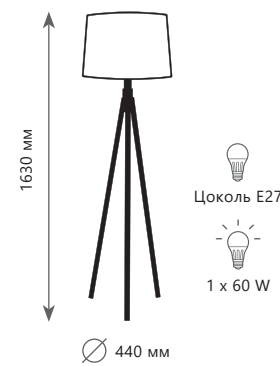

Торшер

- A LOFT7112F ●
- дерево | ткань
- дерево | бежевый