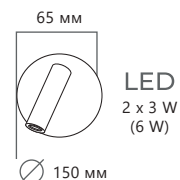

Бра

- LOFT2018-BL
- LOFT2018-N
- LOFT2018-WH
- металл | металл
- черный | черный
- никель | никель
- белый | белый

420 Lm | 3000 K