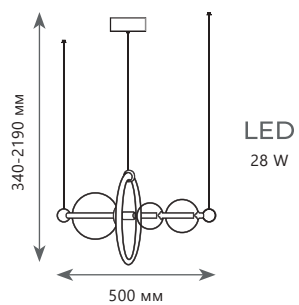

LED
28 W

Подвесной светильник

- A 10126/500 ●
- металл, акрил | стекло
- золото, белый | прозрачный
- 2100 Lm | 3000 K

LED
36 W

Подвесной светильник

- A 10126/900 ●
- металл, акрил | стекло
- золото, белый | прозрачный
- 5400 Lm | 3000 K