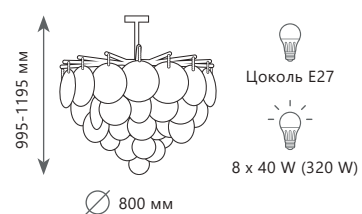

10022W

Люстра на штанге

- **A** 10022/800
- металл | стекло
- латунь, белый