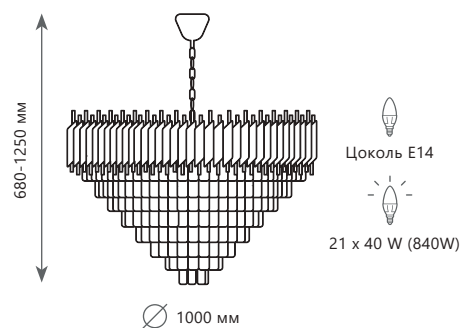

Подвесной светильник

- A 10206/1000
- металл, хрусталь
- черный, золото, прозрачный