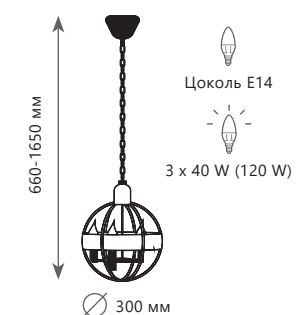

Подвесной светильник

LOFT3043-BL
LOFT3043-BR
LOFT3043-CH

- металл | металл, стекло
- черный | черный, прозрачный
- бронза | бронза, прозрачный
- хром | хром, прозрачный