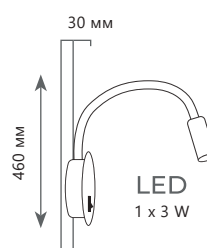

Бра

A	10009BK 10009WH	●
▨	металл | металл	
●	черный | черный	
●	белый | белый	
180 Lm | 3200 K		

Бра

A	10009AB 10009SN	●
▨	металл | металл	
●	золото | золото	
●	никель | никель	
180 Lm | 3200 K		

Бра

A	10010BK 10010WH	●
▨	металл | металл	
●	черный | черный	
●	белый | белый	
180 Lm | 3200 K		

Настенный светильник

A	10011BK 10011WH	●
▨	металл | металл	
●	черный	
●	белый	
720 Lm | 3200 K		

Настенный светильник

A	10012/6BK 10012/6WH	●
▨	металл | металл	
●	черный	
●	белый	
400 Lm | 3200 K		

Настенный светильник

A	10012/6+3BK 10012/6+3WH	●
▨	металл | металл	
●	черный | черный	
●	белый | белый	
700 Lm | 3200 K