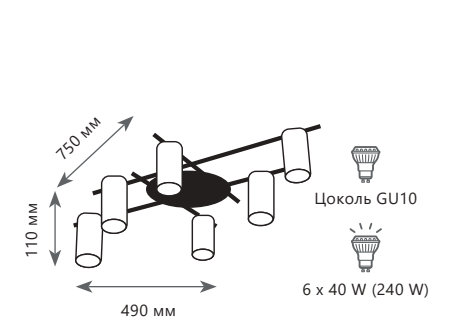

Потолочный светильник

- **A** 8120C-6 ●
- ⊘ металл | металл
- черный, латунь | латунь