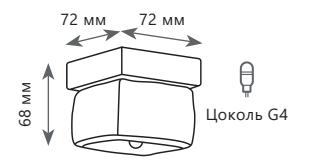

Накладной светильник

A 10185 ●

● металл | акрил

● золото | прозрачный

SOLAR