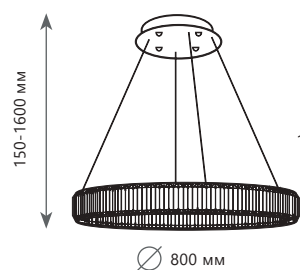

LED
1 x 58 W

Ø 800 мм

Подвесной светильник

A 10135/800 GOLD

металл | хрусталь

золото | прозрачный

3900 Lm | 3000 K