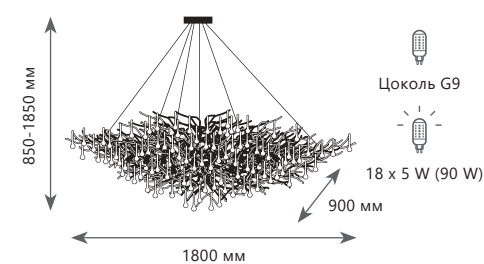

Подвесная люстра

A 10067/1800 GB ●

медь, хрусталь

темное золото