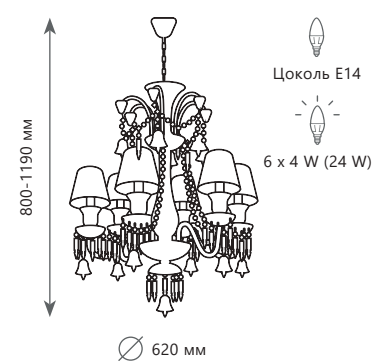

ZENITH

1 0 2 1 0 / 8 White

1 0 2 1 0 / 6 White

1 0 2 1 0 T White

1 0 2 1 0 / 12 White

ZENITH

Подвесной светильник

- A** 10210/6 WHITE ●
- металл, стекло, хрусталь | ткань
 - прозрачный | белый