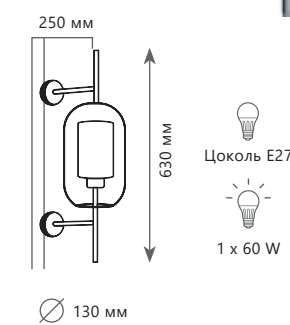

LOFT2566-WA

Бра

- A LOFT2566-WA ●
- A LOFT2567-WA ●
- ⊘ металл | стекло
- золото | прозрачный
- никель | прозрачный

HEXAGON

LOFT2567-WD

Бра

- A LOFT2566-WD ●
- A LOFT2567-WD ●
- ⊘ металл | стекло
- золото | прозрачный
- никель | прозрачный