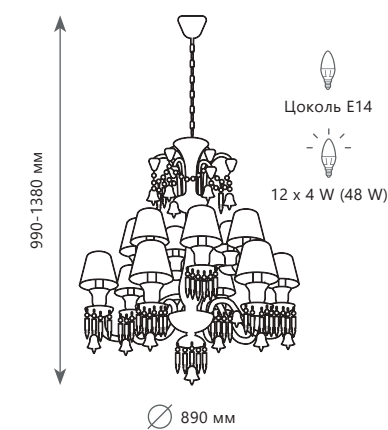

Подвесной светильник

1. **A** 10210/12 WHITE ●
2. металл, стекло, хрусталь | ткань
   - прозрачный | белый