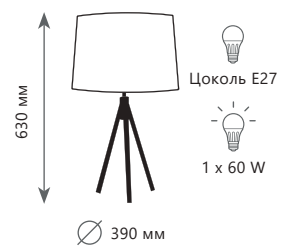

Бра

A	LOFT4402W-BL LOFT4402W-WH	●
⊘	металл металл, дерево	
●	черный черный, дерево	
●	белый белый, дерево	

LOFT7112F

NATURAL

NATURAL

LOFT7112T

Настольная лампа

- A LOFT7112T ●
- дерево | ткань
- дерево | бежевый