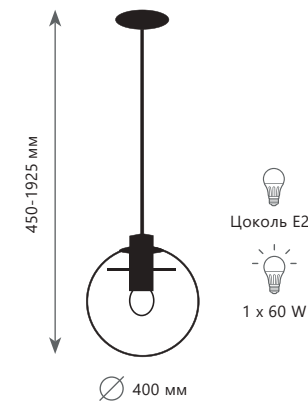

Подвесной светильник

	2031-E	●
	2032-E	●

- металл | стекло
- черный | прозрачный
- медный | прозрачный