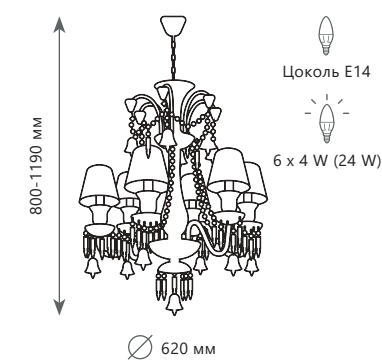

Подвесной светильник

- A** 10209/24
- металл, стекло, хрусталь | ткань
 - прозрачный | белый

10210/8 Black

10210T Black

ZENIT

10210/8 Black

10210/6 Black

Подвесной светильник