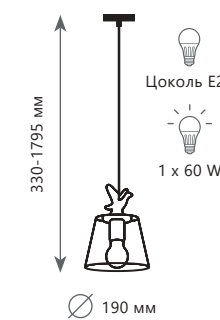

LOFT1814

Бра

- A LOFT1812W ●
- металл | стекло
- черный | дымчатый

GLASS BELL

LOFT1812

LOFT1812W

Подвесной светильник

- A LOFT1812 ●
- металл | стекло
- черный | дымчатый

Подвесной светильник

- A LOFT1814 ●
- металл | стекло
- черный | дымчатый

LOFT1806

LOFT1807

Подвесной светильник

- A LOFT1806 ●
- металл, акрил | стекло
- белый | прозрачный

Подвесной светильник

- A LOFT1807 ●
- металл, акрил | стекло
- белый | прозрачный

WILD

LIFE

LOFT1807