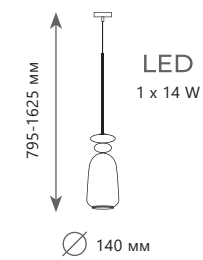

Подвесной светильник

- | | | |
|---|----------------------------|---|
| A | 10037C | ● |
| ⊘ | металл стекло | |
| ● | золото дымчатый, голубой | |

CANDY

Подвесной светильник

940 Lm | 3000 K

Подвесной светильник