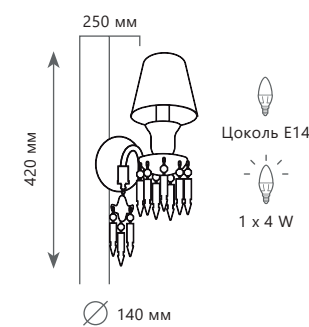

Настенный светильник

- A 10210/1W WHITE ●
- A 10210/1W BLACK ●
- металл, стекло, хрусталь | ткань
- прозрачный | белый
- черный