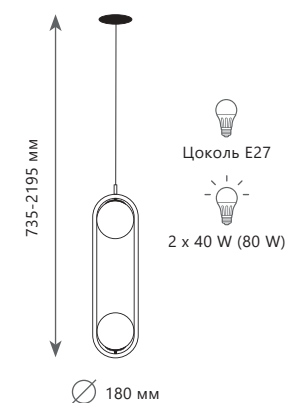

Подвесной светильник

A LOFT2601-A
LOFT2601-B

- металл | стекло
- никель | белый
- золото | белый