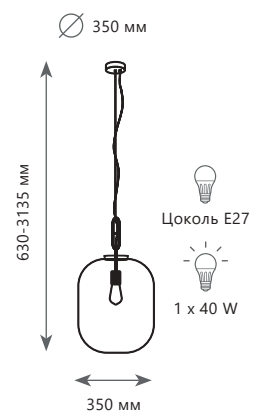

A 10195F/1600 AMBER ●

металл | стекло

черный | янтарный

Подвесной светильник

A 10195/350 AMBER ●

металл | стекло

черный | янтарный

1 0 2 2 3 / A Blue
 1 0 2 2 3 / B Blue
 1 0 2 2 3 / C Blue
 1 0 2 2 3 / D Blue
 1 0 2 2 3 / E Blue