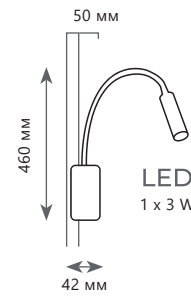

Бра

A	10009BK 10009WH	●
▨	металл | металл	
●	черный | черный	
●	белый | белый	
180 Lm | 3200 K		

Бра

A	10009AB 10009SN	●
▨	металл | металл	
●	золото | золото	
●	никель | никель	
180 Lm | 3200 K		

Бра

A	10010BK 10010WH	●
▨	металл | металл	
●	черный | черный	
●	белый | белый	
180 Lm | 3200 K		

Настенный светильник

A	10011BK 10011WH	●
▨	металл | металл	
●	черный	
●	белый	
720 Lm | 3200 K		

Настенный светильник

A	10012/6BK 10012/6WH	●
▨	металл | металл	
●	черный	
●	белый	
400 Lm | 3200 K		

Настенный светильник

A	10012/6+3BK 10012/6+3WH	●
▨	металл | металл	
●	черный | черный	
●	белый | белый	
700 Lm | 3200 K