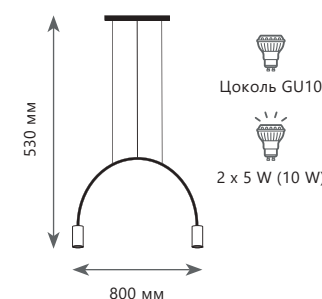

Потолочный светильник

- A** 8120C-10 ●
- металл | металл
- черный, латунь | латунь

Светильник на штанге

- A** 8120P-5 ●
- металл | металл
- черный | латунь

Бра

- A** 8120W-1 ●
- металл | металл
- латунь

Подвесной светильник