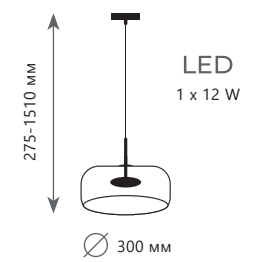

Подвесной светильник

A 10040B
10041B

металл | стекло

золото | янтарный

золото | дымчатый

840 Lm | 3000 K