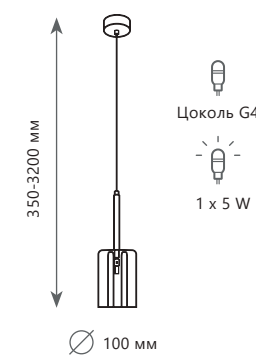

Подвесной светильник
A 10232/C RED ●
металл | стекло
хром | красный