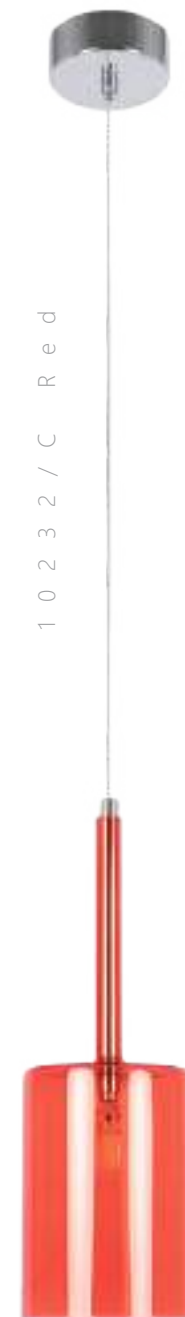

1 0 2 3 2 / C R e d

Подвесной светильник
A 10232/A RED ●
 металл | стекло
 хром | красный

Подвесной светильник
A 10232/B RED ●
 металл | стекло
 хром | красный

Подвесной светильник
A 10232/C RED ●
 металл | стекло
 хром | красный