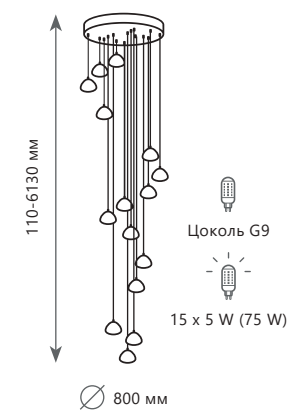

Подвесной светильник

A 10151/15 ●

- металл | хрусталь
- хром | прозрачный

825 Lm | 3000 K