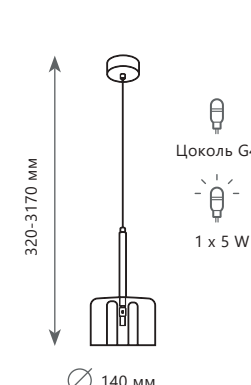

●	хром дымчатый
---	-----------------

Подвесной светильник

A	10232/C SMOKE	●
---	---------------	---

⊘	металл стекло
---	-----------------

●	хром дымчатый
---	-----------------

Подвесной светильник

A	10232/A WHITE	●
---	---------------	---