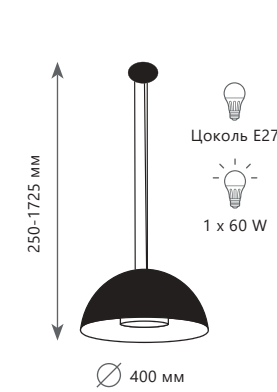

Подвесной светильник

A	10106/400	WHITE	●
	10106/400	BLACK	●
○	металл | металл, полимерная смола		
●	белый | белый		
●	черный | черный, белый