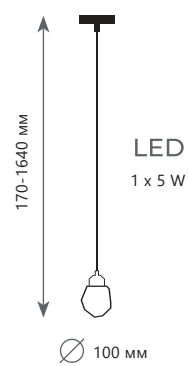

Подвесной светильник

	10111 GOLD	
	металл | хрусталь	
	золото | прозрачный	
	340 Lm | 3000 K	

10146 / 800

CRYSTAL CUBE