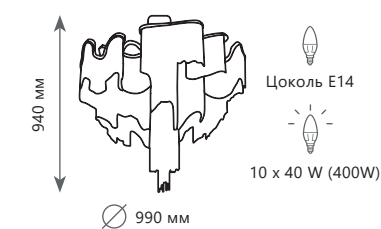

A 10208/1000 GOLD ●

● металл

● ЗОЛОТО

Потолочный светильник

A 10208/1000C SMOKE ●

● металл

● дымчатый

Потолочный светильник