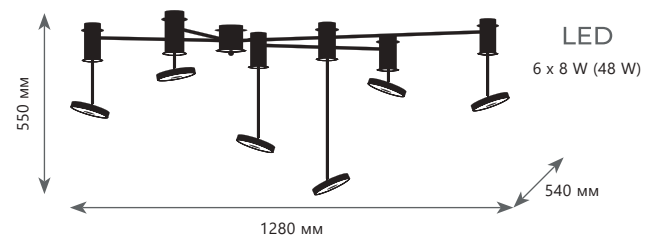

Потолочный светильник