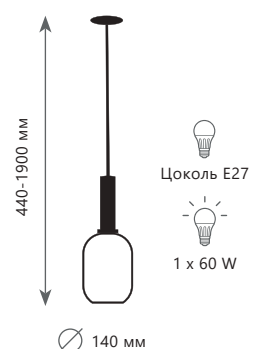

Подвесной светильник

A	2072-A+BL 2072-A+BR	● ●
	металл | стекло	
	черный, латунь | зеленый	
	латунь | зеленый