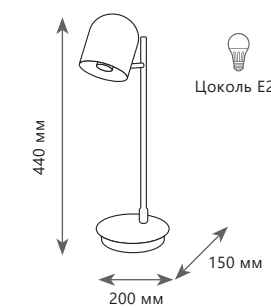

Настольная лампа

- A 10144 WHITE ●
- металл
- белый