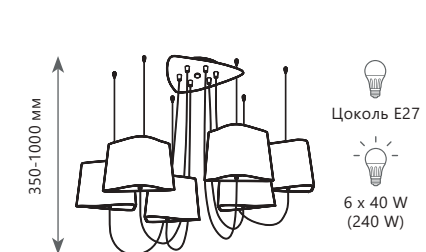

Люстра-паук

- **A** LOFT1167-6WH ●
- металл, текстильный провод | ткань, пластик
- белый | белый, золото