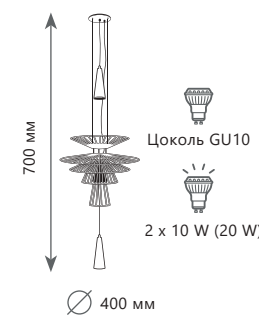

Подвесной светильник

- A 10141/400 ●

металл

золото