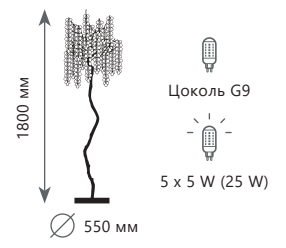

Торшер

- A 10066F GB ●
- медь, хрусталь
- темное золото