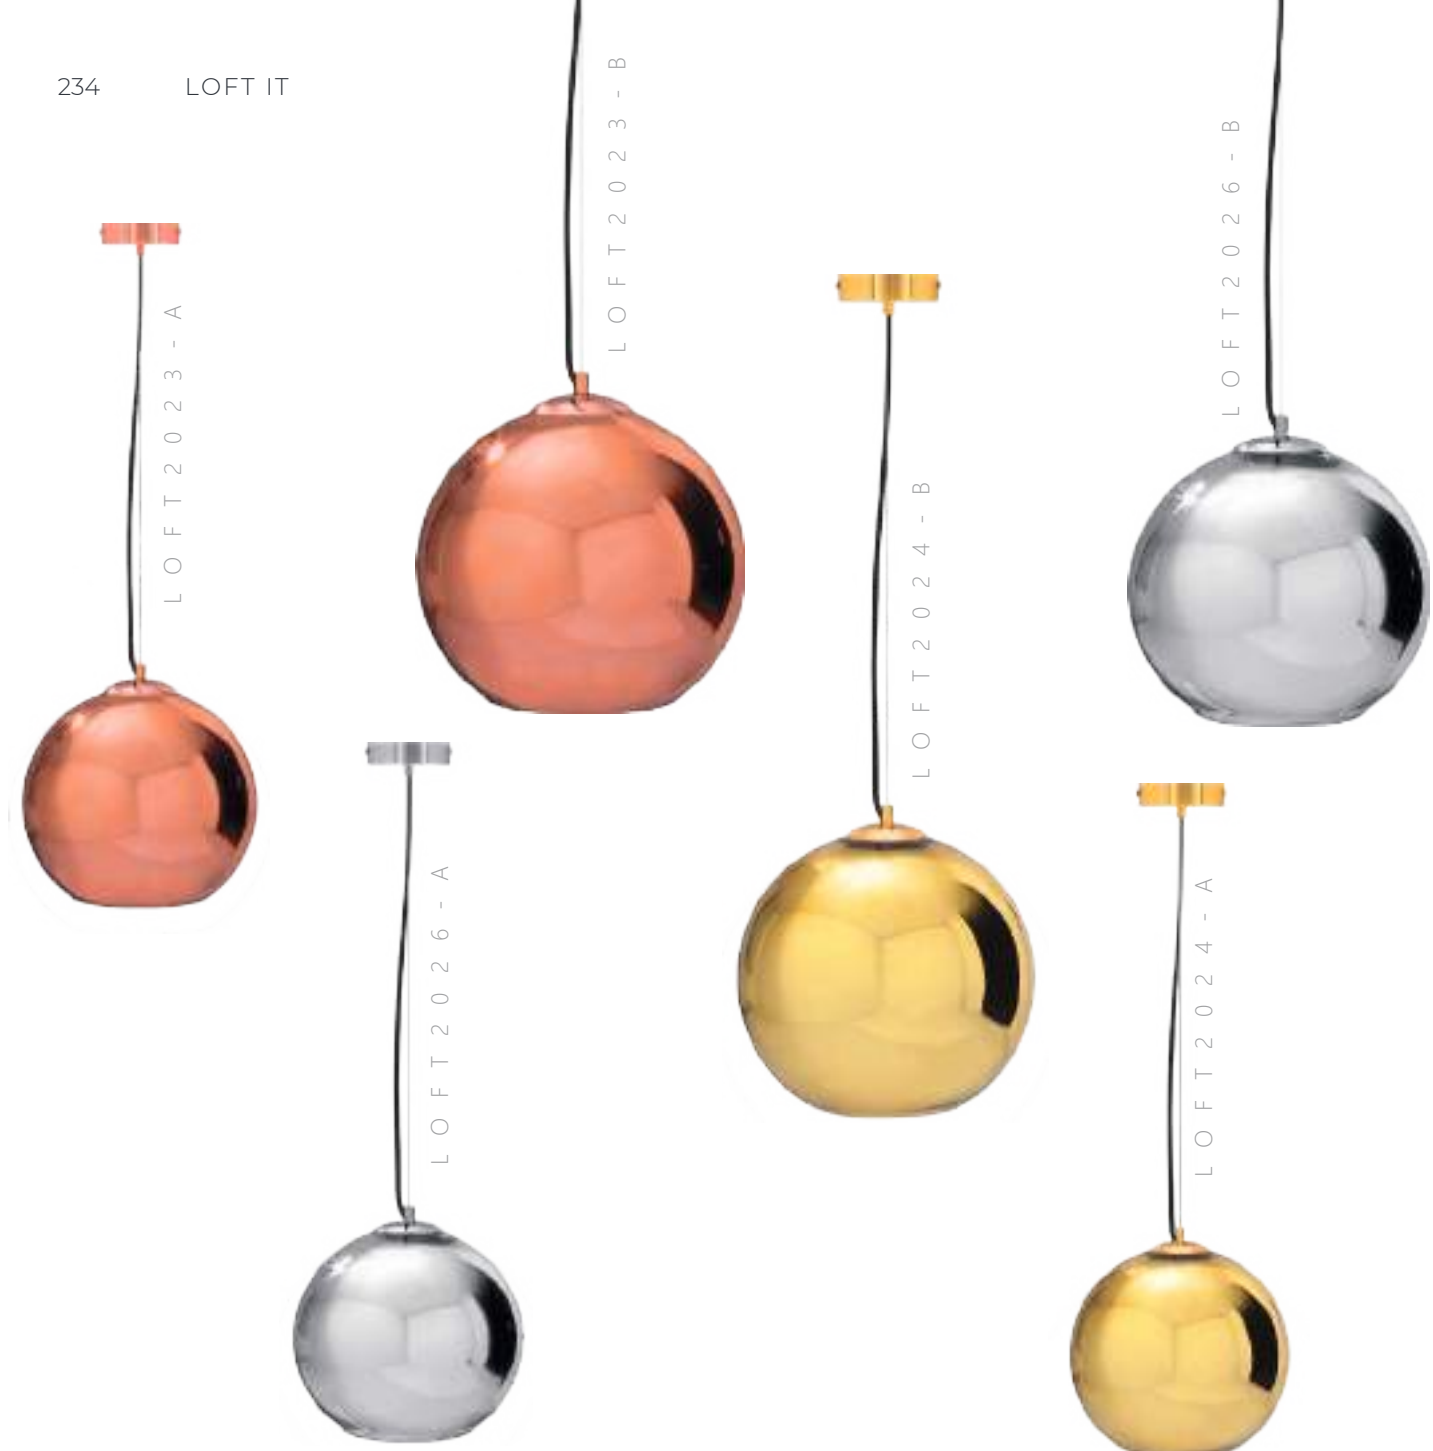

LOFT2026 - E

COPPER SHADE

Цоколь E27
1 x 60 W

Подвесной светильник

- LOFT2023-E
 - LOFT2024-E
 - LOFT2026-E
-
- металл | стекло
 - медный | медный
 - золото | золото
 - хром | хром

COPPER SHADE

265-1755 мм

Цоколь E27
1 x 60 W