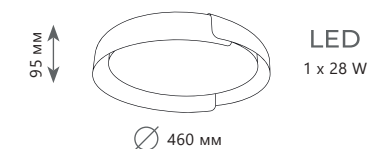

Потолочный светильник

A	10198	BLACK	●
	10198	WHITE	●

металл | акрил

● черный

● белый

1960 Lm | 4000 K