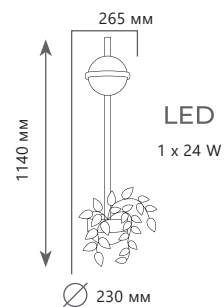

A	10121/A	●
▨	металл стекло	
●	черный белый	
1700 Lm 3000 K		

Подвесной светильник

A	10121/B	●
▨	металл стекло	
●	черный белый	
1700 Lm 3000 K		

Настенный светильник

A	10121W/B	●
▨	металл стекло	
●	черный белый	
1700 Lm 3000 K		