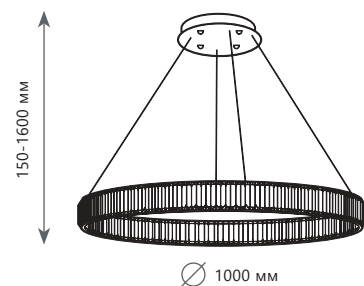

LED
1 x 73 W

Ø 1000 мм

Подвесной светильник

A 10135/1000 GOLD

металл | хрусталь

золото | прозрачный

5100 Lm | 3000 K