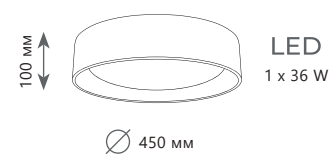

Потолочный светильник

A	10200	BLACK	●
	10200	GREY	●
	10200	WHITE	●

металл | акрил

черный

серый

белый

3150 Lm | 4000 K

Потолочный светильник