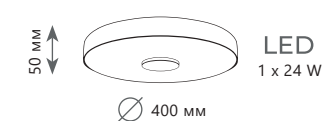

Потолочный светильник

10002/48 BLACK
10002/48 WHITE

металл | пластик

черный

белый

3900 Lm | 4000 K

Потолочный светильник

10003/24 BLUE
10003/24 GREEN
10003/24 GREY
10003/24 PINK
10003/24 WHITE