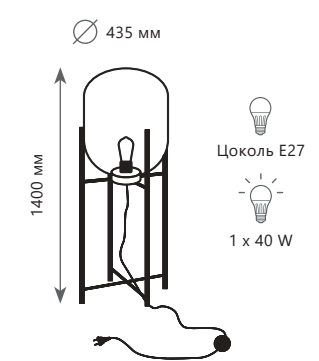

Торшер

- A 10195F/1400 SMOKE ●
- / металл | стекло
- черный | дымчатый