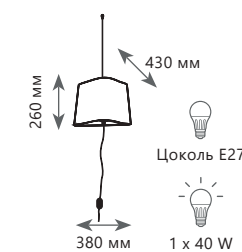

Торшер

- **A** LOFT1167F-WH ●
- металл, текстильный провод | ткань, пластик
- белый | белый, золото