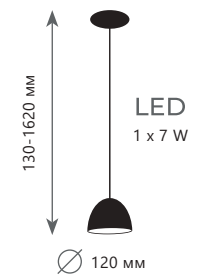

Подвесной светильник

- A LOFT1846BL ●
- A LOFT1846WH ●
- металл | металл
- черный | черный
- белый | белый
- 450 Lm | 3000 K