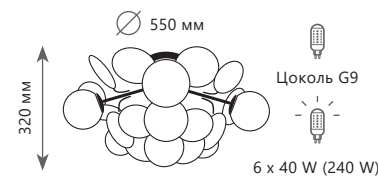

10008/6C Mult

10008/6C White

10008/6C Grey

Потолочный светильник

A	10008/4C	MULT	●
	10008/4C	WHITE	●
	10008/4C	GREY	●

- металл | стекло
- золото | разноцветный
- золото | белый
- золото | серый

Потолочный светильник