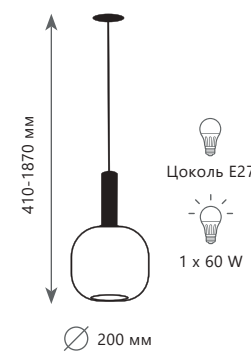

2071-B+BL

2071-B+BR

2071-C+BL

2071-C+BR

Подвесной светильник

A 2071-A+BL
2071-A+BR

- металл | стекло
- черный, латунь | янтарный
- латунь | янтарный

Подвесной светильник