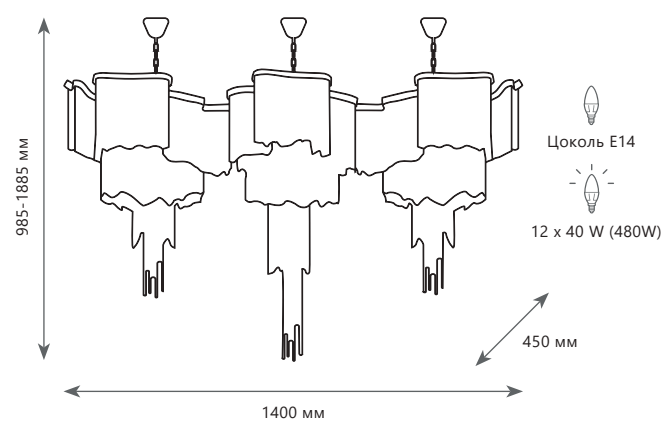

A 10208/1000C GOLD ●

● металл

● ЗОЛОТО

10208/1400R Gold

10208/1400R Smoke

Подвесной светильник

A 10208/1400R GOLD ●

● металл