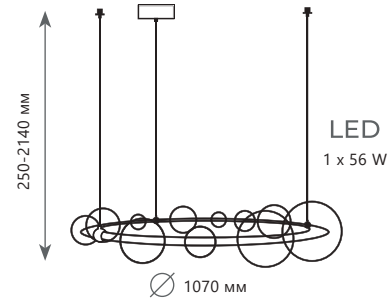

Подвесной светильник

- A 10126/1070 ●
- / металл, акрил | стекло
- золото, белый | прозрачный

4200 Lm | 3000 K