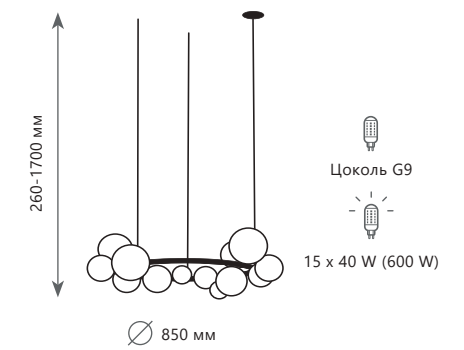

Подвесной светильник

A 10023/850

металл | стекло

черный | прозрачный