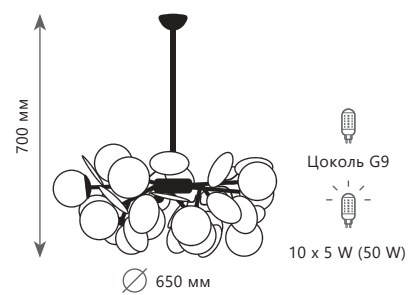

10008/10 Mult

Люстра на штанге

A	10008/8	MULT	●
	10008/8	WHITE	●
	10008/8	GREY	●

⊘ металл | стекло

● золото | разноцветный

● золото | белый

● золото | серый

Люстра на штанге