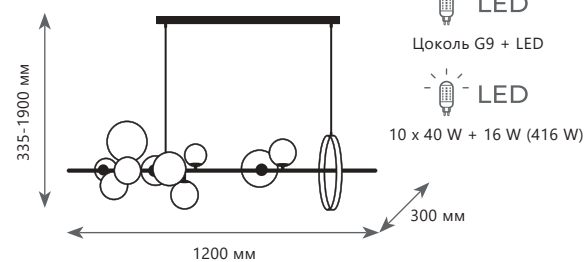

10023/1200

10023/1200L

Подвесной светильник

- A 10023/1200 ●
- ⊘ металл | стекло
- черный | прозрачный

Подвесной светильник

- A 10023/1200L ●
- ⊘ металл | стекло
- черный | прозрачный
- 3000 K

10189/1000

FLOCK