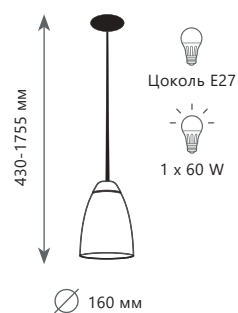

Подвесной светильник

A	LOFT4402A-BL LOFT4402A-WH	●
⊘	металл | металл, дерево	
●	черный | черный, дерево	
●	белый | белый, дерево