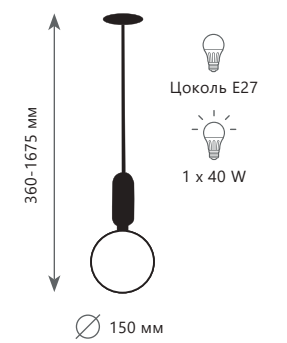

9 9 7 5 - C

PARACCHILINA

Подвесной светильник

A 9973-C ●
9974-C ●
9975-C ●

- ⊘ металл | стекло
- черный, золото | белый
- золото | белый
- белый | белый

Подвесной светильник

A 9973-B ●
9974-B ●
9975-B ●

- ⊘ металл | стекло
- черный, золото | белый
- золото | белый
- белый | белый