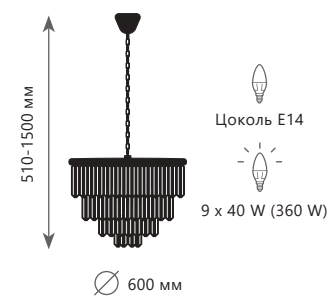

Подвесная люстра

1. **A** 10018/600C ●
2. металл, хрусталь
   - черный, дымчатый