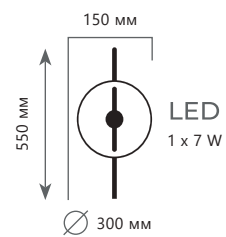

Торшер

A	10049F	●
▨	металл, мрамор | полимерная смола	
●	черный, белый | белый	
900 Lm | 3000 K