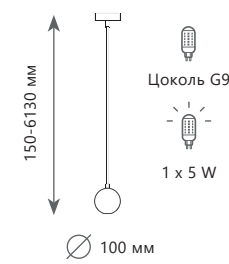

Подвесной светильник

- A 10112/1 ●
- ⊘ металл | хрусталь
- хром | прозрачный
- 55 Lm | 3000 K