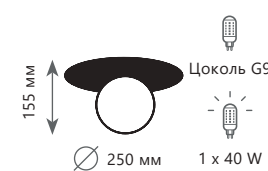

10120/250C Black

10120/250C Gold

Потолочный светильник

- 10120/250C BLACK ●
- 10120/250C GOLD ●

- металл | стекло
- черный | белый
- золото | белый

Подвесной светильник

- 10120/250P BLACK ●
- 10120/250P GOLD ●