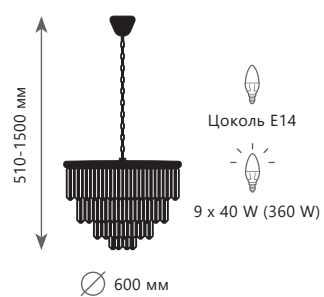

A	10019/500S	●
⊘	металл, хрусталь	
●	золото, прозрачный	

10019/600C

10019/800C

10019/800S

10019/600S

10019/800R

Подвесная люстра

- A** 10019/600C
- металл, хрусталь
 - золото, прозрачный