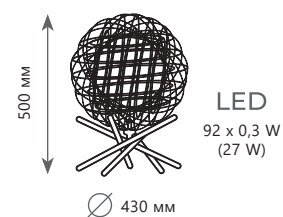

Торшер

A 9027-43F

- металл, дерево
- хром, дерево

2100 Lm | 3000 K