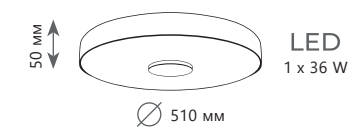

металл, дерево, пластик | пластик

голубой

зеленый

серый

розовый

белый

1800 Lm | 4000 K

Потолочный светильник