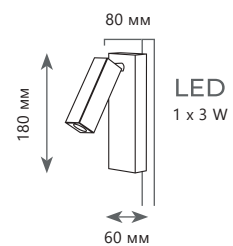

Бра

- LOFT2017-BL
- LOFT2017-N
- LOFT2017-WH
- металл | металл
- черный | черный
- никель | никель
- белый | белый

180 Lm | 3000 K