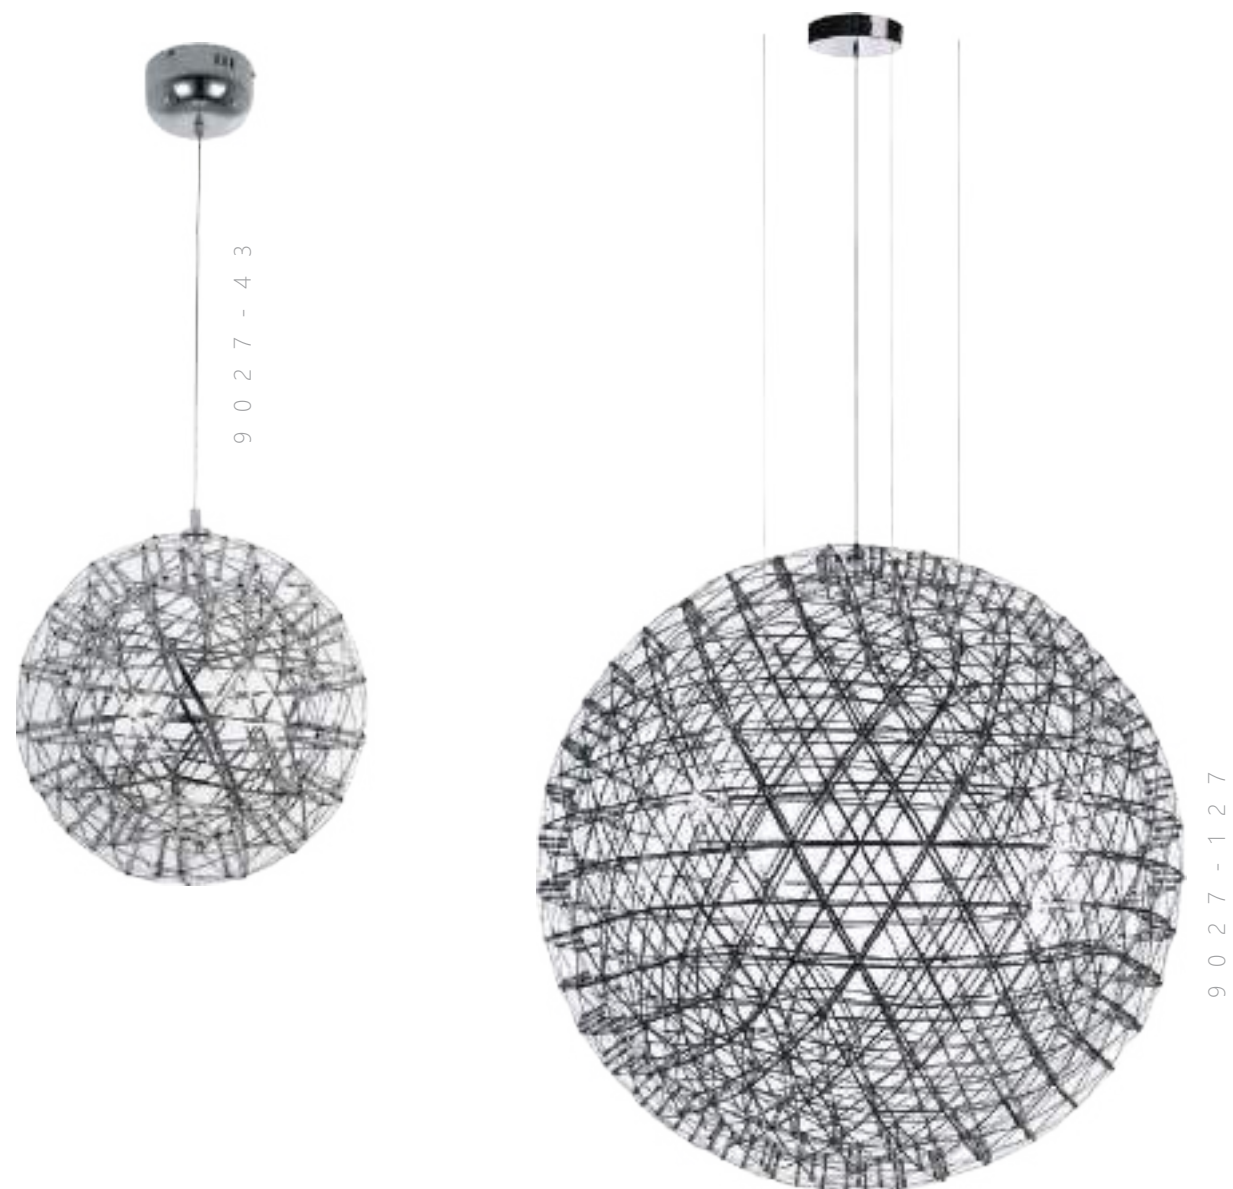

Подвесной светильник

A 9027-43

- металл
- хром

2100 Lm | 3000 K