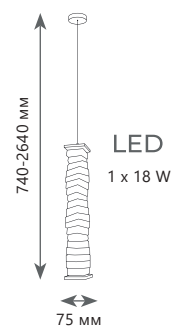

Подвесной светильник

1. **A** 10186/600 ●
2. металл | хрусталь
   - хром | прозрачный

1300 Lm | 3000 K