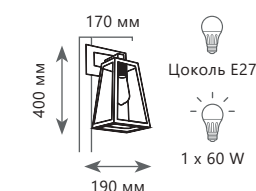

Бра

- A** LOFT1123W ●
- ⊘ металл | стекло
 - черный, бронза | прозрачный

FACTORY
FILAMENT

MODERN FILAMENT

LOFT 3110 C

LOFT 1127

LOFT 3110 - 2 C

LOFT 3110 W