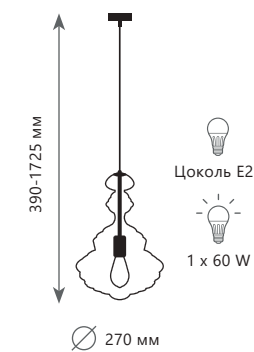

2074 - B

2075 - B

2073 - B

LA SCALA

Подвесной светильник

- | | | |
|----------|-------------------|---|
| A | 2073-B | ● |
| | 2074-B | ● |
| | 2075-B | ● |
| ▨ | металл стекло | |
| ● | хром прозрачный | |
| ● | белый белый | |
| ● | хром дымчатый | |