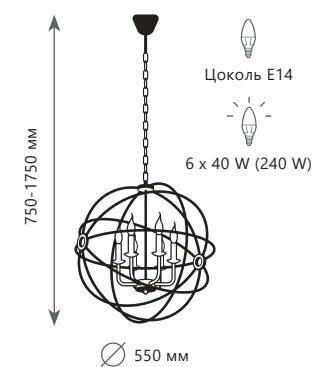

Подвесная люстра

- A LOFT1192-6 ●
- металл
- коричневый