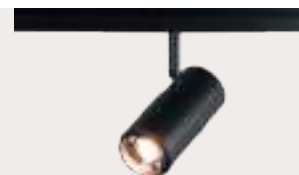

T045-06 LED 1 x 6 W
металл ● черный, хром
400 Lm | 3000 K | H 150 мм | W 54 мм | L 140 мм

СВЕТИЛЬНИКИ ДЛЯ МАГНИТНОЙ СИСТЕМЫ

A T046-06 LED 1 x 6 W
 металл ● черный
 660 Lm | 3000 K | H 160 мм | D 59 мм | L 163 мм