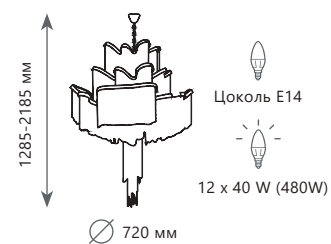

A 10208/600C GOLD ●

● металл

● ЗОЛОТО

1 0 2 0 8 / 8 0 0 G o l d

1 0 2 0 8 / 8 0 0 S m o k e

1 0 2 0 8 / 8 0 0 C S m o k e

1 0 2 0 8 / 8 0 0 C G o l d

Подвесной светильник