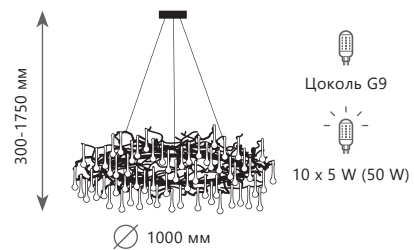

Подвесная люстра

- A 10068/1000 GB ●
- ▨ медь, хрусталь
- темное золото