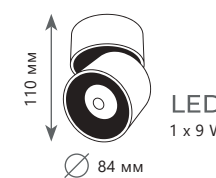

Накладной светильник

A	10180	WHITE	●
▨	металл, пластик		
●	белый		
650 Lm | 4000 K