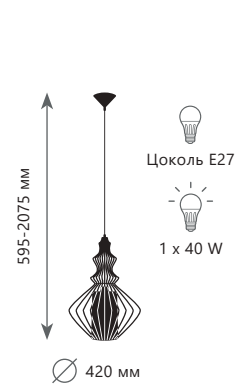

Подвесной светильник

- A** LOFT8906/A ●
- LOFT8907/A ●
- ⊘ металл | металл, ткань
- черный | черный
- белый | белый

Подвесной светильник

- A** LOFT8906/B ●
- LOFT8907/B ●
- ⊘ металл | металл, ткань
- черный | черный
- белый | белый