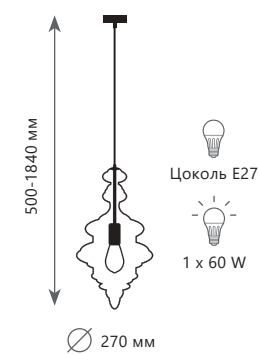

Подвесной светильник

A
2073-A
2074-A
2075-A

- металл | стекло
- хром | прозрачный
- белый | белый
- хром | дымчатый