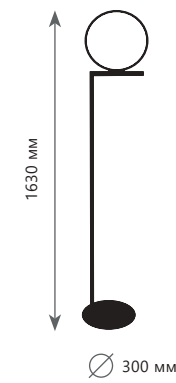

	2031-C	●
	2032-C	●

- металл | стекло
- черный | прозрачный
- медный | прозрачный

Подвесной светильник

	2031-E	●
	2032-E	●

- металл | стекло
- черный | прозрачный
- медный | прозрачный

ICL

Торшер	Подвесной светильник	Подвесной светильник	Бра
A 2578-F	A 2578-A	A 2578-B	A 2578-W
металл, мрамор стекло	металл стекло	металл стекло	металл стекло
золото, белый белый	золото белый	золото белый	золото белый