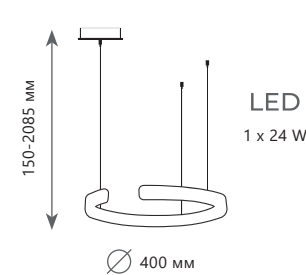

10025/3 Orange