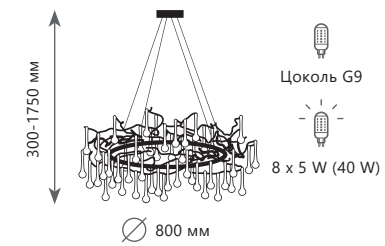

1 0 0 6 8 / 8 0 0 G B

BIJOUT

1 0 0 6 8 / 8 0 0 G D

1 0 0 6 8 / 8 0 0 G B

1 0 0 6 8 / 8 0 0 S G

Подвесная люстра

- A** 10068/800 GD ●
- медь, хрусталь
- ЗОЛОТО

Подвесная люстра