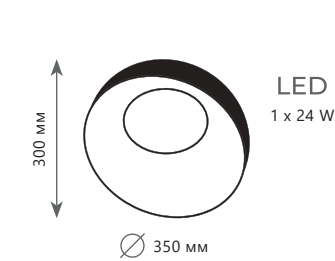

10197/350 White

10197/350 Black

10197/500 Black

10197/500 White

Потолочный светильник

A	10197/350	BLACK	●
	10197/350	WHITE	●

● металл | акрил

● черный