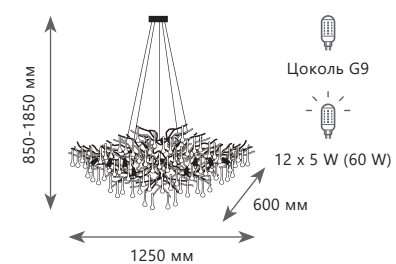

● ЗОЛОТО

Подвесной светильник

A 10208/1400R SMOKE ●

● металл

● ДЫМЧАТЫЙ

Торшер	
	10208F GOLD 10208F SMOKE
	металл
	ЗОЛОТО
	дымчатый

Настенный светильник	
	10208W GOLD 10208W SMOKE
	металл
	ЗОЛОТО
	дымчатый

BIJOUT