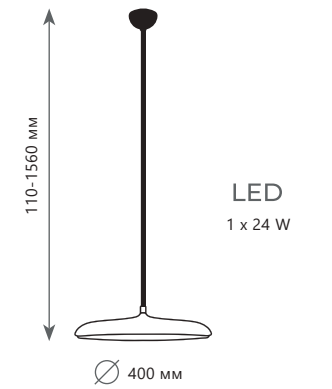

Подвесной светильник

10119	BLUE	
10119	GREEN	
10119	PINK	
10119	ORANGE	
10119	WHITE	
10119	GREY	
10119	BLACK	

металл | акрил

- голубой
- зеленый
- розовый
- оранжевый
- белый
- серый
- черный

1690 Lm | 3000 K

PLATO