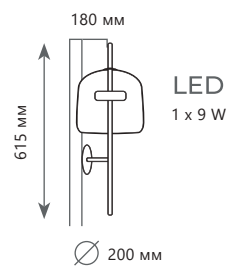

Бра

A	10040W 10041W	●
⊘	металл | стекло	
●	золото | янтарный	
●	золото | дымчатый	
630 Lm | 3000 K