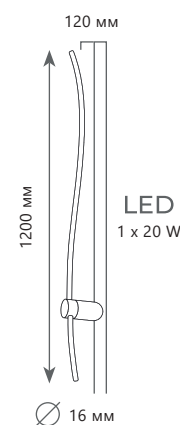

Настенный светильник

A	10154GD	●
	10154GR	●
	10154BK	●
○	металл	
●	золото	
●	серебро	
●	черный	

1400 Lm | 3000 K