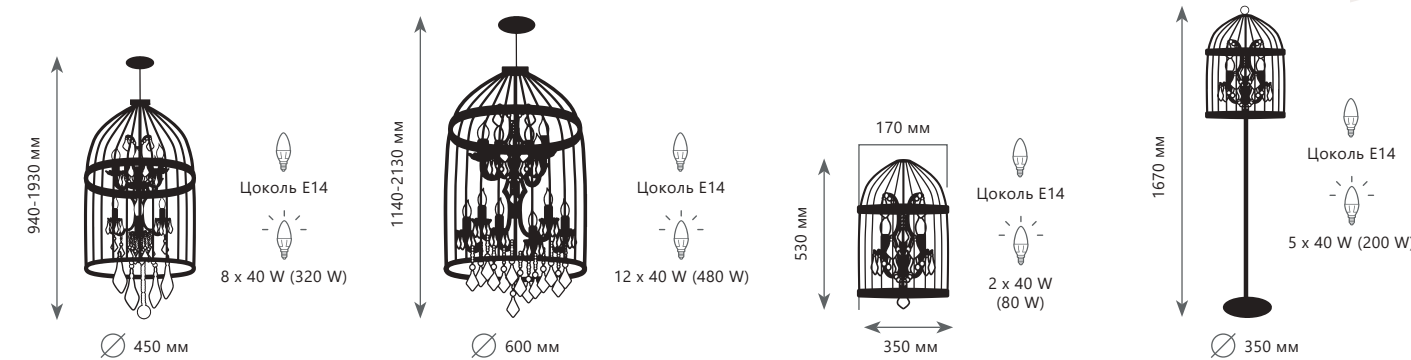

Подвесная люстра

- A LOFT1862-8 ●
- ⊘ металл, пеньковый канат
- черный, бежевый

LOFT1891/12

LOFT1891/8

LOFT1891W

LOFT1891F

Подвесная люстра

- A** LOFT1891/8 ●
- металл, хрусталь | металл
- черный | черный