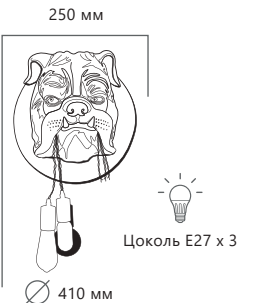

Настенный светильник

A 10177 BLACK ●

● полимерная смола

● черный