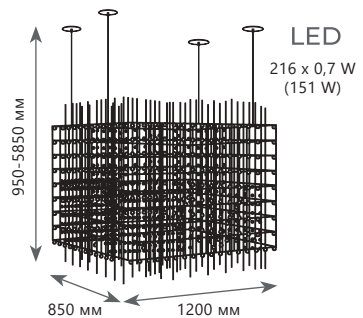

10146 / 800

CRYSTAL CUBE

LED
180 x 0,7 W
(126 W)

Подвесной светильник

- A 10146/800 ●
- металл
- хром

8900 Lm | 3000 K

LED
216 x 0,7 W
(151 W)

Подвесной светильник