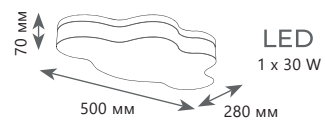

10005/30 Pink

10005/36 Grey

10005/36 White

10006/36 White

LED
1 x 30 W

LED
1 x 36 W

LED
1 x 36 W

Потолочный светильник