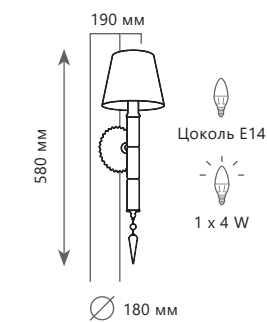

Настенный светильник

1. **A** 10209W
2. металл, стекло, хрусталь | ткань
   - прозрачный | белый