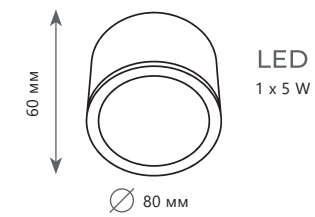

Потолочный светильник

A 10187/B ●

● металл

● бронза

350 Lm | 3000 K