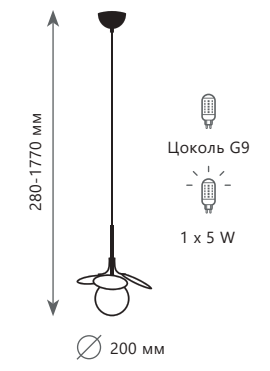

● золото | разноцветный

● золото | белый

● золото | серый

10008/1P White

10008/1P Mult

10008/1P Grey

Подвесной светильник

A	10008/1P	MULT	●
	10008/1P	WHITE	●
	10008/1P	GREY	●