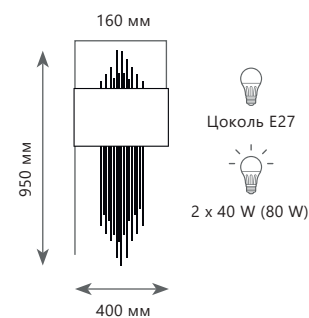

10107 White