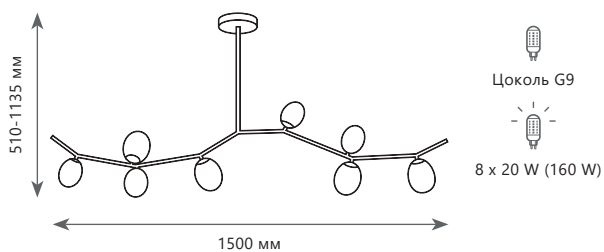

Потолочный светильник

- A 10212/8L WHITE
- металл | стекло
- белый | матовый дымчатый

Потолочный светильник

- A 10212/8L GOLD
- металл | стекло
- золото | янтарный