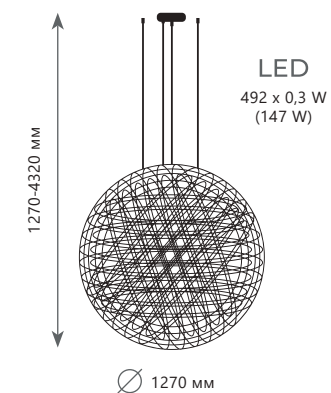

Подвесной светильник

A 9027-127 GOLD ●

⊘ металл

● ЗОЛОТО

7800 Lm | 3000 K