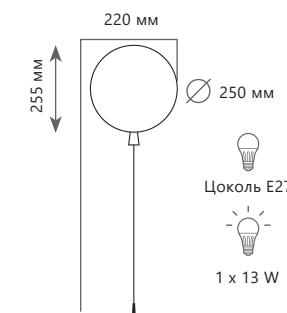

Бра

5055W/S	WHITE	●

- акрил | акрил
- белый