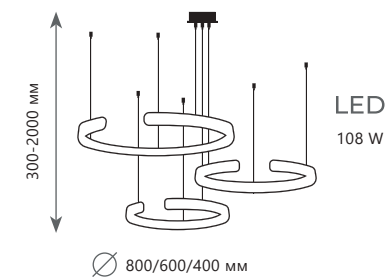

10025/3 Orange