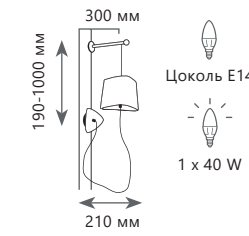

Люстра-паук

- A** LOFT1163-6YL ●
- металл, текстильный провод | ткань, пластик
 - черный | желтый, золото

NUAAGE

Люстра-паук

- A** LOFT1163-6BL ●
- металл, текстильный провод | ткань, пластик
 - черный | черный, золото