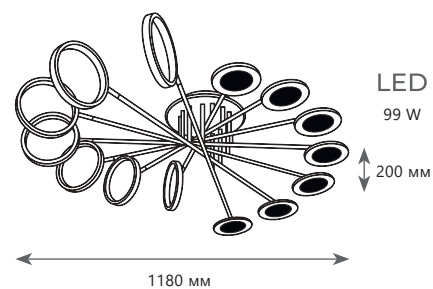

Потолочный светильник

- A 10164L BLACK ●
- металл | силикон, акрил
- черный

7000 Lm | 3000 K