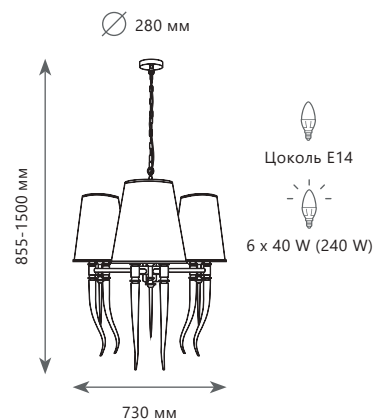

Подвесной светильник

- A 10207/6 BLACK ●
- / металл | ткань
- черный