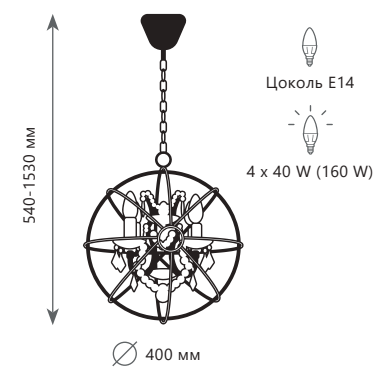

Подвесная люстра

- A LOFT1897/4 ●
- металл, хрусталь
- коричневый