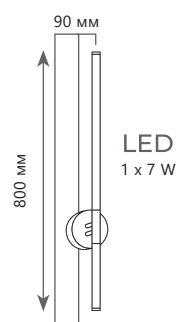

Настенный светильник

A	10148/800	●
⊘	металл акрил	
●	золото	
	500 Lm 3000 K	

Настенный светильник

A	10148/1000	●
⊘	металл акрил	
●	золото	
	700 Lm 3000 K	

HANDLE

HANDLE

10150/630 Green

10150/630 White