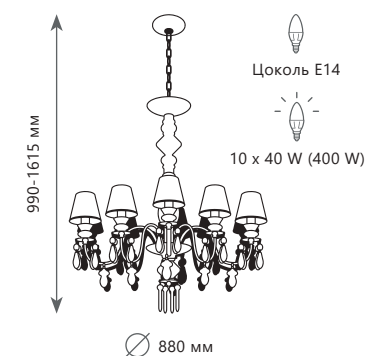

- A** 10210/12 WHITE ●
- металл, стекло, хрусталь | ткань
 - прозрачный | белый

1 0 2 0 3 / 1 0 M u l t

1 0 2 0 3 / 8 M u l t

1 0 2 0 3 / 1 2 + 8 M u l t

Подвесной светильник

- A 10203/8 MULT ●
- / металл, керамика
- разноцветный | белый