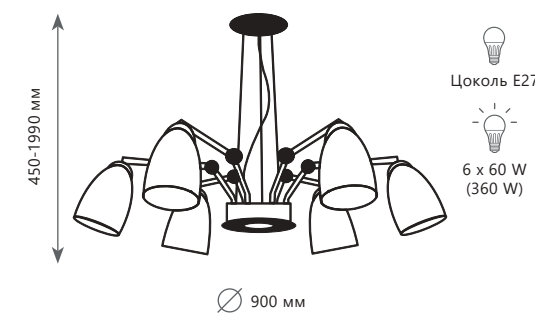

Подвесная люстра

- A LOFT4402/6BL ●
- металл, дерево | металл, дерево
- черный, дерево | черный, дерево