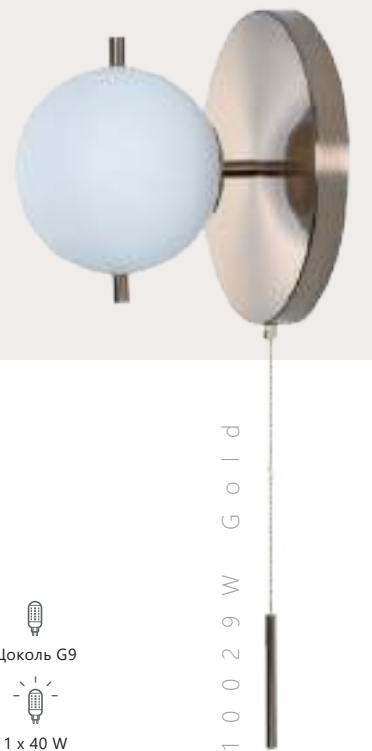

Подвесной светильник

A 9973-A ●
9974-A ●
9975-A ●

- ⊘ металл | стекло
- черный, золото | белый
- золото | белый
- белый | белый

10029W Gold

SIGNAL

10029PS Gold

10029PS Black

10029W Black