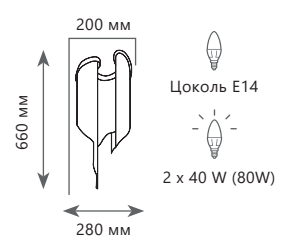

● ЗОЛОТО

Подвесной светильник

A 10208/1400R SMOKE ●

● металл

● ДЫМЧАТЫЙ

Торшер	
	10208F GOLD 10208F SMOKE
	металл
	ЗОЛОТО
	дымчатый

Настенный светильник	
	10208W GOLD 10208W SMOKE
	металл
	ЗОЛОТО
	дымчатый

BIJOUT