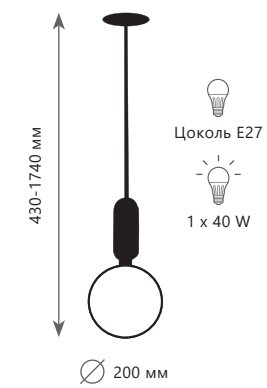

9 9 7 5 - C

PARACCHILINA

Подвесной светильник

A 9973-C ●
9974-C ●
9975-C ●

- ⊘ металл | стекло
- черный, золото | белый
- золото | белый
- белый | белый

Подвесной светильник

A 9973-B ●
9974-B ●
9975-B ●

- ⊘ металл | стекло
- черный, золото | белый
- золото | белый
- белый | белый