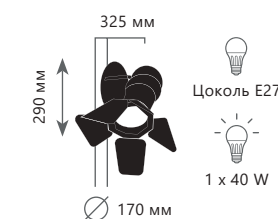

Спот

- A LOFT2095-M
- A LOFT2096-M

- металл
- черный
- белый