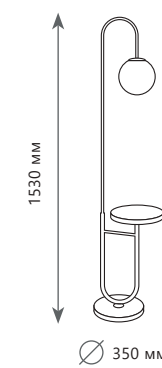

1 0 1 4 5 G o l d

Цоколь E27

350 мм

Торшер

A 10145 BLACK ●

металл, мрамор |
стекло

● черный, золото,
белый | белый