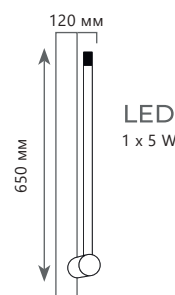

LED
1 x 5 W

Настенный светильник

A	10147/650 GOLD ●
	10147/650 BLACK ●

● металл | акрил

● золото

● черный

350 Lm | 3000 K