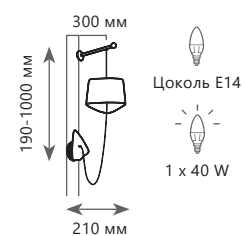

Бра

1. **A** LOFT1163-1YL ●
2. металл, текстильный провод | ткань, пластик
   - черный | желтый, золото