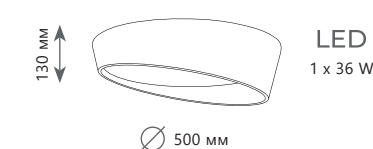

A	10198	BLACK	●
	10198	WHITE	●

металл | акрил

● черный

● белый

1960 Lm | 4000 K

Потолочный светильник

A	10199	BLACK	●
	10199	WHITE	●

металл | акрил