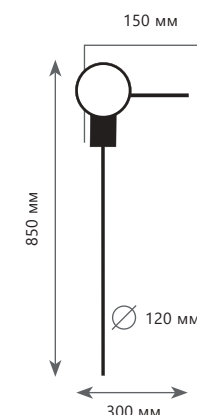

Бра

A	10132/G	BLACK	●
	10132/G	GOLD	●

- металл | стекло
- черный | белый
- золото | белый

Бра

A	10132/H	BLACK	●
	10132/H	GOLD	●

- металл | стекло
- черный | белый
- золото | белый