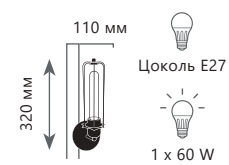

Бра

	LOFT2108W	●
	металл | металл	
	черный | черный