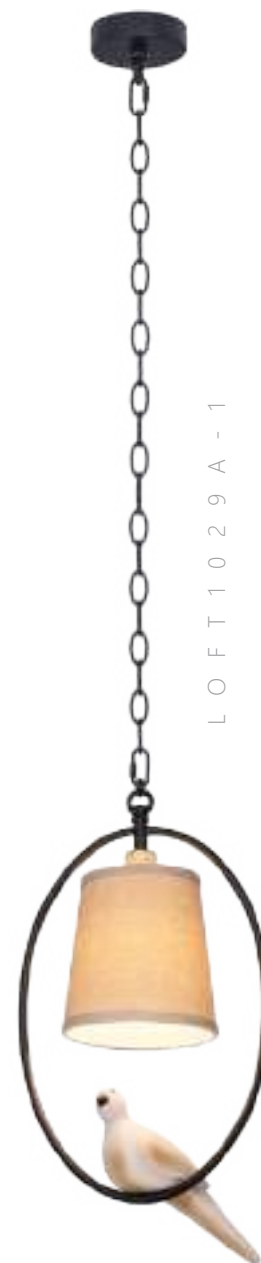

LOFT1807

Подвесной светильник

- A LOFT1806 ●
- металл, акрил | стекло
- белый | прозрачный

Подвесной светильник

- A LOFT1807 ●
- металл, акрил | стекло
- белый | прозрачный

WILD

LIFE

LOFT1807