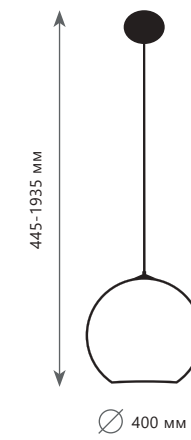

COPPER SHADE

Цоколь E27
1 x 60 W

Подвесной светильник

1. LOFT2023-E
   - LOFT2024-E
   - LOFT2026-E
2. ---
3. металл | стекло
   - медный | медный
   - золото | золото
   - хром | хром