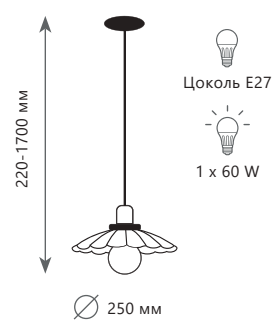

Подвесной светильник

1. **A** LOFT1101 ●
2. ⊘ металл | металл
   - черный, латунь | черный