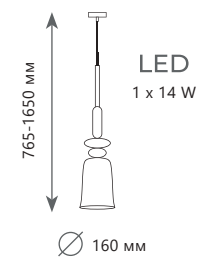

CANDY

940 Lm | 3000 K

940 Lm | 3000 K

940 Lm | 3000 K

940 Lm | 3000 K