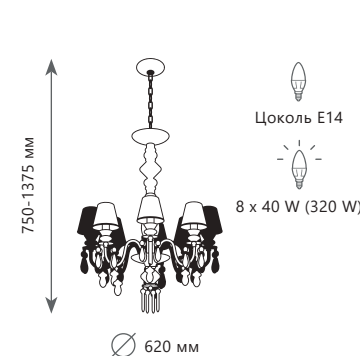

Подвесной светильник

- A 10203/8 MULT ●
- / металл, керамика
- разноцветный | белый