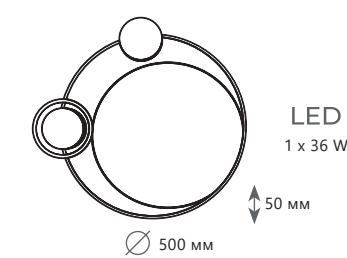

∅ 550 мм

Потолочный светильник

A 10064 ●

● металл | акрил

● черный, золото | белый

2520 Lm | 4000 K

LED
1 x 36 W

∅ 500 мм