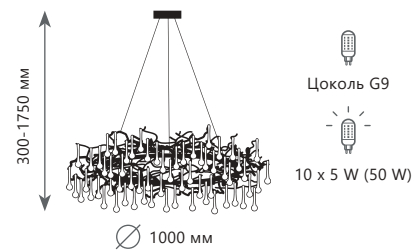

Подвесная люстра

- A 10068/1000 SG ●
- ▨ медь, хрусталь
- золото с серебром

BIJOUT