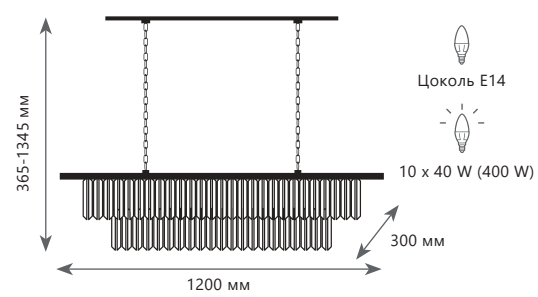

Подвесная люстра

- A** 10019/800S
- металл, хрусталь
 - золото, прозрачный

PRISM

Подвесная люстра

- A** 10018/500C ●
- металл, хрусталь
 - черный, дымчатый

Подвесная люстра

- A** 10018/1200R ●
- металл, хрусталь
 - черный, дымчатый