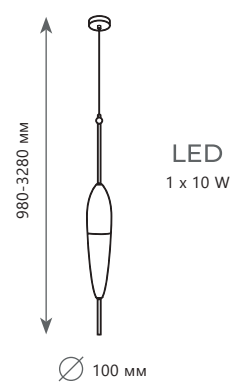

Подвесной светильник

A	10223/C	WHITE	●

- ⊘ металл | стекло
- черный | белый

700 Lm | 3000 K