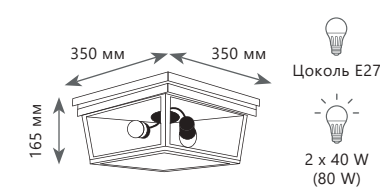

Потолочный светильник

- A LOFT3110-2C ●
- / металл | стекло
- черный | прозрачный