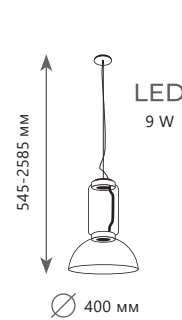

Подвесной светильник

A	10192/S	●
⊘	металл | стекло, акрил	
●	черный | прозрачный	
	650 Lm | 4000 K