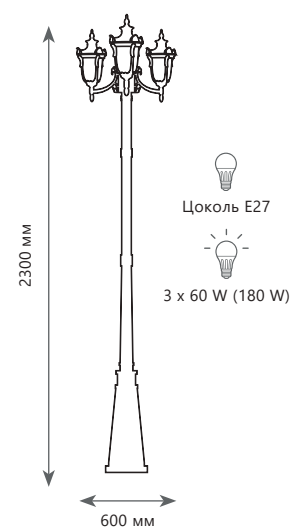

Ландшафтный светильник

- A 100002/2300 ●
- ⊘ металл | стекло
- бронза | прозрачный