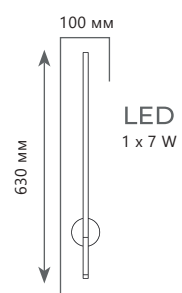

Настенный светильник

A	10150/630	WHITE	●
	10150/630	GREEN	●

⊘	металл

●	золото, белый

●	золото, зеленый

500 Lm | 3000 K