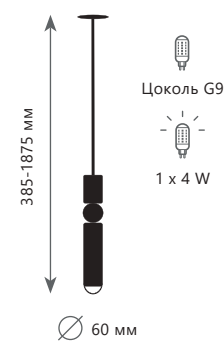

Подвесной светильник

A	1511-BL 1511-BR 1511-CH	●●●
○	металл	
●	черный	
●	бронза	
●	хром	

LEE