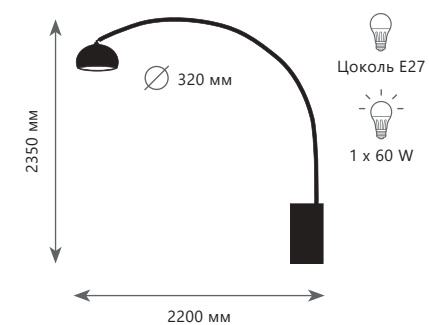

Торшер

A	5001	●
○	металл, мрамор | металл	
●	белый, хром | металлик