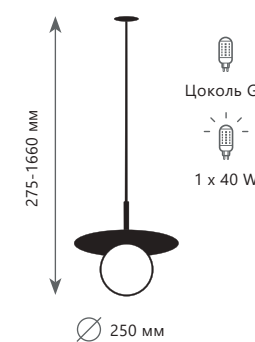

10120/250C Black

10120/250C Gold

Потолочный светильник

- 10120/250C BLACK ●
- 10120/250C GOLD ●

- металл | стекло
- черный | белый
- золото | белый

Подвесной светильник

- 10120/250P BLACK ●
- 10120/250P GOLD ●