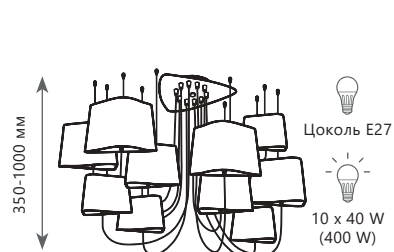

Люстра-паук

- A** LOFT1167-10BL ●
- металл, текстильный провод | ткань, пластик
- черный | черный, золото

Люстра-паук

- A** LOFT1167-6BL ●
- металл, текстильный провод | ткань, пластик
- черный | черный, золото