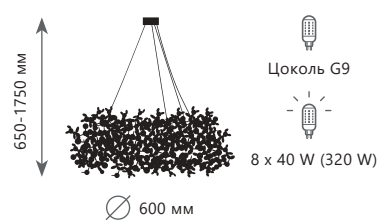

Подвесная люстра

A	10101/600 CHROME	●
▨	металл	
●	хром