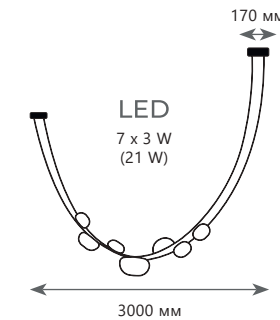

Подвесной светильник

А 10188/3000 ●

⊘ металл, кожа | стекло

● черный | дымчатый

1500 Lm | 3000 K