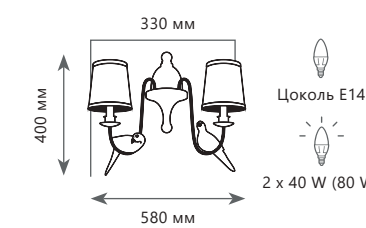

Бра

- A LOFT1029W-2 ●
- ⊘ металл, акрил | ткань
- коричневый | бежевый