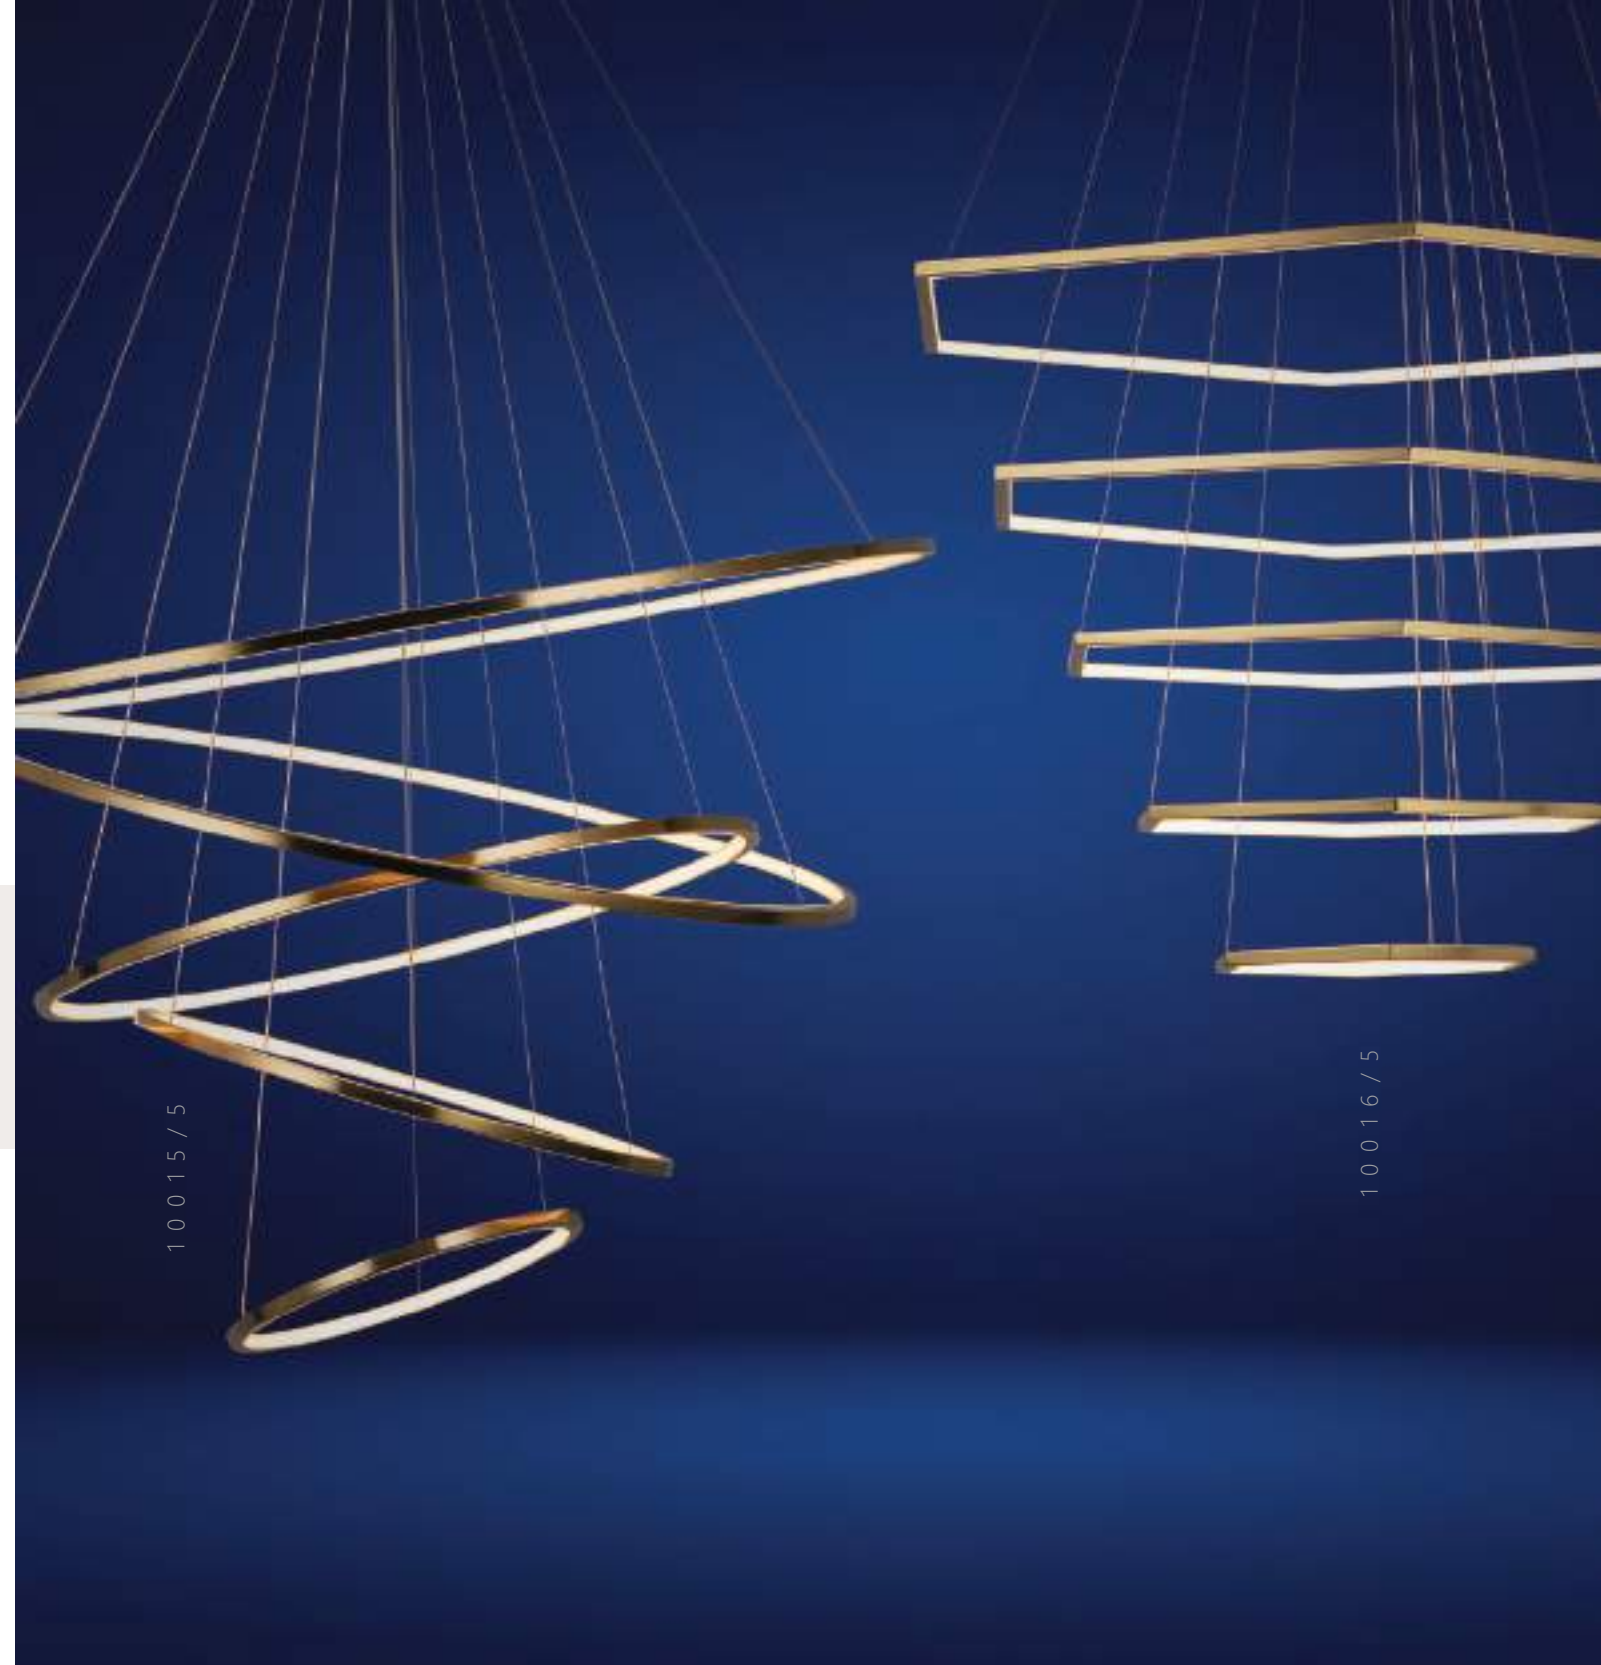

LED
122 W

∅ 1200/1000/800/600/400 мм

Подвесной светильник

- A 10015/5 ●
- металл
- золото

7100 Lm | 3000 K