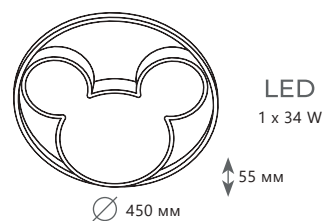

1 0 1 6 7

1 0 1 6 8

1 0 1 6 6

Потолочный светильник

- A 10165
- A 10167
- металл | силикон, акрил
- черный | черный, белый
- золото | золото, белый

2400 Lm | 4000 K

Потолочный светильник

- A 10166
- A 10168
- металл | силикон, акрил
- черный | черный, белый
- золото | золото, белый