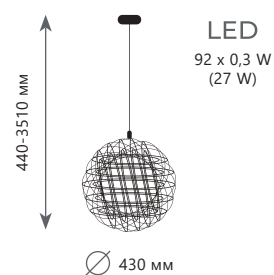

RAIIMOND

Подвесной светильник

A 9027-43 GOLD ●

⊘ металл

● ЗОЛОТО

2100 Lm | 3000 K