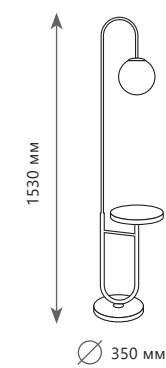

Цоколь E27

350 мм

Торшер

A 10145 GOLD ●

металл, мрамор |
стекло

● золото, белый |
белый

SONNI