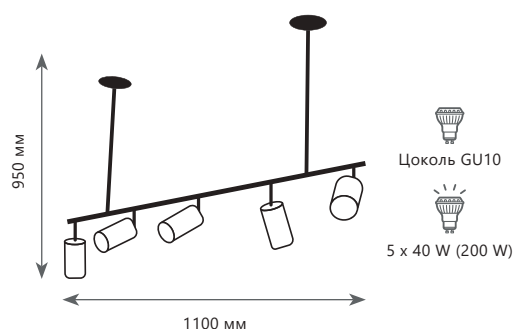

Светильник на штанге

- A** 8120-12 ●
- ⊘ металл | металл
- черный | латунь

Потолочный светильник

- A** 8120C-6 ●
- ⊘ металл | металл
- черный, латунь | латунь

Потолочный светильник

- A** 8120C-8 ●
- ⊘ металл | металл
- черный, латунь | латунь