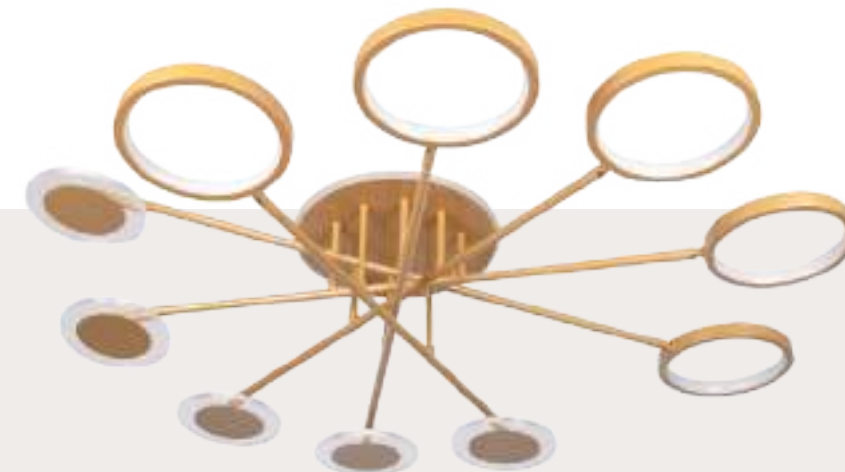

1 0 1 6 4 S B l a c k

1 0 1 6 4 M B l a c k

1 0 1 6 4 L B l a c k

1 0 1 6 4 S G o l d

1 0 1 6 4 M G o l d

1 0 1 6 4 L G o l d

Потолочный светильник

- A 10164S BLACK ●
- металл | силикон, акрил
- черный