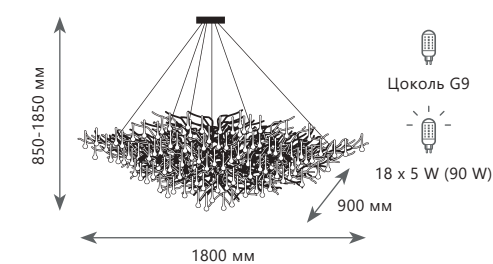

Подвесная люстра

A 10067/1800 GD ●

медь, хрусталь

золото