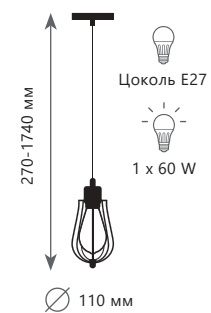

LOFT

LOFT 1124

CAGE

Бра

	LOFT2105W	●
	металл металл	
	черный черный	

Подвесной светильник

	LOFT1114	●
	металл металл	
	черный черный	

Подвесной светильник