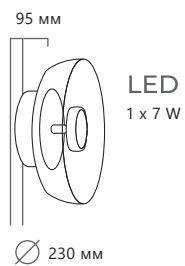

Бра	
	8210-W
	металл | стекло
	золото | прозрачный
500 Lm | 3000 K