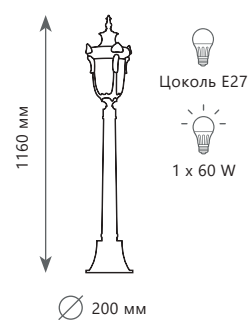

Ландшафтный светильник

- A 100002/1200 ●
- ⊘ металл | стекло
- бронза | прозрачный

MARBELLA