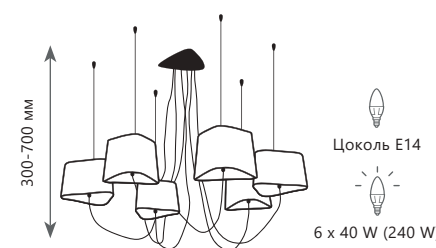

Люстра-паук

- A** LOFT1163-6YL ●
- металл, текстильный провод | ткань, пластик
 - черный | желтый, золото

NUAAGE

Люстра-паук

- A** LOFT1163-6BL ●
- металл, текстильный провод | ткань, пластик
 - черный | черный, золото