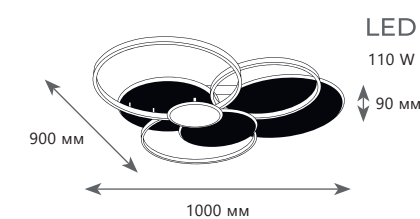

10163 White

MEGGAN

Потолочный светильник

- A 10163 BLACK ●
 металл | силикон, акрил
 черный | золото

7700 Lm | 3000 K

Потолочный светильник

- A 10163 WHITE ●
 металл | силикон, акрил
 белый | золото

7700 Lm | 3000 K