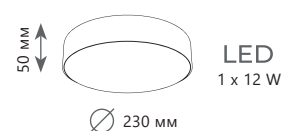

LED
1 x 12 W

Потолочный светильник

10001/36	BLUE	●
10001/36	GREEN	●
10001/36	GREY	●
10001/36	WHITE	●
10001/36	YELLOW	●

металл, дерево, пластик | пластик

- голубой
- зеленый
- серый
- белый
- желтый

2900 Lm | 4000 K

Потолочный светильник

10002/12	BLACK	●
10002/12	WHITE	●

металл | пластик

- черный
- белый

900 Lm | 4000 K

Потолочный светильник

10002/24	BLACK	●
10002/24	GREEN	●
10002/24	PINK	●
10002/24	WHITE	●
10002/24	YELLOW	●

металл | пластик

- черный
- зеленый
- розовый
- белый
- желтый

1800 Lm | 4000 K

Потолочный светильник

10201/350	BLACK	●
10201/350	GREEN	●
10201/350	GREY	●
10201/350	WHITE	●
10201/350	PINK	●
10201/350	YELLOW	●

металл | акрил

- черный
- зеленый
- серый
- белый
- розовый
- желтый

1800 Lm | 4000 K

Потолочный светильник

10201/480	BLACK	●
10201/480	GREEN	●
10201/480	GREY	●
10201/480	WHITE	●
10201/480	PINK	●
10201/480	YELLOW	●

металл | акрил

- черный
- зеленый
- серый
- белый
- розовый
- желтый

2250 Lm | 4000 K