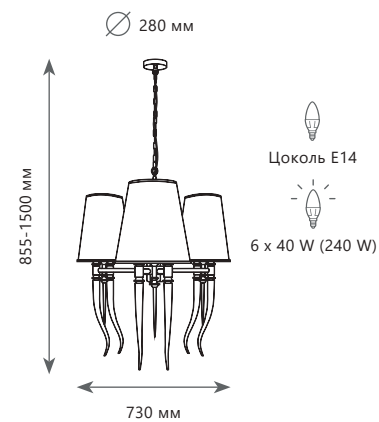

Подвесной светильник

- **A** 10207/6 GOLD ●
- металл | ткань
- золото | черный