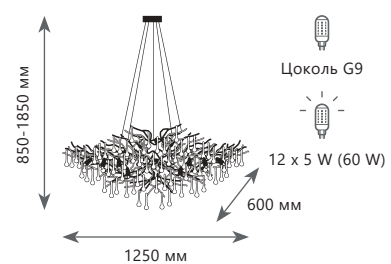

● ЗОЛОТО

Подвесной светильник

A 10208/1400R SMOKE ●

● металл

● ДЫМЧАТЫЙ

Торшер	
	10208F GOLD 10208F SMOKE
	металл
	ЗОЛОТО
	дымчатый

Настенный светильник	
	10208W GOLD 10208W SMOKE
	металл
	ЗОЛОТО
	дымчатый

BIJOUT