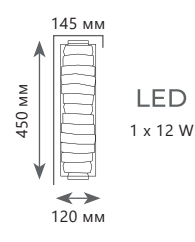

Настенный светильник