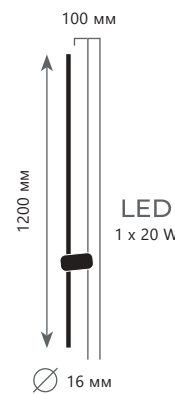

Настенный светильник

	10053GD	
	10053GR	
	10053BK	
	металл	
	золото	
	серебро	
	черный	
1200 Lm | 3000 K