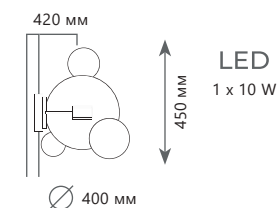

Бра

A	2029W	●
⊘	металл | стекло	
●	черный | дымчатый	
680 Lm | 3000 K