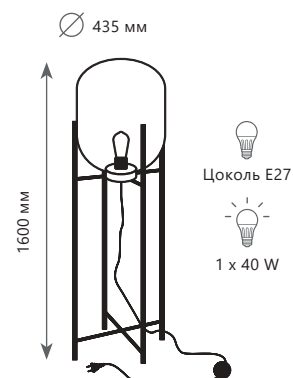

Торшер

A 10195F/1600 AMBER ●

металл | стекло

черный | янтарный