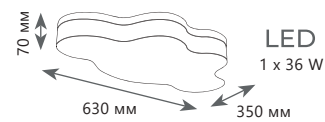

10005/30 Pink

10005/36 Grey

10005/36 White

10006/36 White

LED
1 x 30 W

LED
1 x 36 W

LED
1 x 36 W

Потолочный светильник