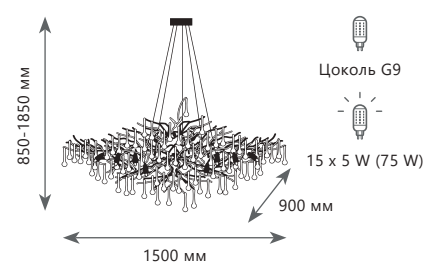

Подвесная люстра

- A 10067/1250 GB ●
- ⊘ медь, хрусталь
- темное золото

Подвесная люстра

- A 10067/1250 GD ●
- ⊘ медь, хрусталь
- золото

Подвесная люстра

- A 10067/1250 SG ●
- ⊘ медь, хрусталь
- золото с серебром