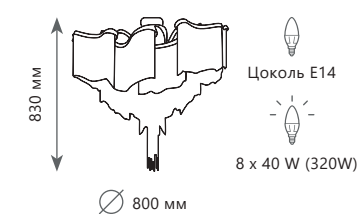

A 10208/800 SMOKE ●

/ металл

● дымчатый

Подвесной светильник

A 10208/800 GOLD ●

/ металл

● ЗОЛОТО

Потолочный светильник