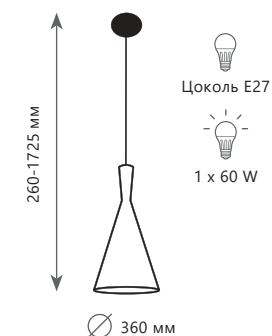

Подвесной светильник

- A LOFT1844/C ●
- ⊘ металл | металл
- белый | белый, золото