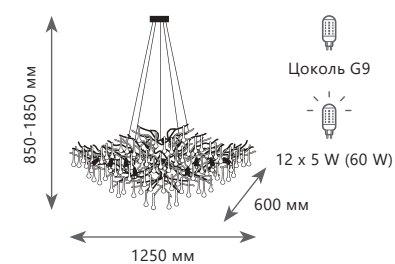

● ЗОЛОТО

Подвесной светильник

A 10208/1400R SMOKE ●

● металл

● ДЫМЧАТЫЙ

Торшер	
	10208F GOLD 10208F SMOKE
	металл
	ЗОЛОТО
	дымчатый

Настенный светильник	
	10208W GOLD 10208W SMOKE
	металл
	ЗОЛОТО
	дымчатый

BIJOUT