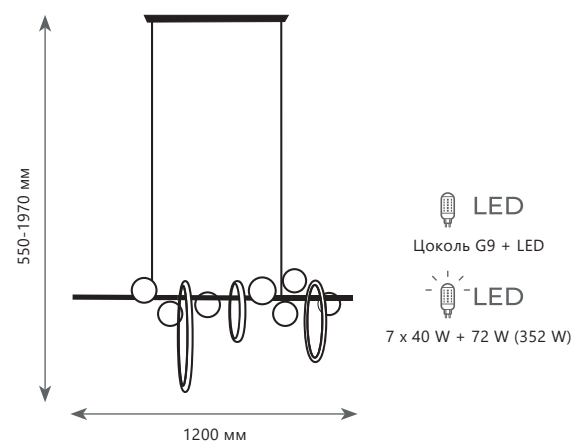

Подвесной светильник

- A 10139/1200L
- металл | стекло
- золото | дымчатый