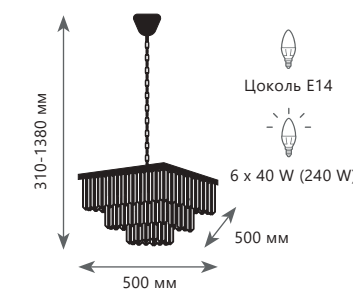

Подвесная люстра

A	10019/500S	●
⊘	металл, хрусталь	
●	золото, прозрачный