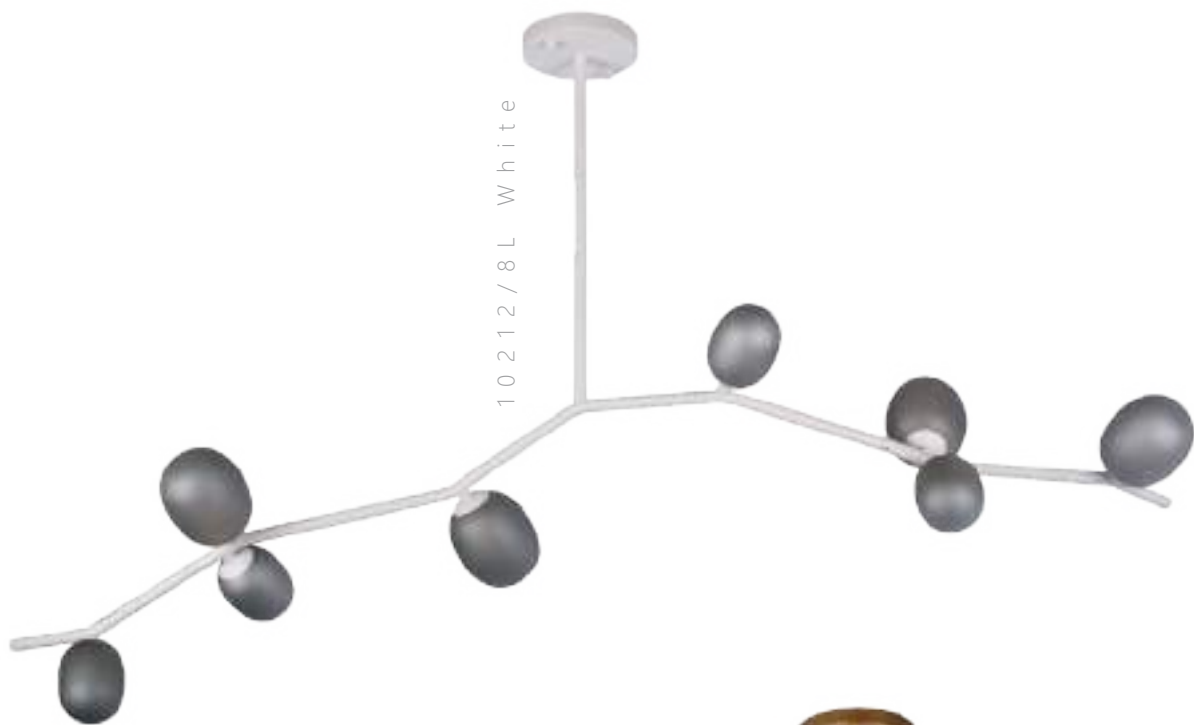

10212/8L Gold

10212/8L White