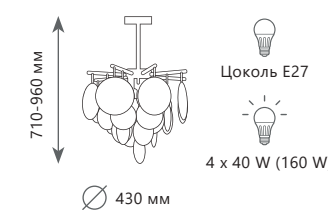

Люстра на штанге

- **A** 10022/400
- металл | стекло
- латунь, белый