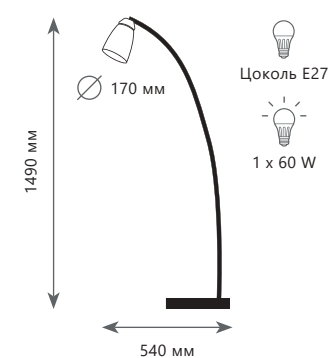

LOFT4402T-BL

LOFT4402T-WH

LOFT4402F-BL

LOFT4402F-WH

Торшер

- A** LOFT4402F-BL ●
- A** LOFT4402F-WH ●
- металл | металл, дерево
 - черный, дерево | черный, дерево
 - белый, дерево | белый, дерево

Настольная лампа