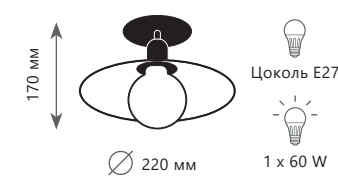

Потолочный светильник

A LOFT3101C ●

● металл | металл

● черный, латунь |
● черный