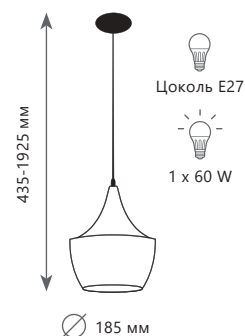

Подвесной светильник

- A LOFT1844/A ●
- ⊘ металл | металл
- белый | белый, золото