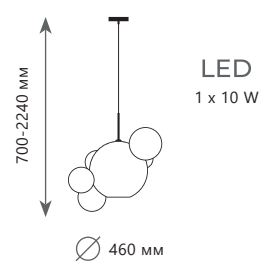

Подвесной светильник

A	2029-P6	●
⊘	металл | стекло	
●	черный | дымчатый	
680 Lm | 3000 K