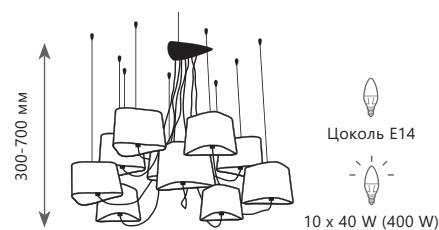

Бра

- A** LOFT1163-1BL ●
- металл, текстильный провод | ткань, пластик
 - черный | черный, золото

LOFT1163-10BL

LOFT1163T-BL

LOFT1163-6WH

LOFT1163-1WH

NUAGE

Люстра-паук