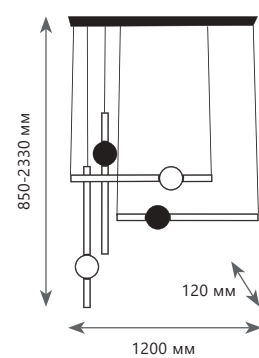

LED
2 x 12 W
и 2 x 20 W
(64 W)

Подвесной светильник

A 5053-F

металл | стекло
хром | белый

8200 Lm | 3000 K

CRESCENT