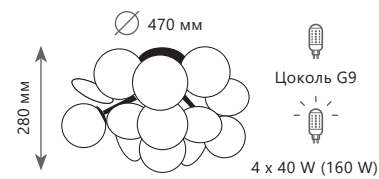

10008/6C Mult

10008/6C White

10008/6C Grey

Потолочный светильник

A	10008/4C	MULT	●
	10008/4C	WHITE	●
	10008/4C	GREY	●

- металл | стекло
- золото | разноцветный
- золото | белый
- золото | серый

Потолочный светильник