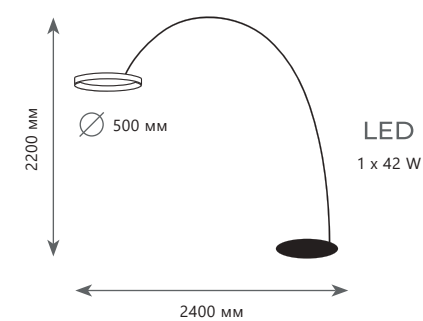

Торшер

A	10027	●

⊘	металл

●	черный, золото

2940 Lm | 3000 K