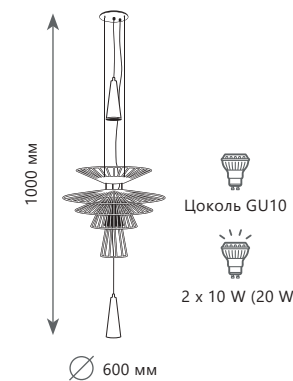

Подвесной светильник

- A 10141/600 ●

металл

золото