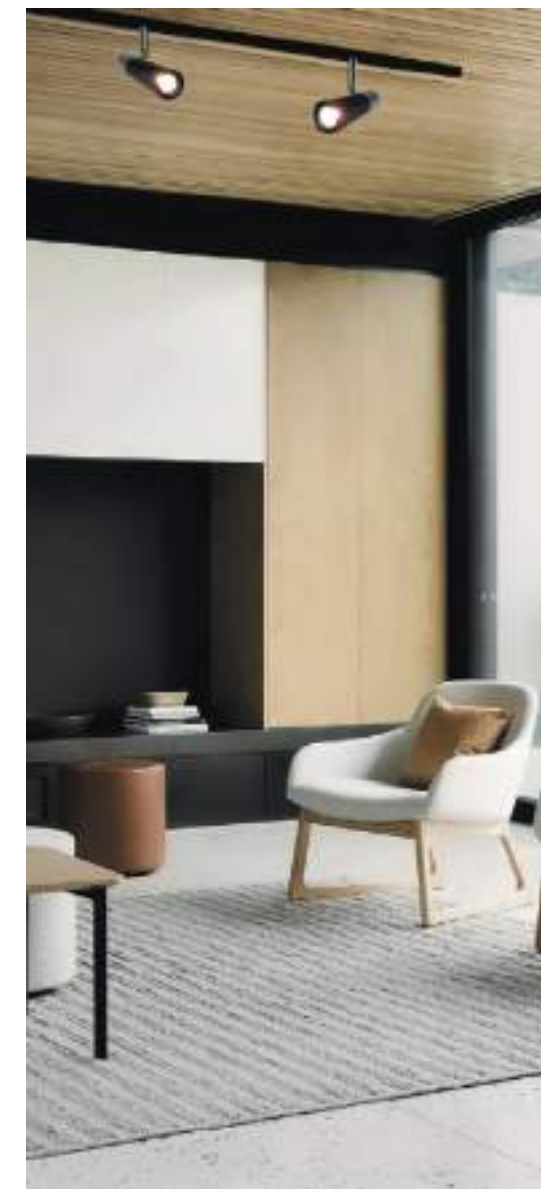

ДЛЯ СОЕДИНЕНИЯ ПОД УГЛОМ ПРИ ПЕРЕХОДЕ СО СТЕНЫ НА СТЕНУ

GAC007S

H 100 мм | W 100 мм | L 27 мм

⊗ металл | ● черный

СХЕМА ВСТРАИВАЕМОГО МОНТАЖА

СХЕМА НАКЛАДНОГО МОНТАЖА

КОННЕКТОР УГЛОВОЙ
ДЛЯ ВСТРАИВАЕМОГО
ШИНОПРОВОДА