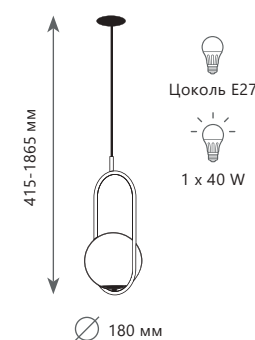

LOFT2595 - A

GLOB

Подвесной светильник

A LOFT2595-A
LOFT2595-B

- металл | стекло
- никель | белый
- золото | белый