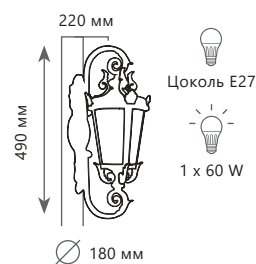

Уличный настенный светильник

1. **A** 100003W ●
2. ⊘ металл | стекло
   - бронза | прозрачный