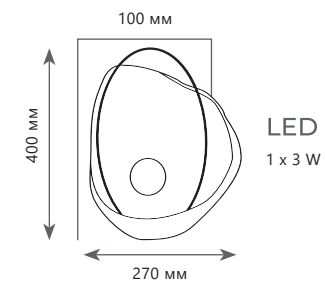

Бра

A	10043	WHITE	●
	10043	BLACK	●

- ⊘ полимерная смола
- белый, золото
- черный, золото

210 Lm | 3000 K