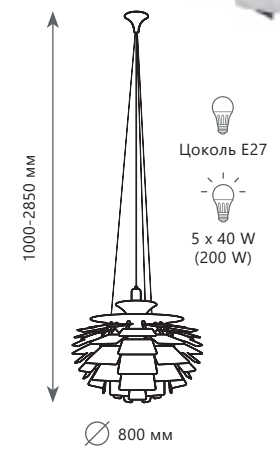

Подвесной светильник

A	10156/800	SILVER	●
	10156/800	BRASS	●
○	металл		
●	серебро		
●	бронза