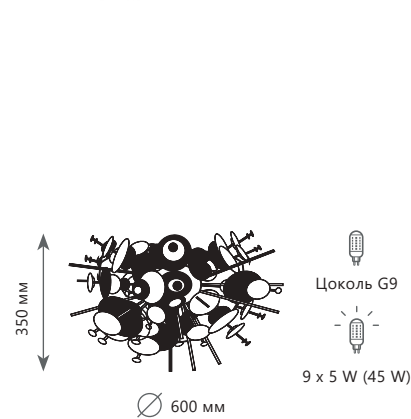

10137/720 Gold

Подвесной светильник

- A 10137/600 CHROME ●
- металл, акрил
- хром

Потолочный светильник

- A 10137/600C CHROME ●
- металл, акрил
- хром

Подвесной светильник

- A 10137/720 CHROME ●
- металл, акрил
- хром

Подвесной светильник

- A 10137/600 GOLD ●
- металл, акрил
- золото

Потолочный светильник

- A 10137/600C GOLD ●
- металл, акрил
- золото

Подвесной светильник

- A 10137/720 GOLD ●
- металл, акрил
- золото