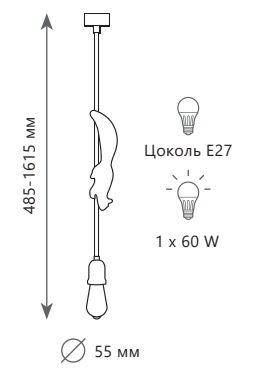

Подвесной светильник

A	10092	●
⊘	металл, полимерная смола	
●	белый