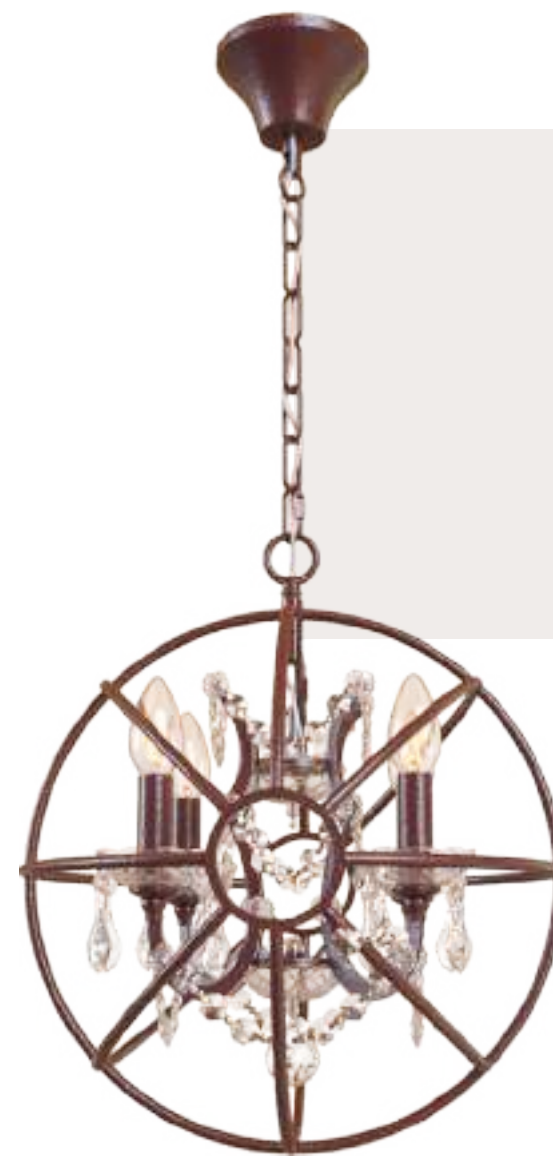

LOFT1897/4