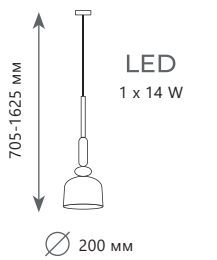

Подвесной светильник