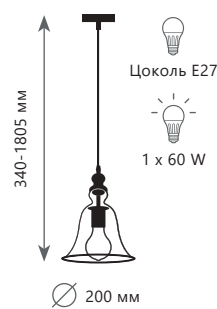

LOFT1812

LOFT1812W

Подвесной светильник

- A LOFT1812 ●
- металл | стекло
- черный | дымчатый