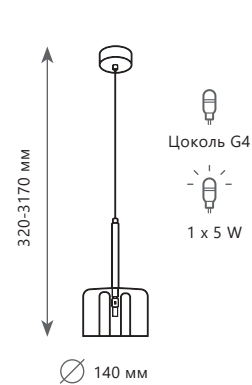

1 0 2 3 2 / C R e d

Подвесной светильник
A 10232/A RED ●
 металл | стекло
 хром | красный

Подвесной светильник
A 10232/B RED ●
 металл | стекло
 хром | красный

Подвесной светильник
A 10232/C RED ●
 металл | стекло
 хром | красный