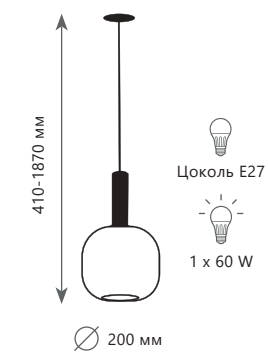

2070 - A + B R

2070 - B + B L

2070 - C + B L

Подвесной светильник

- | | | |
|---|---------------------------|----|
| A | 2070-A+BL
2070-A+BR | ●● |
| ▨ | металл стекло | |
| ● | черный, латунь дымчатый | |
| ● | латунь дымчатый | |