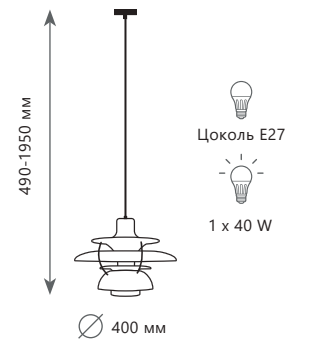

Подвесной светильник

10113	GREY	●
10113	GREEN	●
10113	WHITE	●
10113	ORANGE	●

- металл | металл
- белый | серый
- белый | зеленый
- белый | белый
- белый | оранжевый

FLORET