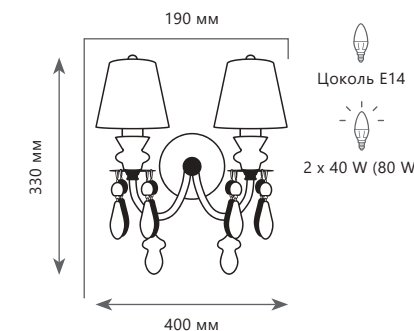

Настенный светильник

- **A** 10203/2W WHITE
- **A** 10203/2W MULT
- металл, керамика
- белый, золото | белый
- разноцветный | белый