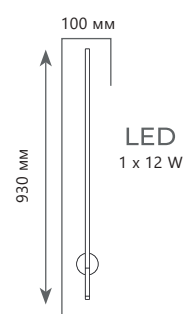

Настенный светильник

A	10150/930	WHITE	●
	10150/930	GREEN	●

⊘	металл

●	золото, белый

●	золото, зеленый

850 Lm | 3000 K