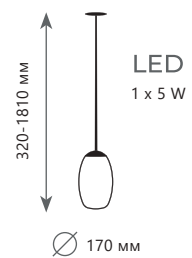

Подвесной светильник

- A 8133-A ●●
- 8134-A ●●
- 8135-A ●●
- ⊘ металл | стекло
- медь | голубой
- черный | дымчатый
- золото | янтарный

300 Lm | 3000 K