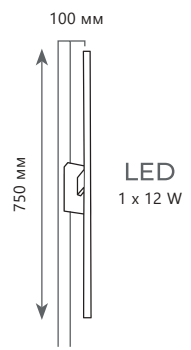

Бра

A	10009BK 10009WH	●
▨	металл | металл	
●	черный | черный	
●	белый | белый	
180 Lm | 3200 K		

Бра

A	10009AB 10009SN	●
▨	металл | металл	
●	золото | золото	
●	никель | никель	
180 Lm | 3200 K		

Бра

A	10010BK 10010WH	●
▨	металл | металл	
●	черный | черный	
●	белый | белый	
180 Lm | 3200 K		

Настенный светильник

A	10011BK 10011WH	●
▨	металл | металл	
●	черный	
●	белый	
720 Lm | 3200 K		

Настенный светильник

A	10012/6BK 10012/6WH	●
▨	металл | металл	
●	черный	
●	белый	
400 Lm | 3200 K		

Настенный светильник

A	10012/6+3BK 10012/6+3WH	●
▨	металл | металл	
●	черный | черный	
●	белый | белый	
700 Lm | 3200 K