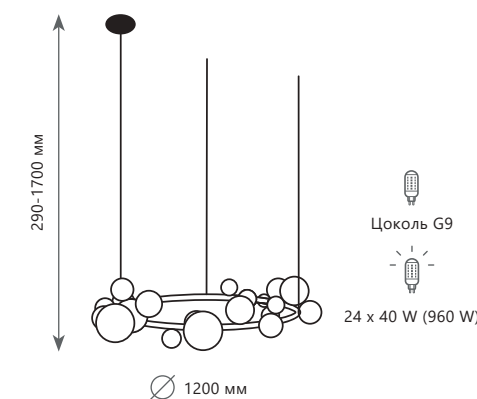

Подвесной светильник

- A 10139/1200
- металл | стекло
- золото | дымчатый