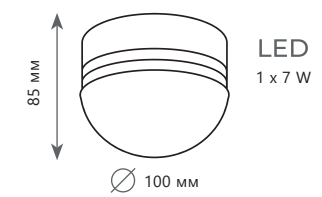

Накладной светильник

A 10183 ●

● металл | акрил

● золото | прозрачный

500 Lm | 4000 K