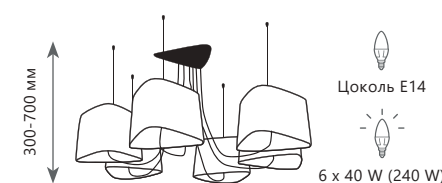

Люстра-паук

1. **A** LOFT1163-6WH ●
2. металл, текстильный провод | ткань, пластик
   - белый | белый, золото