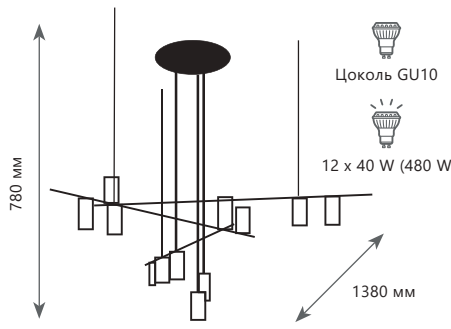

TRIBES

Светильник на штанге

- A** 8120-3 ●
- ⊘ металл | металл
- черный | латунь

Светильник на штанге

- A** 8120-4 ●
- ⊘ металл | металл
- черный | латунь

Светильник на штанге

- A** 8120-9 ●
- ⊘ металл | металл
- черный | латунь