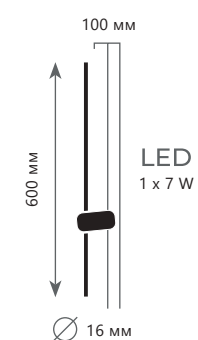

Настенный светильник

A	10158GD	●
	10158GR	●
	10158BK	●
○	металл	
●	золото	
●	серебро	
●	черный	

460 Lm | 3000 K