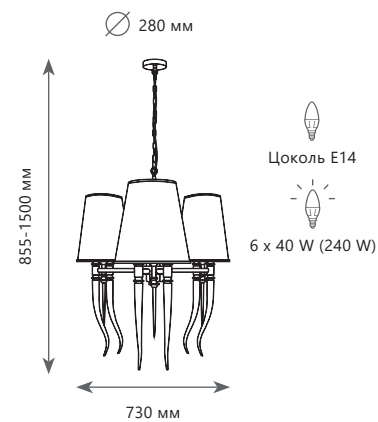

Подвесной светильник

- **A** 10207/6 CHROME ●
- металл | ткань
- хром | белый