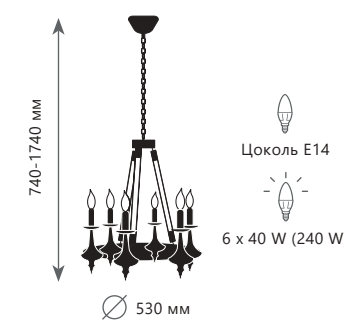

CASTLE

LOFT1862 - 8

LOFT1862 - 1W

LOFT1862 - 6

Бра

- A LOFT1862-1W ●
- ⊘ металл
- черный

Подвесная люстра

- A LOFT1862-6 ●
- ⊘ металл, пеньковый канат
- черный, бежевый