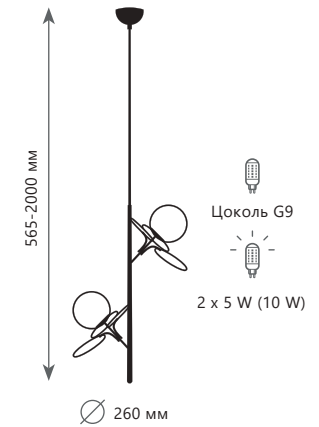

● металл | стекло

● золото | разноцветный

● золото | белый

● золото | серый

10008/2P White

10008/2P Mult

10008/2P Grey

Подвесной светильник