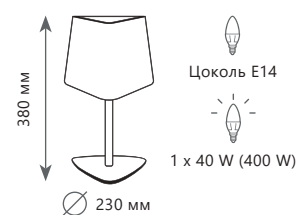

Настольная лампа

1. **A** LOFT1163T-BL ●
2. металл, текстильный провод | ткань, пластик
   - черный | черный, золото