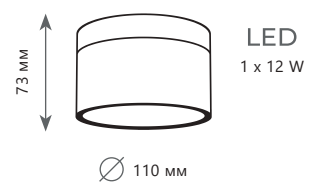

Накладной светильник

10162	WHITE	●
10162	GREY	●
10162	BLACK	●
10162	GREEN	●
10162	BLUE	●
10162	YELLOW	●
10162	PINK	●

● металл, дерево | пластик

● дерево | белый

● дерево | серый

● дерево | черный

● дерево | зеленый

● дерево | голубой

● дерево | желтый

● дерево | розовый

850 Lm | 4000 K