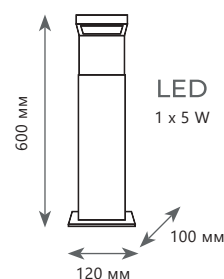

Ландшафтный светильник

A 100001/600 ●

- ⊘ металл
- черный, дерево | черный

350 Lm | 3000 K