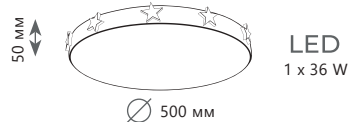

10005/30 Pink

10005/36 Grey

10005/36 White

10006/36 White

LED
1 x 30 W

LED
1 x 36 W

LED
1 x 36 W

Потолочный светильник