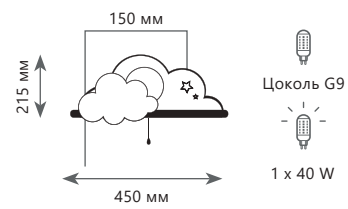

Бра

10134	BLUE	●
10134	GREEN	●
10134	PINK	●
10134	GREY	●
10134	WHITE	●
10134	YELLOW	●

☉ металл, дерево | акрил

● голубой, белый

● зеленый, белый

● розовый, белый

● серый, белый

● белый

● желтый, белый