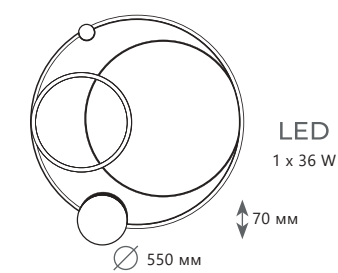

LED
1 x 36 W

∅ 500 мм

Потолочный светильник

A 10063 ●

● металл | акрил

● золото | белый

2520 Lm | 4000 K

LED
1 x 36 W