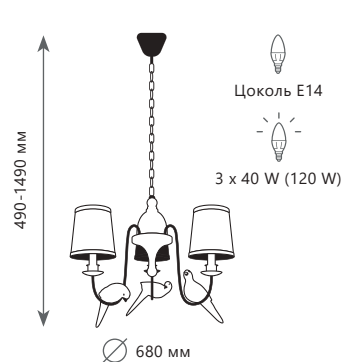

LOFT1029A - 1

Подвесной светильник

- A LOFT1029A-1 ●
- металл, акрил | ткань
- коричневый | бежевый

LOFT1029A - 2

BIRDS

Подвесной светильник

- A LOFT1029A-2 ●
- металл, акрил | ткань
- коричневый | бежевый

Подвесная люстра