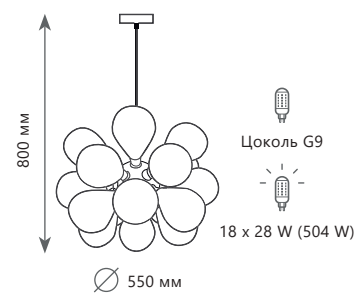

Люстра на штанге

- A 10130/18 BLUE ●
- 10130/18 WHITE ●

- металл | стекло
- золото | голубой
- золото | белый