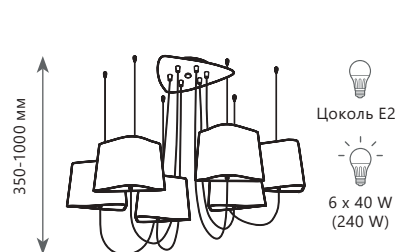

Люстра-паук

- A** LOFT1167-10BL ●
- металл, текстильный провод | ткань, пластик
- черный | черный, золото

Люстра-паук

- A** LOFT1167-6BL ●
- металл, текстильный провод | ткань, пластик
- черный | черный, золото