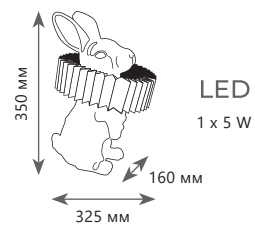

LED
1 x 5 W

Настольная лампа

A 10117/A

● полимерная смола

● белый

340 Lm | 3000 K