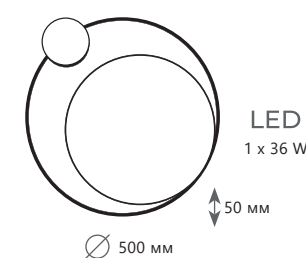

LED
1 x 36 W

∅ 500 мм

Потолочный светильник

A 10063 ●

● металл | акрил

● золото | белый

2520 Lm | 4000 K