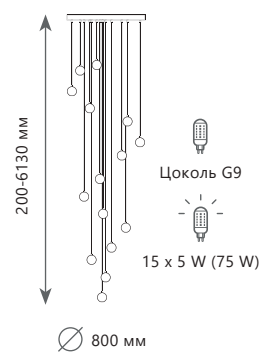

Подвесной светильник

A 10112/15 ●

● металл | хрусталь

● хром | прозрачный

825 Lm | 3000 K