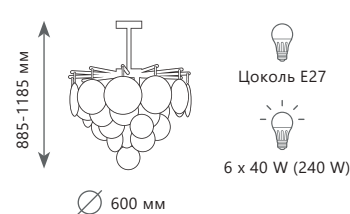

Люстра на штанге

- **A** 10022/600
- металл | стекло
- латунь, белый