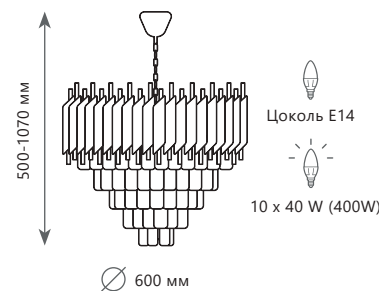

10206/600

10206W

Подвесной светильник

- A 10206/1000
- металл, хрусталь
- черный, золото, прозрачный

Подвесной светильник

- A 10206/1200R
- металл, хрусталь
- черный, золото, прозрачный

Подвесной светильник