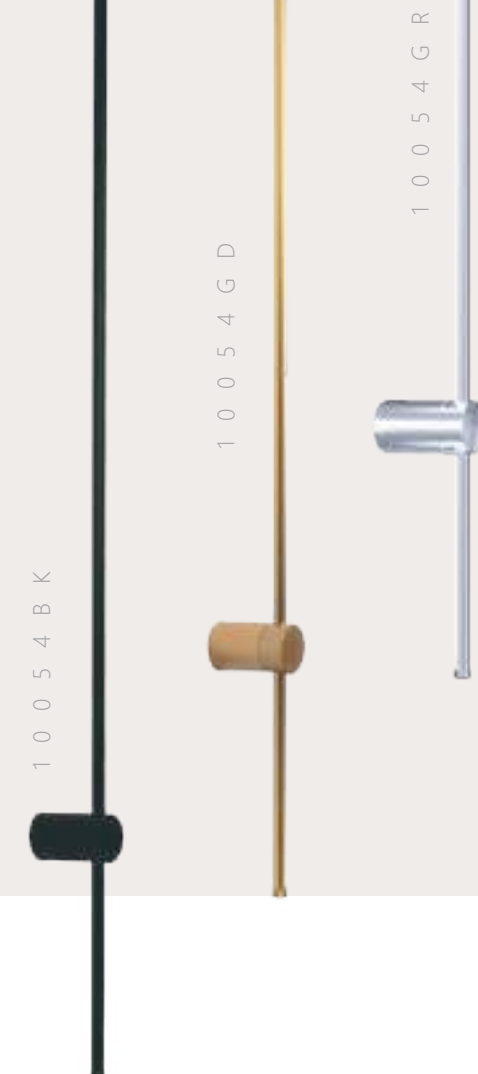

RAAYS

	10159GD	
	10159GR	
	10159BK	
	металл	
	золото	
	серебро	
	черный	
460 Lm | 3000 K		

	10052GD	
	10052GR	
	10052BK	
	металл	
	золото	
	серебро	
	черный	
1200 Lm | 3000 K		

	10053GD	
	10053GR	
	10053BK	
	металл	
	золото	
	серебро	
	черный	
1200 Lm | 3000 K		

	10054GD	
	10054GR	
	10054BK	
	металл	
	золото	
	серебро	
	черный	
1550 Lm | 3000 K