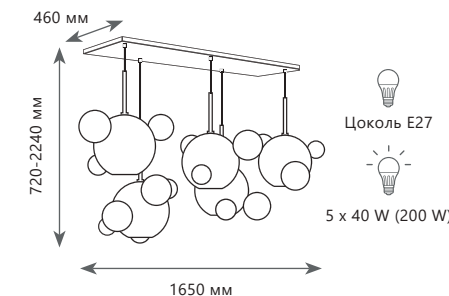

Подвесной светильник

- **A** 2030-S5
- металл | стекло
- белый, золото | белый