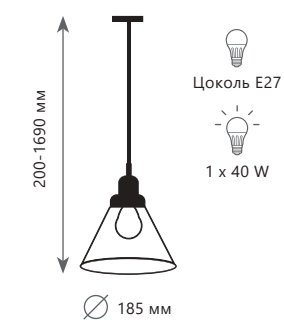

Подвесной светильник

1. **A** LOFT1123 ●
2. ⊘ металл | металл
   - черный, бронза | прозрачный