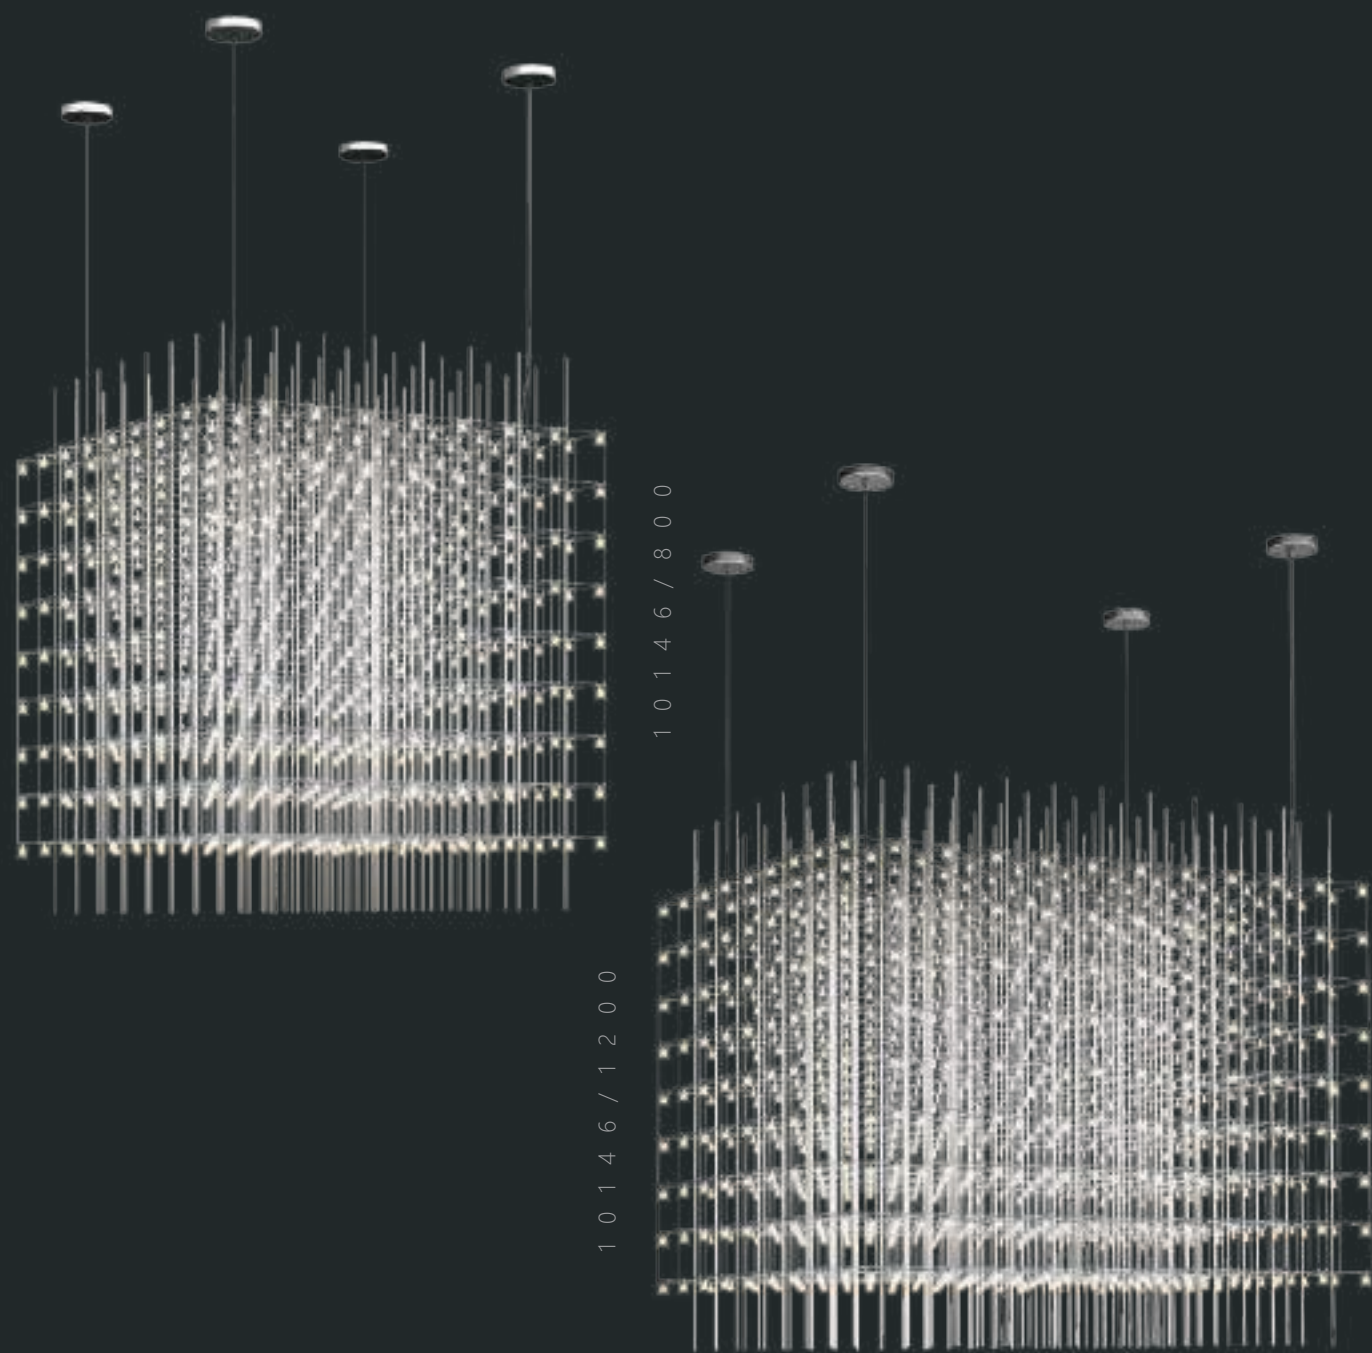

1 0 1 4 1 / 6 0 0

Подвесной светильник

- A 10141/400 ●

металл

золото

Подвесной светильник

- A 10141/600 ●

металл

золото

ROCK

Бра

- | | | |
|--|---------------------|--|
| | 10111W GOLD | |
| | металл хрусталь | |
| | золото прозрачный | |
| | 340 Lm 3000 K | |

Подвесной светильник

- | | | |
|--|---------------------|--|
| | 10111 GOLD | |
| | металл хрусталь | |
| | золото прозрачный | |
| | 340 Lm 3000 K | |

10146 / 800

CRYSTAL CUBE

LED
180 x 0,7 W
(126 W)

Подвесной светильник

- A 10146/800 ●
- металл
- хром

8900 Lm | 3000 K

LED
216 x 0,7 W
(151 W)

Подвесной светильник