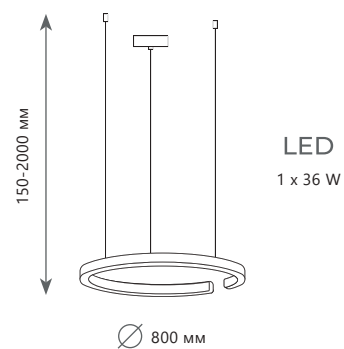

Подвесной светильник

- A 10013L ●
- ⊘ металл
- латунь

2200 Lm | 3000 K