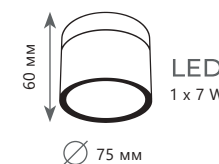

Накладной светильник

- 10179/7 WHITE
- 10179/7 BLACK
- металл, пластик
- хром | белый
- хром | черный

500 Lm | 4000 K

Накладной светильник

- 10179/12 WHITE
- 10179/12 BLACK
- металл, пластик
- хром | белый
- хром | черный