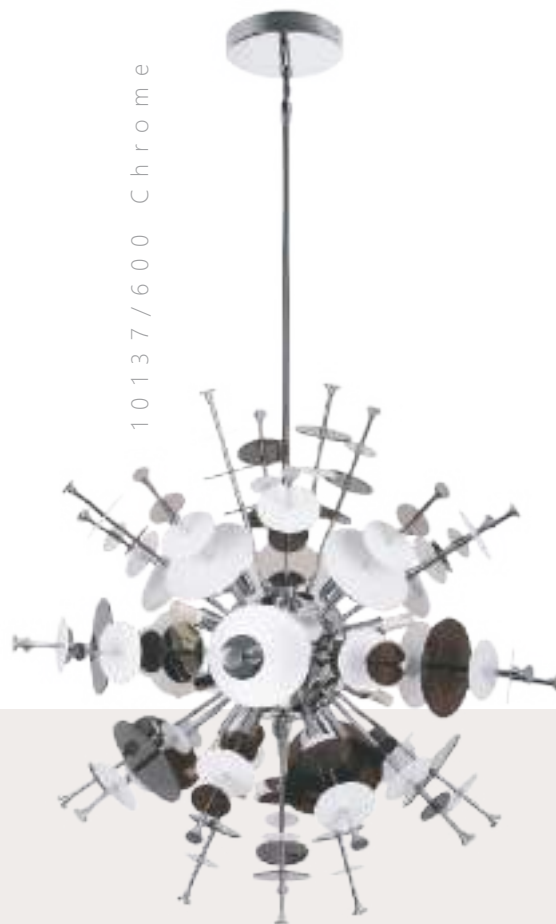

10137/600 Chrome