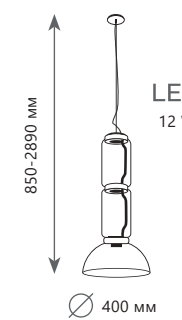

Подвесной светильник

A	10192/M	●
⊘	металл | стекло, акрил	
●	черный | прозрачный	
	850 Lm | 4000 K