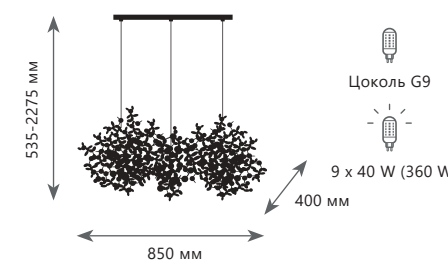

A	10101/800 GOLD	●
▨	металл	
●	золото	

Подвесная люстра

- A 10101/1000 CHROME ●
- ⊘ металл
- хром

Подвесная люстра

- A 10101/1000 GOLD ●
- ⊘ металл
- золото

Подвесной светильник

- A 10101/3S CHROME ●
- ⊘ металл
- хром