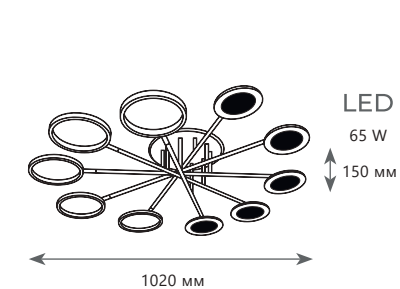

Потолочный светильник

- A 10164M GOLD ●
- металл | силикон, акрил
- золото

4600 Lm | 3000 K