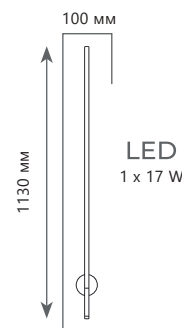

Настенный светильник

A	10150/1230	WHITE	●
	10150/1230	GREEN	●

⊘	металл

●	золото, белый

●	золото, зеленый

1200 Lm | 3000 K

10147/650 Gold

FALCON