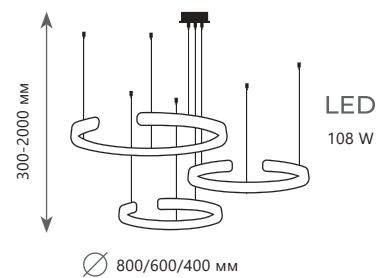

10025/3 Orange