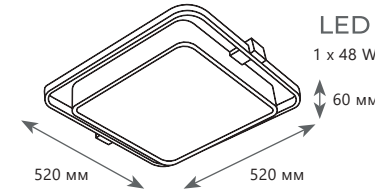

Потолочный светильник

- A 10172
- металл | силикон, акрил
- черный | золото

3400 Lm | 4000 K