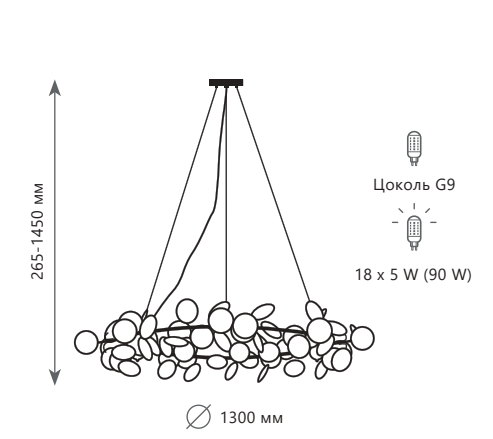

MATISSE

10008/1050 Grey

10008/1050 Mult

10008/1050 White

10008/1300 Mult

10008/1300 White

Подвесная люстра

- A 10008/1050 MULT ●
- 10008/1050 WHITE ●
- 10008/1050 GREY ●
- / металл | стекло
- золото | разноцветный
- золото | белый
- золото | серый