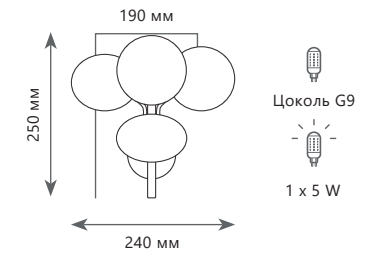

Бра

A	10008/1W	MULT	●
	10008/1W	WHITE	●
	10008/1W	GREY	●

● металл | стекло

● золото | разноцветный

● золото | белый

● золото | серый