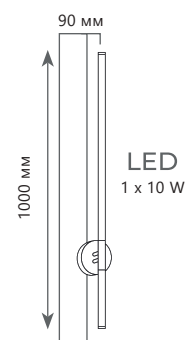

Настенный светильник

A	10148/800	●
⊘	металл акрил	
●	золото	
	500 Lm 3000 K	

Настенный светильник

A	10148/1000	●
⊘	металл акрил	
●	золото	
	700 Lm 3000 K	

HANDLE

HANDLE

10150/630 Green

10150/630 White