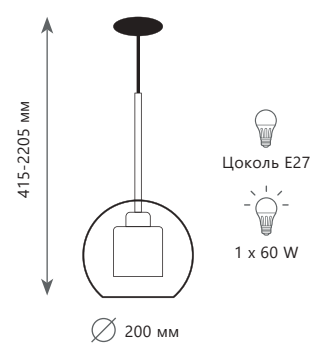

Подвесной светильник

- A LOFT2566-A
- LOFT2567-A
- металл | стекло
- золото | прозрачный
- никель | прозрачный