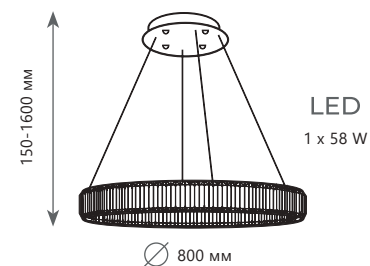

Подвесной светильник

A 10135/800 CHROME ●

⊘ металл | хрусталь

● хром | прозрачный

3900 Lm | 3000 K