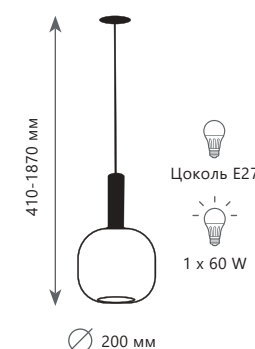

Подвесной светильник

A	2072-B+BL 2072-B+BR	● ●
	металл | стекло	
	черный, латунь | зеленый	
	латунь | зеленый