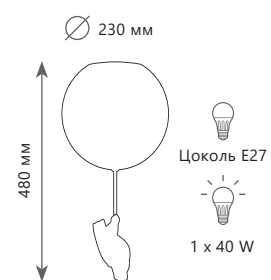

Потолочный светильник

A 10030L

- металл | акрил
- белый | белый