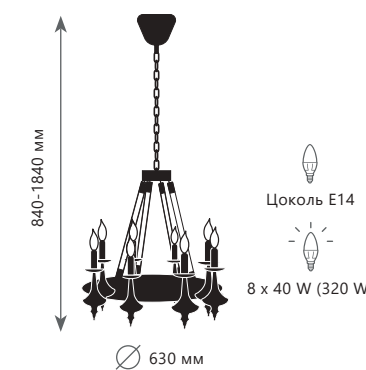

CASTLE

LOFT1862 - 8

LOFT1862 - 1W

LOFT1862 - 6

Бра

- A LOFT1862-1W ●
- ⊘ металл
- черный

Подвесная люстра

- A LOFT1862-6 ●
- ⊘ металл, пеньковый канат
- черный, бежевый