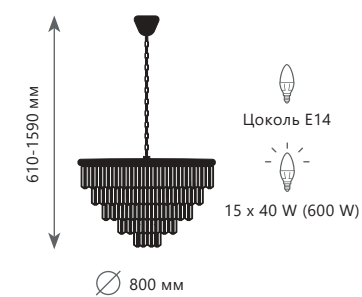

Подвесная люстра

- A** 10018/500S ●
- металл, хрусталь
 - черный, дымчатый

Подвесная люстра

- A** 10018/600C ●
- металл, хрусталь
 - черный, дымчатый

Подвесная люстра

- A** 10018/600S ●
- металл, хрусталь
 - черный, дымчатый