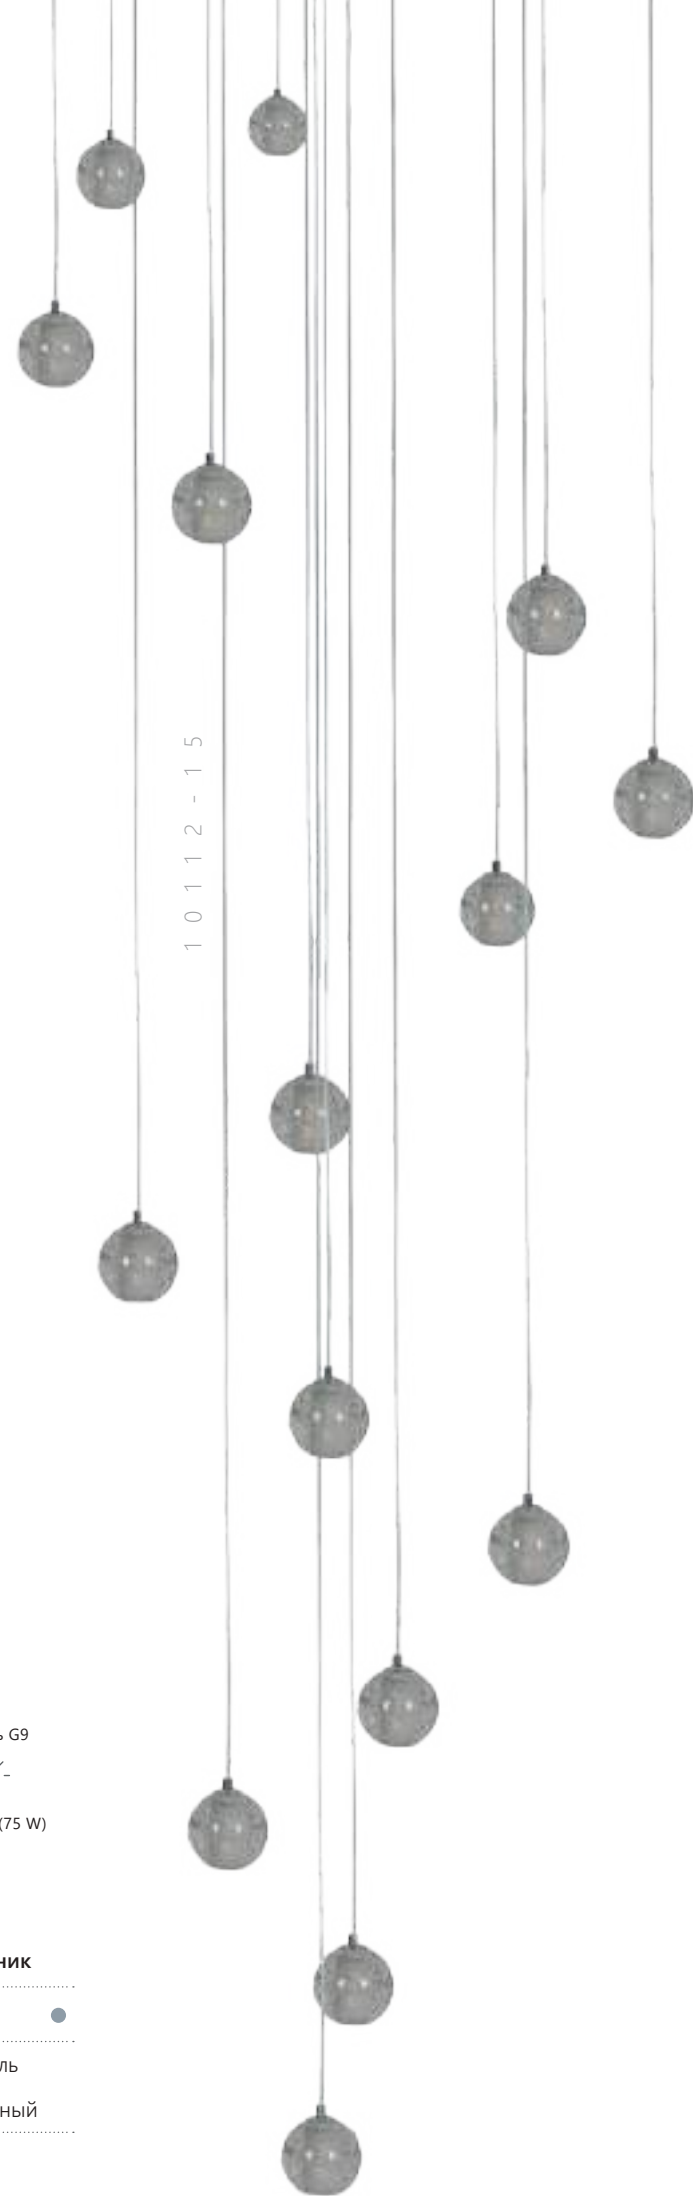

- A 10112/5 ●
- ⊘ металл | хрусталь
- хром | прозрачный
- 275 Lm | 3000 K

1 0 1 1 2 - 7

Подвесной светильник

A 10112/7 ●

● металл | хрусталь

● хром | прозрачный

385 Lm | 3000 K

RA I N