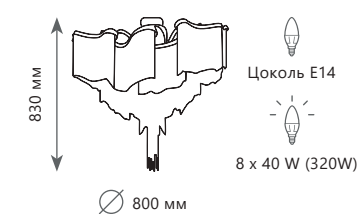

Потолочный светильник

A 10208/800C GOLD ●

/ металл

● ЗОЛОТО