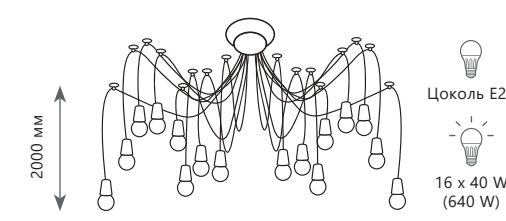

SPIDER

Люстра-паук

A LOFT1162A/6

-  металл, текстильный провод
-  черный, бронза

Люстра-паук

A LOFT1162A/10

-  металл, текстильный провод
-  черный, бронза

Люстра-паук