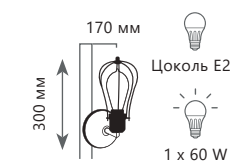

Бра

	LOFT2106W	●
	металл | металл	
	черный | черный