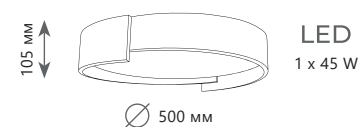

Потолочный светильник

A	10200	BLACK	●
	10200	GREY	●
	10200	WHITE	●

металл | акрил

черный

серый

белый

3150 Lm | 4000 K