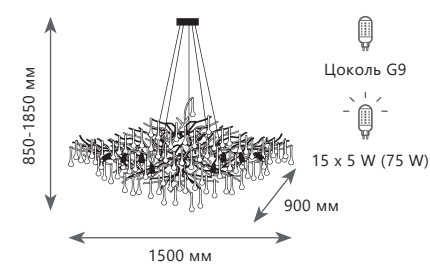

Подвесная люстра

A 10067/1500 GD ●

медь, хрусталь

золото