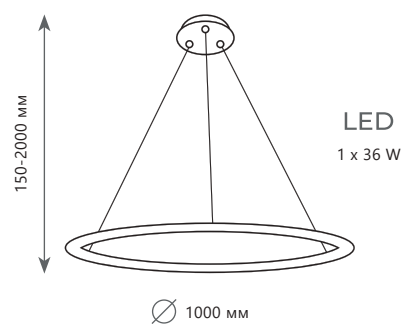

- A 10014L ●
- ⊘ металл
- золото

1500 Lm | 3000 K

LED
1 x 36 W

∅ 1000 мм

Подвесной светильник

- A 10014XL ●
- металл
- золото

2200 Lm | 3000 K

LED
1 x 46 W