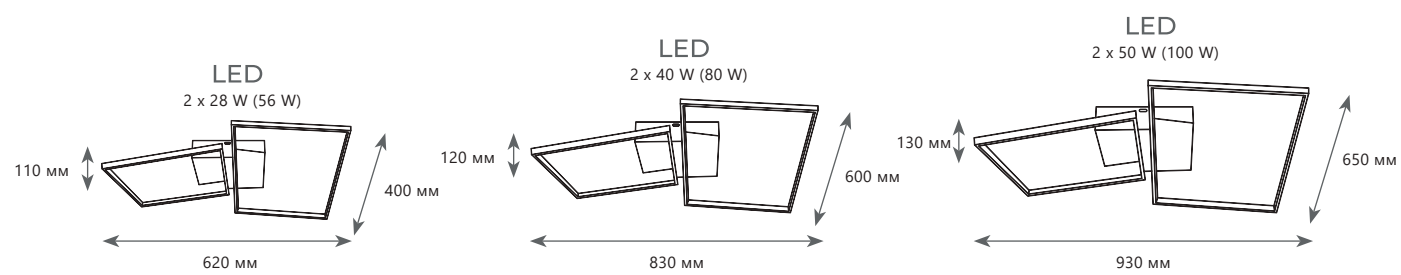

7000 Lm | 3000 K

1 0 1 4 3 B l a c k

1 0 1 4 3 G o l d

Бра

A	10143	GOLD	●
	10143	BLACK	●
⊘	металл стекло		
●	золото белый		
●	черный белый		

CIRCLE

QUATTRO

Потолочный светильник