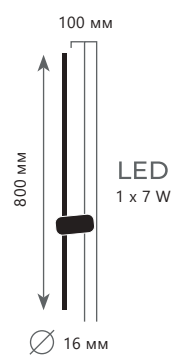

RAAYS

Настенный светильник

	10159GD	
	10159GR	
	10159BK	
	металл	
	золото	
	серебро	
	черный	
460 Lm | 3000 K