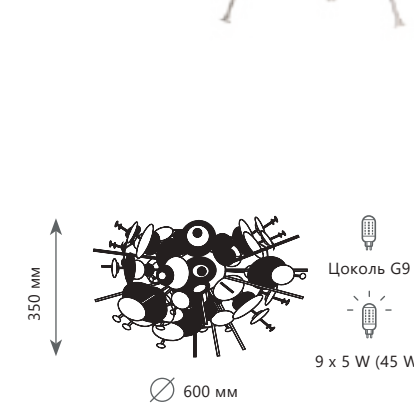

10137/720 Gold

Подвесной светильник

- A 10137/600 CHROME ●
- металл, акрил
- хром

Потолочный светильник

- A 10137/600C CHROME ●
- металл, акрил
- хром

Подвесной светильник

- A 10137/720 CHROME ●
- металл, акрил
- хром

Подвесной светильник

- A 10137/600 GOLD ●
- металл, акрил
- золото

Потолочный светильник

- A 10137/600C GOLD ●
- металл, акрил
- золото

Подвесной светильник

- A 10137/720 GOLD ●
- металл, акрил
- золото