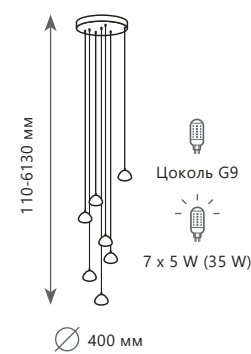

Подвесной светильник

A 10151/7 ●

- металл | хрусталь
- хром | прозрачный

385 Lm | 3000 K