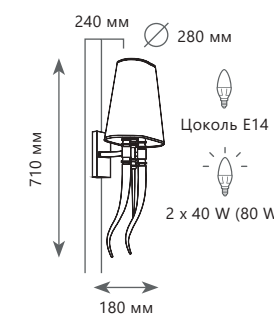

Настенный светильник

- **A** 10207W/M GOLD ●
- металл | ткань
- золото | черный