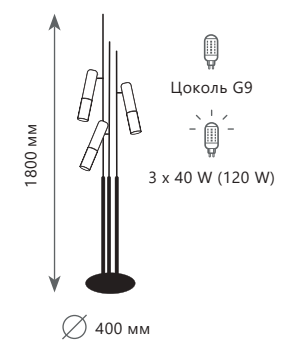

Торшер

1. **A** 9952-F3 ●
2. металл | металл
   - черный, золото | черный, золото

I K E