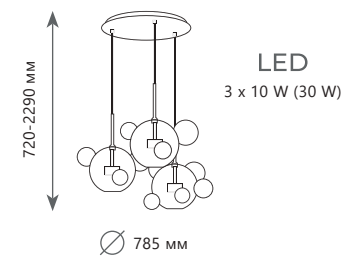

Подвесной светильник

A	2027-D3	●
⊘	металл | стекло	
●	белый, золото | прозрачный	
2100 Lm | 3000 K		

2027 - P 6