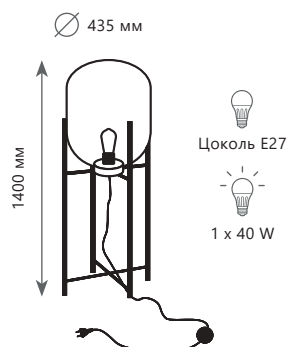

Торшер

A 10195F/1400 AMBER ●

металл | стекло

черный | янтарный