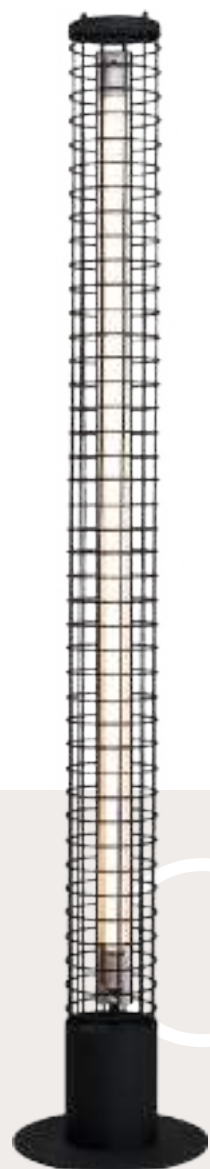

Бра

- A LOFT1029W-1 ●
- ⊘ металл, акрил | ткань
- коричневый | бежевый

Бра

- A LOFT1029W-2 ●
- ⊘ металл, акрил | ткань
- коричневый | бежевый

PIPELINE

LOFT1705BK

LOFT1906W

LOFT2092/1W