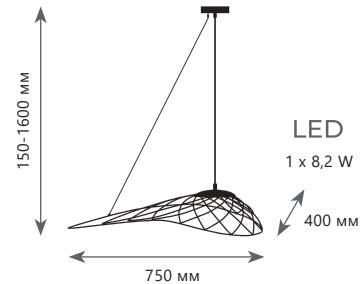

1 0 1 2 7 / 7 6 0 B l a c k

Подвесной светильник

- A 10127/590 BLACK ●
- 10127/590 GOLD ●

металл | металл

черный | черный

золото | золото

560 Lm | 3000 K

Подвесной светильник