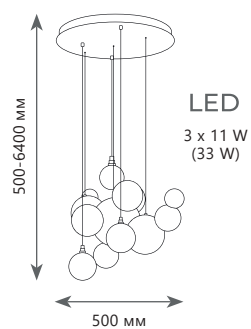

ER
D
N
G

10161 Dark wood

Подвесной светильник

- A 10161 DARK WOOD ●
- металл, дерево | стекло
- темное дерево | белый

2400 Lm | 3000 K

10161 Light wood

Подвесной светильник

- A 10161 LIGHT WOOD ●
- металл, дерево | стекло
- светлое дерево | белый