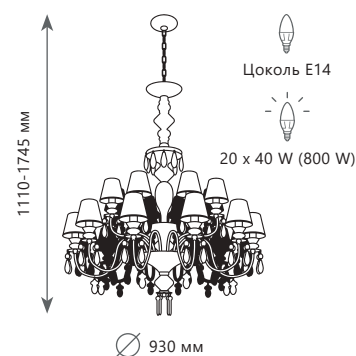

Подвесной светильник

- **A** 10203/12+8 WHITE
- металл, керамика
- белый, золото | белый