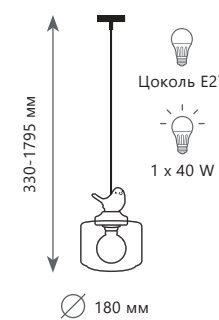

Подвесной светильник

- A LOFT1806 ●
- металл, акрил | стекло
- белый | прозрачный