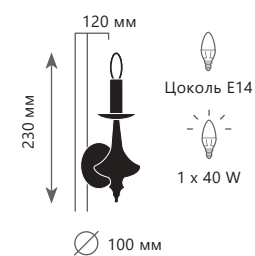

CASTLE

LOFT1862 - 8

LOFT1862 - 1W

LOFT1862 - 6

Бра

- A LOFT1862-1W ●
- ⊘ металл
- черный

Подвесная люстра

- A LOFT1862-6 ●
- ⊘ металл, пеньковый канат
- черный, бежевый