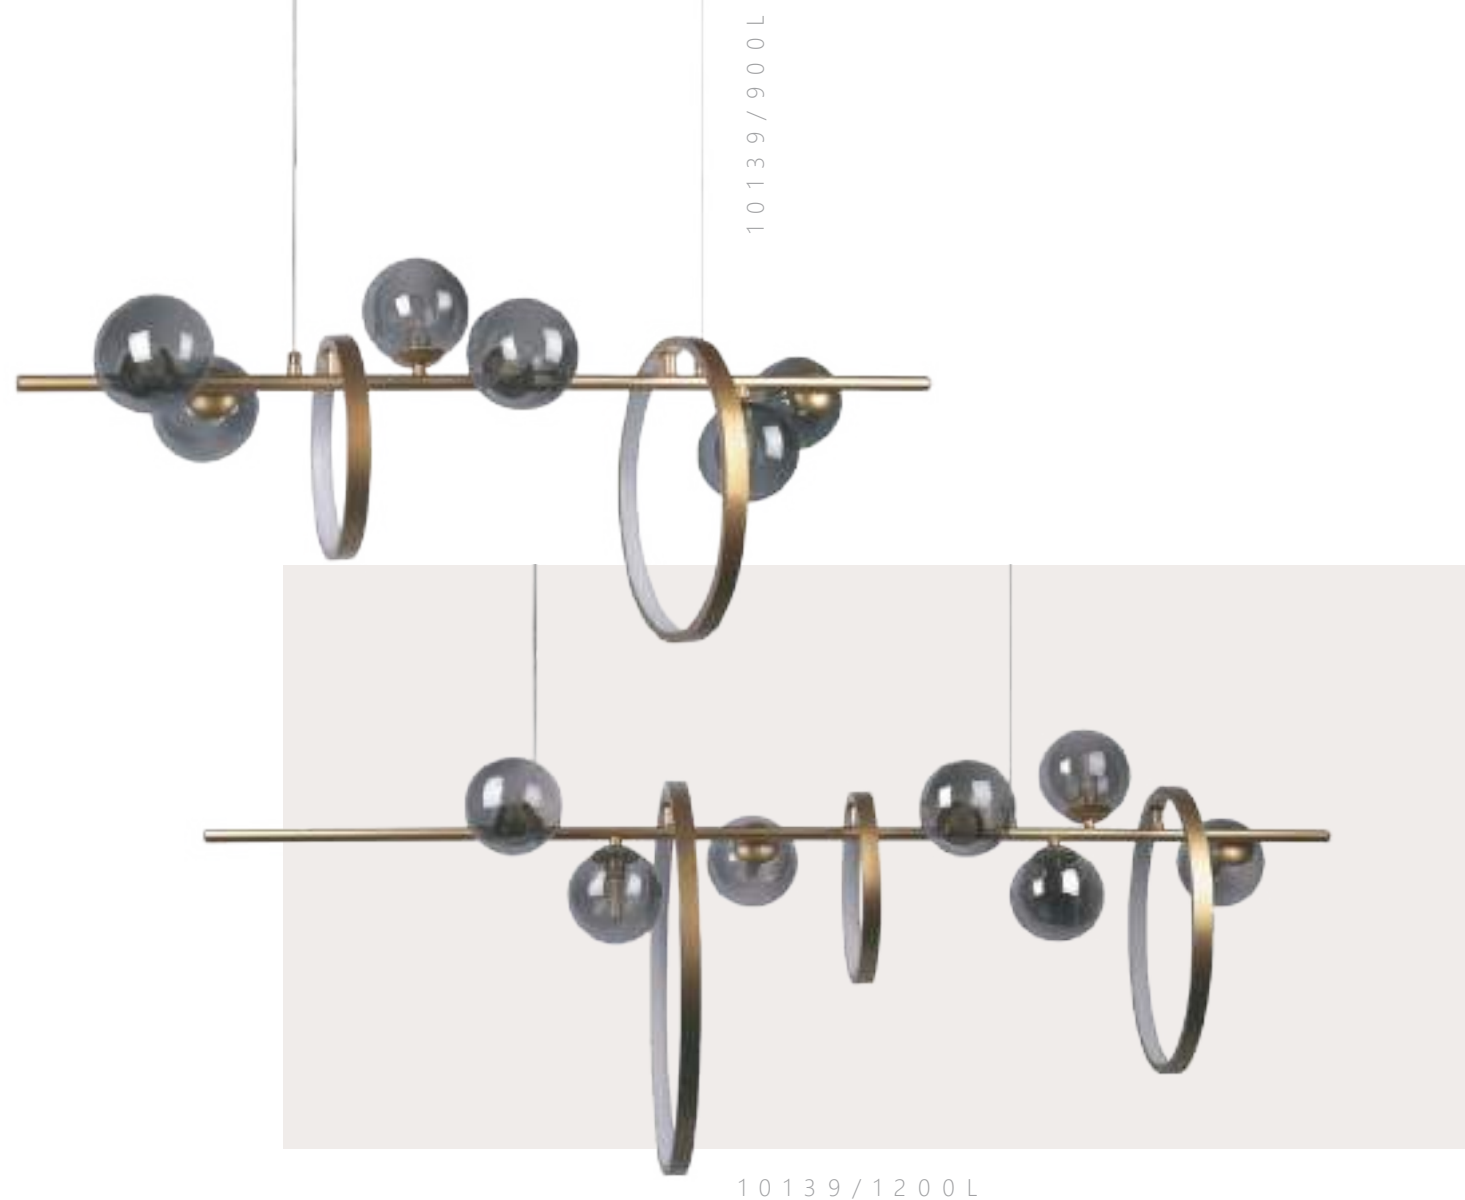

LED
42 W

Подвесной светильник

- A 10126/1200 ●
- металл, акрил | стекло
- золото, белый | прозрачный
- 6300 Lm | 3000 K

10139/900 L

MOLECULE

10139/900L

10139/1200L

Подвесной светильник