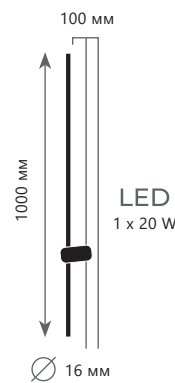

Настенный светильник

	10052GD	
	10052GR	
	10052BK	
	металл	
	золото	
	серебро	
	черный	
1200 Lm | 3000 K