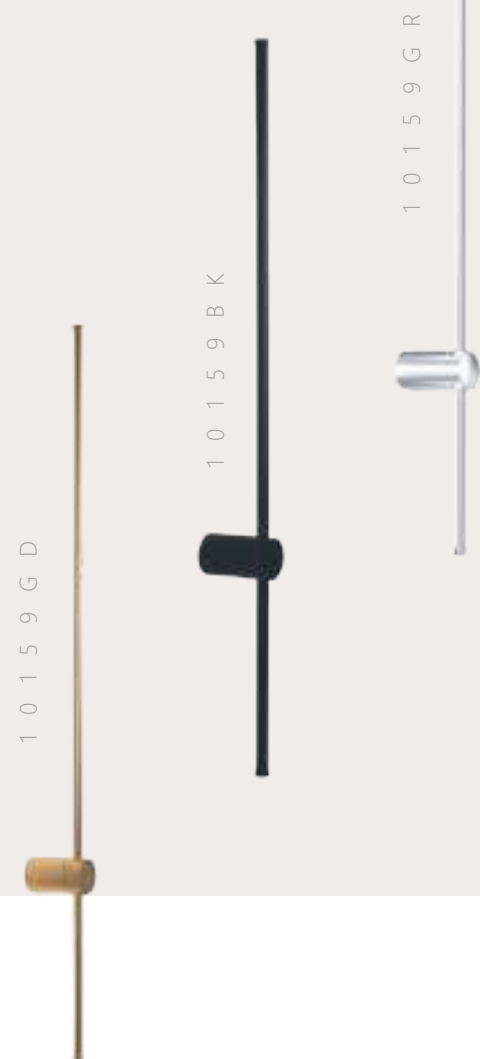

RAAYS

RAAYS

	10159GD	
	10159GR	
	10159BK	
	металл	
	золото	
	серебро	
	черный	
460 Lm | 3000 K		

	10052GD	
	10052GR	
	10052BK	
	металл	
	золото	
	серебро	
	черный	
1200 Lm | 3000 K		

	10053GD	
	10053GR	
	10053BK	
	металл	
	золото	
	серебро	
	черный	
1200 Lm | 3000 K		

	10054GD	
	10054GR	
	10054BK	
	металл	
	золото	
	серебро	
	черный	
1550 Lm | 3000 K