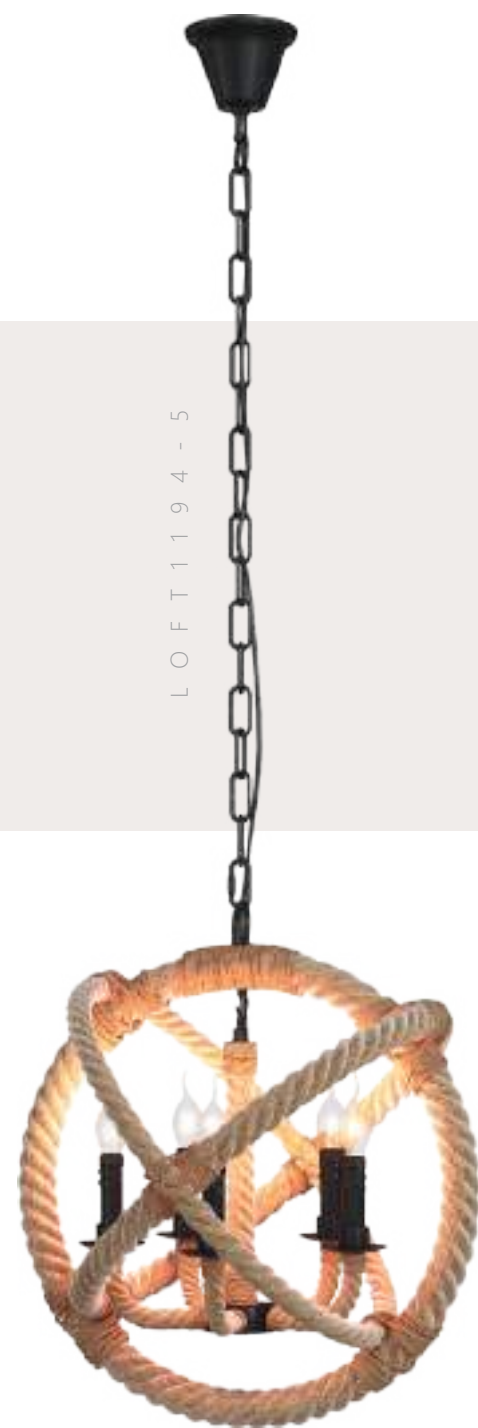

LOFT1194-5

LOFT1174

Подвесная люстра

- A** LOFT1194-3
- металл, пеньковый канат
- черный, бежевый

Подвесная люстра

- A** LOFT1194-5
- металл, пеньковый канат
- черный, бежевый

Подвесной светильник

- A** LOFT1174
- металл, пеньковый канат
- черный, бежевый