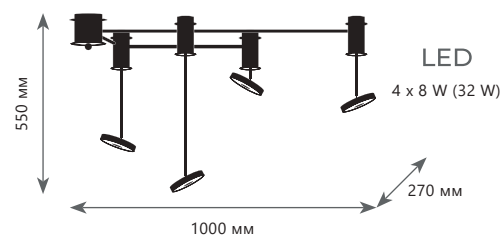

Подвесной светильник

- A 10023/1200 ●
- ⊘ металл | стекло
- черный | прозрачный

Подвесной светильник

- A 10023/1200L ●
- ⊘ металл | стекло
- черный | прозрачный
- 3000 K

10189/1000

FLOCK

Потолочный светильник