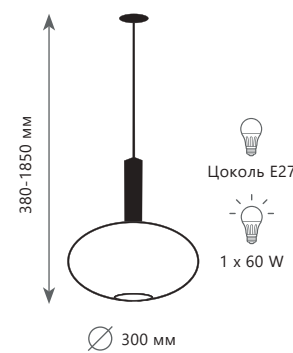

Подвесной светильник

A 2071-C+BL
2071-C+BR

- металл | стекло
- черный, латунь | янтарный
- латунь | янтарный