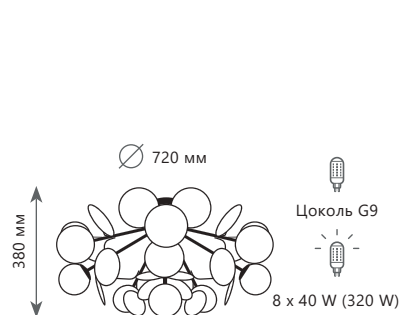

10008/6 Mult

Потолочный светильник

A	10008/8C	MULT	
	10008/8C	WHITE	
	10008/8C	GREY	

- металл | стекло
- золото | разноцветный
- золото | белый
- золото | серый

Потолочный светильник

A	10008/6	MULT	
	10008/6	WHITE	
	10008/6	GREY	

- металл | стекло
- золото | разноцветный
- золото | белый
- золото | серый

MATISSE