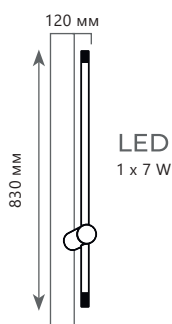

LED
1 x 7 W

Настенный светильник

A	10147/850 GOLD ●
	10147/850 BLACK ●

● металл | акрил

● золото

● черный

500 Lm | 3000 K