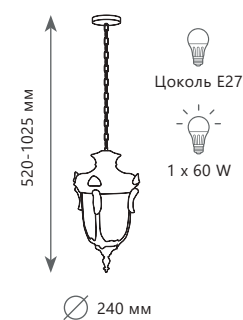

Уличный подвесной светильник

- A 100002P ●
- ⊘ металл | стекло
- бронза | прозрачный