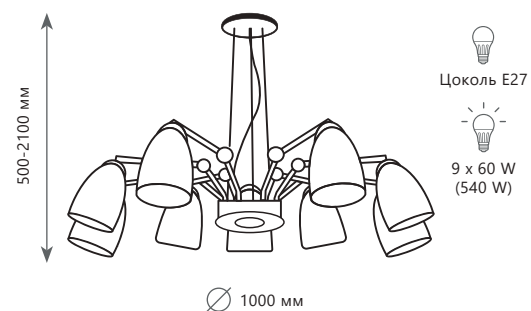

LOFT4402/9WH

LOFT4402/9BL

Подвесная люстра

- A** LOFT4402/9WH ●
- металл, дерево | металл, дерево
 - белый, дерево | белый, дерево

Подвесная люстра

- A** LOFT4402/9BL ●
- металл, дерево | металл, дерево
 - черный, дерево | черный, дерево