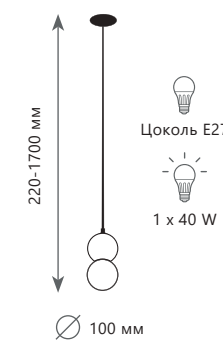

QUILL

10109 Dark grey

10109 Dark grey

Подвесной светильник

- A 10109 DARK GREY ●
- ⊘ металл, полимерная смола
- черный

10109 Light grey

Подвесной светильник

- A 10109 LIGHT GREY ●
- ⊘ металл, полимерная смола
- белый