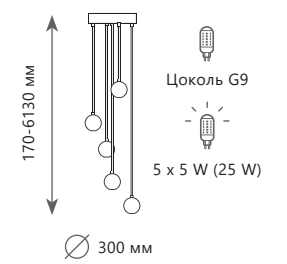

Подвесной светильник

- A 10112/5 ●
- ⊘ металл | хрусталь
- хром | прозрачный
- 275 Lm | 3000 K