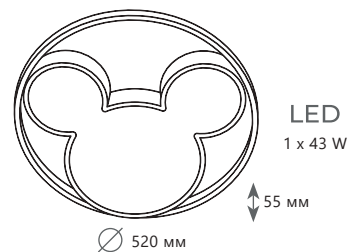

1 0 1 6 7

1 0 1 6 8

1 0 1 6 6

Потолочный светильник

- A 10165
- A 10167
- металл | силикон, акрил
- черный | черный, белый
- золото | золото, белый

2400 Lm | 4000 K

Потолочный светильник

- A 10166
- A 10168
- металл | силикон, акрил
- черный | черный, белый
- золото | золото, белый