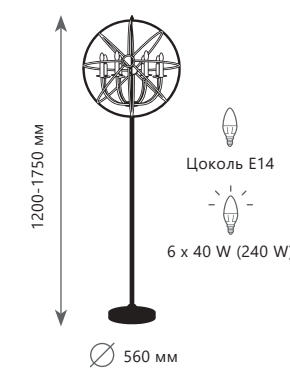

Торшер

- A LOFT1192F ●
- ⊘ металл
- коричневый