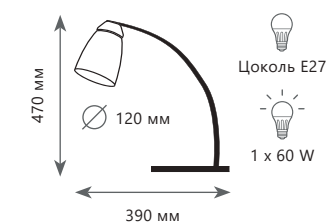

LOFT4402T-BL

LOFT4402T-WH

LOFT4402F-BL

LOFT4402F-WH

Торшер

- A** LOFT4402F-BL ●
- A** LOFT4402F-WH ●
- металл | металл, дерево
 - черный, дерево | черный, дерево
 - белый, дерево | белый, дерево

Настольная лампа