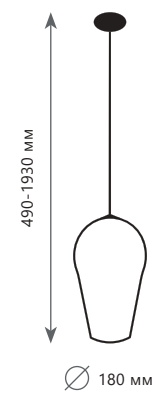

LOFT2020 - B
LOFT2021 - B

FADDE PENDANT LIGHT