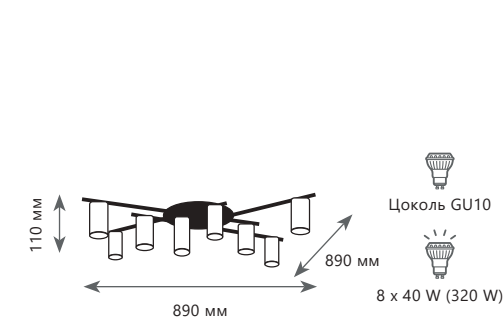

Потолочный светильник

- **A** 8120C-8 ●
- ⊘ металл | металл
- черный, латунь | латунь