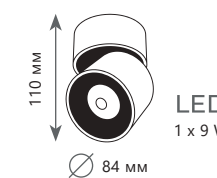

Накладной светильник

A	10180	BLACK	●
▨	металл, пластик		
●	черный		
650 Lm | 4000 K			

TICSTAC