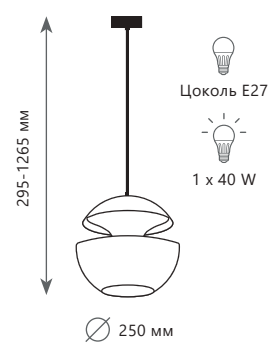

Подвесной светильник

A	LOFT2212-A LOFT2213-A	●
⊘	металл | металл	
●	черный | черный, золото	
●	белый | белый, золото