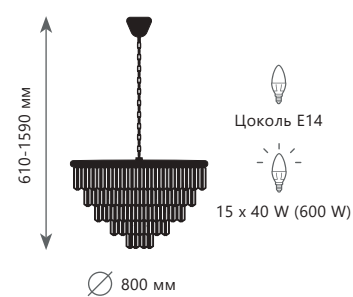

Подвесная люстра

1. **A** 10019/800C
2. металл, хрусталь
   - золото, прозрачный