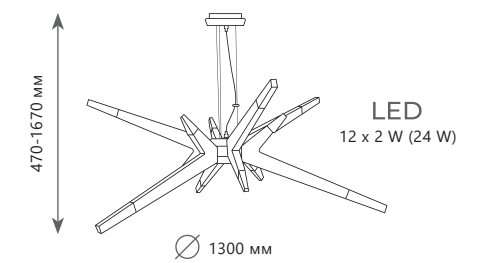

10160 Dark wood

10160 Light wood

Подвесной светильник

A 10160 DARK WOOD ●

☉ дерево (Гевея)

● дерево

1680 Lm | 3000 K

Подвесной светильник