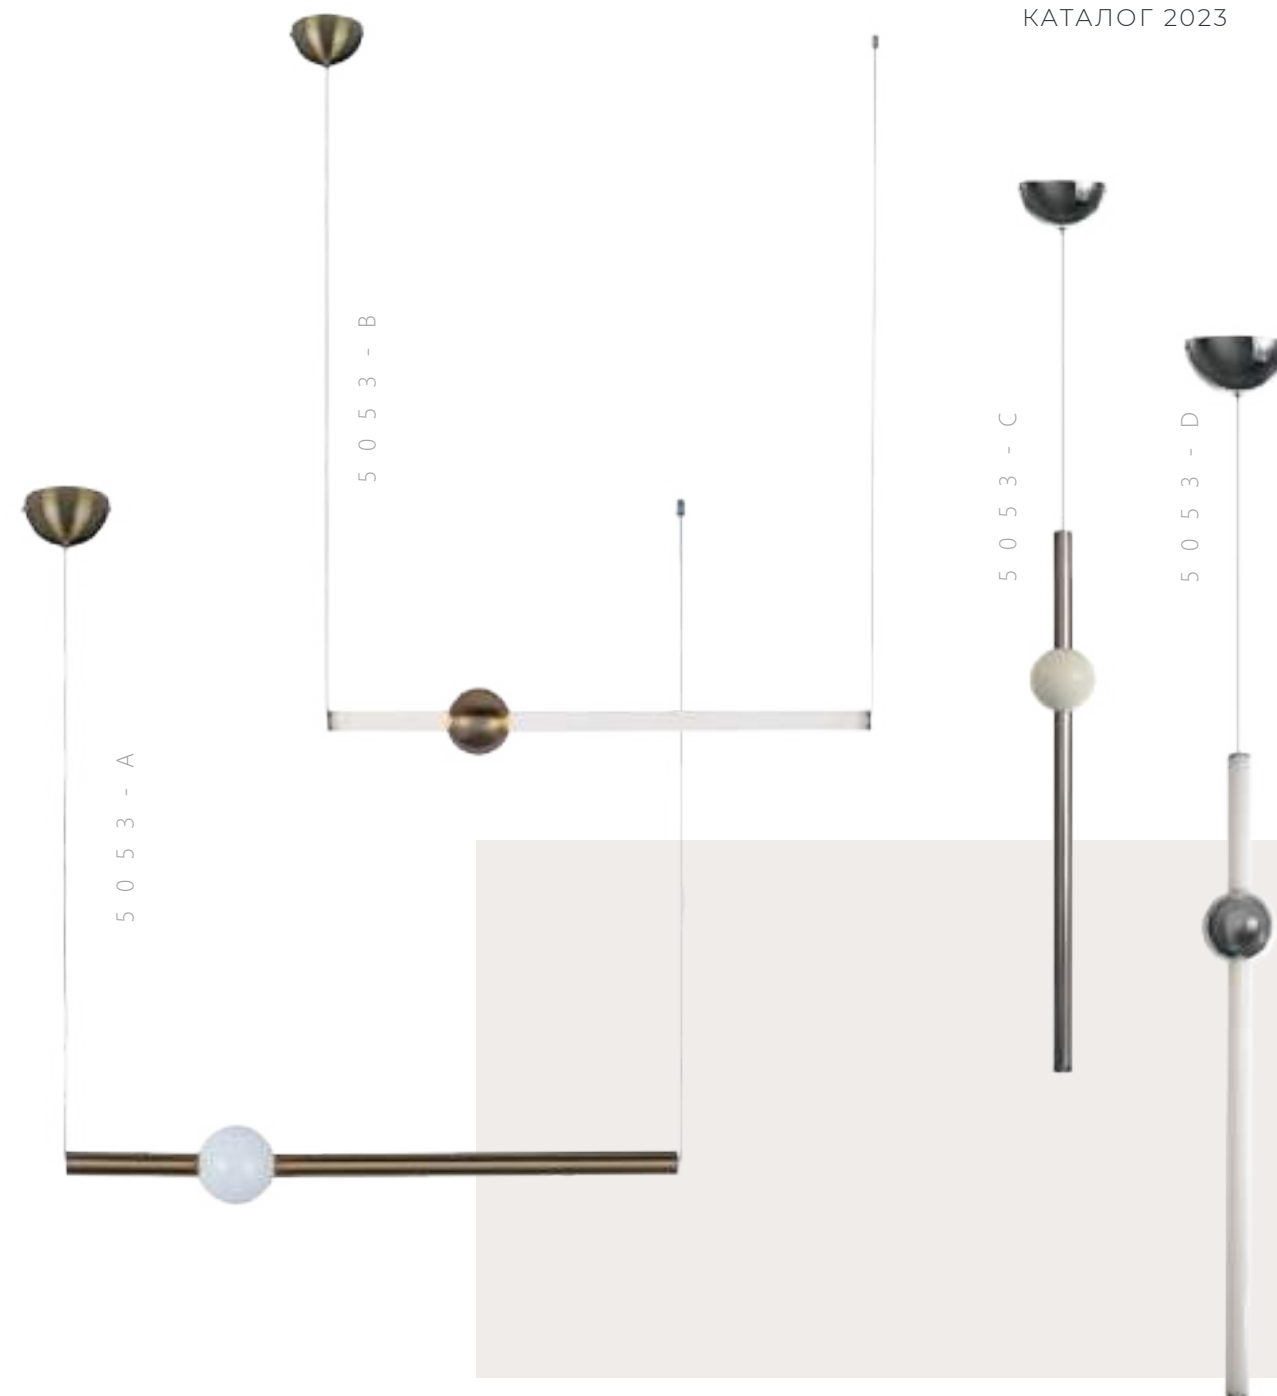

5 0 6 3 - B

5 0 6 3 - B

CRESCENT

5 0 6 3 - A

Подвесной светильник

- A** 5063-A ●
- ⊘ металл | акрил
 - золото | белый, золото

Подвесной светильник

- A** 5063-B ●
- ⊘ металл | акрил
 - золото | белый, золото

Настольная лампа

- A** 5063T-B ●
- ⊘ металл | акрил
 - золото | белый, золото

5 0 5 3 - C
5 0 5 3 - D

LUNA
CRESCENT

Подвесной светильник

A 5053-A ●

металл | стекло
бронза | белый

2100 Lm | 3000 K