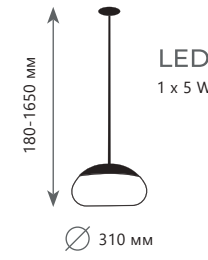

Подвесной светильник

- A 8133-D ●●
- 8134-D ●●
- 8135-D ●●
- ⊘ металл | стекло
- медь | голубой
- черный | дымчатый
- золото | янтарный

300 Lm | 3000 K