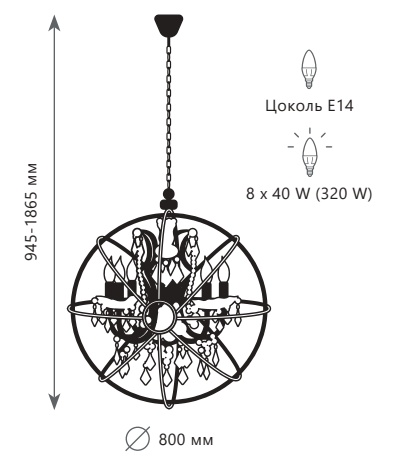

Подвесная люстра

- A LOFT1897/8 ●
- металл, хрусталь
- коричневый