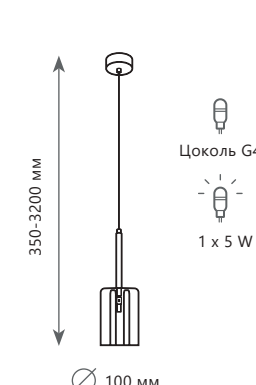

⊘	металл стекло
---	-----------------

●	хром белый
---	--------------

Подвесной светильник

A	10232/B WHITE	●
---	---------------	---

⊘	металл стекло
---	-----------------

●	хром белый
---	--------------

Подвесной светильник