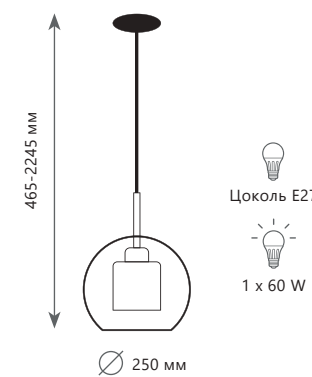

Подвесной светильник

- A LOFT2566-B
- LOFT2567-B
- металл | стекло
- золото | прозрачный
- никель | прозрачный