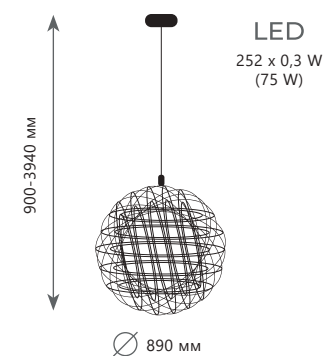

Подвесной светильник

A 9027-89 GOLD ●

⊘ металл

● ЗОЛОТО

5400 Lm | 3000 K