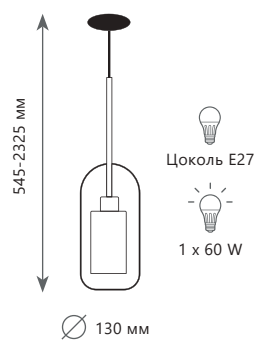

Подвесной светильник

- A LOFT2566-D ●
- A LOFT2567-D ●
- ⊘ металл | стекло
- золото | прозрачный
- никель | прозрачный