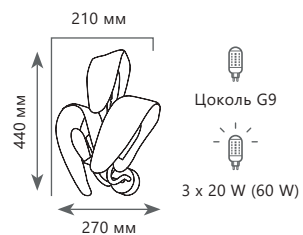

Подвесной светильник

A 10214P

-  металл, стекло
-  голубой, золото

Настенный светильник

A 10214/2W

-  металл, стекло
-  голубой, золото

Настенный светильник

A 10214/3W