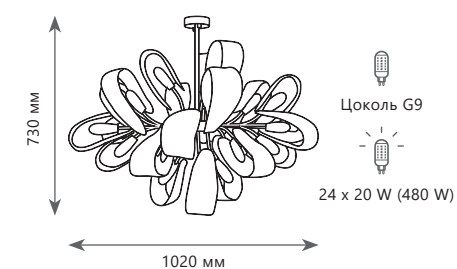

Потолочный светильник

A 10214/1000

- металл, стекло
- голубой, золото