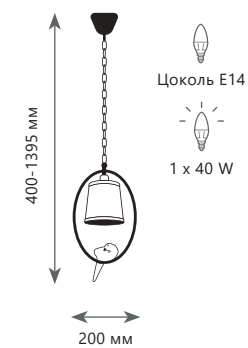

Подвесной светильник

- A LOFT1029A-1 ●
- металл, акрил | ткань
- коричневый | бежевый