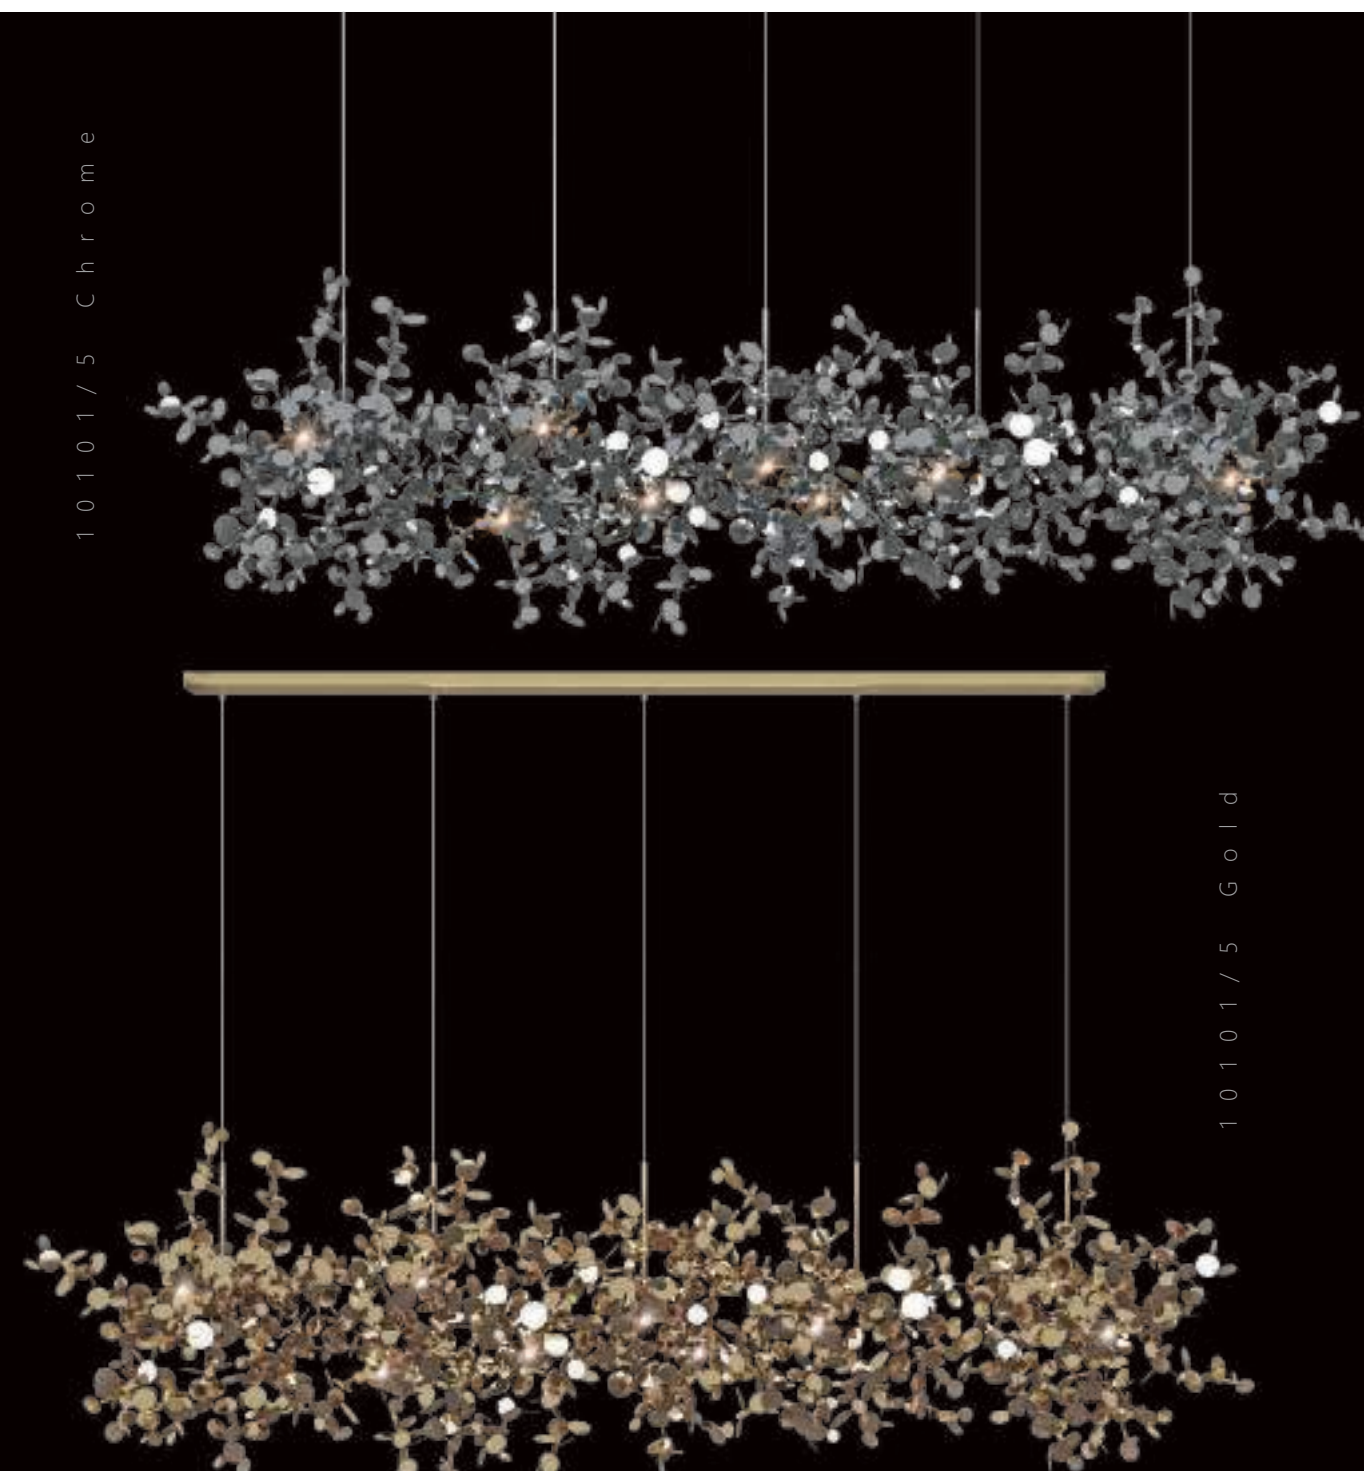

Подвесной светильник

A 10101/4 CHROME ●

металл

хром