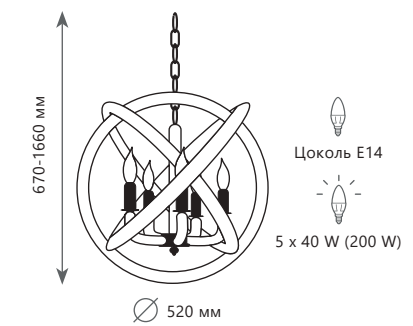

LOFT1194-5

LOFT1174

Подвесная люстра

- A** LOFT1194-3
- металл, пеньковый канат
- черный, бежевый

Подвесная люстра

- A** LOFT1194-5
- металл, пеньковый канат
- черный, бежевый

Подвесной светильник

- A** LOFT1174
- металл, пеньковый канат
- черный, бежевый