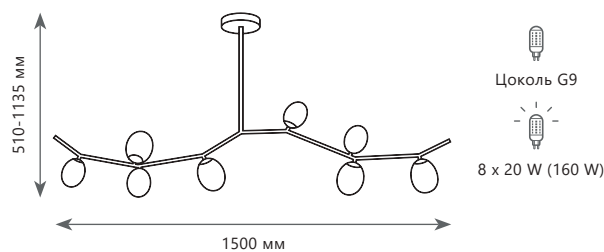

Потолочный светильник

- A 10212/8L WHITE
- металл | стекло
- белый | матовый дымчатый

Потолочный светильник

- A 10212/8L GOLD
- металл | стекло
- золото | янтарный