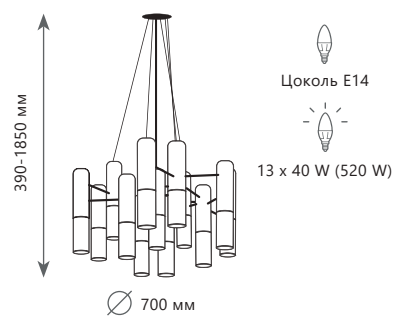

Подвесная люстра

- A 9952-13 ●
- ⊘ металл | металл
- черный, золото | черный, золото