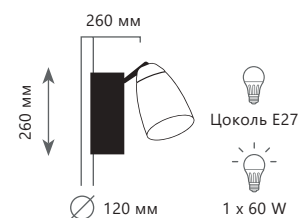

Бра

A	LOFT4402W-BL LOFT4402W-WH	●
⊘	металл | металл, дерево	
●	черный | черный, дерево	
●	белый | белый, дерево