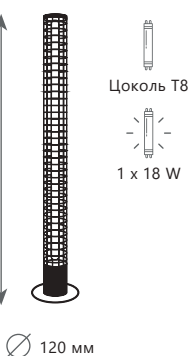

Бра

- A LOFT1029W-1 ●
- ⊘ металл, акрил | ткань
- коричневый | бежевый

Бра

- A LOFT1029W-2 ●
- ⊘ металл, акрил | ткань
- коричневый | бежевый

PIPELINE

LOFT1705BK

LOFT1906W

LOFT2092/1W