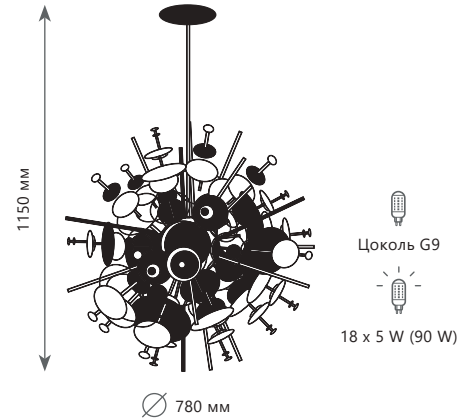

10137/720 Gold

Подвесной светильник

- A 10137/600 CHROME ●
- металл, акрил
- хром

Потолочный светильник

- A 10137/600C CHROME ●
- металл, акрил
- хром

Подвесной светильник

- A 10137/720 CHROME ●
- металл, акрил
- хром

Подвесной светильник

- A 10137/600 GOLD ●
- металл, акрил
- золото

Потолочный светильник

- A 10137/600C GOLD ●
- металл, акрил
- золото

Подвесной светильник

- A 10137/720 GOLD ●
- металл, акрил
- золото