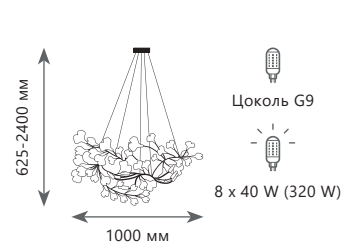

Подвесная люстра

1. **A** 10125/8
2. металл, керамика
   - золото, белый