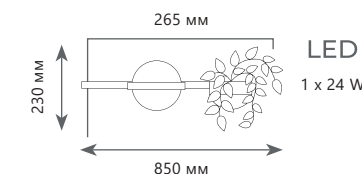

Настенный светильник

A	10121W/A	●
▨	металл | стекло	
●	черный | белый	
1700 Lm | 3000 K