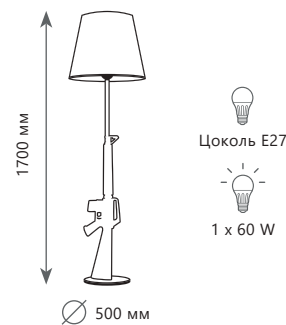

Торшер

- A 10136F
- полимерная смола | ткань
- золото | черный