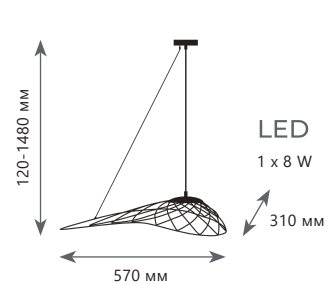

Подвесной светильник

- A 10127/590 BLACK ●
- 10127/590 GOLD ●

металл | металл

черный | черный

золото | золото

560 Lm | 3000 K