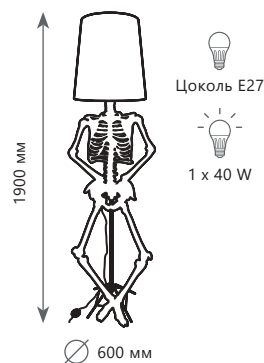

Настенный светильник

A	10216/2W	BLACK	●
	10216/2W	WHITE	●

- металл
- черный
- белый

210 Lm | 4000 K

CK
A
D

1 0 1 3 3

Торшер

- A 10133
- ПК | ткань
- серебро | черный