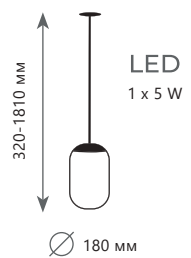

Подвесной светильник

- A 8133-C ●●
- 8134-C ●●
- 8135-C ●●
- ⊘ металл | стекло
- медь | голубой
- черный | дымчатый
- золото | янтарный

300 Lm | 3000 K