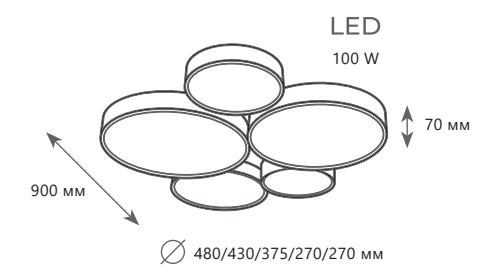

Потолочный светильник

A 10218 WHITE ●

● металл | акрил

● белый

7000 Lm | 4000 K