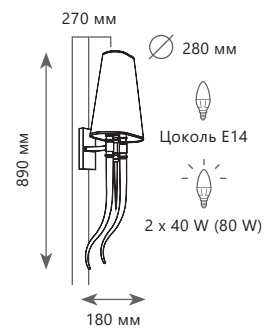

Настенный светильник

- **A** 10207W/L CHROME ●
- металл | ткань
- хром | белый