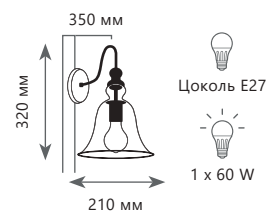

Подвесной светильник

A	10121/C	●
▨	металл стекло	
●	черный белый	
5300 Lm 3000 K		

Настенный светильник

A	10121W/A	●
▨	металл стекло	
●	черный белый	
1700 Lm 3000 K		

LOFT1814

Бра

- A LOFT1812W ●
- металл | стекло
- черный | дымчатый