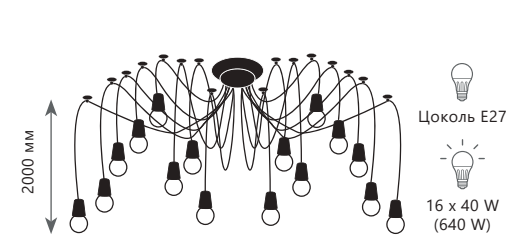

SPIDER

Люстра-паук

A LOFT1162A/6

-  металл, текстильный провод
-  черный, бронза

Люстра-паук

A LOFT1162A/10

-  металл, текстильный провод
-  черный, бронза

Люстра-паук