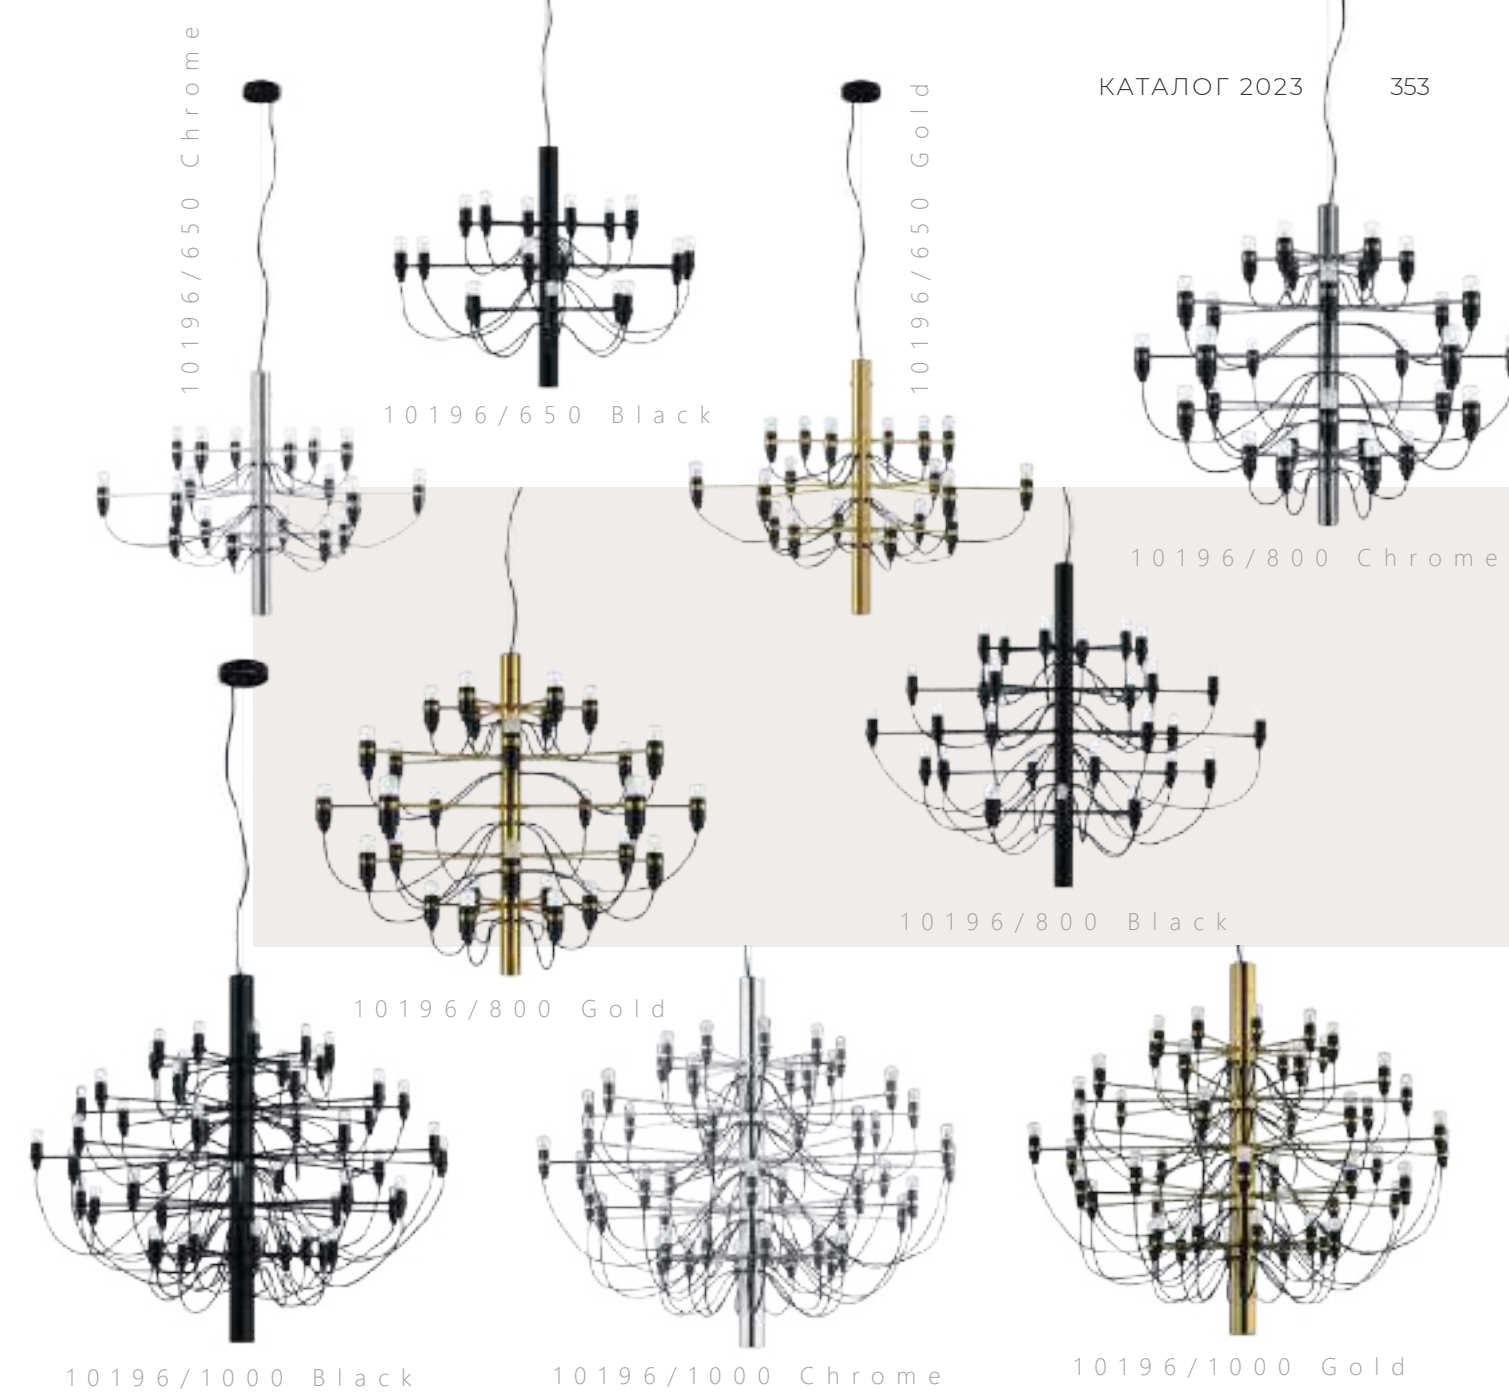

Подвесной светильник

- 10196/650 BLACK
- 10196/650 CHROME
- 10196/650 GOLD

- металл
- черный
- хром
- золото

2970 Lm | 2700 K

Подвесной светильник

- 10196/800 BLACK
- 10196/800 CHROME
- 10196/800 GOLD

- металл
- черный
- хром
- золото

4950 Lm | 2700 K

Подвесной светильник

- 10196/1000 BLACK
- 10196/1000 CHROME
- 10196/1000 GOLD

- металл
- черный
- хром
- золото

8250 Lm | 2700 K