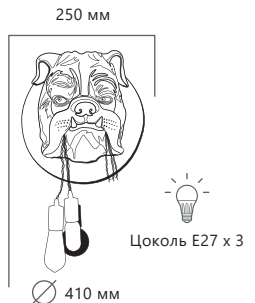

10177 White

Настенный светильник

A 10177 WHITE ●

● полимерная смола

● белый

Настенный светильник

A 10177 GREY ●

● полимерная смола