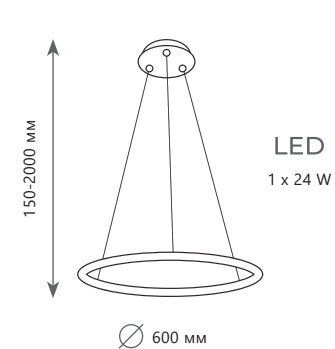

Подвесной светильник

- A 10014M ●
- ⊘ металл
- золото

1500 Lm | 3000 K