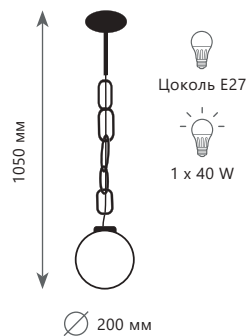

10128W Mult

Подвесной светильник

A	10128P RED	●
	10128P GREEN	●
	10128P MULT	●

- металл | стекло
- золото, красный | белый
- золото, зеленый | белый
- золото, разноцветный | белый

CHAIN