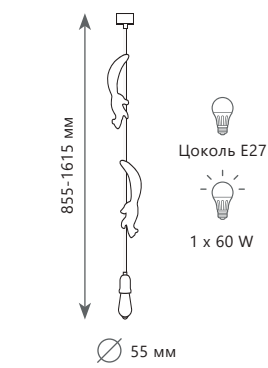

Подвесной светильник

A	10093	●
⊘	металл, полимерная смола	
●	белый