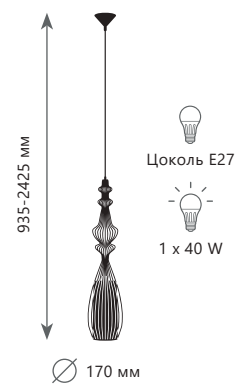

Подвесной светильник

- A** LOFT8906/A ●
- LOFT8907/A ●
- ⊘ металл | металл, ткань
- черный | черный
- белый | белый

Подвесной светильник

- A** LOFT8906/B ●
- LOFT8907/B ●
- ⊘ металл | металл, ткань
- черный | черный
- белый | белый