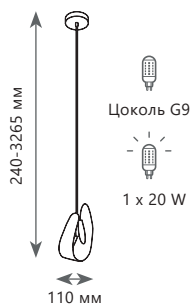

Подвесной светильник

A 10214P

- металл, стекло
- голубой, золото