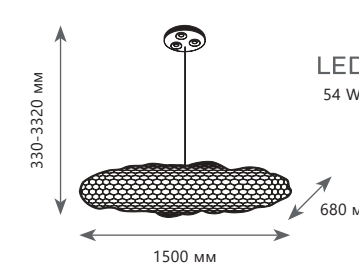

LED
54 W

Подвесной светильник

A 10247/1500 SILVER

металл

серебро

3780 Lm | 3000 K