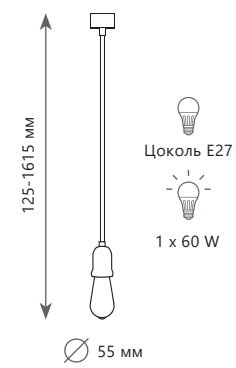

A 10117/C

● полимерная смола

● белый

340 Lm | 3000 K

BUNNY

10092

SHERWOOD

Подвесной светильник