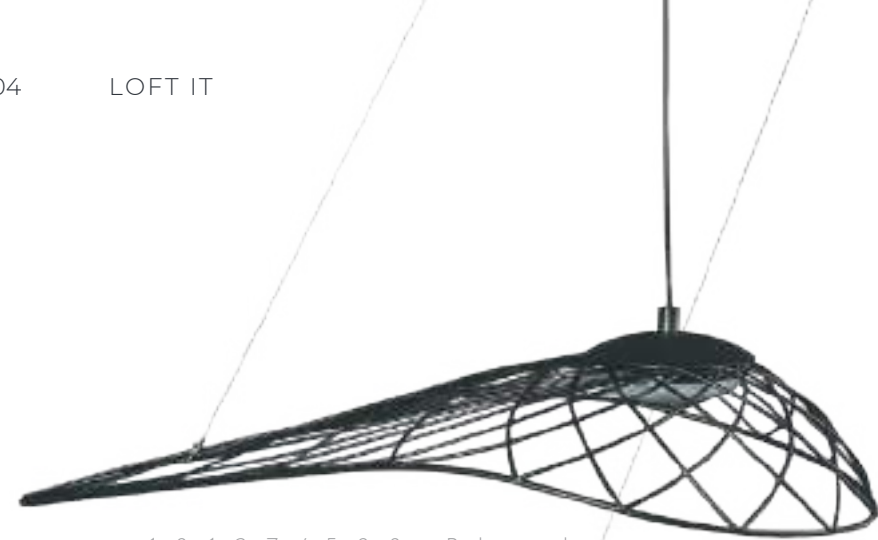

1 0 1 2 7 / 5 9 0 B l a c k