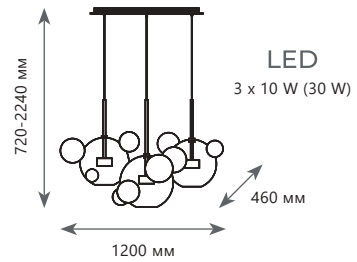

Подвесной светильник

A	2027-S3	●
⊘	металл | стекло	
●	белый, золото | прозрачный	
	2100 Lm | 3000 K