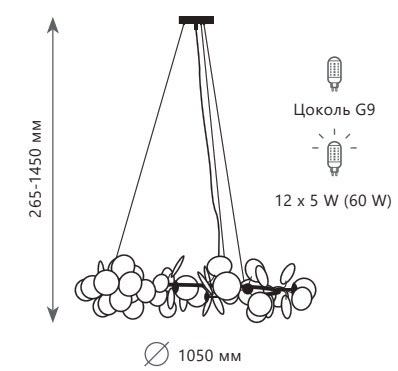

MATISSE

10008/1050 Grey

10008/1050 Mult

10008/1050 White

10008/1300 Mult

10008/1300 White

Подвесная люстра

- A 10008/1050 MULT ●
- 10008/1050 WHITE ●
- 10008/1050 GREY ●
- / металл | стекло
- золото | разноцветный
- золото | белый
- золото | серый