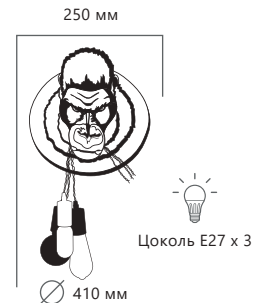

Настенный светильник

A 10178 WHITE ●

● полимерная смола

● белый