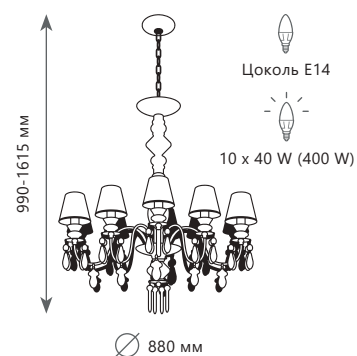

Подвесной светильник

- **A** 10203/10 WHITE
- металл, керамика
- белый, золото | белый