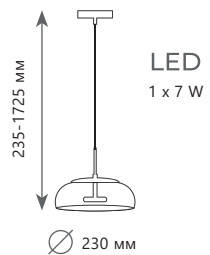

Подвесной светильник	
	8210-P
	металл | стекло
	золото | прозрачный
500 Lm | 3000 K