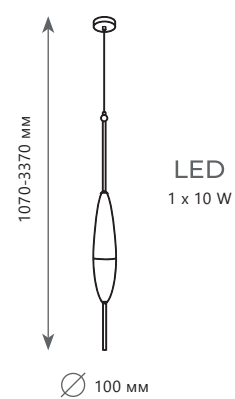

Подвесной светильник

A	10223/A	WHITE	●

- ⊘ металл | стекло
- черный | белый

700 Lm | 3000 K