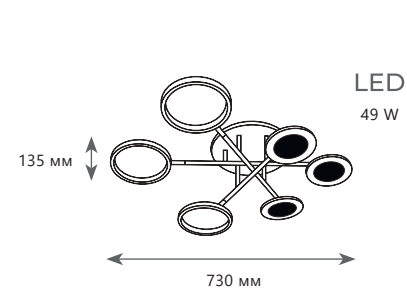

1 0 1 6 4 S B l a c k

1 0 1 6 4 M B l a c k

1 0 1 6 4 L B l a c k

1 0 1 6 4 S G o l d

1 0 1 6 4 M G o l d

1 0 1 6 4 L G o l d

Потолочный светильник

- A 10164S BLACK ●
- металл | силикон, акрил
- черный