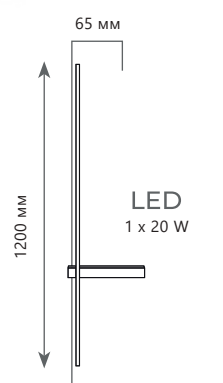

Настенный светильник

A 10149/1200 BLACK ●

● металл | металл

● черный

1400 Lm | 3000 K

LINIO