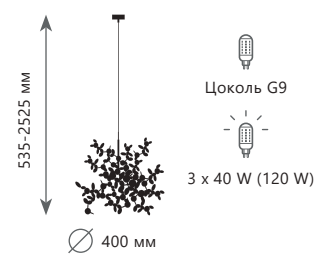

Подвесной светильник

- A 10101 CHROME ●
- металл
- хром