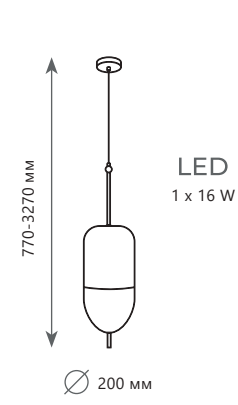

Подвесной светильник

A 10223/A BLUE ●

● металл | стекло

● черный | синий

700 Lm | 3000 K

Подвесной светильник

A 10223/B BLUE ●

● металл | стекло

● черный | синий

1120 Lm | 3000 K

Подвесной светильник

A 10223/C BLUE ●

● металл | стекло

● черный | синий

700 Lm | 3000 K

Подвесной светильник

A 10223/D BLUE ●

● металл | стекло

● черный | синий

1120 Lm | 3000 K

Подвесной светильник

A 10223/E BLUE ●

● металл | стекло

● черный | синий

1120 Lm | 3000 K

VENTICCE