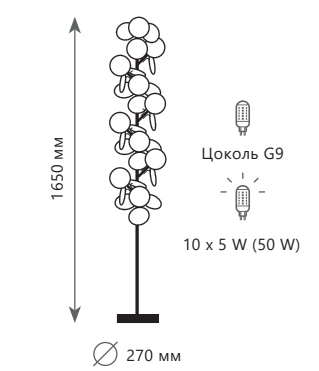

Подвесная люстра

- A 10008/1300 MULT ●
- 10008/1300 WHITE ●
- / металл | стекло
- золото | разноцветный
- золото | белый

10008F Mult

10008F White

10008/1W White

10008/1W Mult

10008/1W Grey

Торшер