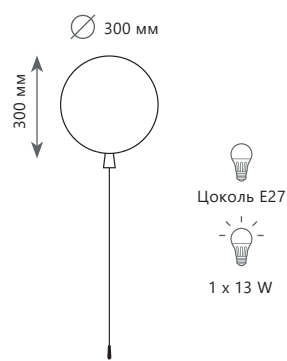

Потолочный светильник

5055C/M	BLUE	●
5055C/M	GREEN	●
5055C/M	ORANGE	●
5055C/M	RED	●
5055C/M	WHITE	●
5055C/M	YELLOW	●

- акрил | акрил
- голубой
- зеленый
- оранжевый
- красный
- белый
- желтый

MEMORY