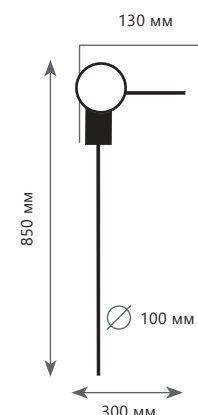

1 0 1 3 2 / E B L A C K

1 0 1 3 2 / F B L A C K

1 0 1 3 2 / G B L A C K

1 0 1 3 2 / H B L A C K

1 0 1 3 2 / E G O L D

1 0 1 3 2 / F G O L D

1 0 1 3 2 / G G O L D

1 0 1 3 2 / H G O L D

Бра

A	10132/E	BLACK	●
	10132/E	GOLD	●

- металл | стекло
- черный | белый
- золото | белый

Бра

A	10132/F	BLACK	●
	10132/F	GOLD	●

- металл | стекло
- черный | белый
- золото | белый

Бра

A	10132/G	BLACK	●
	10132/G	GOLD	●

- металл | стекло
- черный | белый
- золото | белый

Бра

A	10132/H	BLACK	●
	10132/H	GOLD	●

- металл | стекло
- черный | белый
- золото | белый