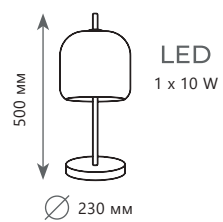

Настольная лампа

A	10040T 10041T	●
⊘	металл | стекло	
●	золото | янтарный	
●	золото | дымчатый	
700 Lm | 3000 K