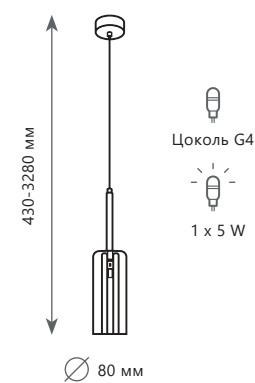

Подвесной светильник
A 10232/B RED ●
металл | стекло
хром | красный