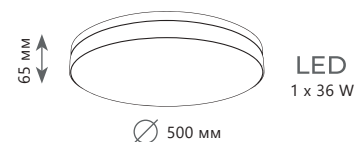

LED
1 x 36 W

Потолочный светильник

10001/36	BLUE	●
10001/36	GREEN	●
10001/36	GREY	●
10001/36	WHITE	●
10001/36	YELLOW	●

металл, дерево, пластик | пластик

- голубой
- зеленый
- серый
- белый
- желтый

2900 Lm | 4000 K

Потолочный светильник

10002/12	BLACK	●
10002/12	WHITE	●

металл | пластик

- черный
- белый

900 Lm | 4000 K

Потолочный светильник

10002/24	BLACK	●
10002/24	GREEN	●
10002/24	PINK	●
10002/24	WHITE	●
10002/24	YELLOW	●

металл | пластик

- черный
- зеленый
- розовый
- белый
- желтый

1800 Lm | 4000 K

Потолочный светильник

10201/350	BLACK	●
10201/350	GREEN	●
10201/350	GREY	●
10201/350	WHITE	●
10201/350	PINK	●
10201/350	YELLOW	●

металл | акрил

- черный
- зеленый
- серый
- белый
- розовый
- желтый

1800 Lm | 4000 K

Потолочный светильник

10201/480	BLACK	●
10201/480	GREEN	●
10201/480	GREY	●
10201/480	WHITE	●
10201/480	PINK	●
10201/480	YELLOW	●

металл | акрил

- черный
- зеленый
- серый
- белый
- розовый
- желтый

2250 Lm | 4000 K