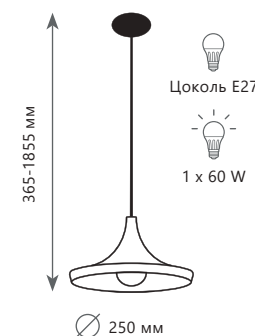

Подвесной светильник

- A LOFT1844/B ●
- ⊘ металл | металл
- белый | белый, золото