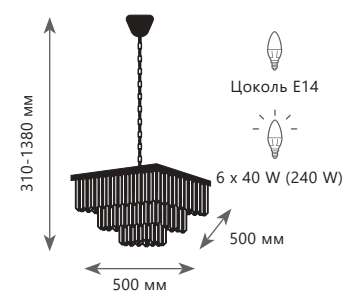

Подвесная люстра

- A** 10019/800S
- металл, хрусталь
 - золото, прозрачный

PRISM

Подвесная люстра

- A** 10018/500C ●
- металл, хрусталь
 - черный, дымчатый

Подвесная люстра

- A** 10018/1200R ●
- металл, хрусталь
 - черный, дымчатый