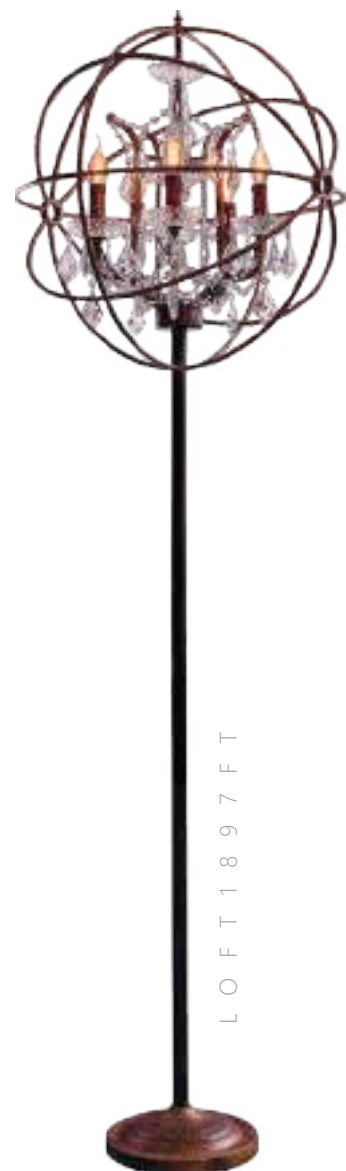

LOFT1897FT

- A LOFT1897/W ●
- металл, хрусталь
- коричневый состаренный