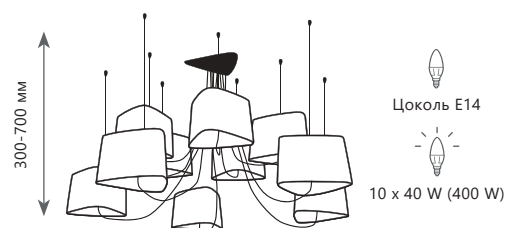

NUAAGE

Люстра-паук

A

LOFT1163-10WH

- металл, текстильный провод | ткань, пластик
- белый | белый, золото