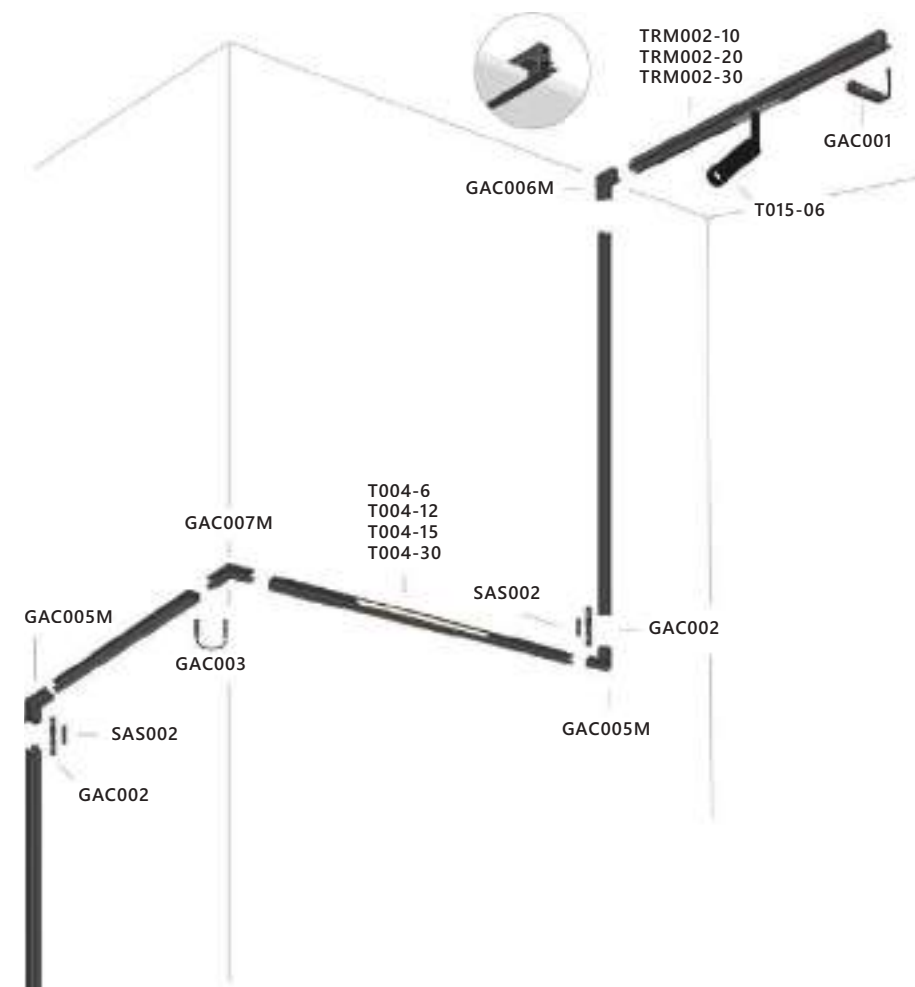

ДЛЯ СОЕДИНЕНИЯ ПОД УГЛОМ ПРИ ПЕРЕХОДЕ СО СТЕНЫ НА СТЕНУ

GAC007S

H 100 мм | W 100 мм | L 27 мм

⊗ металл | ● черный

СХЕМА ВСТРАИВАЕМОГО МОНТАЖА

СХЕМА НАКЛАДНОГО МОНТАЖА

КОННЕКТОР УГЛОВОЙ
ДЛЯ ВСТРАИВАЕМОГО
ШИНОПРОВОДА