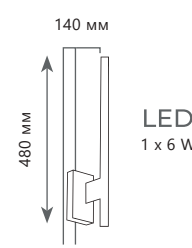

Бра

A	10009BK 10009WH	●
▨	металл | металл	
●	черный | черный	
●	белый | белый	
180 Lm | 3200 K		

Бра

A	10009AB 10009SN	●
▨	металл | металл	
●	золото | золото	
●	никель | никель	
180 Lm | 3200 K		

Бра

A	10010BK 10010WH	●
▨	металл | металл	
●	черный | черный	
●	белый | белый	
180 Lm | 3200 K		

Настенный светильник

A	10011BK 10011WH	●
▨	металл | металл	
●	черный	
●	белый	
720 Lm | 3200 K		

Настенный светильник

A	10012/6BK 10012/6WH	●
▨	металл | металл	
●	черный	
●	белый	
400 Lm | 3200 K		

Настенный светильник

A	10012/6+3BK 10012/6+3WH	●
▨	металл | металл	
●	черный | черный	
●	белый | белый	
700 Lm | 3200 K