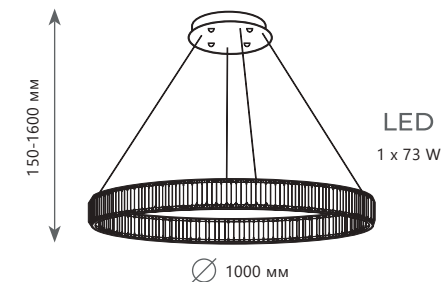

Подвесной светильник

A 10135/1000 CHROME ●

⊘ металл | хрусталь

● хром | прозрачный

5100 Lm | 3000 K

LED
28 W + 43 W + 58 W
(129 W)

Подвесной светильник

- A 10135/3 CHROME ●
- металл | хрусталь
- хром | прозрачный