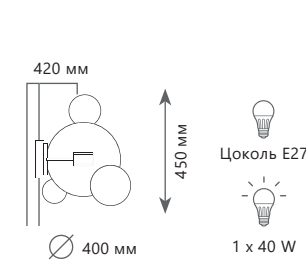

Бра

- **A** 2030W
- металл | стекло
- белый, золото | белый