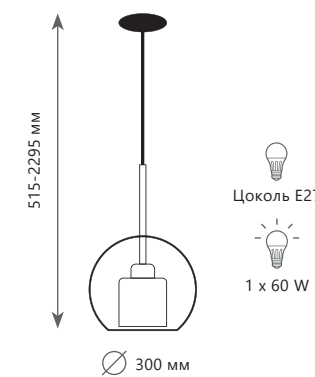

Подвесной светильник

- A LOFT2566-C
- LOFT2567-C
- металл | стекло
- золото | прозрачный
- никель | прозрачный

HEXAGON