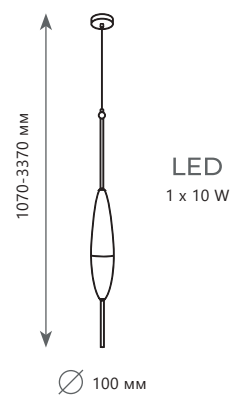

Подвесной светильник

A 10223/A BLUE ●

● металл | стекло

● черный | синий

700 Lm | 3000 K

Подвесной светильник

A 10223/B BLUE ●

● металл | стекло

● черный | синий

1120 Lm | 3000 K

Подвесной светильник

A 10223/C BLUE ●

● металл | стекло

● черный | синий

700 Lm | 3000 K

Подвесной светильник

A 10223/D BLUE ●

● металл | стекло

● черный | синий

1120 Lm | 3000 K

Подвесной светильник

A 10223/E BLUE ●

● металл | стекло

● черный | синий

1120 Lm | 3000 K

VENTICCE