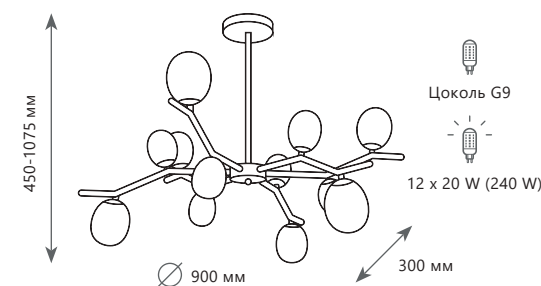

Потолочный светильник

- A 10212/12 WHITE
- металл | стекло
- белый | матовый дымчатый

Потолочный светильник

- A 10212/12 GOLD
- металл | стекло
- золото | янтарный

SAKURA