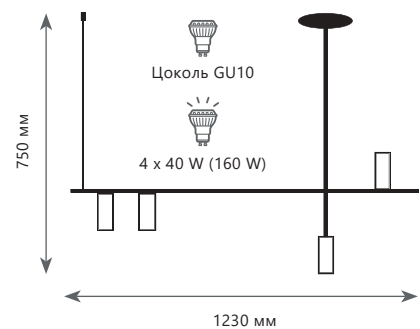

TRIBES

Светильник на штанге

- A** 8120-3 ●
- ⊘ металл | металл
- черный | латунь

Светильник на штанге

- A** 8120-4 ●
- ⊘ металл | металл
- черный | латунь

Светильник на штанге

- A** 8120-9 ●
- ⊘ металл | металл
- черный | латунь