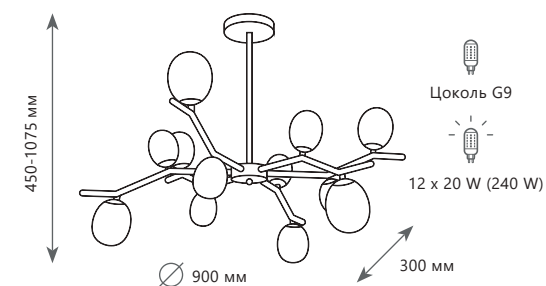

Потолочный светильник

- A 10212/12 WHITE
- металл | стекло
- белый | матовый дымчатый

Потолочный светильник

- A 10212/12 GOLD
- металл | стекло
- золото | янтарный

SAKURA