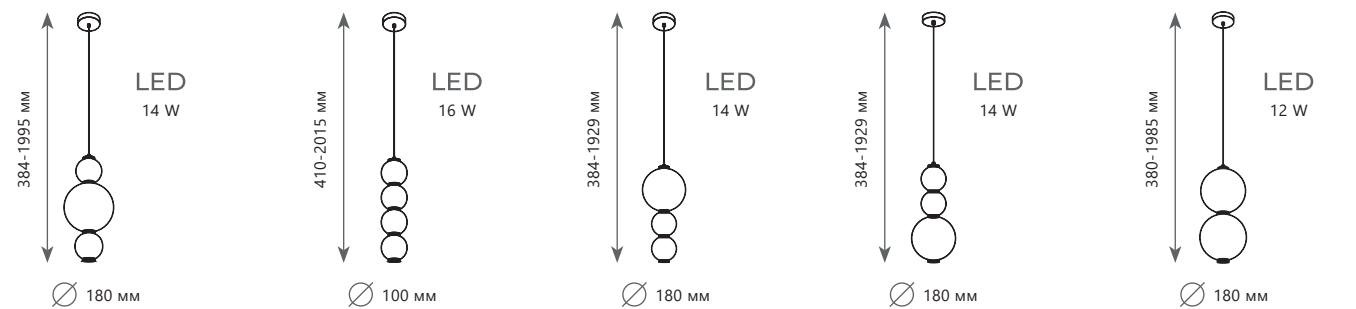

▨	металл стекло
---	-----------------

●	золото белый
---	----------------

●	черный белый
---	----------------

INFINITE

PEARLS

10205 / B
10205 / C
10205 / D

Подвесной светильник	Подвесной светильник	Подвесной светильник	Подвесной светильник	Подвесной светильник
A 10205/A ●	A 10205/B ●	A 10205/C ●	A 10205/D ●	A 10205/E ●
● металл стекло	● металл стекло	● металл стекло	● металл стекло	● металл стекло
● золото белый	● золото белый	● золото белый	● золото белый	● золото белый
1000 Lm 4000 K	1200 Lm 4000 K	1000 Lm 4000 K	1000 Lm 4000 K	850 Lm 4000 K