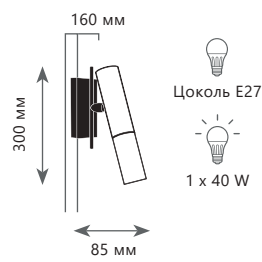

Бра

- A 9952-W ●
- ⊘ металл | металл
- черный, золото | черный, золото