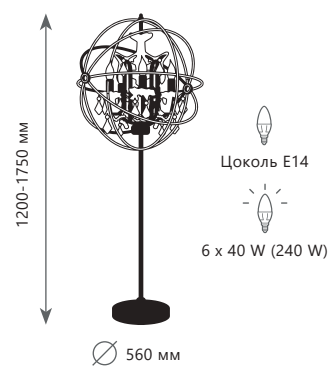

Торшер

- A LOFT1897FT ●
- металл, хрусталь
- коричневый