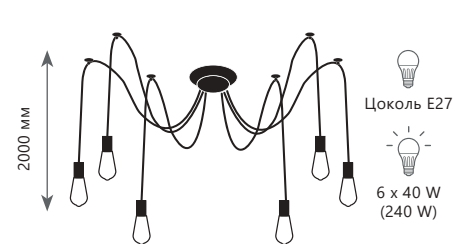

SPIDER

Люстра-паук

A LOFT1162A/6

-  металл, текстильный провод
-  черный, бронза

Люстра-паук

A LOFT1162A/10

-  металл, текстильный провод
-  черный, бронза

Люстра-паук