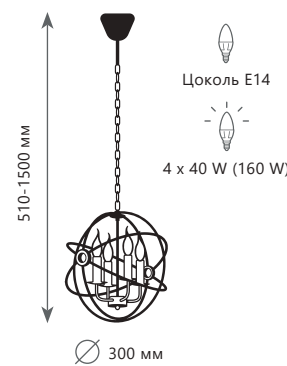

Подвесная люстра

- A LOFT1192-4 ●
- металл
- коричневый