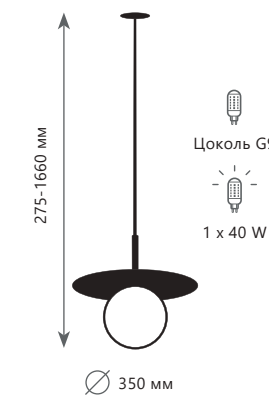

Подвесной светильник

- 10120/350P BLACK ●
- 10120/350P GOLD ●

- металл | стекло
- черный | белый
- золото | белый