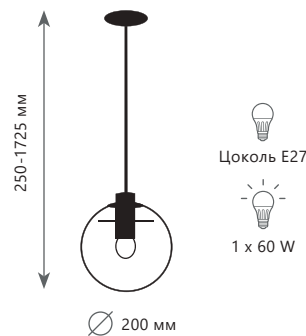

SELENE

2031 - A

2032 - C

2032 - E

Подвесной светильник

	2031-A	●
	2032-A	●

- металл | стекло
- черный | прозрачный
- медный | прозрачный

Подвесной светильник