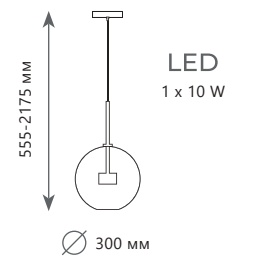

2027 - P 6

Подвесной светильник

A	2027-P6	●
⊘	металл стекло	
●	белый, золото прозрачный	
710 Lm 3000 K		

Подвесной светильник

A	2027-P1	●
⊘	металл стекло	
●	белый, золото прозрачный	
710 Lm 3000 K		

Подвесной светильник