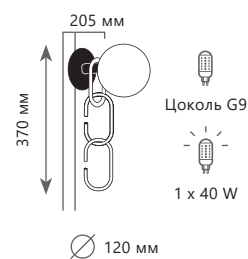

10128P Red

Бра

A	10128W RED	●
	10128W GREEN	●
	10128W MULT	●

- металл | стекло
- золото, красный | белый
- золото, зеленый | белый
- золото, разноцветный | белый

10128W Red