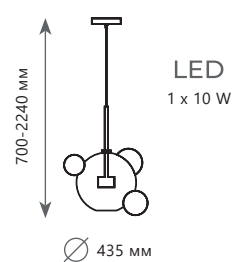

2027 - P 6

Подвесной светильник

A	2027-P6	●
⊘	металл стекло	
●	белый, золото прозрачный	
710 Lm 3000 K		

Подвесной светильник

A	2027-P1	●
⊘	металл стекло	
●	белый, золото прозрачный	
710 Lm 3000 K		

Подвесной светильник