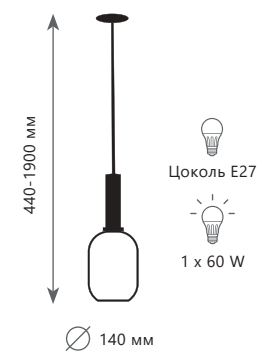

2070 - A + B R

2070 - B + B L

2070 - C + B L

Подвесной светильник

- | | | |
|---|---------------------------|----|
| A | 2070-A+BL
2070-A+BR | ●● |
| ▨ | металл стекло | |
| ● | черный, латунь дымчатый | |
| ● | латунь дымчатый | |