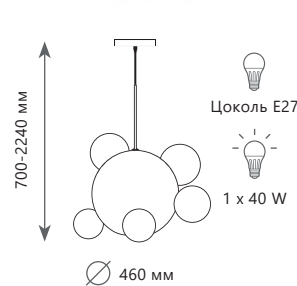

Подвесной светильник

- **A** 2030-P6
- металл | стекло
- белый, золото | белый