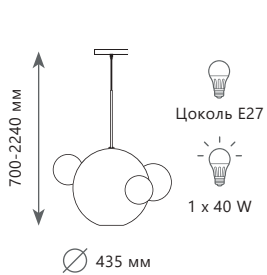

2 0 3 0 - D 3

2 0 3 0 - D 3

BOLLE

2 0 3 0 - P 1

Подвесной светильник

- A** 2030-D3
- металл | стекло
 - белый, золото | белый

Подвесной светильник

- A** 2030-P1
- металл | стекло
 - белый, золото | белый