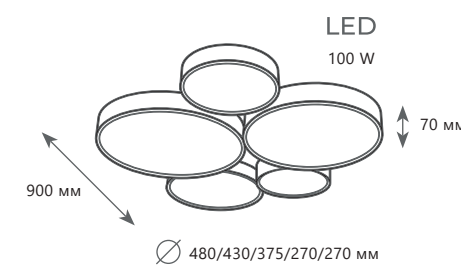

Потолочный светильник

A 10218 BLACK ●

● металл | акрил

● черный

7000 Lm | 4000 K