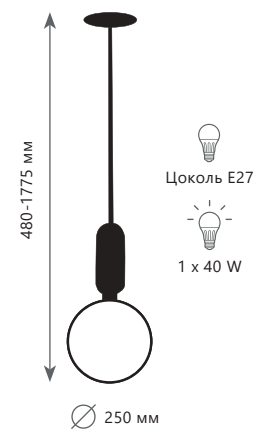

Подвесной светильник

A 9973-C ●
9974-C ●
9975-C ●

- ⊘ металл | стекло
- черный, золото | белый
- золото | белый
- белый | белый