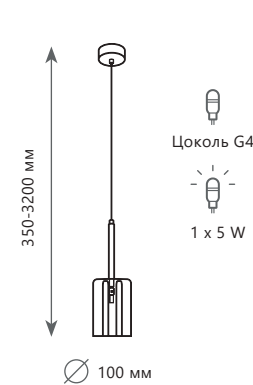

Подвесной светильник

A	10232/C SMOKE	●

⊘	металл | стекло

●	хром | дымчатый