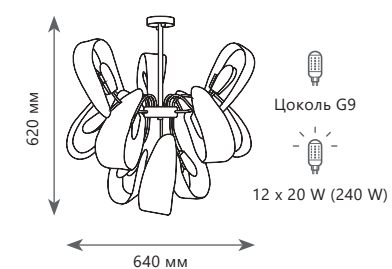

9800 Lm | 3000 K

LED
275 W

Подвесной светильник

- A 10135/5 CHROME ●
- металл | хрусталь
- хром | прозрачный

18700 Lm | 3000 K

LEIRIO

Потолочный светильник

A 10214/680