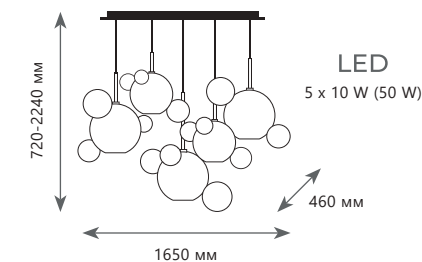

Подвесной светильник

A	2029-S5	●
⊘	металл | стекло	
●	черный | дымчатый	
3400 Lm | 3000 K