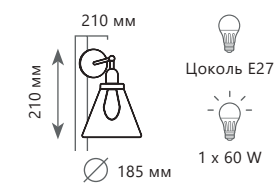

Бра

- A** LOFT2101W ●
- ⊘ металл | металл
 - черный, латунь | черный

Бра

- A** LOFT1122W ●
- ⊘ металл | стекло
 - черный, бронза | прозрачный

Подвесной светильник

- A** LOFT1123 ●
- ⊘ металл | металл
 - черный, бронза | прозрачный