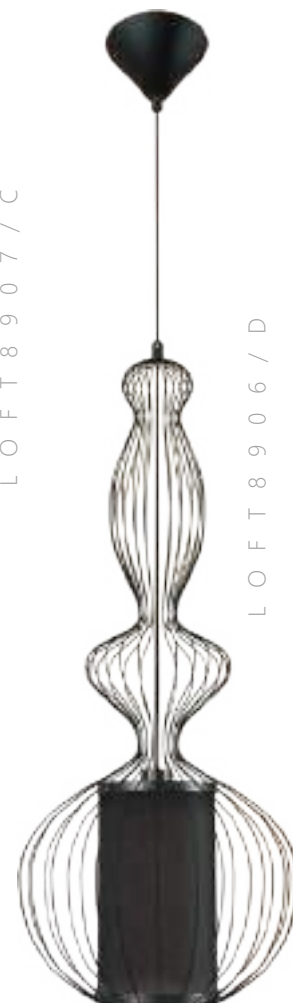

Подвесной светильник

- A** LOFT8906/A ●
- LOFT8907/A ●
- ⊘ металл | металл, ткань
- черный | черный
- белый | белый

Подвесной светильник

- A** LOFT8906/B ●
- LOFT8907/B ●
- ⊘ металл | металл, ткань
- черный | черный
- белый | белый