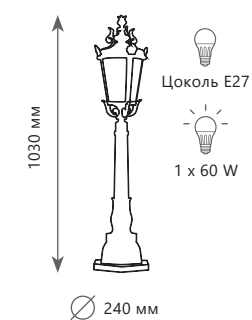

1 0 0 0 0 2 W

Уличный настенный светильник

- A 100002W ●
- ⊘ металл | стекло
- бронза | прозрачный

1 0 0 0 0 3 / 2 3 0 0
 1 0 0 0 0 3 / 5 4 0
 1 0 0 0 0 3 W

VERONA

VERONA

1 0 0 0 0 3 / 2 3 0 0

Ландшафтный светильник