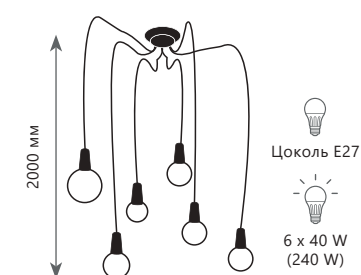

SPIDER

Люстра-паук

A LOFT1162A/6

- металл, текстильный провод
- черный, бронза