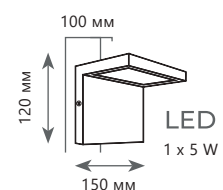

Уличный настенный светильник