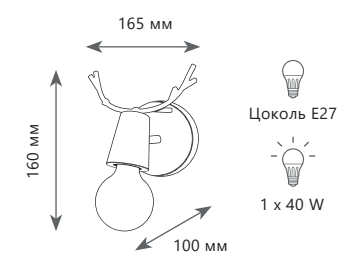

Бра

A	10024/1W	BLACK	●
	10024/1W	WHITE	●

- металл | дерево
- черный | дерево
- белый | дерево