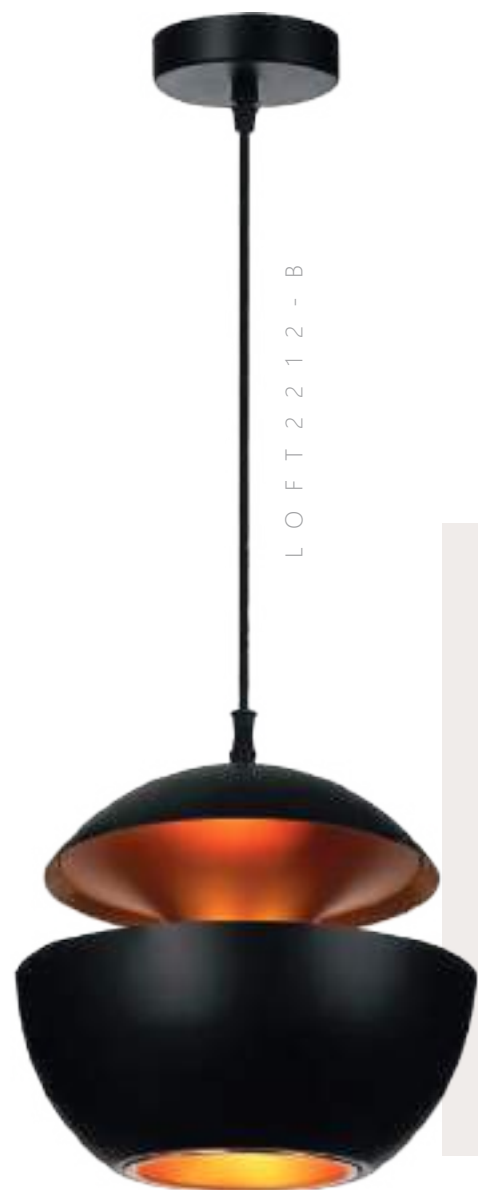

LOFT 2212 - B

Подвесной светильник

A	LOFT2212-A LOFT2213-A	●
⊘	металл | металл	
●	черный | черный, золото	
●	белый | белый, золото