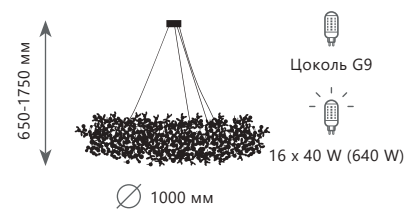

Подвесная люстра

- A 10101/1000 GOLD ●
- ⊘ металл
- золото