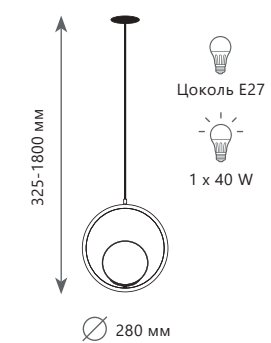

Подвесной светильник

A	LOFT2600-A	●
	LOFT2600-B	●

- металл | стекло
- никель | белый
- золото | белый