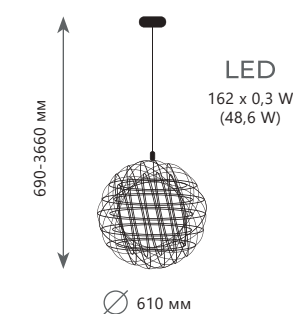

Подвесной светильник

A	9027-61	●
▨	металл	
●	хром	

3300 Lm | 3000 K

RAIMOND

9027-127
9027-43
9027-89 F