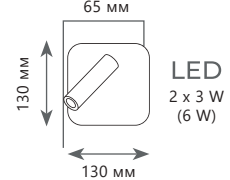

Бра

- LOFT2019-BL
- LOFT2019-N
- LOFT2019-WH
- металл | металл
- черный | черный
- никель | никель
- белый | белый

420 Lm | 3000 K