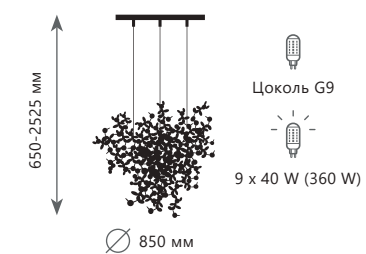

Подвесной светильник

- A 10101/3 GOLD ●
- металл
- золото