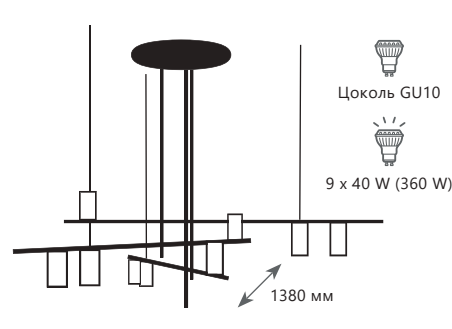

TRIBES

Светильник на штанге

- A** 8120-3 ●
- ⊘ металл | металл
- черный | латунь

Светильник на штанге

- A** 8120-4 ●
- ⊘ металл | металл
- черный | латунь

Светильник на штанге

- A** 8120-9 ●
- ⊘ металл | металл
- черный | латунь