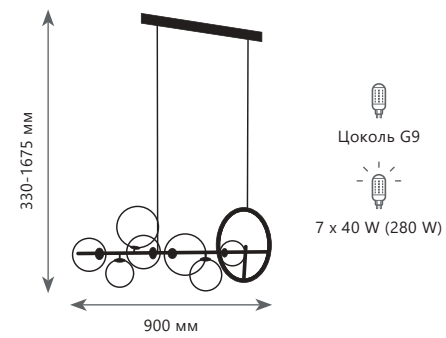

Подвесной светильник

- A 10139/1200
- металл | стекло
- золото | дымчатый

10023/850

MOLECULE

10023/900

10023/850

Подвесной светильник

A 10023/900