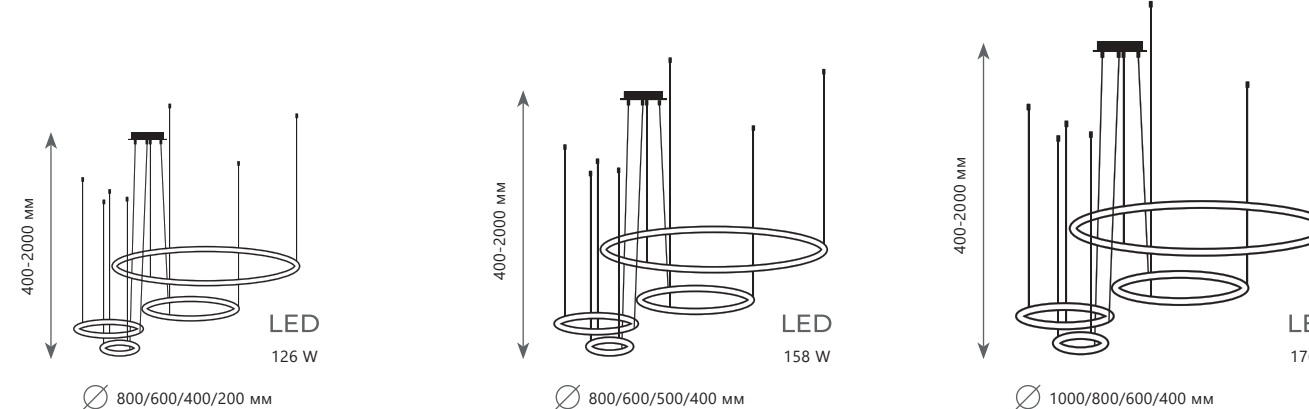

Подвесной светильник

A 10017/4S ●

- ⊘ металл
- золото

7900 Lm | 3000 K

Подвесной светильник

A 10017/4M ●

- ⊘ металл
- золото

9800 Lm | 3000 K

Подвесной светильник

A 10017/4L ●

- ⊘ металл
- золото

11200 Lm | 3000 K