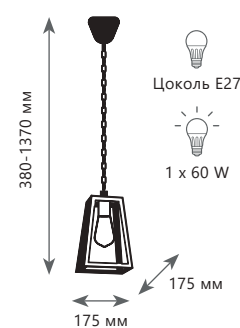

Подвесной светильник

- A LOFT1127 ●
- / металл | стекло
- черный | прозрачный