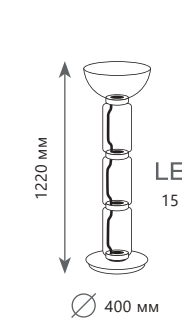

Торшер

A	10192F/M	●
⊘	металл | стекло, акрил	
●	черный | прозрачный	
	1050 Lm | 4000 K