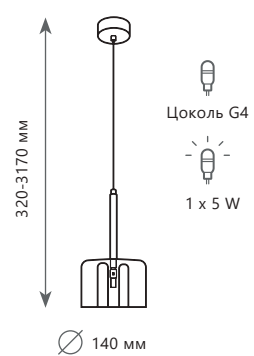

Подвесной светильник
A 10232/A RED ●
металл | стекло
хром | красный