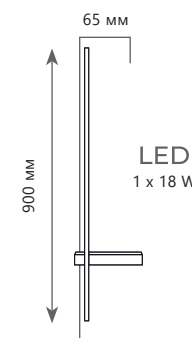

Настенный светильник

A 10149/900 BLACK ●

● металл | металл

● черный

1300 Lm | 3000 K