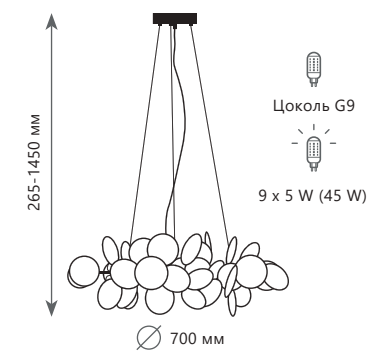

Подвесная люстра

A	10008/700	MULT	●
	10008/700	WHITE	●
	10008/700	GREY	●

⊘ металл | стекло

● золото | разноцветный

● золото | белый

● золото | серый