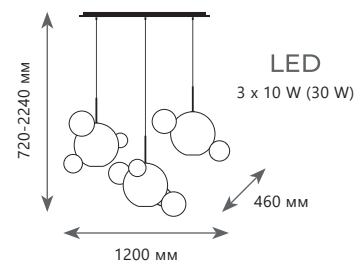

A	2029-P4	●
⊘	металл стекло	
●	черный дымчатый	
680 Lm 3000 K		

Подвесной светильник

A	2029-D3	●
⊘	металл стекло	
●	черный дымчатый	
2000 Lm 3000 K		

Подвесной светильник

A	2029-P6	●
⊘	металл стекло	
●	черный дымчатый	
680 Lm 3000 K		