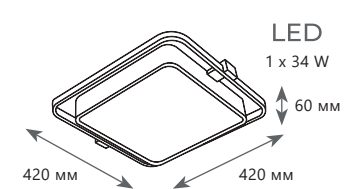

Потолочный светильник

- A 10171
- металл | силикон, акрил
- черный | золото

2400 Lm | 4000 K