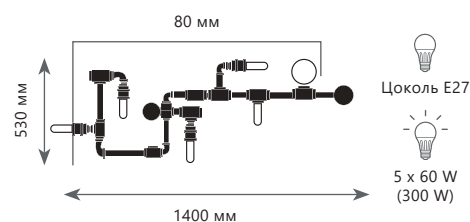

Настенный светильник

- A LOFT1906W ●
- ⊘ металл
- черный