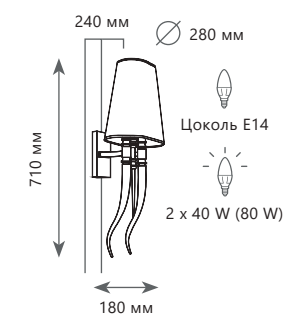

Настенный светильник

- A 10207W/M BLACK ●
- / металл | ткань
- черный