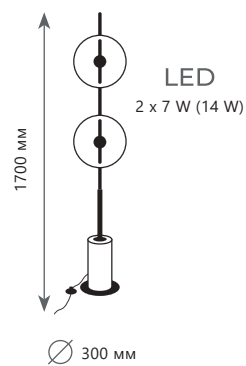

MARBLE

1 0 0 4 9 W

1 0 0 4 9 F

Торшер

A	10049F	●
▨	металл, мрамор | полимерная смола	
●	черный, белый | белый	
900 Lm | 3000 K		

Бра

A	10049W	●
▨	металл | полимерная смола	
●	черный | белый	
450 Lm | 3000 K		

Торшер

A	10123	●
▨	металл, мрамор | металл	
●	золото, белый	

1 0 1 2 3

1 0 1 2 3

FRAME