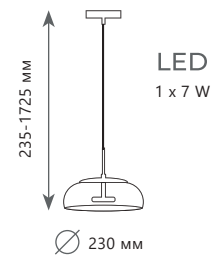

Подвесной светильник	
	8210-P GREY
	металл | стекло
	серый | серый
500 Lm | 3000 K