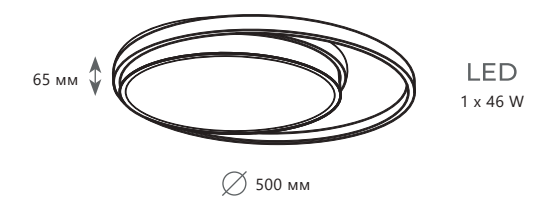

1 0 2 1 7

1 0 0 6 4

Потолочный светильник

A	10217	●
⊘	металл | акрил, силикон	
●	черный	

3220 Lm | 4000 K

LUNA