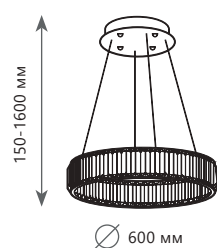

Настенный светильник

- A** 10186W ●
- металл | хрусталь
 - хром | прозрачный

850 Lm | 3000 K

10135/3 Gold

CRYSTAL RING

LED
1 x 43 W

Ø 600 мм

Подвесной светильник