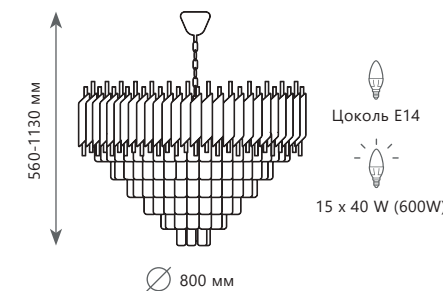

Подвесной светильник

- A 10206/800
- металл, хрусталь
- черный, золото, прозрачный