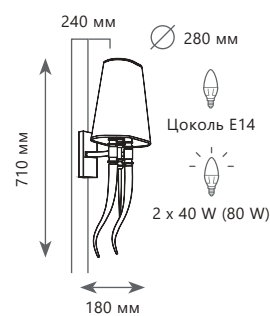

Настенный светильник

- **A** 10207W/M CHROME ●
- металл | ткань
- хром | белый