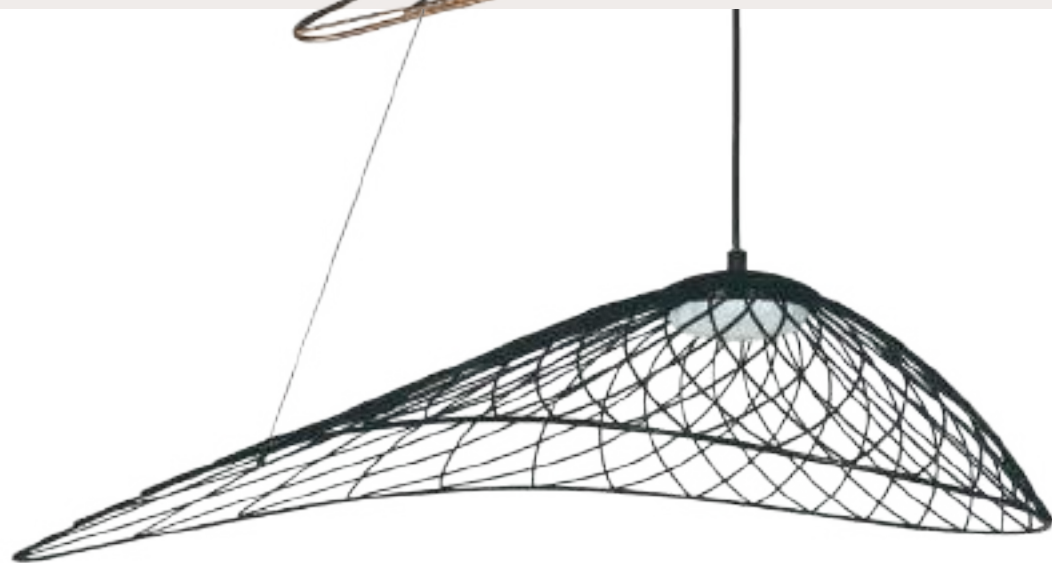

1 0 1 2 7 / 7 6 0 B l a c k

Подвесной светильник

- A 10127/590 BLACK ●
- 10127/590 GOLD ●

металл | металл

черный | черный

золото | золото

560 Lm | 3000 K

Подвесной светильник