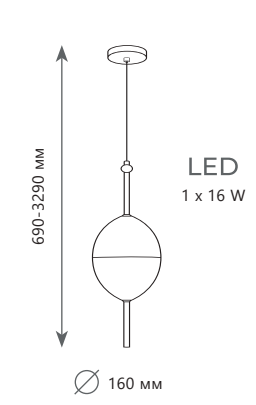

Подвесной светильник

A 10223/A BLUE ●

● металл | стекло

● черный | синий

700 Lm | 3000 K

Подвесной светильник

A 10223/B BLUE ●

● металл | стекло

● черный | синий

1120 Lm | 3000 K

Подвесной светильник

A 10223/C BLUE ●

● металл | стекло

● черный | синий

700 Lm | 3000 K

Подвесной светильник

A 10223/D BLUE ●

● металл | стекло

● черный | синий

1120 Lm | 3000 K

Подвесной светильник

A 10223/E BLUE ●

● металл | стекло

● черный | синий

1120 Lm | 3000 K

VENTICCE