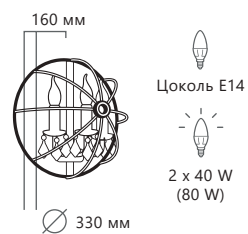

Бра

- A LOFT1897/W ●
- металл, хрусталь
- коричневый состаренный