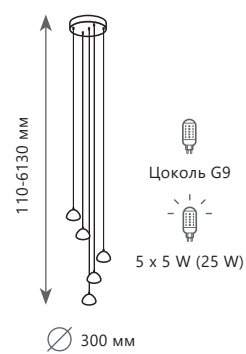

Подвесной светильник

A 10151/5 ●

- металл | хрусталь
- хром | прозрачный

275 Lm | 3000 K