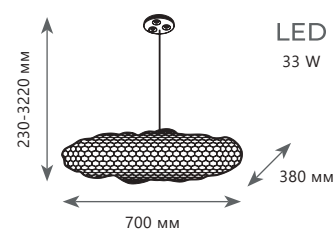

LED
33 W

Подвесной светильник

A 10247/700 GOLD
10247/700 SILVER

металл

золото

серебро

2310 Lm | 3000 K