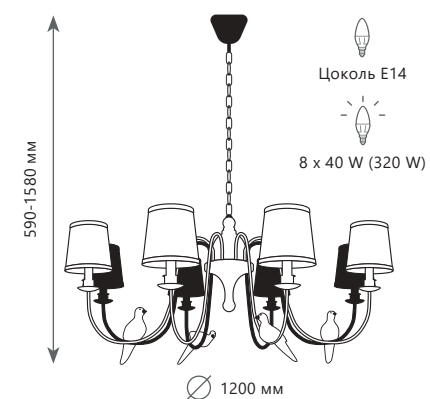

Подвесная люстра

- A LOFT1029A-8 ●
- ⊘ металл, акрил | ткань
- коричневый | бежевый

- A LOFT1029W-1 ●
- ⊘ металл, акрил | ткань
- коричневый | бежевый