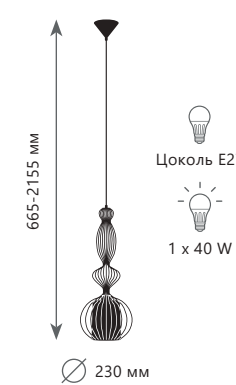

Подвесной светильник

- **A** LOFT8906/D ●
- LOFT8907/D ●
- ⊘ металл | металл, ткань
- черный | черный
- белый | белый

NEO

NEO