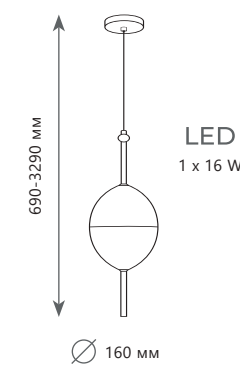

- ⊘ металл | стекло
- черный | белый

700 Lm | 3000 K

Подвесной светильник

A	10223/D	WHITE	●
----------	----------------	--------------	---

- ⊘ металл | стекло
- черный | белый

1120 Lm | 3000 K

Подвесной светильник