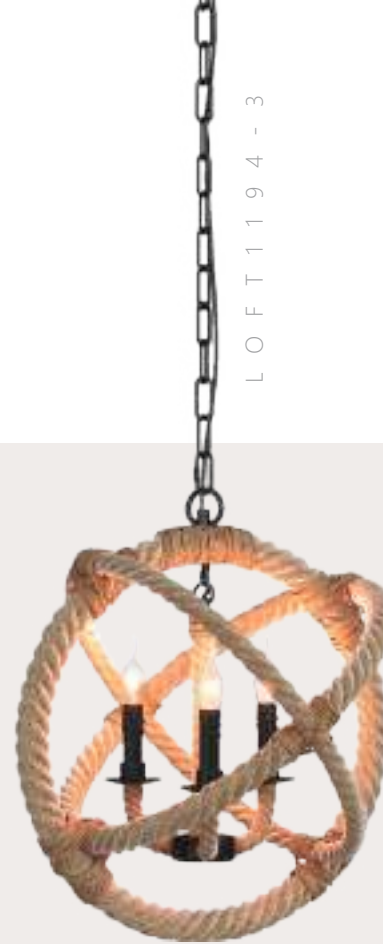

LOFT1194-3