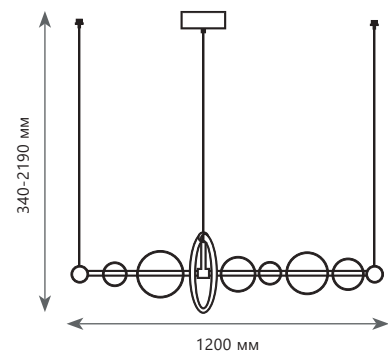

LED
28 W

Подвесной светильник

- A 10126/500 ●
- металл, акрил | стекло
- золото, белый | прозрачный
- 2100 Lm | 3000 K

LED
36 W

Подвесной светильник

- A 10126/900 ●
- металл, акрил | стекло
- золото, белый | прозрачный
- 5400 Lm | 3000 K