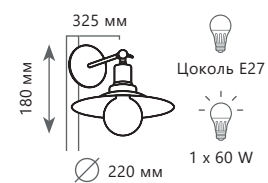

Бра

1. **A** LOFT2101W ●
2. ⊘ металл | металл
   - черный, латунь | черный