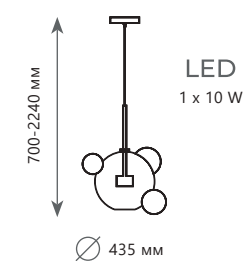

Подвесной светильник

A	2027-S5	●
⊘	металл стекло	
●	белый, золото прозрачный	
	3400 Lm 3000 K	

2029 - D3

BOLLE

2029 - P4

2029 - D3

BOLLE

Подвесной светильник