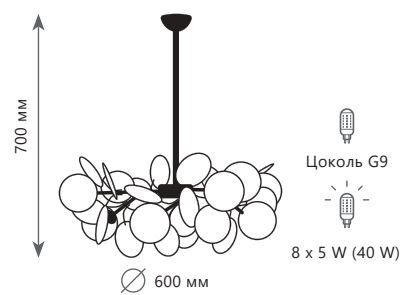

Люстра на штанге

A	10008/8	MULT	●
	10008/8	WHITE	●
	10008/8	GREY	●

⊘ металл | стекло

● золото | разноцветный

● золото | белый

● золото | серый