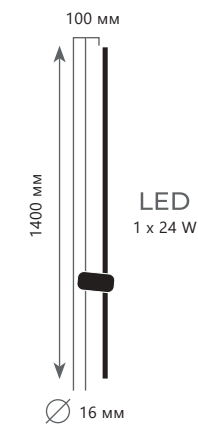

Настенный светильник

	10054GD	
	10054GR	
	10054BK	
	металл	
	золото	
	серебро	
	черный	
1550 Lm | 3000 K