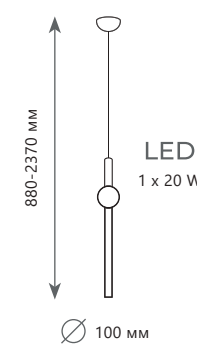

Настольная лампа

- A** 5063T-B ●
- ⊘ металл | акрил
 - золото | белый, золото

5 0 5 3 - C
5 0 5 3 - D

LUNA
CRESCENT

Подвесной светильник

A 5053-A ●

металл | стекло
бронза | белый

2100 Lm | 3000 K