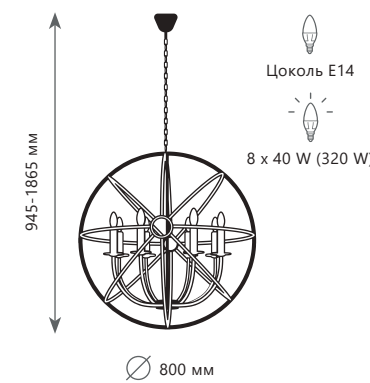

Подвесная люстра

- A LOFT1192-8 ●
- ⊘ металл
- коричневый