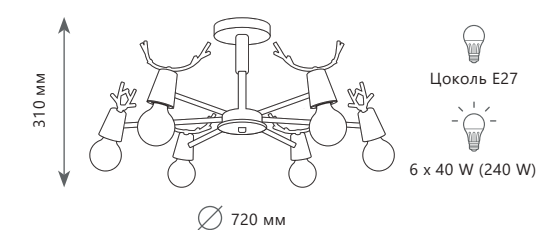

Люстра на штанге

A	10024/6	BLACK	●
	10024/6	WHITE	●

- металл | дерево
- черный | дерево
- белый | дерево