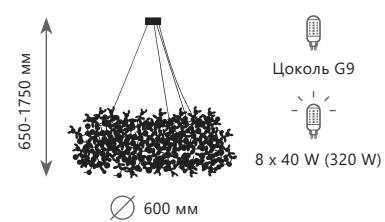

Подвесная люстра

A	10101/600 GOLD	●
▨	металл	
●	золото