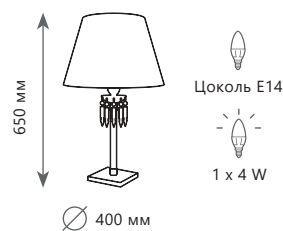

Настольная лампа

- A 10210T BLACK ●
- металл, стекло, хрусталь | ткань
- хром, черный | черный