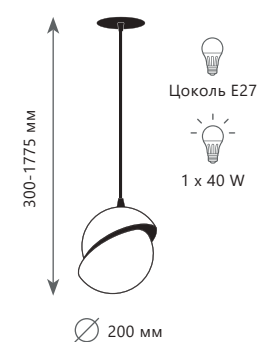

5 0 6 3 - B

5 0 6 3 - B

CRESCENT

5 0 6 3 - A

Подвесной светильник

- A** 5063-A ●
- ⊘ металл | акрил
 - золото | белый, золото

Подвесной светильник

- A** 5063-B ●
- ⊘ металл | акрил
 - золото | белый, золото