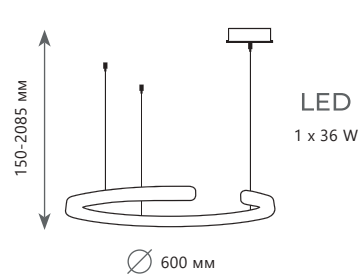

10025/3 Orange