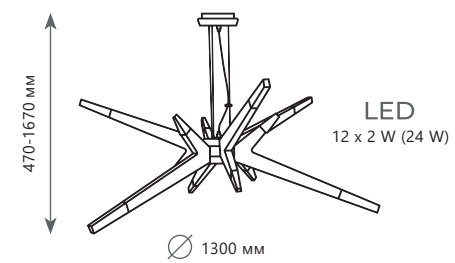

10160 Dark wood

10160 Light wood

Подвесной светильник

A 10160 DARK WOOD ●

☉ дерево (Гевея)

● дерево

1680 Lm | 3000 K

Подвесной светильник