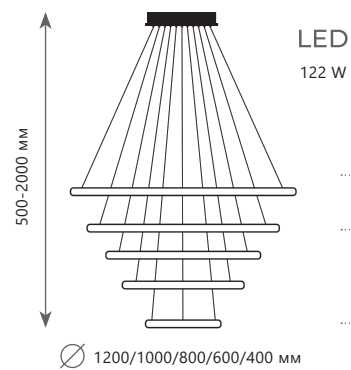

LED
122 W

∅ 1200/1000/800/600/400 мм

Подвесной светильник

- A 10015/5 ●
- металл
- золото

7100 Lm | 3000 K