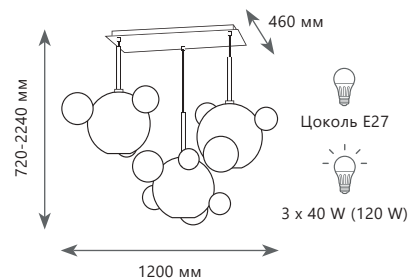

Подвесной светильник

- **A** 2030-S3
- металл | стекло
- белый, золото | белый