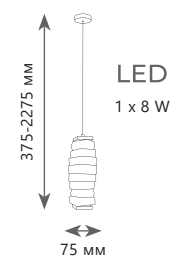

Подвесной светильник

1. **A** 10186/260 ●
2. металл | хрусталь
   - хром | прозрачный

600 Lm | 3000 K