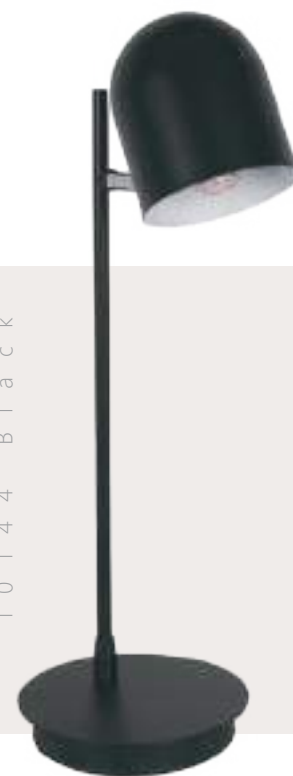

1 0 1 4 4 B l a c k