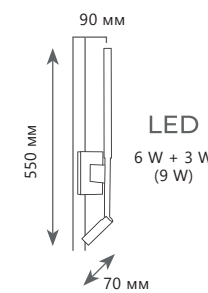

Бра

A	10009BK 10009WH	●
▨	металл | металл	
●	черный | черный	
●	белый | белый	
180 Lm | 3200 K		

Бра

A	10009AB 10009SN	●
▨	металл | металл	
●	золото | золото	
●	никель | никель	
180 Lm | 3200 K		

Бра

A	10010BK 10010WH	●
▨	металл | металл	
●	черный | черный	
●	белый | белый	
180 Lm | 3200 K		

Настенный светильник

A	10011BK 10011WH	●
▨	металл | металл	
●	черный	
●	белый	
720 Lm | 3200 K		

Настенный светильник

A	10012/6BK 10012/6WH	●
▨	металл | металл	
●	черный	
●	белый	
400 Lm | 3200 K		

Настенный светильник

A	10012/6+3BK 10012/6+3WH	●
▨	металл | металл	
●	черный | черный	
●	белый | белый	
700 Lm | 3200 K