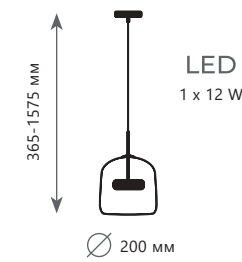

Подвесной светильник

A 10040A
10041A

металл | стекло

золото | янтарный

золото | дымчатый

840 Lm | 3000 K