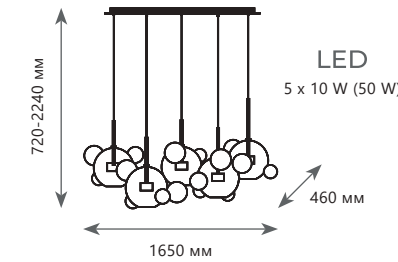

A	2027-P4	●
⊘	металл стекло	
●	белый, золото прозрачный	
	710 Lm 3000 K	

Подвесной светильник

A	2027-S3	●
⊘	металл стекло	
●	белый, золото прозрачный	
	2100 Lm 3000 K	

Бра

A	2027W	●
⊘	металл стекло	
●	золото прозрачный	
	710 Lm 3000 K	