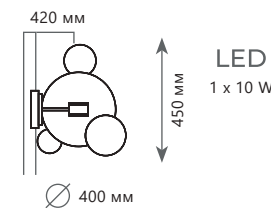

Бра

A	2027W	●
⊘	металл | стекло	
●	золото | прозрачный	
	710 Lm | 3000 K