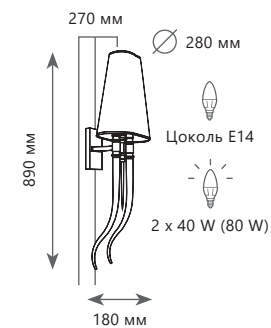

Настенный светильник

- **A** 10207W/L GOLD ●
- металл | ткань
- золото | черный