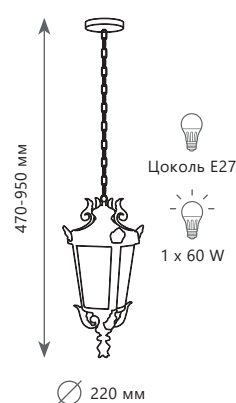

Уличный подвесной светильник

1. **A** 100003P ●
2. ⊘ металл | стекло
   - бронза | прозрачный