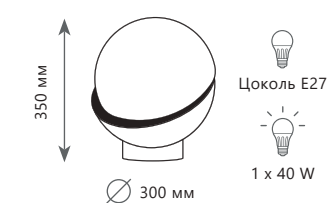

5 0 6 3 - B

5 0 6 3 - B

CRESCENT

5 0 6 3 - A

Подвесной светильник

- A** 5063-A ●
- ⊘ металл | акрил
 - золото | белый, золото

Подвесной светильник

- A** 5063-B ●
- ⊘ металл | акрил
 - золото | белый, золото