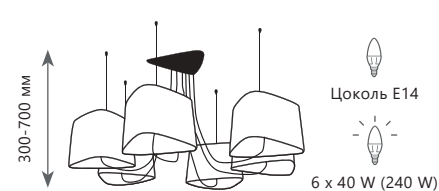

FISHHRÖD

Бра

- A** LOFT1163-1YL ●
- металл, текстильный провод | ткань, пластик
 - черный | желтый, золото

Люстра-паук

- A** LOFT1163-10YL ●
- металл, текстильный провод | ткань, пластик
 - черный | желтый, золото