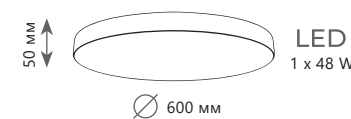

Потолочный светильник

10002/48 BLACK
10002/48 WHITE

металл | пластик

черный

белый

3900 Lm | 4000 K

Потолочный светильник

10003/24 BLUE
10003/24 GREEN
10003/24 GREY
10003/24 PINK
10003/24 WHITE