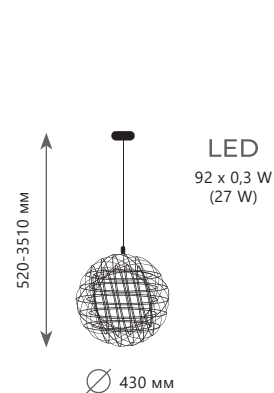

Подвесной светильник

A 9027-43

- металл
- хром

2100 Lm | 3000 K