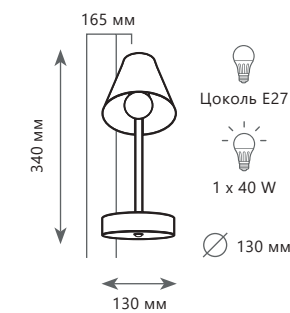

SHELF

1 0 2 1 6 / 1 W W h i t e

1 0 2 1 6 / 2 W W h i t e

1 0 2 1 6 / 2 W B l a c k

1 0 2 1 6 / 1 W B l a c k

Настенный светильник

A	10216/1W	BLACK	●
	10216/1W	WHITE	●

- металл
- черный
- белый