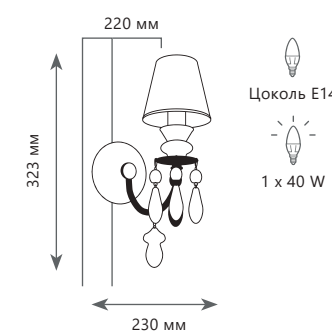

Подвесной светильник

- A** 10203/12+8 WHITE
- металл, керамика
- белый, золото | белый

1 0 2 0 3 / 2 W W h i t e

1 0 2 0 3 / 1 W M u l t

1 0 2 0 3 / 1 W W h i t e

1 0 2 0 3 / 2 W M u l t

Настенный светильник