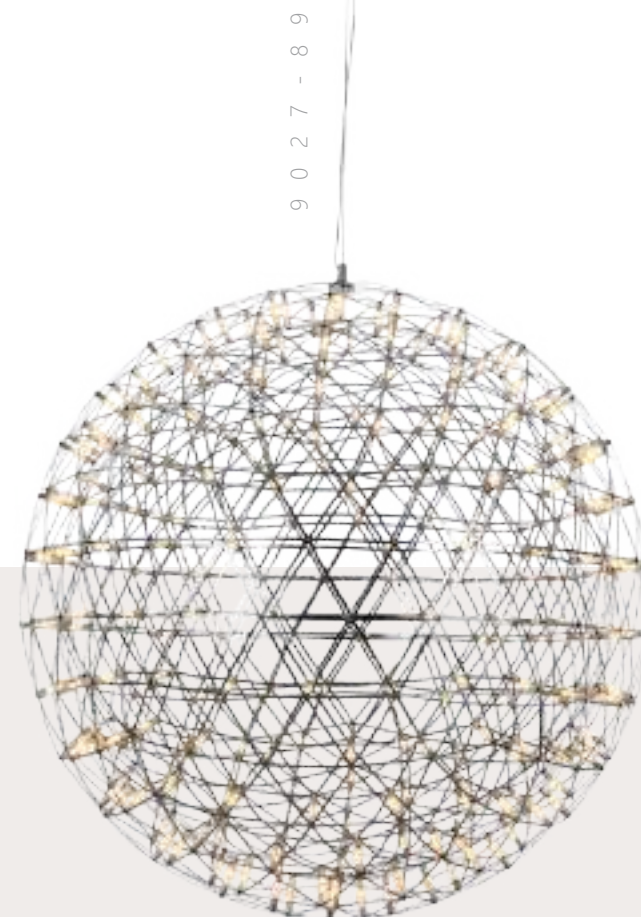

RAIMOND

A	9027-89	●
▨	металл	
●	хром	

5400 Lm | 3000 K

A	9027-61	●
▨	металл	
●	хром	

3300 Lm | 3000 K

RAIMOND

9027-127
9027-43
9027-89 F