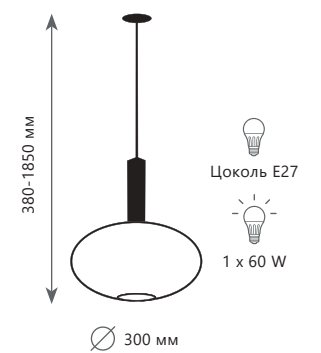

Подвесной светильник

A	2070-C+BL 2070-C+BR	●●
▨	металл | стекло	
●	черный, латунь | дымчатый	
●	латунь | дымчатый	

IRIS