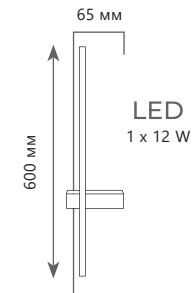

Настенный светильник

A 10149/600 BLACK ●

● металл | металл

● черный

850 Lm | 3000 K