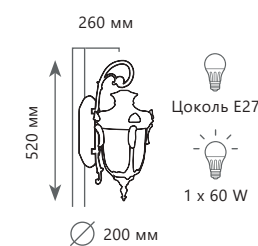

1 0 0 0 0 2 W

Уличный настенный светильник

- A 100002W ●
- ⊘ металл | стекло
- бронза | прозрачный

1 0 0 0 0 3 / 2 3 0 0
 1 0 0 0 0 3 / 5 4 0
 1 0 0 0 0 3 W

VERONA

VERONA

1 0 0 0 0 3 / 2 3 0 0

Ландшафтный светильник