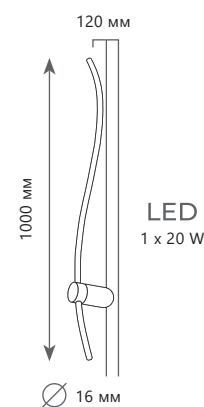

Настенный светильник

A	10153GD	●
	10153GR	●
	10153BK	●
○	металл	
●	золото	
●	серебро	
●	черный	

1400 Lm | 3000 K