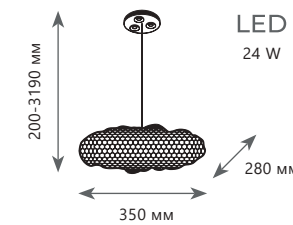

Подвесной светильник

A 10247/350 GOLD
10247/350 SILVER

- металл
- золото
- серебро

1680 Lm | 3000 K