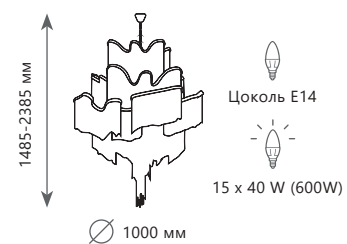

Подвесной светильник

A 10208/1000 SMOKE ●

● металл

● дымчатый