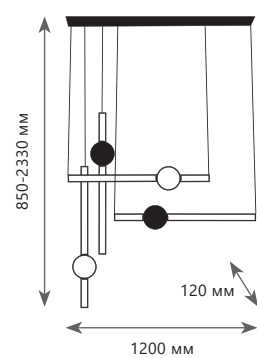

Подвесной светильник

A 5053-D ●

металл | стекло
хром, белый | белый

2100 Lm | 3000 K

LED
2 x 12 W
и 2 x 20 W
(64 W)

Подвесной светильник

A 5053-E

металл | стекло
бронза | белый