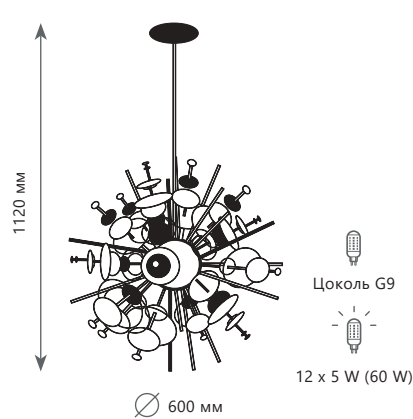

10137/720 Gold

Подвесной светильник

- A 10137/600 CHROME ●
- металл, акрил
- хром

Потолочный светильник

- A 10137/600C CHROME ●
- металл, акрил
- хром

Подвесной светильник

- A 10137/720 CHROME ●
- металл, акрил
- хром

Подвесной светильник

- A 10137/600 GOLD ●
- металл, акрил
- золото

Потолочный светильник

- A 10137/600C GOLD ●
- металл, акрил
- золото

Подвесной светильник

- A 10137/720 GOLD ●
- металл, акрил
- золото