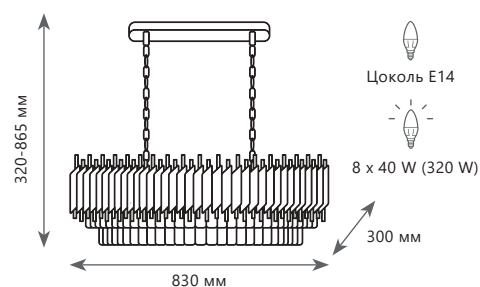

Подвесной светильник

- A 10206/1200R
- металл, хрусталь
- черный, золото, прозрачный