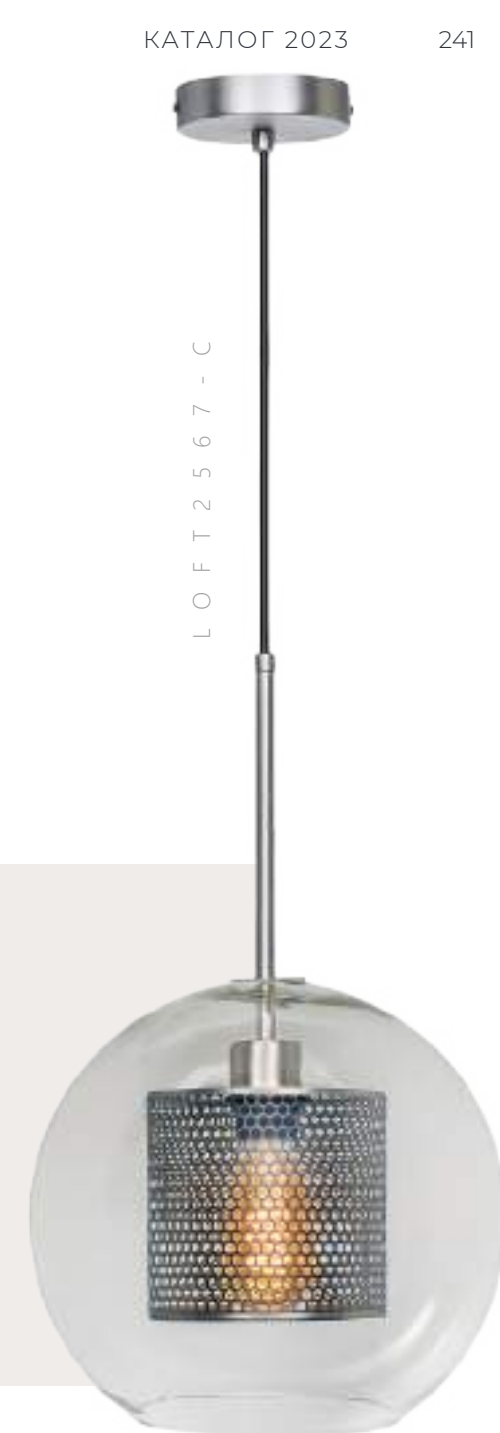

Подвесной светильник	
	8210-P GREY
	металл стекло
	серый серый
500 Lm 3000 K	

LOFT2566 - C

LOFT2566 - A

LOFT2567 - B

LOFT2567 - C

Подвесной светильник

- A LOFT2566-A
- LOFT2567-A
- металл | стекло
- золото | прозрачный
- никель | прозрачный

Подвесной светильник

- A LOFT2566-B
- LOFT2567-B
- металл | стекло
- золото | прозрачный
- никель | прозрачный

Подвесной светильник

- A LOFT2566-C
- LOFT2567-C
- металл | стекло
- золото | прозрачный
- никель | прозрачный

HEXAGON

LOFT2566-D

LOFT2567-D

Подвесной светильник

- A LOFT2566-D ●
- A LOFT2567-D ●
- ⊘ металл | стекло
- золото | прозрачный
- никель | прозрачный

LOFT2566-E

Подвесной светильник

- A LOFT2566-E ●
- A LOFT2567-E ●
- ⊘ металл | стекло
- золото | прозрачный
- никель | прозрачный