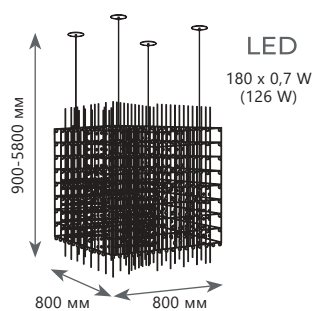

10146 / 800

CRYSTAL CUBE

LED
180 x 0,7 W
(126 W)

Подвесной светильник

- A 10146/800 ●
- металл
- хром

8900 Lm | 3000 K

LED
216 x 0,7 W
(151 W)

Подвесной светильник