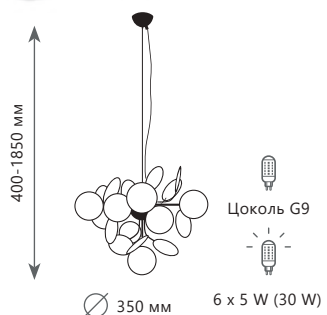

10008/6 Mult

Потолочный светильник

A	10008/8C	MULT	
	10008/8C	WHITE	
	10008/8C	GREY	

- металл | стекло
- золото | разноцветный
- золото | белый
- золото | серый

Потолочный светильник

A	10008/6	MULT	
	10008/6	WHITE	
	10008/6	GREY	

- металл | стекло
- золото | разноцветный
- золото | белый
- золото | серый

MATISSE