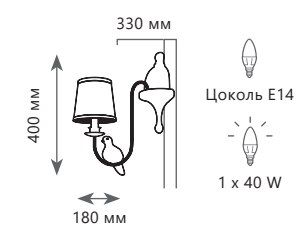

- A LOFT1029A-3 ●
- ⊘ металл, акрил | ткань
- коричневый | бежевый

Подвесная люстра

- A LOFT1029A-6 ●
- ⊘ металл, акрил | ткань
- коричневый | бежевый

Подвесная люстра

- A LOFT1029A-8 ●
- ⊘ металл, акрил | ткань
- коричневый | бежевый