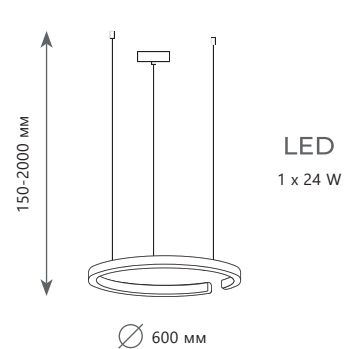

Подвесной светильник

- A 10013M ●
- ⊘ металл
- латунь

1500 Lm | 3000 K