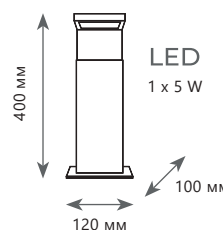

Ландшафтный светильник

A 100001/400 ●

- ⊘ металл
- черный, дерево | черный

350 Lm | 3000 K