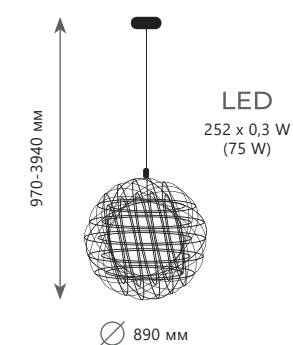

Подвесной светильник

A	9027-89	●
▨	металл	
●	хром	

5400 Lm | 3000 K