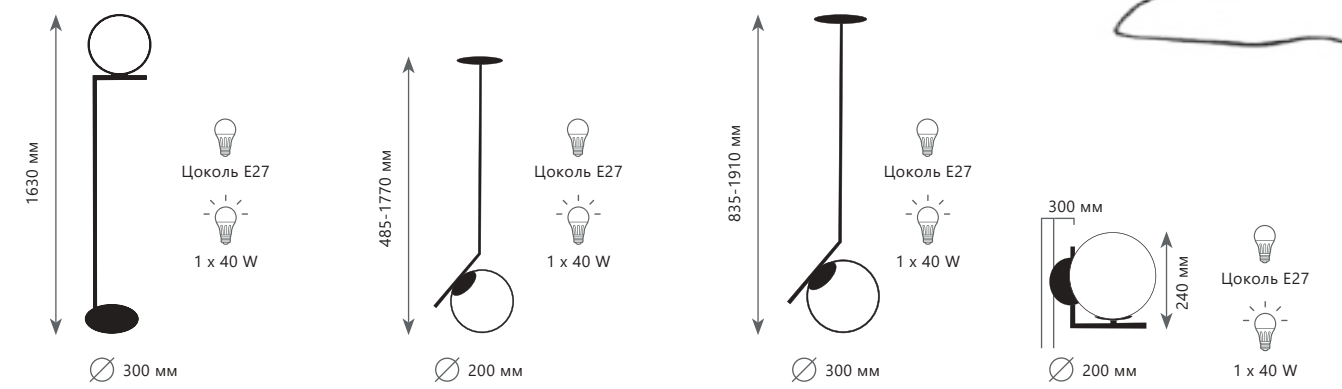

	2031-C	●
	2032-C	●

- металл | стекло
- черный | прозрачный
- медный | прозрачный

Подвесной светильник

	2031-E	●
	2032-E	●

- металл | стекло
- черный | прозрачный
- медный | прозрачный

ICL

Торшер	Подвесной светильник	Подвесной светильник	Бра
A 2578-F	A 2578-A	A 2578-B	A 2578-W
металл, мрамор стекло	металл стекло	металл стекло	металл стекло
золото, белый белый	золото белый	золото белый	золото белый