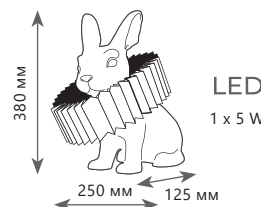

10017 - C

10017 - B

LED
1 x 5 W

Настольная лампа

A 10117/A

● полимерная смола

● белый

340 Lm | 3000 K