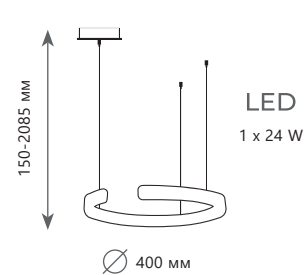

10025/3 Orange