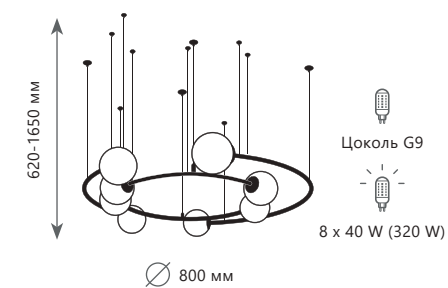

Бра

- A** 2030W
- металл | стекло
- белый, золото | белый

Подвесной светильник

- A** 2030-S5
- металл | стекло
- белый, золото | белый

1 0 1 5 5 / 1 1 0 0 G o l d

INFINITE

1 0 1 5 5 / 1 1 0 0 B l a c k

1 0 1 5 5 / 1 1 0 0 G o l d