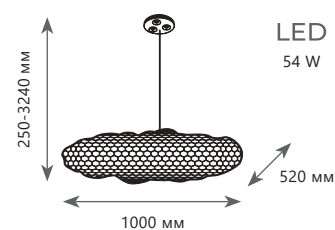

Подвесной светильник

A 10247/700 GOLD
10247/700 SILVER

металл

золото

серебро

2310 Lm | 3000 K

LED
54 W

Подвесной светильник