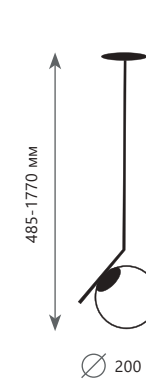

Цоколь E27
1 x 40 W

∅ 200 мм

Подвесной светильник

2579-A

металл | стекло

черный | белый