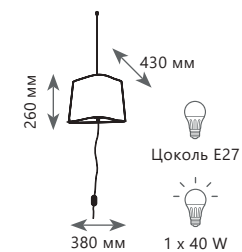

Торшер

- **A** LOFT1167F-BL ●
- металл, текстильный провод | ткань, пластик
- черный | черный, золото