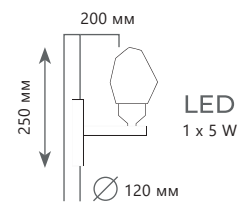

ROCK

Бра

	10111W GOLD	
	металл | хрусталь	
	золото | прозрачный	
	340 Lm | 3000 K