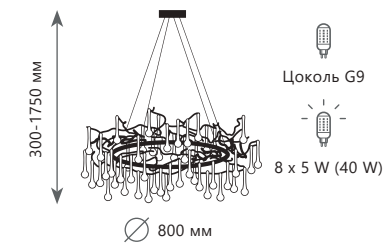

1 0 0 6 8 / 8 0 0 G B

BIJOUT

1 0 0 6 8 / 8 0 0 G D

1 0 0 6 8 / 8 0 0 G B

1 0 0 6 8 / 8 0 0 S G

Подвесная люстра

- A** 10068/800 GD ●
- медь, хрусталь
- ЗОЛОТО

Подвесная люстра