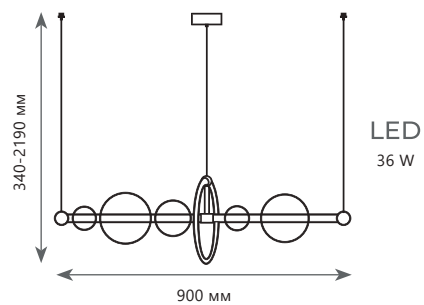

LED
28 W

Подвесной светильник

- A 10126/500 ●
- металл, акрил | стекло
- золото, белый | прозрачный
- 2100 Lm | 3000 K

LED
36 W

Подвесной светильник

- A 10126/900 ●
- металл, акрил | стекло
- золото, белый | прозрачный
- 5400 Lm | 3000 K