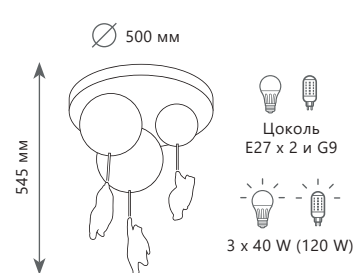

A	10008/2P	MULT	●
	10008/2P	WHITE	●
	10008/2P	GREY	●

● металл | стекло

● золото | разноцветный

● золото | белый

● золото | серый

TEDEDY

Потолочный светильник

A 10030