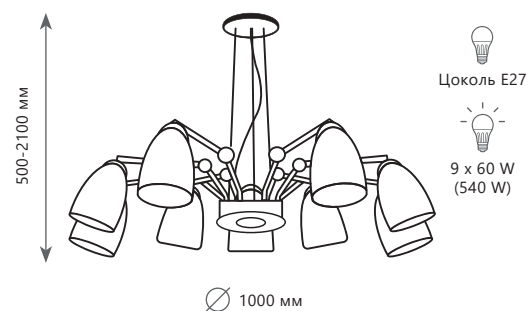

Подвесная люстра

1. **A** LOFT4402/9WH ●
2. металл, дерево | металл, дерево
   - белый, дерево | белый, дерево