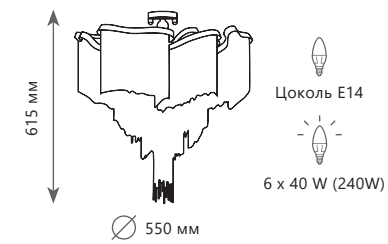

Потолочный светильник

A 10208/600C SMOKE ●

● металл

● дымчатый