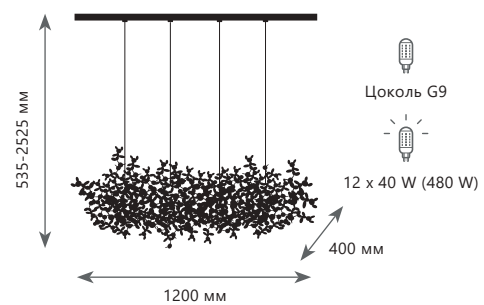

Подвесной светильник

- A 10101/3S GOLD ●
- ⊘ металл
- золото

SPARK

Подвесной светильник

A 10101/4 CHROME ●

металл

хром

Подвесной светильник