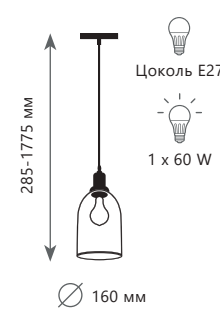

Подвесной светильник

- A LOFT1814 ●
- металл | стекло
- черный | дымчатый