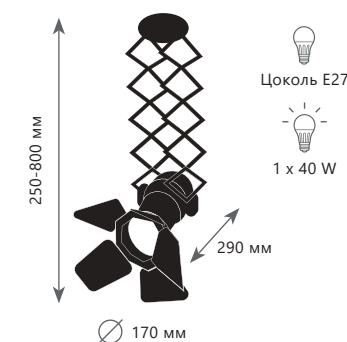

LOFT 2096 - M

Спот

- A LOFT3095-S
- A LOFT3096-S

- металл
- черный
- белый

Спот

- A LOFT2095-S
- A LOFT2096-S

- металл
- черный
- белый

Спот