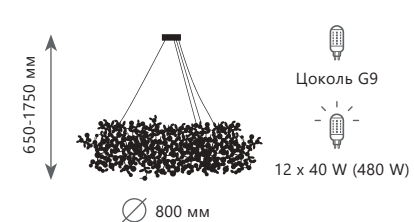

- A 10101/3 GOLD ●
- металл
- золото

Подвесная люстра

A	10101/600 CHROME	●
▨	металл	
●	хром	

Подвесная люстра

A	10101/600 GOLD	●
▨	металл	
●	золото	

Подвесная люстра

A	10101/800 CHROME	●
▨	металл	
●	хром	

Подвесная люстра