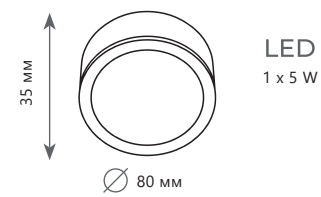

1 0 1 8 5

Потолочный светильник

A 10187/A ●

● металл

● бронза

350 Lm | 3000 K