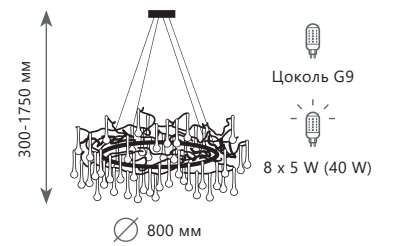

Подвесная люстра

1. **A** 10068/800 SG ●
2. медь, хрусталь
3. ЗОЛОТО С СЕРЕБРОМ