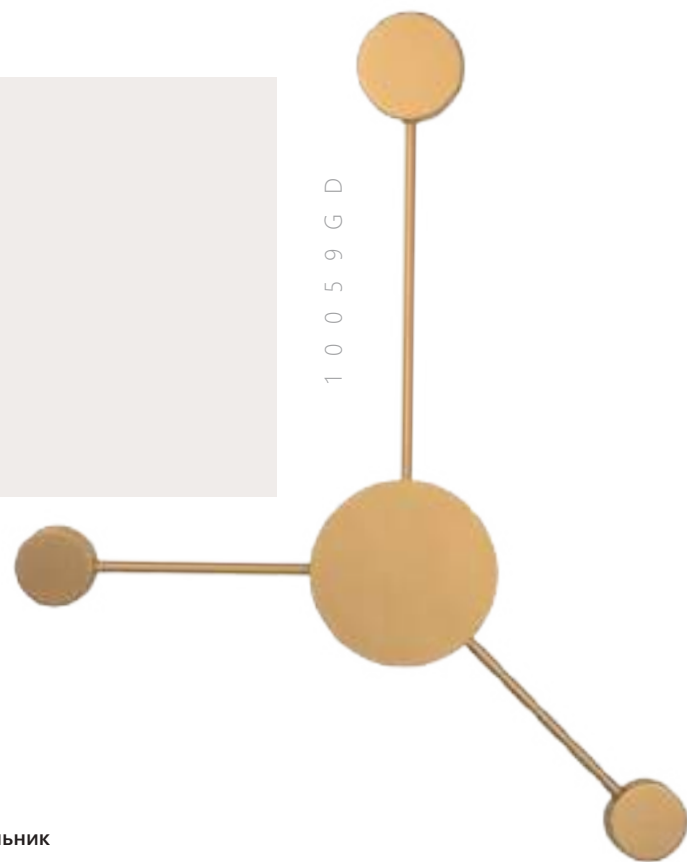

Настенный светильник

LED
6 x 4 W
(24 W)

10058GD	●
10058BK	●

- металл
- золото
- черный

1550 Lm | 3000 K

RAYS

10059BK

10059GD