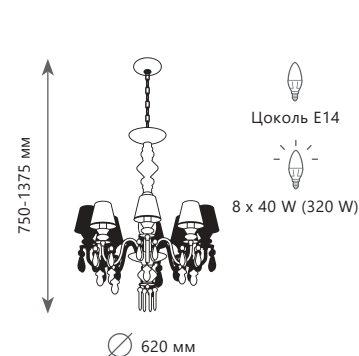

Подвесной светильник

- **A** 10203/8 WHITE
- металл, керамика
- белый, золото | белый