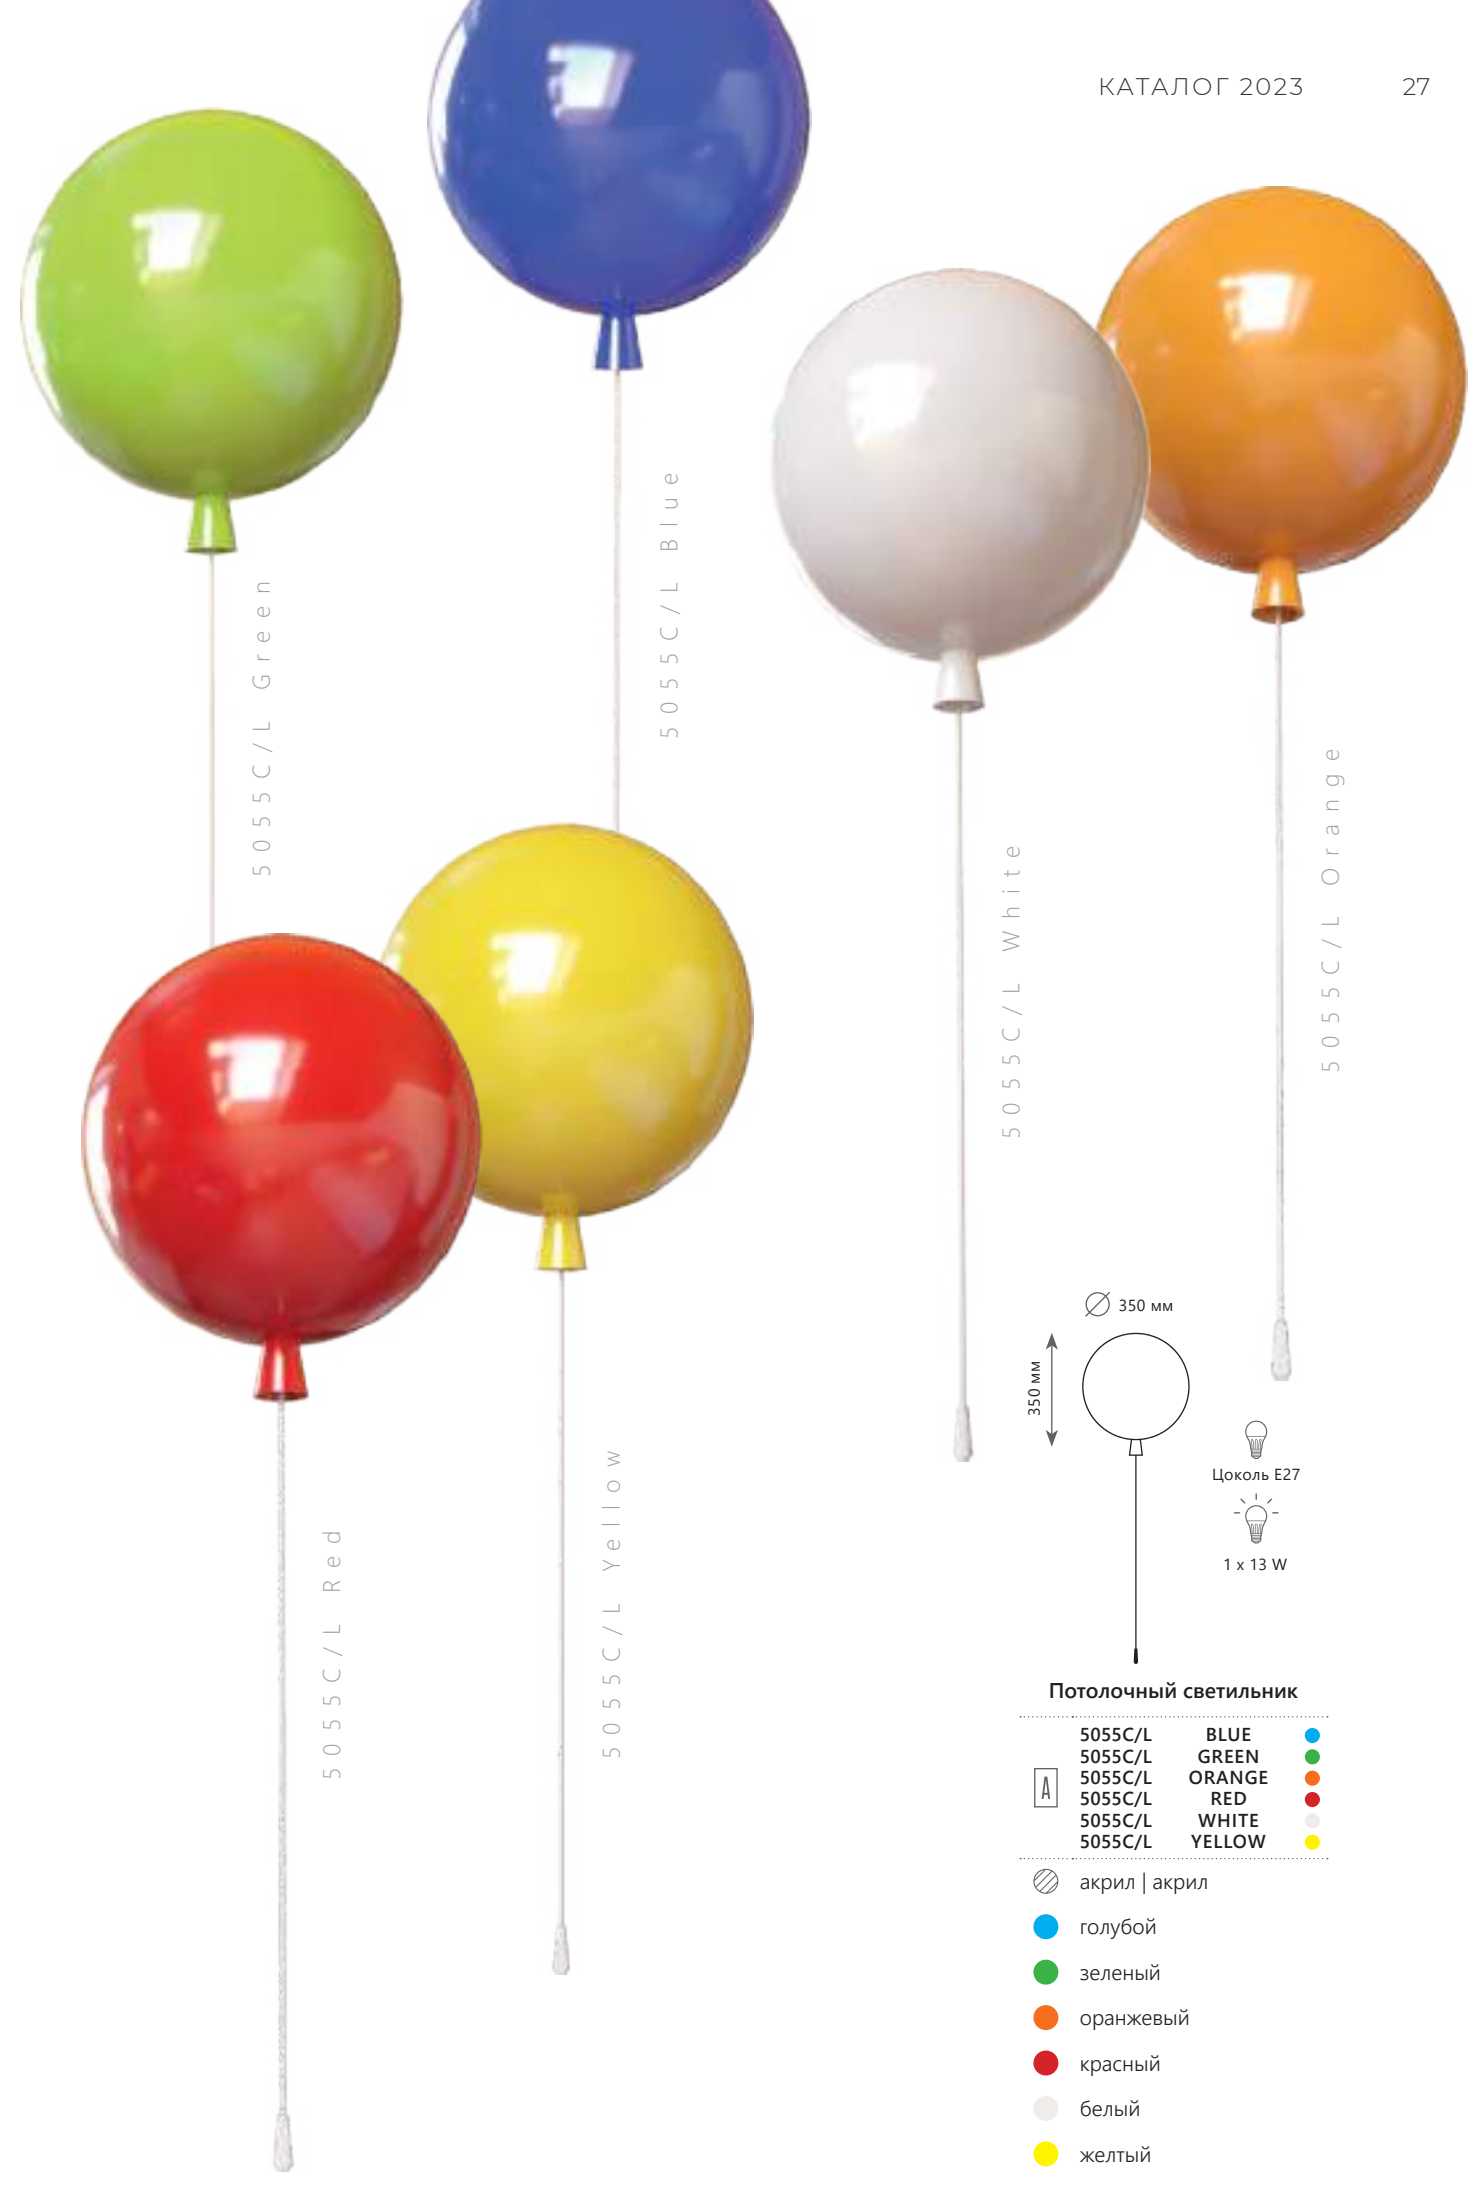

5055C/L Green

5055C/L Blue

5055C/L White

5055C/L Orange

5055C/L Red

5055C/L Yellow