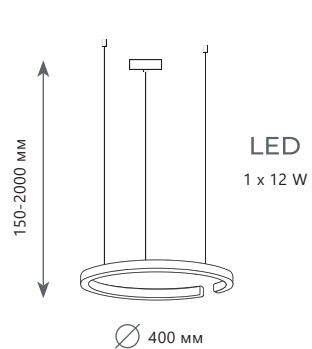

Подвесной светильник

- A 10013S ●
- ⊘ металл
- латунь

840 Lm | 3000 K