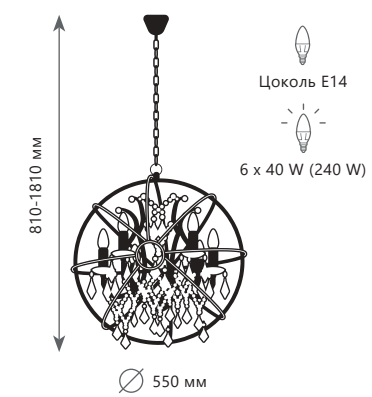

Подвесная люстра

- A LOFT1897/6 ●
- металл, хрусталь
- коричневый