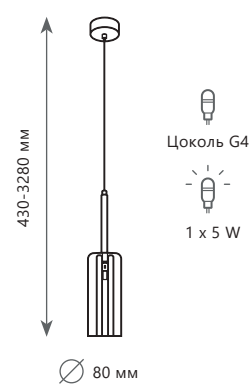

Подвесной светильник

A	10232/B SMOKE	●

⊘	металл | стекло

●	хром | дымчатый