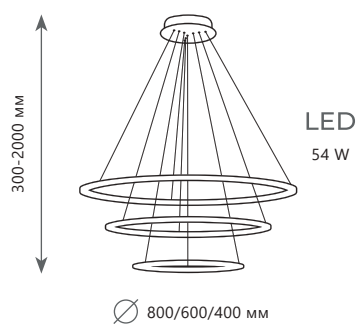

LED
54 W

∅ 800/600/400 мм

Подвесной светильник

- A 10015/3 ●
- металл
- золото

3500 Lm | 3000 K