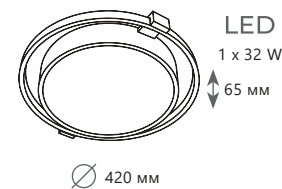

Потолочный светильник

- A 10169
- металл | силикон, акрил
- черный | золото

2300 Lm | 4000 K