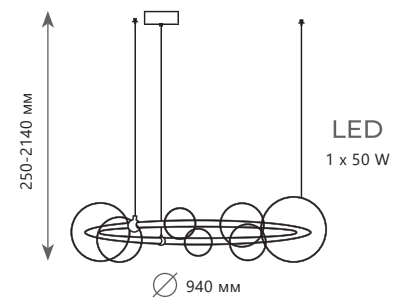

Подвесной светильник

- A 10126/940 ●
- / металл, акрил | стекло
- золото, белый | прозрачный

3750 Lm | 3000 K