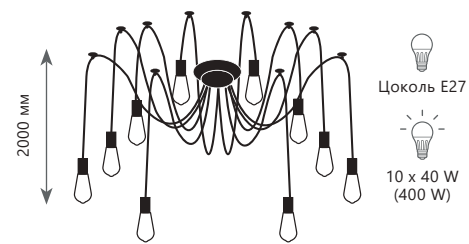

SPIDER

Люстра-паук

A LOFT1162A/6

-  металл, текстильный провод
-  черный, бронза

Люстра-паук

A LOFT1162A/10

-  металл, текстильный провод
-  черный, бронза

Люстра-паук