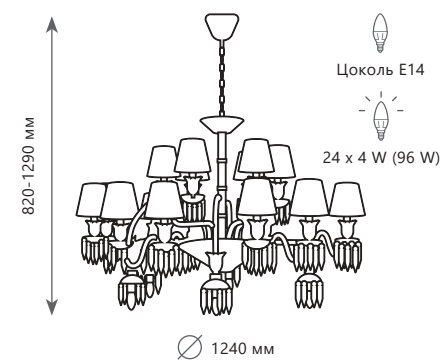

Подвесной светильник

1. **A** 10209/24
2. металл, стекло, хрусталь | ткань
   - прозрачный | белый