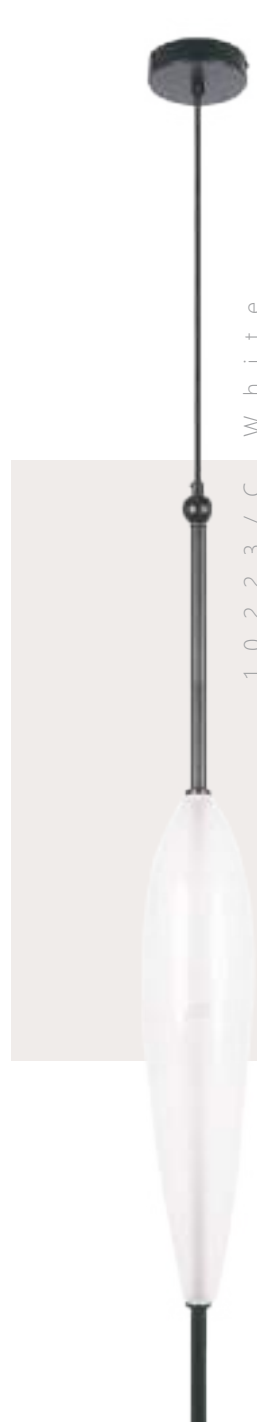

A	10223/A	WHITE	●

- ⊘ металл | стекло
- черный | белый

700 Lm | 3000 K

A	10223/B	WHITE	●

- ⊘ металл | стекло
- черный | белый

1120 Lm | 3000 K

A	10223/C	WHITE	●

- ⊘ металл | стекло
- черный | белый

700 Lm | 3000 K

A	10223/D	WHITE	●

- ⊘ металл | стекло
- черный | белый

1120 Lm | 3000 K

A	10223/E	WHITE	●

- ⊘ металл | стекло
- черный | белый

1120 Lm | 3000 K

VENTICCE