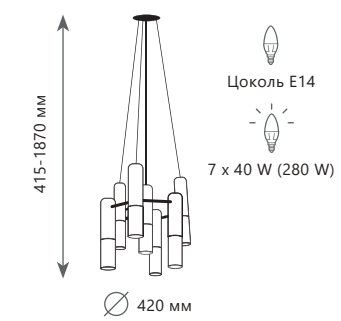

Светильник на штанге

A	10094/1200	●
▨	металл	
●	черный черный, золото	

1130 Lm | 3000 K

9 9 5 2 - 7

9 9 5 2 - F 3

9 9 5 2 - F 3

Подвесной светильник

- A** 9952-1 ●
- металл | металл
 - черный | черный, золото