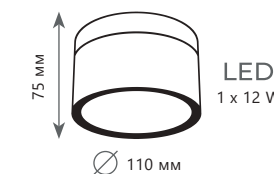

Накладной светильник

- 10179/7 WHITE
- 10179/7 BLACK
- металл, пластик
- хром | белый
- хром | черный

500 Lm | 4000 K

Накладной светильник

- 10179/12 WHITE
- 10179/12 BLACK
- металл, пластик
- хром | белый
- хром | черный