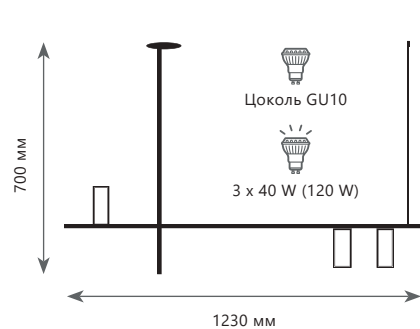

TRIBES

Светильник на штанге

- A** 8120-3 ●
- ⊘ металл | металл
- черный | латунь

Светильник на штанге

- A** 8120-4 ●
- ⊘ металл | металл
- черный | латунь

Светильник на штанге

- A** 8120-9 ●
- ⊘ металл | металл
- черный | латунь