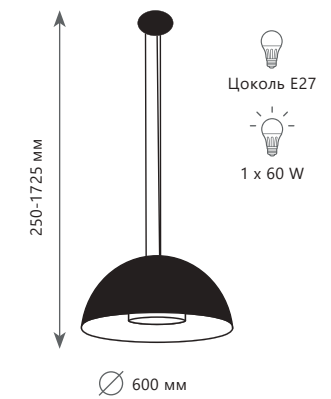

10106/600 White

10106/400 Black

10106/600 Black

10106/400 White

10106/400 Black

10106/600 White

Подвесной светильник

A	10106/400	WHITE	●
	10106/400	BLACK	●
○	металл металл, полимерная смола		
●	белый белый		
●	черный черный, белый		