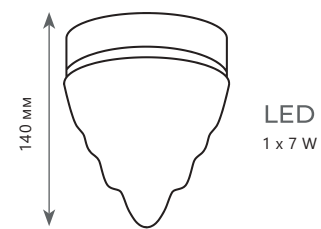

Накладной светильник

A 10184 ●

● металл | акрил

● золото | прозрачный

500 Lm | 4000 K