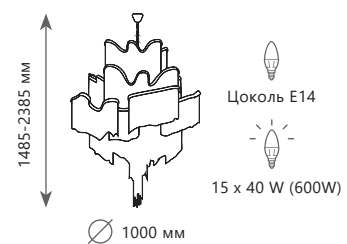

10208/1000 Smoke

10208/1000C Smoke

10208/1000C Gold

Подвесной светильник

A 10208/1000 SMOKE ●

● металл

● дымчатый

Подвесной светильник