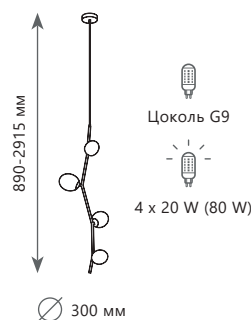

Подвесной светильник

A	10212/4P	GOLD	●
	10212/4P	WHITE	●
⊘	металл | стекло		
●	золото | янтарный		
●	белый | матовый дымчатый