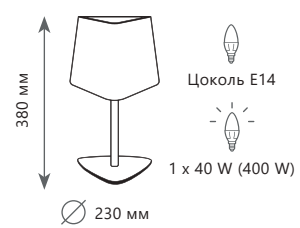

LOFT1163T-WH

NUAAGE

Люстра-паук

A

LOFT1163-10WH

- металл, текстильный провод | ткань, пластик
- белый | белый, золото

Настольная лампа

A