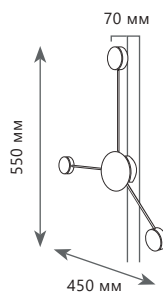

Настенный светильник

	10059GD 10059BK		
	металл		
	золото		
	черный		

LED
3 x 4 W
(12 W)

780 Lm | 3000 K