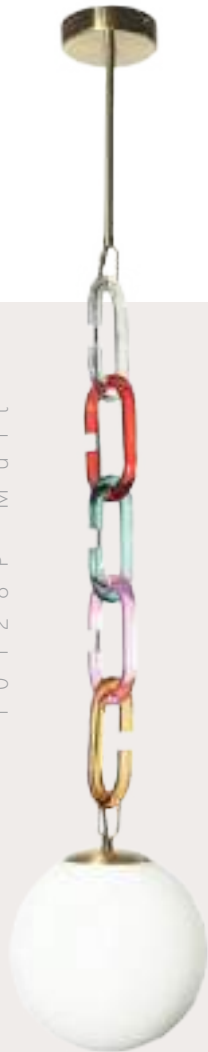

10128P Mult

10128P Green

10128P Red

Бра

A	10128W RED	●
	10128W GREEN	●
	10128W MULT	●

- металл | стекло
- золото, красный | белый
- золото, зеленый | белый
- золото, разноцветный | белый

10128W Red

10128W Green