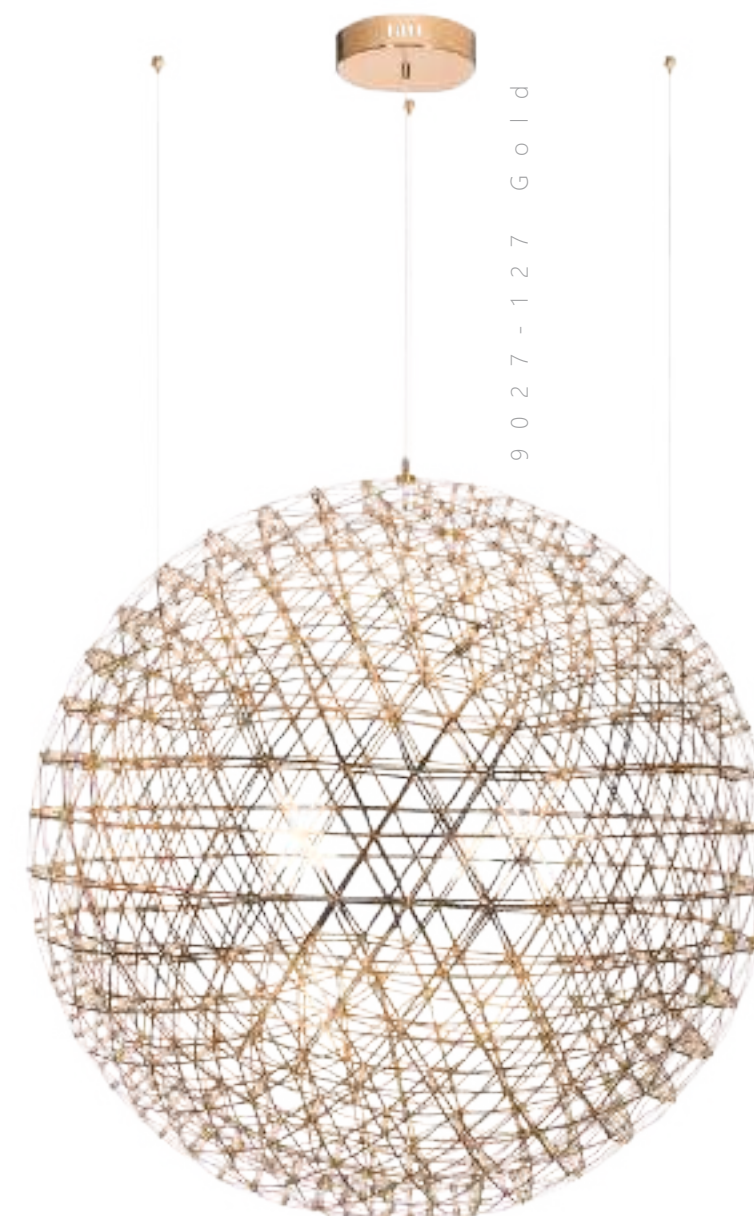

Подвесной светильник

A 9027-127 GOLD ●

⊘ металл

● ЗОЛОТО

7800 Lm | 3000 K