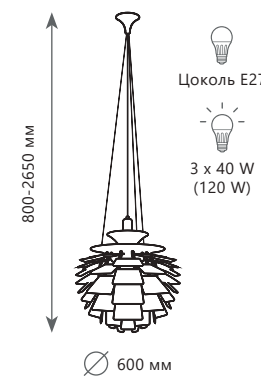

Подвесной светильник

A	10156/600	SILVER	●
	10156/600	BRASS	●
○	металл		
●	серебро		
●	бронза