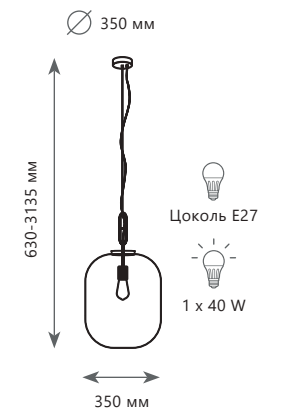

10195/350 SMOKE

Торшер

- A 10195F/1600 SMOKE ●
- / металл | стекло
- черный | дымчатый

10195F/1400 SMOKE

Подвесной светильник

- A 10195/350 SMOKE ●
- / металл | стекло
- черный | дымчатый

1 0 1 9 5 F / 1 6 0 0 A m b e r