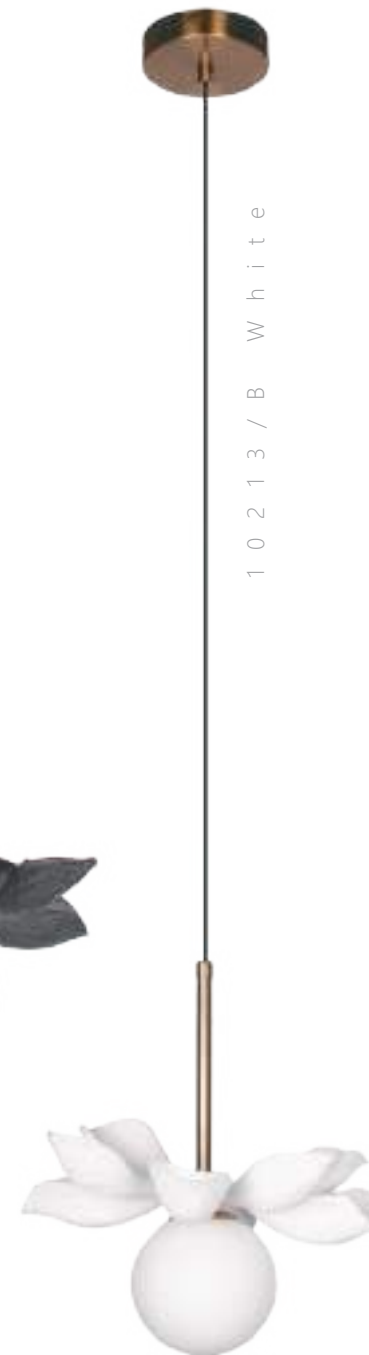

10213/B White

Подвесной светильник

A	10213/A	BLACK	●
	10213/A	WHITE	●
⊘	металл, полимерная смола | стекло		
●	черный, золото | молочный		
●	белый, золото | молочный		

Подвесной светильник

A	10213/B	BLACK	●
	10213/B	WHITE	●
⊘	металл, полимерная смола | стекло		
●	черный, золото | молочный		
●	белый, золото | молочный