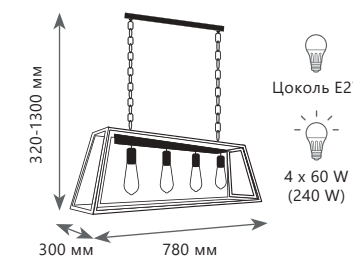

Бра

- A LOFT3110W ●
- / металл | стекло
- черный | прозрачный

Подвесной светильник

- A LOFT1127 ●
- / металл | стекло
- черный | прозрачный

Потолочный светильник

- A LOFT3110-2C ●
- / металл | стекло
- черный | прозрачный