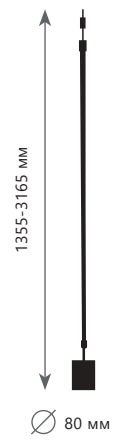

RAYS

10059BK

10059GD

Настенный светильник

	10059GD 10059BK		
	металл		
	золото		
	черный		

LED
3 x 4 W
(12 W)

780 Lm | 3000 K

3604-WH

3604-BL

LED
1 x 12 W

Торшер

	3604-BL 3604-WH		
	металл		
	черный		
	белый		

850 Lm | 3000 K

SLIM

3604-BL