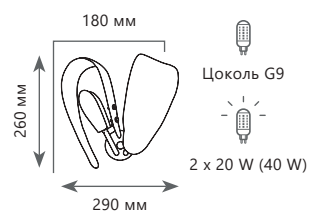

Настенный светильник

A 10214/2W

- металл, стекло
- голубой, золото