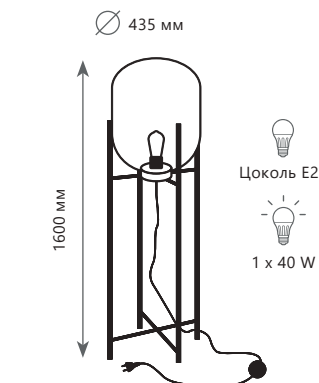

Торшер

- A 10195F/1600 SMOKE ●
- / металл | стекло
- черный | дымчатый