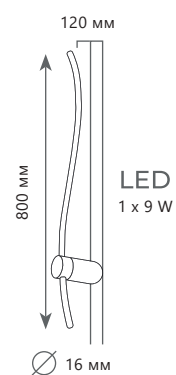

1 0 1 5 8 G D

Настенный светильник

A	10152GD	●
	10152GR	●
	10152BK	●
○	металл	
●	золото	
●	серебро	
●	черный	

650 Lm | 3000 K