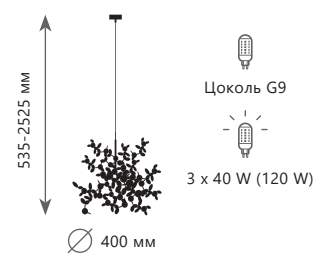

Подвесной светильник

- A 10101 GOLD ●
- металл
- золото