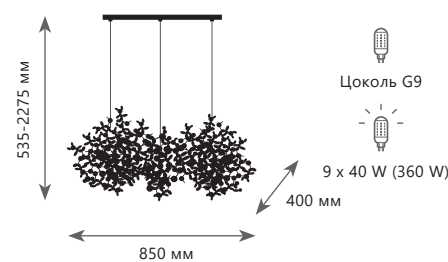

A	10101/800 GOLD	●
▨	металл	
●	золото	

Подвесная люстра

- A 10101/1000 CHROME ●
- ⊘ металл
- хром

Подвесная люстра

- A 10101/1000 GOLD ●
- ⊘ металл
- золото

Подвесной светильник

- A 10101/3S CHROME ●
- ⊘ металл
- хром