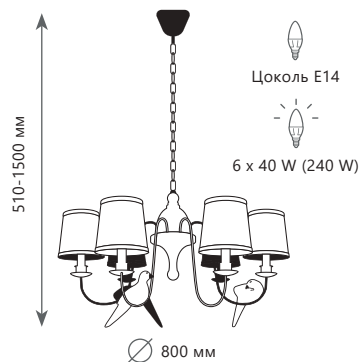

Подвесная люстра

- A LOFT1029A-6 ●
- ⊘ металл, акрил | ткань
- коричневый | бежевый