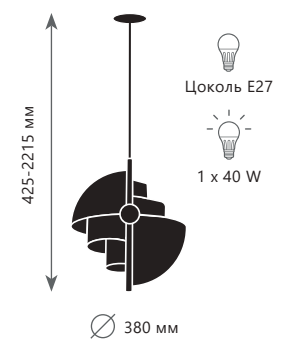

LOFT9915 - BL

MULTI-LOFT

LOFT9915 - CH

LOFT9915 - WH

LOFT9915 - IND

Подвесной светильник

LOFT9915-IND
LOFT9915-CH
LOFT9915-BL
LOFT9915-C
LOFT9915-WH

- металл | металл
- золото, синий | синий
- хром | хром
- черный, золото | черный
- золото | золото
- белый, золото | белый

LOFT9915 - C