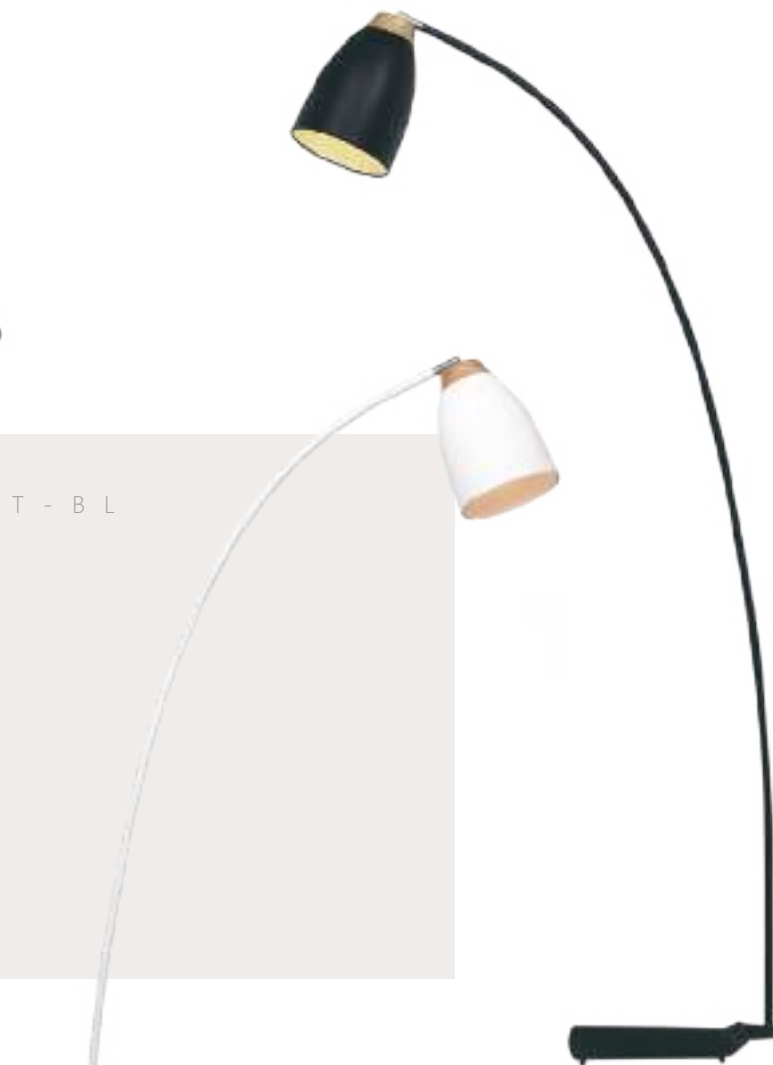

LOFT4402T-BL

LOFT4402F-BL