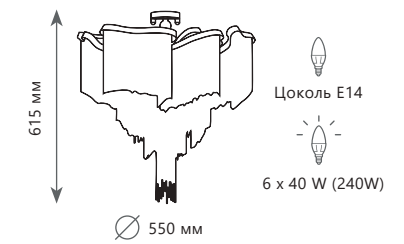

STREAM

10208/600C Smoke

10208/600C Gold

Потолочный светильник

A 10208/600C SMOKE ●

● металл

● дымчатый

Потолочный светильник