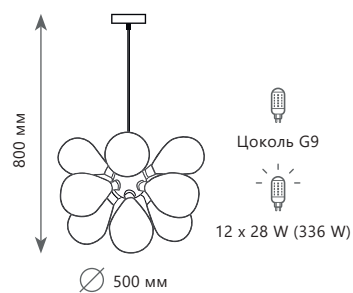

Люстра на штанге

- A 10130/12 BLUE ●
- 10130/12 WHITE ●

- металл | стекло
- золото | голубой
- золото | белый