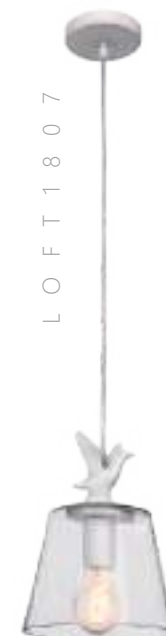

LOFT1807

Подвесной светильник

- A LOFT1806 ●
- металл, акрил | стекло
- белый | прозрачный

Подвесной светильник

- A LOFT1807 ●
- металл, акрил | стекло
- белый | прозрачный

WILD

LIFE

LOFT1807