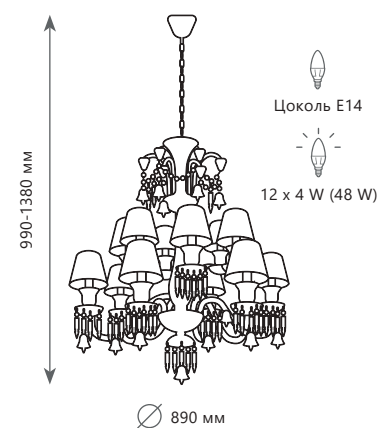

Подвесной светильник

- A 10210/12 BLACK ●
- металл, стекло, хрусталь | ткань
- черный