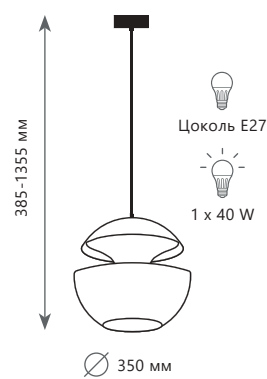

Подвесной светильник

A	LOFT2212-B LOFT2213-B	●
⊘	металл | металл	
●	черный | черный, золото	
●	белый | белый, золото