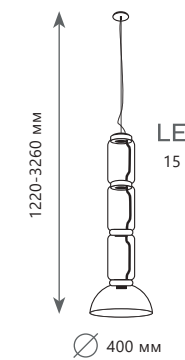

10194F/M
10194/M
10194/L

НОСТАМБУЛЕ

Подвесной светильник

A	10192/S	●
⊘	металл стекло, акрил	
●	черный прозрачный	
	650 Lm 4000 K	

Подвесной светильник

A	10192/M	●
⊘	металл стекло, акрил	
●	черный прозрачный	
	850 Lm 4000 K	