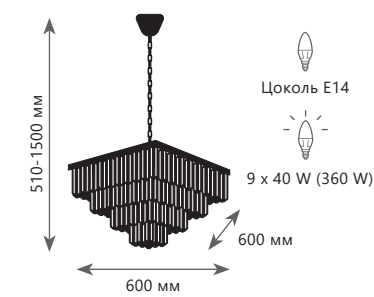

Подвесная люстра

1. **A** 10018/600S ●
2. металл, хрусталь
   - черный, дымчатый