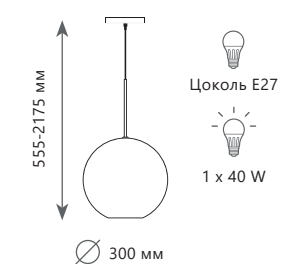

2 0 3 0 - D 3

2 0 3 0 - D 3

BOLLE

2 0 3 0 - P 1

Подвесной светильник

- A** 2030-D3
- металл | стекло
 - белый, золото | белый

Подвесной светильник

- A** 2030-P1
- металл | стекло
 - белый, золото | белый