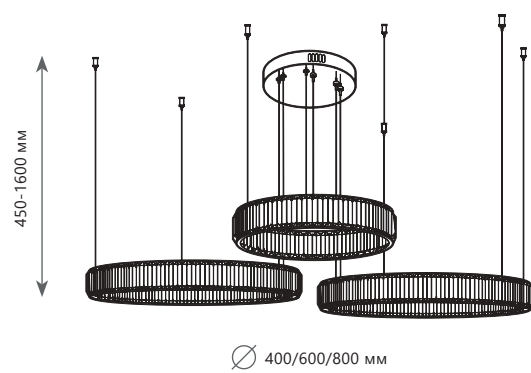

Подвесной светильник

A 10135/1000 CHROME ●

⊘ металл | хрусталь

● хром | прозрачный

5100 Lm | 3000 K

LED
28 W + 43 W + 58 W
(129 W)

Подвесной светильник

- A 10135/3 CHROME ●
- металл | хрусталь
- хром | прозрачный