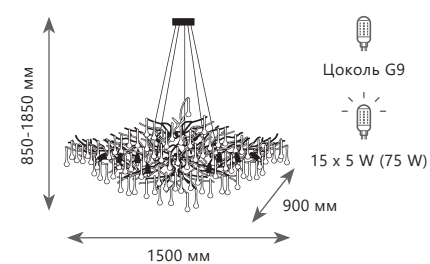

Подвесная люстра

A 10067/1500 GB ●

медь, хрусталь

темное золото

Подвесная люстра

A 10067/1500 GD ●

медь, хрусталь

золото