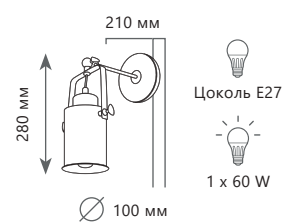

Спот

- A LOFT2092/1W ●
- ⊘ металл | металл
- черный | черный

OFFICE

SPOTLIGHT