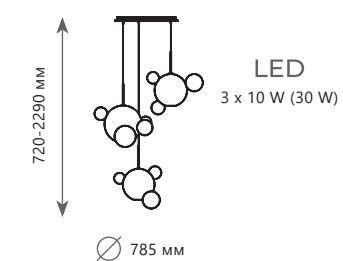

Подвесной светильник

A	2029-D3	●
⊘	металл | стекло	
●	черный | дымчатый	
2000 Lm | 3000 K