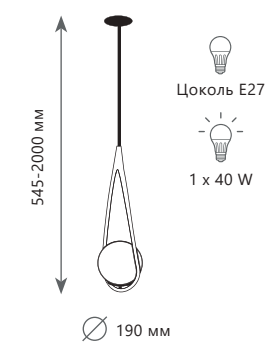

Подвесной светильник

A	LOFT2599-A	●
	LOFT2599-B	●

- металл | стекло
- никель | белый
- золото | белый