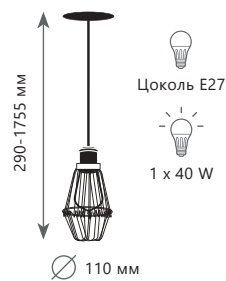

Бра

A	LOFT2116W	●
⊘	металл стекло	
●	черный прозрачный	

Подвесной светильник

- A LOFT1153 ●
- металл
- бронза

Подвесной светильник

- A LOFT2009/1 ●
- металл | металл
- черный, бронза | черный

JARDIN

Подвесной светильник