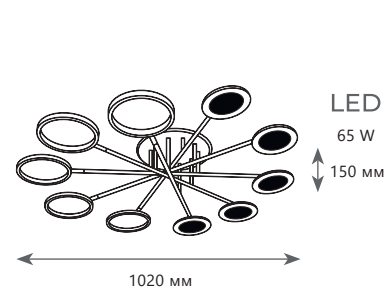

1 0 1 6 4 L B l a c k

Потолочный светильник

- A 10164M BLACK ●
- металл | силикон, акрил
- черный

4600 Lm | 3000 K