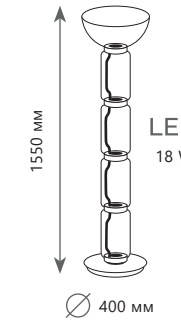

Торшер

A	10192F/L	●
⊘	металл | стекло, акрил	
●	черный | прозрачный	
	1300 Lm | 4000 K