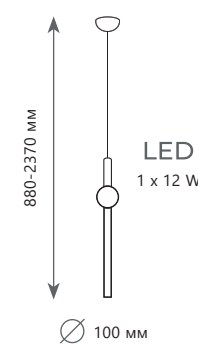

Подвесной светильник

A 5053-C ●

металл | стекло
хром | белый

2100 Lm | 3000 K