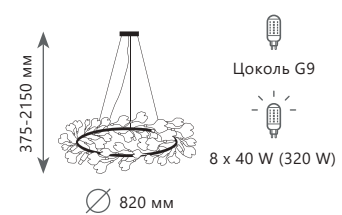

Подвесная люстра

A 10124/8

металл, керамика

золото, белый