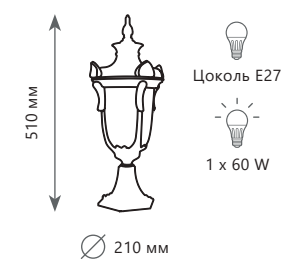

Ландшафтный светильник

- A 100002/490 ●
- ⊘ металл | стекло
- бронза | прозрачный