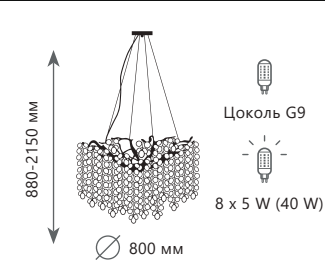

● медь, хрусталь

● темное золото

Подвесная люстра

A 10066/1200 GB ●

● медь, хрусталь

● темное золото

Подвесная люстра

A 10066/800 GB ●