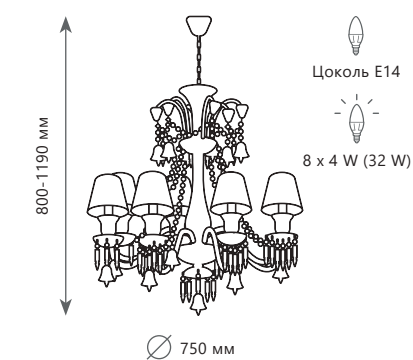

Подвесной светильник

1. **A** 10210/8 BLACK ●
2. металл, стекло, хрусталь | ткань
   - черный