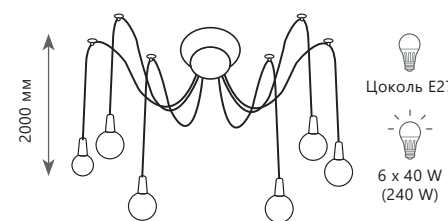

SPIDER

Люстра-паук

A LOFT1162A/6

-  металл, текстильный провод
-  черный, бронза

Люстра-паук

A LOFT1162A/10

-  металл, текстильный провод
-  черный, бронза

Люстра-паук