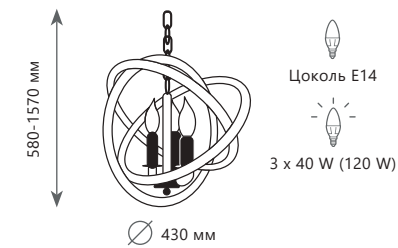

Подвесная люстра

- **A** LOFT1194-3
- металл, пеньковый канат
- черный, бежевый