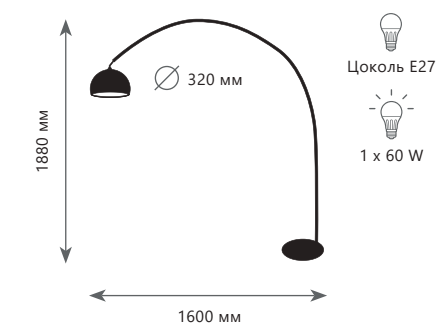

Торшер

A	5002	●
○	металл, мрамор | металл	
●	черный, хром | металлик	

ARCO