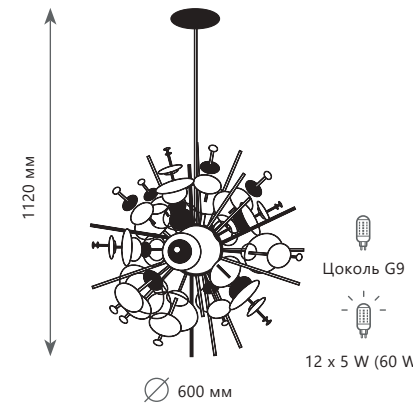

10137/720 Gold

Подвесной светильник

- A 10137/600 CHROME ●
- металл, акрил
- хром

Потолочный светильник

- A 10137/600C CHROME ●
- металл, акрил
- хром

Подвесной светильник

- A 10137/720 CHROME ●
- металл, акрил
- хром

Подвесной светильник

- A 10137/600 GOLD ●
- металл, акрил
- золото

Потолочный светильник

- A 10137/600C GOLD ●
- металл, акрил
- золото

Подвесной светильник

- A 10137/720 GOLD ●
- металл, акрил
- золото