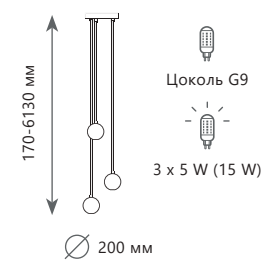

Подвесной светильник

- A 10112/3 ●
- ⊘ металл | хрусталь
- хром | прозрачный
- 165 Lm | 3000 K