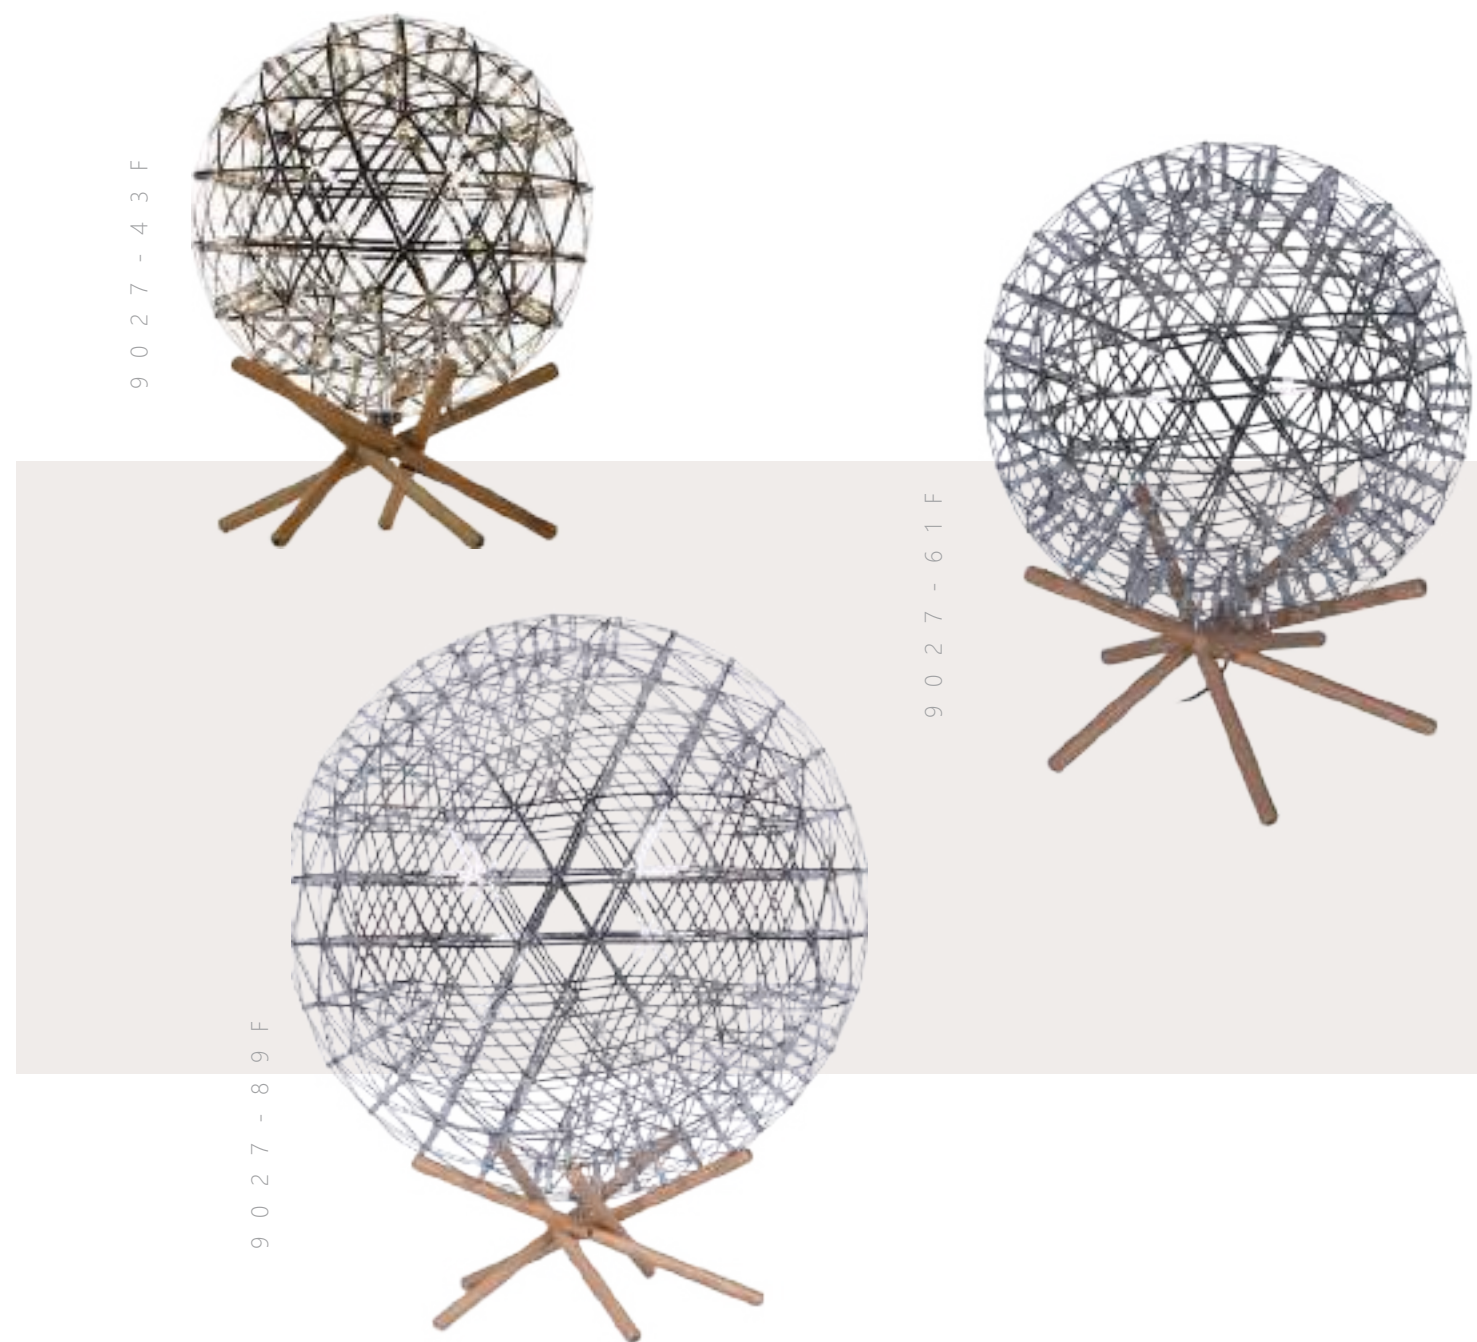

A 9027-43F

- металл, дерево
- хром, дерево

2100 Lm | 3000 K

A 9027-61F

- металл, дерево
- хром, дерево

3300 Lm | 3000 K

A 9027-89F

- металл, дерево
- хром, дерево

5400 Lm | 3000 K