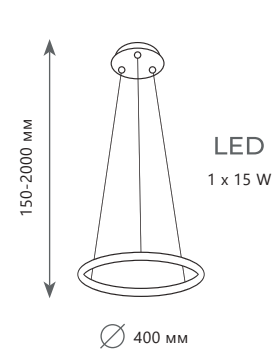

Подвесной светильник

- A 10014S ●
- ⊘ металл
- золото

1050 Lm | 3000 K