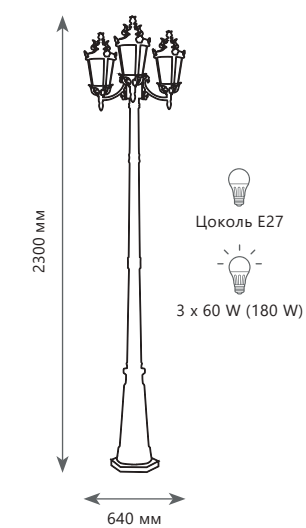

Ландшафтный светильник

	100003/2300	●
	металл | стекло	
●	бронза | прозрачный