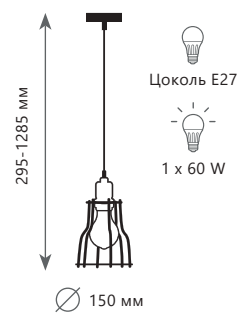

LOFT

LOFT 1124

CAGE

Бра

	LOFT2105W	●
	металл металл	
	черный черный	

Подвесной светильник

	LOFT1114	●
	металл металл	
	черный черный	

Подвесной светильник