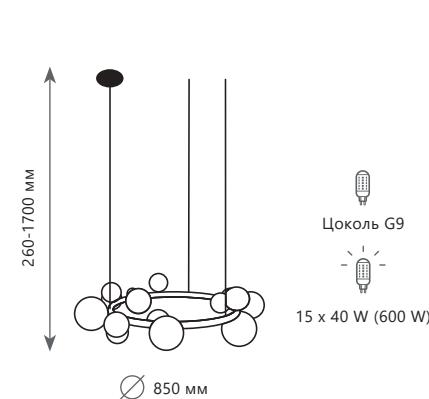

Подвесной светильник

- A 10139/850
- металл | стекло
- золото | дымчатый