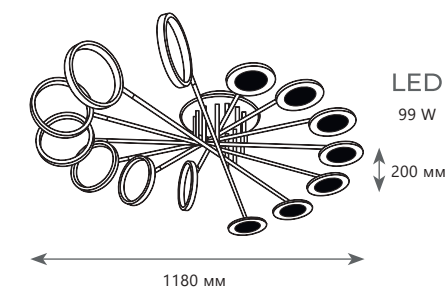

- A 10164S GOLD ●
- металл | силикон, акрил
- золото

3500 Lm | 3000 K

Потолочный светильник

- A 10164M GOLD ●
- металл | силикон, акрил
- золото

4600 Lm | 3000 K

Потолочный светильник

- A 10164L GOLD ●
- металл | силикон, акрил
- золото