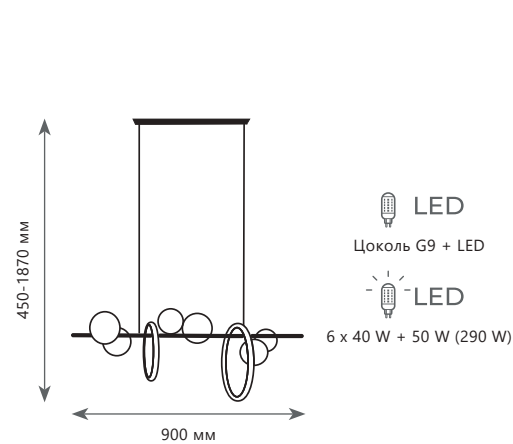

LED
42 W

Подвесной светильник

- A 10126/1200 ●
- металл, акрил | стекло
- золото, белый | прозрачный
- 6300 Lm | 3000 K

10139/900 L

MOLECULE

10139/900L

10139/1200L

Подвесной светильник