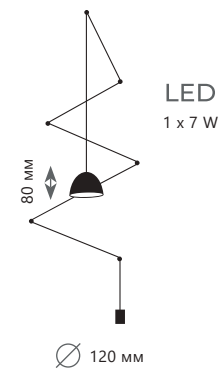

LOFT7112F

Торшер

- A LOFT7112F ●
- дерево | ткань
- дерево | бежевый

LOFT1610BL

Подвесной светильник

- A LOFT1610BL ●
- A LOFT1610WH ●
- металл | металл
- черный | черный
- белый | белый
- 450 Lm | 3000 K

LOFT1846WH