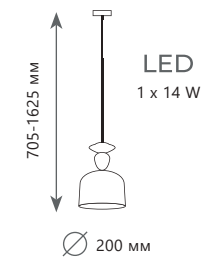

Подвесной светильник