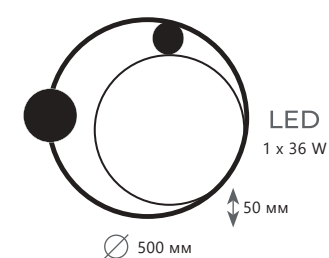

LED
1 x 36 W

∅ 500 мм

Потолочный светильник

A 10062 ●

● металл | акрил

● черный | белый

2520 Lm | 4000 K