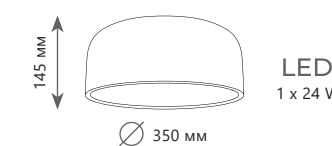

10201/480 White

10201/350 White

10201/480 Yellow

10201/350 Black

10201/350 Grey

LED
1 x 24 W

LED
1 x 30 W

Потолочный светильник