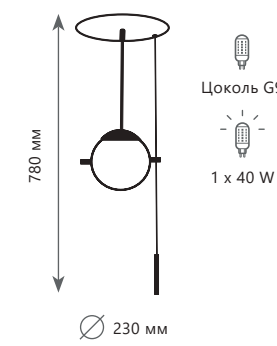

Подвесной светильник

A	10029PS	BLACK	●
	10029PS	GOLD	●

- металл | стекло
- черный | белый
- золото | белый