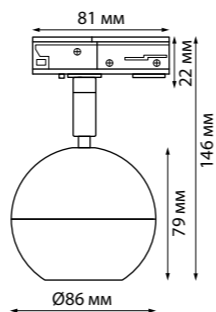

370823, 370824, 370825