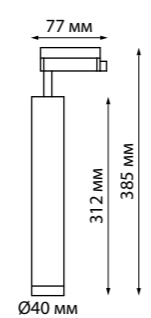

358801 IP 20
358802 Светильник однофазный трековый светодиодный
358803 Алюминий/пластик
358804 15 Вт 85-265 В 1300 Лм 4000 К
Цвет LED белый
Угол поворота 340°
Угол рассеивания 24°

357885, 357886