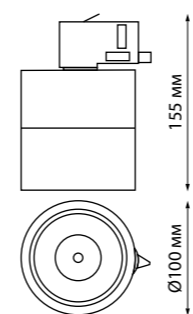

IP 20
Светильник трехфазный трековый
светодиодный
Алюминий
25 Вт 100-265 В
2200 Лм 4000 К
Цвет LED белый
Угол поворота 350°
Угол рассеивания 90°

358779, 358780