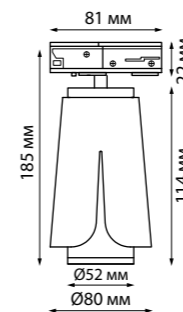

370834, 370835

370836, 370837

TULIP

PIPE

370412 черный

370400
370401

IP 20 ⚡
Светильник однофазный трековый
Длина провода 1 м
Алюминий
GU10 50 Вт 220 В

370400
белый