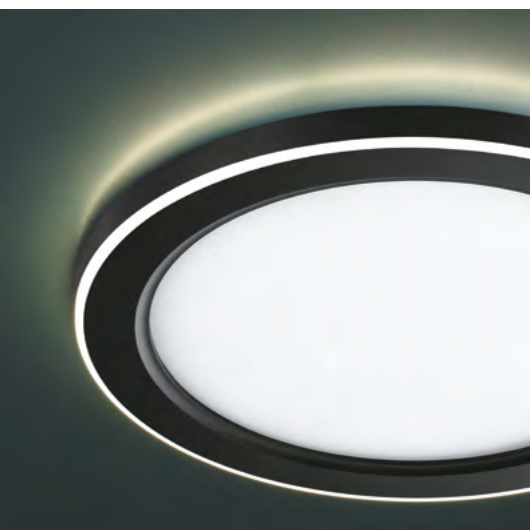

SPAN

359016 белый NEW 4000K

359017 черный NEW 4000K

359016
359017

IP 20
Светильник встраиваемый светодиодный
Три режима работы
Алюминий/пластик
18 Вт+6 Вт 100-265 В 1680 Лм 4000 К+4000 К
Цвет LED белый
Врезное отверстие Ø 90-210 мм
Высота встраиваемой части 17 мм
Угол рассеивания 120°

359012 белый NEW 4000K

359014 белый NEW 4000K

359012
359013

IP 20
Светильник встраиваемый светодиодный
Три режима работы
Алюминий/пластик
6 Вт+3 Вт 100-265 В 630 Лм 4000 К+4000 К
Цвет LED белый
Врезное отверстие Ø 55-100 мм
Высота встраиваемой части 17 мм
Угол рассеивания 120°

359013 черный NEW 4000K

359015 черный NEW 4000K

359014
359015

IP 20
Светильник встраиваемый светодиодный
Три режима работы
Алюминий/пластик
12 Вт+4 Вт 100-265 В 1120 Лм 4000 К+4000 К
Цвет LED белый
Врезное отверстие Ø 60-160 мм
Высота встраиваемой части 17 мм
Угол рассеивания 120°

SPAN