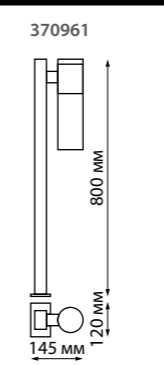

NEW

370960 IP 54
370961 Светильник ландшафтный
Алюминий/поликарбонат
E27 max 18 Вт 220-240 В
Диапазон раб. тем-р от -20° до +45° С