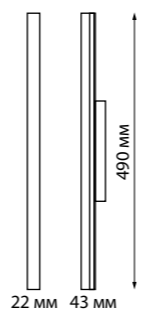

358615, 358616, 358619,
358620, 358623, 358624