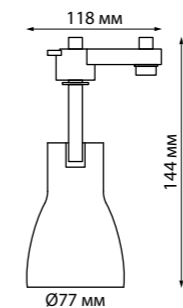

370404, 370405