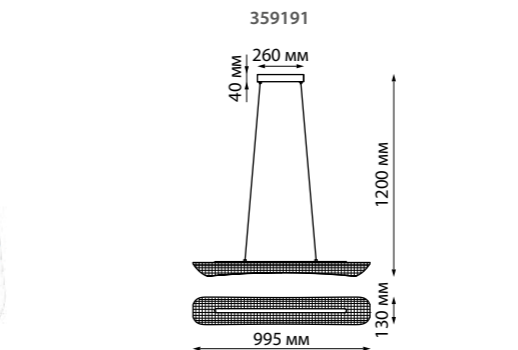

3000-6000 K

Беспроводной пульт ДУ
Входит в комплект
(арт. 359189-359191)