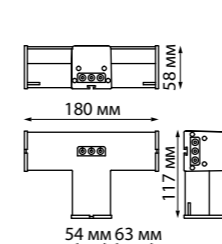

ЛИНЕЙНАЯ СИСТЕМА

BITS

359110, 359111, 359112, 359113 черный

NEW

359110

IP 20

Светильник линейный светодиодный

В комплекте прямые соединители 2 шт
Корпус – алюминий/рассеиватель – пластик
20 Вт 100-265 В 2000 Лм 4000 К
Цвет LED белый
Угол рассеивания 120°

359112

IP 20

Светильник линейный светодиодный

В комплекте прямые соединители 2 шт
Корпус – алюминий/рассеиватель – пластик
40 Вт 100-265 В 4000 Лм 4000 К
Цвет LED белый
Угол рассеивания 120°

359111

IP 20

Светильник линейный светодиодный

В комплекте прямые соединители 2 шт
Корпус – алюминий/рассеиватель – пластик
30 Вт 100-265 В 3000 Лм 4000 К
Цвет LED белый
Угол рассеивания 120°

359113

IP 20

Светильник линейный светодиодный

В комплекте прямые соединители 2 шт
Корпус – алюминий/рассеиватель – пластик
50 Вт 100-265 В 5000 Лм 4000 К
Цвет LED белый
Угол рассеивания 120°

359110

359112

359111

359113

359114 черный **NEW**

359114

IP 20

Соединитель «Х»

Алюминий/пластик
12 Вт 100-265 В 1080 Лм 4000 К
Цвет LED белый
Угол рассеивания 120°

ОБЗОР СЕРИИ BITS

359115 черный **NEW**

359115

IP 20

Соединитель «Т»

Алюминий/пластик
10 Вт 100-265 В 900 Лм 4000 К
Цвет LED белый
Угол рассеивания 120°

МОНТАЖ ЛИНЕЙНОЙ СИСТЕМЫ BITS

359116 черный **NEW**

359116

IP 20

Соединитель «L» с двумя сетевыми входами

Алюминий/пластик
8 Вт 100-265 В 720 Лм 4000 К
Цвет LED белый
Угол рассеивания 120°

359117 черный **NEW**

359117

IP 20

Соединитель «L» с одним сетевым входом

Алюминий/пластик
8 Вт 100-265 В 720 Лм 4000 К
Цвет LED белый
Угол рассеивания 120°

359114

359115

359116, 359117

BITS