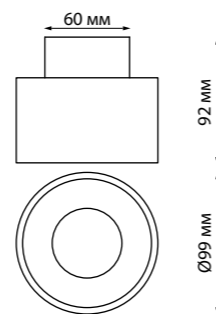

GIRO

358970, 358971, 358972