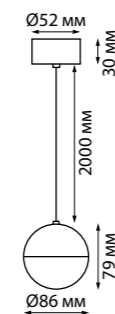

370808, 370809, 370810