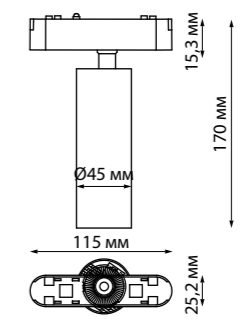

359090, 359091, 359256, 359257