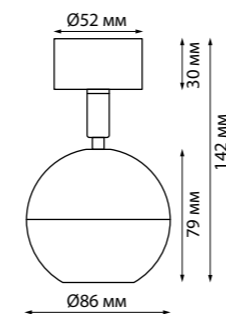

370811, 370812, 370813