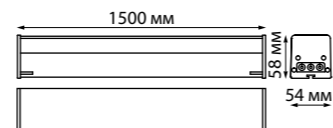

ЛИНЕЙНАЯ СИСТЕМА

BITS

359110, 359111, 359112, 359113 черный

NEW

359110

IP 20

Светильник линейный светодиодный

В комплекте прямые соединители 2 шт
Корпус – алюминий/рассеиватель – пластик
20 Вт 100-265 В 2000 Лм 4000 К
Цвет LED белый
Угол рассеивания 120°

359112

IP 20

Светильник линейный светодиодный

В комплекте прямые соединители 2 шт
Корпус – алюминий/рассеиватель – пластик
40 Вт 100-265 В 4000 Лм 4000 К
Цвет LED белый
Угол рассеивания 120°

359111

IP 20

Светильник линейный светодиодный

В комплекте прямые соединители 2 шт
Корпус – алюминий/рассеиватель – пластик
30 Вт 100-265 В 3000 Лм 4000 К
Цвет LED белый
Угол рассеивания 120°

359113

IP 20

Светильник линейный светодиодный

В комплекте прямые соединители 2 шт
Корпус – алюминий/рассеиватель – пластик
50 Вт 100-265 В 5000 Лм 4000 К
Цвет LED белый
Угол рассеивания 120°

359110

359112

359111

359113

359114 черный **NEW**

359114

IP 20

Соединитель «Х»

Алюминий/пластик
12 Вт 100-265 В 1080 Лм 4000 К
Цвет LED белый
Угол рассеивания 120°

ОБЗОР СЕРИИ BITS

359115 черный **NEW**

359115

IP 20

Соединитель «Т»

Алюминий/пластик
10 Вт 100-265 В 900 Лм 4000 К
Цвет LED белый
Угол рассеивания 120°

МОНТАЖ ЛИНЕЙНОЙ СИСТЕМЫ BITS

359116 черный **NEW**

359116

IP 20

Соединитель «L» с двумя сетевыми входами

Алюминий/пластик
8 Вт 100-265 В 720 Лм 4000 К
Цвет LED белый
Угол рассеивания 120°

359117 черный **NEW**

359117

IP 20

Соединитель «L» с одним сетевым входом

Алюминий/пластик
8 Вт 100-265 В 720 Лм 4000 К
Цвет LED белый
Угол рассеивания 120°

359114

359115

359116, 359117

BITS