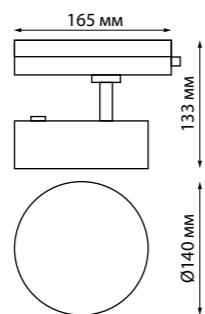

358755 IP 20
358756 **Светильник однофазный трековый светодиодный**
358757
Алюминий/пластик
24 Вт 100-265 В 2100 Лм 4000 К
Цвет LED белый
Угол поворота 350°
Угол рассеивания 120°

358767 IP 20
358768 **Светильник однофазный трековый светодиодный**
358769
Длина роиода 1,2 м
Алюминий/пластик
30 Вт 100-265 В 2600 Лм 4000 К
Цвет LED белый
Угол рассеивания 120°

358755, 358756, 358757