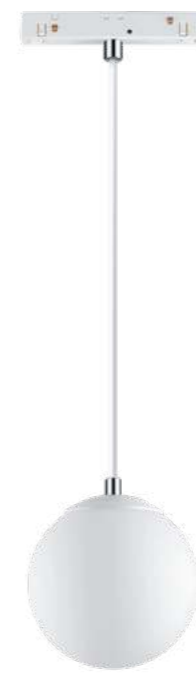

358393
358394

IP 20
**Трековый светильник для
низковольтного шинпровода**
Алюминий
10 Вт 48 В 850 Лм 4000 К
Цвет LED белый
Угол поворота 180°
Угол рассеивания 24°

358471 белый/
белый матовый шар