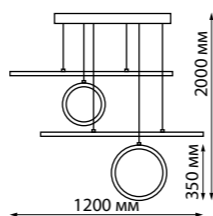

359183 черный

359182 **NEW**
359183

IP 20
Светильник подвесной светодиодный диммируемый
В комплекте беспроводной пульт ДУ
Длина провода 2 м
Корпус – алюминий/рассеиватель – акрил/
база – металл
116 Вт 220 В 10400 Лм 4000 К
Цвет LED белый
Угол поворота 350°
Угол рассеивания 350°

IP 20
Светильник подвесной светодиодный диммируемый
В комплекте беспроводной пульт ДУ
Длина провода 2 м
Корпус – алюминий/рассеиватель – акрил/
база – металл
175 Вт 220 В 15800 Лм 4000 К
Цвет LED белый
Угол поворота 350°
Угол рассеивания 350°

359182, 359183

359184, 359185