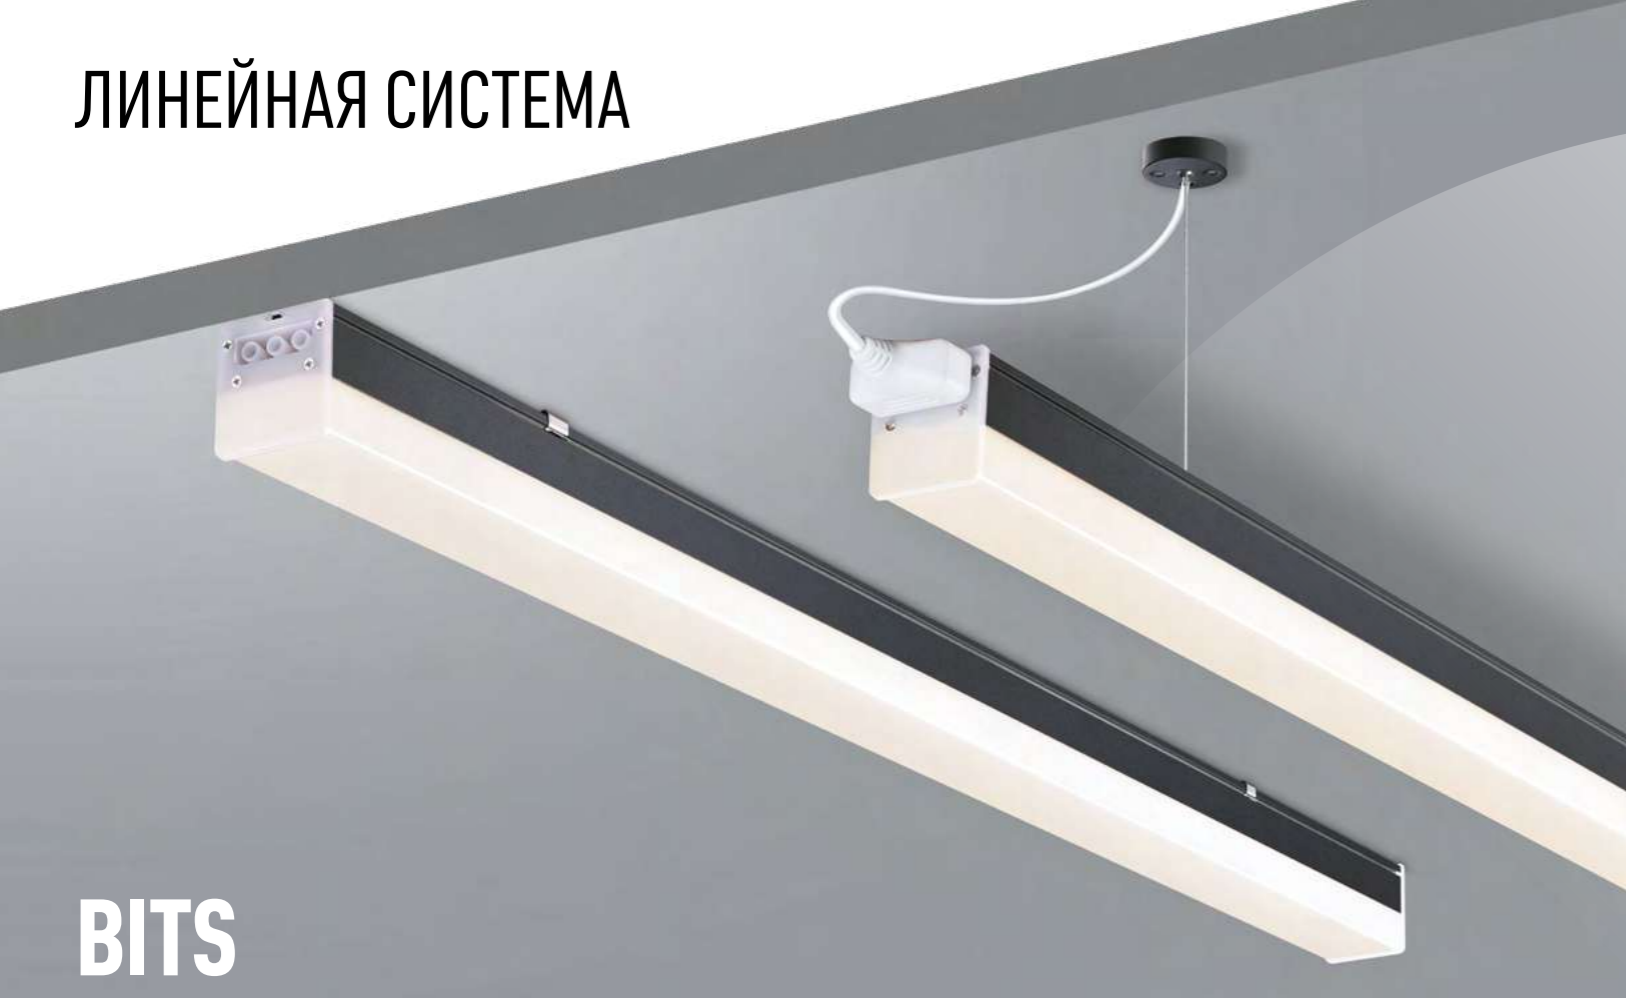

ЛИНЕЙНАЯ СИСТЕМА