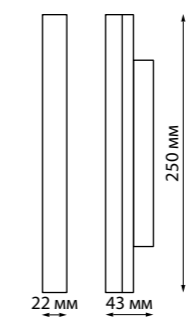

359200 IP 20
359201 Трековый светильник для
низковольтного шинпровода
Алюминий/пластик
24 Вт 48 В 1800 Лм 3000 К
Цвет LED теплый белый
Угол рассеивания 120°

359198, 359199