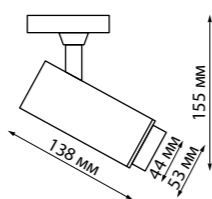

359026, 359027

SELENE

359147 белый NEW
359148 белый NEW

3000K
4000K

359149 черный NEW
359150 черный NEW

3000K
4000K

359155 белый NEW
359156 белый NEW

3000K
4000K

359157 черный NEW
359158 черный NEW

3000K
4000K