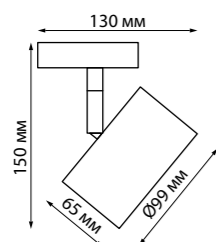

358737, 358741, 358745
черный

358738, 358742, 358746
белый

358737 IP 20
358738 **Светильник однофазный трековый светодиодный с переключателем цветовой температуры**
Алюминий
10 Вт 100-265 В 900 Лм 3000, 4000, 6000 К
Цвет LED тёплый белый/ белый/ холодный белый
Угол поворота 340°
Угол рассеивания 60°

358741 IP 20
358742 **Светильник однофазный трековый светодиодный с переключателем цветовой температуры**
Алюминий
20 Вт 100-265 В 1800 Лм 3000, 4000, 6000 К
Цвет LED тёплый белый/ белый/ холодный белый
Угол поворота 340°
Угол рассеивания 60°

358745 IP 20
358746 **Светильник однофазный трековый светодиодный с переключателем цветовой температуры**
Алюминий
30 Вт 100-265 В 2700 Лм 3000, 4000, 6000 К
Цвет LED тёплый белый/ белый/ холодный белый
Угол поворота 340°
Угол рассеивания 60°

358973 белый

358974 черный

358975 бронза светлая

358973
358974
358975
IP 20
Светильник однофазный трековый светодиодный с переключателем цветовой температуры
Корпус – алюминий/рассеиватель – акрил
12 Вт вниз + 3 Вт вверх 110-265 В 1100 Лм 3000, 4000, 6000 К
Цвет LED теплый белый, белый, холодный белый
Угол поворота 355°+ 90°
Угол рассеивания 120°

358973, 358974, 358975

358737-358738

358741-358742

358745-358746