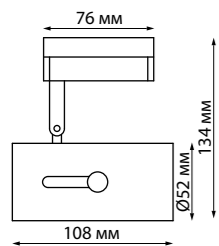

370412, 370413