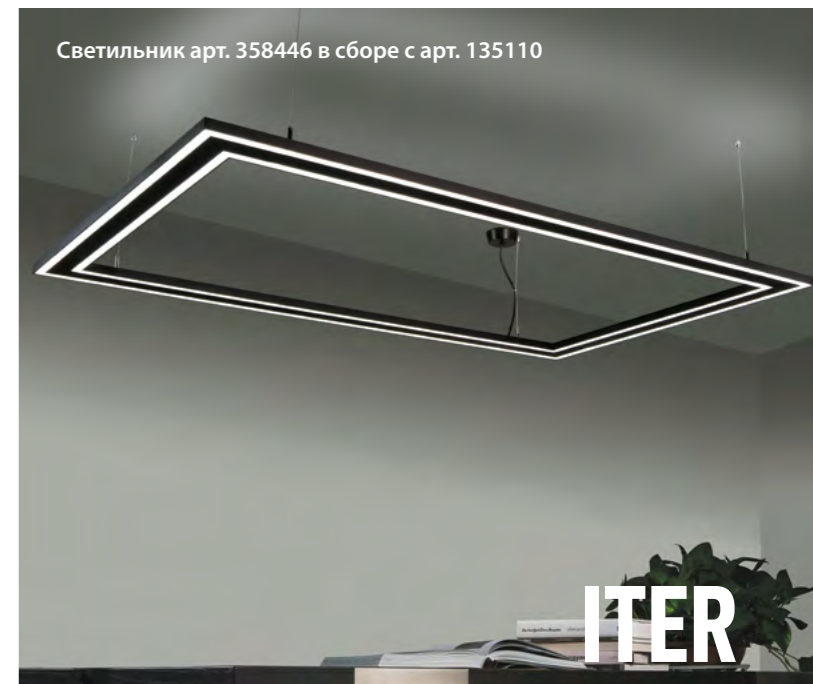

135110 черный

135110

IP 20 
Соединитель угловой токопроводящий
Алюминий/пластик PC
6 Вт только вниз
100-277 В 570 Лм 4000 К
Цвет LED белый
Угол рассеивания 98°

В комплекте с арт. 358446

358446

135110

Светильник арт. 358446 в сборе с арт. 135110