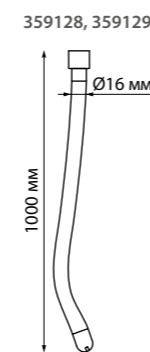

ГИБКИЙ НЕОН

RAMO

359128 черный **NEW**
359129 черный **NEW**

359130 черный **NEW**
359131 черный **NEW**

359132 черный **NEW**
359133 черный **NEW**

359128
IP 20
Светильник светодиодный
Алюминий/рассеиватель PC
14 Вт 320 LEDS SMD 170-265 В
1400 Лм 3000 К
Цвет LED теплый белый
Угол рассеивания 360°

359130
IP 20
Светильник светодиодный
Алюминий/рассеиватель PC
25 Вт 640 LEDS SMD 170-265 В
2500 Лм 3000 К
Цвет LED теплый белый
Угол рассеивания 360°

359132
IP 20
Светильник светодиодный
Алюминий/рассеиватель PC
38 Вт 960 LEDS SMD 170-265 В
3800 Лм 3000 К
Цвет LED теплый белый
Угол рассеивания 360°

359129
IP 20
Светильник светодиодный
Алюминий/рассеиватель PC
14 Вт 320 LEDS SMD 170-265 В
1400 Лм 4000 К
Цвет LED белый
Угол рассеивания 360°

359131
IP 20
Светильник светодиодный
Алюминий/рассеиватель PC
25 Вт 640 LEDS SMD 170-265 В
2500 Лм 4000 К
Цвет LED белый
Угол рассеивания 360°

359133
IP 20
Светильник светодиодный
Алюминий/рассеиватель PC
38 Вт 960 LEDS SMD 170-265 В
3800 Лм 4000 К
Цвет LED белый
Угол рассеивания 360°

359146 черный **NEW**

359146 База-подвес для арт. 359128-359133
Металл

ГИБКИЙ НЕОН RAMO