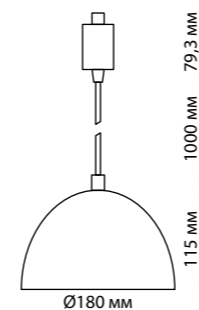

VETERUM

370546 IP 20
370547 Светильник однофазный трековый
Металл
GU10 50 Вт 220 В
Угол поворота 90°

370545 IP 20
370548 Светильник однофазный трековый
Металл
GU10 50 Вт 230 В
Угол поворота 180°

VETERUM

370562 IP 20
Светильник однофазный трековый
Длина провода 1 м – не регулируемый
Металл
E27 60 Вт 230 В

370421 IP 20
370423 Светильник однофазный трековый
370425 Длина провода 1 м
Металл
E27 50 Вт 220 В

370562