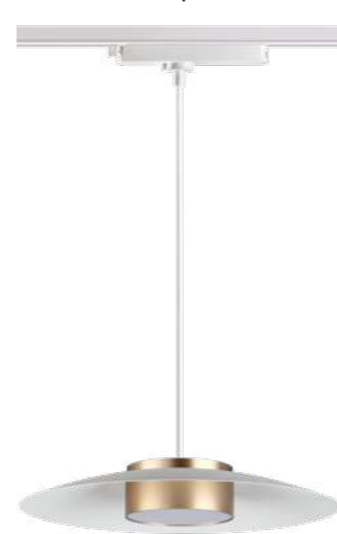

358896 белый/золото