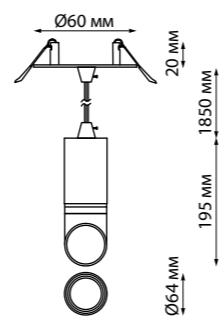

370904, 370905

370906, 370907

370910, 370911

370912, 370913

GENT

358675, 358676,
358677, 358678
белый

💧 IP 54

358683 IP 54
358686 **Светильник накладной
влагозащищенный**
Корпус алюминий/
рассеиватель пластик
10 Вт 100-240 В 800 Лм 4000 К
Цвет LED белый
Угол рассеивания 120°
Размер (Ш*В) Ø 150*40 мм
Размер (Ш*Д*В) 150*150*40 мм