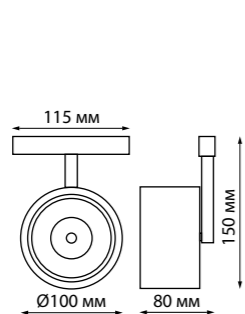

358548, 358549