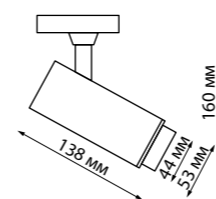

359028, 359029