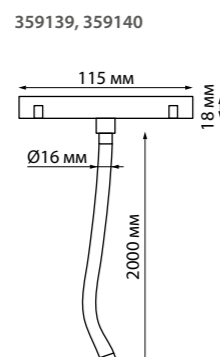

ГИБКИЙ НЕОН

RAMO

359136 черный NEW

359136

Подвесной комплект с 2-х метровым тросом
Пластик/сталь/алюминий

359137 черный NEW 3000K
359138 черный NEW 4000K

359137 IP 20
Трековый светильник для низковольтного шинпровода
Алюминий/рассеиватель PC
14 Вт 48 В 1400 Лм 3000 К
Цвет LED теплый белый
Угол рассеивания 360°

359138 IP 20
Трековый светильник для низковольтного шинпровода
Алюминий/рассеиватель PC
14 Вт 48 В 1400 Лм 4000 К
Цвет LED белый
Угол рассеивания 360°

359139 черный NEW 3000K
359140 черный NEW 4000K

359139 IP 20
Трековый светильник для низковольтного шинпровода
Алюминий/рассеиватель PC
25 Вт 48 В 2500 Лм 3000 К
Цвет LED теплый белый
Угол рассеивания 360°

359140 IP 20
Трековый светильник для низковольтного шинпровода
Алюминий/рассеиватель PC
25 Вт 48 В 1400 Лм 4000 К
Цвет LED белый
Угол рассеивания 360°

359141 черный NEW

Адаптер для низковольтного трека без токопровода для арт. 359137-359140
Пластик

В комплекте с арт. 359137-359140

359146 черный NEW

359146 База-подвес для арт. 359137-359140
Металл