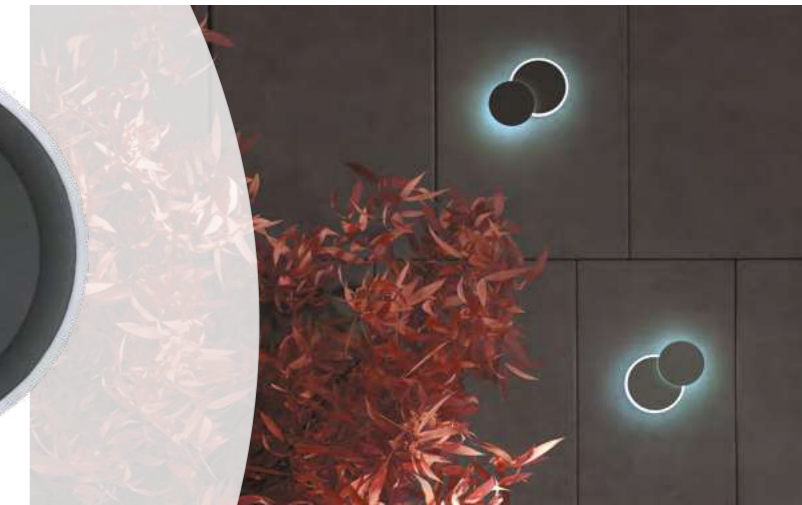

SMENA

359163

359164

359165