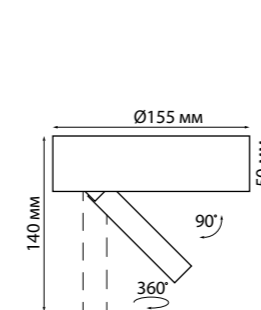

ORO

ELINA

357984 белый

357985 черный

357984
357985

IP 20

Светильник светодиодный накладной

Алюминий

12 Вт 220 В 960 Лм 3000 К

Цвет LED теплый белый

Угол поворота: 355° вращения, 90° наклон

Угол рассеивания 23°

GRODA

358354 черный

358355 белый

358318 белый

358319 черный

358354 IP 20
358355 **Светильник накладной светодиодный**
Алюминий
18 Вт вниз/6 Вт вверх 85-265 В 4000 К
1440 Лм вниз/480 Лм вверх
Цвет LED белый
Угол рассеивания 120°

358318 IP 20
358319 **Светильник накладной светодиодный**
Алюминий/акрил
7 Вт вниз/3 Вт вверх 220-240 В 750 Лм 4000 К
Цвет LED белый
Угол рассеивания 24°

357704

357704 белый

IP 33

Светильник светодиодный накладной

Алюминий

10 Вт 220-240 В

1200 Лм 3000 К

Цвет LED теплый белый

Угол поворота 360°+90°

Угол рассеивания 45°

RAZZO

358354, 358355

358318, 358319

357984, 357985

357704