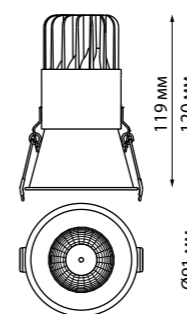

358910, 358911