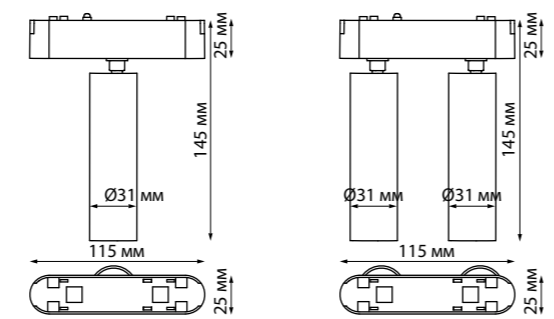

359084 **359250**
359085 **359251**

IP 20
Трековый светильник для низковольтного шинпровода
Алюминий/пластик
7 Вт 48 В 630 Лм
4000 К 3000 К
Цвет LED белый, тёплый белый
Угол поворота 350°
Угол рассеивания 24°

359086 **359252**
359087 **359253**

IP 20
Трековый светильник для низковольтного шинпровода
Алюминий/пластик
14 Вт 48 В 1260 Лм
4000 К 3000 К
Цвет LED белый, тёплый белый
Угол поворота 350°
Угол рассеивания 24°

359084, 359085, 359250, 359251   359086, 359087, 359252, 359253

SMAL

359088 **359254**
359089 **359255**

IP 20
Трековый светильник для низковольтного шинпровода
Алюминий/пластик
12 Вт 48 В 1080 Лм
4000 К 3000 К
Цвет LED белый, тёплый белый
Угол поворота 350°
Угол рассеивания 24°

359090 **359256**
359091 **359257**

IP 20
Трековый светильник для низковольтного шинпровода
Алюминий/пластик
15 Вт 48 В 1275 Лм
4000 К 3000 К
Цвет LED белый, тёплый белый
Угол поворота 350°
Угол рассеивания 24°

359092 **359258**
359093 **359259**

IP 20
Трековый светильник для низковольтного шинпровода
Алюминий/пластик
12 Вт 48 В 1020 Лм
4000 К 3000 К
Цвет LED белый, тёплый белый
Угол поворота 350°
Угол рассеивания 24°

359088 черный **NEW**
359254 черный **NEW**

359090 черный **NEW**
359256 черный **NEW**

359092 черный **NEW**
359258 черный **NEW**