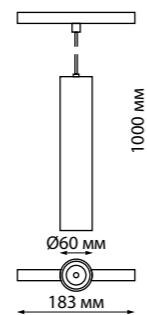

358635, 358636