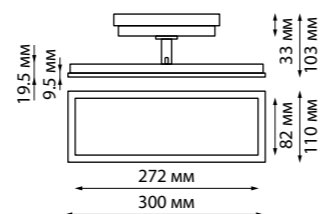

VOLO

358893, 358894

358893 IP 20
358894 Светильник однофазный трековый светодиодный
Корпус – алюминий/рассеиватель – пластик
24 Вт 220 В 1900 Лм 4000 К
Цвет LED белый
Угол поворота по горизонтали 350°, по вертикали 90°
Угол рассеивания 120°

EOS

358325, 358666

358324
358665
IP 33
Светильник однофазный трековый светодиодный
Алюминий
25 Вт 110-265 В
3000 Лм 4000 К
Цвет LED белый
Угол поворота 93°/355°
Угол рассеивания 30°

358325
358666
IP 33
Светильник однофазный трековый светодиодный
Алюминий
13 Вт 110-265 В
1560 Лм 4000 К
Цвет LED белый
Угол поворота 93°/355°
Угол рассеивания 30°