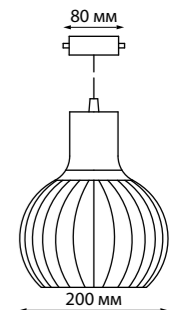

VETERUM

370546 IP 20
370547 Светильник однофазный трековый
Металл
GU10 50 Вт 220 В
Угол поворота 90°

370545 IP 20
370548 Светильник однофазный трековый
Металл
GU10 50 Вт 230 В
Угол поворота 180°

VETERUM

370562 IP 20
Светильник однофазный трековый
Длина провода 1 м – не регулируемый
Металл
E27 60 Вт 230 В

370421 IP 20
370423 Светильник однофазный трековый
370425 Длина провода 1 м
Металл
E27 50 Вт 220 В

370425