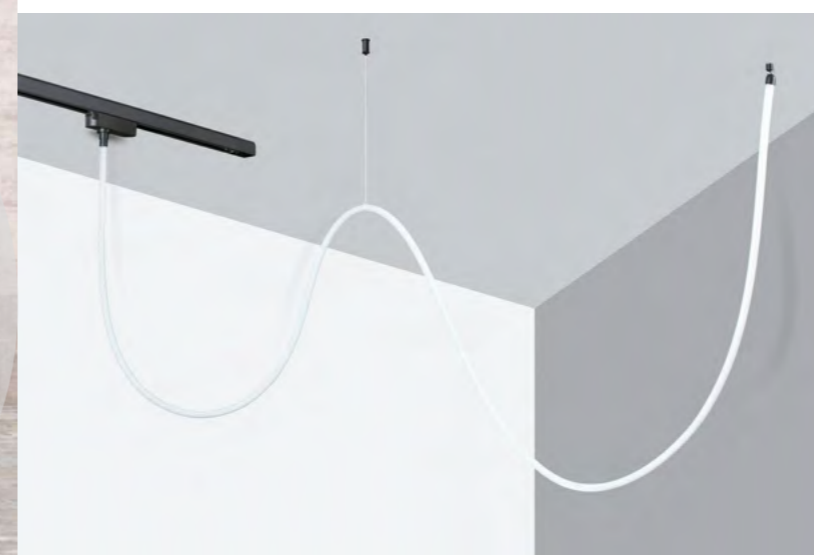

ГИБКИЙ НЕОН

RAMO

359128 черный **NEW** 3000K
359129 черный **NEW** 4000K

359128
IP 20 ☐
Светильник светодиодный
Алюминий/рассеиватель PC
14 Вт 170-265 В 1400 Лм 3000 К
Цвет LED теплый белый
Угол рассеивания 360°

359129
IP 20 ☐
Светильник светодиодный
Алюминий/рассеиватель PC
14 Вт 170-265 В 1400 Лм 4000 К
Цвет LED белый
Угол рассеивания 360°

359130 черный **NEW** 3000K
359131 черный **NEW** 4000K

359130
IP 20 ☐
Светильник светодиодный
Алюминий/рассеиватель PC
25 Вт 170-265 В 2500 Лм 3000 К
Цвет LED теплый белый
Угол рассеивания 360°

359131
IP 20 ☐
Светильник светодиодный
Алюминий/рассеиватель PC
25 Вт 170-265 В 2500 Лм 4000 К
Цвет LED белый
Угол рассеивания 360°

359132 черный **NEW** 3000K
359133 черный **NEW** 4000K

359132
IP 20 ☐
Светильник светодиодный
Алюминий/рассеиватель PC
38 Вт 170-265 В 3800 Лм 3000 К
Цвет LED теплый белый
Угол рассеивания 360°

359133
IP 20 ☐
Светильник светодиодный
Алюминий/рассеиватель PC
38 Вт 170-265 В 3800 Лм 4000 К
Цвет LED белый
Угол рассеивания 360°

359136 черный **NEW**

359136
Подвесной комплект
с 2-х метровым тросом
Пластик/сталь/алюминий

359127 черный **NEW**

IP 20 ☐
Адаптер для однофазного трехжильного трека
для арт. 359128-359133
Пластик 15-40 Вт 170-265 В

359135 черный **NEW**

Адаптер для однофазного трехжильного трека
без токопровода для арт. 359128-359133
Пластик

ГИБКИЙ НЕОН RAMO

RAMO