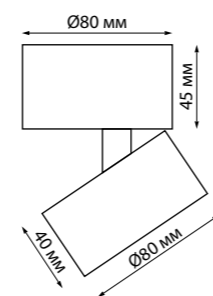

358947 белый

NAIL

EDDY

358946
358947

IP 20 
Светильник накладной
светодиодный
Алюминий
18 Вт 220 В
1700 Лм 4000 К
Цвет LED белый
Угол поворота 340°
Угол рассеивания 15°-45°

358946, 358947

359222 IP 20 
359223 Светильник накладной светодиодный
с переключателем цветовой температуры и мощности
Корпус – алюминий/рассеиватель – акрил
5-9-13 Вт 220 В 425, 765, 1105 Лм 3000, 4000, 6000 К
Цвет LED теплый белый, белый, холодный белый
Угол поворота 350°/90°
Угол рассеивания 15-60°