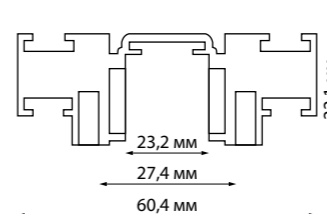

135161 IP 20
135162 **Токопровод**
Пластик
48 В
(Д*Ш*В) 81*19*17 мм