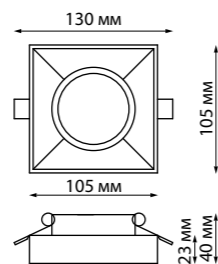

GU10 50 Вт 220 В

Высота встраиваемой части 18 мм

Врезное отверстие Ø 65 мм

370494 белый

370494
Варианты окрашивания
светильника

370483, 370484, 370485, 370486 белый

370493

370494