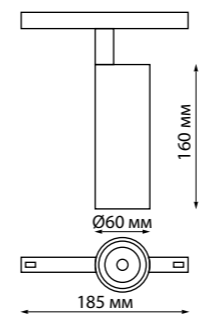

358631, 358632