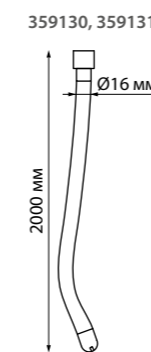

ГИБКИЙ НЕОН

RAMO

359128 черный **NEW**
359129 черный **NEW**

359130 черный **NEW**
359131 черный **NEW**

359132 черный **NEW**
359133 черный **NEW**

359128
IP 20
Светильник светодиодный
Алюминий/рассеиватель PC
14 Вт 320 LEDS SMD 170-265 В
1400 Лм 3000 К
Цвет LED теплый белый
Угол рассеивания 360°

359130
IP 20
Светильник светодиодный
Алюминий/рассеиватель PC
25 Вт 640 LEDS SMD 170-265 В
2500 Лм 3000 К
Цвет LED теплый белый
Угол рассеивания 360°

359132
IP 20
Светильник светодиодный
Алюминий/рассеиватель PC
38 Вт 960 LEDS SMD 170-265 В
3800 Лм 3000 К
Цвет LED теплый белый
Угол рассеивания 360°

359129
IP 20
Светильник светодиодный
Алюминий/рассеиватель PC
14 Вт 320 LEDS SMD 170-265 В
1400 Лм 4000 К
Цвет LED белый
Угол рассеивания 360°

359131
IP 20
Светильник светодиодный
Алюминий/рассеиватель PC
25 Вт 640 LEDS SMD 170-265 В
2500 Лм 4000 К
Цвет LED белый
Угол рассеивания 360°

359133
IP 20
Светильник светодиодный
Алюминий/рассеиватель PC
38 Вт 960 LEDS SMD 170-265 В
3800 Лм 4000 К
Цвет LED белый
Угол рассеивания 360°

359146 черный **NEW**

359146 База-подвес для арт. 359128-359133
Металл

ГИБКИЙ НЕОН RAMO