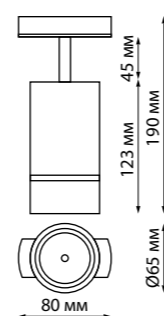

370777, 370778, 370779, 370780