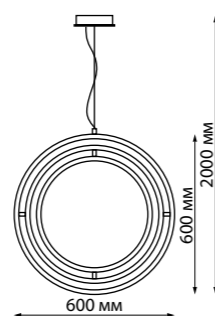

ONDO

359170 белый

359171 черный

359170 **NEW**
359171

IP 20
Светильник подвесной светодиодный диммируемый
В комплекте беспроводной пульт ДУ
Длина провода 2 м
Корпус – алюминий/рассеиватель – акрил/
база – металл
150 Вт 220 В 13500 Лм 4000 К
Цвет LED белый
Угол поворота 350°
Угол рассеивания 350°

359170, 359171