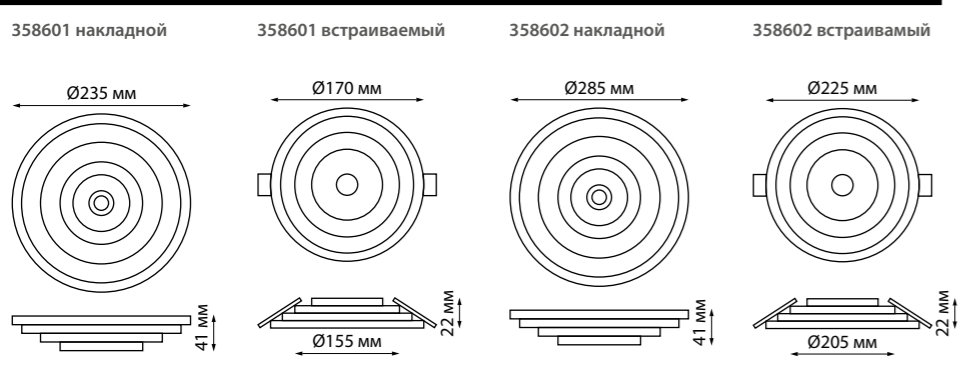

358601 IP 20 ☐
Светильник накладной/встраиваемый светодиодный
Алюминий/пластик
22 Вт COB 15 Вт+SMD 7 Вт
85-265 В max 1700 Лм 4000 К
Врезное отверстие Ø 155 мм
Высота встраиваемой части 22 мм
Угол рассеивания 45°

358602 IP 20 ☐
Светильник накладной/встраиваемый светодиодный
Алюминий/пластик
25 Вт COB 18 Вт+SMD 7 Вт
85-265 В max 1970 Лм 4000 К
Врезное отверстие Ø 205 мм
Высота встраиваемой части 22 мм
Угол рассеивания 45°

358603, 358604 белый
2 СВЕТИЛЬНИКА В ОДНОМ!

НАКЛАДНОЙ ВАРИАНТ