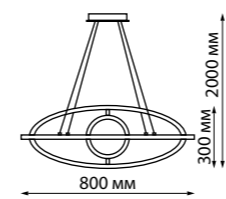

359180 NEW
359181

IP 20
Светильник подвесной светодиодный
диммируемый
В комплекте беспроводной пульт ДУ
Длина провода 2 м
Корпус – алюминий/рассеиватель – акрил/
база – металл
127 Вт 220 В 11400 Лм 4000 К
Цвет LED белый
Угол поворота 350°
Угол рассеивания 350°

359180, 359181