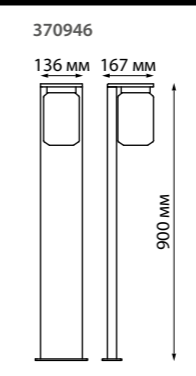

NEW 370943 IP 54
370944 Светильник ландшафтный
Алюминий/стекло
E27 max 18 Вт 220-240 В
Диапазон раб. тем-р от -20° до +40° С

370946 темно-серый