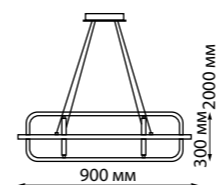

Беспроводной пульт ДУ
Входит в комплект
(арт. 359170-359185)

359176 **NEW**
359177

IP 20
Светильник подвесной светодиодный диммируемый
В комплекте беспроводной пульт ДУ
Длина провода 2 м
Корпус – алюминий/рассеиватель – акрил/
база – металл
185 Вт 220В 16700Лм 4000К
Цвет LED белый
Угол поворота 350°
Угол рассеивания 350°

359176, 359177