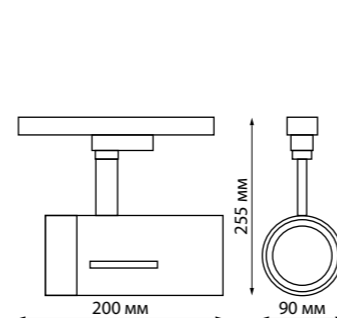

358593, 358594