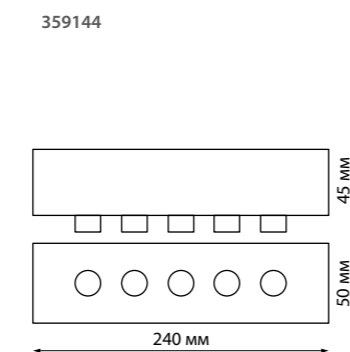

ГИБКИЙ НЕОН

RAMO

RAMO

IP 20
База для накладного монтажа
для арт. 359128-359133
Металл 15-40 Вт 170-265 В

IP 20
База для накладного монтажа
для арт. 359128-359133
Металл 40-120 Вт 170-265 В

IP 20
База для накладного монтажа
для арт. 359128-359133
Металл 70-200 Вт 170-265 В

IP 20
База для накладного монтажа
для арт. 359128-359133
Металл 40-120 Вт 170-265 В

IP 20
База для накладного монтажа
для арт. 359128-359133
Металл 70-200 Вт 170-265 В

IP 20
Подвесной комплект
с 2-х метровым тросом
Пластик/сталь/алюминий

В комплекте
с арт. 359128-359133