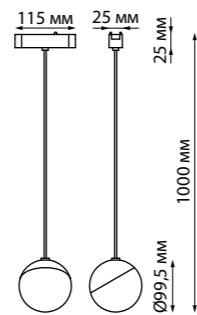

4000K 3000K
359094 359260
359095 359261

IP 20
Трековый светильник для низковольтного шинпровода
Алюминий/пластик
10 Вт 48 В 800 Лм
4000 К 3000 К
Цвет LED белый, тёплый белый
Угол рассеивания 120°

359094, 359095, 359260, 359261