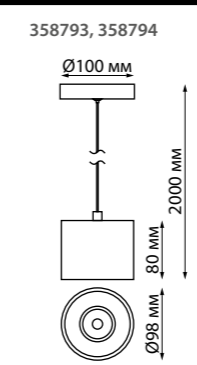

PROMETA

358749 IP 20
358750 Светильник накладной светодиодный
358751 Алюминий/пластик
24 Вт 100-265 В 2100 Лм 4000 К
Цвет LED белый
Угол поворота 350°
Угол рассеивания 120°

358761 IP 20
358762 Светильник накладной светодиодный
358763 Длина провода 2 м
Алюминий/пластик
30 Вт 100-265 В 2600 Лм 4000 К
Цвет LED белый
Угол рассеивания 120°

358791 IP 20
358792 Светильник накладной светодиодный
Алюминий/японский акрил
15 Вт 110-265 В 1600 Лм 4000 К
Цвет LED белый
Угол рассеивания 120°

358793
358794 IP 20
Светильник накладной светодиодный
Длина провода 2 м
Алюминий/японский акрил
15 Вт 110-265 В
1600 Лм 4000 К
Цвет LED белый
Угол рассеивания 120°

BIND