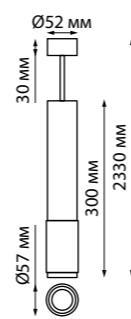

370760, 370761, 370762