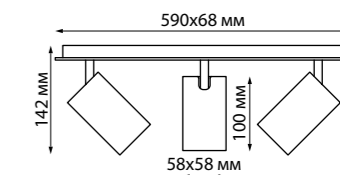

IP 20
Светильник накладной
Алюминий
GU10 50 Вт 220 В
Угол поворота 350°/90°

GUSTO

GUSTO

IP 20
Светильник накладной
Алюминий
GU10 2*50 Вт 220 В
Угол поворота 350°/90°

370553

IP 20
Светильник накладной
Алюминий/металл
GU10 50 Вт 230 В
Угол поворота 90°

370652

IP 20
Светильник накладной
Алюминий
GU10 3*50 Вт 220 В
Угол поворота 350°/90°

370554

IP 20
Светильник накладной
Алюминий/металл
GU10 2*50 Вт 220 В
Угол поворота 90°

370555

IP 20
Светильник накладной
Алюминий/металл
GU10 3*50 Вт 220 В
Угол поворота 90°

370652

370553