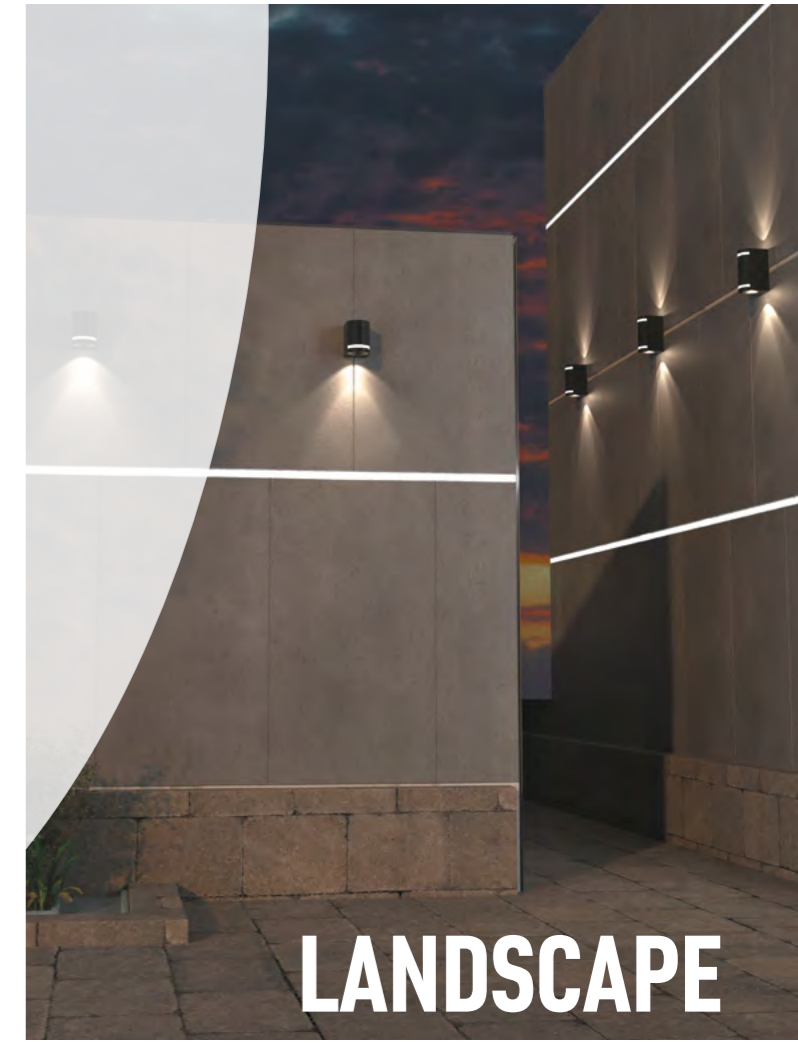

TESTA

LANDSCAPE

LANDSCAPE

369953 черный

369954 черный

369956 темно-серый

369953

IP 67 
Мини-прожектор Landscape
Алюминий/
закаленное стекло 4 мм
Материал стакана пластик
GU10 9 Вт LED 220 В