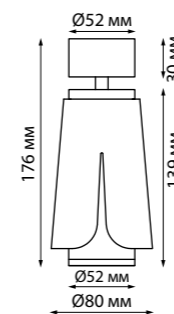

370826
370827

IP 20 
Светильник накладной
Длина провода 2 м
Алюминий
GU10 max 9 Вт LED 220 В

370808, 370809, 370810

370811, 370812, 370813

370826, 370827

370828, 370829

GARN

TULIP