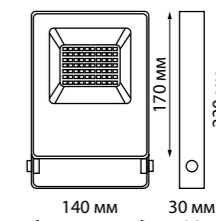

358579 темно-серый

358580 черный

IP 66 
Кольшек
Пластик
Высота 159 мм

358576

358577

358578

358579

Вид сзади