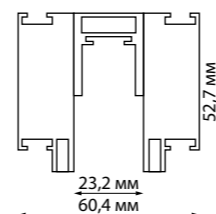

FLUM для натяжного потолка

Новый шинопровод для всех видов натяжного потолка (ткань и плёнка ПВХ) с высотой профиля 22,1 мм позволяет максимально сохранить высоту финишного потолка

135161 IP 20
135162 **Токопровод**
Пластик
48 В
(Д*Ш*В) 81*19*17 мм

135163 IP 20
135164 **Соединитель с токопроводом прямой**
Пластик
48 В
(Д*Ш*В) 83*19*18 мм

135173 IP 20
135174 **Гибкий соединитель с токопроводом «L»**
Пластик
48 В
(Д*Ш*В) 226*19*17 мм

135175 IP 20
135176 **Гибкий соединитель с токопроводом «Т»**
Пластик
48 В
(Д*Ш*В) 226*122*17 мм

135177 IP 20
135178 **Гибкий соединитель с токопроводом «X»**
Пластик
48 В
(Д*Ш*В) 272,4*272,4*17 мм

135133 IP 20
Соединительная планка без токопровода прямая
для арт. 135129-135130; 135179-135180
(2 шт. в комплекте)
Алюминий

135134 IP 20
Соединительная планка без токопровода угловая
для арт. 135129-135130; 135179-135180
(2 шт. в комплекте)
Алюминий

ИНСТРУКЦИЯ ПО УСТАНОВКЕ

ОБЗОРНОЕ ВИДЕО