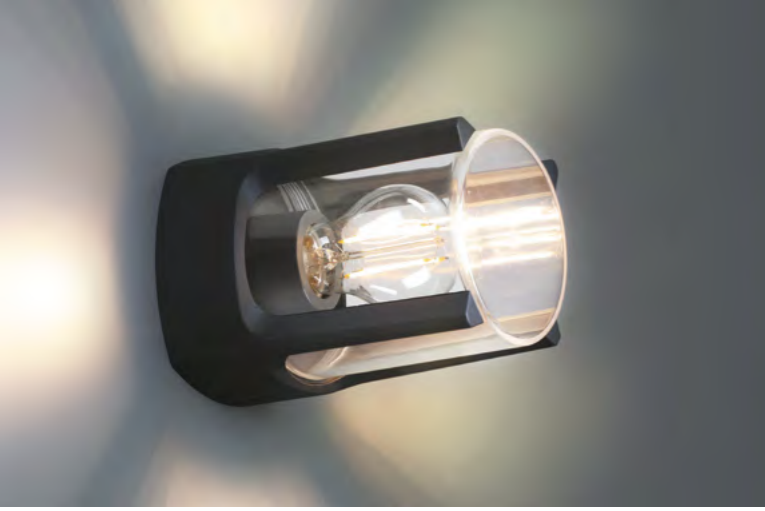

370952 темно-серый

COVER

VIDO

ARBOR

370959 черный

370958 черный

370960 черный

370961 черный