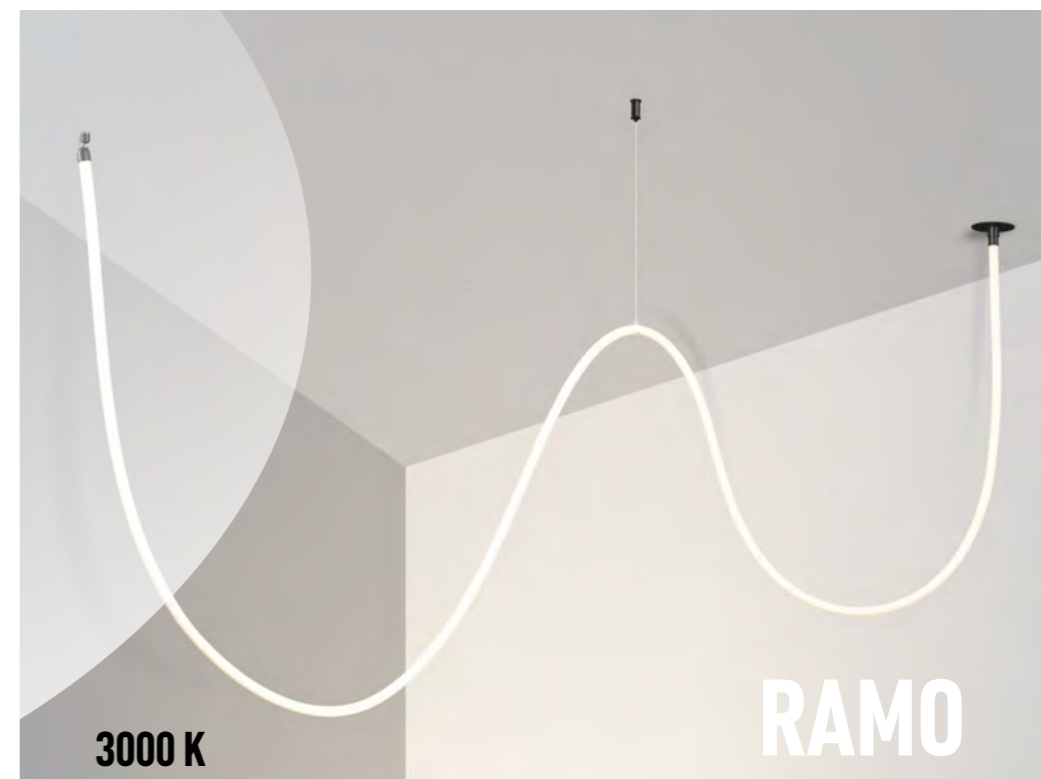

359136 черный NEW

359136
Подвесной комплект
с 2-х метровым тросом
Пластик/сталь/алюминий

В комплекте
с арт. 359128-359133

4000 K

RAMO

3000 K

359146 черный NEW

ГИБКИЙ НЕОН RAMO