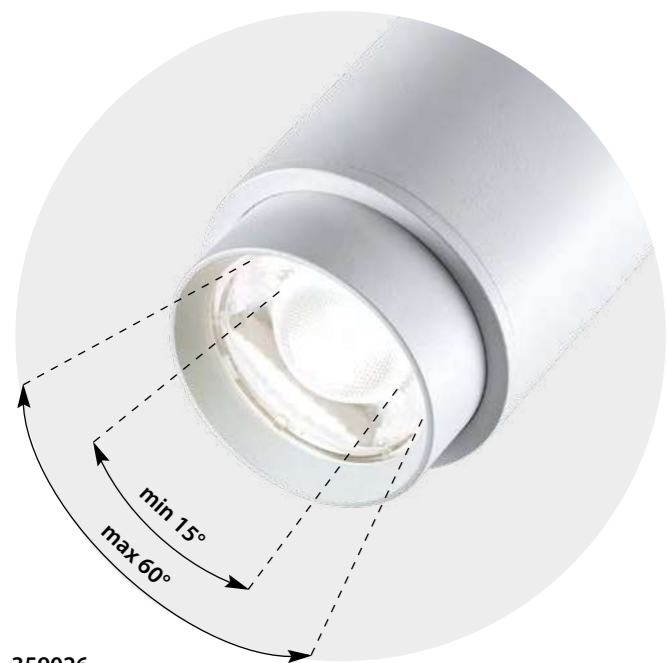

RAMO

NAIL

359026
359027

IP 20 
Однофазный двухжильный трековый светильник с переключателем цветовой температуры и мощности
Корпус – алюминий/рассеиватель – акрил
5-9-13 Вт 220 В 425, 765, 1105 Лм 3000, 4000, 6000 К
Цвет LED теплый белый, белый, холодный белый
Угол поворота 350°
Угол рассеивания 15-60°