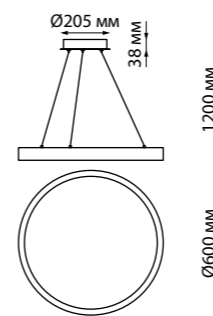

358959, 358960