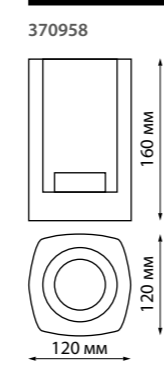

NEW

370960 IP 54
370961 Светильник ландшафтный
Алюминий/поликарбонат
E27 max 18 Вт 220-240 В
Диапазон раб. тем-р от -20° до +45° С