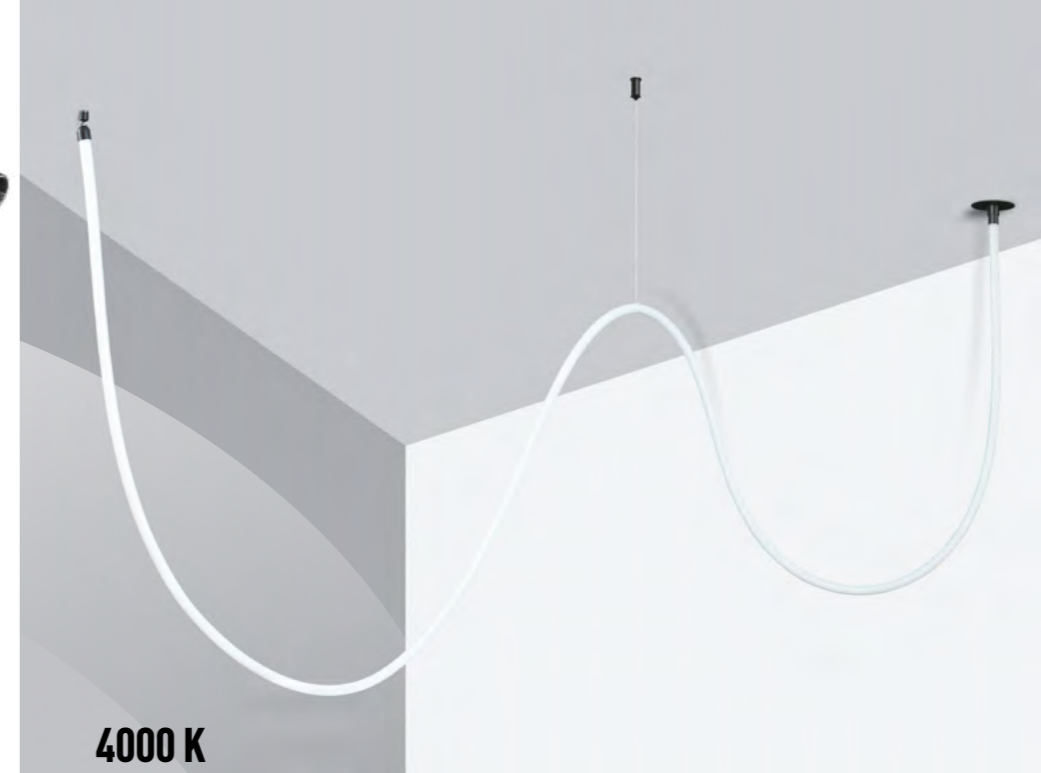

359136 черный NEW

359136
Подвесной комплект
с 2-х метровым тросом
Пластик/сталь/алюминий

В комплекте
с арт. 359128-359133

4000 K

RAMO

3000 K

359146 черный NEW

ГИБКИЙ НЕОН RAMO