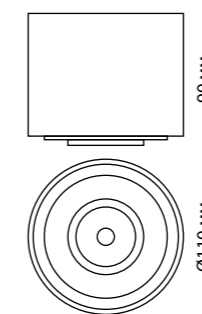

358813, 358814