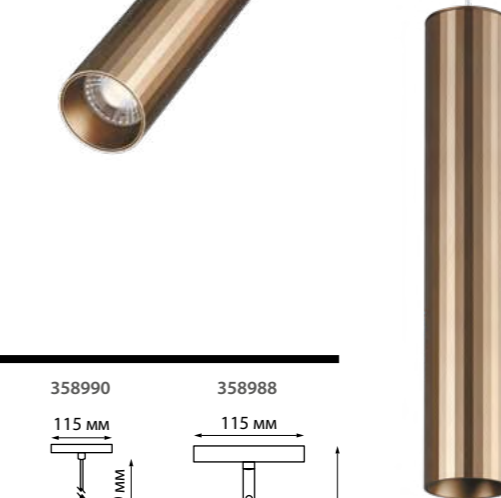

358988

IP 20 
**Трековый светильник для
низковольтного шинпровода**
Алюминий
15 Вт 48 В 1200 Лм 4000 К
Цвет LED белый
Угол поворота 355°+ 90°
Угол рассеивания 24°

358988 бронза светлая/черный

358990

IP 20 
**Трековый светильник для
низковольтного шинпровода**
Длина провода 0,8 м
Алюминий
15 Вт 48 В 1600 Лм 4000 К
Цвет LED белый
Угол рассеивания 24°