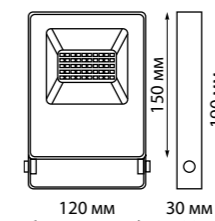

358579 темно-серый

358580 черный

IP 66 
Кольшек
Пластик
Высота 159 мм

358576

358577

358578

358579

Вид сзади