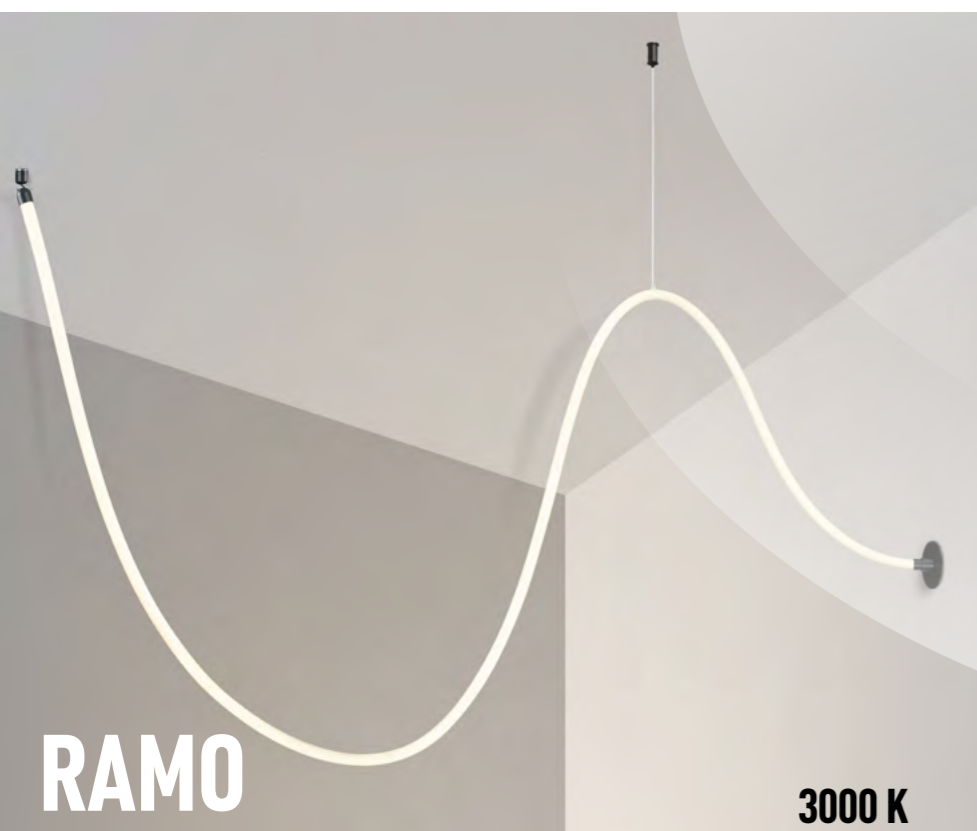

RAMO

3000 K

359128, 359129   359130, 359131   359132, 359133   359124