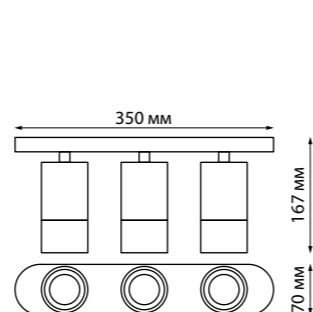

370739, 370740