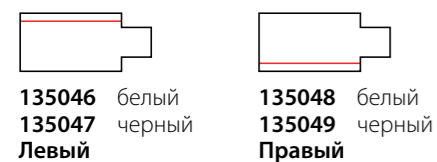

СТОРОНА РАСПОЛОЖЕНИЯ 0-НУЛЕВОГО ПРОВОДА ТРЁХФАЗНОГО ШИНОПРОВОДА

Трёхфазный токопровод