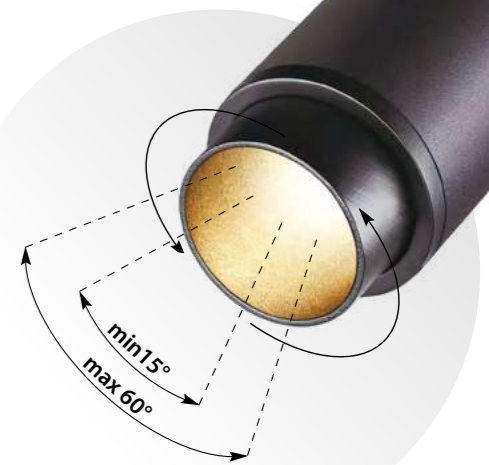

358534
IP 20 □
**Трековый светильник для
низковольтного шинопровода**
Алюминий/пластик
10 Вт 48 В 800 Лм 4000 К
Цвет LED белый
Угол поворота 90°
Угол рассеивания 110°

358535
IP 20 □
**Трековый светильник для
низковольтного шинопровода**
Алюминий/пластик
12 Вт 48 В 960 Лм 4000 К
Цвет LED белый
Угол поворота 90°
Угол рассеивания 24°

358526
IP 20 □
**Трековый светильник для
низковольтного шинопровода**
Алюминий
15 Вт 48 В 1200 Лм 4000 К
Цвет LED белый
Угол поворота по горизонтали 350°
по вертикали 90°
Угол рассеивания 38°

358528
IP 20 □
**Трековый светильник для
низковольтного шинопровода**
Алюминий
15 Вт 48 В 1200 Лм 4000 К
Цвет LED белый
Угол поворота по горизонтали 350°
по вертикали 90°
Угол рассеивания 15-60°