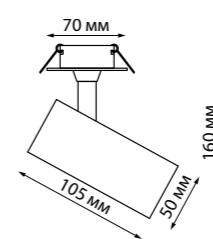

359224
359225

IP 20

Светильник встраиваемый светодиодный

Алюминий
15 Вт 220 В 1440 Лм 3000 К
Цвет LED теплый белый
Врезное отверстие Ø 60 мм
Высота встраиваемой части 25 мм
Угол поворота 350°/90°
Угол рассеивания 36°

359226
359227

IP 20

Светильник встраиваемый светодиодный

Алюминий
15 Вт 220 В 1440 Лм 4000 К
Цвет LED теплый белый
Врезное отверстие Ø 60 мм
Высота встраиваемой части 25 мм
Угол поворота 350°/90°
Угол рассеивания 36°

SELENE