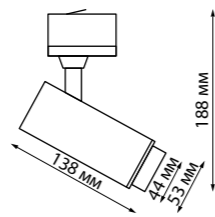

359030
359031

IP 20 Светильник трехфазный трековый светодиодный с переключателем цветовой температуры и мощности
Корпус – алюминий/рассеиватель – акрил
5, 9, 13 Вт 220 В 425, 765, 1105 Лм 3000, 4000, 6000 К
Цвет LED теплый белый, белый, холодный белый
Угол поворота 350°
Угол рассеивания 15-60°

359030, 359031