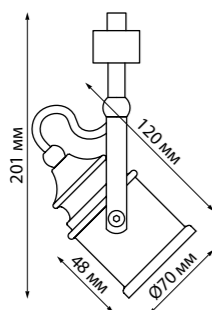

VETERUM

370546 IP 20
370547 Светильник однофазный трековый
Металл
GU10 50 Вт 220 В
Угол поворота 90°

370545 IP 20
370548 Светильник однофазный трековый
Металл
GU10 50 Вт 230 В
Угол поворота 180°

VETERUM

370562 IP 20
Светильник однофазный трековый
Длина провода 1 м – не регулируемый
Металл
E27 60 Вт 230 В

370421 IP 20
370423 Светильник однофазный трековый
370425 Длина провода 1 м
Металл
E27 50 Вт 220 В

370545