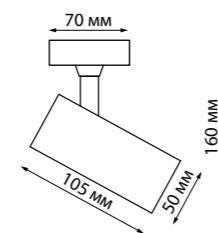

SELENE

359228 черный **NEW** 3000K
359230 черный **NEW** 4000K

359228
359229
IP 20 ☐
Светильник накладной светодиодный
Алюминий
15 Вт 220 В
1440 Лм 3000 К
Цвет LED теплый белый
Угол поворота 350°/90°
Угол рассеивания 36°

359229 белый **NEW** 3000K
359231 белый **NEW** 4000K

359230
359231
IP 20 ☐
Светильник накладной светодиодный
Алюминий
15 Вт 220 В
1440 Лм 4000 К
Цвет LED белый
Угол поворота 350°/90°
Угол рассеивания 36°

358773 черный
358774 белый

IP 20 ☐
Светильник накладной светодиодный
Алюминий
15 Вт 100-265 В
1300 Лм 4000 К
Цвет LED белый
Угол поворота 340°
Угол рассеивания 24°

358781 черный
358782 белый

358781
358782
IP 20 ☐
Светильник накладной светодиодный
Алюминий
25 Вт 100-265 В
2200 Лм 4000 К
Цвет LED белый
Угол поворота 350°
Угол рассеивания 90°

DEP

359228, 359229, 359230, 359231

358597, 358598

358773, 358774

358781, 358782

GRODA