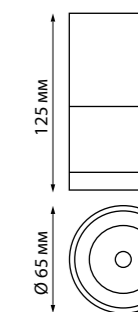

370679, 370680