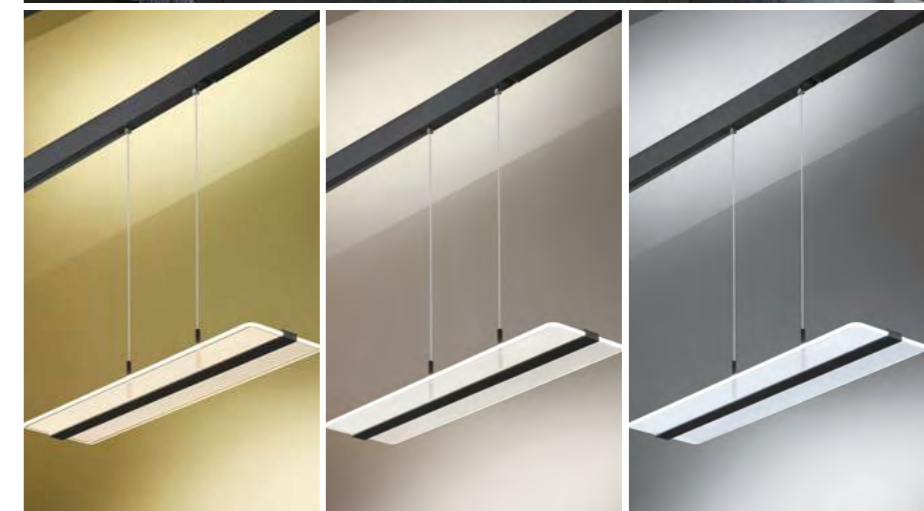

358993 белый 

NEW

358994 черный 

NEW

FLUM

358993
358994

IP 20 
Трековый светильник для низковольтного шинпровода диммируемый с пультом управления со сменой цветовой температуры
Алюминий/акрил
30 Вт 48 В 2400 Лм 3000-6000 К
Цвет LED плавный переход от теплого до холодного
Угол рассеивания 120°