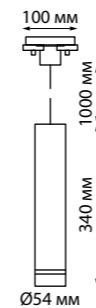

370400, 370401