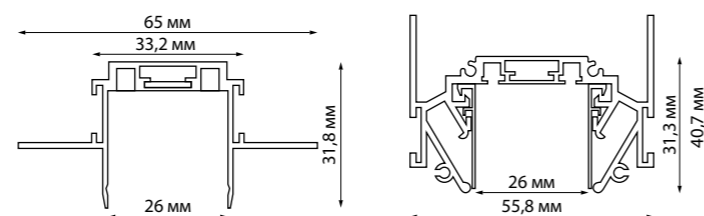

135228 черный NEW

135227 белый NEW

135219 черный NEW

135227 IP 20
135228 Соединитель угловой «L» для шинпровода встраиваемого в натяжной потолок
Алюминий
(Д*Ш*В) 100*100*40,7 мм

135217 IP 20
135218 Соединитель «Г» (переход с потолка на стену) для шинпровода встраиваемого в ГКЛ
Алюминий
(Д*Ш*В) 34*64*34 мм

135217 черный NEW

135218 белый NEW

135220 белый NEW

135219 IP 20
135220 Соединитель угловой «L» для шинпровода встраиваемого в ГКЛ
Алюминий
(Д*Ш*В) 68*68*34 мм

135221 черный NEW

135222 белый NEW

135203 черный NEW

135221 IP 20
135222 Токопровод
Пластик 48 В
(Д*Ш*В) 56*25*19 мм

135223 IP 20
135224 Гибкий соединитель-токопровод
Пластик 48 В
(Д*Ш*В) 172*25*19 мм

135223 черный NEW

135224 белый NEW

135204 белый NEW

135203 IP 20
135204 Заглушка торцевая для шинпровода в натяжной потолок (2 шт. в комплекте)
Металл