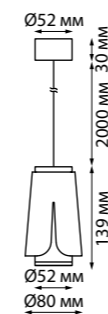

370826
370827

IP 20 
Светильник накладной
Длина провода 2 м
Алюминий
GU10 max 9 Вт LED 220 В

370808, 370809, 370810

370811, 370812, 370813

370826, 370827

370828, 370829

GARN

TULIP