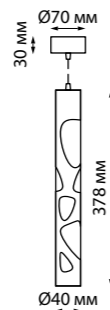

358131, 358132