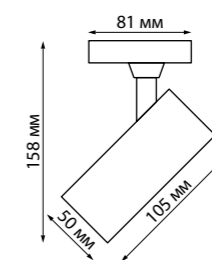

359155, 359156, 359157, 359158

359155
359157

IP 20
Светильник светодиодный однофазный двухжильный трековый
Алюминий
24 Вт 220 В 2300 Лм 3000 К
Цвет LED теплый белый
Угол поворота 350°/90°
Угол рассеивания 45°

359156
359158

IP 20
Светильник светодиодный однофазный двухжильный трековый
Алюминий
24 Вт 220 В 2300 Лм 4000 К
Цвет LED белый
Угол поворота 350°/90°
Угол рассеивания 45°