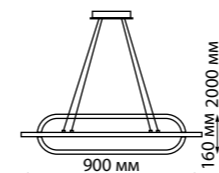

Беспроводной пульт ДУ
Входит в комплект
(арт. 359170-359185)

359172 **NEW**
359173

IP 20
Светильник подвесной светодиодный диммируемый
В комплекте беспроводной пульт ДУ
Длина провода 2 м
Корпус – алюминий/рассеиватель – акрил/
база – металл
116 Вт 220 В 10400 Лм 4000 К
Цвет LED белый
Угол поворота 350°
Угол рассеивания 350°

359172, 359173