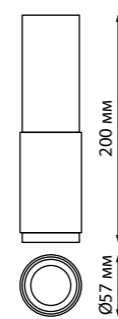

370757, 370758, 370759