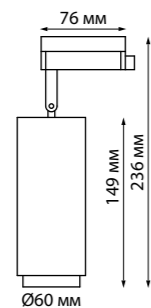

370414, 370415