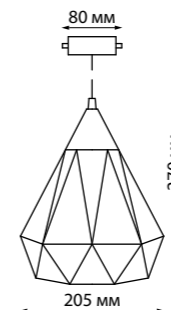

VETERUM

370546 IP 20
370547 Светильник однофазный трековый
Металл
GU10 50 Вт 220 В
Угол поворота 90°

370545 IP 20
370548 Светильник однофазный трековый
Металл
GU10 50 Вт 230 В
Угол поворота 180°

VETERUM

370562 IP 20
Светильник однофазный трековый
Длина провода 1 м – не регулируемый
Металл
E27 60 Вт 230 В

370421 IP 20
370423 Светильник однофазный трековый
370425 Длина провода 1 м
Металл
E27 50 Вт 220 В

370421