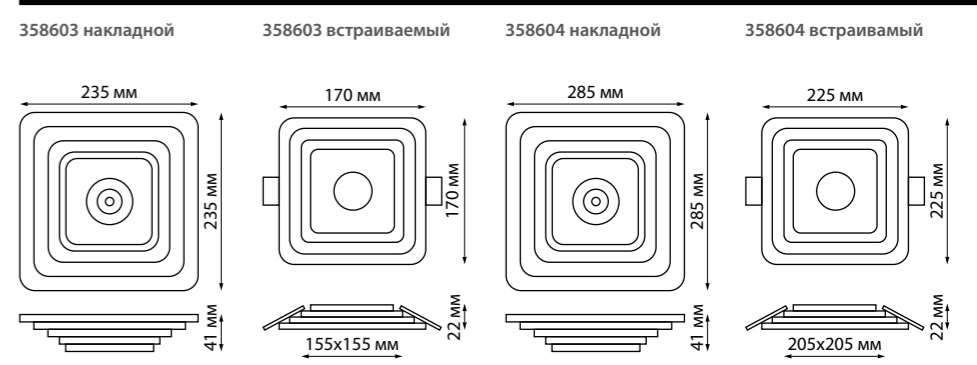

358603 IP 20 ☐
Светильник накладной/встраиваемый светодиодный
Алюминий/пластик
22 Вт COB 15 Вт+SMD 7 Вт
85-265 В max 1700 Лм 4000 К
Врезное отверстие Ø 155 мм
Высота встраиваемой части 22 мм
Угол рассеивания 45°

358604 IP 20 ☐
Светильник накладной/встраиваемый светодиодный
Алюминий/пластик
25 Вт COB 18 Вт+SMD 7 Вт
85-265 В max 1970 Лм 4000 К
Врезное отверстие Ø 205 мм
Высота встраиваемой части 22 мм
Угол рассеивания 45°