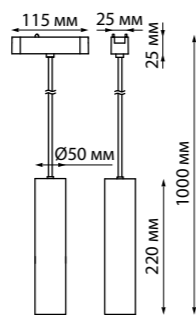

359104 **359270**
359105 **359271**

IP 20
**Трековый светильник для
низковольтного шинпровода**
Алюминий/пластик
8 Вт 48 В 680 Лм
4000 К 3000 К
Цвет LED белый, тёплый белый
Угол поворота 350°
Угол рассеивания 24°

359102, 359103, 359268, 359269