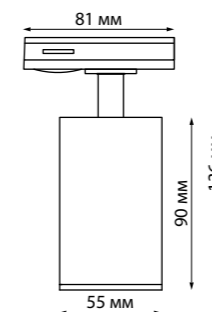

370962, 370963

ELINA