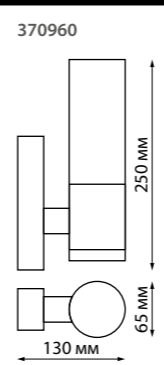

NEW

370960 IP 54
370961 Светильник ландшафтный
Алюминий/поликарбонат
E27 max 18 Вт 220-240 В
Диапазон раб. тем-р от -20° до +45° С