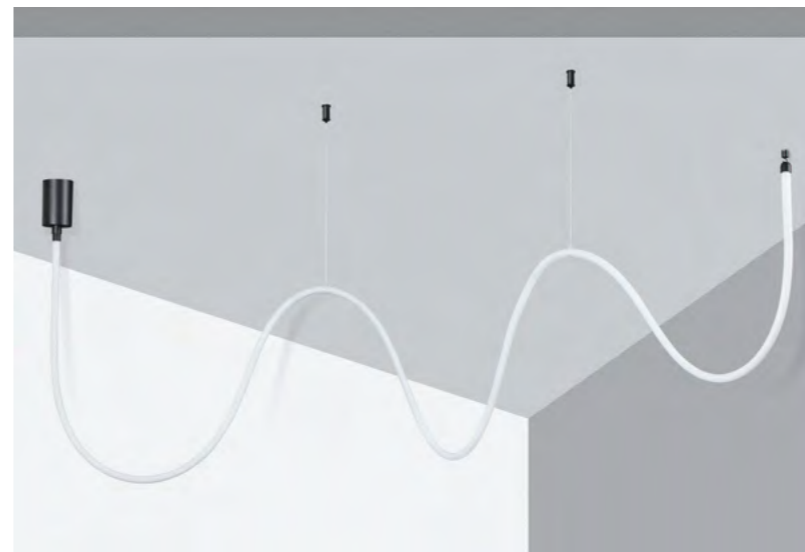

ГИБКИЙ НЕОН RAMO

ГИБКИЙ НЕОН

RAMO

RAMO

359125 черный **NEW**

IP 20 
База для накладного монтажа
для арт. 359128-359133
Металл 15-40 Вт 170-265 В

359142 черный **NEW**

IP 20 
База для накладного монтажа
для арт. 359128-359133
Металл 40-120 Вт 170-265 В