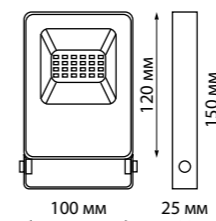

358579 темно-серый

358580 черный

IP 66 
Кольшек
Пластик
Высота 159 мм

358576

358577

358578

358579

Вид сзади