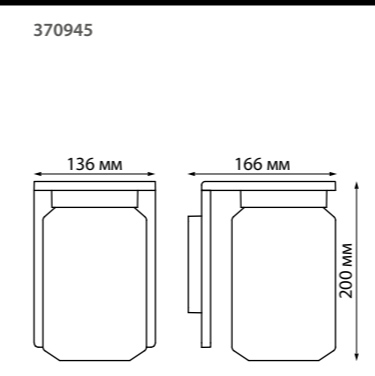

NEW 370943 IP 54
370944 Светильник ландшафтный
Алюминий/стекло
E27 max 18 Вт 220-240 В
Диапазон раб. тем-р от -20° до +40° С

370946 темно-серый