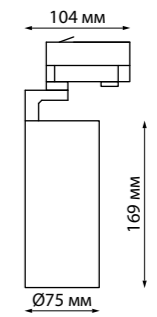

358253, 358254

358255, 358256

358257, 358258

PROMETA

358758 белый

358759 черный

358760 матовое золото

358758 IP 20 
358759 Светильник трехфазный трековый светодиодный
358760 Алюминий/пластик
 24 Вт 100-265 В 2100 Лм 4000 К
 Цвет LED белый
 Угол поворота 350°
 Угол рассеивания 120°