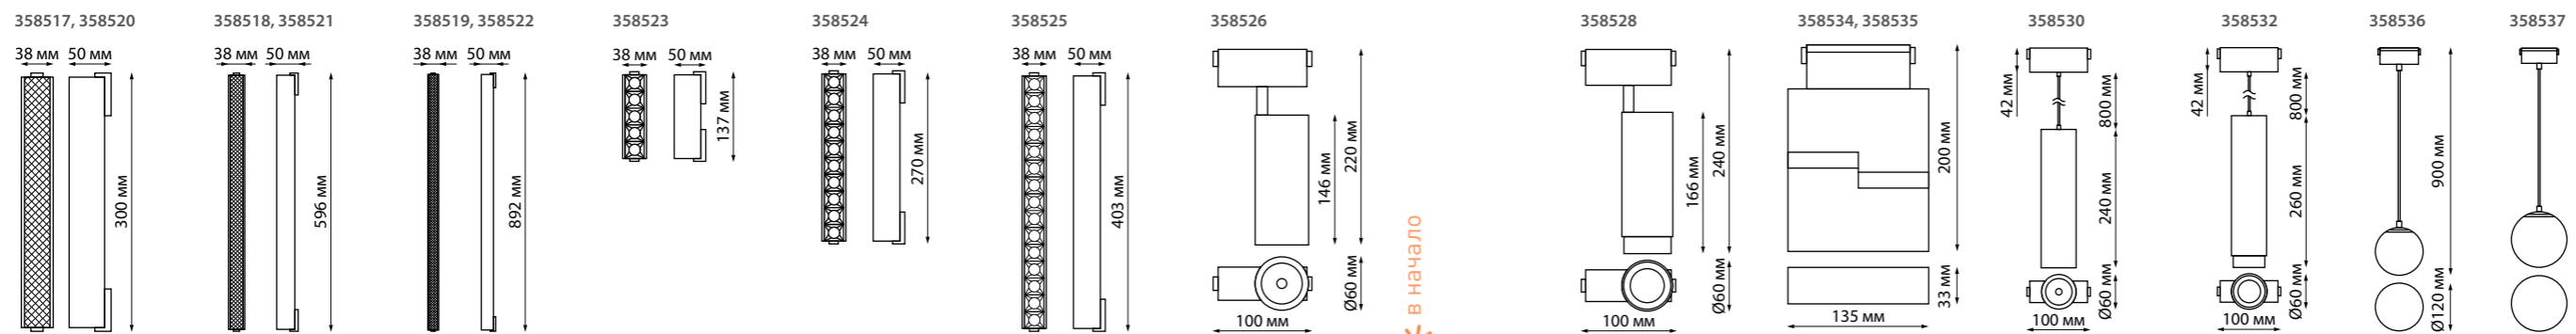

ОПАЛ
358517
358518
358519

ПРИЗМА
358520
358521
358522

**ТИПЫ РАССЕЙВАТЕЛЕЙ
ЛИНЕЙНЫХ СВЕТИЛЬНИКОВ FLUM:**

ОПАЛ — светопропускаемость 73%,
материал ПММА, толщина 1,5 мм.

ПРИЗМА — светопропускаемость 85%,
материал полистирол, толщина 2,5 мм.

358517
358520
IP 20 □
**Трековый светильник для
низковольтного шинопровода**
Алюминий/пластик
12 Вт 48 В 960 Лм 4000 К
Цвет LED белый
Угол рассеивания 100°

358518
358521
IP 20 □
**Трековый светильник для
низковольтного шинопровода**
Алюминий/пластик
24 Вт 48 В 1920 Лм 4000 К
Цвет LED белый
Угол рассеивания 100°

358519
358522
IP 20 □
**Трековый светильник для
низковольтного шинопровода**
Алюминий/пластик
36 Вт 48 В 2880 Лм 4000 К
Цвет LED белый
Угол рассеивания 100°

358523
IP 20 □
**Трековый светильник для
низковольтного шинопровода**
Алюминий/пластик
10 Вт 48 В 800 Лм 4000 К
Цвет LED белый
Угол рассеивания 50°

358524
IP 20 □
**Трековый светильник для
низковольтного шинопровода**
Алюминий/пластик
20 Вт 48 В 1600 Лм 4000 К
Цвет LED белый
Угол рассеивания 50°

358525
IP 20 □
**Трековый светильник для
низковольтного шинопровода**
Алюминий/пластик
30 Вт 48 В 2400 Лм 4000 К
Цвет LED белый
Угол рассеивания 50°

358534
IP 20 □
**Трековый светильник для
низковольтного шинопровода**
Алюминий/пластик
10 Вт 48 В 800 Лм 4000 К
Цвет LED белый
Угол поворота 90°
Угол рассеивания 110°

358535
IP 20 □
**Трековый светильник для
низковольтного шинопровода**
Алюминий/пластик
12 Вт 48 В 960 Лм 4000 К
Цвет LED белый
Угол поворота 90°
Угол рассеивания 24°

358526
IP 20 □
**Трековый светильник для
низковольтного шинопровода**
Алюминий
15 Вт 48 В 1200 Лм 4000 К
Цвет LED белый
Угол поворота по горизонтали 350°
по вертикали 90°
Угол рассеивания 38°