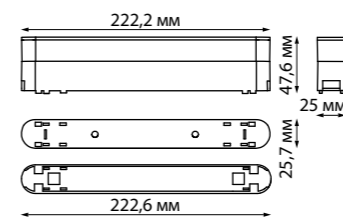

359066, 359067

359072, 359073, 359076, 359077, 359080, 359081, 359238, 359239, 359242, 359243, 359246, 359247

359074, 359075, 359078, 359079, 359082, 359083, 359240, 359241, 359248, 359249, 359244, 359245