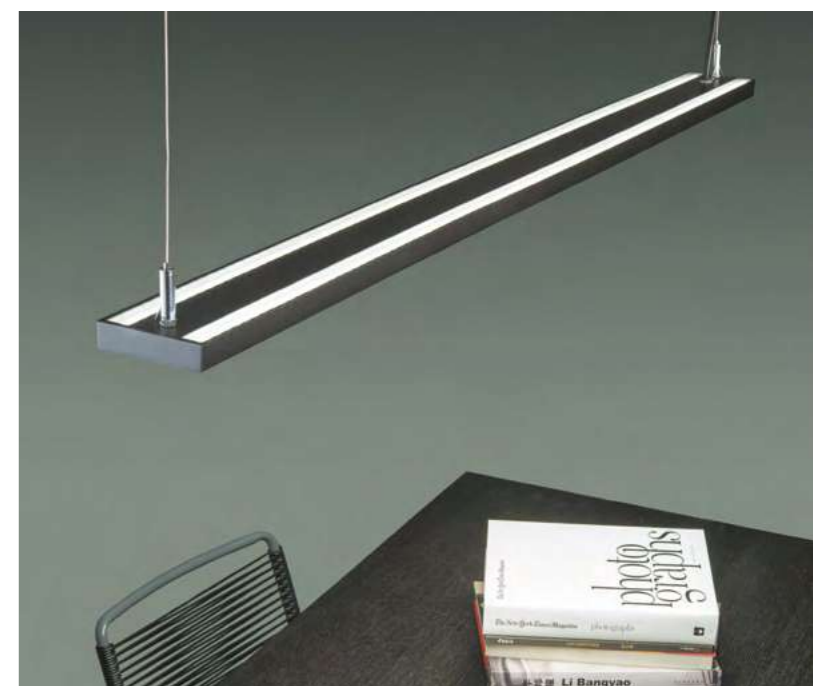

Светильник арт. 358446 в сборе с арт. 135110