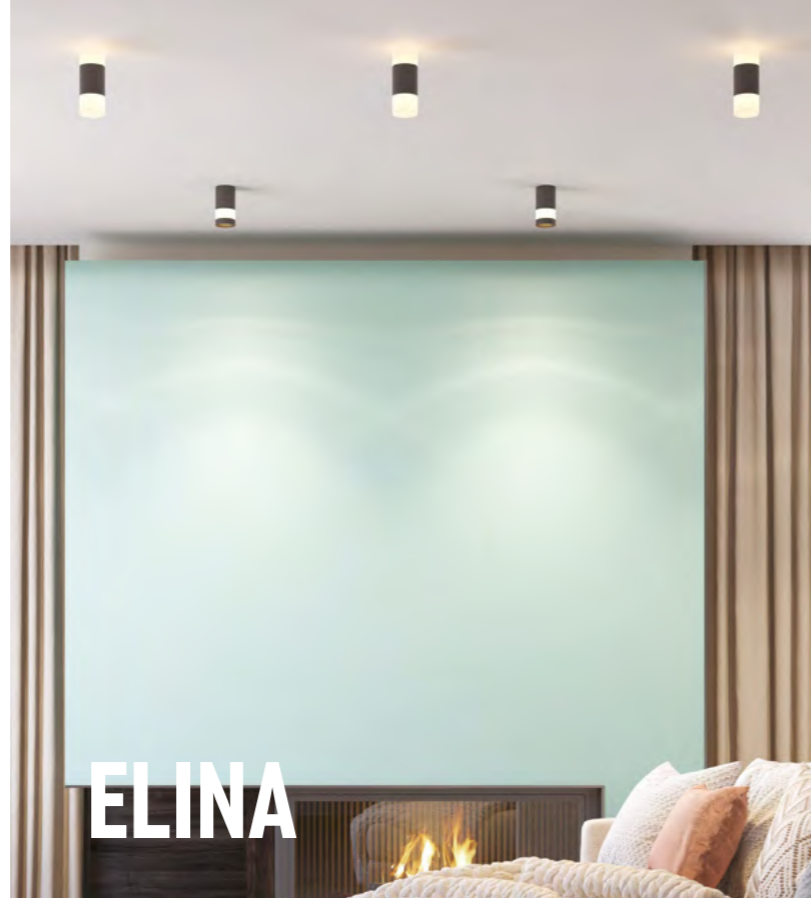

ELINA

357984 белый

357985 черный