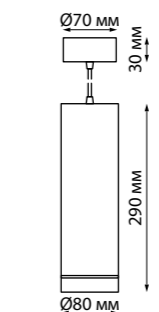

358259
358260
IP 20
Светильник светодиодный накладной
Корпус – алюминий/
рассеиватель – пластик
9 Вт 160-265 В 450 Лм 3000 К
Цвет LED теплый белый
Угол поворота 350°
Угол рассеивания 120°

358262, 358263