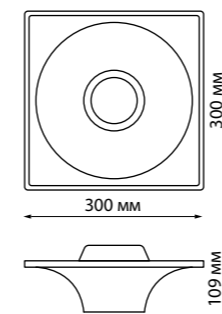

370495

370496