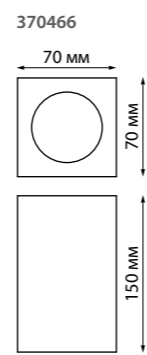

СВЕТИЛЬНИКИ ПОД ПОКРАСКУ

Институт цвета Pantone выбрал главным цветом 2023 года **карминовый красный оттенок 18-1750 Viva Magenta**

IP 20 ☐
Светильник накладной
Длина провода 1 м
Гипс
GU10 50 Вт 220 В

IP 20 ☐
Светильник накладной
Гипс
GU10 50 Вт 220 В

Цвет года 2022 по версии Института цвета Pantone был объявлен **PANTONE® 17-3938 Very Peri (барвинок)**

Уже на протяжении 20 лет Институт цвета Pantone ежегодно предсказывает и выбирает оттенок, который будет преобладающим в течение года в таких сферах, как: дизайн; мода; интерьер (включая мебель, предметы декора, внутреннюю отделку); реклама; архитектура; косметика; живопись; киноискусство; промышленность, в том числе автомобильная; флористика; гастрономия и кондитерское искусство. Зная востребованные тренды колористики, вы имеете возможность включить в цветовую гамму своих проектов и/или фирменного стиля именно те оттенки, которые понравятся вашим клиентам и будут успешно привлекать внимание целевой аудитории отвечая современным трендам.

Какой будет трендовый цвет 2024 года? Или 2025 года? Заранее неизвестно, но всегда есть возможность использовать светильники под покраску как изменяемые цветовые акценты в интерьере, которые в совокупности с другими декоративными элементами способны обновлять восприятие всего интерьера, держать его на трендовой волне.

YESO