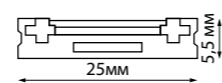

135193, 135194, 135195,
135196

арт. 135193+135207