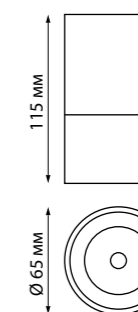

370677, 370678