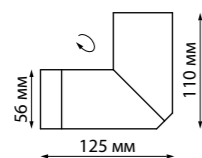

370590
370595
IP 20
Светильник накладной
Алюминий
GU10 50 Вт 220-240 В
Угол поворота 360°

370590, 370595