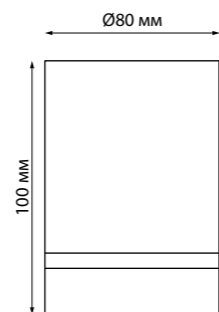

357684 IP 20
357685 **Светильник светодиодный накладной**
357686 Корпус – алюминий/рассеиватель – пластик
9 Вт 160-265 В 450 Лм 3000 К
Цвет LED теплый белый
Угол рассеивания 120°

357684, 357685, 357686