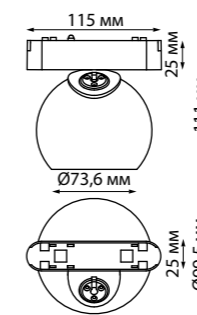

4000K 3000K
359100 359266
359101 359267

IP 20
Трековый светильник для низковольтного шинпровода
Алюминий/пластик
12 Вт 48 В 960 Лм
4000 К 3000 К
Цвет LED белый, тёплый белый
Угол поворота 350°
Угол рассеивания 24°

359100, 359101, 359266, 359267