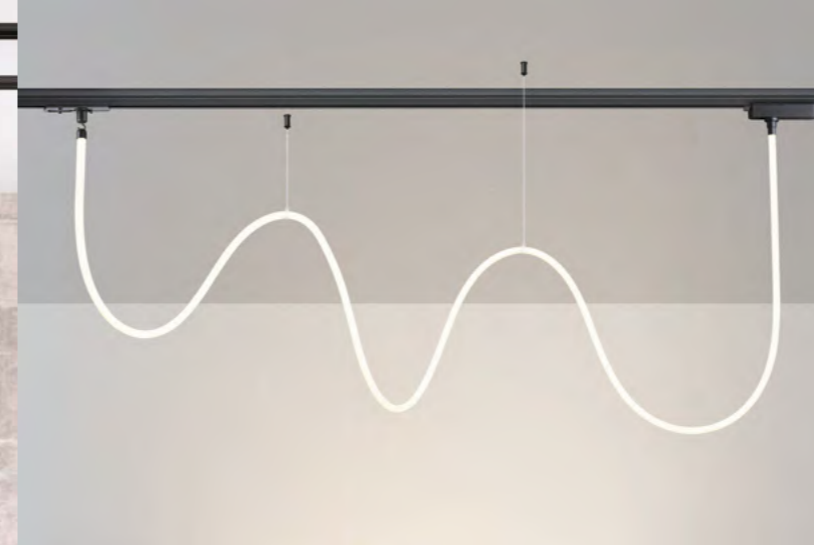

ГИБКИЙ НЕОН

RAMO

359128 черный **NEW** 3000K
359129 черный **NEW** 4000K

359128
IP 20 ☐
Светильник светодиодный
Алюминий/рассеиватель PC
14 Вт 170-265 В 1400 Лм 3000 К
Цвет LED теплый белый
Угол рассеивания 360°

359129
IP 20 ☐
Светильник светодиодный
Алюминий/рассеиватель PC
14 Вт 170-265 В 1400 Лм 4000 К
Цвет LED белый
Угол рассеивания 360°

359130 черный **NEW** 3000K
359131 черный **NEW** 4000K

359130
IP 20 ☐
Светильник светодиодный
Алюминий/рассеиватель PC
25 Вт 170-265 В 2500 Лм 3000 К
Цвет LED теплый белый
Угол рассеивания 360°

359131
IP 20 ☐
Светильник светодиодный
Алюминий/рассеиватель PC
25 Вт 170-265 В 2500 Лм 4000 К
Цвет LED белый
Угол рассеивания 360°

359132 черный **NEW** 3000K
359133 черный **NEW** 4000K

359132
IP 20 ☐
Светильник светодиодный
Алюминий/рассеиватель PC
38 Вт 170-265 В 3800 Лм 3000 К
Цвет LED теплый белый
Угол рассеивания 360°

359133
IP 20 ☐
Светильник светодиодный
Алюминий/рассеиватель PC
38 Вт 170-265 В 3800 Лм 4000 К
Цвет LED белый
Угол рассеивания 360°

359136 черный **NEW**

359136
Подвесной комплект
с 2-х метровым тросом
Пластик/сталь/алюминий

359127 черный **NEW**

IP 20 ☐
Адаптер для однофазного трехжильного трека
для арт. 359128-359133
Пластик 15-40 Вт 170-265 В

359135 черный **NEW**

Адаптер для однофазного трехжильного трека
без токопровода для арт. 359128-359133
Пластик

ГИБКИЙ НЕОН RAMO

RAMO