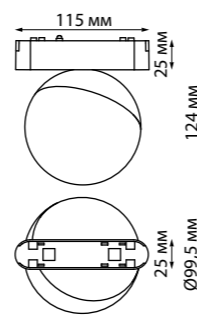

4000K 3000K
359096 359262
359097 359263

IP 20
Трековый светильник для низковольтного шинпровода
Алюминий/пластик
10 Вт 48 В 800 Лм
4000 К 3000 К
Цвет LED белый, тёплый белый
Угол поворота 350°
Угол рассеивания 120°

359096, 359097, 359262, 359263