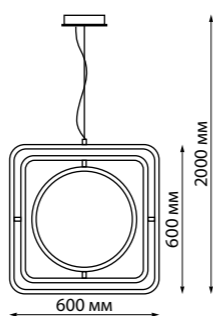

359178, 359179