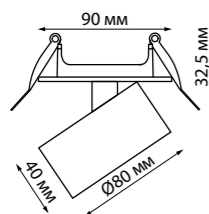

EDDY

358944 черный

358945 белый

358944, 358945

358944
358945

IP 20

Светильник встраиваемый светодиодный

Алюминий
18 Вт 220 В 1700 Лм 4000 К
Цвет LED белый
Врезное отверстие Ø 75 мм
Высота встраиваемой части 32,5 мм
Угол поворота 340°
Угол рассеивания 15°-45°

3000 K

4000 K

6000 K

359220 черный **NEW**

359221 белый **NEW**

359220
359221

IP 20

Светильник встраиваемый светодиодный с переключателем цветовой температуры и мощности

Алюминий/акрил
5/9/13 Вт 220 В 425/765/1105 Лм 3000/4000/6000 К
Цвет LED теплый белый, белый, холодный белый
Врезное отверстие Ø 60 мм
Высота встраиваемой части 25 мм
Угол поворота 350°/90°
Угол рассеивания 15-60°

NAIL

359224 черный **NEW**
359226 черный **NEW**

359225 белый **NEW**
359227 белый **NEW**

359220, 359221

359224, 359225, 359226, 359227

359224
359225

IP 20

Светильник встраиваемый светодиодный

Алюминий
15 Вт 220 В 1440 Лм 3000 К
Цвет LED теплый белый
Врезное отверстие Ø 60 мм
Высота встраиваемой части 25 мм
Угол поворота 350°/90°
Угол рассеивания 36°

359226
359227

IP 20

Светильник встраиваемый светодиодный

Алюминий
15 Вт 220 В 1440 Лм 4000 К
Цвет LED теплый белый
Врезное отверстие Ø 60 мм
Высота встраиваемой части 25 мм
Угол поворота 350°/90°
Угол рассеивания 36°

SELENE