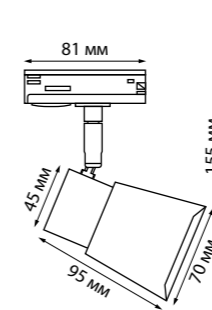

370932, 370933