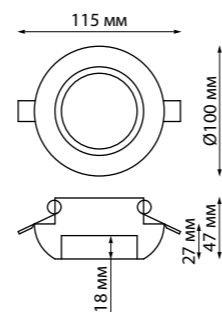

GU10 50 Вт 220 В

Высота встраиваемой части 18 мм

Врезное отверстие Ø 65 мм

370494 белый

370494
Варианты окрашивания
светильника

370483, 370484, 370485, 370486 белый

370493

370494