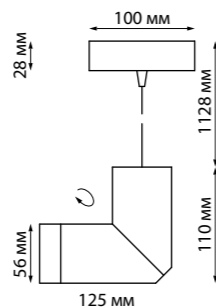

370591
370596
IP 20
Светильник накладной
Длина провода 1,1 м
Алюминий
GU10 50 Вт 220-240 В
Угол поворота 360°

370591, 370596