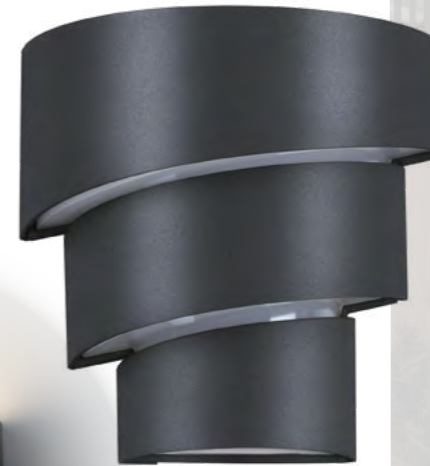

359197 черный

NEW

OPAL

STRAIT