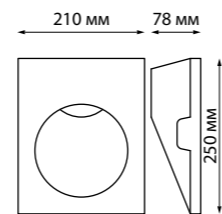

IP 20
**Светильник встраиваемый
в стену под покраску**
Гипс
GU10 50 Вт 220 В
Высота встраиваемой части
78 мм
Врезное отверстие
215*255 мм