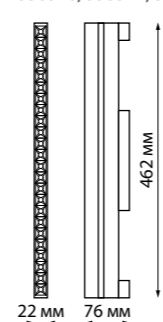

358540, 358541, 358544, 358545