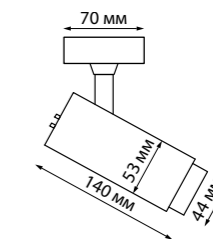

NEW

359222 черный

NEW

359223 белый

359222, 359223

СВЕТИЛЬНИКИ НАКЛАДНЫЕ

201

358967 IP 20 
 358968 **Светильник накладной светодиодный**
 358969 **с переключателем цветовой температуры**
 Длина провода 2м
 Корпус – алюминий/рассеиватель – акрил
 12 Вт вниз + 3 Вт вверх 110-265 В 1100 Лм
 3000, 4000, 6000 К
 Цвет LED теплый белый, белый, холодный белый
 Угол рассеивания 120°