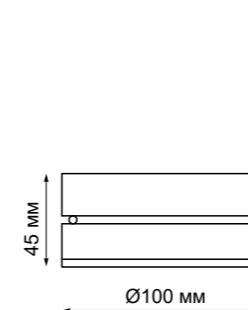

357984, 357985