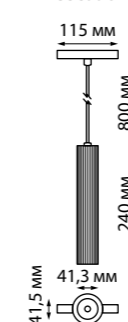

FLUM

358538 белый
358539 черный

358538
358539
IP 20
**Трековый светильник для
низковольтного шинпровода**
Алюминий/пластик
12 Вт 48 В 960 Лм 4000 К
Цвет LED белый
Угол поворота 90°
Угол рассеивания 100°

358540 белый
358541 черный

358540
358541
IP 20
**Трековый светильник для
низковольтного шинпровода**
Алюминий/пластик
24 Вт 48 В 1920 Лм 4000 К
Цвет LED белый
Угол поворота 90°
Угол рассеивания 100°

358544 белый
358545 черный

358544
358545
IP 20
**Трековый светильник для
низковольтного шинпровода**
Алюминий/пластик
24 Вт 48 В 1920 Лм 4000 К
Цвет LED белый
Угол поворота 90°
Угол рассеивания 100°

358538, 358539, 358542, 358543

358540, 358541, 358544, 358545

358393 черный/хром

358394 белый/хром

358393
358394

IP 20
**Трековый светильник для
низковольтного шинпровода**
Алюминий
10 Вт 48 В 850 Лм 4000 К
Цвет LED белый
Угол поворота 180°
Угол рассеивания 24°

358471 белый/
белый матовый шар

358472 черный/
белый матовый шар

358471
358472

IP 20
**Трековый светильник для
низковольтного шинпровода**
Длина провода 0,8 м
Алюминий/стекло
10 Вт 48 В 800 Лм 4000 К
Цвет LED белый
Угол рассеивания 170°

358988

IP 20
**Трековый светильник для
низковольтного шинпровода**
Алюминий
15 Вт 48 В 1200 Лм 4000 К
Цвет LED белый
Угол поворота 355°+ 90°
Угол рассеивания 24°

358988 бронза светлая/черный

358990

IP 20
**Трековый светильник для
низковольтного шинпровода**
Длина провода 0,8 м
Алюминий
15 Вт 48 В 1600 Лм 4000 К
Цвет LED белый
Угол рассеивания 24°

358990
бронза светлая/
черный

358471, 358472

358393, 358394

358990

358988

FLUM