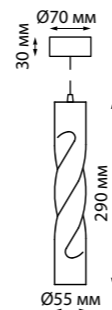

358124, 358125, 358126