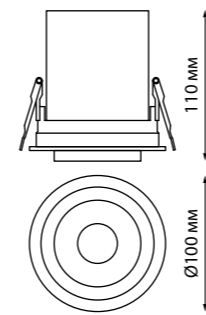

358789 IP 20
358790 **Светильник встраиваемый светодиодный**
Корпус алюминий/рефлектор японский акрил
15 Вт COB 110-265 В 1600 Лм 4000 К
Цвет LED белый
Врезное отверстие Ø 95 мм
Высота встраиваемой части 50 мм
Угол рассеивания 120°

BIND

LANZA

358081 IP 20
358082 **Светильник встраиваемый светодиодный**
Алюминий
12 Вт 220 В 980 Лм 3000 К
Цвет LED теплый белый
Высота встраиваемой части 96 мм
Врезное отверстие Ø 95 мм
Угол поворота 350°
Угол рассеивания 24°

358083 IP 20
358341 **Светильник встраиваемый светодиодный**
Алюминий
24 Вт 220 В 1950 Лм 3000 К
Цвет LED теплый белый
Высота встраиваемой части 96 мм
Врезное отверстие Ø 175*95 мм
Угол поворота 350°
Угол рассеивания 24°

358081