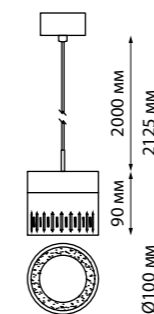

359005, 359006