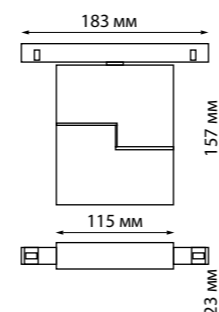

358625, 358626, 358627, 358628