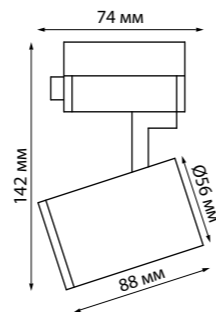

370646, 370647