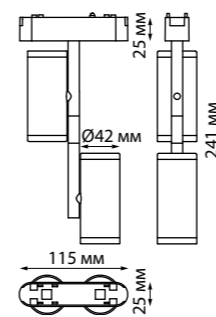

359106 **359272**
359107 **359273**
359108 **359274**
359109 **359275**

IP 20
**Трековый светильник для
низковольтного шинпровода**
Алюминий/пластик
16 Вт 48 В 1360 Лм
4000 К 3000 К
Цвет LED белый, тёплый белый
Угол поворота 350°
Угол рассеивания 24°

359106, 359107, 359272, 359273