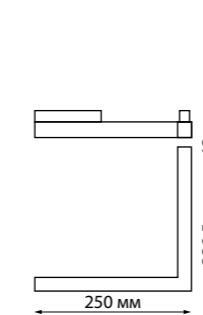

358912, 358913