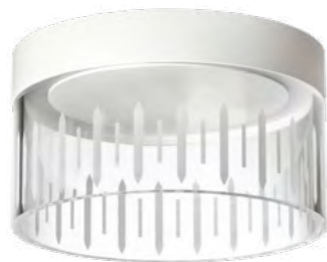

AURA

359003 белый
NEW

359004 черный
NEW