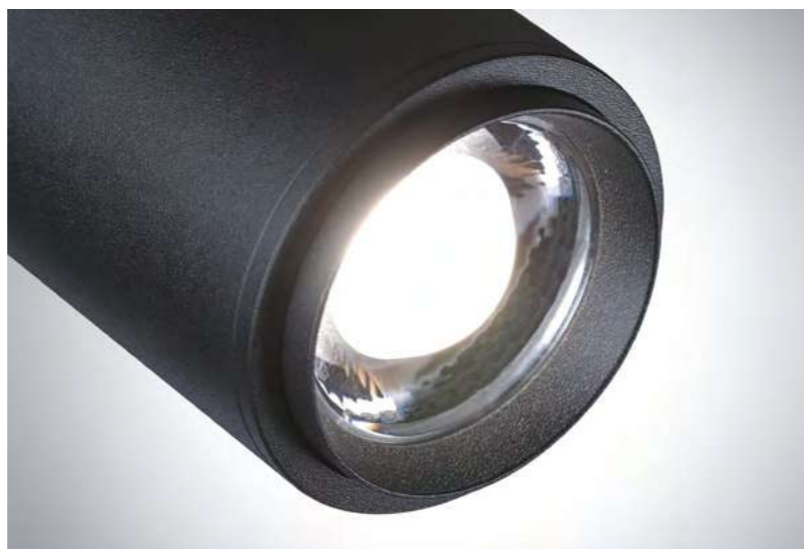

NAIL

359026
359027

IP 20
Однофазный двухжильный трековый светильник с переключателем цветовой температуры и мощности
Корпус – алюминий/рассеиватель – акрил
5-9-13 Вт 220 В 425, 765, 1105 Лм 3000, 4000, 6000 К
Цвет LED теплый белый, белый, холодный белый
Угол поворота 350°
Угол рассеивания 15-60°

NEW

359026 белый

NEW

359027 черный

359026, 359027

SELENE

359147 белый NEW
359148 белый NEW

3000K
4000K

359149 черный NEW
359150 черный NEW

3000K
4000K

359155 белый NEW
359156 белый NEW

3000K
4000K

359157 черный NEW
359158 черный NEW

3000K
4000K

359147
359149

IP 20
Светильник светодиодный однофазный двухжильный трековый
Алюминий
15 Вт 220 В 1440 Лм 3000 К
Цвет LED теплый белый
Угол поворота 350°/90°
Угол рассеивания 45°

359148
359150

IP 20
Светильник светодиодный однофазный двухжильный трековый
Алюминий
15 Вт 220 В 1440 Лм 4000 К
Цвет LED белый
Угол поворота 350°/90°
Угол рассеивания 45°

359147, 359148, 359149, 359150

359155, 359156, 359157, 359158

359155
359157

IP 20
Светильник светодиодный однофазный двухжильный трековый
Алюминий
24 Вт 220 В 2300 Лм 3000 К
Цвет LED теплый белый
Угол поворота 350°/90°
Угол рассеивания 45°

359156
359158

IP 20
Светильник светодиодный однофазный двухжильный трековый
Алюминий
24 Вт 220 В 2300 Лм 4000 К
Цвет LED белый
Угол поворота 350°/90°
Угол рассеивания 45°

в начало