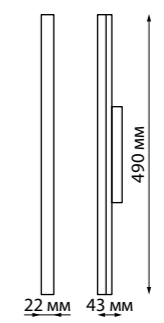

359200, 359201