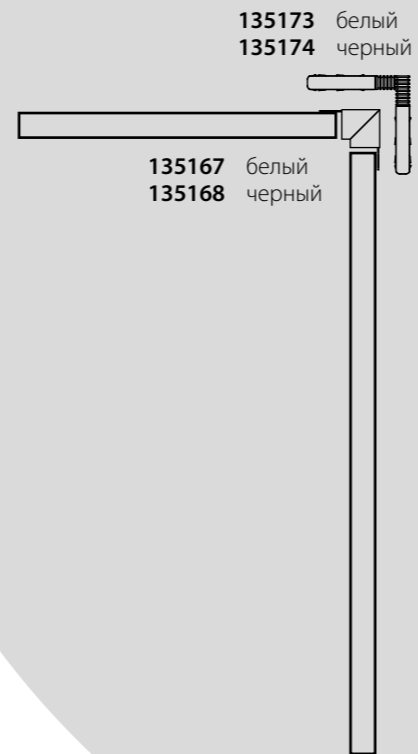

СХЕМА ПОДБОРА КОМПЛЕКТУЮЩИХ ДЛЯ НАКЛАДНОЙ ТРЕКОВОЙ СИСТЕМЫ **FLUM**

**В двух плоскостях
(с потолка на стену):**