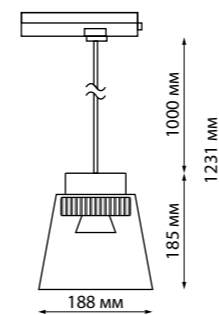

358645

IP 20
Светильник трековый однофазный трёхжильный светодиодный
Корпус алюминий/
плафон стекло/
рефлектор японский акрил
20 Вт 175-245 В
1600 Лм 4000 К
Цвет LED белый
Угол поворота 355°
Угол рассеивания 38°

358645

IP 20
Светильник трековый однофазный трёхжильный светодиодный
Длина провода 1 м
Корпус алюминий/
плафон стекло/
рефлектор японский акрил
20 Вт 175-245 В
1600 Лм 4000 К
Цвет LED белый
Угол рассеивания 38°

358641