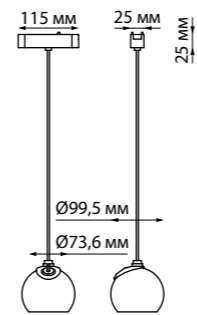

4000K 3000K
359098 359264
359099 359265

IP 20
Трековый светильник для низковольтного шинпровода
Алюминий/пластик
12 Вт 48 В 960 Лм
4000 К 3000 К
Цвет LED белый, тёплый белый
Угол рассеивания 24°

359098, 359099, 359264, 359265