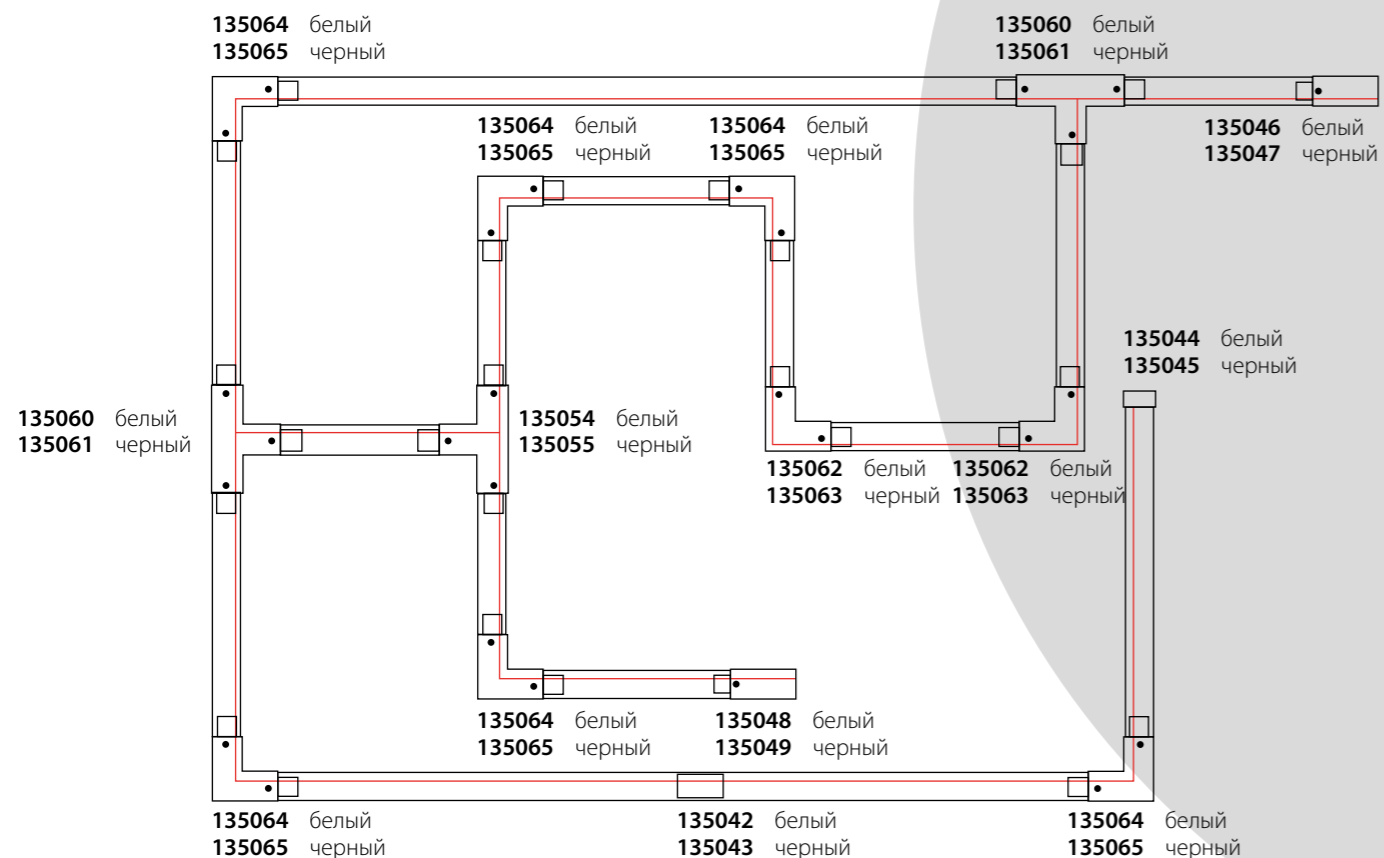

СХЕМА ПОДБОРА КОМПЛЕКТУЮЩИХ ДЛЯ ТРЁХФАЗНОЙ ТРЕКОВОЙ СИСТЕМЫ