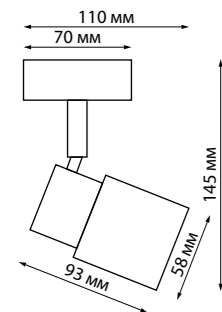

370922, 370923