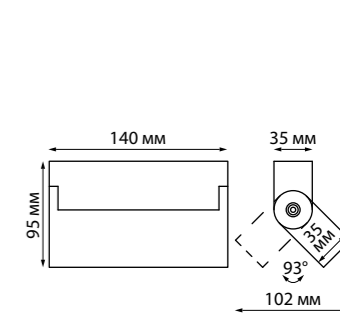

358321, 358323