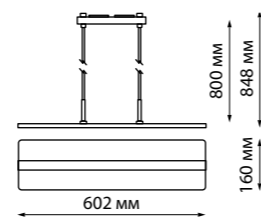

358995, 358996

В НАЧАЛО