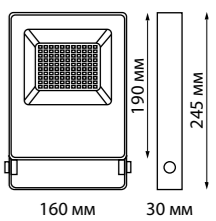

358579 темно-серый

358580 черный

IP 66 
Кольшек
Пластик
Высота 159 мм

358576

358577

358578

358579

Вид сзади