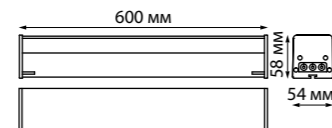

359110

IP 20

Светильник линейный светодиодный

В комплекте прямые соединители 2 шт
Корпус – алюминий/рассеиватель – пластик
20 Вт 100-265 В 2000 Лм 4000 К
Цвет LED белый
Угол рассеивания 120°

359112

IP 20

Светильник линейный светодиодный

В комплекте прямые соединители 2 шт
Корпус – алюминий/рассеиватель – пластик
40 Вт 100-265 В 4000 Лм 4000 К
Цвет LED белый
Угол рассеивания 120°

359111

IP 20

Светильник линейный светодиодный

В комплекте прямые соединители 2 шт
Корпус – алюминий/рассеиватель – пластик
30 Вт 100-265 В 3000 Лм 4000 К
Цвет LED белый
Угол рассеивания 120°

359113

IP 20

Светильник линейный светодиодный

В комплекте прямые соединители 2 шт
Корпус – алюминий/рассеиватель – пластик
50 Вт 100-265 В 5000 Лм 4000 К
Цвет LED белый
Угол рассеивания 120°

359110