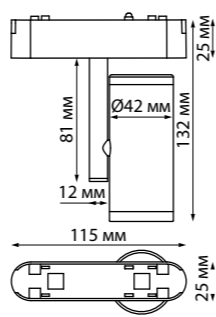

359104, 359105, 359270, 359271