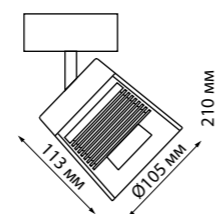

ARTIK

358648
IP 20
Светильник накладной светодиодный
Корпус – алюминий/плафон – стекло/
рефлектор – японский акрил
20 Вт 175-245 В
1600 Лм 4000 К
Цвет LED белый
Угол поворота 355°
Угол рассеивания 38°

358648

358643
IP 20
Светильник накладной светодиодный
Длина провода 2 м
Корпус – алюминий/
плафон – стекло/
рефлектор – японский акрил
24 Вт 175-245 В
1800 Лм 4000 К
Цвет LED белый
Угол рассеивания 38°

358647
IP 20
Светильник накладной светодиодный
Длина провода 2 м
Корпус – алюминий/
плафон – стекло/
рефлектор – японский акрил
20 Вт 175-245 В
1600 Лм 4000 К
Цвет LED белый
Угол рассеивания 38°

358643

358647

ARTIK