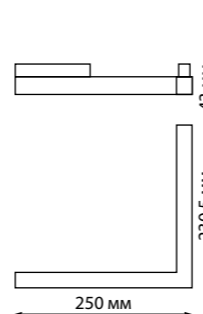

358605, 358606