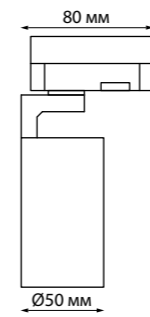

358253
358254

IP 20 Светильник трехфазный трековый светодиодный
Алюминий
10 Вт 220 В 700 Лм 4000 К
Цвет LED белый
Угол поворота 350/90°
Угол рассеивания 24°

358255
358256

IP 20 Светильник трехфазный трековый светодиодный
Алюминий
20 Вт 220 В 1300 Лм 4000 К
Цвет LED белый
Угол поворота 350/90°
Угол рассеивания 24°

358257
358258

IP 20 Светильник трехфазный трековый светодиодный
Алюминий
30 Вт 220 В 2300 Лм 4000 К
Цвет LED белый
Угол поворота 350/90°
Угол рассеивания 24°

358253, 358254