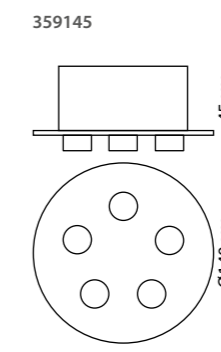

ГИБКИЙ НЕОН

RAMO

RAMO

IP 20
База для накладного монтажа
для арт. 359128-359133
Металл 15-40 Вт 170-265 В

IP 20
База для накладного монтажа
для арт. 359128-359133
Металл 40-120 Вт 170-265 В

IP 20
База для накладного монтажа
для арт. 359128-359133
Металл 70-200 Вт 170-265 В

IP 20
База для накладного монтажа
для арт. 359128-359133
Металл 40-120 Вт 170-265 В

IP 20
База для накладного монтажа
для арт. 359128-359133
Металл 70-200 Вт 170-265 В

IP 20
Подвесной комплект
с 2-х метровым тросом
Пластик/сталь/алюминий

В комплекте
с арт. 359128-359133