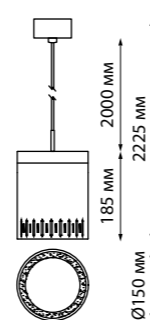

359007, 359008