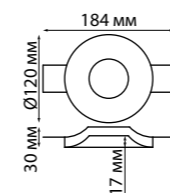

370483

370484