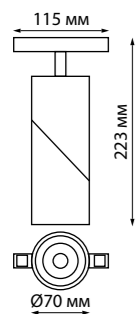

358605 IP 20 ☐
358606 Трековый светильник для низковольтного шинпровода
358607 Алюминий/пластик
358608 24 Вт 48 В 1920 Лм 4000 К
Цвет LED белый
Угол рассеивания 100°

358546, 358547