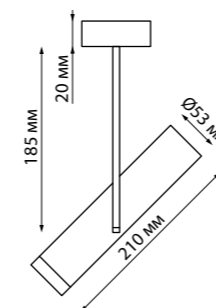

370572, 370573