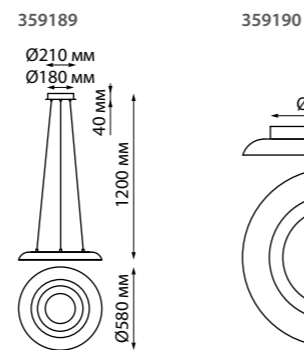

IP 20
Светильник подвесной диммируемый, со сменой цветовой температуры
В комплекте беспроводной пульт ДУ
Длина провода 1 м
Корпус – алюминий/рассеиватель – акрил
48 Вт 220-240 В 2900 Лм 3000-6000 К
Цвет LED плавный переход от тёплого до холодного
Угол рассеивания 360°

IP 20
Светильник накладной диммируемый со сменой цветовой температуры
В комплекте беспроводной пульт ДУ
Корпус – алюминий/рассеиватель – акрил
48 Вт 220-240 В 2900 Лм 3000-6000 К
Цвет LED плавный переход от теплого до холодного
Угол рассеивания 360°