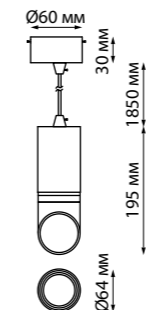

370908, 370909

ELINA