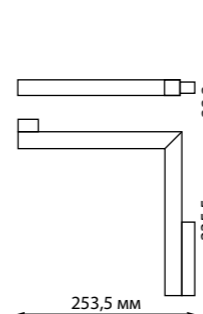

358607, 358608