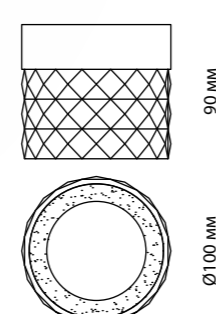

358997, 358998