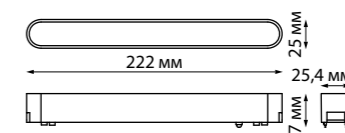

359066, 359067

359072, 359073, 359076, 359077, 359080, 359081, 359238, 359239, 359242, 359243, 359246, 359247

359074, 359075, 359078, 359079, 359082, 359083, 359240, 359241, 359248, 359249, 359244, 359245