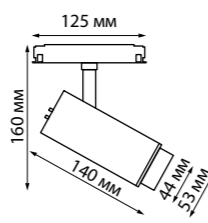

359206, 359207