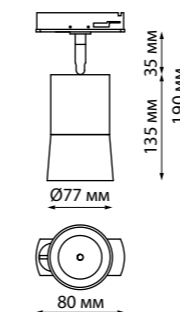

NEW

370962 IP 20
370963 Светильник однофазный двухжильный трековый
Алюминий
GU10 50 Вт 220 В
Угол поворота 350°/90°

370902, 370903