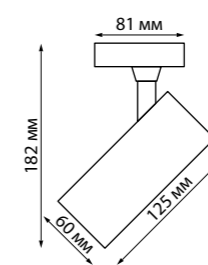

359159, 359160, 359161, 359162