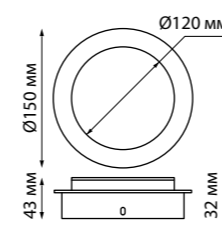

357856
IP 20
Светильник светодиодный накладной
Корпус – алюминий/
рассеиватель – акрил
6 Вт 110-240 В
380 Лм 3000 К
Цвет LED теплый белый
Угол поворота 355°
Угол рассеивания 120°

357857
IP 20
Светильник светодиодный накладной
Корпус – алюминий/
рассеиватель – акрил
11 Вт 110-240 В
940 Лм 3000 К
Цвет LED теплый белый
Угол поворота 355°
Угол рассеивания 120°

357856