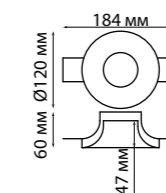

370483 IP 20

Светильник встраиваемый под покраску

Гипс

GU10 50 Вт 220 В

Высота встраиваемой части 30 мм

Врезное отверстие Ø 122 мм

370484 Высота встраиваемой части 40 мм

370485 Высота встраиваемой части 50 мм

370486 Высота встраиваемой части 60 мм

YESO