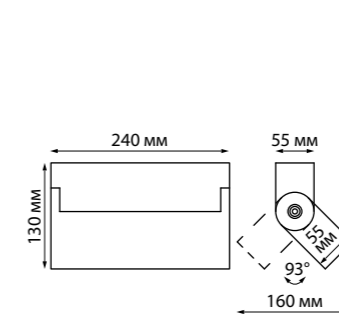

358320, 358322