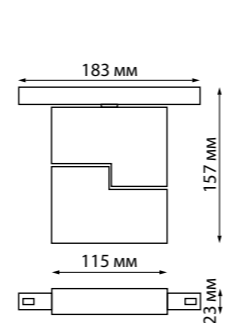

359204, 359205