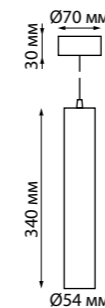

370621, 370622

PIPE