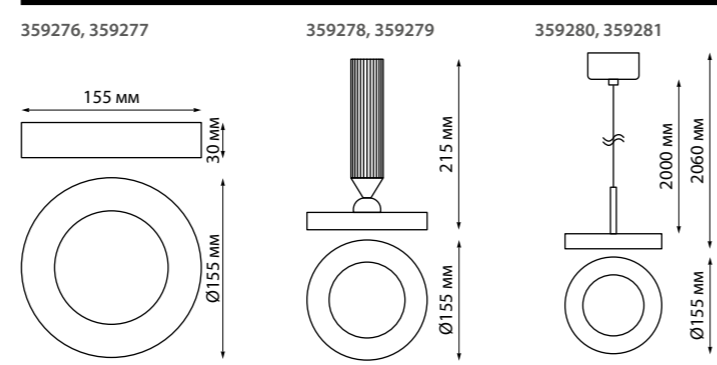

359276 белый NEW

359277 черный NEW

359278 белый NEW

359279 черный NEW

359280 белый NEW

359281 черный NEW

MIRROR

359276 IP 20
 359277 Светильник накладной светодиодный
 359278 Алюминий/зеркало
 359279 18 Вт 85-265 В 1350 Лм 3000 К
 Цвет LED теплый белый
 Угол рассеивания 120°