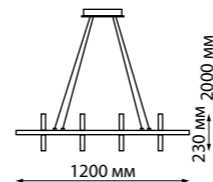

359183 черный

359182 **NEW**
359183

IP 20
Светильник подвесной светодиодный диммируемый
В комплекте беспроводной пульт ДУ
Длина провода 2 м
Корпус – алюминий/рассеиватель – акрил/
база – металл
116 Вт 220 В 10400 Лм 4000 К
Цвет LED белый
Угол поворота 350°
Угол рассеивания 350°

IP 20
Светильник подвесной светодиодный диммируемый
В комплекте беспроводной пульт ДУ
Длина провода 2 м
Корпус – алюминий/рассеиватель – акрил/
база – металл
175 Вт 220 В 15800 Лм 4000 К
Цвет LED белый
Угол поворота 350°
Угол рассеивания 350°

359182, 359183

359184, 359185