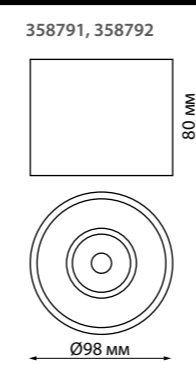

PROMETA

358749 IP 20
358750 Светильник накладной светодиодный
358751 Алюминий/пластик
24 Вт 100-265 В 2100 Лм 4000 К
Цвет LED белый
Угол поворота 350°
Угол рассеивания 120°

358761 IP 20
358762 Светильник накладной светодиодный
358763 Длина провода 2 м
Алюминий/пластик
30 Вт 100-265 В 2600 Лм 4000 К
Цвет LED белый
Угол рассеивания 120°

358791 IP 20
358792 Светильник накладной светодиодный
Алюминий/японский акрил
15 Вт 110-265 В 1600 Лм 4000 К
Цвет LED белый
Угол рассеивания 120°

358793
358794 IP 20
Светильник накладной светодиодный
Длина провода 2 м
Алюминий/японский акрил
15 Вт 110-265 В
1600 Лм 4000 К
Цвет LED белый
Угол рассеивания 120°

BIND