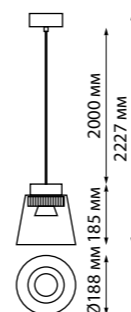

358643
IP 20
Светильник накладной светодиодный
Длина провода 2 м
Корпус – алюминий/
плафон – стекло/
рефлектор – японский акрил
24 Вт 175-245 В
1800 Лм 4000 К
Цвет LED белый
Угол рассеивания 38°

358647
IP 20
Светильник накладной светодиодный
Длина провода 2 м
Корпус – алюминий/
плафон – стекло/
рефлектор – японский акрил
20 Вт 175-245 В
1600 Лм 4000 К
Цвет LED белый
Угол рассеивания 38°

358643