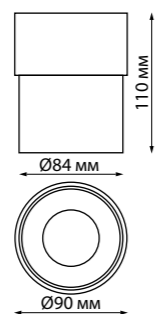

358808, 358809, 358810