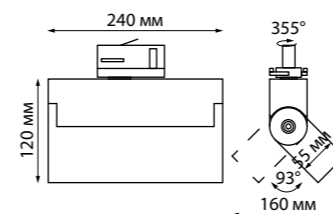

DEP

358595
358596

IP 20
Светильник трехфазный
трековый светодиодный
Корпус алюминий/
рассеиватель стекло
30 Вт 175-245 В
2700 Лм 4000 К
Цвет LED белый
Угол поворота 355°
Угол рассеивания 38°

358326
358667

IP 33
Светильник трехфазный
трековый светодиодный
Алюминий
25 Вт 110-265 В
3000 Лм 4000 К
Цвет LED белый
Угол поворота 93°/355°
Угол рассеивания 30°

IP 33
Светильник трехфазный
трековый светодиодный
Алюминий
13 Вт 110-265 В
1560 Лм 4000 К
Цвет LED белый
Угол поворота 93°/355°
Угол рассеивания 30°

GUSTO

370648 IP 20
370649 Светильник трехфазный трековый
Алюминий
GU10 50 Вт 220 В
Угол поворота 350°/90°

358326, 358667

EOS