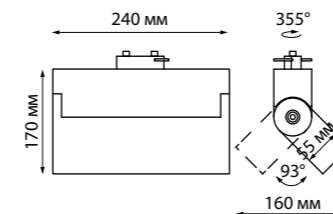

358325, 358666

358324
358665
IP 33
Светильник однофазный трековый светодиодный
Алюминий
25 Вт 110-265 В
3000 Лм 4000 К
Цвет LED белый
Угол поворота 93°/355°
Угол рассеивания 30°

358325
358666
IP 33
Светильник однофазный трековый светодиодный
Алюминий
13 Вт 110-265 В
1560 Лм 4000 К
Цвет LED белый
Угол поворота 93°/355°
Угол рассеивания 30°