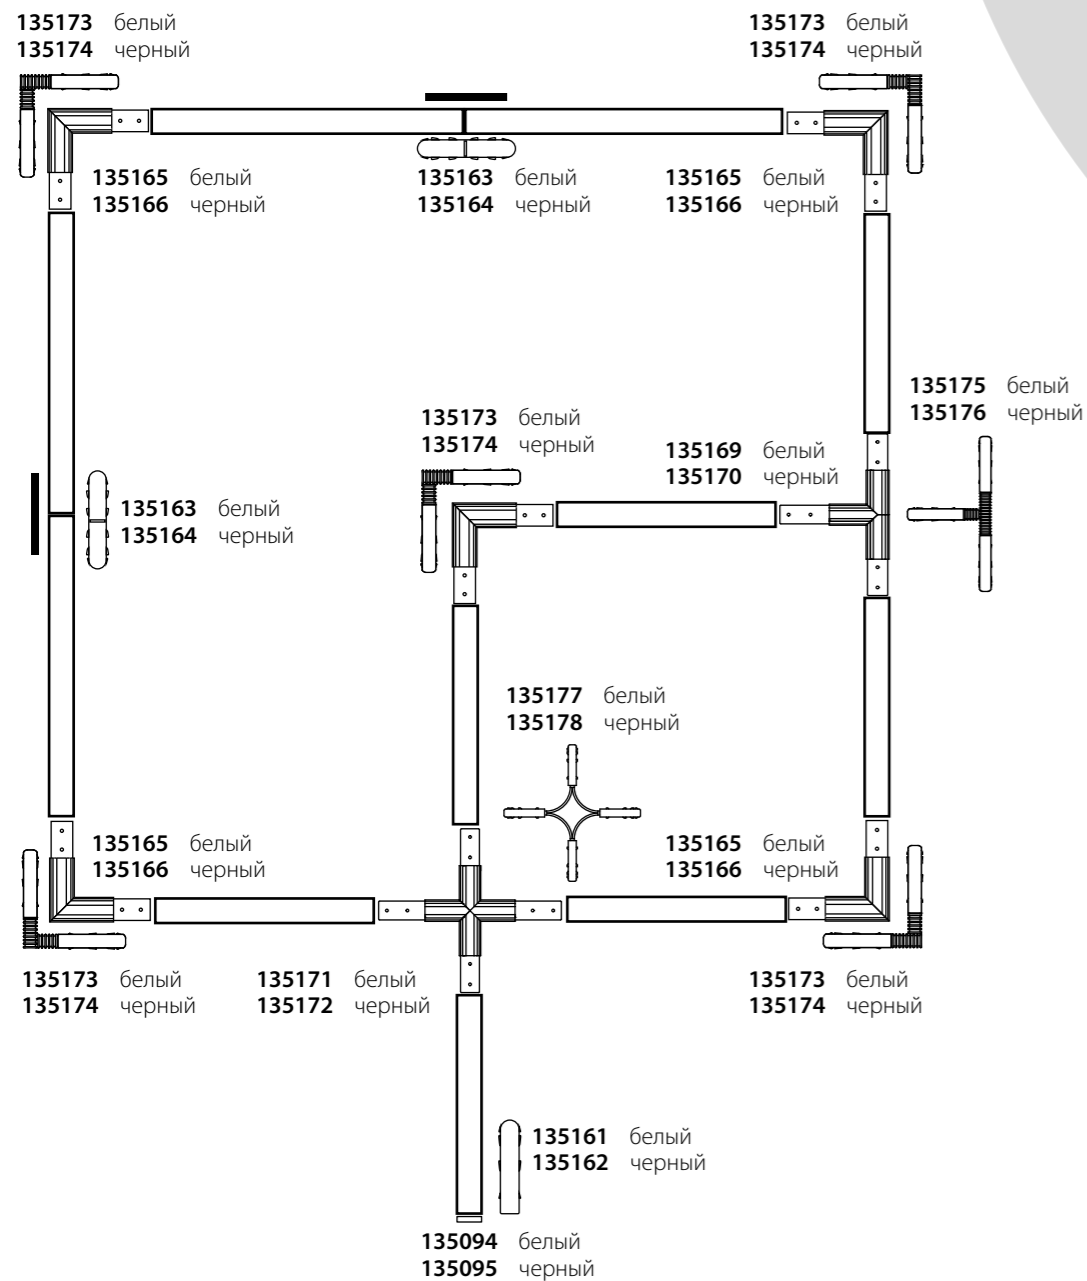

В одной плоскости (по потолку):