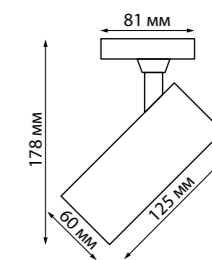

359155, 359156, 359157, 359158

359155
359157

IP 20
Светильник светодиодный однофазный двухжильный трековый
Алюминий
24 Вт 220 В 2300 Лм 3000 К
Цвет LED теплый белый
Угол поворота 350°/90°
Угол рассеивания 45°

359156
359158

IP 20
Светильник светодиодный однофазный двухжильный трековый
Алюминий
24 Вт 220 В 2300 Лм 4000 К
Цвет LED белый
Угол поворота 350°/90°
Угол рассеивания 45°