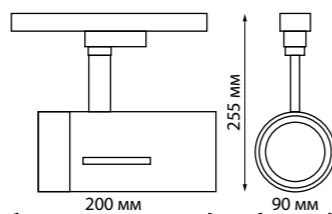

DEP

358595
358596

IP 20
Светильник трехфазный
трековый светодиодный
Корпус алюминий/
рассеиватель стекло
30 Вт 175-245 В
2700 Лм 4000 К
Цвет LED белый
Угол поворота 355°
Угол рассеивания 38°

358326
358667

IP 33
Светильник трехфазный
трековый светодиодный
Алюминий
25 Вт 110-265 В
3000 Лм 4000 К
Цвет LED белый
Угол поворота 93°/355°
Угол рассеивания 30°

IP 33
Светильник трехфазный
трековый светодиодный
Алюминий
13 Вт 110-265 В
1560 Лм 4000 К
Цвет LED белый
Угол поворота 93°/355°
Угол рассеивания 30°

GUSTO

370648 IP 20
370649 Светильник трехфазный трековый
Алюминий
GU10 50 Вт 220 В
Угол поворота 350°/90°

358326, 358667

EOS