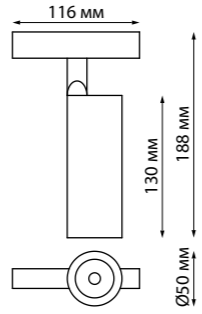

358421, 358422