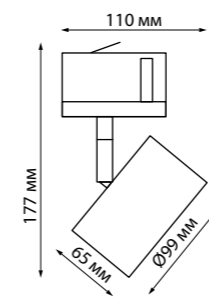

358976, 358977, 358978

NAIL