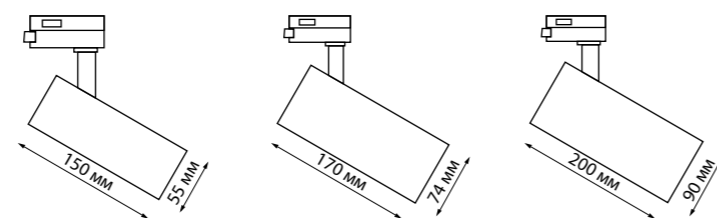

358739 IP 20
358740 Светильник трехфазный трековый светодиодный с переключателем цветовой температуры
Алюминий
10 Вт 100-265 В 900 Лм 3000, 4000, 6000 К
Цвет LED теплый белый/белый/холодный белый
Угол поворота 340°
Угол рассеивания 60°

358743 IP 20
358744 Светильник трехфазный трековый светодиодный с переключателем цветовой температуры
Алюминий
20 Вт 100-265 В 1800 Лм 3000, 4000, 6000 К
Цвет LED теплый белый/белый/холодный белый
Угол поворота 340°
Угол рассеивания 60°

358747 IP 20
358748 Светильник трехфазный трековый светодиодный с переключателем цветовой температуры
Алюминий
30 Вт 100-265 В 2700 Лм 3000, 4000, 6000 К
Цвет LED теплый белый/белый/холодный белый
Угол поворота 340°
Угол рассеивания 60°

358976
358977
358978

IP 20
Светильник трехфазный трековый светодиодный с переключателем цветовой температуры
Корпус – алюминий/рассеиватель – акрил
12 Вт вниз + 3 Вт вверх 110-265 В 1100 Лм 3000, 4000, 6000 К
Цвет LED теплый белый, белый, холодный белый
Угол поворота 355°+ 90°
Угол рассеивания 120°

358743, 358744

358747, 358748

NAIL