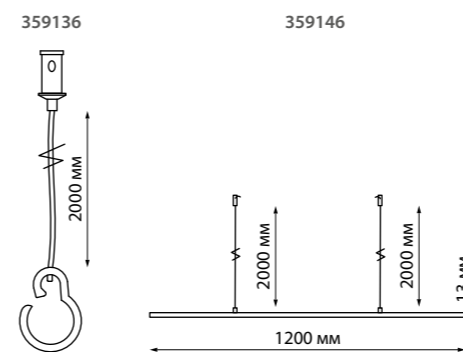

ГИБКИЙ НЕОН

4000 K

RAMO

3000 K

359128, 359129   359130, 359131   359132, 359133   359124

359128   черный   NEW   3000K
359129   черный   NEW   4000K

359128   IP 20   Светильник светодиодный
Алюминий/рассеиватель PC
14 Вт   170-265 В
1400 Лм   3000 К
Цвет LED теплый белый
Угол рассеивания 360°

359129   IP 20   Светильник светодиодный
Пластик/рассеиватель PC
14 Вт   170-265 В
1400 Лм   4000 К
Цвет LED белый
Угол рассеивания 360°

359130   черный   NEW   3000K
359131   черный   NEW   4000K

359130   IP 20   Светильник светодиодный
Алюминий/рассеиватель PC
25 Вт   170-265 В
2500 Лм   3000 К
Цвет LED теплый белый
Угол рассеивания 360°

359131   IP 20   Светильник светодиодный
Пластик/рассеиватель PC
25 Вт   170-265 В
2500 Лм   4000 К
Цвет LED белый
Угол рассеивания 360°

359124   черный   NEW

База для встраиваемого монтажа
для арт. 359128-359133
Металл   15-40 Вт   170-265 В

359132   черный   NEW   3000K
359133   черный   NEW   4000K

359132   IP 20   Светильник светодиодный
Алюминий/рассеиватель PC
38 Вт   170-265 В
3800 Лм   3000 К
Цвет LED теплый белый
Угол рассеивания 360°

359133   IP 20   Светильник светодиодный
Пластик/рассеиватель PC
38 Вт   170-265 В
3800 Лм   4000 К
Цвет LED белый
Угол рассеивания 360°

359136   черный   NEW

359136
Подвесной комплект
с 2-х метровым тросом
Пластик/сталь/алюминий

В комплекте
с арт. 359128-359133

4000 K

RAMO

3000 K

359146   черный   NEW

ГИБКИЙ НЕОН RAMO

359146   IP 20
База-подвес для арт. 359128-359133
Металл