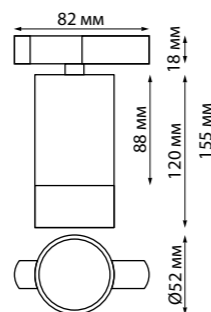

370860
370861
370862
370863

IP 20 Светильник однофазный двухжильный трековый
Алюминий
GU10 max 9 Вт LED 220 В
Угол поворота 340°

370876
370877
370878
370879

IP 20 Светильник однофазный двухжильный трековый
Алюминий/акрил
GU10 max 9 Вт LED 220 В
Угол поворота 340°

370860, 370861, 370862, 370863