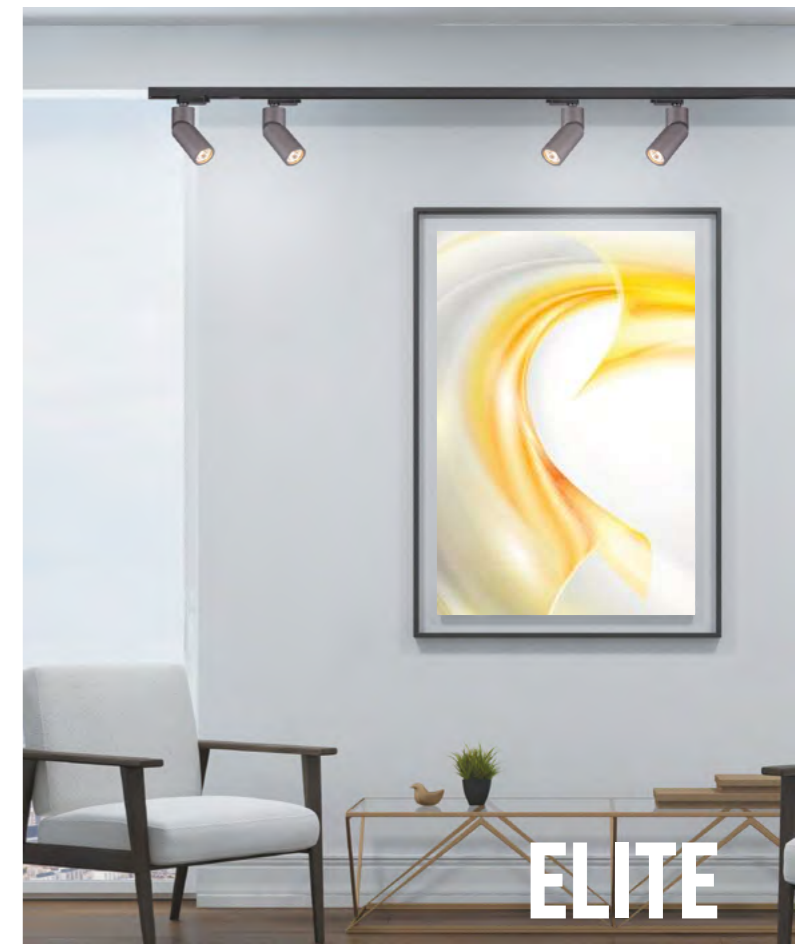

370594 матовый белый

370589 серебристый черный

370589, 370594

370408, 370409

UFO

ELITE

VETERUM

370546 белый