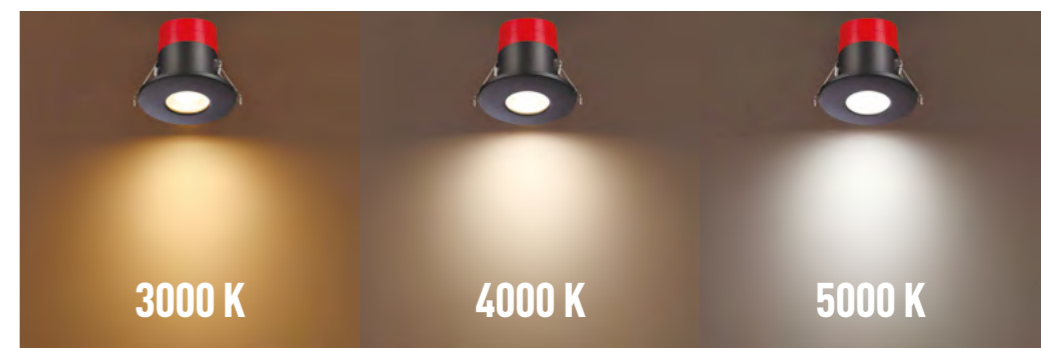

358638, 358639

REGEN

PROMETA

358764 белый
358765 черный
358766 матовое золото

358752 белый 358753 черный 358754 матовое золото

358752 IP 20
358753 Светильник встраиваемый светодиодный
358754
Алюминий/пластик
24 Вт 100-265 В 2100 Лм 4000 К
Цвет LED белый
Врезное отверстие Ø 115 мм
Высота встраиваемой части 33 мм
Угол поворота 350°
Угол рассеивания 120°