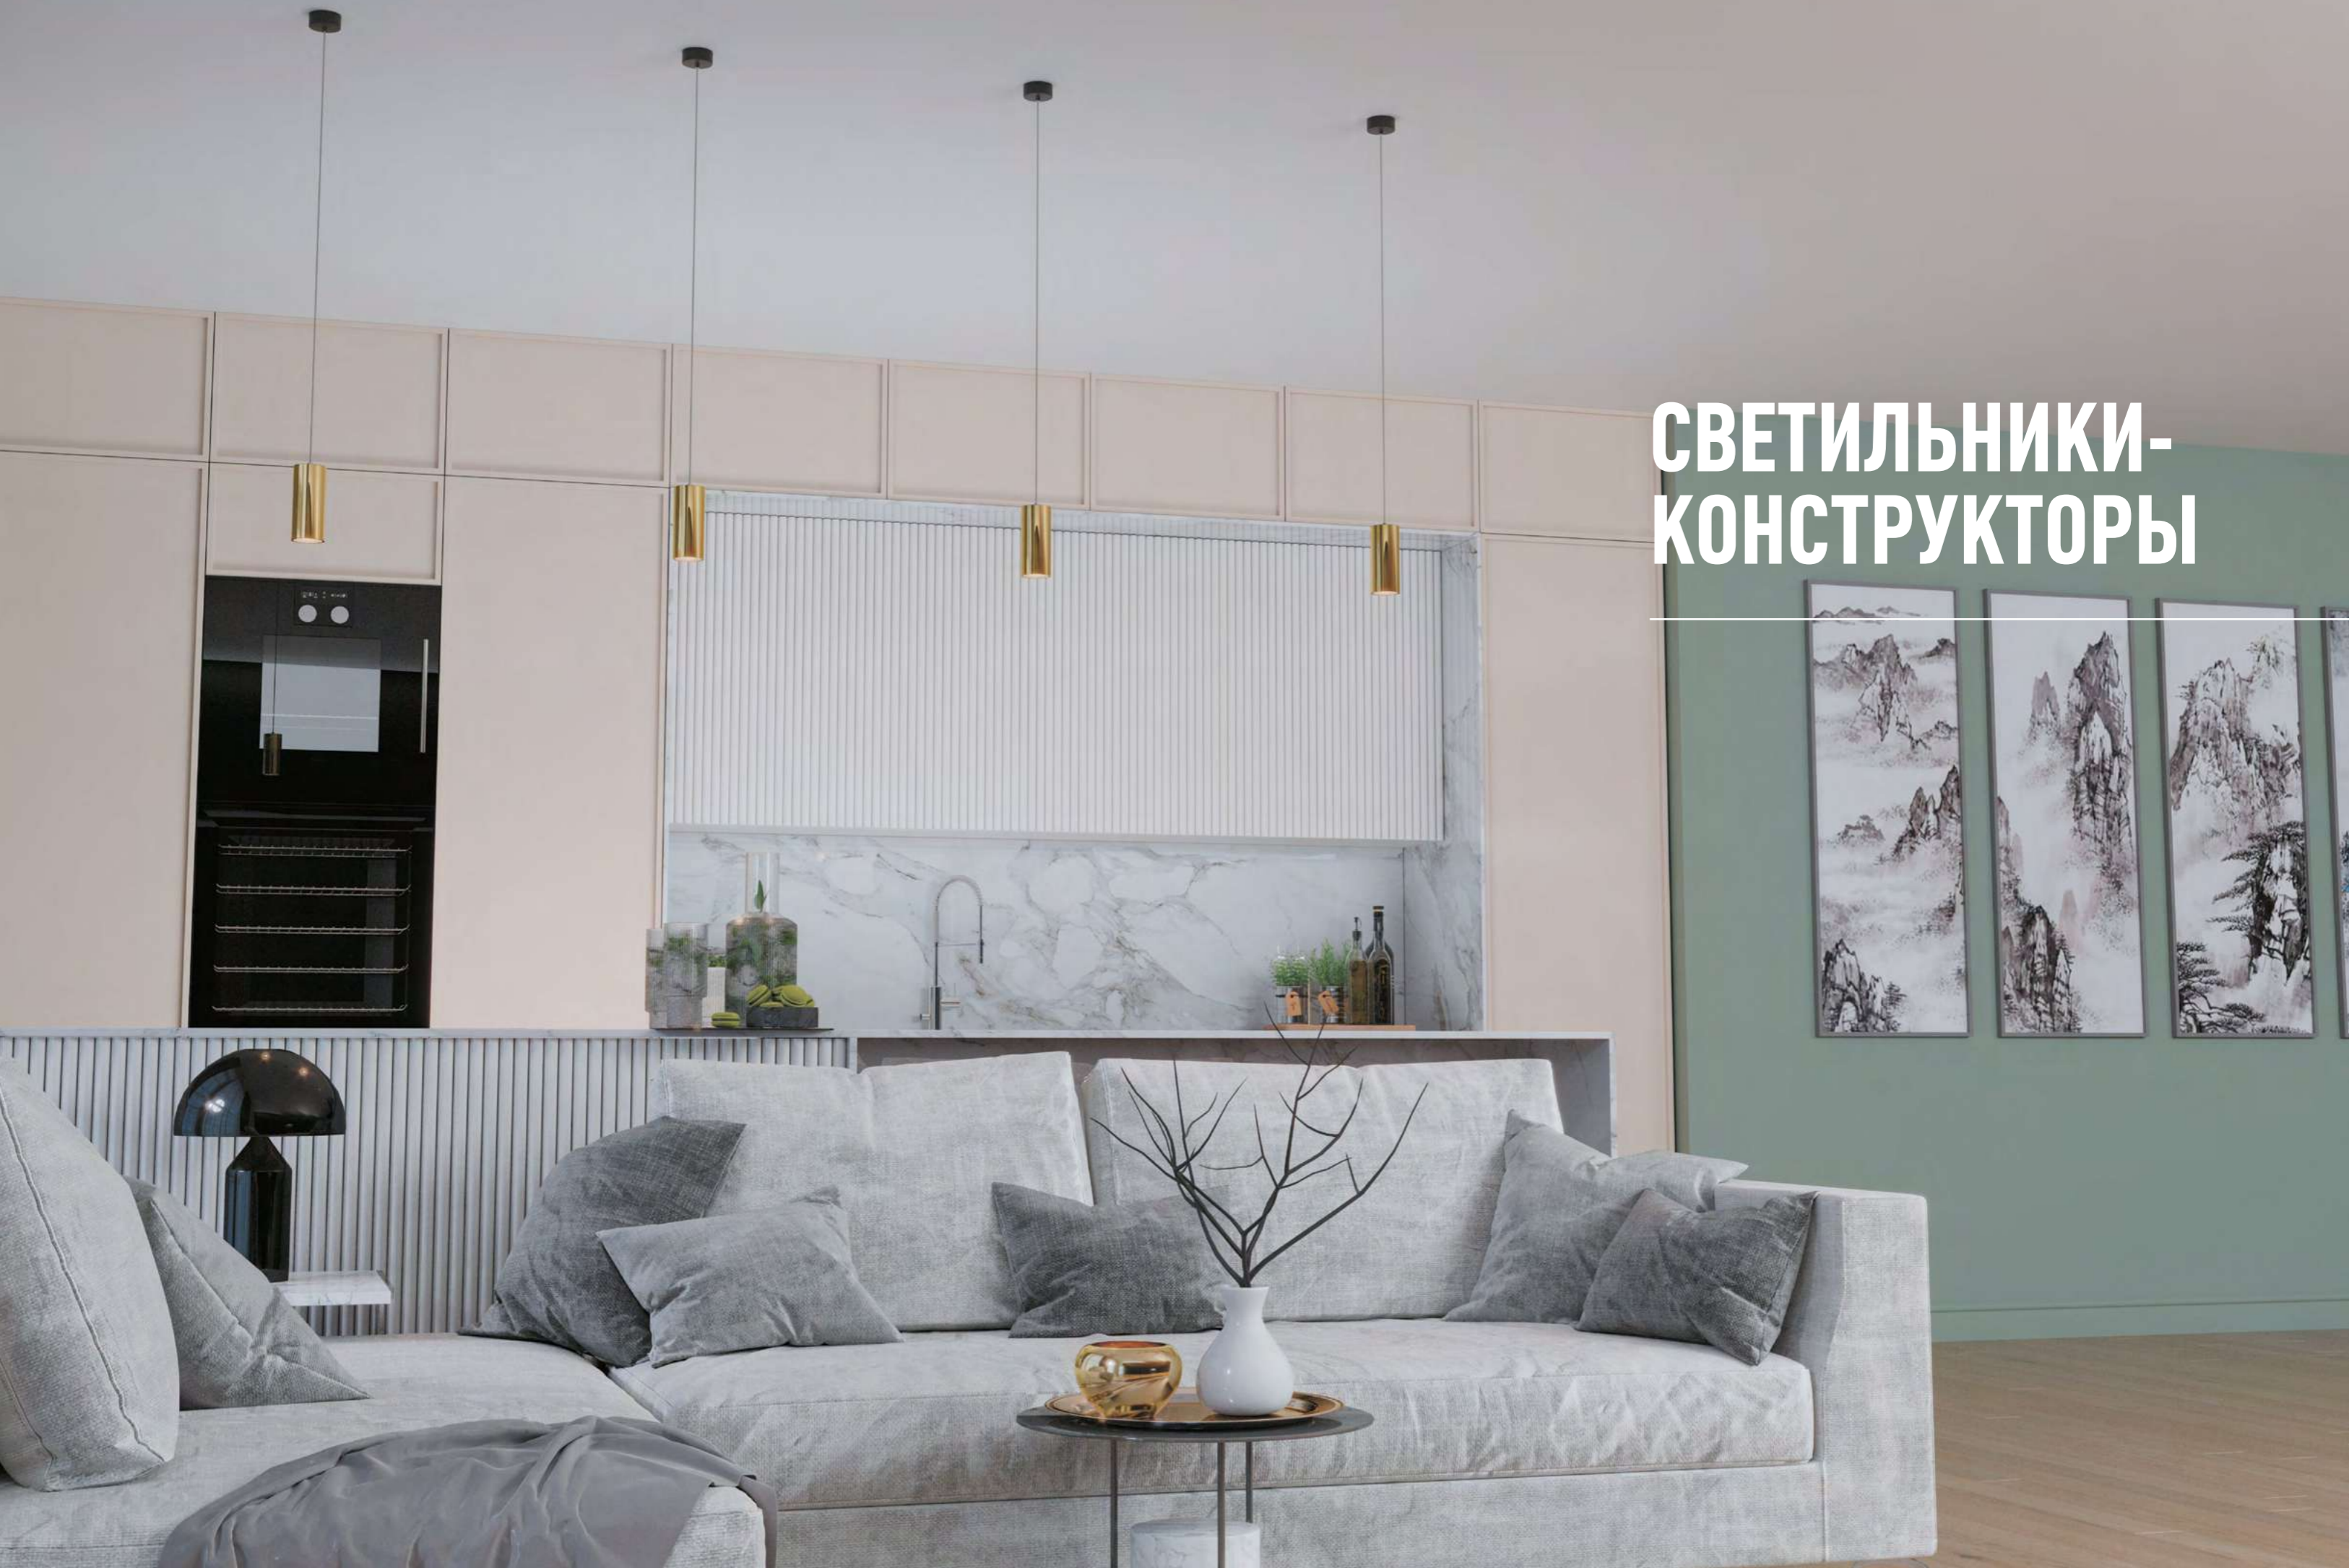

СВЕТИЛЬНИКИ- КОНСТРУКТОРЫ