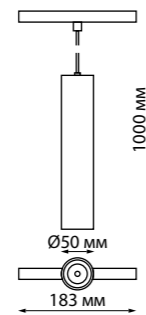

358633, 358634