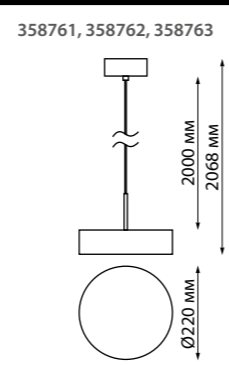

358749 IP 20
358750 Светильник накладной светодиодный
358751 Алюминий/пластик
24 Вт 100-265 В 2100 Лм 4000 К
Цвет LED белый
Угол поворота 350°
Угол рассеивания 120°

358761 IP 20
358762 Светильник накладной светодиодный
358763 Длина провода 2 м
Алюминий/пластик
30 Вт 100-265 В 2600 Лм 4000 К
Цвет LED белый
Угол рассеивания 120°

358761 белый
358762 черный
358763 матовое золото