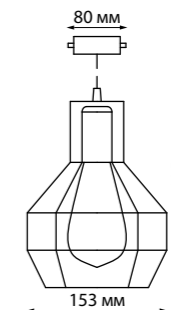

VETERUM

370546 IP 20
370547 Светильник однофазный трековый
Металл
GU10 50 Вт 220 В
Угол поворота 90°

370545 IP 20
370548 Светильник однофазный трековый
Металл
GU10 50 Вт 230 В
Угол поворота 180°

VETERUM

370562 IP 20
Светильник однофазный трековый
Длина провода 1 м – не регулируемый
Металл
E27 60 Вт 230 В

370421 IP 20
370423 Светильник однофазный трековый
370425 Длина провода 1 м
Металл
E27 50 Вт 220 В

370423