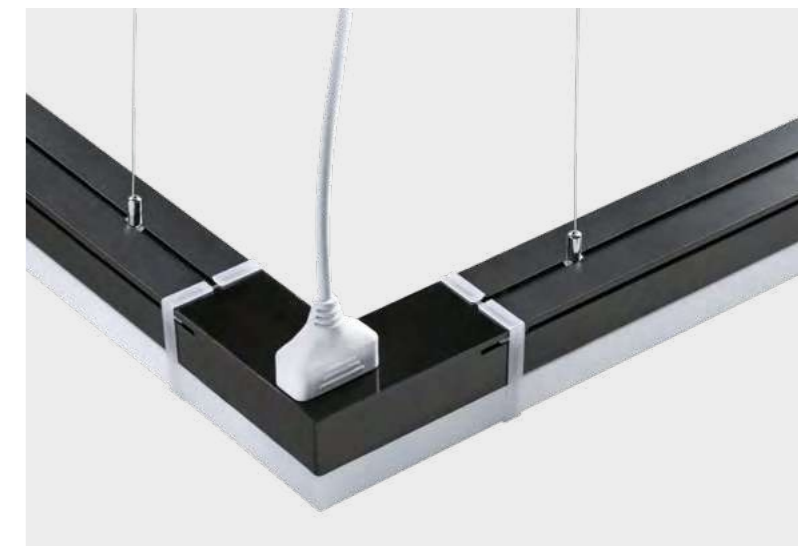

ЛИНЕЙНАЯ СИСТЕМА

BITS

359110, 359111, 359112, 359113 черный

NEW

359110

IP 20

Светильник линейный светодиодный

В комплекте прямые соединители 2 шт
Корпус – алюминий/рассеиватель – пластик
20 Вт 100-265 В 2000 Лм 4000 К
Цвет LED белый
Угол рассеивания 120°

359112

IP 20

Светильник линейный светодиодный

В комплекте прямые соединители 2 шт
Корпус – алюминий/рассеиватель – пластик
40 Вт 100-265 В 4000 Лм 4000 К
Цвет LED белый
Угол рассеивания 120°

359111

IP 20

Светильник линейный светодиодный

В комплекте прямые соединители 2 шт
Корпус – алюминий/рассеиватель – пластик
30 Вт 100-265 В 3000 Лм 4000 К
Цвет LED белый
Угол рассеивания 120°

359113

IP 20

Светильник линейный светодиодный

В комплекте прямые соединители 2 шт
Корпус – алюминий/рассеиватель – пластик
50 Вт 100-265 В 5000 Лм 4000 К
Цвет LED белый
Угол рассеивания 120°

359110

359112

359111

359113

359114 черный **NEW**

359114

IP 20

Соединитель «Х»

Алюминий/пластик
12 Вт 100-265 В 1080 Лм 4000 К
Цвет LED белый
Угол рассеивания 120°

ОБЗОР СЕРИИ BITS

359115 черный **NEW**

359115

IP 20

Соединитель «Т»

Алюминий/пластик
10 Вт 100-265 В 900 Лм 4000 К
Цвет LED белый
Угол рассеивания 120°

МОНТАЖ ЛИНЕЙНОЙ СИСТЕМЫ BITS

359116 черный **NEW**

359116

IP 20

Соединитель «L» с двумя сетевыми входами

Алюминий/пластик
8 Вт 100-265 В 720 Лм 4000 К
Цвет LED белый
Угол рассеивания 120°

359117 черный **NEW**

359117

IP 20

Соединитель «L» с одним сетевым входом

Алюминий/пластик
8 Вт 100-265 В 720 Лм 4000 К
Цвет LED белый
Угол рассеивания 120°

359114

359115

359116, 359117

BITS