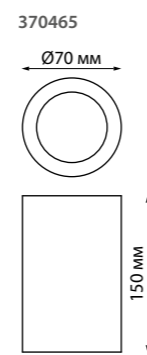

СВЕТИЛЬНИКИ ПОД ПОКРАСКУ

Институт цвета Pantone выбрал главным цветом 2023 года **карминовый красный оттенок 18-1750 Viva Magenta**

IP 20 ☐
Светильник накладной
Длина провода 1 м
Гипс
GU10 50 Вт 220 В

IP 20 ☐
Светильник накладной
Гипс
GU10 50 Вт 220 В

Цвет года 2022 по версии Института цвета Pantone был объявлен **PANTONE® 17-3938 Very Peri (барвинок)**

Уже на протяжении 20 лет Институт цвета Pantone ежегодно предсказывает и выбирает оттенок, который будет преобладающим в течение года в таких сферах, как: дизайн; мода; интерьер (включая мебель, предметы декора, внутреннюю отделку); реклама; архитектура; косметика; живопись; киноискусство; промышленность, в том числе автомобильная; флористика; гастрономия и кондитерское искусство. Зная востребованные тренды колористики, вы имеете возможность включить в цветовую гамму своих проектов и/или фирменного стиля именно те оттенки, которые понравятся вашим клиентам и будут успешно привлекать внимание целевой аудитории отвечая современным трендам.

Какой будет трендовый цвет 2024 года? Или 2025 года? Заранее неизвестно, но всегда есть возможность использовать светильники под покраску как изменяемые цветовые акценты в интерьере, которые в совокупности с другими декоративными элементами способны обновлять восприятие всего интерьера, держать его на трендовой волне.

YESO