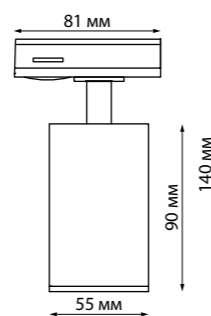

370777 IP 20
370778 Светильник однофазный трековый
370779 Алюминий/акрил
370780 GU10 max 9 Вт LED 235 В
Угол поворота 350°

370964, 370965