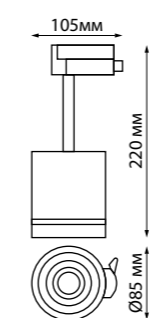

358801, 358802, 358803, 358804