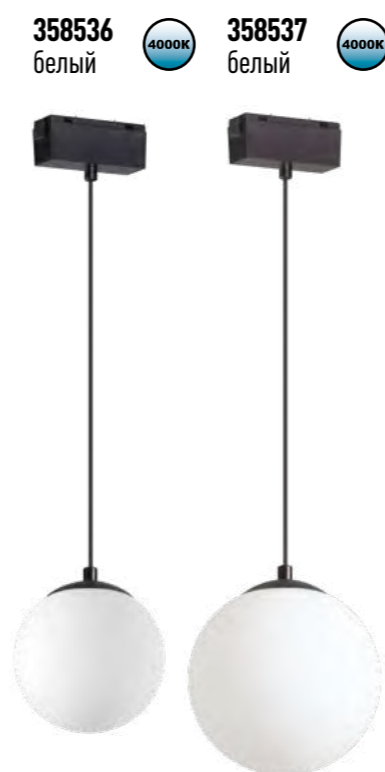

358534
IP 20 □
**Трековый светильник для
низковольтного шинопровода**
Алюминий/пластик
10 Вт 48 В 800 Лм 4000 К
Цвет LED белый
Угол поворота 90°
Угол рассеивания 110°

358535
IP 20 □
**Трековый светильник для
низковольтного шинопровода**
Алюминий/пластик
12 Вт 48 В 960 Лм 4000 К
Цвет LED белый
Угол поворота 90°
Угол рассеивания 24°

358526
IP 20 □
**Трековый светильник для
низковольтного шинопровода**
Алюминий
15 Вт 48 В 1200 Лм 4000 К
Цвет LED белый
Угол поворота по горизонтали 350°
по вертикали 90°
Угол рассеивания 38°

358528
IP 20 □
**Трековый светильник для
низковольтного шинопровода**
Алюминий
15 Вт 48 В 1200 Лм 4000 К
Цвет LED белый
Угол поворота по горизонтали 350°
по вертикали 90°
Угол рассеивания 15-60°