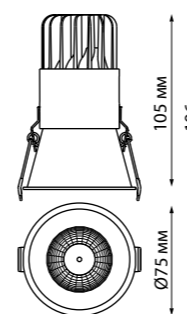

358908, 358909