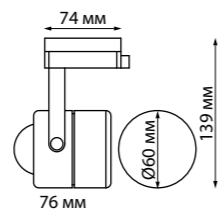

PIPE

370400
370401

IP 20 ⚡
Светильник однофазный трековый
Длина провода 1 м
Алюминий
GU10 50 Вт 220 В

370400
белый

370412
370413
370427
370428
370429
370430

IP 20 ⚡
Светильник однофазный трековый
Металл
GU10 50 Вт 220 В
Угол поворота 350°

370414
370415

IP 20 ⚡
Светильник однофазный трековый
Алюминий
GU10 50 Вт 220 В
Угол поворота 350°

IP 33 ⚡
Светильник однофазный трековый
Алюминий
GU10 50 Вт 110-265 В

370412, 370413

370414, 370415

370429, 370430

370400, 370401

370404, 370405

PIPE