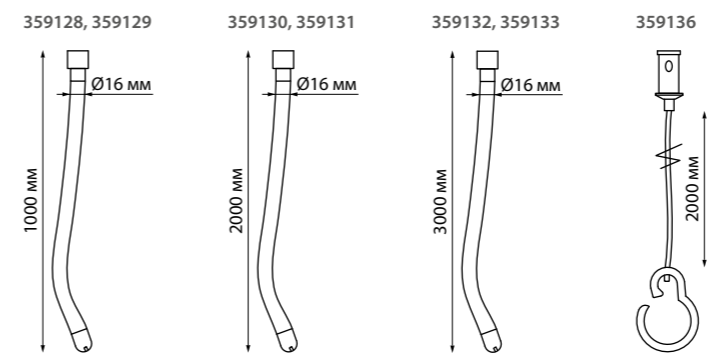

IP 20
Адаптер для однофазного двухжильного трека для арт. 359128-359133
Пластик 15-40 Вт 170-265 В

Адаптер для однофазного двухжильного трека без токопровода для арт. 359128-359133
Пластик

ГИБКИЙ НЕОН RAMO

359128
IP 20
Светильник светодиодный
Алюминий/рассеиватель PC
14 Вт 170-265 В 1400 Лм 3000 К
Цвет LED теплый белый
Угол рассеивания 360°

359130
IP 20
Светильник светодиодный
Алюминий/рассеиватель PC
25 Вт 170-265 В 2500 Лм 3000 К
Цвет LED теплый белый
Угол рассеивания 360°

359132
IP 20
Светильник светодиодный
Алюминий/рассеиватель PC
38 Вт 170-265 В 3800 Лм 3000 К
Цвет LED теплый белый
Угол рассеивания 360°

359136
Подвесной комплект с 2-х метровым тросом
Пластик/сталь/алюминий

359129
IP 20
Светильник светодиодный
Алюминий/рассеиватель PC
14 Вт 170-265 В 1400 Лм 4000 К
Цвет LED белый
Угол рассеивания 360°

359131
IP 20
Светильник светодиодный
Алюминий/рассеиватель PC
25 Вт 170-265 В 2500 Лм 4000 К
Цвет LED белый
Угол рассеивания 360°

359133
IP 20
Светильник светодиодный
Алюминий/рассеиватель PC
38 Вт 170-265 В 3800 Лм 4000 К
Цвет LED белый
Угол рассеивания 360°