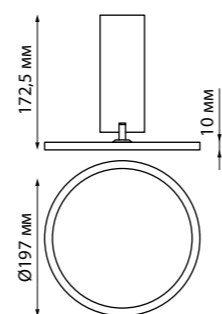

НАТ

358346, 358347