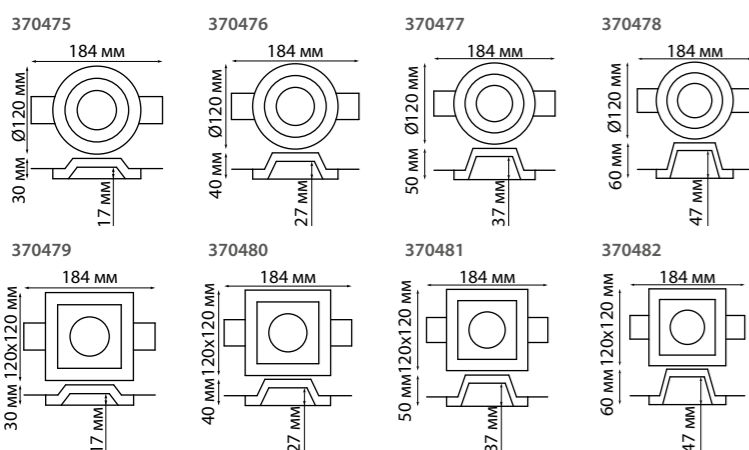

370475 IP 20 Светильник встраиваемый под покраску
Гипс

GU10 50 Вт 220 В
Высота встраиваемой части 30 мм
Врезное отверстие Ø 122 мм

370479 Врезное отверстие 122*122 мм

370482