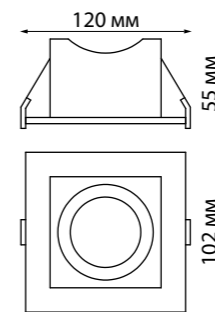

BELL

IP 20 **Светильник встраиваемый поворотный**
Угол поворота 45°
Алюминий
12 В GX5.3 50 Вт
Размер 92*92 мм
Высота встраиваемой части 50 мм
Диаметр врезного отверстия 83*83 мм

IP 20 **Светильник встраиваемый поворотный**
Угол поворота 45°
Алюминий
12 В GX5.3 50 Вт
Размер 92*92 мм
Высота встраиваемой части 50 мм
Диаметр врезного отверстия 83*83 мм

IP 20 **Светильник встраиваемый карданный светодиодный**
Алюминий
24 Вт 100-265 В 2160 Лм 4000 К
Цвет LED белый
Врезное отверстие 150*150 мм
Высота встраиваемой части 130 мм
Угол поворота 0-25°
Угол рассеивания 24°

IP 20 **Светильник встраиваемый карданный светодиодный**
Алюминий
2*24 Вт 100-265 В 4320 Лм 4000 К
Цвет LED белый
Врезное отверстие 265*150 мм
Высота встраиваемой части 130 мм
Угол поворота 0-25°
Угол рассеивания 24°

358441

IP 20 **Светильник встраиваемый карданный**
Алюминий
GU10 50 Вт 220 В
Врезное отверстие 85*85 мм
Высота встраиваемой части 55 мм
Угол поворота 8°

370713

IP 20 **Светильник встраиваемый карданный**
Алюминий
GU10 50 Вт 220 В
Врезное отверстие 160*85 мм
Высота встраиваемой части 55 мм
Угол поворота 8°

370714

IP 20 **Светильник встраиваемый карданный**
Алюминий
GU10 50 Вт 220 В
Врезное отверстие 235*85 мм
Высота встраиваемой части 55 мм
Угол поворота 8°

358430

IP 20 **Модуль в комплекте с драйвером**
Алюминий
10 Вт 220-240 В 960 Лм 4000 К
Цвет LED белый
Угол рассеивания 36°
(Ш*В) Ø 50*55 мм

358431

IP 20 **Модуль в комплекте с диммируемым драйвером**
Алюминий
10 Вт 220-240 В 960 Лм 4000 К
Цвет LED белый
Угол рассеивания 36°
(Ш*В) Ø 50*55 мм

370712

GESSO

GESSO