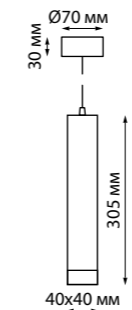

358127, 358128