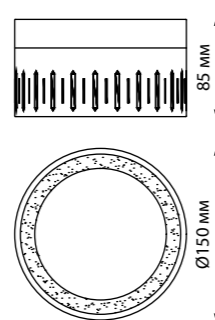

359003 IP 20
359004 Светильник накладной светодиодный
Корпус – алюминий/рассеиватель – акрил
18 Вт 85-265 В 1440 Лм 4000 К
Цвет LED белый
Угол рассеивания 120°

359003, 359004