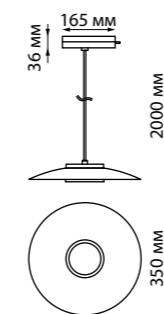

358767, 358768, 358769

358896 белый/золото

358592 черный/золото

358592, 358896

PILZ

358592 IP 20 
358896 **Светильник однофазный трековый светодиодный**
Длина провода 1 м
Корпус – металл/алюминий, рассеиватель – пластик
9 Вт вверх + 9 Вт вниз 220-240 В
480 Лм вверх + 480 Лм вниз 4000 К
Цвет LED белый
Угол рассеивания 120°