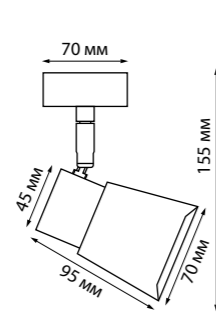

370928, 370929