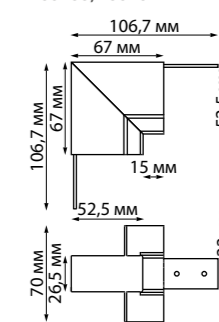

135233, 135234