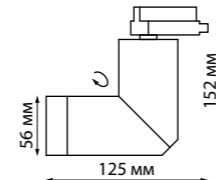

370552
IP 20
Светильник
однофазный трековый
Алюминий/металл
GU10 50 Вт 230 В
Угол поворота 90°

GUSTO

370646
370647
IP 20
Светильник однофазный
трековый
Алюминий
GU10 50 Вт 220 В
Угол поворота 350°/90°

370408
370409
IP 20
Светильник однофазный
трековый
Металл
GU10 50 Вт 220 В
Угол поворота 350°

370589
370594
IP 20
Светильник однофазный
трековый
Алюминий
GU10 50 Вт 220-240 В
Угол поворота 360°

UFO

ELITE