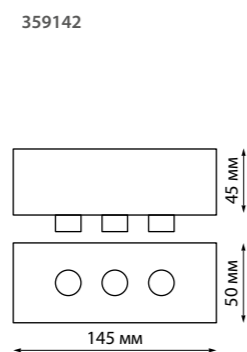

ГИБКИЙ НЕОН

RAMO

RAMO

IP 20
База для накладного монтажа
для арт. 359128-359133
Металл 15-40 Вт 170-265 В

IP 20
База для накладного монтажа
для арт. 359128-359133
Металл 40-120 Вт 170-265 В

IP 20
База для накладного монтажа
для арт. 359128-359133
Металл 70-200 Вт 170-265 В

IP 20
База для накладного монтажа
для арт. 359128-359133
Металл 40-120 Вт 170-265 В

IP 20
База для накладного монтажа
для арт. 359128-359133
Металл 70-200 Вт 170-265 В

IP 20
Подвесной комплект
с 2-х метровым тросом
Пластик/сталь/алюминий

В комплекте
с арт. 359128-359133