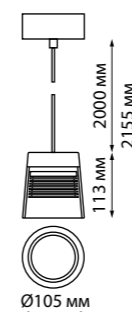

ARTIK

358648
IP 20
Светильник накладной светодиодный
Корпус – алюминий/плафон – стекло/
рефлектор – японский акрил
20 Вт 175-245 В
1600 Лм 4000 К
Цвет LED белый
Угол поворота 355°
Угол рассеивания 38°

358648

358643
IP 20
Светильник накладной светодиодный
Длина провода 2 м
Корпус – алюминий/
плафон – стекло/
рефлектор – японский акрил
24 Вт 175-245 В
1800 Лм 4000 К
Цвет LED белый
Угол рассеивания 38°

358647
IP 20
Светильник накладной светодиодный
Длина провода 2 м
Корпус – алюминий/
плафон – стекло/
рефлектор – японский акрил
20 Вт 175-245 В
1600 Лм 4000 К
Цвет LED белый
Угол рассеивания 38°

358643

358647

ARTIK