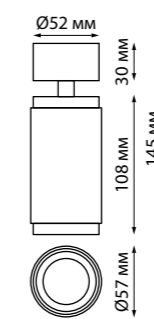

370751, 370752, 370753