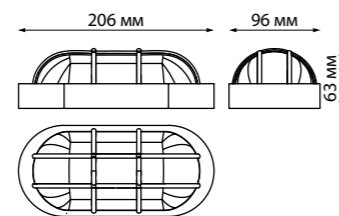

358450
358451

358450, 358451

OPAL

OPAL