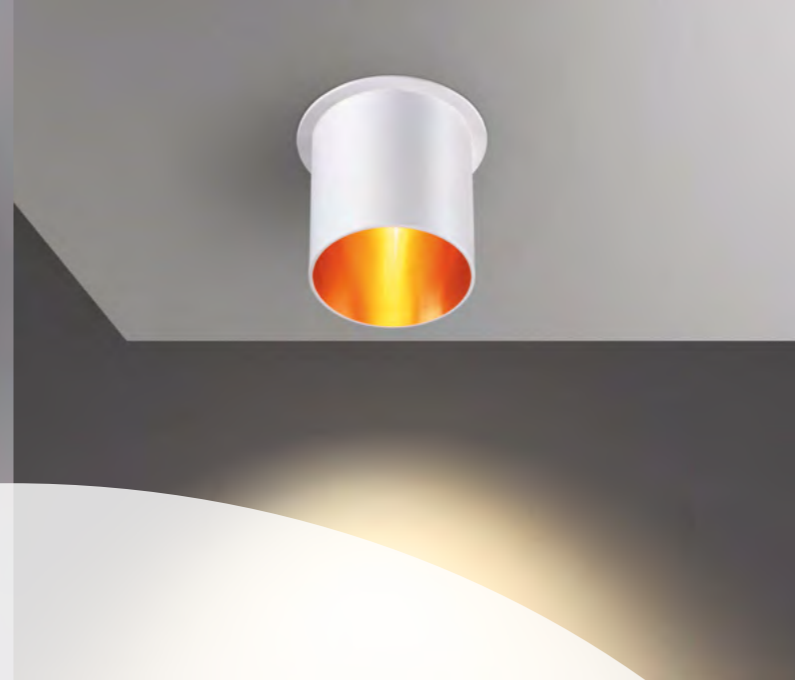

370431 IP 20
370432 Светильник встраиваемый
370935 Алюминий
370936 GU10 50 Вт 220 В
Высота встраиваемой части 14 мм
Врезное отверстие 63 мм
(Ш*В) Ø 68*58 мм

370433 IP 20
370434 Светильник встраиваемый
370937 Алюминий
370938 GU10 50 Вт 220 В
Высота встраиваемой части 14 мм
Врезное отверстие 63 мм
(Ш*В) Ø 68*78 мм

370435 IP 20
370436 Светильник встраиваемый
370939 Алюминий
370940 GU10 50 Вт 220 В
Высота встраиваемой части 14 мм
Врезное отверстие 63 мм
(Ш*В) Ø 68*67 мм