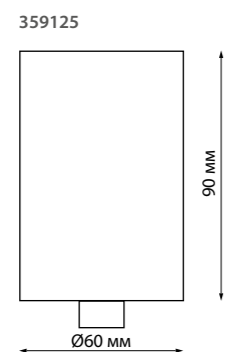

ГИБКИЙ НЕОН

RAMO

RAMO

IP 20
База для накладного монтажа
для арт. 359128-359133
Металл 15-40 Вт 170-265 В

IP 20
База для накладного монтажа
для арт. 359128-359133
Металл 40-120 Вт 170-265 В

IP 20
База для накладного монтажа
для арт. 359128-359133
Металл 70-200 Вт 170-265 В

IP 20
База для накладного монтажа
для арт. 359128-359133
Металл 40-120 Вт 170-265 В

IP 20
База для накладного монтажа
для арт. 359128-359133
Металл 70-200 Вт 170-265 В

IP 20
Подвесной комплект
с 2-х метровым тросом
Пластик/сталь/алюминий

В комплекте
с арт. 359128-359133