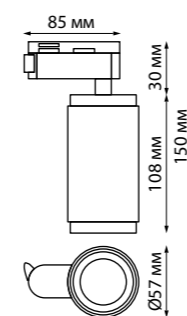

370763, 370764, 370765