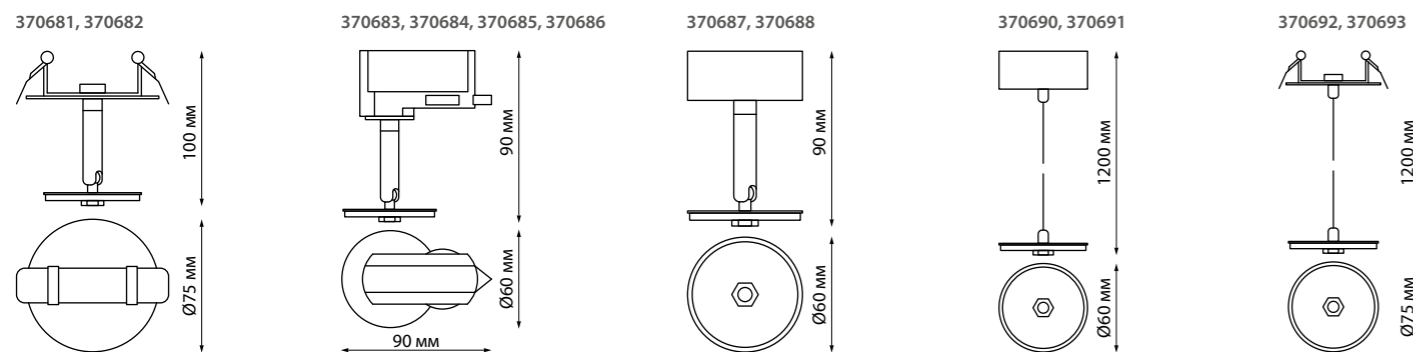

Светильники в сборе (арт. 370681-370711)

MECANO

370455 белый
370456 черный

370455 IP 20 
370456 **Светильник накладной**
Алюминий
GU10 50 Вт 220 В
(Ш*В) Ø 70*100 мм

370457 **Декоративное кольцо**
370458 **к светильникам**
370459 (арт. 370455, 370456)
370460 Алюминий
370461 (Ш*В) Ø 66*17 мм
370462