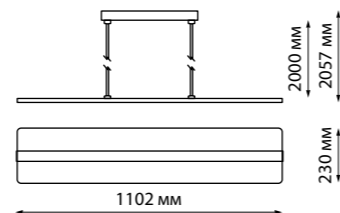

3000-6000 K

ITER

358991 белый

358992 черный

358637 черный

358991 **NEW**
358992

Беспроводной пульт ДУ
Входит в комплект (арт. 358991, 358992)

IP 20
Светильник подвесной диммируемый со сменой цветовой температуры
В комплекте беспроводной пульт ДУ
Длина провода 2 м
Корпус – алюминий/рассеиватель – акрил
50 Вт 85-265 В 4000 Лм 3000-6000 К
Цвет LED плавный переход от теплого до холодного
Угол рассеивания 120°

358991, 358992

358588 серебро

358588

IP 20
Светильник подвесной диммируемый с пультом управления со сменой цветовой температуры. Беспроводной пульт ДУ (2,4 G) входит в комплект
Алюминий/акрил
40 Вт 220 В 3600 Лм 3000-6000 К
Цвет LED плавный переход от теплого до холодного
Угол рассеивания 360°

Беспроводной пульт ДУ
входит в комплект

358588

ITER