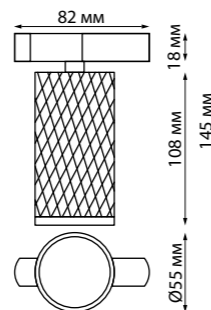

IP 20
Светильник однофазный
двухжильный трековый
Алюминий/акрил
GU10 max 9 Вт LED 220 В
Угол поворота 340°

IP 20
Светильник однофазный
двухжильный трековый
Алюминий
GU10 max 9 Вт LED 220 В
Угол поворота 340°

370848, 370849