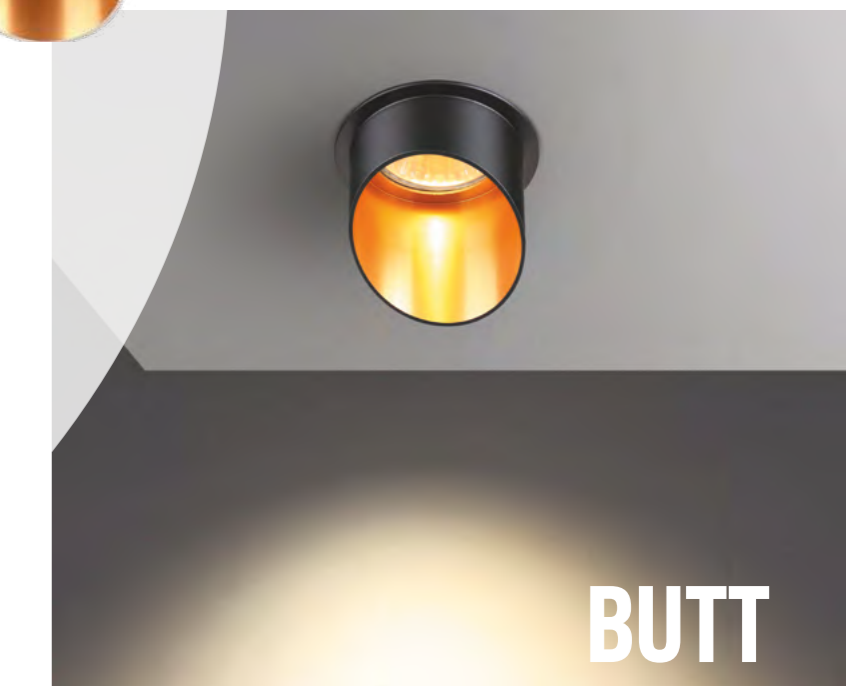

370431 IP 20
370432 Светильник встраиваемый
370935 Алюминий
370936 GU10 50 Вт 220 В
Высота встраиваемой части 14 мм
Врезное отверстие 63 мм
(Ш*В) Ø 68*58 мм

370433 IP 20
370434 Светильник встраиваемый
370937 Алюминий
370938 GU10 50 Вт 220 В
Высота встраиваемой части 14 мм
Врезное отверстие 63 мм
(Ш*В) Ø 68*78 мм

370435 IP 20
370436 Светильник встраиваемый
370939 Алюминий
370940 GU10 50 Вт 220 В
Высота встраиваемой части 14 мм
Врезное отверстие 63 мм
(Ш*В) Ø 68*67 мм

BUTT

BUTT