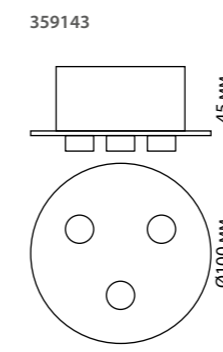

ГИБКИЙ НЕОН

RAMO

RAMO

IP 20
База для накладного монтажа
для арт. 359128-359133
Металл 15-40 Вт 170-265 В

IP 20
База для накладного монтажа
для арт. 359128-359133
Металл 40-120 Вт 170-265 В

IP 20
База для накладного монтажа
для арт. 359128-359133
Металл 70-200 Вт 170-265 В

IP 20
База для накладного монтажа
для арт. 359128-359133
Металл 40-120 Вт 170-265 В

IP 20
База для накладного монтажа
для арт. 359128-359133
Металл 70-200 Вт 170-265 В

IP 20
Подвесной комплект
с 2-х метровым тросом
Пластик/сталь/алюминий

В комплекте
с арт. 359128-359133