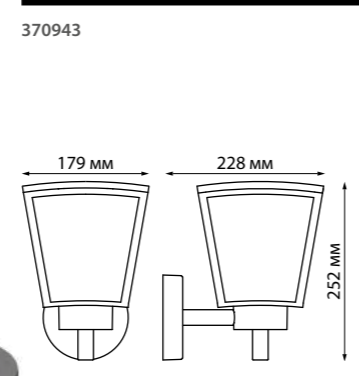

NEW 370943 IP 54
370944 Светильник ландшафтный
Алюминий/стекло
E27 max 18 Вт 220-240 В
Диапазон раб. тем-р от -20° до +40° С

370946 темно-серый