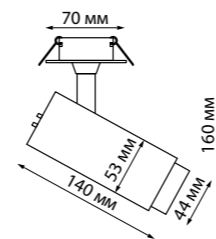

359224
359225

IP 20

Светильник встраиваемый светодиодный

Алюминий
15 Вт 220 В 1440 Лм 3000 К
Цвет LED теплый белый
Врезное отверстие Ø 60 мм
Высота встраиваемой части 25 мм
Угол поворота 350°/90°
Угол рассеивания 36°

359226
359227

IP 20

Светильник встраиваемый светодиодный

Алюминий
15 Вт 220 В 1440 Лм 4000 К
Цвет LED теплый белый
Врезное отверстие Ø 60 мм
Высота встраиваемой части 25 мм
Угол поворота 350°/90°
Угол рассеивания 36°

SELENE