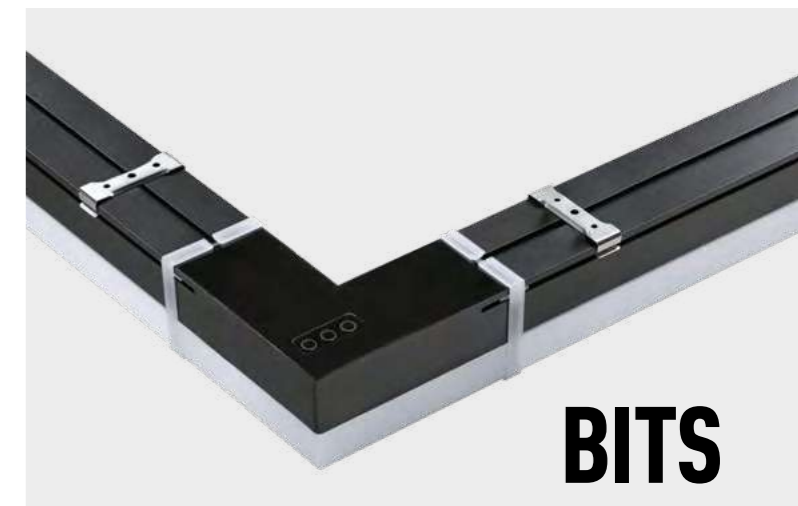

ЛИНЕЙНАЯ СИСТЕМА

BITS

359110, 359111, 359112, 359113 черный

NEW

359110

IP 20

Светильник линейный светодиодный

В комплекте прямые соединители 2 шт
Корпус – алюминий/рассеиватель – пластик
20 Вт 100-265 В 2000 Лм 4000 К
Цвет LED белый
Угол рассеивания 120°

359112

IP 20

Светильник линейный светодиодный

В комплекте прямые соединители 2 шт
Корпус – алюминий/рассеиватель – пластик
40 Вт 100-265 В 4000 Лм 4000 К
Цвет LED белый
Угол рассеивания 120°

359111

IP 20

Светильник линейный светодиодный

В комплекте прямые соединители 2 шт
Корпус – алюминий/рассеиватель – пластик
30 Вт 100-265 В 3000 Лм 4000 К
Цвет LED белый
Угол рассеивания 120°

359113

IP 20

Светильник линейный светодиодный

В комплекте прямые соединители 2 шт
Корпус – алюминий/рассеиватель – пластик
50 Вт 100-265 В 5000 Лм 4000 К
Цвет LED белый
Угол рассеивания 120°

359110

359112

359111

359113

359114 черный **NEW**

359114

IP 20

Соединитель «Х»

Алюминий/пластик
12 Вт 100-265 В 1080 Лм 4000 К
Цвет LED белый
Угол рассеивания 120°

ОБЗОР СЕРИИ BITS

359115 черный **NEW**

359115

IP 20

Соединитель «Т»

Алюминий/пластик
10 Вт 100-265 В 900 Лм 4000 К
Цвет LED белый
Угол рассеивания 120°

МОНТАЖ ЛИНЕЙНОЙ СИСТЕМЫ BITS

359116 черный **NEW**

359116

IP 20

Соединитель «L» с двумя сетевыми входами

Алюминий/пластик
8 Вт 100-265 В 720 Лм 4000 К
Цвет LED белый
Угол рассеивания 120°

359117 черный **NEW**

359117

IP 20

Соединитель «L» с одним сетевым входом

Алюминий/пластик
8 Вт 100-265 В 720 Лм 4000 К
Цвет LED белый
Угол рассеивания 120°

359114

359115

359116, 359117

BITS