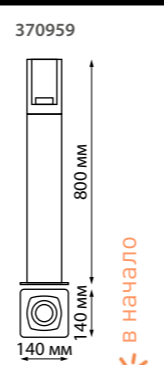

NEW

370960 IP 54
370961 Светильник ландшафтный
Алюминий/поликарбонат
E27 max 18 Вт 220-240 В
Диапазон раб. тем-р от -20° до +45° С