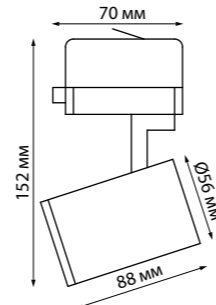

370648, 370649

358326, 358667