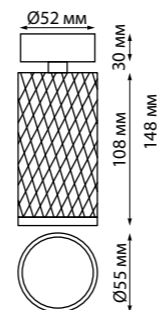

370846, 370847