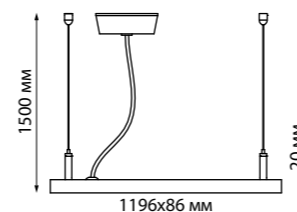

ITER

135077 IP 20
135078 Светильник без драйвера для арт. 358160, 358161
Алюминий
3 Вт 220-240 В 240 Лм 4000 К
Цвет LED белый
Угол рассеивания 100°
(Д*Ш*В*) 138x138*18,5*80 мм

135117 IP 20
135118 Светильник без драйвера для арт. 358160, 358161
Алюминий
6 Вт 36 LED SMD2835
220-240 В 555 Лм 4000 К
Цвет LED белый
Угол рассеивания 108°
(Д*Ш*В*) 258*138*80 мм

IP 20
Светильник подвесной светодиодный
В комплекте: сетевой кабель (длина 1,5 м) с декоративной чашей, подвесной комплект (длина тросов 1,5 м), соединитель прямой, пластина для укрепления соединений
Алюминий
30 Вт вниз + 10 Вт вверх 220-240 В
2336 Лм вниз + 904 Лм вверх 4000 К
Цвет LED белый
Угол рассеивания 100°
(Д*Ш*В*) 1198*18,5*80 мм

135119 IP 20
135120 Светильник без драйвера для арт. 358160
Алюминий
8 Вт 48 LED SMD2835
220-240 В 716 Лм 4000 К
Цвет LED белый
Угол рассеивания 108°
(Д*Ш*В*) 258*258*80 мм

В комплекте с арт. 358160-358161

IP 20
Светильник подвесной светодиодный
В комплекте: сетевой кабель (длина 1,5 м), подвесной комплект (длина тросов 1,5 м), соединитель прямой, пластина для укрепления соединений
Алюминий/пластик
40 Вт вниз + 20 Вт вверх 100-277 В
3950 Лм вниз + 1800 Лм вверх 4000 К
Цвет LED белый
Угол рассеивания 98°

IP 20
Соединитель угловой токопроводящий
Алюминий/пластик PC
6 Вт только вниз
100-277 В 570 Лм 4000 К
Цвет LED белый
Угол рассеивания 98°

В комплекте с арт. 358446

358446

Светильник арт. 358446 в сборе с арт. 135110

ITER