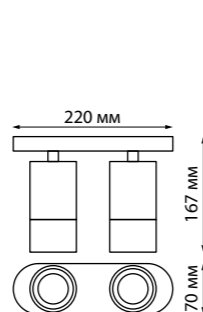

370737, 370738