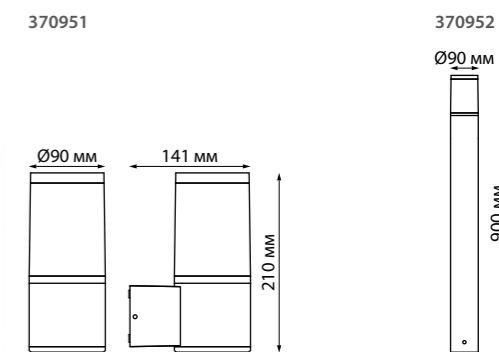

370952 темно-серый

COVER

VIDO

ARBOR

370959 черный

370958 черный

370960 черный

370961 черный