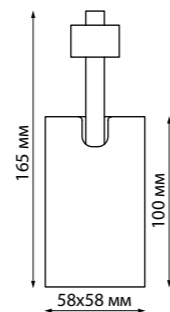

370646
370647
IP 20
Светильник однофазный
трековый
Алюминий
GU10 50 Вт 220 В
Угол поворота 350°/90°

370552