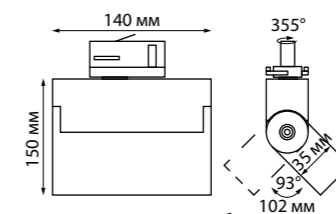

DEP

358595
358596

IP 20
Светильник трехфазный
трековый светодиодный
Корпус алюминий/
рассеиватель стекло
30 Вт 175-245 В
2700 Лм 4000 К
Цвет LED белый
Угол поворота 355°
Угол рассеивания 38°

358326
358667

IP 33
Светильник трехфазный
трековый светодиодный
Алюминий
25 Вт 110-265 В
3000 Лм 4000 К
Цвет LED белый
Угол поворота 93°/355°
Угол рассеивания 30°

IP 33
Светильник трехфазный
трековый светодиодный
Алюминий
13 Вт 110-265 В
1560 Лм 4000 К
Цвет LED белый
Угол поворота 93°/355°
Угол рассеивания 30°

GUSTO

370648 IP 20
370649 Светильник трехфазный трековый
Алюминий
GU10 50 Вт 220 В
Угол поворота 350°/90°

358326, 358667

EOS