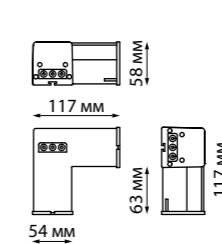

359116, 359117