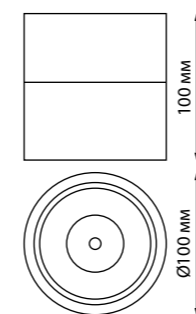

358773, 358774