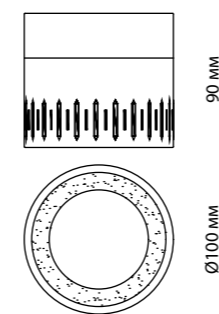

359001, 359002