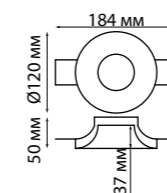

СВЕТИЛЬНИКИ ПОД ПОКРАСКУ

370493 белый

370493
370494

IP 20

Светильник встраиваемый

Гипс

GU10 50 Вт 220 В

Высота встраиваемой части 18 мм

Врезное отверстие Ø 65 мм

370494 белый

370494
Варианты окрашивания
светильника

370483, 370484, 370485, 370486 белый

370493

370494

370483

370484

370485

370486

370483 IP 20

Светильник встраиваемый под покраску

Гипс

GU10 50 Вт 220 В

Высота встраиваемой части 30 мм

Врезное отверстие Ø 122 мм

370484 Высота встраиваемой части 40 мм

370485 Высота встраиваемой части 50 мм

370486 Высота встраиваемой части 60 мм

YESO