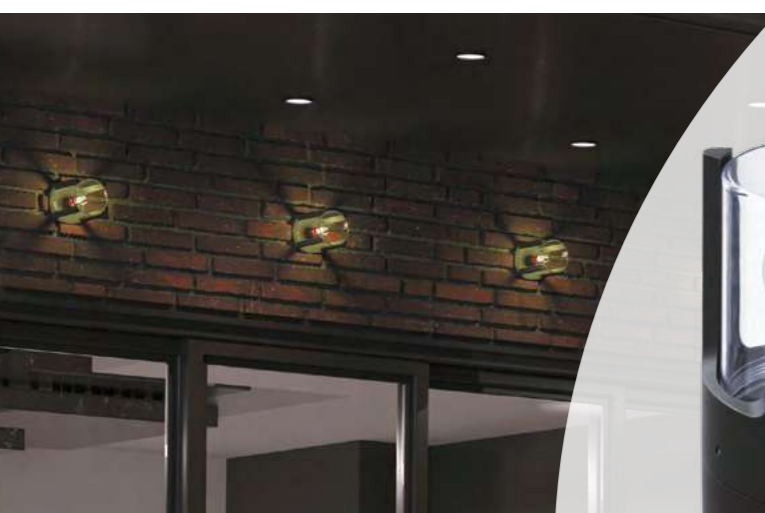

370952 темно-серый

COVER

VIDO

ARBOR

370959 черный

370958 черный

370960 черный

370961 черный