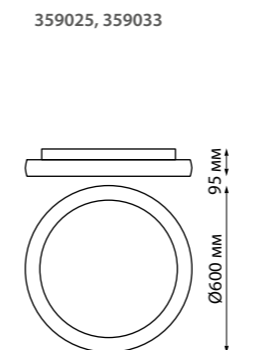

FOLD

FOLD

IP 20
Светильник подвесной диммируемый со сменой цветовой температуры
В комплекте беспроводной пульт ДУ
Длина провода 2 м
Корпус – алюминий/рассеиватель – акрил
60 Вт 85-265 В 4800 Лм 3000-6000 К
Цвет LED плавный переход от теплого до холодного
Угол рассеивания 120°

IP 20
Светильник накладной диммируемый со сменой цветовой температуры
В комплекте беспроводной пульт ДУ
Корпус – алюминий/рассеиватель – акрил
60 Вт 85-265 В 4800 Лм 3000-6000 К
Цвет LED плавный переход от теплого до холодного
Угол рассеивания 120°