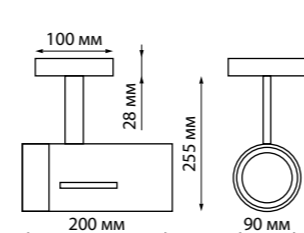

358597, 358598