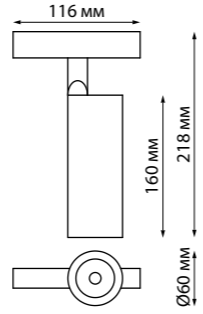

358423, 358424