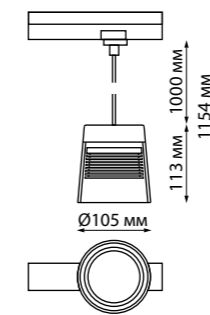

ITER

358995 IP 20
358996 Светильник трековый однофазный трёхжильный светодиодный диммируемый с пультом управления со сменой цветовой температуры. Управление – пульт ДУ арт. 358637 (в комплект не входит).
Алюминий/акрил
30 Вт 85-265 В 2400 Лм 3000-6000 К
Цвет LED плавный переход от тёплого до холодного
Угол рассеивания 120°

358637 черный

358637
IP 20
Беспроводной пульт дистанционного управления (2.4G)
Приобретается отдельно!
Пластик

СИНХРОНИЗАЦИЯ ПУЛЬТА ДУ
СО СВЕТИЛЬНИКАМИ

358995 белый

NEW

358996 черный

NEW

358995, 358996

В НАЧАЛО

ARTIK

358645
корпус черный/плафон дымчатый

358649 корпус черный/плафон дымчатый

358645

IP 20
Светильник трековый однофазный трёхжильный светодиодный
Корпус алюминий/
плафон стекло/
рефлектор японский акрил
20 Вт 175-245 В
1600 Лм 4000 К
Цвет LED белый
Угол поворота 355°
Угол рассеивания 38°

358645

IP 20
Светильник трековый однофазный трёхжильный светодиодный
Длина провода 1 м
Корпус алюминий/
плафон стекло/
рефлектор японский акрил
20 Вт 175-245 В
1600 Лм 4000 К
Цвет LED белый
Угол рассеивания 38°

358641

358645

358649

358641
корпус черный/плафон дымчатый

358641

IP 20
Светильник трековый однофазный трёхжильный светодиодный
Длина провода 1 м
Корпус алюминий/
плафон стекло/
рефлектор японский акрил
24 Вт 175-245 В
1800 Лм 4000 К
Цвет LED белый
Угол рассеивания 38°