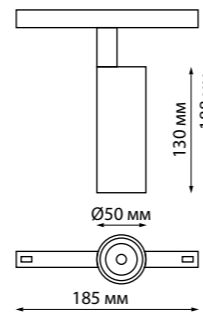

358629, 358630