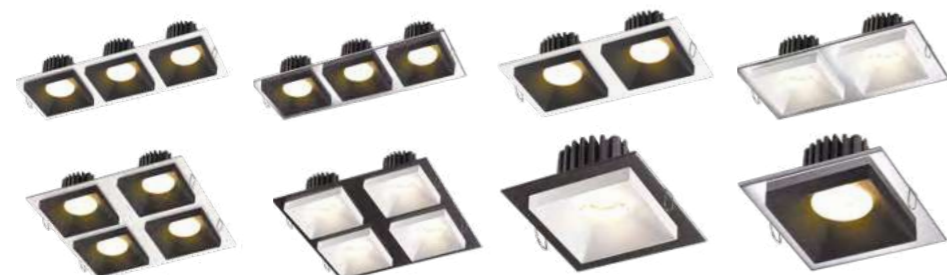

Светильники в сборе с рамками
(арт. 358481-358484, 370741-370744, 357594 – 357599, 358249-358252, 357911-357912)

- **357594** 100*100*2 мм
- **357595**
- **358249**
- **357596** 200*100*2 мм
- **357597**
- **358250**
- **357598** 300*100*2 мм
- **357599**
- **358251**
- **357911** 200*200*2 мм
- **357912**
- **358252**