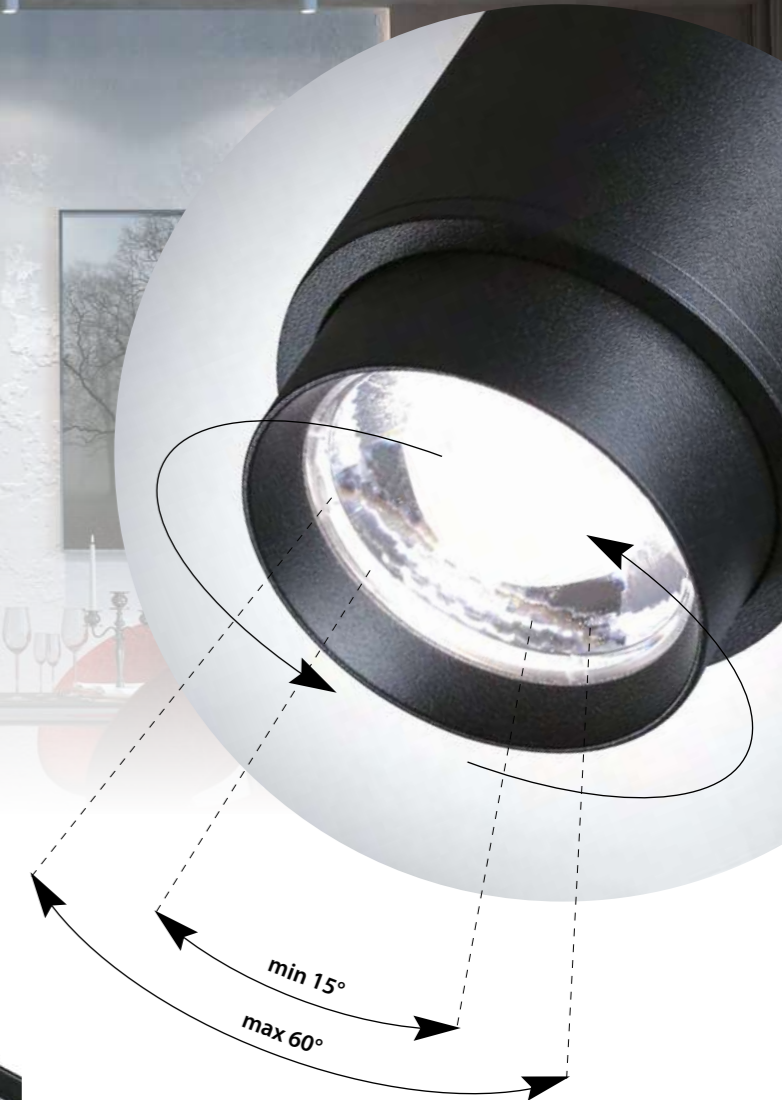

358942, 358943

359028, 359029