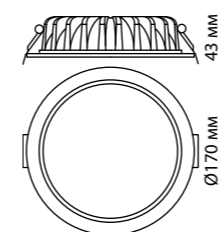

358304, 358306