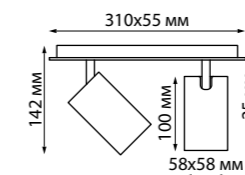

IP 20
Светильник накладной
Алюминий
GU10 50 Вт 220 В
Угол поворота 350°/90°

GUSTO

GUSTO

IP 20
Светильник накладной
Алюминий
GU10 2*50 Вт 220 В
Угол поворота 350°/90°

370553

IP 20
Светильник накладной
Алюминий/металл
GU10 50 Вт 230 В
Угол поворота 90°

370652

IP 20
Светильник накладной
Алюминий
GU10 3*50 Вт 220 В
Угол поворота 350°/90°

370554

IP 20
Светильник накладной
Алюминий/металл
GU10 2*50 Вт 220 В
Угол поворота 90°

370555

IP 20
Светильник накладной
Алюминий/металл
GU10 3*50 Вт 220 В
Угол поворота 90°

370652

370553