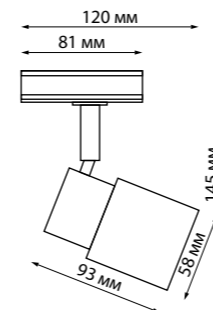

370926, 370927