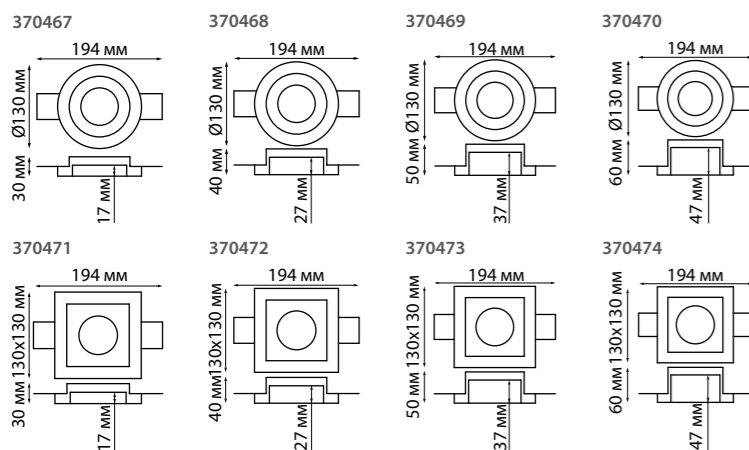

370475, 370476, 370477, 370478 белый