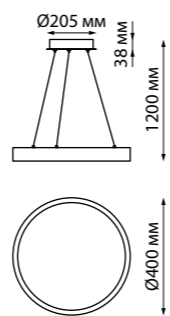

358957, 358958