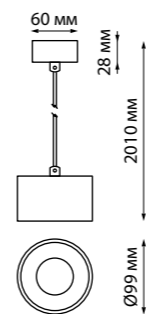

358967, 358968, 358969