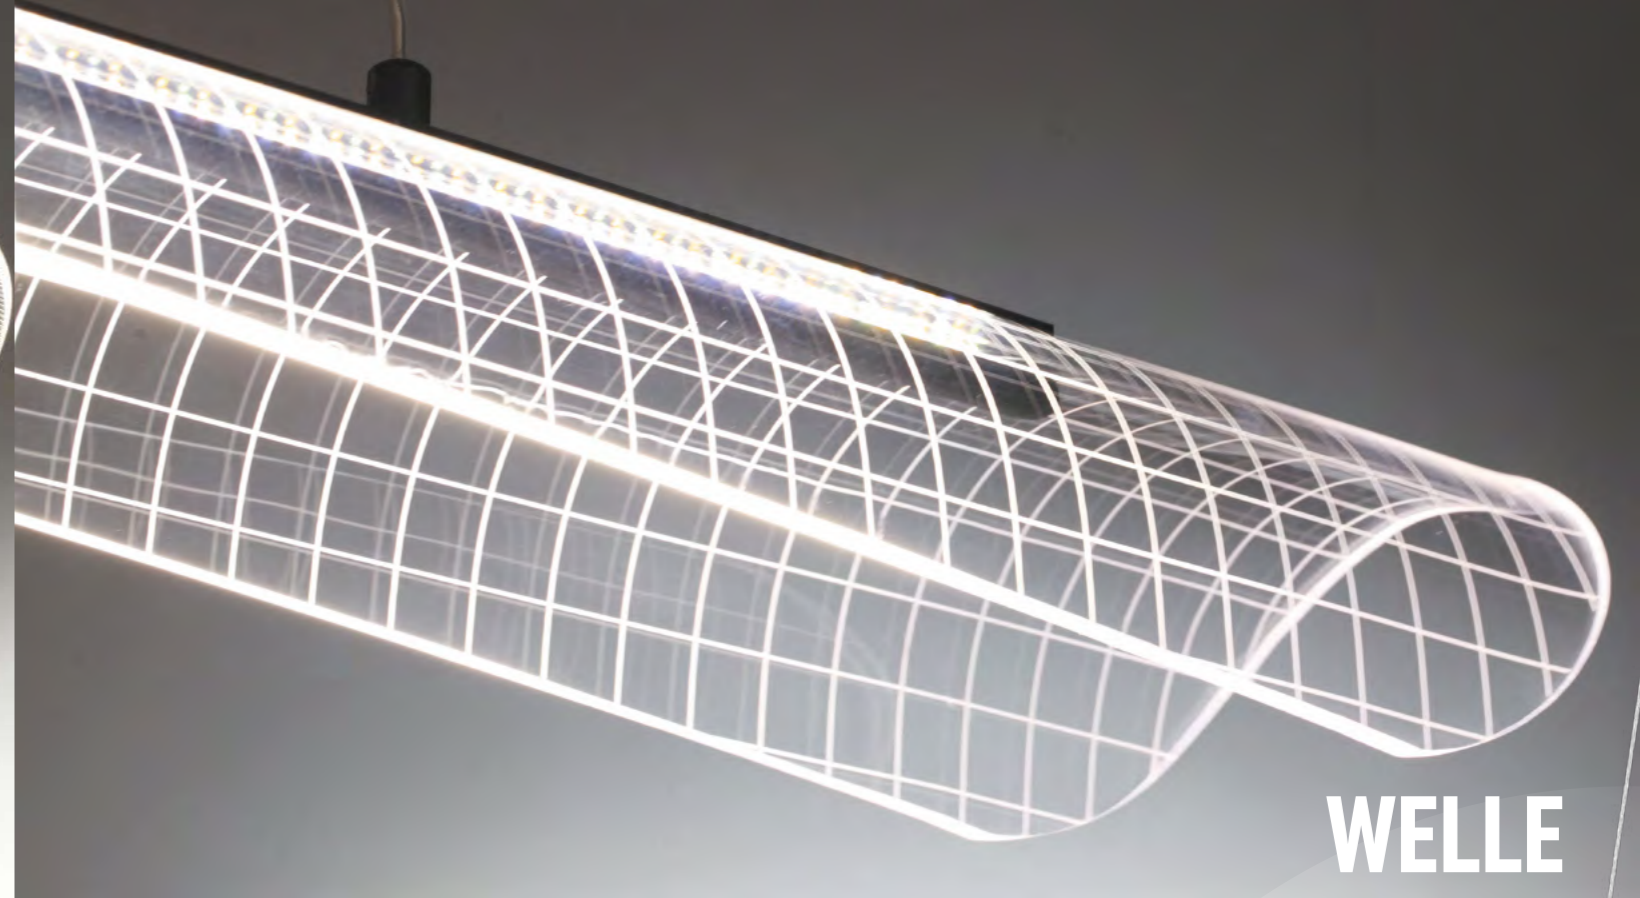

359190 NEW

IP 20 
Светильник накладной диммируемый со сменой цветовой температуры
 В комплекте беспроводной пульт ДУ
 Корпус – алюминий/рассеиватель – акрил
 48 Вт 220-240 В 2900 Лм 3000-6000 К
 Цвет LED плавный переход от теплого до холодного
 Угол рассеивания 360°