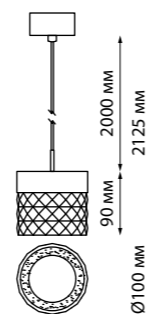

358999, 359000