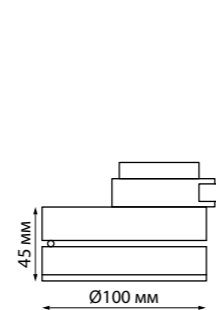

357986, 357987