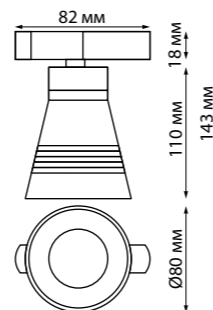

370858, 370859