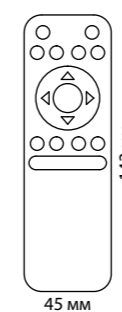

ОПАЛ
358613
358614
358615
358616

ПРИЗМА
358617
358618
358619
358620

**ТИПЫ РАССЕИВАТЕЛЕЙ
ЛИНЕЙНЫХ СВЕТИЛЬНИКОВ FLUM:**

ОПАЛ — светопропускаемость 73%,
материал ПММА, толщина 1,5 мм.

ПРИЗМА — светопропускаемость 85%,
материал полистирол, толщина 2,5 мм.

FLUM

358613 белый
358614 черный

358617 белый
358618 черный

358621 белый
358622 черный

358615 белый
358616 черный

358623 белый
358624 черный

358619 белый
358620 черный

358613, 358614, 358617,
358618, 358621, 358622

358615, 358616, 358619,
358620, 358623, 358624

358613
358614
358617
358618
358621
358622

IP 20 Трековый светильник для
низковольтного шинпровода
диммируемый с пультом
управления со сменой
цветовой температуры
Алюминий/пластик
12 Вт 48 В
max 960 Лм 3000-6500 К
Цвет LED плавный переход
от теплого до холодного
Угол рассеивания 100°

358615
358616
358619
358620
358623
358624

IP 20 Трековый светильник для
низковольтного шинпровода
диммируемый с пультом
управления со сменой
цветовой температуры
Алюминий/пластик
24 Вт 48 В
max 1920 Лм 3000-6500 К
Цвет LED плавный переход
от теплого до холодного
Угол рассеивания 100°

FLUM

358625
358626

IP 20 Трековый светильник для
низковольтного шинпровода
диммируемый с пультом управления
со сменой цветовой температуры
Алюминий/пластик
10 Вт 48 В max 800 Лм 3000-6500 К
Цвет LED плавный переход
от теплого до холодного
Угол поворота 90°
Угол рассеивания 120°

358625 белый

358626 черный

358627
358628

IP 20 Трековый светильник для
низковольтного шинпровода
диммируемый с пультом управления
со сменой цветовой температуры
Алюминий/пластик
12 Вт 48 В max 960 Лм 3000-6500 К
Цвет LED плавный переход
от теплого до холодного
Угол поворота 90°
Угол рассеивания 24°

358627 белый

358628 черный

358637 черный

358625, 358626, 358627, 358628

358637