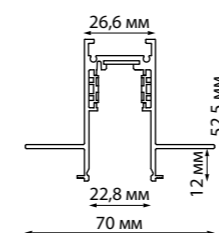

135229, 135230