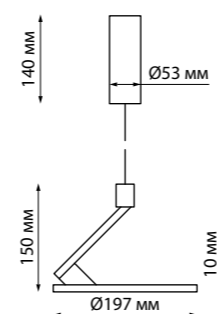

358350, 358351