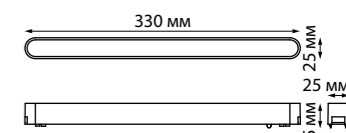

359066, 359067

359072, 359073, 359076, 359077, 359080, 359081, 359238, 359239, 359242, 359243, 359246, 359247

359074, 359075, 359078, 359079, 359082, 359083, 359240, 359241, 359248, 359249, 359244, 359245