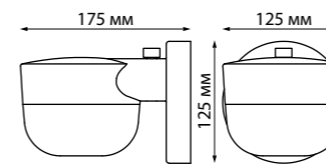

358450
358451

358450, 358451

OPAL

OPAL