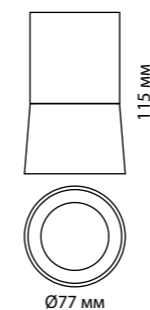

ULAR

370892 IP 20
370893 Светильник накладной настенный
370894 с выключателем
370895 Алюминий/акрил
GU10 max 9 Вт LED 220 В
Угол поворота 340°

370900 IP 20
370901 Светильник накладной
Алюминий/акрил
GU10 max 9 Вт LED 220 В

370908 IP 20
370909 Светильник накладной
Длина провода 2 м
Алюминий
GU10 max 9 Вт LED 220 В

ELINA

DELTA