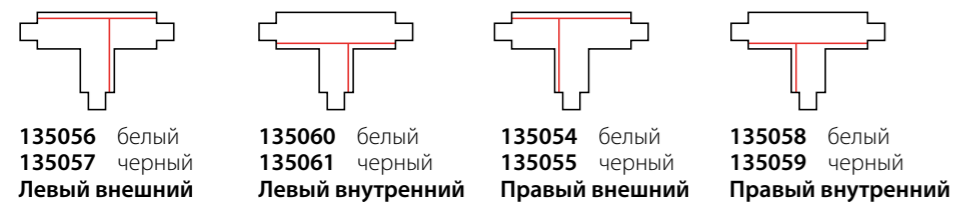

Трёхфазный соединитель «Т»