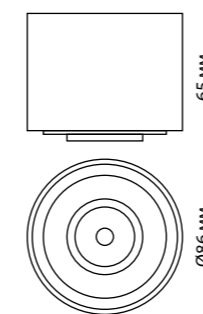

358811 IP 20
358812 **Светильник накладной светодиодный**
Алюминий
9 Вт 220 В 770 Лм 4000 К
Цвет LED белый
Угол поворота 340°
Угол рассеивания 18°

358811, 358812