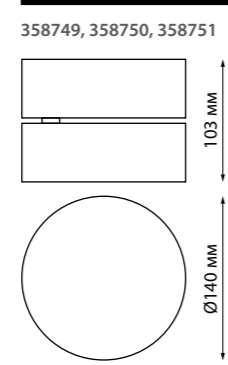

358749 IP 20
358750 Светильник накладной светодиодный
358751 Алюминий/пластик
24 Вт 100-265 В 2100 Лм 4000 К
Цвет LED белый
Угол поворота 350°
Угол рассеивания 120°

358761 IP 20
358762 Светильник накладной светодиодный
358763 Длина провода 2 м
Алюминий/пластик
30 Вт 100-265 В 2600 Лм 4000 К
Цвет LED белый
Угол рассеивания 120°

358761 белый
358762 черный
358763 матовое золото