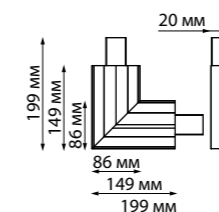

ITER

135077 IP 20
135078 Светильник без драйвера для арт. 358160, 358161
Алюминий
3 Вт 220-240 В 240 Лм 4000 К
Цвет LED белый
Угол рассеивания 100°
(Д*Ш*В*) 138x138*18,5*80 мм

135117 IP 20
135118 Светильник без драйвера для арт. 358160, 358161
Алюминий
6 Вт 36 LED SMD2835
220-240 В 555 Лм 4000 К
Цвет LED белый
Угол рассеивания 108°
(Д*Ш*В*) 258*138*80 мм

IP 20
Светильник подвесной светодиодный
В комплекте: сетевой кабель (длина 1,5 м) с декоративной чашей, подвесной комплект (длина тросов 1,5 м), соединитель прямой, пластина для укрепления соединений
Алюминий
30 Вт вниз + 10 Вт вверх 220-240 В
2336 Лм вниз + 904 Лм вверх 4000 К
Цвет LED белый
Угол рассеивания 100°
(Д*Ш*В*) 1198*18,5*80 мм

135119 IP 20
135120 Светильник без драйвера для арт. 358160
Алюминий
8 Вт 48 LED SMD2835
220-240 В 716 Лм 4000 К
Цвет LED белый
Угол рассеивания 108°
(Д*Ш*В*) 258*258*80 мм

В комплекте с арт. 358160-358161

IP 20
Светильник подвесной светодиодный
В комплекте: сетевой кабель (длина 1,5 м), подвесной комплект (длина тросов 1,5 м), соединитель прямой, пластина для укрепления соединений
Алюминий/пластик
40 Вт вниз + 20 Вт вверх 100-277 В
3950 Лм вниз + 1800 Лм вверх 4000 К
Цвет LED белый
Угол рассеивания 98°

IP 20
Соединитель угловой токопроводящий
Алюминий/пластик PC
6 Вт только вниз
100-277 В 570 Лм 4000 К
Цвет LED белый
Угол рассеивания 98°

В комплекте с арт. 358446

358446

Светильник арт. 358446 в сборе с арт. 135110

ITER