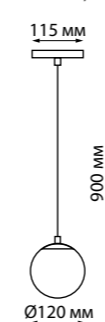

358990
бронза светлая/
черный

358471, 358472