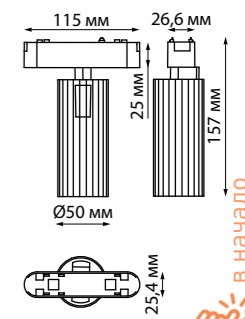

359092, 359093, 359258, 359259