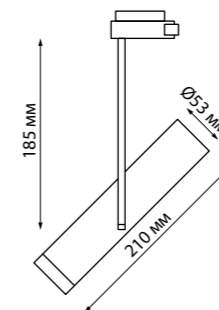

370574, 370575

370964 белый NEW

370965 черный NEW

PIPE

370964 NEW
370965

IP 20
Светильник однофазный
трековый трековый
Алюминий
GU10 50 Вт 220 В
Угол поворота 350°/90°

370769 черный

370771 золото