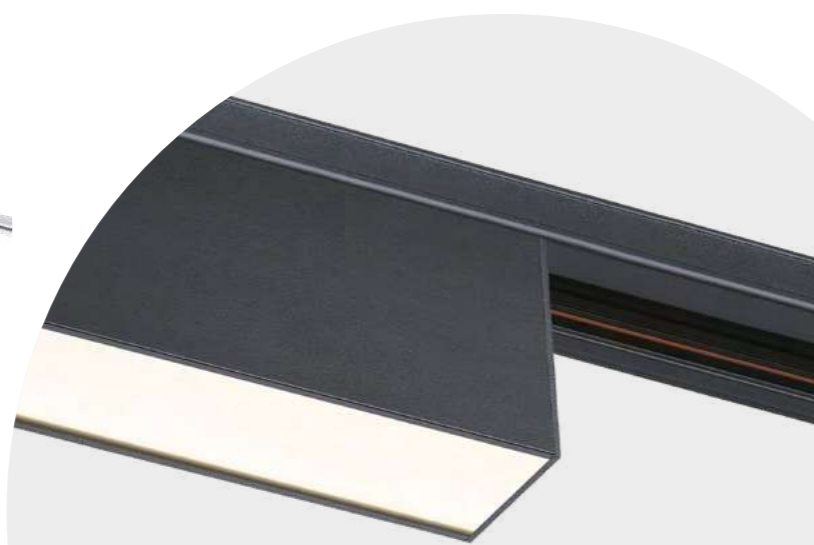

ITER

ITER

358825 черный, **358826** белый

358825
358826

IP 20
Светильник однофазный трековый светодиодный
Корпус – алюминий/рассеиватель – пластик
18 Вт 220 В 1500 Лм 4000 К
Цвет LED белый
Угол рассеивания 120°
(Д*Ш*В*) 315*36*66 мм

358827 черный, **358828** белый

358827
358828

IP 20
Светильник однофазный трековый светодиодный
Корпус – алюминий/рассеиватель – пластик
30 Вт 220 В 2500 Лм 4000 К
Цвет LED белый
Угол рассеивания 120°
(Д*Ш*В*) 580*36*66 мм

358831 черный, **358832** белый

358831
358832

IP 20
Светильник однофазный трековый светодиодный
Корпус – алюминий/рассеиватель – пластик
16 Вт 220 В 1360 Лм 4000 К
Цвет LED белый
Угол рассеивания 45°
(Д*Ш*В*) 315*36*66 мм

358833 черный, **358834** белый

358833
358834

IP 20
Светильник однофазный трековый светодиодный
Корпус – алюминий/рассеиватель – пластик
30 Вт 220 В 2500 Лм 4000 К
Цвет LED белый
Угол рассеивания 45°
(Д*Ш*В*) 580*36*66 мм

358829 черный, **358830** белый

358829
358830

IP 20
Светильник однофазный трековый светодиодный
Корпус – алюминий/рассеиватель – пластик
40 Вт 220 В 3400 Лм 4000 К
Цвет LED белый
Угол рассеивания 120°
(Д*Ш*В*) 845*36*66 мм

358835 черный, **358836** белый

358835
358836

IP 20
Светильник однофазный трековый светодиодный
Корпус – алюминий/рассеиватель – пластик
40 Вт 220 В 3400 Лм 4000 К
Цвет LED белый
Угол рассеивания 45°
(Д*Ш*В*) 845*36*66 мм