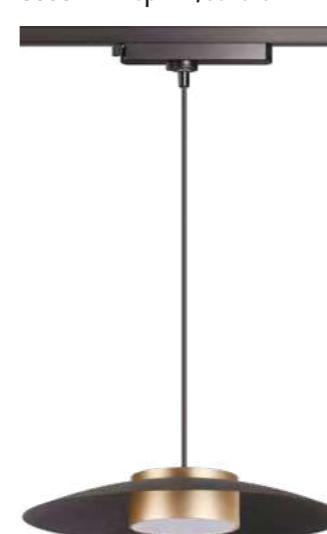

358592 черный/золото

358592, 358896