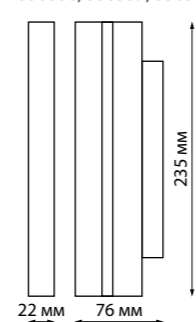

358538, 358539, 358542, 358543