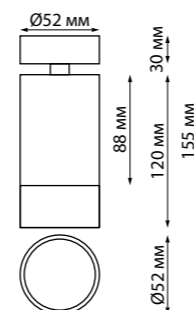

370868, 370869, 370870, 370871