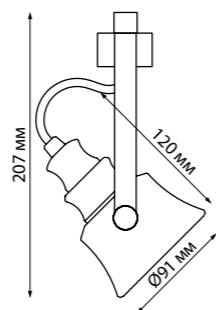

VETERUM

370546 IP 20
370547 Светильник однофазный трековый
Металл
GU10 50 Вт 220 В
Угол поворота 90°

370545 IP 20
370548 Светильник однофазный трековый
Металл
GU10 50 Вт 230 В
Угол поворота 180°

VETERUM

370562 IP 20
Светильник однофазный трековый
Длина провода 1 м – не регулируемый
Металл
E27 60 Вт 230 В

370421 IP 20
370423 Светильник однофазный трековый
370425 Длина провода 1 м
Металл
E27 50 Вт 220 В

370548