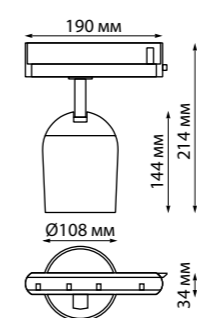

IP 20
Светильник однофазный трековый светодиодный
Алюминий
15 Вт 100-265 В
1300 Лм 4000 К
Цвет LED белый
Угол поворота 340°
Угол рассеивания 24°

IP 20
Светильник однофазный трековый светодиодный
Алюминий/стекло
30 Вт 175-245 В
2700 Лм 4000 К
Цвет LED белый
Угол поворота 350°
Угол рассеивания 38°

IP 20
Светильник однофазный трековый светодиодный
Алюминий
25 Вт 100-265 В
2200 Лм 4000 К
Цвет LED белый
Угол поворота 350°
Угол рассеивания 90°

358516

IP 20
Светильник однофазный трековый светодиодный
Алюминий
25 Вт 220 В
2700 Лм 4000 К
Цвет LED белый
Угол поворота 350°
Угол рассеивания 40°

358516

DEP

KAMP