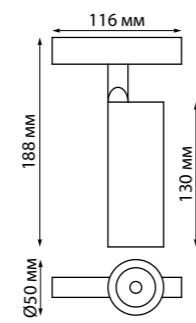

359202
359203

IP 20
Трековый светильник для
низковольтного шинпровода
Алюминий
12 Вт 48 В 960 Лм 3000 К
Цвет LED теплый белый
Угол поворота 355°/90°
Угол рассеивания 36°

359204
359205

IP 20
Трековый светильник для
низковольтного шинпровода
Алюминий/пластик
10 Вт 48 В 800 Лм 3000 К
Цвет LED белый
Угол поворота 90°
Угол рассеивания 110°

359202, 359203