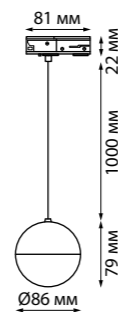

370820
370821
370822

IP 20
Светильник однофазный трековый
Длина провода 1 м
Алюминий/акрил
GU10 max 9 Вт LED 220 В

370823
370824
370825

IP 20
Светильник однофазный трековый
Алюминий/акрил
GU10 max 9 Вт LED 220 В
Угол поворота 340°

370820, 370821, 370822