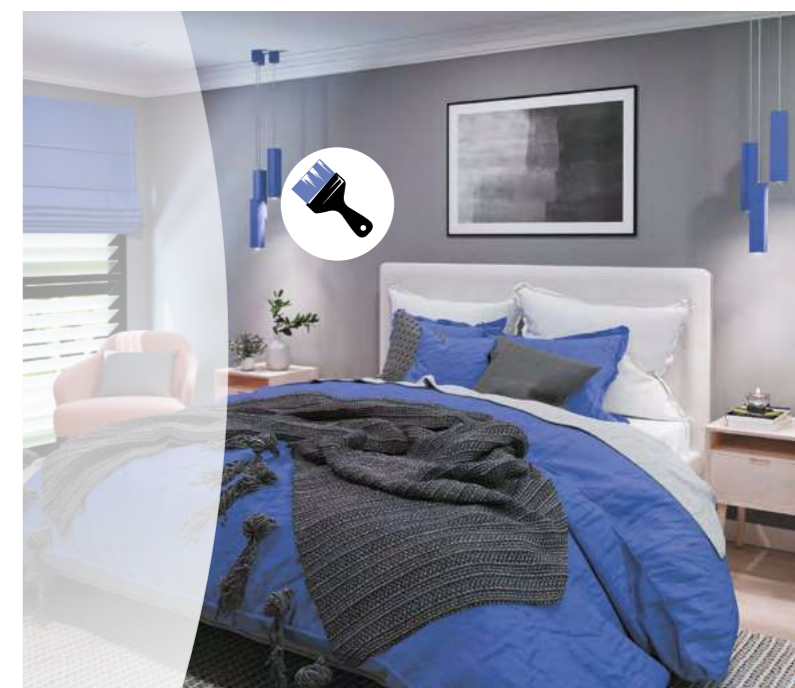

IP 20 ☐
Светильник накладной
Длина провода 1 м
Гипс
GU10 50 Вт 220 В

IP 20 ☐
Светильник накладной
Гипс
GU10 50 Вт 220 В

Цвет года 2022 по версии Института цвета Pantone был объявлен **PANTONE® 17-3938 Very Peri (барвинок)**

Уже на протяжении 20 лет Институт цвета Pantone ежегодно предсказывает и выбирает оттенок, который будет преобладающим в течение года в таких сферах, как: дизайн; мода; интерьер (включая мебель, предметы декора, внутреннюю отделку); реклама; архитектура; косметика; живопись; киноискусство; промышленность, в том числе автомобильная; флористика; гастрономия и кондитерское искусство. Зная востребованные тренды колористики, вы имеете возможность включить в цветовую гамму своих проектов и/или фирменного стиля именно те оттенки, которые понравятся вашим клиентам и будут успешно привлекать внимание целевой аудитории отвечая современным трендам.