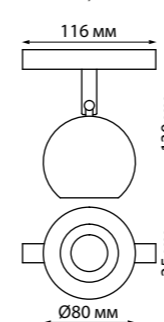

358393, 358394