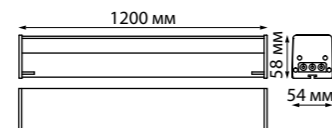

ЛИНЕЙНАЯ СИСТЕМА

BITS

359110, 359111, 359112, 359113 черный

NEW

359110

IP 20

Светильник линейный светодиодный

В комплекте прямые соединители 2 шт
Корпус – алюминий/рассеиватель – пластик
20 Вт 100-265 В 2000 Лм 4000 К
Цвет LED белый
Угол рассеивания 120°

359112

IP 20

Светильник линейный светодиодный

В комплекте прямые соединители 2 шт
Корпус – алюминий/рассеиватель – пластик
40 Вт 100-265 В 4000 Лм 4000 К
Цвет LED белый
Угол рассеивания 120°

359111

IP 20

Светильник линейный светодиодный

В комплекте прямые соединители 2 шт
Корпус – алюминий/рассеиватель – пластик
30 Вт 100-265 В 3000 Лм 4000 К
Цвет LED белый
Угол рассеивания 120°

359113

IP 20

Светильник линейный светодиодный

В комплекте прямые соединители 2 шт
Корпус – алюминий/рассеиватель – пластик
50 Вт 100-265 В 5000 Лм 4000 К
Цвет LED белый
Угол рассеивания 120°

359110

359112

359111

359113

359114 черный **NEW**

359114

IP 20

Соединитель «Х»

Алюминий/пластик
12 Вт 100-265 В 1080 Лм 4000 К
Цвет LED белый
Угол рассеивания 120°

ОБЗОР СЕРИИ BITS

359115 черный **NEW**

359115

IP 20

Соединитель «Т»

Алюминий/пластик
10 Вт 100-265 В 900 Лм 4000 К
Цвет LED белый
Угол рассеивания 120°

МОНТАЖ ЛИНЕЙНОЙ СИСТЕМЫ BITS

359116 черный **NEW**

359116

IP 20

Соединитель «L» с двумя сетевыми входами

Алюминий/пластик
8 Вт 100-265 В 720 Лм 4000 К
Цвет LED белый
Угол рассеивания 120°

359117 черный **NEW**

359117

IP 20

Соединитель «L» с одним сетевым входом

Алюминий/пластик
8 Вт 100-265 В 720 Лм 4000 К
Цвет LED белый
Угол рассеивания 120°

359114

359115

359116, 359117

BITS