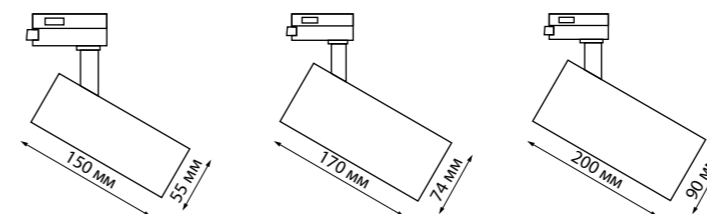

358737, 358741, 358745
черный

358738, 358742, 358746
белый

358737 IP 20
358738 **Светильник однофазный трековый светодиодный с переключателем цветовой температуры**
Алюминий
10 Вт 100-265 В 900 Лм 3000, 4000, 6000 К
Цвет LED тёплый белый/ белый/ холодный белый
Угол поворота 340°
Угол рассеивания 60°

358741 IP 20
358742 **Светильник однофазный трековый светодиодный с переключателем цветовой температуры**
Алюминий
20 Вт 100-265 В 1800 Лм 3000, 4000, 6000 К
Цвет LED тёплый белый/ белый/ холодный белый
Угол поворота 340°
Угол рассеивания 60°

358745 IP 20
358746 **Светильник однофазный трековый светодиодный с переключателем цветовой температуры**
Алюминий
30 Вт 100-265 В 2700 Лм 3000, 4000, 6000 К
Цвет LED тёплый белый/ белый/ холодный белый
Угол поворота 340°
Угол рассеивания 60°

358973 белый

358974 черный

358975 бронза светлая

358973
358974
358975
IP 20
Светильник однофазный трековый светодиодный с переключателем цветовой температуры
Корпус – алюминий/рассеиватель – акрил
12 Вт вниз + 3 Вт вверх 110-265 В 1100 Лм 3000, 4000, 6000 К
Цвет LED теплый белый, белый, холодный белый
Угол поворота 355°+ 90°
Угол рассеивания 120°

358973, 358974, 358975

358737-358738

358741-358742

358745-358746