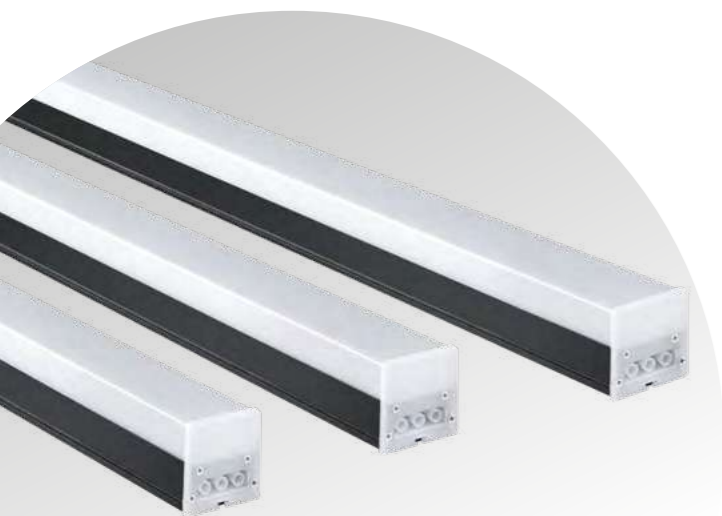

NEW

359118

IP 20
Подвесной комплект
Длина троса 2 м
Пластик/сталь/алюминий

359121 черный

NEW

359121

IP 20
Подвесной комплект
для арт. 359116-359117
Длина троса 2 м
Пластик/сталь/алюминий

359122 черный