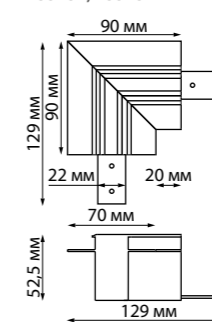

135231, 135232