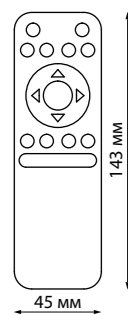

358633 белый 358634 черный 358635 белый 358636 черный

358633
358634

IP 20 ☐
Трековый светильник для
низковольтного шинпровода
диммируемый на пульте управления
со сменой цветовой температуры
Длина провода 1 м
Алюминий
12 Вт 48 В max 900 Лм 3000-6500 К
Цвет LED плавный переход
от теплого до холодного
Угол рассеивания 38°

358635
358636

IP 20 ☐
Трековый светильник для
низковольтного шинпровода
диммируемый на пульте управления
со сменой цветовой температуры
Длина провода 1 м
Алюминий/пластик
20 Вт 48 В max 1500 Лм 3000-6500 К
Цвет LED плавный переход
от теплого до холодного
Угол рассеивания 38°

358637 IP 20 ☐
черный Беспроводной пульт дистанционного управления (2.4G)
для арт. 358613-358636
Пластик

358637

358633, 358634

358635, 358636

358629, 358630

358631, 358632

358912, 358913

358914, 358915

358914 белый 358915 черный

358912
358913
358914
358915

IP 20 ☐
Трековый светильник для
низковольтного шинпровода
диммируемый с пультом
управления со сменой
цветовой температуры
Алюминий/пластик
24 Вт 48 В max 1920 Лм
3000-6500 К
Цвет LED плавный переход
от теплого до холодного
Угол рассеивания 100°

358912 белый 358913 черный

358629 белый

358631 белый

358630 черный

358632 черный

358629
358630

IP 20 ☐
Трековый светильник
для низковольтного
шинпровода диммируемый
с пультом управления
со сменой цветовой
температуры
Алюминий
12 Вт 48 В max 1080 Лм
3000-6500 К
Цвет LED плавный переход
от теплого до холодного
Угол поворота
по горизонтали 350°
по вертикали 90°
Угол рассеивания 38°

358631
358632