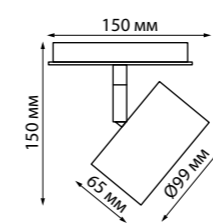

358979, 358980, 358981