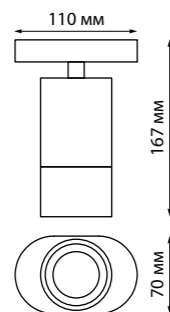

IP 20
Светильник накладной
Алюминий/акрил
GU10 max 9 Вт LED 235 В
Угол поворота 355°/90°

370735, 370736