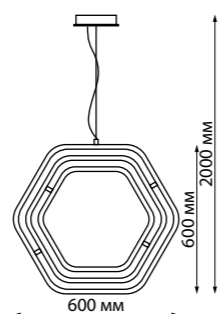

ONDO

359174 белый

359175 черный

359174 **NEW**
359175

IP 20
Светильник подвесной светодиодный диммируемый
В комплекте беспроводной пульт ДУ
Длина провода 2 м
Корпус – алюминий/рассеиватель – акрил/
база – металл
148 Вт 220 В 13300 Лм 4000 К
Цвет LED белый
Угол поворота 350°
Угол рассеивания 350°

359174, 359175