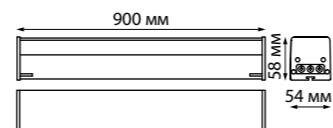

ЛИНЕЙНАЯ СИСТЕМА

BITS

359110, 359111, 359112, 359113 черный

NEW

359110

IP 20

Светильник линейный светодиодный

В комплекте прямые соединители 2 шт
Корпус – алюминий/рассеиватель – пластик
20 Вт 100-265 В 2000 Лм 4000 К
Цвет LED белый
Угол рассеивания 120°

359112

IP 20

Светильник линейный светодиодный

В комплекте прямые соединители 2 шт
Корпус – алюминий/рассеиватель – пластик
40 Вт 100-265 В 4000 Лм 4000 К
Цвет LED белый
Угол рассеивания 120°

359111

IP 20

Светильник линейный светодиодный

В комплекте прямые соединители 2 шт
Корпус – алюминий/рассеиватель – пластик
30 Вт 100-265 В 3000 Лм 4000 К
Цвет LED белый
Угол рассеивания 120°

359113

IP 20

Светильник линейный светодиодный

В комплекте прямые соединители 2 шт
Корпус – алюминий/рассеиватель – пластик
50 Вт 100-265 В 5000 Лм 4000 К
Цвет LED белый
Угол рассеивания 120°

359110

359112

359111

359113

359114 черный **NEW**

359114

IP 20

Соединитель «Х»

Алюминий/пластик
12 Вт 100-265 В 1080 Лм 4000 К
Цвет LED белый
Угол рассеивания 120°

ОБЗОР СЕРИИ BITS

359115 черный **NEW**

359115

IP 20

Соединитель «Т»

Алюминий/пластик
10 Вт 100-265 В 900 Лм 4000 К
Цвет LED белый
Угол рассеивания 120°

МОНТАЖ ЛИНЕЙНОЙ СИСТЕМЫ BITS

359116 черный **NEW**

359116

IP 20

Соединитель «L» с двумя сетевыми входами

Алюминий/пластик
8 Вт 100-265 В 720 Лм 4000 К
Цвет LED белый
Угол рассеивания 120°

359117 черный **NEW**

359117

IP 20

Соединитель «L» с одним сетевым входом

Алюминий/пластик
8 Вт 100-265 В 720 Лм 4000 К
Цвет LED белый
Угол рассеивания 120°

359114

359115

359116, 359117

BITS