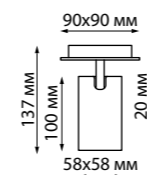

IP 20
Светильник накладной
Алюминий
GU10 50 Вт 220 В
Угол поворота 350°/90°

GUSTO

GUSTO

IP 20
Светильник накладной
Алюминий
GU10 2*50 Вт 220 В
Угол поворота 350°/90°

370553

IP 20
Светильник накладной
Алюминий/металл
GU10 50 Вт 230 В
Угол поворота 90°

370652

IP 20
Светильник накладной
Алюминий
GU10 3*50 Вт 220 В
Угол поворота 350°/90°

370554

IP 20
Светильник накладной
Алюминий/металл
GU10 2*50 Вт 220 В
Угол поворота 90°

370555

IP 20
Светильник накладной
Алюминий/металл
GU10 3*50 Вт 220 В
Угол поворота 90°

370652

370553