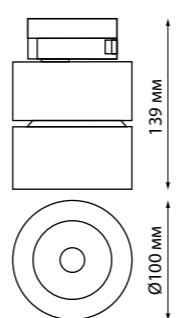

358785, 358786