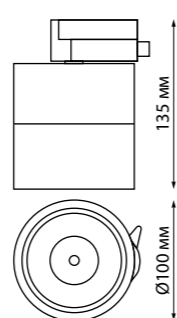

358777, 358778