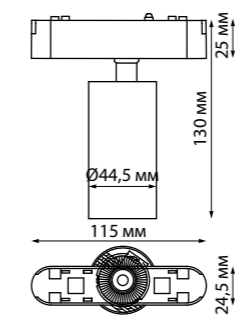

359088, 359089, 359254, 359255