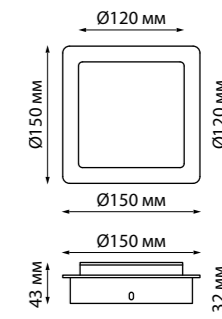

ORNATE

358107 IP 20
358110 Светильник накладной светодиодный
Пластик PC
10 Вт 85-265 В 800 Лм 4000 К
Цвет LED белый
Угол рассеивания 120°
(Ш*В) Ø 125*31 мм, □ 125*31 мм

358108 IP 20
358111 Светильник накладной светодиодный
Пластик PC
16 Вт 85-265 В 1280 Лм 4000 К
Цвет LED белый
Угол рассеивания 120°
(Ш*В) Ø 150*31 мм, □ 150*31 мм

358109 IP 20
358112 Светильник накладной светодиодный
Пластик PC
20 Вт 85-265 В 1600 Лм 4000 К
Цвет LED белый
Угол рассеивания 120°
(Ш*В) Ø 200*31 мм, □ 200*31 мм

357856
IP 20
Светильник светодиодный накладной
Корпус – алюминий/
рассеиватель – акрил
6 Вт 110-240 В
380 Лм 3000 К
Цвет LED теплый белый
Угол поворота 355°
Угол рассеивания 120°

357857
IP 20
Светильник светодиодный накладной
Корпус – алюминий/
рассеиватель – акрил
11 Вт 110-240 В
940 Лм 3000 К
Цвет LED теплый белый
Угол поворота 355°
Угол рассеивания 120°

357856

357858
IP 20
Светильник светодиодный накладной
Корпус – алюминий/
рассеиватель – акрил
6 Вт 110-240 В
270 Лм 3000 К
Цвет LED теплый белый
Угол поворота 355°
Угол рассеивания 120°

357857

357858