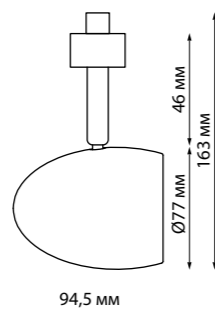

370546, 370547