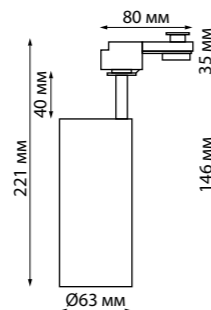

BARTA

357547, 357550