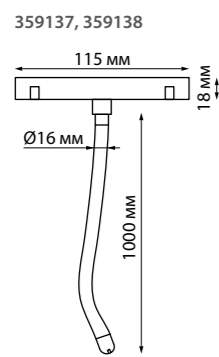

ГИБКИЙ НЕОН

RAMO

359136 черный NEW

359136

Подвесной комплект с 2-х метровым тросом
Пластик/сталь/алюминий

359137 черный NEW 3000K
359138 черный NEW 4000K

359137 IP 20
Трековый светильник для низковольтного шинпровода
Алюминий/рассеиватель PC
14 Вт 48 В 1400 Лм 3000 К
Цвет LED теплый белый
Угол рассеивания 360°

359138 IP 20
Трековый светильник для низковольтного шинпровода
Алюминий/рассеиватель PC
14 Вт 48 В 1400 Лм 4000 К
Цвет LED белый
Угол рассеивания 360°

359139 черный NEW 3000K
359140 черный NEW 4000K

359139 IP 20
Трековый светильник для низковольтного шинпровода
Алюминий/рассеиватель PC
25 Вт 48 В 2500 Лм 3000 К
Цвет LED теплый белый
Угол рассеивания 360°

359140 IP 20
Трековый светильник для низковольтного шинпровода
Алюминий/рассеиватель PC
25 Вт 48 В 1400 Лм 4000 К
Цвет LED белый
Угол рассеивания 360°

359141 черный NEW

Адаптер для низковольтного трека без токопровода для арт. 359137-359140
Пластик

В комплекте с арт. 359137-359140

359146 черный NEW

359146 База-подвес для арт. 359137-359140
Металл