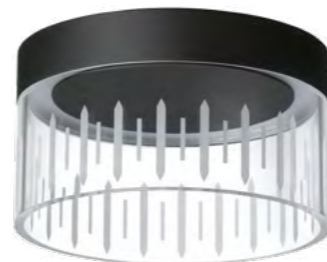

AURA

359003 белый
NEW

359004 черный
NEW