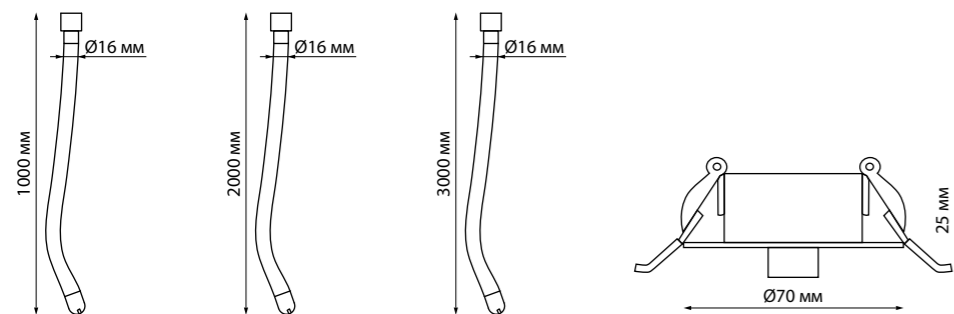

ГИБКИЙ НЕОН

4000 K

RAMO

3000 K

359128, 359129   359130, 359131   359132, 359133   359124

359128   черный   NEW   3000K
359129   черный   NEW   4000K

359128   IP 20   Светильник светодиодный
Алюминий/рассеиватель PC
14 Вт   170-265 В
1400 Лм   3000 К
Цвет LED теплый белый
Угол рассеивания 360°

359129   IP 20   Светильник светодиодный
Пластик/рассеиватель PC
14 Вт   170-265 В
1400 Лм   4000 К
Цвет LED белый
Угол рассеивания 360°

359130   черный   NEW   3000K
359131   черный   NEW   4000K

359130   IP 20   Светильник светодиодный
Алюминий/рассеиватель PC
25 Вт   170-265 В
2500 Лм   3000 К
Цвет LED теплый белый
Угол рассеивания 360°

359131   IP 20   Светильник светодиодный
Пластик/рассеиватель PC
25 Вт   170-265 В
2500 Лм   4000 К
Цвет LED белый
Угол рассеивания 360°

359124   черный   NEW

База для встраиваемого монтажа
для арт. 359128-359133
Металл   15-40 Вт   170-265 В

359132   черный   NEW   3000K
359133   черный   NEW   4000K

359132   IP 20   Светильник светодиодный
Алюминий/рассеиватель PC
38 Вт   170-265 В
3800 Лм   3000 К
Цвет LED теплый белый
Угол рассеивания 360°

359133   IP 20   Светильник светодиодный
Пластик/рассеиватель PC
38 Вт   170-265 В
3800 Лм   4000 К
Цвет LED белый
Угол рассеивания 360°

359136   черный   NEW

359136
Подвесной комплект
с 2-х метровым тросом
Пластик/сталь/алюминий

В комплекте
с арт. 359128-359133

4000 K

RAMO

3000 K

359146   черный   NEW

ГИБКИЙ НЕОН RAMO

359146   IP 20
База-подвес для арт. 359128-359133
Металл