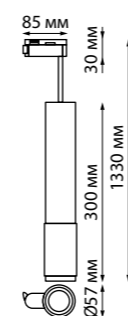

370769, 370770, 370771