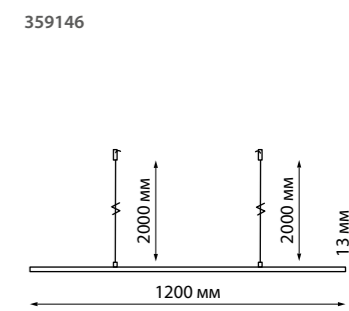

ГИБКИЙ НЕОН

RAMO

359136 черный NEW

359136

Подвесной комплект с 2-х метровым тросом
Пластик/сталь/алюминий

359137 черный NEW 3000K
359138 черный NEW 4000K

359137 IP 20
Трековый светильник для низковольтного шинпровода
Алюминий/рассеиватель PC
14 Вт 48 В 1400 Лм 3000 К
Цвет LED теплый белый
Угол рассеивания 360°

359138 IP 20
Трековый светильник для низковольтного шинпровода
Алюминий/рассеиватель PC
14 Вт 48 В 1400 Лм 4000 К
Цвет LED белый
Угол рассеивания 360°

359139 черный NEW 3000K
359140 черный NEW 4000K

359139 IP 20
Трековый светильник для низковольтного шинпровода
Алюминий/рассеиватель PC
25 Вт 48 В 2500 Лм 3000 К
Цвет LED теплый белый
Угол рассеивания 360°

359140 IP 20
Трековый светильник для низковольтного шинпровода
Алюминий/рассеиватель PC
25 Вт 48 В 1400 Лм 4000 К
Цвет LED белый
Угол рассеивания 360°

359141 черный NEW

Адаптер для низковольтного трека без токопровода для арт. 359137-359140
Пластик

В комплекте с арт. 359137-359140

359146 черный NEW

359146 База-подвес для арт. 359137-359140
Металл