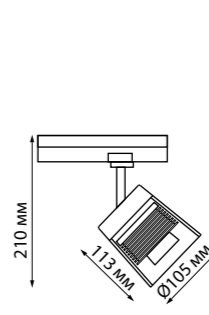

ITER

358995 IP 20
358996 Светильник трековый однофазный трёхжильный светодиодный диммируемый с пультом управления со сменой цветовой температуры. Управление – пульт ДУ арт. 358637 (в комплект не входит).
Алюминий/акрил
30 Вт 85-265 В 2400 Лм 3000-6000 К
Цвет LED плавный переход от тёплого до холодного
Угол рассеивания 120°

358637 черный

358637
IP 20
Беспроводной пульт дистанционного управления (2.4G)
Приобретается отдельно!
Пластик

СИНХРОНИЗАЦИЯ ПУЛЬТА ДУ
СО СВЕТИЛЬНИКАМИ

358995 белый

NEW

358996 черный

NEW

358995, 358996

В НАЧАЛО

ARTIK

358645
корпус черный/плафон дымчатый

358649 корпус черный/плафон дымчатый

358645

IP 20
Светильник трековый однофазный трёхжильный светодиодный
Корпус алюминий/
плафон стекло/
рефлектор японский акрил
20 Вт 175-245 В
1600 Лм 4000 К
Цвет LED белый
Угол поворота 355°
Угол рассеивания 38°

358645

IP 20
Светильник трековый однофазный трёхжильный светодиодный
Длина провода 1 м
Корпус алюминий/
плафон стекло/
рефлектор японский акрил
20 Вт 175-245 В
1600 Лм 4000 К
Цвет LED белый
Угол рассеивания 38°

358641

358645

358649

358641
корпус черный/плафон дымчатый

358641

IP 20
Светильник трековый однофазный трёхжильный светодиодный
Длина провода 1 м
Корпус алюминий/
плафон стекло/
рефлектор японский акрил
24 Вт 175-245 В
1800 Лм 4000 К
Цвет LED белый
Угол рассеивания 38°