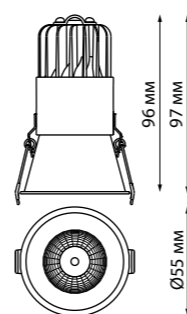

IP 20
Светильник встраиваемый
светодиодный
с переключателем цветовой
температуры
Алюминий
7 Вт 220 В 500 Лм
3000, 4000, 6000 К
Цвет LED теплый белый, белый,
холодный белый
Врезное отверстие Ø 50 мм
Высота встраиваемой части 96 мм
Угол рассеивания 24°

IP 20
Светильник встраиваемый
светодиодный
с переключателем цветовой
температуры
Алюминий
12 Вт 220 В 840 Лм
3000, 4000, 6000 К
Цвет LED теплый белый, белый,
холодный белый
Врезное отверстие Ø 68 мм
Высота встраиваемой части 105 мм
Угол рассеивания 24°

IP 20
Светильник встраиваемый
светодиодный
с переключателем цветовой
температуры
Алюминий
18 Вт 220 В 1260 Лм
3000, 4000, 6000 К
Цвет LED теплый белый, белый,
холодный белый
Врезное отверстие Ø 82 мм
Высота встраиваемой части 119 мм
Угол рассеивания 24°

358906, 358907