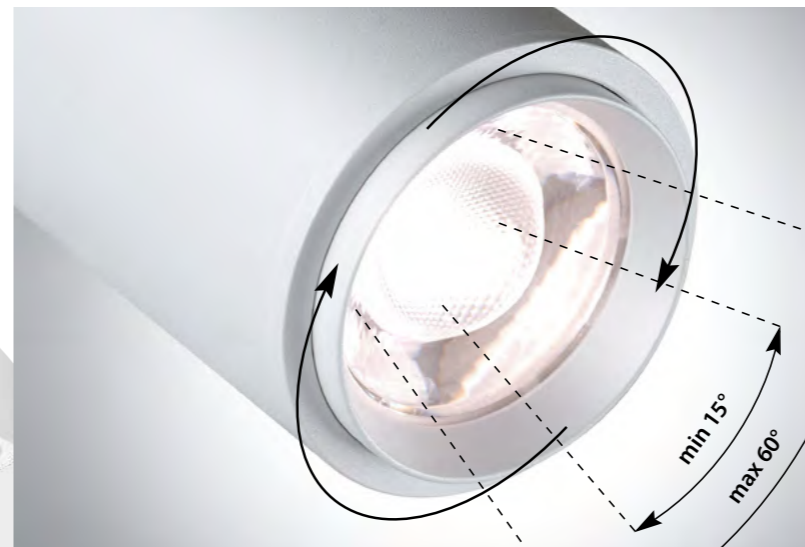

358946 черный

358947 белый

NAIL

EDDY

IP 20
Светильник накладной
светодиодный
Алюминий
18 Вт 220 В
1700 Лм 4000 К
Цвет LED белый
Угол поворота 340°
Угол рассеивания 15°-45°

359222 IP 20
359223 Светильник накладной светодиодный
с переключателем цветовой температуры и мощности
Корпус – алюминий/рассеиватель – акрил
5-9-13 Вт 220 В 425, 765, 1105 Лм 3000, 4000, 6000 К
Цвет LED теплый белый, белый, холодный белый
Угол поворота 350°/90°
Угол рассеивания 15-60°

NEW

NEW

СВЕТИЛЬНИКИ НАКЛАДНЫЕ

201