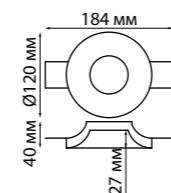

СВЕТИЛЬНИКИ ПОД ПОКРАСКУ

370493 белый

370493
370494

IP 20

Светильник встраиваемый

Гипс

GU10 50 Вт 220 В

Высота встраиваемой части 18 мм

Врезное отверстие Ø 65 мм

370494 белый

370494
Варианты окрашивания
светильника

370483, 370484, 370485, 370486 белый

370493

370494

370483

370484

370485

370486

370483 IP 20

Светильник встраиваемый под покраску

Гипс

GU10 50 Вт 220 В

Высота встраиваемой части 30 мм

Врезное отверстие Ø 122 мм

370484 Высота встраиваемой части 40 мм

370485 Высота встраиваемой части 50 мм

370486 Высота встраиваемой части 60 мм

YESO