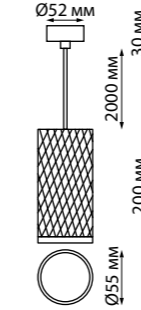

370852, 370853

370856
370857