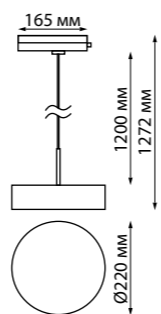

358767, 358768, 358769