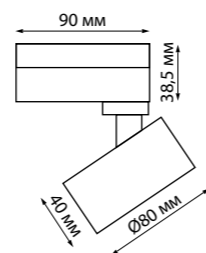

358942, 358943