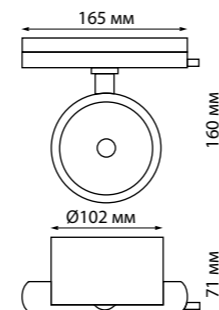

358432, 358433