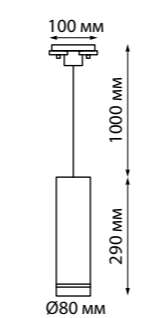

357692, 357693