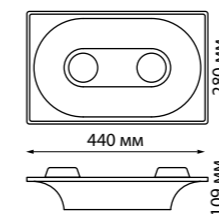

СВЕТИЛЬНИКИ ПОД ПОКРАСКУ

CALL

IP 20
**Светильник встраиваемый
в стену под покраску**
Гипс
GU10 50 Вт 220 В
Высота встраиваемой части
78 мм
Врезное отверстие
215*255 мм

370495 IP 20
Светильник встраиваемый под покраску
Гипс
GU10 50 Вт 220 В
Высота встраиваемой части 40 мм
Врезное отверстие 305*305 мм

370496 IP 20
Светильник встраиваемый под покраску
Гипс
2*GU10 50 Вт 220 В
Высота встраиваемой части 40 мм
Врезное отверстие 445*285 мм

370496

в начало