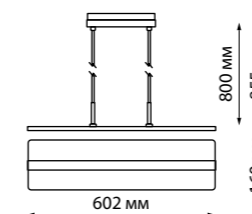

358993, 358994