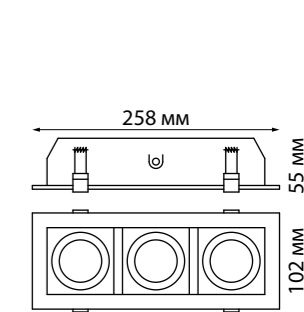

370714

GESSO