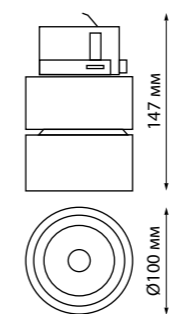

358787, 358788