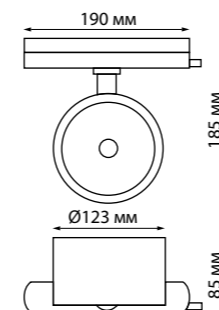

370574, 370575

370964 белый NEW

370965 черный NEW

PIPE

370964 NEW
370965

IP 20
Светильник однофазный
трековый трековый
Алюминий
GU10 50 Вт 220 В
Угол поворота 350°/90°

370769 черный

370771 золото