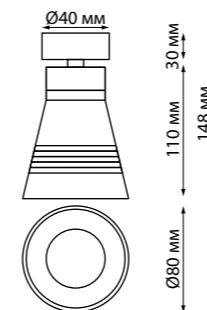

370856, 370857