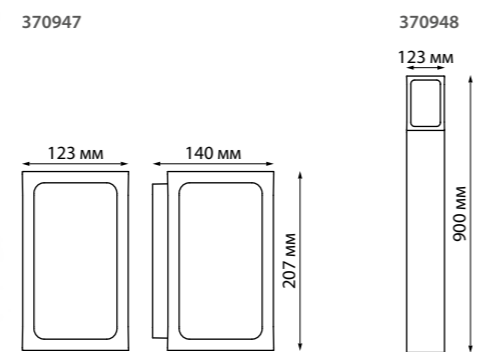

NEW

370947 IP 54
370948 **Светильник ландшафтный**
Алюминий/стекло
E27 max 18 Вт 220-240 В
Диапазон раб. тем-р от -20° до +40° С