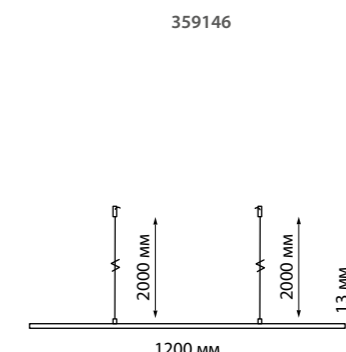

ГИБКИЙ НЕОН

RAMO

359128 черный **NEW**
359129 черный **NEW**

359130 черный **NEW**
359131 черный **NEW**

359132 черный **NEW**
359133 черный **NEW**

359128
IP 20
Светильник светодиодный
Алюминий/рассеиватель PC
14 Вт 320 LEDS SMD 170-265 В
1400 Лм 3000 К
Цвет LED теплый белый
Угол рассеивания 360°

359130
IP 20
Светильник светодиодный
Алюминий/рассеиватель PC
25 Вт 640 LEDS SMD 170-265 В
2500 Лм 3000 К
Цвет LED теплый белый
Угол рассеивания 360°

359132
IP 20
Светильник светодиодный
Алюминий/рассеиватель PC
38 Вт 960 LEDS SMD 170-265 В
3800 Лм 3000 К
Цвет LED теплый белый
Угол рассеивания 360°

359129
IP 20
Светильник светодиодный
Алюминий/рассеиватель PC
14 Вт 320 LEDS SMD 170-265 В
1400 Лм 4000 К
Цвет LED белый
Угол рассеивания 360°

359131
IP 20
Светильник светодиодный
Алюминий/рассеиватель PC
25 Вт 640 LEDS SMD 170-265 В
2500 Лм 4000 К
Цвет LED белый
Угол рассеивания 360°

359133
IP 20
Светильник светодиодный
Алюминий/рассеиватель PC
38 Вт 960 LEDS SMD 170-265 В
3800 Лм 4000 К
Цвет LED белый
Угол рассеивания 360°

359146 черный **NEW**

359146 База-подвес для арт. 359128-359133
Металл

ГИБКИЙ НЕОН RAMO