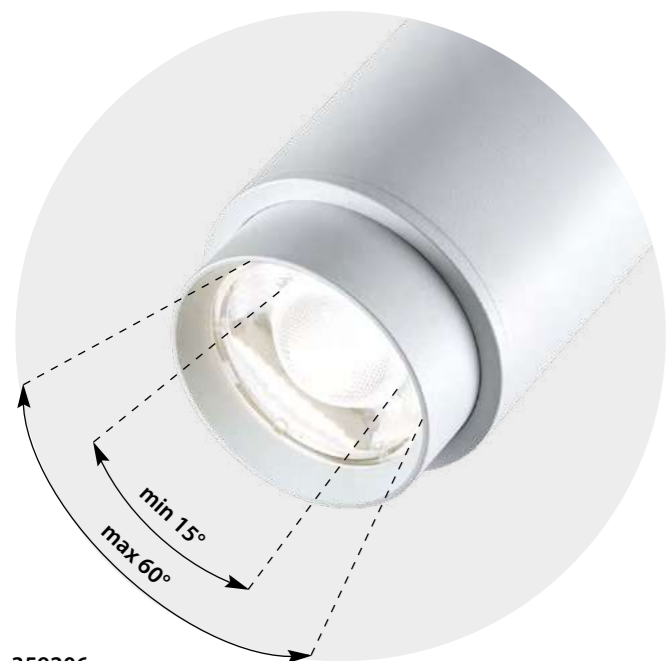

359206
359207

IP 20
Трековый светильник для низковольтного шинпровода с переключателем цветовой температуры и мощности
Корпус – алюминий/рассеиватель – акрил
5-9-13 Вт 48 В 425-765-1105 Лм 3000, 4000, 6000 К
Цвет LED теплый белый, белый, холодный белый
Угол поворота 350°
Угол рассеивания 15-60°

NEW

359206 белый

NEW

359207 черный

359206, 359207