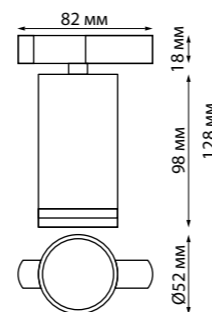

370876, 370877, 370878, 370879

ULAR