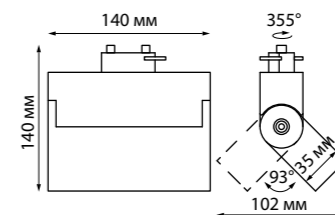

358325, 358666

358324
358665
IP 33
Светильник однофазный трековый светодиодный
Алюминий
25 Вт 110-265 В
3000 Лм 4000 К
Цвет LED белый
Угол поворота 93°/355°
Угол рассеивания 30°

358325
358666
IP 33
Светильник однофазный трековый светодиодный
Алюминий
13 Вт 110-265 В
1560 Лм 4000 К
Цвет LED белый
Угол поворота 93°/355°
Угол рассеивания 30°