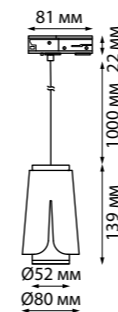

370834, 370835

370836, 370837

TULIP

PIPE

370412 черный

370400
370401

IP 20 ⚡
Светильник однофазный трековый
Длина провода 1 м
Алюминий
GU10 50 Вт 220 В

370400
белый