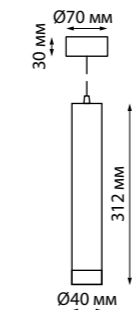

358129, 358130