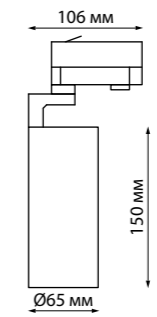

358253, 358254

358255, 358256

358257, 358258

PROMETA

358758 белый

358759 черный

358760 матовое золото

358758 IP 20 
358759 Светильник трехфазный трековый светодиодный
358760 Алюминий/пластик
 24 Вт 100-265 В 2100 Лм 4000 К
 Цвет LED белый
 Угол поворота 350°
 Угол рассеивания 120°