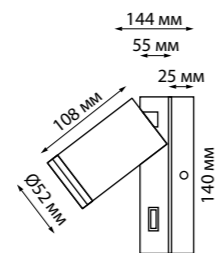

370892 IP 20
370893 Светильник накладной настенный
370894 с выключателем
370895 Алюминий/акрил
GU10 max 9 Вт LED 220 В
Угол поворота 340°

370892, 370893, 370894, 370895