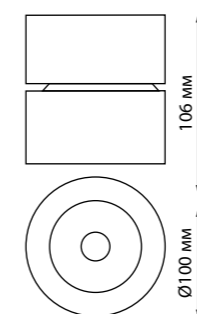

358781, 358782