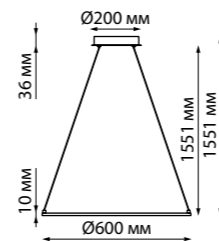

Беспроводной пульт ДУ
входит в комплект

358588