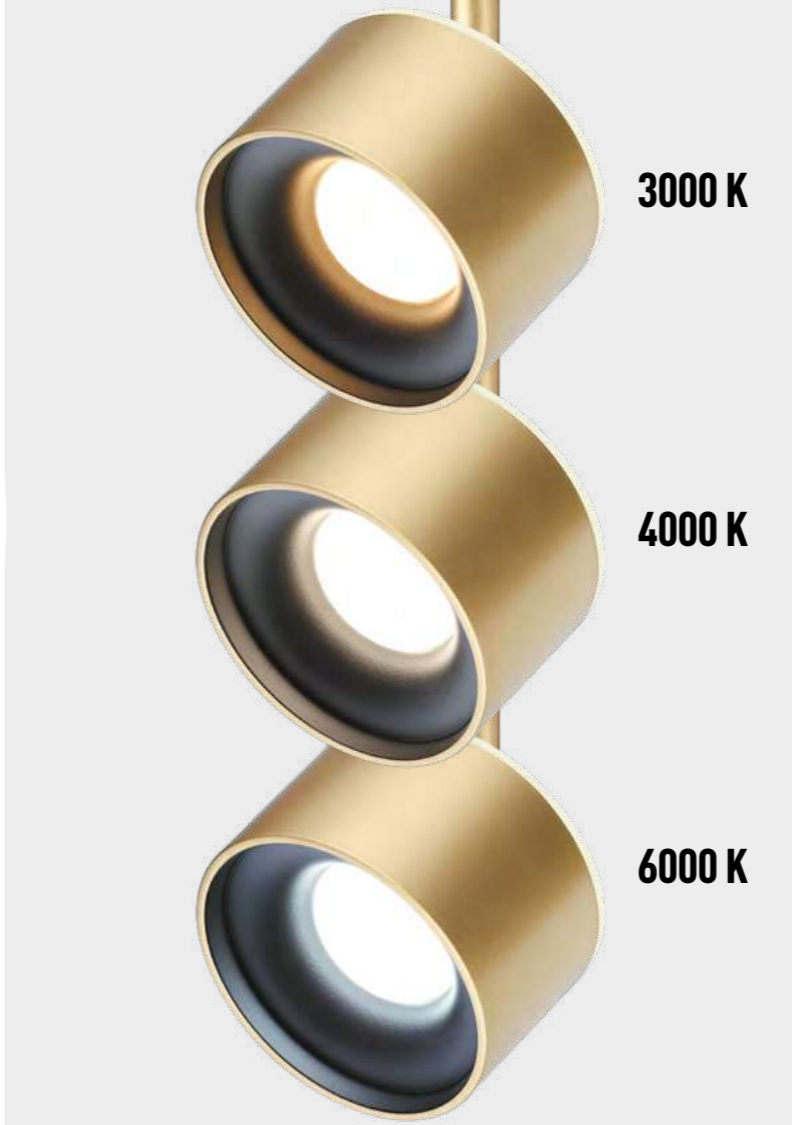

358739 IP 20
358740 Светильник трехфазный трековый светодиодный с переключателем цветовой температуры
Алюминий
10 Вт 100-265 В 900 Лм 3000, 4000, 6000 К
Цвет LED теплый белый/белый/холодный белый
Угол поворота 340°
Угол рассеивания 60°

358743 IP 20
358744 Светильник трехфазный трековый светодиодный с переключателем цветовой температуры
Алюминий
20 Вт 100-265 В 1800 Лм 3000, 4000, 6000 К
Цвет LED теплый белый/белый/холодный белый
Угол поворота 340°
Угол рассеивания 60°

358747 IP 20
358748 Светильник трехфазный трековый светодиодный с переключателем цветовой температуры
Алюминий
30 Вт 100-265 В 2700 Лм 3000, 4000, 6000 К
Цвет LED теплый белый/белый/холодный белый
Угол поворота 340°
Угол рассеивания 60°