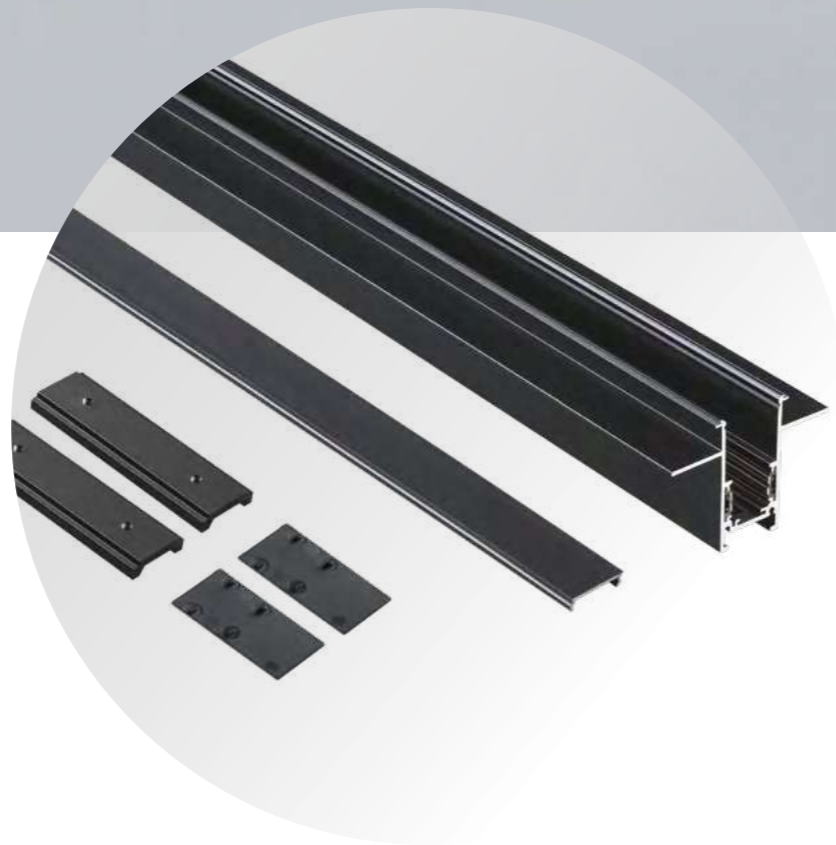

135229 IP 20
135230 **Шинопровод для встраиваемого монтажа в ГКЛ длина 2 метра (в комплекте заглушки 2шт, крышка из пластика и прямые соединители 2 шт)**
Алюминий
48 В
Шинопровод для монтажа в ГКЛ толщиной 12 мм