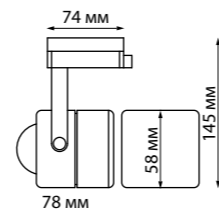

PIPE

370400
370401

IP 20 ⚡
Светильник однофазный трековый
Длина провода 1 м
Алюминий
GU10 50 Вт 220 В

370400
белый

370412
370413
370427
370428
370429
370430

IP 20 ⚡
Светильник однофазный трековый
Металл
GU10 50 Вт 220 В
Угол поворота 350°

370414
370415

IP 20 ⚡
Светильник однофазный трековый
Алюминий
GU10 50 Вт 220 В
Угол поворота 350°

IP 33 ⚡
Светильник однофазный трековый
Алюминий
GU10 50 Вт 110-265 В

370412, 370413

370414, 370415

370429, 370430

370400, 370401

370404, 370405

PIPE