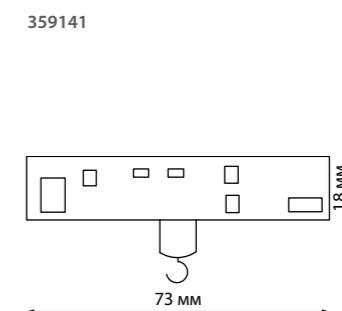

ГИБКИЙ НЕОН

RAMO

359136 черный NEW

359136

Подвесной комплект с 2-х метровым тросом
Пластик/сталь/алюминий

359137 черный NEW 3000K
359138 черный NEW 4000K

359137 IP 20
Трековый светильник для низковольтного шинпровода
Алюминий/рассеиватель PC
14 Вт 48 В 1400 Лм 3000 К
Цвет LED теплый белый
Угол рассеивания 360°

359138 IP 20
Трековый светильник для низковольтного шинпровода
Алюминий/рассеиватель PC
14 Вт 48 В 1400 Лм 4000 К
Цвет LED белый
Угол рассеивания 360°

359139 черный NEW 3000K
359140 черный NEW 4000K

359139 IP 20
Трековый светильник для низковольтного шинпровода
Алюминий/рассеиватель PC
25 Вт 48 В 2500 Лм 3000 К
Цвет LED теплый белый
Угол рассеивания 360°

359140 IP 20
Трековый светильник для низковольтного шинпровода
Алюминий/рассеиватель PC
25 Вт 48 В 1400 Лм 4000 К
Цвет LED белый
Угол рассеивания 360°

359141 черный NEW

Адаптер для низковольтного трека без токопровода для арт. 359137-359140
Пластик

В комплекте с арт. 359137-359140

359146 черный NEW

359146 База-подвес для арт. 359137-359140
Металл