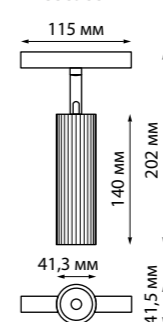

FLUM

358538 белый
358539 черный

358538
358539
IP 20
**Трековый светильник для
низковольтного шинпровода**
Алюминий/пластик
12 Вт 48 В 960 Лм 4000 К
Цвет LED белый
Угол поворота 90°
Угол рассеивания 100°

358540 белый
358541 черный

358540
358541
IP 20
**Трековый светильник для
низковольтного шинпровода**
Алюминий/пластик
24 Вт 48 В 1920 Лм 4000 К
Цвет LED белый
Угол поворота 90°
Угол рассеивания 100°

358544 белый
358545 черный

358544
358545
IP 20
**Трековый светильник для
низковольтного шинпровода**
Алюминий/пластик
24 Вт 48 В 1920 Лм 4000 К
Цвет LED белый
Угол поворота 90°
Угол рассеивания 100°

358538, 358539, 358542, 358543

358540, 358541, 358544, 358545

358393 черный/хром

358394 белый/хром

358393
358394

IP 20
**Трековый светильник для
низковольтного шинпровода**
Алюминий
10 Вт 48 В 850 Лм 4000 К
Цвет LED белый
Угол поворота 180°
Угол рассеивания 24°

358471 белый/
белый матовый шар

358472 черный/
белый матовый шар

358471
358472

IP 20
**Трековый светильник для
низковольтного шинпровода**
Длина провода 0,8 м
Алюминий/стекло
10 Вт 48 В 800 Лм 4000 К
Цвет LED белый
Угол рассеивания 170°

358988

IP 20
**Трековый светильник для
низковольтного шинпровода**
Алюминий
15 Вт 48 В 1200 Лм 4000 К
Цвет LED белый
Угол поворота 355°+ 90°
Угол рассеивания 24°

358988 бронза светлая/черный

358990

IP 20
**Трековый светильник для
низковольтного шинпровода**
Длина провода 0,8 м
Алюминий
15 Вт 48 В 1600 Лм 4000 К
Цвет LED белый
Угол рассеивания 24°

358990
бронза светлая/
черный

358471, 358472

358393, 358394

358990

358988

FLUM