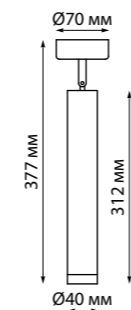

357887, 357888