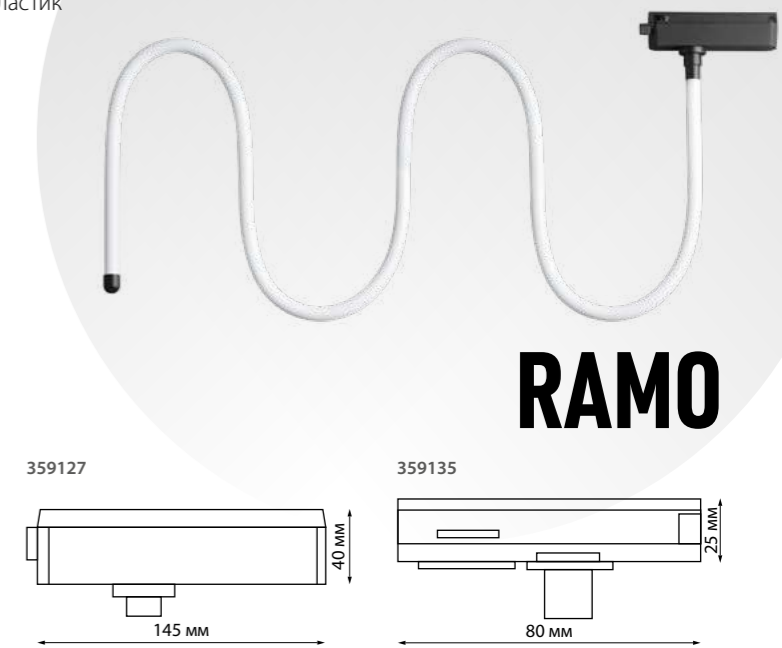

ГИБКИЙ НЕОН

RAMO

359128 черный **NEW** 3000K
359129 черный **NEW** 4000K

359128
IP 20 ☐
Светильник светодиодный
Алюминий/рассеиватель PC
14 Вт 170-265 В 1400 Лм 3000 К
Цвет LED теплый белый
Угол рассеивания 360°

359129
IP 20 ☐
Светильник светодиодный
Алюминий/рассеиватель PC
14 Вт 170-265 В 1400 Лм 4000 К
Цвет LED белый
Угол рассеивания 360°

359130 черный **NEW** 3000K
359131 черный **NEW** 4000K

359130
IP 20 ☐
Светильник светодиодный
Алюминий/рассеиватель PC
25 Вт 170-265 В 2500 Лм 3000 К
Цвет LED теплый белый
Угол рассеивания 360°

359131
IP 20 ☐
Светильник светодиодный
Алюминий/рассеиватель PC
25 Вт 170-265 В 2500 Лм 4000 К
Цвет LED белый
Угол рассеивания 360°

359132 черный **NEW** 3000K
359133 черный **NEW** 4000K

359132
IP 20 ☐
Светильник светодиодный
Алюминий/рассеиватель PC
38 Вт 170-265 В 3800 Лм 3000 К
Цвет LED теплый белый
Угол рассеивания 360°

359133
IP 20 ☐
Светильник светодиодный
Алюминий/рассеиватель PC
38 Вт 170-265 В 3800 Лм 4000 К
Цвет LED белый
Угол рассеивания 360°

359136 черный **NEW**

359136
Подвесной комплект
с 2-х метровым тросом
Пластик/сталь/алюминий

359127 черный **NEW**

IP 20 ☐
Адаптер для однофазного трехжильного трека
для арт. 359128-359133
Пластик 15-40 Вт 170-265 В

359135 черный **NEW**

Адаптер для однофазного трехжильного трека
без токопровода для арт. 359128-359133
Пластик

ГИБКИЙ НЕОН RAMO

RAMO