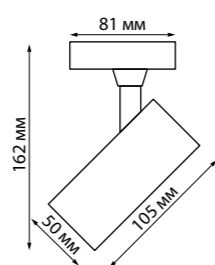

359160
359162

IP 20
Светильник светодиодный
однофазный трехжильный
трековый
Алюминий
24 Вт 220 В 2300 Лм 4000 К
Цвет LED белый
Угол поворота 350°/90°
Угол рассеивания 45°

359151, 359152, 359153, 359154