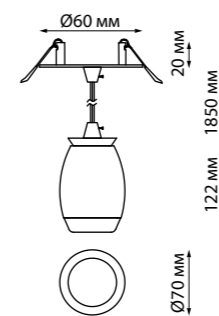

370904, 370905

370906, 370907

370910, 370911

370912, 370913

GENT

358675, 358676,
358677, 358678
белый

💧 IP 54

358683 IP 54
358686 **Светильник накладной
влагозащищенный**
Корпус алюминий/
рассеиватель пластик
10 Вт 100-240 В 800 Лм 4000 К
Цвет LED белый
Угол рассеивания 120°
Размер (Ш*В) Ø 150*40 мм
Размер (Ш*Д*В) 150*150*40 мм