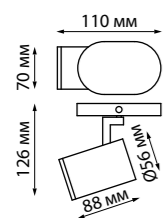

IP 20
Светильник накладной
Алюминий/металл
GU10 3*50 Вт 220 В
Угол поворота 90°