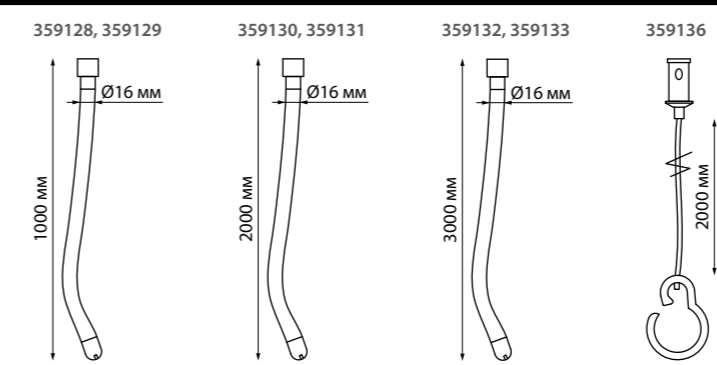

ГИБКИЙ НЕОН

RAMO

359128 черный **NEW** 3000K
359129 черный **NEW** 4000K

359128
IP 20 ☐
Светильник светодиодный
Алюминий/рассеиватель PC
14 Вт 170-265 В 1400 Лм 3000 К
Цвет LED теплый белый
Угол рассеивания 360°

359129
IP 20 ☐
Светильник светодиодный
Алюминий/рассеиватель PC
14 Вт 170-265 В 1400 Лм 4000 К
Цвет LED белый
Угол рассеивания 360°

359130 черный **NEW** 3000K
359131 черный **NEW** 4000K

359130
IP 20 ☐
Светильник светодиодный
Алюминий/рассеиватель PC
25 Вт 170-265 В 2500 Лм 3000 К
Цвет LED теплый белый
Угол рассеивания 360°

359131
IP 20 ☐
Светильник светодиодный
Алюминий/рассеиватель PC
25 Вт 170-265 В 2500 Лм 4000 К
Цвет LED белый
Угол рассеивания 360°

359132 черный **NEW** 3000K
359133 черный **NEW** 4000K

359132
IP 20 ☐
Светильник светодиодный
Алюминий/рассеиватель PC
38 Вт 170-265 В 3800 Лм 3000 К
Цвет LED теплый белый
Угол рассеивания 360°

359133
IP 20 ☐
Светильник светодиодный
Алюминий/рассеиватель PC
38 Вт 170-265 В 3800 Лм 4000 К
Цвет LED белый
Угол рассеивания 360°

359136 черный **NEW**

359136
Подвесной комплект
с 2-х метровым тросом
Пластик/сталь/алюминий

359127 черный **NEW**

IP 20 ☐
Адаптер для однофазного трехжильного трека
для арт. 359128-359133
Пластик 15-40 Вт 170-265 В

359135 черный **NEW**

Адаптер для однофазного трехжильного трека
без токопровода для арт. 359128-359133
Пластик

ГИБКИЙ НЕОН RAMO

RAMO