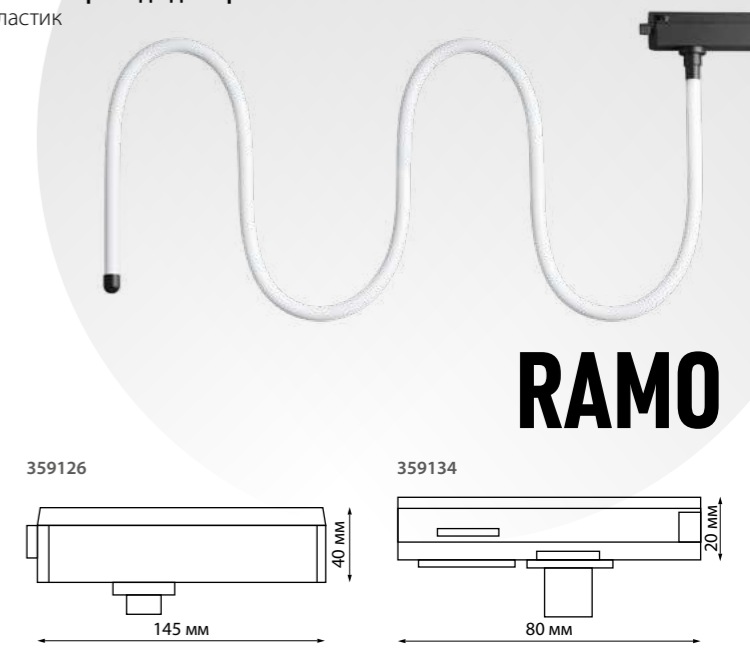

IP 20
Адаптер для однофазного двухжильного трека для арт. 359128-359133
Пластик 15-40 Вт 170-265 В

Адаптер для однофазного двухжильного трека без токопровода для арт. 359128-359133
Пластик

ГИБКИЙ НЕОН RAMO

359128
IP 20
Светильник светодиодный
Алюминий/рассеиватель PC
14 Вт 170-265 В 1400 Лм 3000 К
Цвет LED теплый белый
Угол рассеивания 360°

359130
IP 20
Светильник светодиодный
Алюминий/рассеиватель PC
25 Вт 170-265 В 2500 Лм 3000 К
Цвет LED теплый белый
Угол рассеивания 360°

359132
IP 20
Светильник светодиодный
Алюминий/рассеиватель PC
38 Вт 170-265 В 3800 Лм 3000 К
Цвет LED теплый белый
Угол рассеивания 360°

359136
Подвесной комплект с 2-х метровым тросом
Пластик/сталь/алюминий

359129
IP 20
Светильник светодиодный
Алюминий/рассеиватель PC
14 Вт 170-265 В 1400 Лм 4000 К
Цвет LED белый
Угол рассеивания 360°

359131
IP 20
Светильник светодиодный
Алюминий/рассеиватель PC
25 Вт 170-265 В 2500 Лм 4000 К
Цвет LED белый
Угол рассеивания 360°

359133
IP 20
Светильник светодиодный
Алюминий/рассеиватель PC
38 Вт 170-265 В 3800 Лм 4000 К
Цвет LED белый
Угол рассеивания 360°