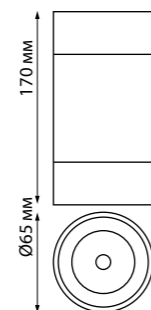

358346 черный

358318, 358319