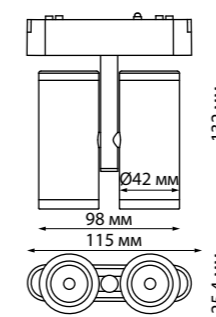

359108, 359109, 359274, 359275