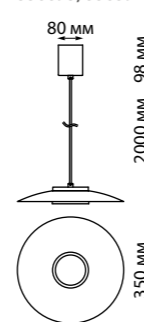

358895, 358591