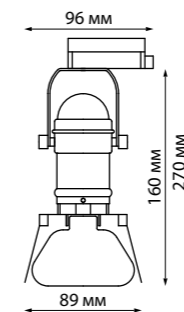

370408, 370409

UFO