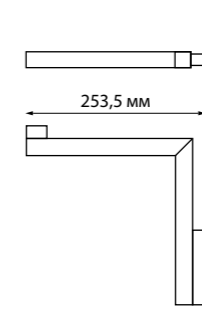

358914, 358915