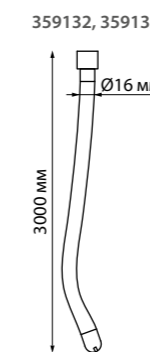

ГИБКИЙ НЕОН

RAMO

359128 черный **NEW**
359129 черный **NEW**

359130 черный **NEW**
359131 черный **NEW**

359132 черный **NEW**
359133 черный **NEW**

359128
IP 20
Светильник светодиодный
Алюминий/рассеиватель PC
14 Вт 320 LEDS SMD 170-265 В
1400 Лм 3000 К
Цвет LED теплый белый
Угол рассеивания 360°

359130
IP 20
Светильник светодиодный
Алюминий/рассеиватель PC
25 Вт 640 LEDS SMD 170-265 В
2500 Лм 3000 К
Цвет LED теплый белый
Угол рассеивания 360°

359132
IP 20
Светильник светодиодный
Алюминий/рассеиватель PC
38 Вт 960 LEDS SMD 170-265 В
3800 Лм 3000 К
Цвет LED теплый белый
Угол рассеивания 360°

359129
IP 20
Светильник светодиодный
Алюминий/рассеиватель PC
14 Вт 320 LEDS SMD 170-265 В
1400 Лм 4000 К
Цвет LED белый
Угол рассеивания 360°

359131
IP 20
Светильник светодиодный
Алюминий/рассеиватель PC
25 Вт 640 LEDS SMD 170-265 В
2500 Лм 4000 К
Цвет LED белый
Угол рассеивания 360°

359133
IP 20
Светильник светодиодный
Алюминий/рассеиватель PC
38 Вт 960 LEDS SMD 170-265 В
3800 Лм 4000 К
Цвет LED белый
Угол рассеивания 360°

359146 черный **NEW**

359146 База-подвес для арт. 359128-359133
Металл

ГИБКИЙ НЕОН RAMO