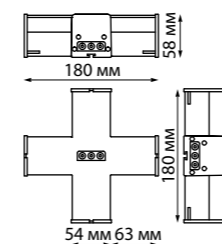

ЛИНЕЙНАЯ СИСТЕМА

BITS

359110, 359111, 359112, 359113 черный

NEW

359110

IP 20

Светильник линейный светодиодный

В комплекте прямые соединители 2 шт
Корпус – алюминий/рассеиватель – пластик
20 Вт 100-265 В 2000 Лм 4000 К
Цвет LED белый
Угол рассеивания 120°

359112

IP 20

Светильник линейный светодиодный

В комплекте прямые соединители 2 шт
Корпус – алюминий/рассеиватель – пластик
40 Вт 100-265 В 4000 Лм 4000 К
Цвет LED белый
Угол рассеивания 120°

359111

IP 20

Светильник линейный светодиодный

В комплекте прямые соединители 2 шт
Корпус – алюминий/рассеиватель – пластик
30 Вт 100-265 В 3000 Лм 4000 К
Цвет LED белый
Угол рассеивания 120°

359113

IP 20

Светильник линейный светодиодный

В комплекте прямые соединители 2 шт
Корпус – алюминий/рассеиватель – пластик
50 Вт 100-265 В 5000 Лм 4000 К
Цвет LED белый
Угол рассеивания 120°

359110

359112

359111

359113

359114 черный **NEW**

359114

IP 20

Соединитель «Х»

Алюминий/пластик
12 Вт 100-265 В 1080 Лм 4000 К
Цвет LED белый
Угол рассеивания 120°

ОБЗОР СЕРИИ BITS

359115 черный **NEW**

359115

IP 20

Соединитель «Т»

Алюминий/пластик
10 Вт 100-265 В 900 Лм 4000 К
Цвет LED белый
Угол рассеивания 120°

МОНТАЖ ЛИНЕЙНОЙ СИСТЕМЫ BITS

359116 черный **NEW**

359116

IP 20

Соединитель «L» с двумя сетевыми входами

Алюминий/пластик
8 Вт 100-265 В 720 Лм 4000 К
Цвет LED белый
Угол рассеивания 120°

359117 черный **NEW**

359117

IP 20

Соединитель «L» с одним сетевым входом

Алюминий/пластик
8 Вт 100-265 В 720 Лм 4000 К
Цвет LED белый
Угол рассеивания 120°

359114

359115

359116, 359117

BITS