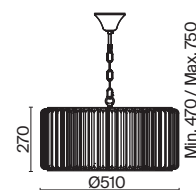

Esme

(1)

(2)

ЦВЕТ

АРТИКУЛ

(1) **FR1005PL-05SC**

(2) **FR1005PL-05G**

МАТ. СЕРЕБРО ШАМПАНЬ
5 × E14 60Вт
2427, 7065
7134, 7045

ЗОЛОТО
5 × E14 60Вт
2427, 7065
7134, 7045