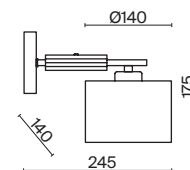

Pipe

(1)

(2)

ЦВЕТ

АРТИКУЛ

(1) **FR5386CL-06G**

(2) **FR5386WL-01G**

ЗОЛОТО
 ⚡ 6 × E27 60Вт