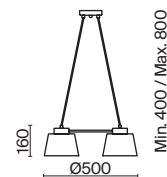

АРТИКУЛ

(1) **FR5004PL-05CH**

(2) **FR5004PL-04CH**

(3) **FR5004PL-03CH**