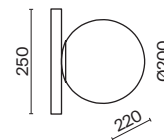

АРТИКУЛ

(8) **FR5125WL-01BS**

(9) **FR5124WL-01BS**

ЛАТУНЬ

ЛАТУНЬ

1 × E14 40Вт

1 × E14 40Вт

2427, 7065
7134, 7045

2427, 7065
7134, 7045