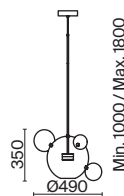

(1) **FR5128PL-L10BS**

ЛАТУНЬ
⚡ 10Вт 850лм
t° 3000-7000K
>70Ra 120°