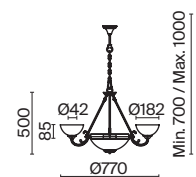

▼ 2429, 7155
7053, 7102

Материал арматуры – металл. Цвет – бронза. Плафоны из матового стекла. Классический силуэт античной чаши. Источник света – лампа с цоколем E27.

Herbert

(4)

(5)

ЦВЕТ

BZ

АРТИКУЛ