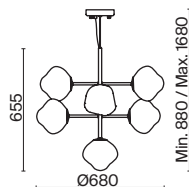

ЗОЛОТО
 ⚡ 2 × E14 40Вт
 ▼ 2427, 7065
 7134, 7045

Ejection

(1)

(2)

(3)

ЦВЕТ

АРТИКУЛ

(1) **FR5378PL-07SM**