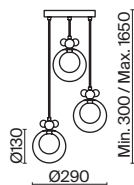

Pitch

(1)

(2)

(3)

(4)

ЦВЕТ

АРТИКУЛ

(1) **FR5364PL-03BS**

(2) **FR5364PL-01BS**

(3) **FR5365PL-01CH**

(4) **FR5365PL-03CH**

ЛАТУНЬ

💡 3 × G9 MAX 40Вт

ЛАТУНЬ

💡 1 × G9 MAX 40Вт

ХРОМ

💡 1 × E14 MAX 40Вт

ХРОМ

💡 3 × E14 MAX 40Вт