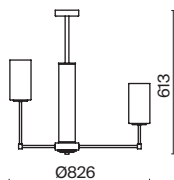

АРТИКУЛ

(1) **FR5184PL-08BS**

(2) **FR5184PL-06BS**

(3) **FR5184WL-01BS**