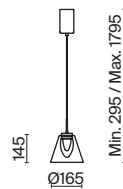

Fume

(1)

(2)

(3)

ЦВЕТ

SM

АРТИКУЛ

(1) *FR5399PL-L4BS