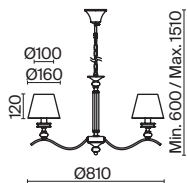

АРТИКУЛ

(1) **FR2016PL-08BZ**

(2) **FR2016PL-05BZ**

(3) **FR2016WL-01BZ**

(4) **FR2016TL-01BZ**