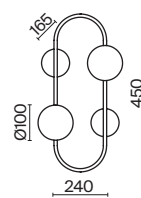

(2) **FR5233WL-02BS**

ЛАТУНЬ
⚡ 2 × G9 25Вт