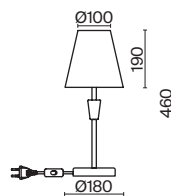

Pietra

(4)

(5)

ЦВЕТ

АРТИКУЛ

(4) **FR5371TL-01BS**

(5) **FR5371FL-01BS**

ЛАТУНЬ
1 × E14 MAX 40Вт

ЛАТУНЬ
1 × E27 MAX 40Вт