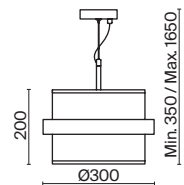

АРТИКУЛ

(1) **FR5367PL-06BS**

(2) **FR5367PL-03BS**

(3) **FR5367PL-01BS**