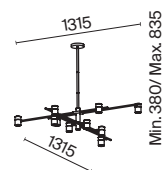

Enzo

(1)

(2)

ЦВЕТ

B

АРТИКУЛ

(1) **FR5201PL-10B**

ЧЕРНЫЙ
10 × GU10 35Вт
2425, 7056
7061, 7073

(2) **FR5201PL-06B**

ЧЕРНЫЙ
6 × GU10 35Вт
2425, 7056
7061, 7073