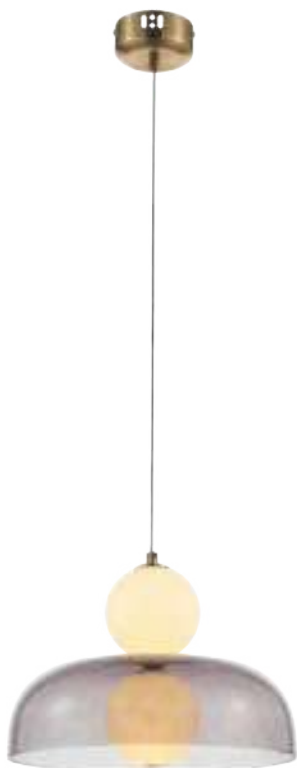

Frisky

(1)

(2)

ЦВЕТ

BS

АРТИКУЛ

(1) **FR5385PL-L17B**

(2) **FR5385PL-L17W**

ЛАТУНЬ

ЛАТУНЬ

17Вт 1200лм

17Вт 1200лм

t° 3000К
>80Ra 180°

t° 3000К
>80Ra 180°