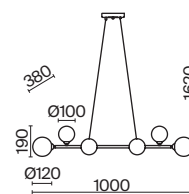

Globos

(1)

(2)

ЦВЕТ

B

АРТИКУЛ

(1) **FR5222PL-08B**

(2) **FR5222PL-08B1**

ЧЕРНЫЙ

💡 8 × G9 25Вт

▼ 7029, 7024

7139, 7053

ЧЕРНЫЙ

💡 8 × G9 25Вт

▼ 7029, 7024

7139, 7053