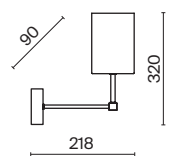

АРТИКУЛ

(4) **FR5184PL-08CH**

(5) **FR5184PL-06CH**

(6) **FR5184WL-01CH**