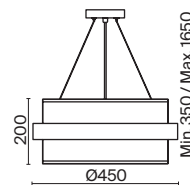

АРТИКУЛ

(1) **FR5367PL-06BS**

(2) **FR5367PL-03BS**

(3) **FR5367PL-01BS**