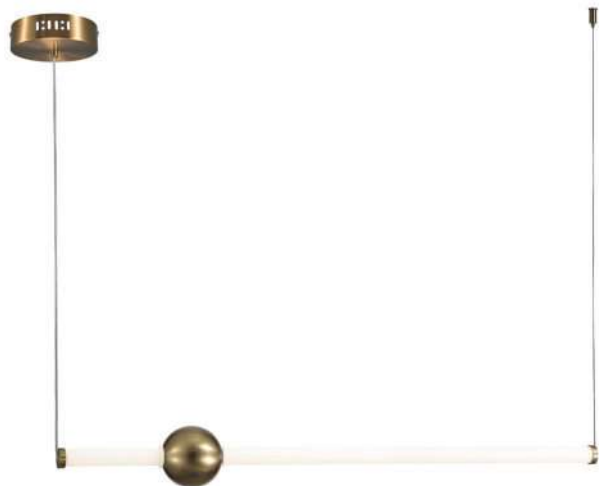

Pina

(1)

ЦВЕТ

Артикул

(1) *FR5387PL-L14.5BS1 (2) *FR5387PL-L14.5BS (3) *FR5387PL-L14BS

ЛАТУНЬ
⚡ 14Вт - лм
t° 3000K
>80Ra 180°

ЛАТУНЬ
⚡ 14,5Вт - лм
t° 3000K
>80Ra 180°

ЛАТУНЬ
⚡ 14,5Вт - лм
t° 3000K
>80Ra 180°

* Полные характеристики смотрите на сайте