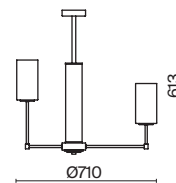

АРТИКУЛ

(4) **FR5184PL-08CH**

(5) **FR5184PL-06CH**

(6) **FR5184WL-01CH**