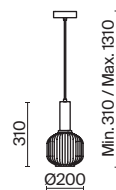

Zelma

(1)

(2)

ЦВЕТ

АРТИКУЛ

(1) **FR8012PL-01AM**

(2) **FR8013PL-01AM**

ЛАТУНЬ

💡 1 × E27 40Вт

⚡ 2429, 7155
7053, 7102

ЛАТУНЬ

💡 1 × E27 40Вт

⚡ 2429, 7155
7053, 7102