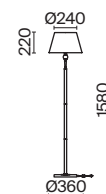

АРТИКУЛ

(12) **FR5190WL-01BS1**

(13) **FR5190TL-01BS1**

(14) **FR5190FL-01BS1**