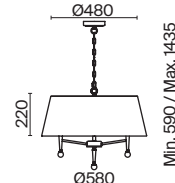

АРТИКУЛ

(15) **FR2190PL-12N**

(16) **FR2190PL-07N**

(17) **FR2190PL-05N**

(18) **FR2190PL-05N1**