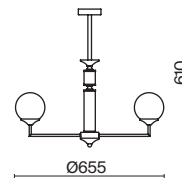

АРТИКУЛ

(1) **FR5185PL-08BS**

(2) **FR5185PL-06BS**

(3) **FR5185WL-01BS**