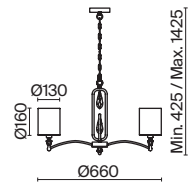

АРТИКУЛ

(8) **FR1007PL-12N**

(9) **FR1007PL-08N**

(10) **FR1007PL-07N**

(11) **FR1007PL-05N**