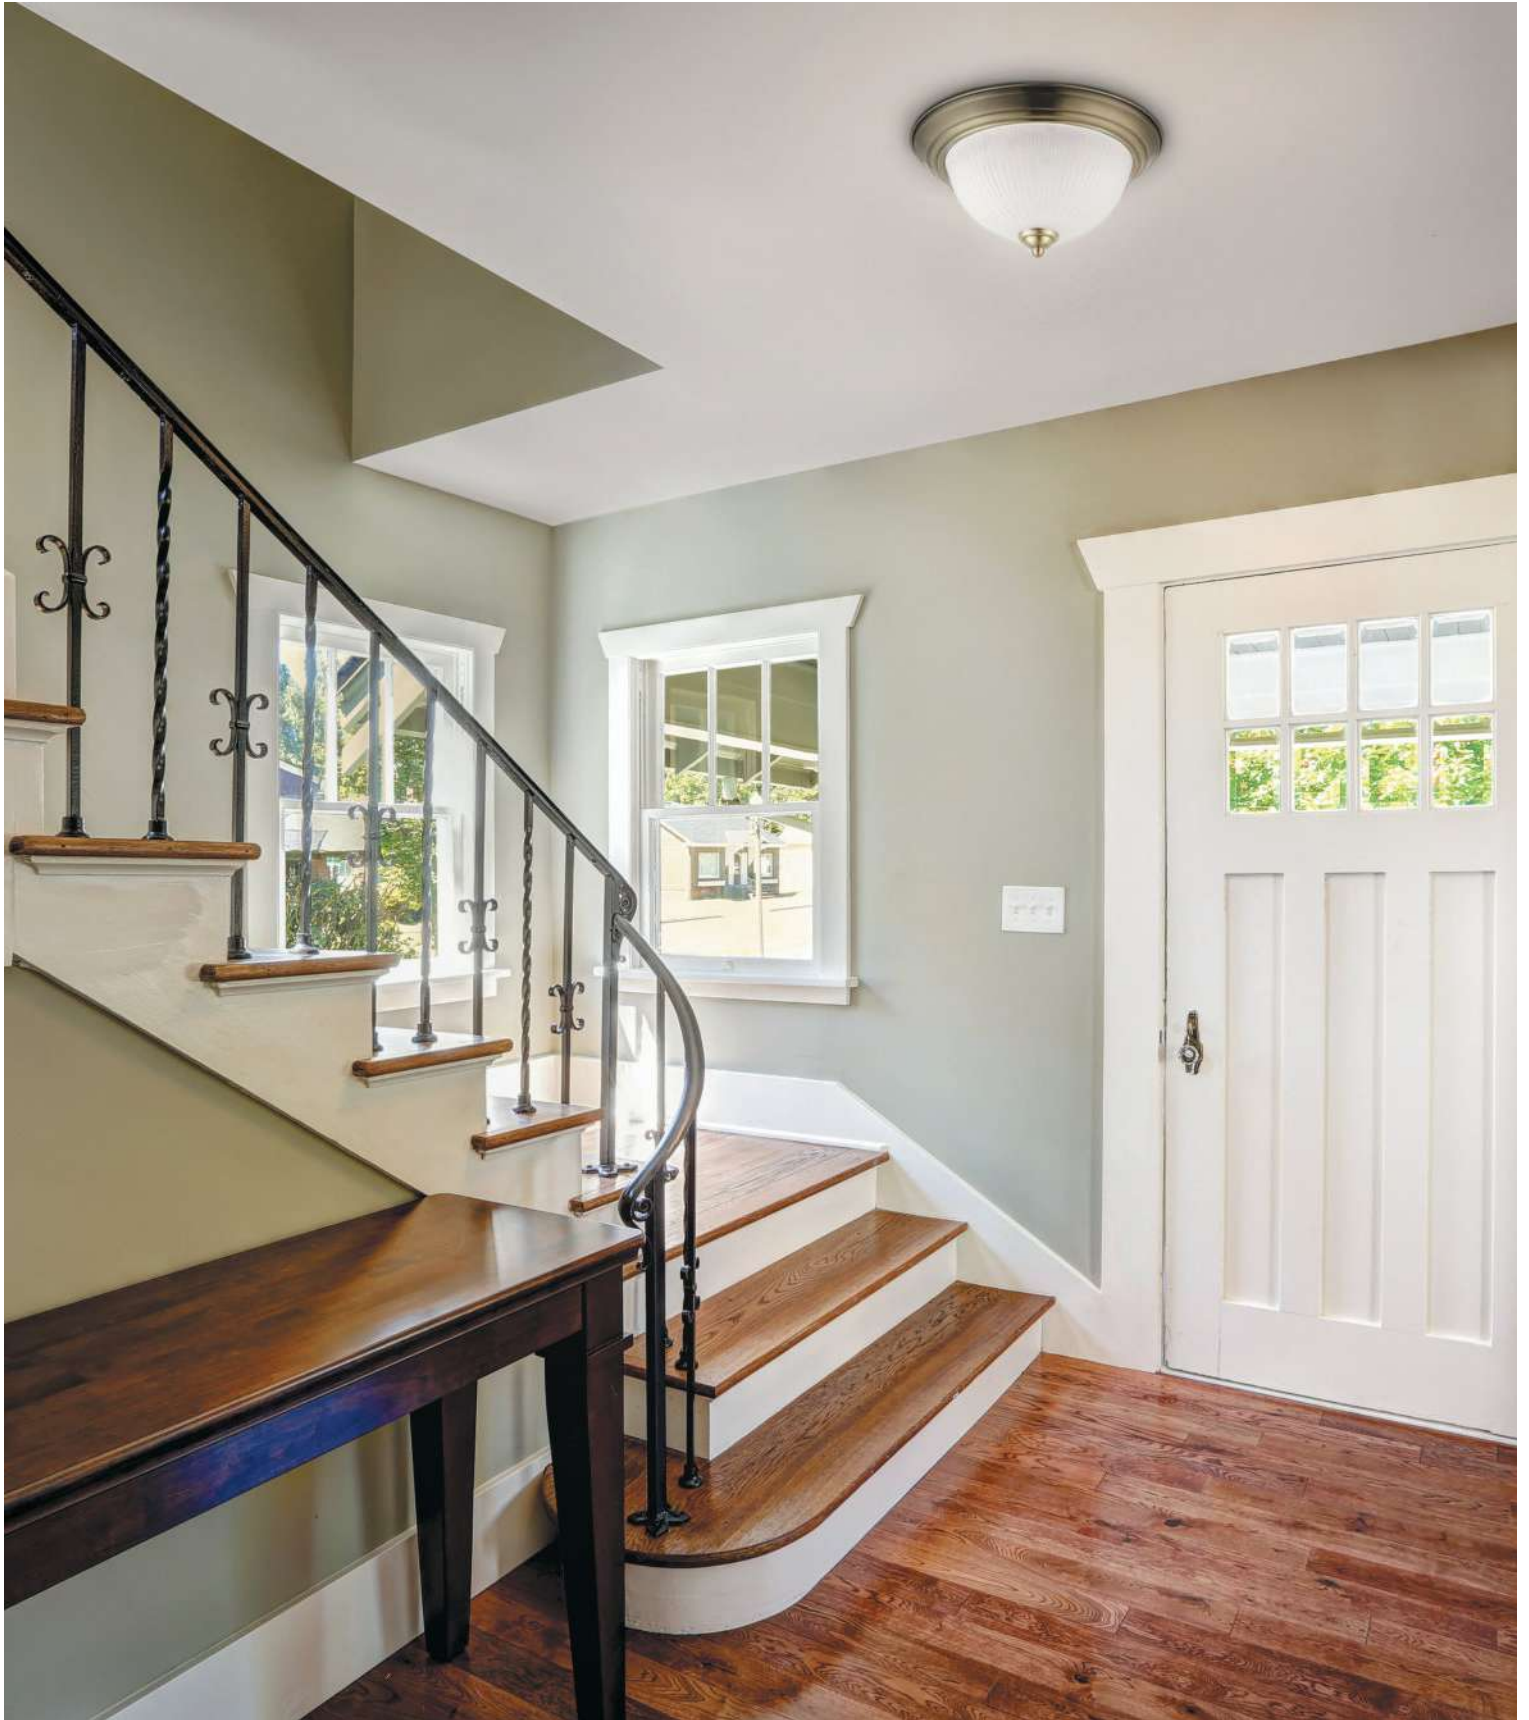

💡 3 × E27 60Вт

⚡ 2429, 7155
7053, 7102

БРОНЗА

💡 2 × E27 60Вт

⚡ 2429, 7155
7053, 7102

Металлическая арматура бронзового оттенка. Плафон – рифленое матовое стекло. Компактная высота для невысоких потолков. Источник света – лампа с цоколем E27.