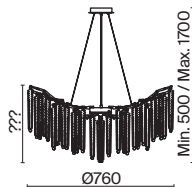

АРТИКУЛ

(5) **FR1010PL-10G**

(6) **FR1010PL-10G1**

(7) **FR1010PL-08G**

(8) **FR1010PL-06G**