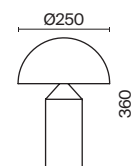

Eleon

(3)

(4)

ЦВЕТ

B

АРТИКУЛ

(3) **FR5218PL-01B1**

(4) **FR5218TL-02B1**

ЧЕРНЫЙ

1 × E27 60Вт

2429, 7155
7053, 7102

ЧЕРНЫЙ

1 × E14 60Вт

2427, 7065
7134, 7045