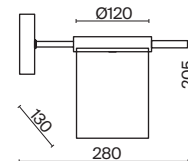

Артикул

(1) **FR5377CL-08B**

(2) **FR5377CL-06B**

(3) **FR5377CL-04B**

(4) **FR5377WL-01B**