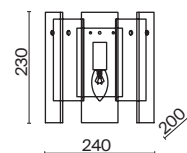

Ottimo

(2)

(3)

ЦВЕТ

АРТИКУЛ

(2) **FR5198PL-06BS**

ЛАТУНЬ
 ⚡ 6 × E14 60Вт
 ▼ 2427, 7065
 7134, 7045

(3) **FR5198WL-01BS**