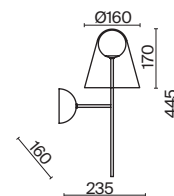

(2) **FR5382WL-01BS**

ЛАТУНЬ
⚡ 1 × G9 40Вт