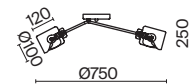

(1) **FR5095CL-08G**

МАТОВОЕ ЗОЛОТО
8 × E14 40Вт
2427, 7065
7134, 7045

(2) **FR5095CL-06G**

МАТОВОЕ ЗОЛОТО
6 × E14 40Вт
2427, 7065
7134, 7045