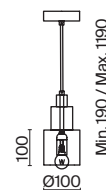

(1)

ЦВЕТ

GR

АРТИКУЛ