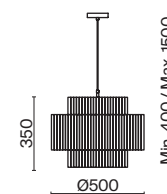

(2) **FR5249PL-03BG1**

ЧЕРНЫЙ
3 × E27 40Вт