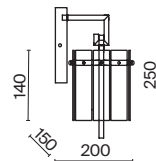

АРТИКУЛ

(4) **FR5166PL-06BS**

(5) **FR5166PL-01BS**

(6) **FR5166WL-01BS**