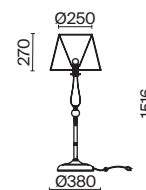

(5)

ЦВЕТ

АРТИКУЛ