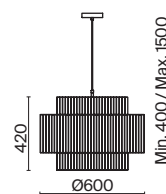

ЦВЕТ

АРТИКУЛ

(1) **FR5249PL-03BG**

ЧЕРНЫЙ
3 × E27 40Вт