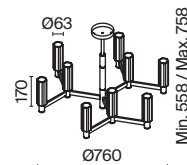

АРТИКУЛ

(7) **FR5167PL-12B**

(8) **FR5167PL-09B**

(9) **FR5167PL-06B**