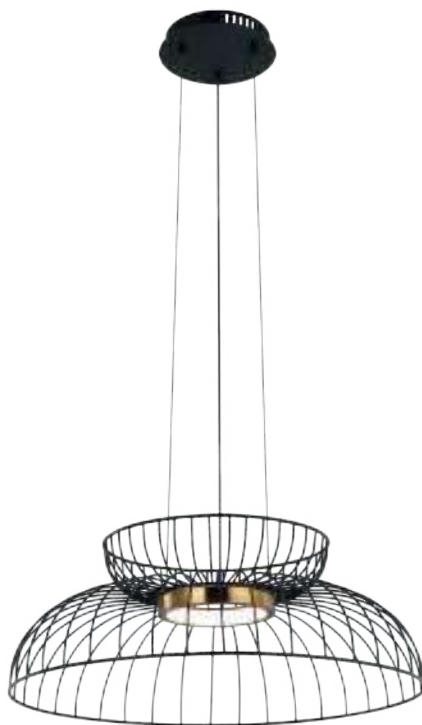

Citrus

(1)

ЦВЕТ

B

АРТИКУЛ

(1) *FR5398PL-L6B

ЧЕРНЫЙ
6Вт - лм
3000К
>80Ra 180°

* Полные характеристики
смотрите на сайте