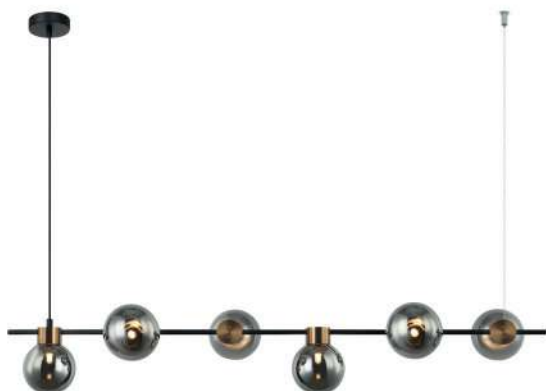

Gatsby

(1)

(3)

(4)

ЦВЕТ

АРТИКУЛ

(1) **FR5232PL-06B1**

(2) **FR5232PL-06B**

(3) **FR5232PL-04B**

(4) **FR5232WL-01BS**

ЧЕРНЫЙ
⚡ 6 × G9 25Вт

ЧЕРНЫЙ
⚡ 6 × G9 25Вт

ЧЕРНЫЙ
⚡ 4 × G9 25Вт

ЛАТУНЬ
⚡ 1 × G9 25Вт