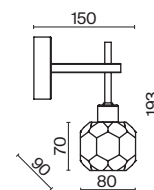

Grace

ЦВЕТ

GBZ

АРТИКУЛ

(1) **FR5114PL-09BZ**

ЗОЛОТАЯ БРОНЗА
9 × G9 40Вт
7039, 7038
7037, 7124

(2) **FR5114PL-06BZ**

ЗОЛОТАЯ БРОНЗА
6 × G9 40Вт
7039, 7038
7037, 7124

(3) **FR5114WL-01BZ**

ЗОЛОТАЯ БРОНЗА
1 × G9 40Вт
7039, 7038
7037, 7124