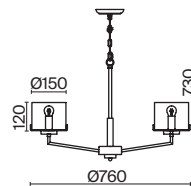

 ▼ 2427, 7065
 7134, 7045

Материал арматуры – металл. Цвет – матовое золото.
Плафоны оригинальной формы из янтарного стекла. Компактные размеры.
Источник света – лампа с цоколем E14.

Karen

(1)

(2)

(3)

ЦВЕТ

CH