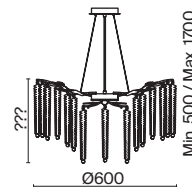

АРТИКУЛ

(5) **FR1010PL-10G**

(6) **FR1010PL-10G1**

(7) **FR1010PL-08G**

(8) **FR1010PL-06G**