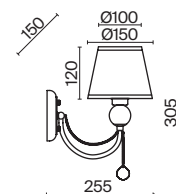

(2)

ЦВЕТ

АРТИКУЛ