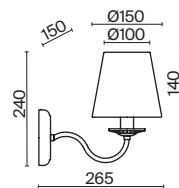

АРТИКУЛ

(5) **FR2027PL-07BS**

(6) **FR2027PL-05BS**

(7) **FR2027WL-01BS**

(8) **FR2027TL-01BS**