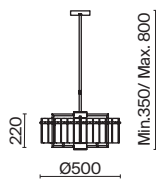

АРТИКУЛ

(4) **FR5166PL-06BS**

(5) **FR5166PL-01BS**

(6) **FR5166WL-01BS**