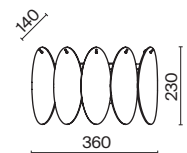

Demure

(3)

(4)

ЦВЕТ

АРТИКУЛ

(3) **FR5189PL-09BS**

ЗОЛОТО
⚡ 9 × E14 40Вт
▼ 2427, 7065
7134, 7045

(4) **FR5189WL-02BS**

ЗОЛОТО
⚡ 2 × E14 40Вт
▼ 2427, 7065
7134, 7045