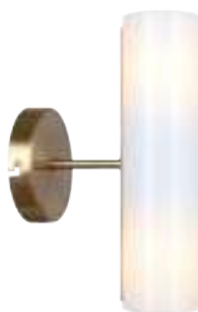

Fiore

(1)

(2)

(3)

ЦВЕТ

АРТИКУЛ

(1) **FR5368CL-14BS**

(2) **FR5368CL-10BS**

(3) **FR5368WL-02BS**

ЛАТУНЬ
⚡ 14 × E14 MAX 40Вт

ЛАТУНЬ
⚡ 10 × E14 MAX 40Вт

ЛАТУНЬ
⚡ 2 × E14 MAX 40Вт