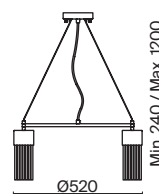

(2)

ЦВЕТ

АРТИКУЛ

(1) **FR5050PL-05BS**

ЛАТУНЬ
⚡ 5 × E14 60Вт
⚡ 2427, 7065
7134, 7045