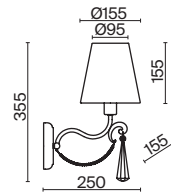

АРТИКУЛ

(1) **FR2019PL-07BS**

(2) **FR2019PL-05BS**

(3) **FR2019WL-01BS**

(4) **FR2019TL-01BS**