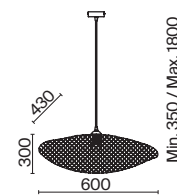

(2) **FR5243PL-01BR8**

КОРИЧНЕВЫЙ
1 × E27 60Вт