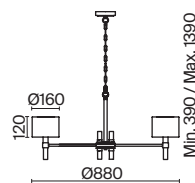

АРТИКУЛ

(1) FR5186PL-08BS

(2) FR5186PL-06BS

(3) FR5186WL-01BS