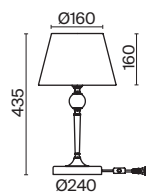

АРТИКУЛ

(5) FR5190WL-01BS

(6) FR5190TL-01BS

(7) FR5190FL-01BS