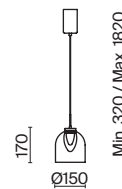

Fume

(1)

(2)

(3)

ЦВЕТ

SM

АРТИКУЛ

(1) *FR5399PL-L4BS