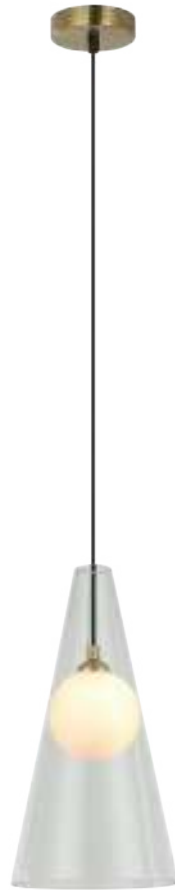

Toper

(1)

ЦВЕТ

АРТИКУЛ

(1) **FR5389PL-01BS**

ЛАТУНЬ
💡 1 × G9 25Вт