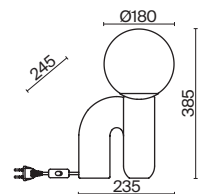

Slide

(1)

ЦВЕТ

АРТИКУЛ

(1) **FR5283TL-01R**

ЧЕРНЫЙ
 1 × E14 60Вт

Изогнутое основание светильника выполнено из полирезина, цвет — черный. Плафон-сфера из белого матового стекла создает мягкий заливающий свет. Дизайн светильника воплощает в себе предмет искусства. Источник света — лампа с цоколем E14.