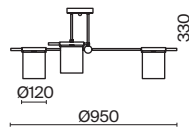

Артикул

(1) **FR5377CL-08B**

(2) **FR5377CL-06B**

(3) **FR5377CL-04B**

(4) **FR5377WL-01B**