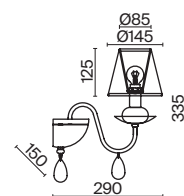

(1) **FR5756-PL-06-W**

(2) **FR5756-WL-01-W**

БЕЛЫЙ

БЕЛЫЙ

💡 6 × E14 40Вт

💡 1 × E14 40Вт

▼ 2427, 7065

▼ 2427, 7065

7134, 7045

7134, 7045