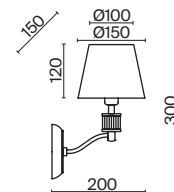

Материал арматуры – металл. Оттенки – белый, серый, черный.
Абажуры из текстиля на ПВХ окрашены в тон арматуре. Трендовый силуэт треноги.
Источник света – лампа с цоколем E27.

Clarissa

(1)

(2)

(3)

ЦВЕТ

АРТИКУЛ