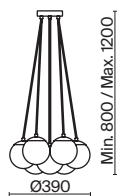

АРТИКУЛ

(2) **FR5231PL-06CH**

(3) **FR5231PL-07CH**

(4) **FR5231PL-13CH**

(5) **FR5231PL-19CH**

XPOM

💡 6 × E14 60Вт

XPOM

💡 7 × E27 60Вт

XPOM

💡 13 × E27 60Вт

XPOM

💡 19 × E27 60Вт