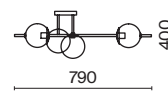

Damask

(1)

(2)

(3)

ЦВЕТ

АРТИКУЛ

(1) **FR5205PL-08BS**

(2) **FR5205PL-06BS**

(3) **FR5205WL-01BS**

ЛАТУНЬ
⚡ 8 × E27 60Вт
▼ 7029, 7024
7139, 7053

ЛАТУНЬ
⚡ 6 × E27 60Вт
▼ 7029, 7024
7139, 7053

ЛАТУНЬ
⚡ 1 × E27 60Вт
▼ 7029, 7024
7139, 7053