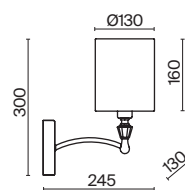

АРТИКУЛ

(12) FR1007WL-01N

(13) FR1007FL-01N