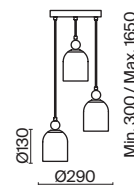

ЛАТУНЬ
 ⚡ 1 × E14 60Вт
 ▼ 2427, 7065
 7134, 7045

Pitch

(1)

(2)

(3)

(4)

ЦВЕТ

АРТИКУЛ