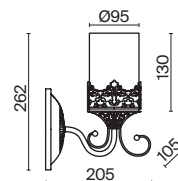

(2)

ЦВЕТ

BZ

АРТИКУЛ