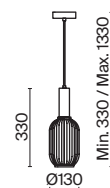

Zelma

(1)

(2)

ЦВЕТ

АРТИКУЛ

(1) **FR8012PL-01AM**

(2) **FR8013PL-01AM**

ЛАТУНЬ

💡 1 × E27 40Вт

⚡ 2429, 7155
7053, 7102

ЛАТУНЬ

💡 1 × E27 40Вт

⚡ 2429, 7155
7053, 7102