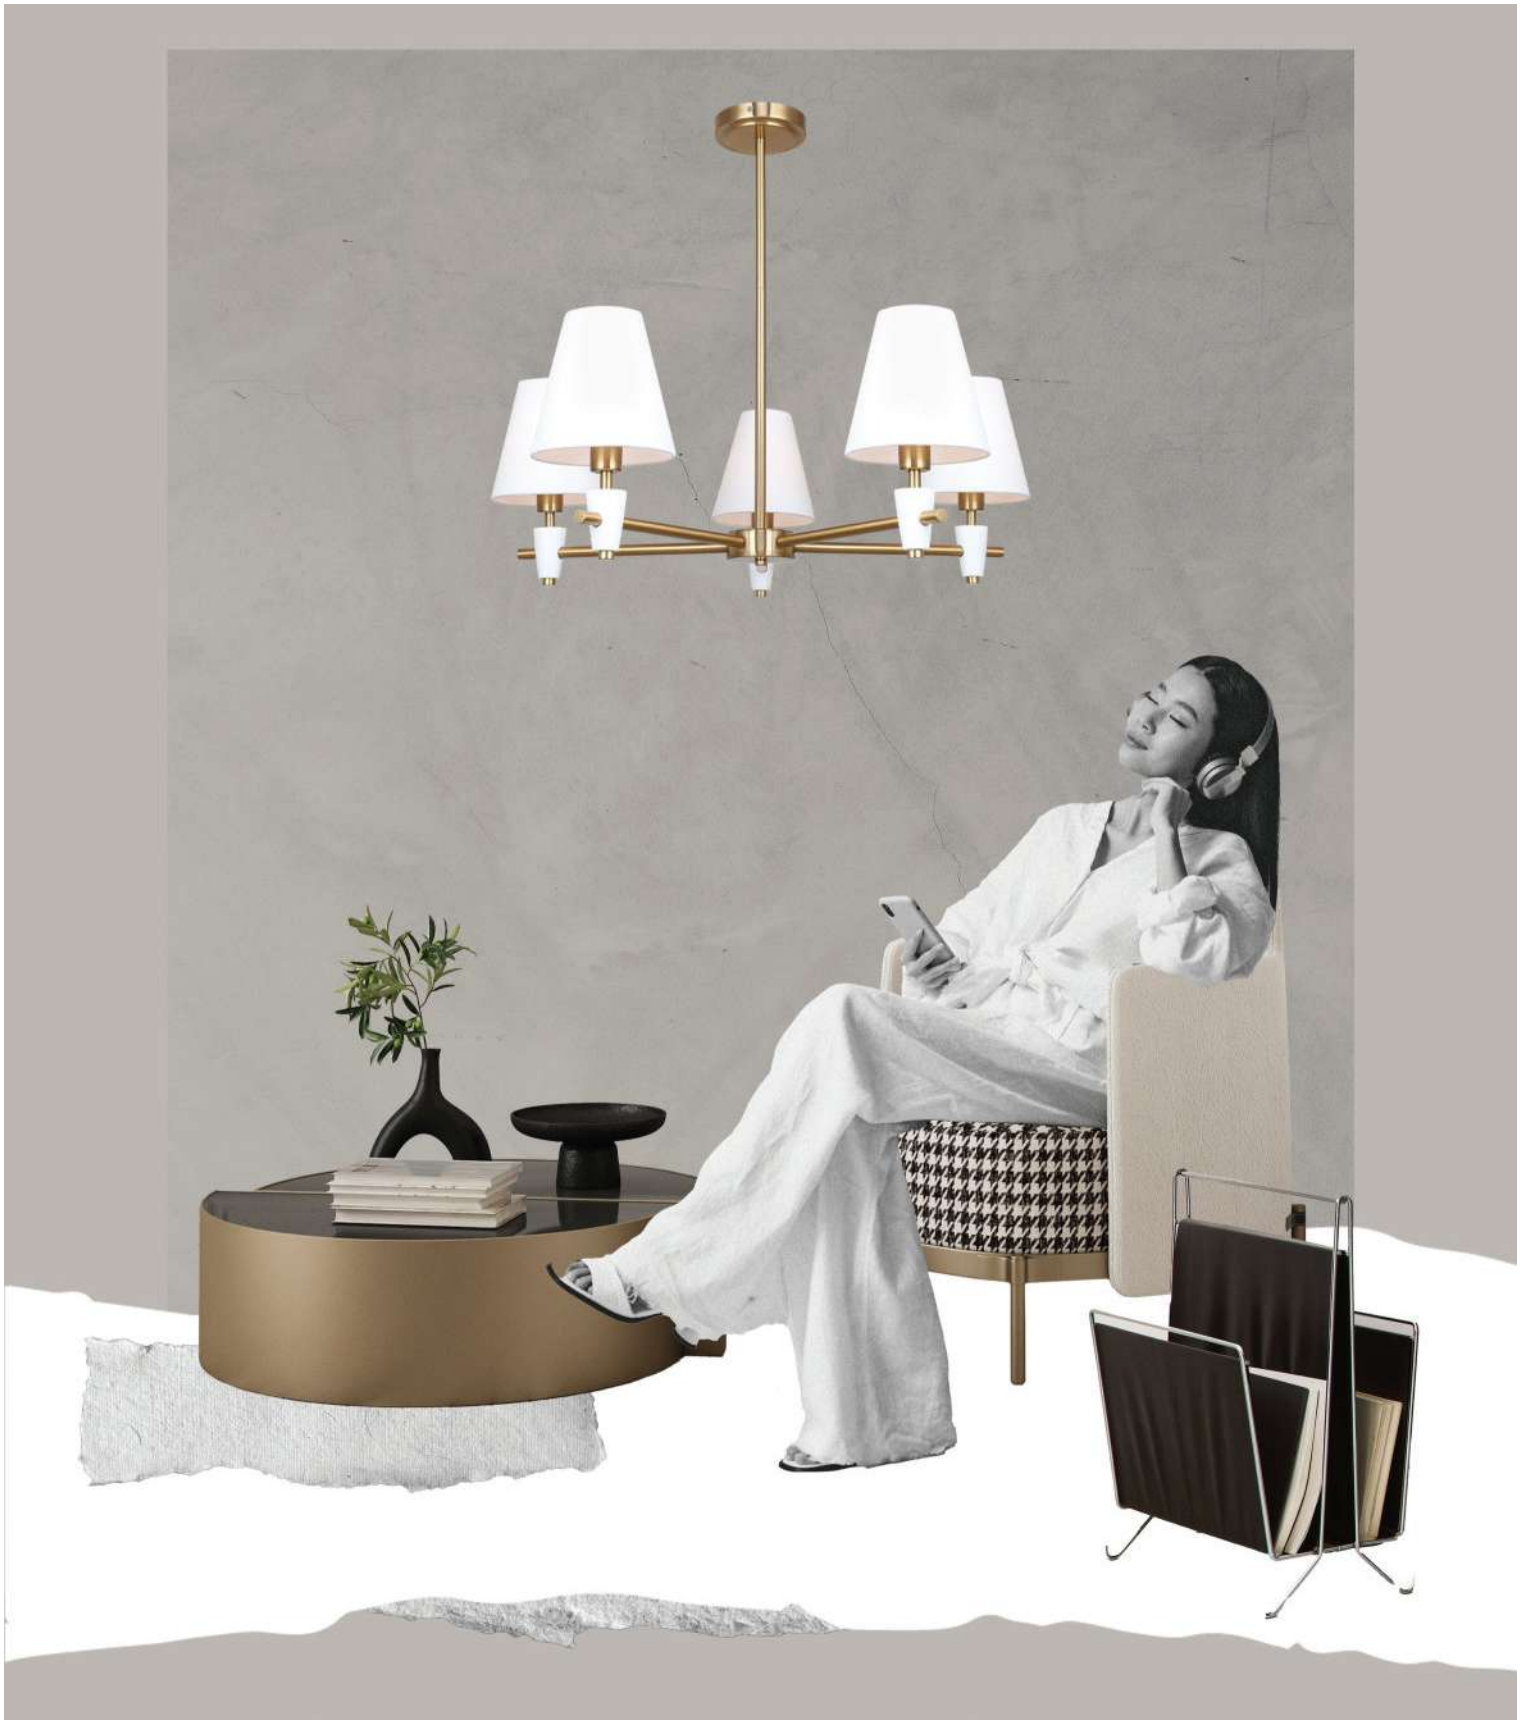

(3) **FR5371WL-01BS**

ЛАТУНЬ
 ⚡ 7 × E14 MAX 40Вт

ЛАТУНЬ
 ⚡ 5 × E14 MAX 40Вт

ЛАТУНЬ
 ⚡ 1 × E14 MAX 40Вт

Металлическая арматура в цвете латунь.
Дополнительные элементы — минималистичные вставки из натурального белого мрамора.
Белые абажуры из ткани в форме конуса. Источник света — лампа с цоколем E14 или E27.