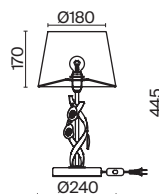

Monique

(4)

(5)

(6)

ЦВЕТ

АРТИКУЛ

(4) **FR2001PL-03G**

(5) **FR2001TL-01G**

(6) **FR2001FL-01G**

МАТОВОЕ ЗОЛОТО

💡 3 × E14 40Вт

✓ 2427, 7065
7134, 7045

МАТОВОЕ ЗОЛОТО

💡 1 × E14 40Вт

✓ 2427, 7065
7134, 7045

МАТОВОЕ ЗОЛОТО

💡 1 × E27 40Вт

✓ 2429, 7053
7155, 7076