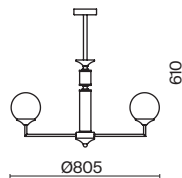

АРТИКУЛ

(1) **FR5185PL-08BS**

(2) **FR5185PL-06BS**

(3) **FR5185WL-01BS**