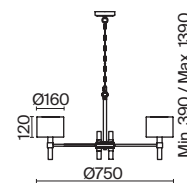

АРТИКУЛ

(1) FR5186PL-08BS

(2) FR5186PL-06BS

(3) FR5186WL-01BS