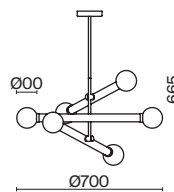

(1) **FR5381PL-06CH**

ХРОМ
⚡ 6 × G9 40Вт