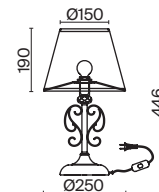

Driana

(1)

(2)

(3)

ЦВЕТ

ABZ

АРТИКУЛ

(1) FR2405-PL-08-BZ

(2) FR2405-PL-05-BZ

(3) FR2405-TL-01-BS

БРОНЗА АНТИК

💡 8 × E14 40Вт

▼ 2427, 7065
7134, 7045

БРОНЗА АНТИК

💡 5 × E14 40Вт

▼ 2427, 7065
7134, 7045

БРОНЗА АНТИК

💡 1 × E14 40Вт

▼ 2427, 7065
7134, 7045