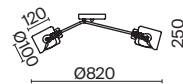

(1) **FR5095CL-08G**

МАТОВОЕ ЗОЛОТО
8 × E14 40Вт
2427, 7065
7134, 7045

(2) **FR5095CL-06G**

МАТОВОЕ ЗОЛОТО
6 × E14 40Вт
2427, 7065
7134, 7045