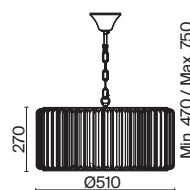

Esme

(1)

(2)

ЦВЕТ

АРТИКУЛ

(1) **FR1005PL-05SC**

(2) **FR1005PL-05G**

МАТ. СЕРЕБРО ШАМПАНЬ
5 × E14 60Вт
2427, 7065
7134, 7045

ЗОЛОТО
5 × E14 60Вт
2427, 7065
7134, 7045