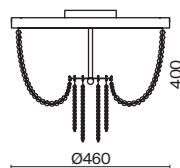

Ornament

(1)

(2)

ЦВЕТ

АРТИКУЛ

(1) **FR1008CL-06BS**

(2) **FR1008CL-04BS**

ЛАТУНЬ

ЛАТУНЬ

💡 6 × E14 60Вт

💡 4 × E14 60Вт

▼ 2427, 7065

▼ 2427, 7065

7134, 7045

7134, 7045