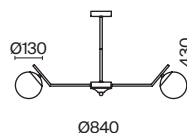

Moonrock

(1)

(2)

ЦВЕТ

BS

АРТИКУЛ

(1) **FR5173PL-08BS**

(2) **FR5173PL-06BS**

ЛАТУНЬ

💡 8 × E27 60Вт

ЛАТУНЬ

💡 6 × E27 60Вт