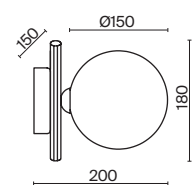

Blossom

(1)

(2)

(4)

ЦВЕТ

АРТИКУЛ

(1) **FR5259PL-06BS**

(2) **FR5259PL-04BS**

(3) **FR5259PL-02BS**

(4) **FR5259WL-01BS**

ЛАТУНЬ

💡 6 × G9 25Вт

ЛАТУНЬ

💡 4 × G9 25Вт

ЛАТУНЬ

💡 2 × G9 25Вт

ЛАТУНЬ

💡 1 × G9 25Вт