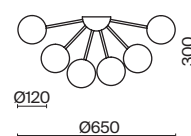

Alexis

(1)

(2)

ЦВЕТ

АРТИКУЛ

(1) **FR5120CL-12G**

МАТОВОЕ ЗОЛОТО

💡 12 × G9 40Вт