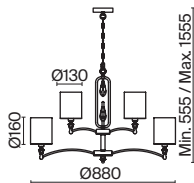

АРТИКУЛ

(8) **FR1007PL-12N**

(9) **FR1007PL-08N**

(10) **FR1007PL-07N**

(11) **FR1007PL-05N**