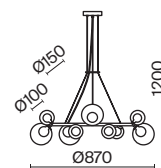

(1) **FR5139PL-14MG**

МАТОВОЕ ЗОЛОТО
⚡ 14 × G9 40Вт
▼ 7039, 7038
7037, 7124

(2) **FR5139PL-10MG**

МАТОВОЕ ЗОЛОТО
⚡ 10 × G9 40Вт
▼ 7039, 7038
7037, 7124