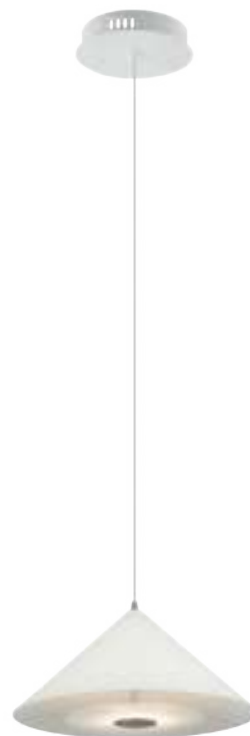

(2)

ЦВЕТ

АРТИКУЛ

(1) *FR5397PL-L3B

(2) *FR5397PL-L3W

ЧЕРНЫЙ

3Вт - лм

t° 3000К
>80Ra 180°

БЕЛЫЙ

3Вт - лм

t° 3000К
>80Ra 180°

* Полные характеристики
смотрите на сайте