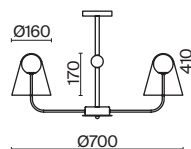

(1) **FR5382PL-05BS**

ЛАТУНЬ
⚡ 5 × G9 40Вт