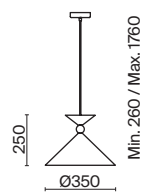

ЦВЕТ

АРТИКУЛ

(1) **FR5392PL-01GR1**

(2) **FR5392PL-01GR**

(3) **FR5392PL-01W1**

(4) **FR5392PL-01W**