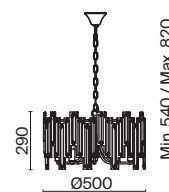

Megan

(1)

ЦВЕТ

АРТИКУЛ

(1) **FR5085PL-05CH**

XPOM
 5 × E14 40Вт
 2427, 7065
 7134, 7045

Хромированная металлическая арматура. Декор – прямоугольные кристаллы из прозрачного хрусталя. В качестве источников света используются лампы с цоколем E14.