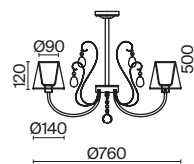

(1) **FR2030CL-07G**

МАТОВОЕ ЗОЛОТО

💡 7 × E14 40Вт

✓ 2427, 7065
7134, 7045