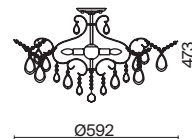

Артикул

(1) **FR2302-CL-09-WG**

(2) **FR2302-CL-06-WG**

(3) **FR2302-CL-04-WG**

(4) **FR2302CL-06S**