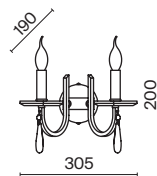

АРТИКУЛ

(5) FR1006WL-02G

(6) FR1006WL-01G

(7) FR1006FL-01G