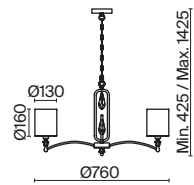

АРТИКУЛ

(1) **FR1007PL-12BS**

(2) **FR1007PL-08BS**

(3) **FR1007PL-07BS**

(4) **FR1007PL-05BS**