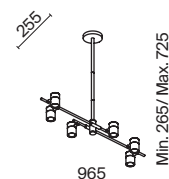

Enzo

(1)

(2)

ЦВЕТ

B

АРТИКУЛ

(1) **FR5201PL-10B**

ЧЕРНЫЙ
10 × GU10 35Вт
2425, 7056
7061, 7073

(2) **FR5201PL-06B**

ЧЕРНЫЙ
6 × GU10 35Вт
2425, 7056
7061, 7073