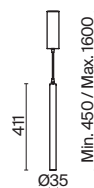

ЦВЕТ

АРТИКУЛ

(1) **FR5168PL-L3B**

(2) **FR5168PL-L3CH**

(3) **FR5168PL-L3G**

(4) **FR5168PL-L3W**