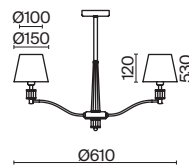

Материал арматуры – металл. Оттенки – белый, серый, черный.
Абажуры из текстиля на ПВХ окрашены в тон арматуре. Трендовый силуэт треноги.
Источник света – лампа с цоколем E27.

Clarissa

(1)

(2)

(3)

ЦВЕТ

АРТИКУЛ