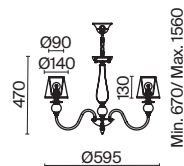

АРТИКУЛ

(1) **FR2685PL-07BZ**

(2) **FR2685PL-05BZ**

(3) **FR2685WL-01BZ**