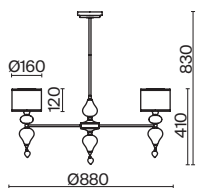

ЛАТУНЬ
 ⚡ 2 × E14 MAX 40 Вт

Raise

(1)

(2)

(3)

(4)

ЦВЕТ

АРТИКУЛ