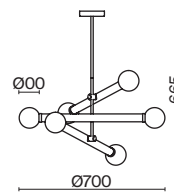

(2) **FR5381PL-06G**

ЗОЛОТО
⚡ 6 × G9 40Вт