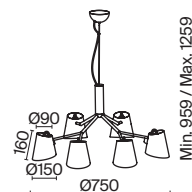

Nordic

(1)

ЦВЕТ

B

АРТИКУЛ

(1) **FR5127PL-06B**

ЧЕРНЫЙ

💡 6 × E14 40Вт

⚡ 2427, 7065
7134, 7045