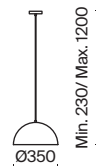

Eleon

(1)

(2)

ЦВЕТ

АРТИКУЛ

(1) **FR5218PL-01BS**

(2) **FR5218TL-01BS**

ЛАТУНЬ

ЛАТУНЬ

1 × E27 60Вт

1 × E14 60Вт

2429, 7155

2427, 7065

7053, 7102

7134, 7045