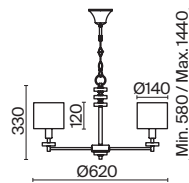

АРТИКУЛ

(1) **FR5015PL-08G**

(2) **FR5015PL-05G**

(3) **FR5015WL-01G**

(4) **FR5015TL-01G**