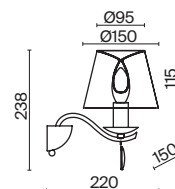

Monique

ЦВЕТ

АРТИКУЛ

(1) **FR2001PL-07G**

(2) **FR2001PL-05G**

(3) **FR2001WL-01G**

МАТОВОЕ ЗОЛОТО

💡 7 × E14 40Вт

▼ 2427, 7065
7134, 7045

МАТОВОЕ ЗОЛОТО

💡 5 × E14 40Вт

▼ 2427, 7065
7134, 7045

МАТОВОЕ ЗОЛОТО

💡 1 × E14 40Вт

▼ 2427, 7065
7134, 7045