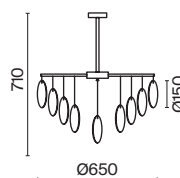

АРТИКУЛ

(1) **FR5104PL-08BS**

(2) **FR5104PL-06BS**

(3) **FR5104WL-02BS**