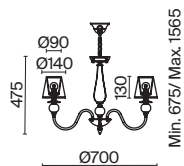

АРТИКУЛ

(1) **FR2685PL-07BZ**

(2) **FR2685PL-05BZ**

(3) **FR2685WL-01BZ**