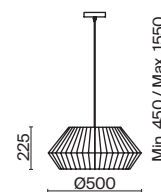

Lounge Garden

(1)

(2)

ЦВЕТ

Артикул

(1) **FR5247PL-01BG1**

(2) **FR5248PL-01BG**

ЧЕРНЫЙ
 1 × E27 40Вт