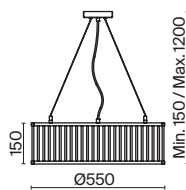

АРТИКУЛ

(1) **FR5053PL-08BS**

(2) **FR5053PL-06BS**

(3) **FR5053WL-02BS**