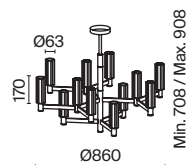

АРТИКУЛ

(7) **FR5167PL-12B**

(8) **FR5167PL-09B**

(9) **FR5167PL-06B**