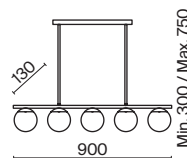

Zing

(1)

(2)

ЦВЕТ

АРТИКУЛ

(1) **FR5199PL-05B**

(2) **FR5199PL-05BS**

ЧЕРНЫЙ

ЛАТУНЬ

💡 5 × E27 60Вт

💡 5 × E27 60Вт

▼ 7029, 7024

▼ 7029, 7024

7139, 7053

7139, 7053