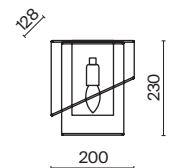

АРТИКУЛ

(1) FR5171PL-08BS

(2) FR5171PL-06BS

(3) FR5171WL-01BS