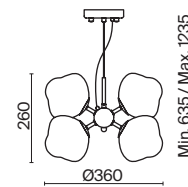

ЗОЛОТО
 ⚡ 2 × E14 40Вт
 ▼ 2427, 7065
 7134, 7045

Ejection

(1)

(2)

(3)

ЦВЕТ

АРТИКУЛ

(1) **FR5378PL-07SM**