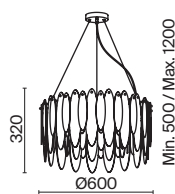

(2)

(3)

ЦВЕТ

АРТИКУЛ

(1) **FR5217PL-08FG**

ФРАНЦУЗСКОЕ ЗОЛОТО
 ⚡ 8 × E14 60Вт

(2) **FR5217PL-05FG**

ФРАНЦУЗСКОЕ ЗОЛОТО
 ⚡ 5 × E14 60Вт