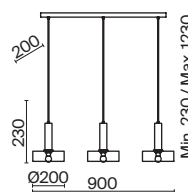

Izza

(1)

(2)

ЦВЕТ

АРТИКУЛ

(1) **FR4008PL-03BBS**

ЧЕРНЫЙ И ЛАТУНЬ
 3 × E27 40Вт
 2429, 7155
 7053, 7102

(2) **FR4008PL-01BBS**