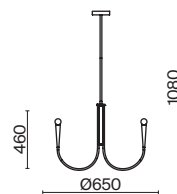

Branches

(4)

(5)

(6)

ЦВЕТ

(4) **FR5253PL-08N**

НИКЕЛЬ
 ⚡ 8 × E14 40Вт

(5) **FR5253PL-06N**