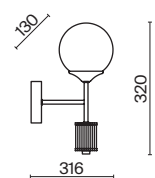

АРТИКУЛ

(1) **FR5185PL-08BS**

(2) **FR5185PL-06BS**

(3) **FR5185WL-01BS**