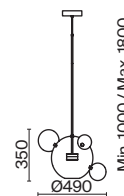

(2) **FR5128PL-L10N**

НИКЕЛЬ
⚡ 10Вт 850лм
t° 3000-7000K
>70Ra 120°