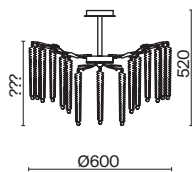

АРТИКУЛ

(1) **FR1010CL-08G**

(2) **FR1010CL-06G**

(3) **FR1010PL-01G**

(4) **FR1010TL-03G**