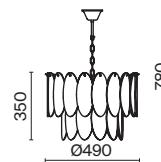

Demure

(3)

(4)

ЦВЕТ

АРТИКУЛ

(3) **FR5189PL-09BS**

ЗОЛОТО
 ⚡ 9 × E14 40Вт
 ▼ 2427, 7065
 7134, 7045

(4) **FR5189WL-02BS**