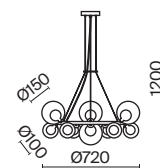

Хромированная металлическая арматура.
Стеклянный плафон гальванизирован в тон арматуре. Трендовый арочный силуэт.
В качестве источника света используется лампа с цоколем E27.

Duo

(1)

(2)

ЦВЕТ

АРТИКУЛ

(1) **FR5139PL-14MG**