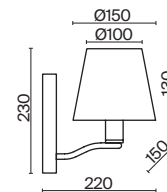

АРТИКУЛ

(1) **FR5671PL-05G**

(2) **FR5671PL-03G**

(3) **FR5671WL-01G**