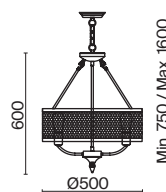

(1)

(2)

ЦВЕТ

BR

АРТИКУЛ

(1) **FR4166-PL-05C-BL** (2) **FR4166-PL-03C-BL**

КОРИЧНЕВЫЙ

💡 5 × E27 60Вт