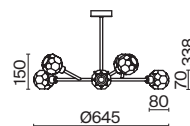

Grace

ЦВЕТ

GBZ

АРТИКУЛ

(1) **FR5114PL-09BZ**

ЗОЛОТАЯ БРОНЗА
9 × G9 40Вт
7039, 7038
7037, 7124

(2) **FR5114PL-06BZ**

ЗОЛОТАЯ БРОНЗА
6 × G9 40Вт
7039, 7038
7037, 7124

(3) **FR5114WL-01BZ**

ЗОЛОТАЯ БРОНЗА
1 × G9 40Вт
7039, 7038
7037, 7124