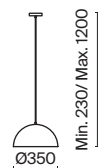

Eleon

(5)

(6)

ЦВЕТ

АРТИКУЛ

(5) **FR5218PL-01N**

(6) **FR5218TL-02N**

НИКЕЛЬ

1 × E27 60Вт

2429, 7155
7053, 7102

НИКЕЛЬ

1 × E14 60Вт

2427, 7065
7134, 7045