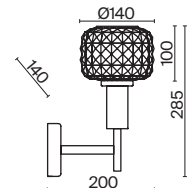

Fero

(3)

(4)

ЦВЕТ

АРТИКУЛ

(1) **FR5366CL-07BS**

(2) **FR5366CL-05BS**

(3) **FR5366PL-01BS**

(4) **FR5366WL-01BS**

ЛАТУНЬ

💡 7 × E14 MAX 40Вт

ЛАТУНЬ

💡 5 × E14 MAX 40Вт

ЛАТУНЬ

💡 5 × E14 MAX 40Вт

ЛАТУНЬ

💡 1 × E14 MAX 40Вт