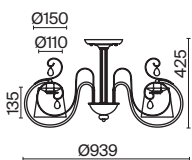

АРТИКУЛ

(1) **FR2020-CL-07-CH**

(2) **FR2020-CL-05-CH**

(3) **FR2020-CL-03-CH**

(4) **FR2020-WL-01-CH**