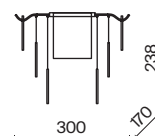

АРТИКУЛ

(1) **FR5104PL-08BS**

(2) **FR5104PL-06BS**

(3) **FR5104WL-02BS**