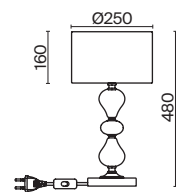

Raise

(5)

(6)

ЦВЕТ

АРТИКУЛ

(5) **FR5369WL-01BS**

(6) **FR5369TL-01BS**

ЛАТУНЬ
 1 × E14 MAX 40 Вт