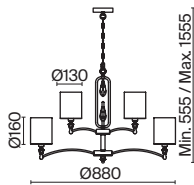

АРТИКУЛ

(1) **FR1007PL-12BS**

(2) **FR1007PL-08BS**

(3) **FR1007PL-07BS**

(4) **FR1007PL-05BS**