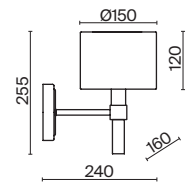

АРТИКУЛ

(1) FR5186PL-08BS

(2) FR5186PL-06BS

(3) FR5186WL-01BS