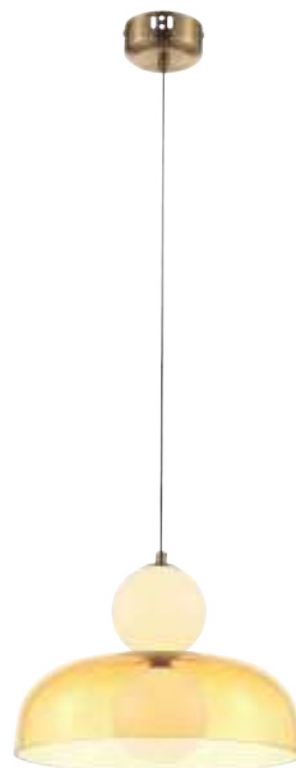

ЛАТУНЬ
 ⚡ 1 × E14 60Вт

Материал арматуры — металл, цвета — латунь, черный с рисунком под мрамор.
Функция touch-dimming позволяет регулировать яркость света.
Источник света — лампа с цоколем E14.

Frisky

(1)