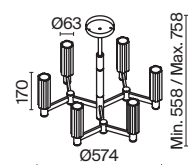

АРТИКУЛ

(7) **FR5167PL-12B**

(8) **FR5167PL-09B**

(9) **FR5167PL-06B**