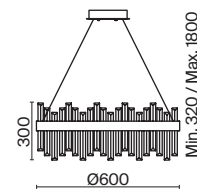

АРТИКУЛ

(1) **FR10008PL-L52G**

(2) **FR10008PL-L46G**

(3) **FR10007PL-L46G**