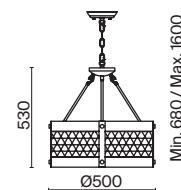

АРТИКУЛ

(1) **FR4561-PL-05-B**