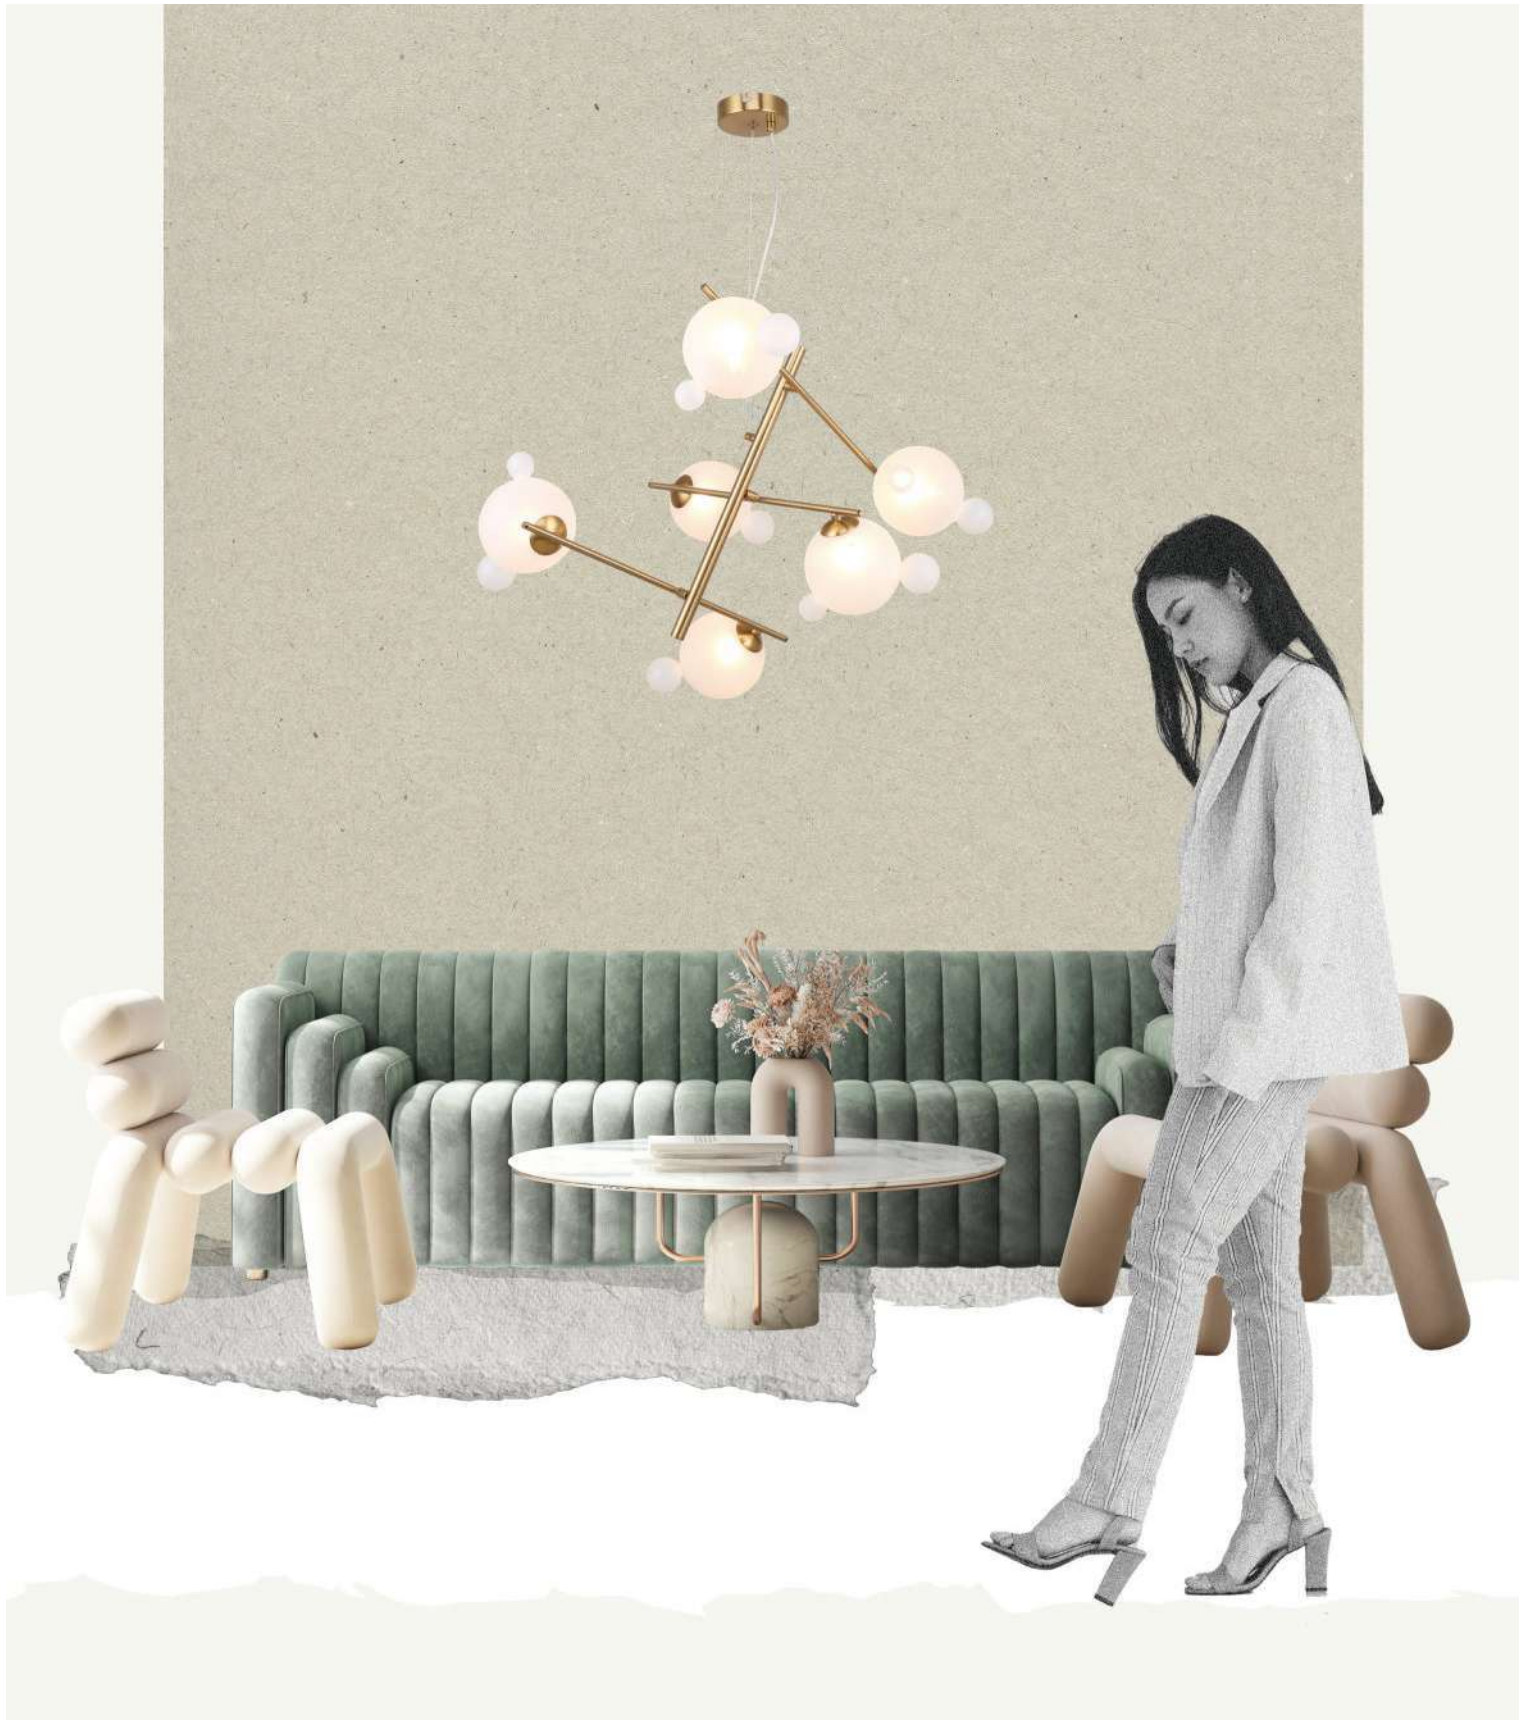

ЛАТУНЬ
 ⚡ 1 × G9 MAX 40Вт

Арматура – металл, цвет– латунь. Белые плафоны из стекла с декоративными “ушками” - напоминают образ знаменитого диснеевского героя. Ассиметричный силуэт создает эффект подвижной игры. Высота подвесных моделей регулируется. Источник света - лампа с цоколем G9.