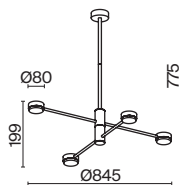

АРТИКУЛ

(1) **FR5363CL-06B**

(2) **FR5363CL-04B**

(3) **FR5363CL-01B**

(4) **FR5363WL-01B**