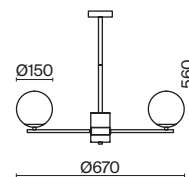

Marble

(1)

(2)

(3)

ЦВЕТ

BS

АРТИКУЛ

(1) **FR5230PL-08BS**

(2) **FR5230PL-06BS**

(3) **FR5230WL-01BS**

ЛАТУНЬ
⚡ 8 × E27 60Вт

ЛАТУНЬ
⚡ 6 × E27 60Вт

ЛАТУНЬ
⚡ 1 × E27 60Вт