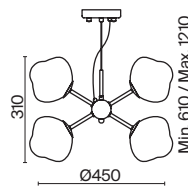

ЗОЛОТО
 ⚡ 2 × E14 40Вт
 ▼ 2427, 7065
 7134, 7045

Ejection

(1)

(2)

(3)

ЦВЕТ

АРТИКУЛ

(1) **FR5378PL-07SM**