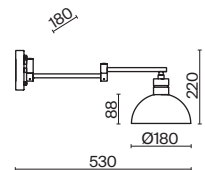

Cover

(1)

ЦВЕТ

В

АРТИКУЛ

(1) **FR5290WL-01B**

ЧЕРНЫЙ

💡 1 × E14 60Вт