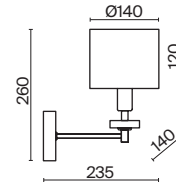

АРТИКУЛ

(1) **FR5015PL-08G**

(2) **FR5015PL-05G**

(3) **FR5015WL-01G**

(4) **FR5015TL-01G**