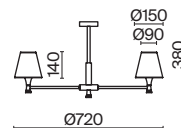

АРТИКУЛ

(1) **FR5098PL-08BBS**

(2) **FR5098PL-05BBS**

(3) **FR5098WL-01BBS**