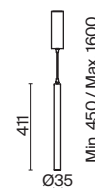

ЦВЕТ

АРТИКУЛ

(1) **FR5168PL-L3B**

(2) **FR5168PL-L3CH**

(3) **FR5168PL-L3G**

(4) **FR5168PL-L3W**