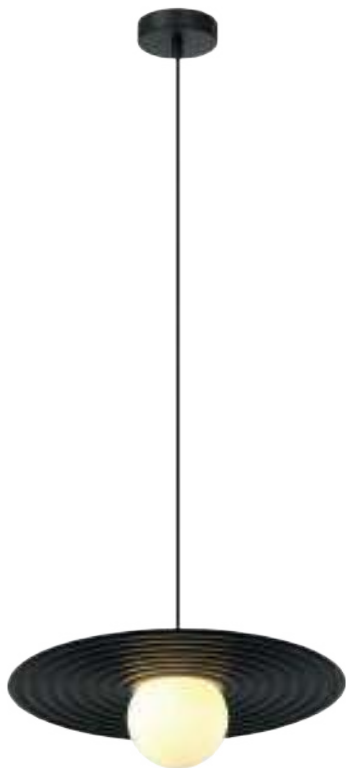

Jovian

(1)

ЦВЕТ

АРТИКУЛ

(1) **FR5390PL-01B**

(2) **FR5390PL-01W**

ЧЕРНЫЙ
1 × G9 25Вт

БЕЛЫЙ
1 × G9 25Вт