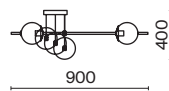

Damask

(1)

(2)

(3)

ЦВЕТ

АРТИКУЛ

(1) **FR5205PL-08BS**

(2) **FR5205PL-06BS**

(3) **FR5205WL-01BS**

ЛАТУНЬ
⚡ 8 × E27 60Вт
▼ 7029, 7024
7139, 7053

ЛАТУНЬ
⚡ 6 × E27 60Вт
▼ 7029, 7024
7139, 7053

ЛАТУНЬ
⚡ 1 × E27 60Вт
▼ 7029, 7024
7139, 7053