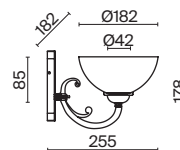

Herbert

ЦВЕТ

АРТИКУЛ

(1) **FR2012-PL-09-BZ**

(2) **FR2012-WL-02-BZ**

(3) **FR2012-WL-01-BZ**

БРОНЗА

💡 9 × E27 60Вт

▼ 2429, 7155
7053, 7102

БРОНЗА

💡 2 × E27 60Вт

▼ 2429, 7155
7053, 7102

БРОНЗА

💡 1 × E27 60Вт

▼ 2429, 7155
7053, 7102