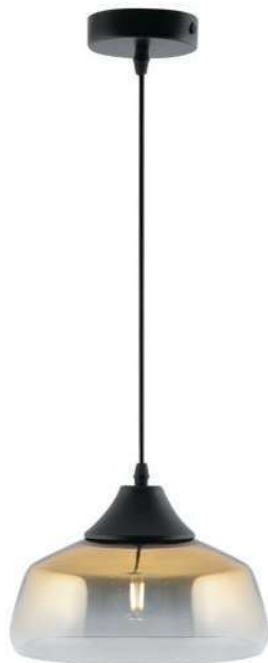

ЛАТУНЬ
 ⚡ 4 × G9 25Вт

Jiffy

(1)

(2)

ЦВЕТ

B

АРТИКУЛ

(1) **FR5188PL-01G**(2) **FR5188PL-01B**