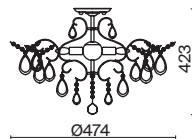

Артикул

(1) **FR2302-CL-09-WG**

(2) **FR2302-CL-06-WG**

(3) **FR2302-CL-04-WG**

(4) **FR2302CL-06S**