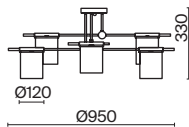

Артикул

(1) **FR5377CL-08B**

(2) **FR5377CL-06B**

(3) **FR5377CL-04B**

(4) **FR5377WL-01B**