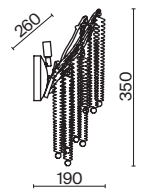

АРТИКУЛ

(9) **FR1010WL-03G**

(10) **FR1010WL-02G**

ЗОЛОТО
💡 3 × G9 40Вт

ЗОЛОТО
💡 2 × G9 40Вт