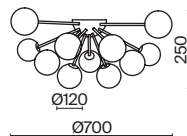

Alexis

(1)

(2)

ЦВЕТ

АРТИКУЛ

(1) **FR5120CL-12G**

МАТОВОЕ ЗОЛОТО

💡 12 × G9 40Вт