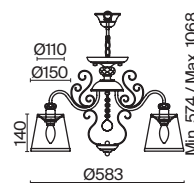

Driana

(1)

(2)

(3)

ЦВЕТ

ABZ

АРТИКУЛ

(1) FR2405-PL-08-BZ

(2) FR2405-PL-05-BZ

(3) FR2405-TL-01-BS

БРОНЗА АНТИК

💡 8 × E14 40Вт

▼ 2427, 7065
7134, 7045

БРОНЗА АНТИК

💡 5 × E14 40Вт

▼ 2427, 7065
7134, 7045

БРОНЗА АНТИК

💡 1 × E14 40Вт

▼ 2427, 7065
7134, 7045