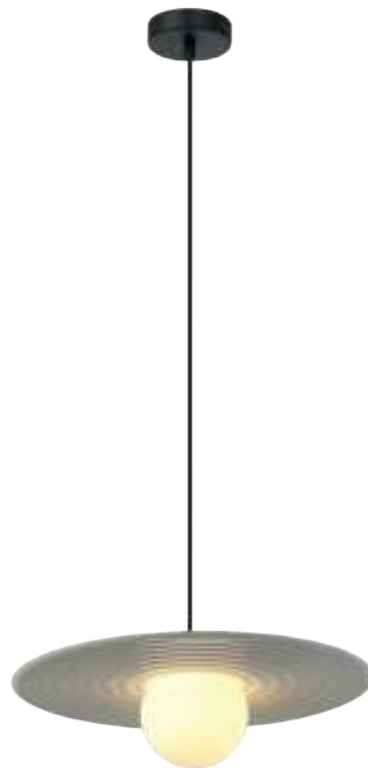

(2)

ЦВЕТ

АРТИКУЛ

(1) **FR5390PL-01B**

(2) **FR5390PL-01W**

ЧЕРНЫЙ
1 × G9 25Вт

БЕЛЫЙ
1 × G9 25Вт