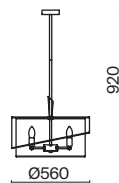

АРТИКУЛ

(1) FR5171PL-08BS

(2) FR5171PL-06BS

(3) FR5171WL-01BS