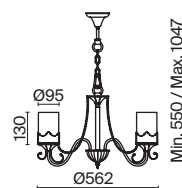

(2)

ЦВЕТ

BZ

АРТИКУЛ