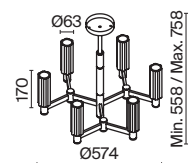

АРТИКУЛ

(1) **FR5167PL-12BS**

(2) **FR5167PL-09BS**

(3) **FR5167PL-06BS**