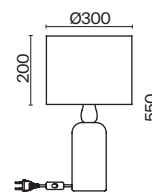

Forest

(1)

(2)

ЦВЕТ

W

АРТИКУЛ

(1) **FR5326TL-01W**

(2) **FR5326TL-01W1**

БЕЛЫЙ

💡 1 × E27 60Вт

▼ 2427, 7065

7134, 7045

БЕЛЫЙ

💡 1 × E27 60Вт

▼ 2427, 7065

7134, 7045