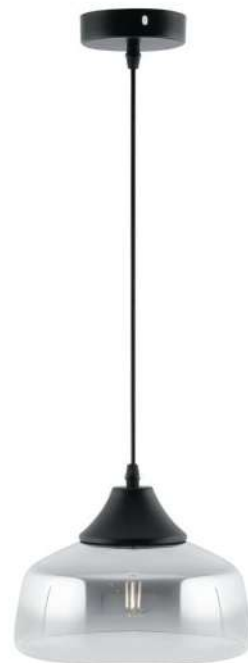

ЛАТУНЬ
 ⚡ 4 × G9 25Вт

Jiffy

(1)

(2)

ЦВЕТ

B

АРТИКУЛ

(1) **FR5188PL-01G**(2) **FR5188PL-01B**