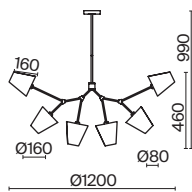

(1) **FR5370CL-06B**

ЧЕРНЫЙ
⚡ 6 × E14 MAX 40Вт