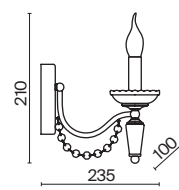

АРТИКУЛ

(1) **FR2009PL-12G**

(2) **FR2009PL-07G**

(3) **FR2009PL-05G**

(4) **FR2009WL-01G**