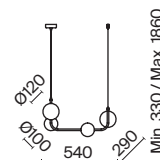

⚡ 2427, 7065
7134, 7045

Материал арматуры – металл. Цвет – серый.
Плафон из прозрачного стекла с глянцевым латунным декором сверху.
Источник света – лампа с цоколем E14.

Perlina

(1)

ЦВЕТ

B

АРТИКУЛ

(1) **FR4005PL-04B**