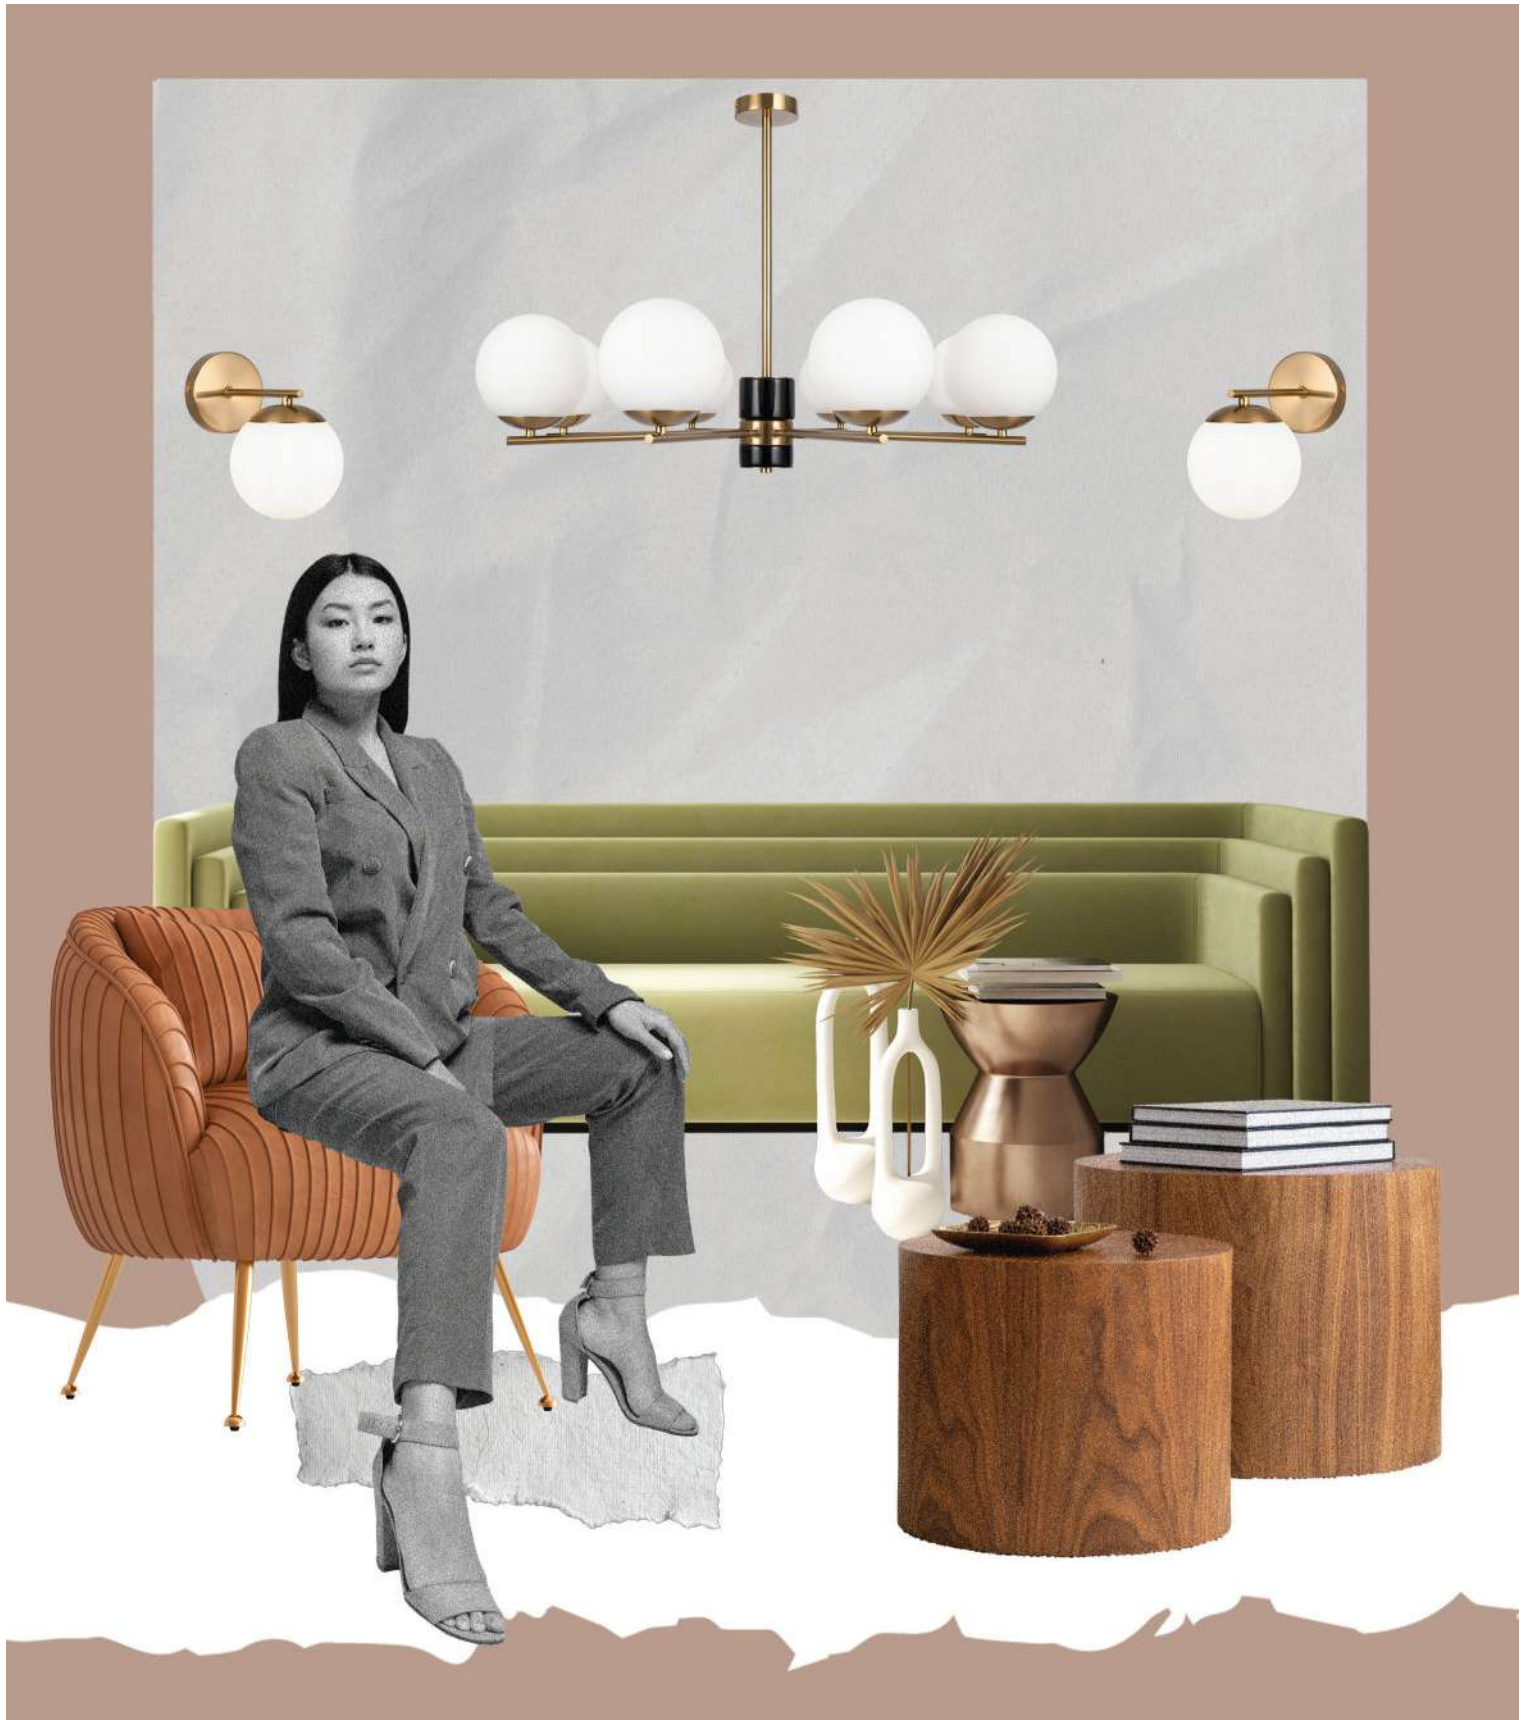

Арматура - металл, цвет - латунь. Мраморные черные элементы в основании. Плафоны-сферы из белого матового стекла с металлической аппликацией у основания крепления в цвет арматуры. Сменяемый источник света - лампы с цоколем E27