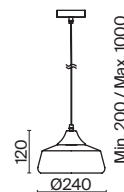

Jiffy

(1)

(2)

ЦВЕТ

B

АРТИКУЛ

(1) **FR5188PL-01G**

(2) **FR5188PL-01B**

ЧЕРНЫЙ

ЧЕРНЫЙ

1 × E27 60Вт

1 × E27 60Вт

2429, 7155

2429, 7155

7053, 7102

7053, 7102