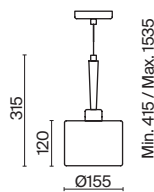

АРТИКУЛ

(4) **FR5329-PL-01-CH**

(5) **FR5329-WL-01-CH**

XPOM
1 × E27 40Вт

XPOM
1 × E27 40Вт