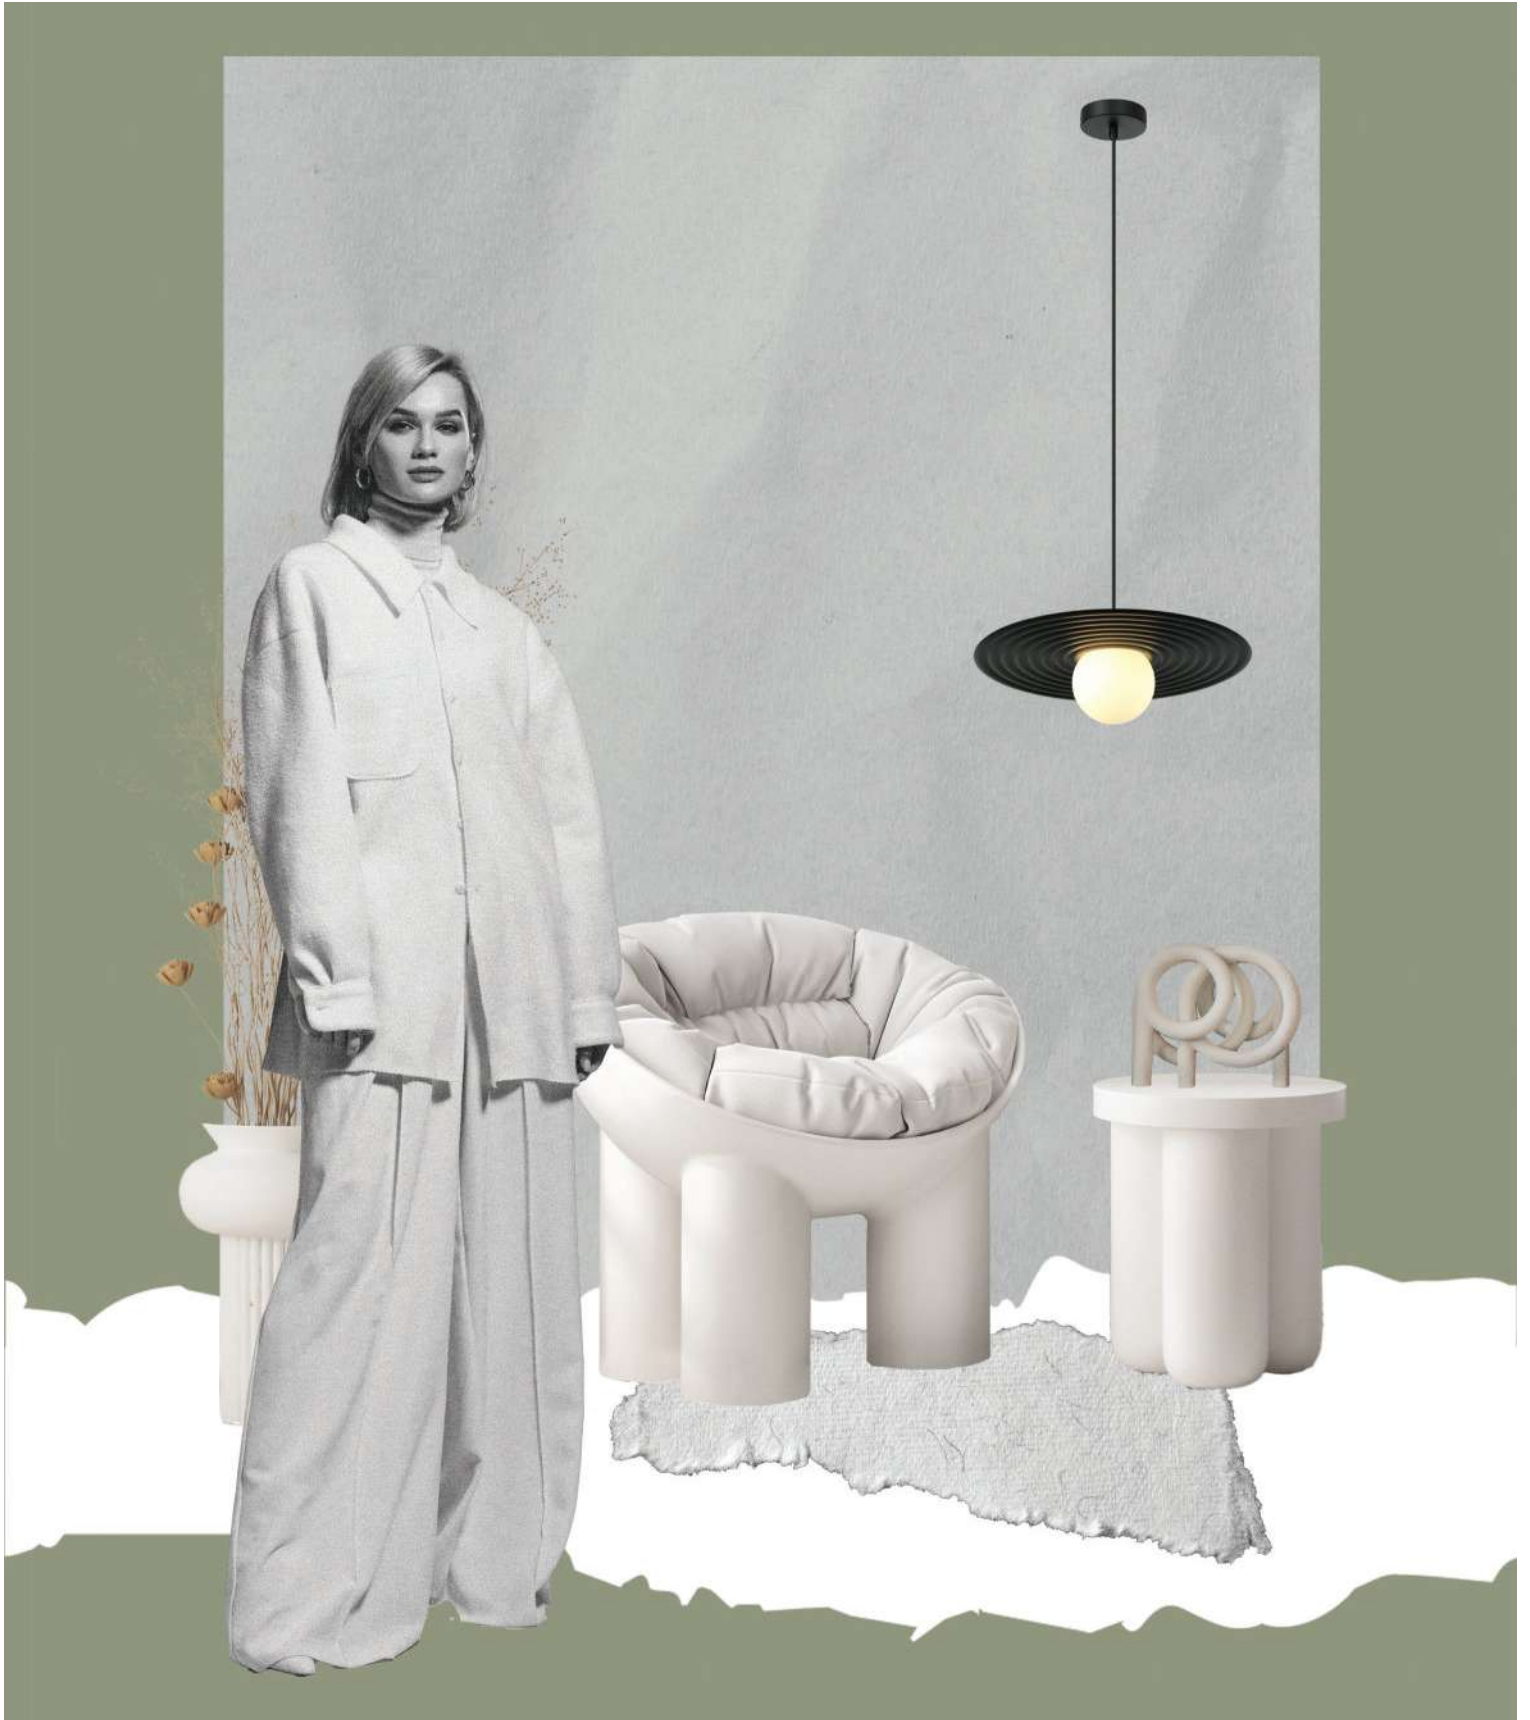

Арматура – металл, цвета – чёрный и белый. Матовый белый плафон с декоративным элементом – металлической тарелкой. Можно регулировать минимальную и максимальную высоту. Лампа с цоколем G9 служит источником света.