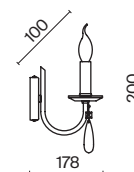

АРТИКУЛ

(5) FR1006WL-02G

(6) FR1006WL-01G

(7) FR1006FL-01G