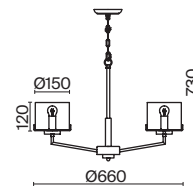

 ▼ 2427, 7065
 7134, 7045

Материал арматуры – металл. Цвет – матовое золото.
Плафоны оригинальной формы из янтарного стекла. Компактные размеры.
Источник света – лампа с цоколем E14.

Karen

(1)

(2)

(3)

ЦВЕТ

CH