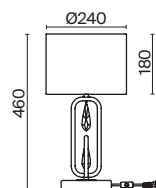

АРТИКУЛ

(5) **FR1007WL-01BS**

(6) **FR1007TL-01BS**

(7) **FR1007FL-01BS**