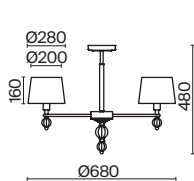

ЦВЕТ

АРТИКУЛ

(1) **FR5679PL-05N**

(2) **FR5679PL-03N**

(3) **FR5679WL-01N**

(4) **FR5679TL-01N**