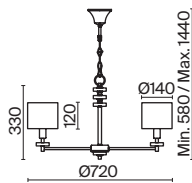

АРТИКУЛ

(1) **FR5015PL-08G**

(2) **FR5015PL-05G**

(3) **FR5015WL-01G**

(4) **FR5015TL-01G**