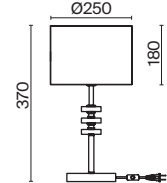

АРТИКУЛ

(1) **FR5015PL-08G**

(2) **FR5015PL-05G**

(3) **FR5015WL-01G**

(4) **FR5015TL-01G**