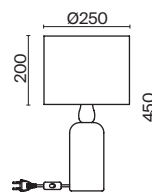

Forest

(1)

(2)

ЦВЕТ

W

АРТИКУЛ

(1) **FR5326TL-01W**

(2) **FR5326TL-01W1**

БЕЛЫЙ

💡 1 × E27 60Вт

▼ 2427, 7065

7134, 7045

БЕЛЫЙ

💡 1 × E27 60Вт

▼ 2427, 7065

7134, 7045