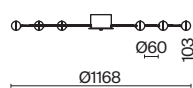

АРТИКУЛ

(5) **FR5242CL-24BS**

(6) **FR5242CL-16BS**

(7) **FR5242CL-24BS1**

(8) **FR5242CL-16BS1**