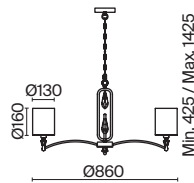

АРТИКУЛ

(8) **FR1007PL-12N**

(9) **FR1007PL-08N**

(10) **FR1007PL-07N**

(11) **FR1007PL-05N**