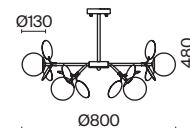

Satellite

(1)

(2)

ЦВЕТ

АРТИКУЛ

(1) **FR5165PL-06S**

СЕРЕБРО
⚡ 6 × E27 60Вт
▼ 7029, 7024
7139, 7053

(2) **FR5165PL-10S**

СЕРЕБРО
⚡ 10 × E27 60Вт
▼ 7029, 7024
7139, 7053