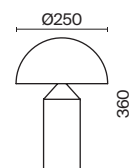

Eleon

(5)

(6)

ЦВЕТ

АРТИКУЛ

(5) **FR5218PL-01N**

(6) **FR5218TL-02N**

НИКЕЛЬ

1 × E27 60Вт

2429, 7155
7053, 7102

НИКЕЛЬ

1 × E14 60Вт

2427, 7065
7134, 7045