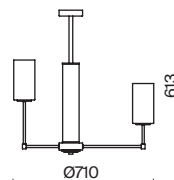

АРТИКУЛ

(1) **FR5184PL-08BS**

(2) **FR5184PL-06BS**

(3) **FR5184WL-01BS**