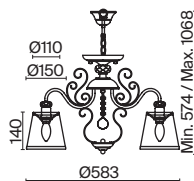

АРТИКУЛ

(4) **FR2405-PL-03-BZ**

(5) **FR2405-TL-01-BZ**

(6) **FR2405-WL-01-BZ**