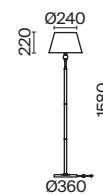

АРТИКУЛ

(5) FR5190WL-01BS

(6) FR5190TL-01BS

(7) FR5190FL-01BS