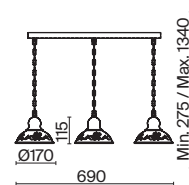

Benoit

(1)

(2)

(3)

ЦВЕТ

CR
G

АРТИКУЛ

(1) **FR2566-PL-05-WG**

(2) **FR2566-PL-03-WG**

(3) **FR2566-PL-33-WG**

КРЕМ. С ЗОЛОТОМ

💡 5 × E27 60Вт

▼ 2429, 7155
7053, 7102

КРЕМ. С ЗОЛОТОМ

💡 3 × E27 60Вт

▼ 2429, 7155
7053, 7102

КРЕМ. С ЗОЛОТОМ

💡 3 × E27 60Вт

▼ 2429, 7155
7053, 7102