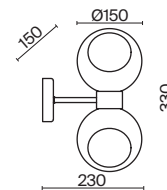

(2)

ЦВЕТ

АРТИКУЛ