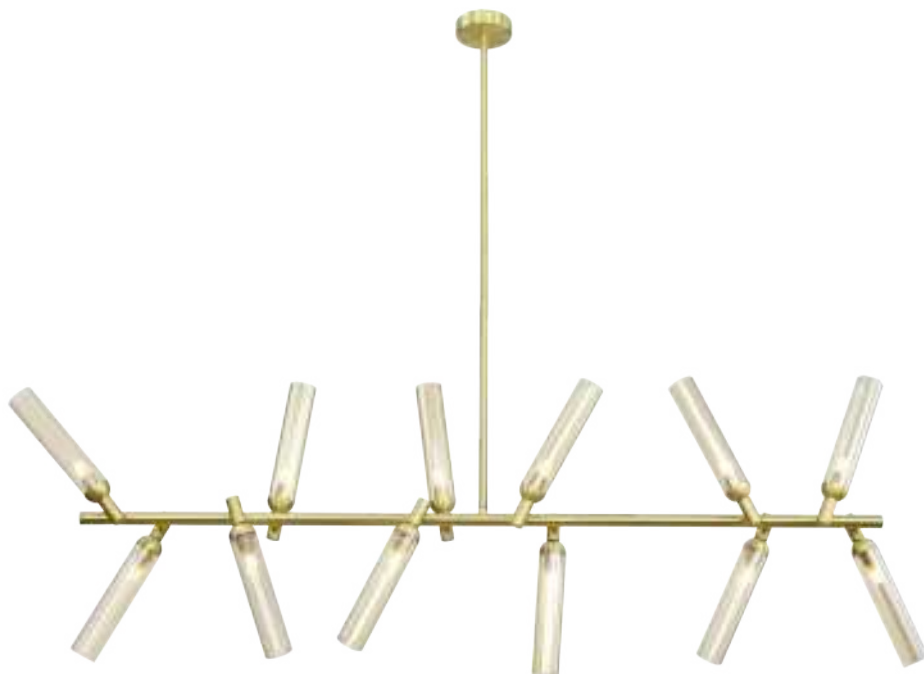

Borgy

(5)

(6)

ЦВЕТ

АРТИКУЛ

(5) **FR5379PL-12G**

(6) **FR5379WL-02G**

ЗОЛОТО
⚡ 12 × G9 28Вт

ЗОЛОТО
⚡ 2 × G9 28Вт