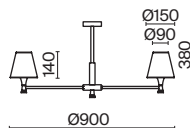

АРТИКУЛ

(1) **FR5098PL-08BBS**

(2) **FR5098PL-05BBS**

(3) **FR5098WL-01BBS**