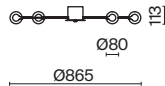

Celebrity

(1)

(2)

(3)

(4)

ЦВЕТ

АРТИКУЛ

(1) **FR5242CL-24B1**

(2) **FR5242CL-16B1**

(3) **FR5242CL-24B**

(4) **FR5242CL-16B**

ЧЕРНЫЙ
💡 24 × G4 3Вт

ЧЕРНЫЙ
💡 16 × G4 3Вт

ЧЕРНЫЙ
💡 24 × G4 3Вт

ЧЕРНЫЙ
💡 16 × G4 3Вт