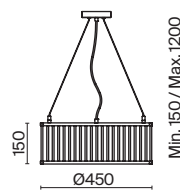

АРТИКУЛ

(1) **FR5053PL-08BS**

(2) **FR5053PL-06BS**

(3) **FR5053WL-02BS**