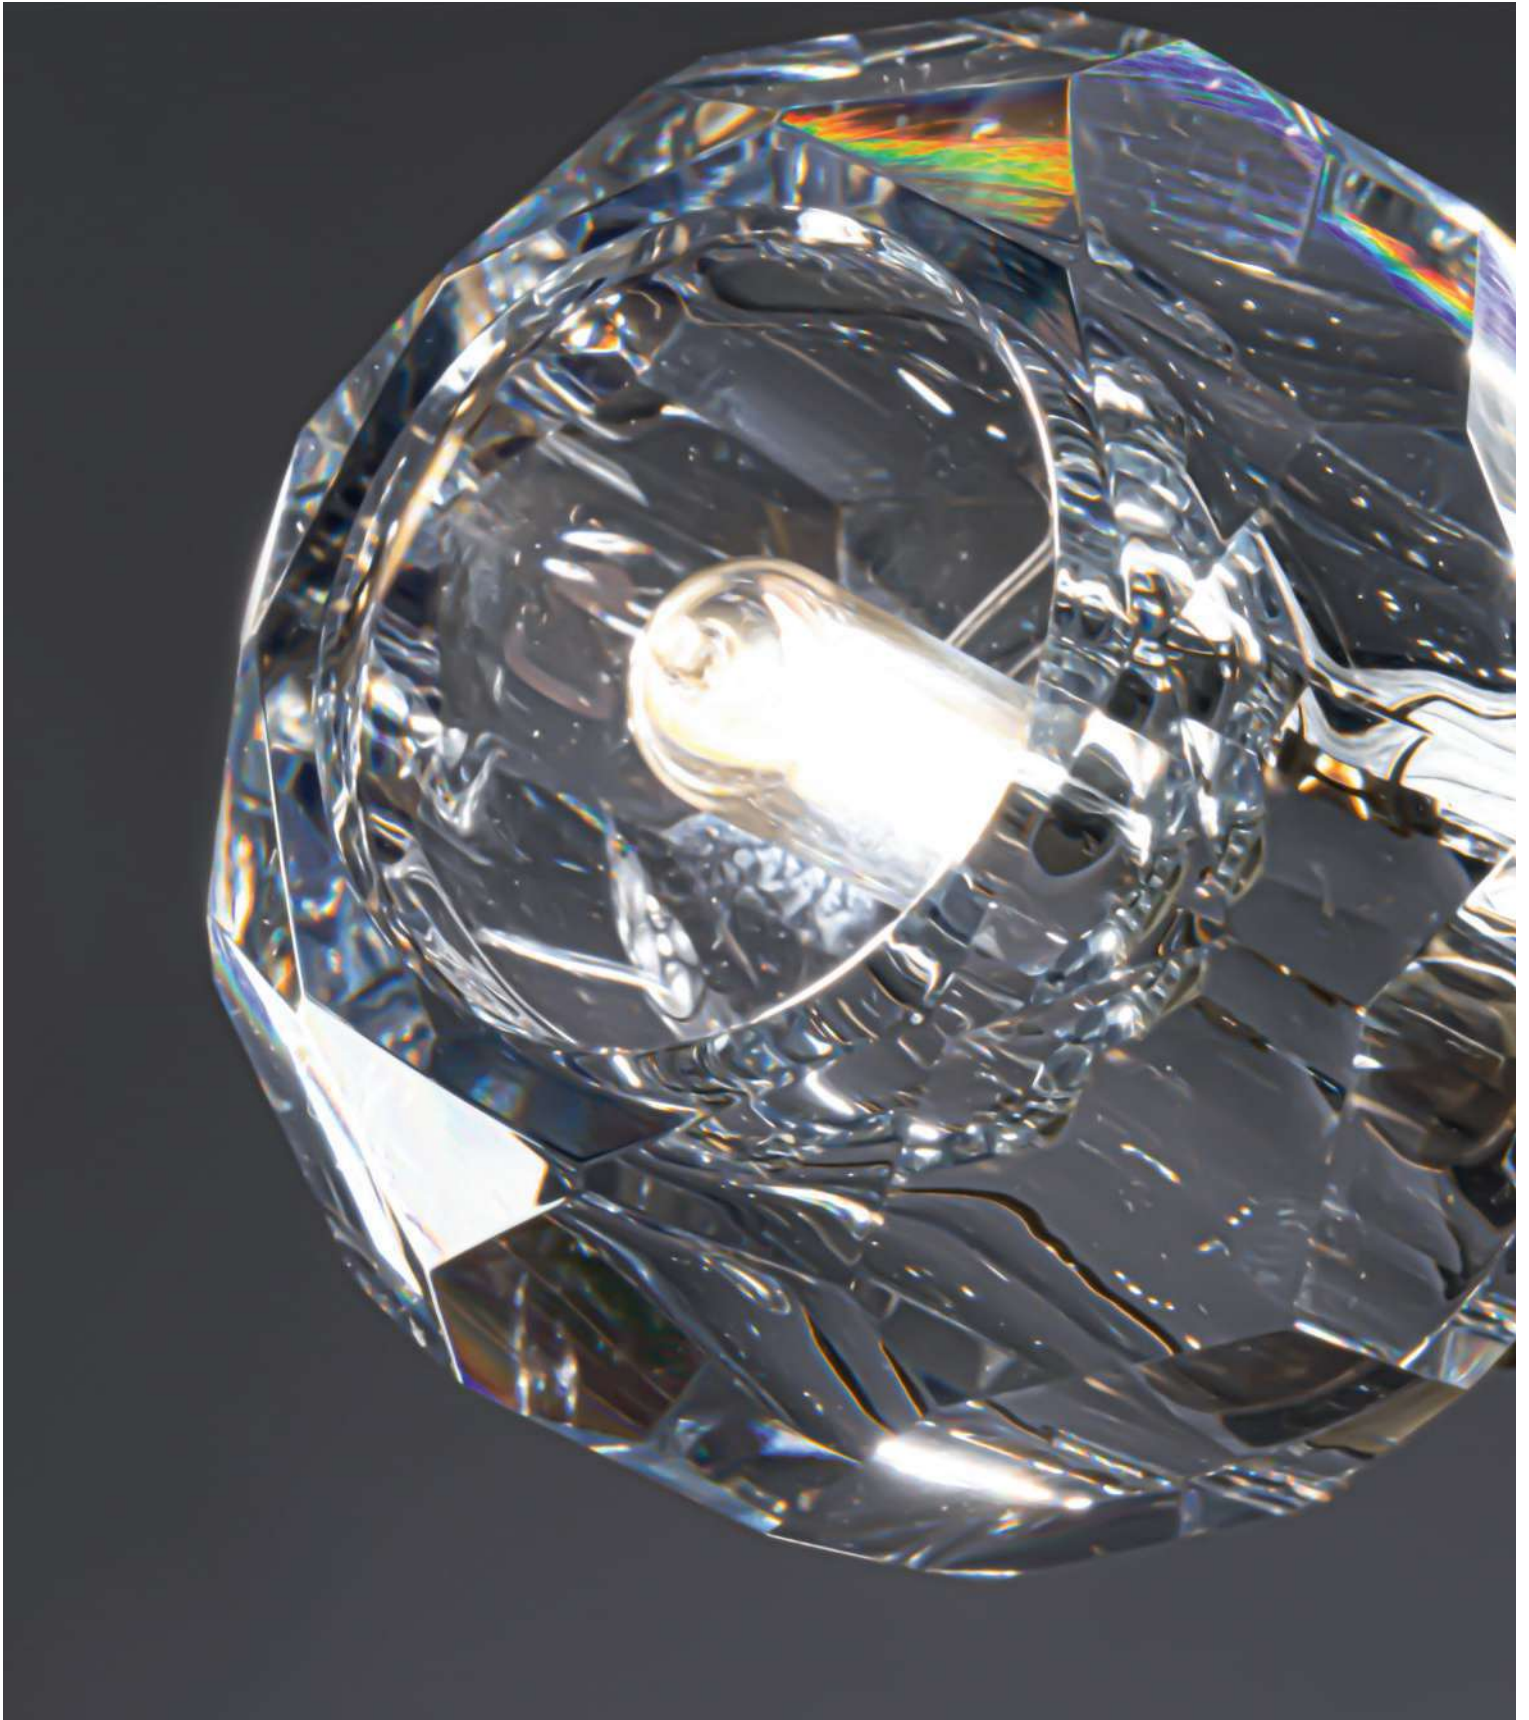

Арматура из металла. Цвет – золотая бронза. Хрустальные плафоны сложной огранки. Современная интерпретация флористического дизайна. Источник света – лампа G9.