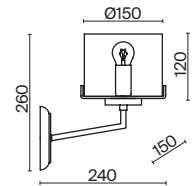

 ▼ 2427, 7065
 7134, 7045

Материал арматуры – металл. Цвет – матовое золото.
Плафоны оригинальной формы из янтарного стекла. Компактные размеры.
Источник света – лампа с цоколем E14.

Karen

(1)

(2)

(3)

ЦВЕТ

CH