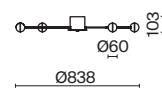

Celebrity

(5)

(6)

(7)

(8)

ЦВЕТ

АРТИКУЛ

(5) **FR5242CL-24BS**

(6) **FR5242CL-16BS**

(7) **FR5242CL-24BS1**

(8) **FR5242CL-16BS1**

ЛАТУНЬ
💡 24 × G4 3Вт

ЛАТУНЬ
💡 16 × G4 3Вт

ЛАТУНЬ
💡 24 × G4 3Вт

ЛАТУНЬ
💡 16 × G4 3Вт