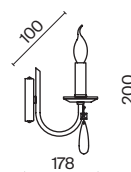

АРТИКУЛ

(11) **FR1006WL-02N**

(12) **FR1006WL-01N**

НИКЕЛЬ
⚡ 2 × E14 40Вт
▼ 7018, 7026
7025, 7133

НИКЕЛЬ
⚡ 1 × E14 40Вт
▼ 7018, 7026
7025, 7133