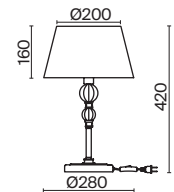

ЦВЕТ

АРТИКУЛ

(1) **FR5679PL-05N**

(2) **FR5679PL-03N**

(3) **FR5679WL-01N**

(4) **FR5679TL-01N**