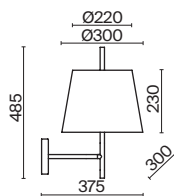

АРТИКУЛ

(1) **FR5119PL-01BS**

(2) **FR5118WL-01BS**

(3) **FR5118TL-01BS**

(4) **FR5118FL-01BS**