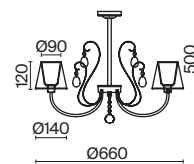

(2) **FR2030CL-05G**

МАТОВОЕ ЗОЛОТО

💡 5 × E14 40Вт

✓ 2427, 7065
7134, 7045