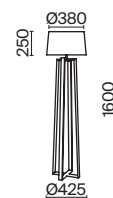

(1) **FR5134-FL-01-BG**

БЕЖЕВЫЙ

💡 1 × E27 40Вт

⚡ 2429, 7053
7155, 7076