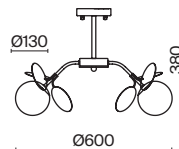

Satellite

(1)

(2)

ЦВЕТ

АРТИКУЛ

(1) **FR5165PL-06S**

СЕРЕБРО
⚡ 6 × E27 60Вт
▼ 7029, 7024
7139, 7053

(2) **FR5165PL-10S**

СЕРЕБРО
⚡ 10 × E27 60Вт
▼ 7029, 7024
7139, 7053