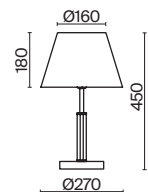

Материал арматуры – металл. Оттенки – белый, серый, черный.
Абажуры из текстиля на ПВХ окрашены в тон арматуре. Трендовый силуэт треноги.
Источник света – лампа с цоколем E27.

Clarissa

(1)

(2)

(3)

ЦВЕТ

АРТИКУЛ