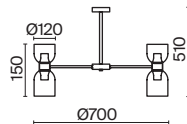

АРТИКУЛ

(1) **FR5203PL-16BS**

(2) **FR5203PL-10BS**

(3) **FR5203PL-01BS**

(4) **FR5203WL-02BS**