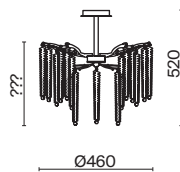

АРТИКУЛ

(1) **FR1010CL-08G**

(2) **FR1010CL-06G**

(3) **FR1010PL-01G**

(4) **FR1010TL-03G**