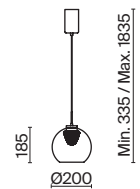

Fume

(1)

(2)

(3)

ЦВЕТ

SM

АРТИКУЛ

(1) *FR5399PL-L4BS