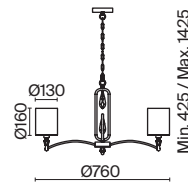

АРТИКУЛ

(8) **FR1007PL-12N**

(9) **FR1007PL-08N**

(10) **FR1007PL-07N**

(11) **FR1007PL-05N**