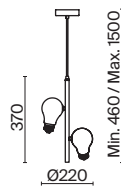

АРТИКУЛ

(1) **FR5372PL-05B**

(2) **FR5372PL-02B**

(3) **FR5372FL-03B**

(4) **FR5372TL-01B**