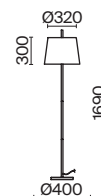

АРТИКУЛ

(1) **FR5119PL-01BS**

(2) **FR5118WL-01BS**

(3) **FR5118TL-01BS**

(4) **FR5118FL-01BS**