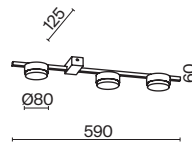

АРТИКУЛ

(17) **FR5363CL-05W**

(18) **FR5363CL-03W**

(19) **FR5363CL-02W1**

(20) **FR5363CL-02W**

БЕЛЫЙ

💡 5 × GX53 8Вт

БЕЛЫЙ

💡 3 × GX53 8Вт

БЕЛЫЙ

💡 2 × GX53 8Вт

БЕЛЫЙ

💡 2 × GX53 8Вт