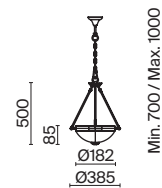

▼ 2429, 7155
7053, 7102

Материал арматуры – металл. Цвет – бронза. Плафоны из матового стекла. Классический силуэт античной чаши. Источник света – лампа с цоколем E27.

Herbert

(4)

(5)

ЦВЕТ

BZ

АРТИКУЛ