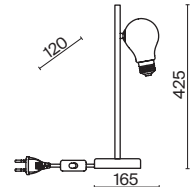

АРТИКУЛ

(1) **FR5372PL-05B**

(2) **FR5372PL-02B**

(3) **FR5372FL-03B**

(4) **FR5372TL-01B**