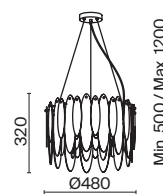

(2)

(3)

ЦВЕТ

АРТИКУЛ

(1) **FR5217PL-08FG**

ФРАНЦУЗСКОЕ ЗОЛОТО
 ⚡ 8 × E14 60Вт

(2) **FR5217PL-05FG**

ФРАНЦУЗСКОЕ ЗОЛОТО
 ⚡ 5 × E14 60Вт