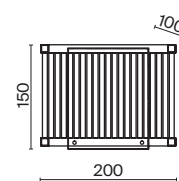

(6) **FR5053WL-02N**