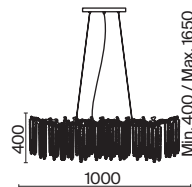

АРТИКУЛ

(5) **FR1010PL-10G**

(6) **FR1010PL-10G1**

(7) **FR1010PL-08G**

(8) **FR1010PL-06G**