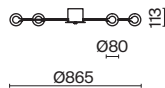

Celebrity

(5)

(6)

(7)

(8)

ЦВЕТ

АРТИКУЛ

(5) **FR5242CL-24BS**

(6) **FR5242CL-16BS**

(7) **FR5242CL-24BS1**

(8) **FR5242CL-16BS1**

ЛАТУНЬ
💡 24 × G4 3Вт

ЛАТУНЬ
💡 16 × G4 3Вт

ЛАТУНЬ
💡 24 × G4 3Вт

ЛАТУНЬ
💡 16 × G4 3Вт