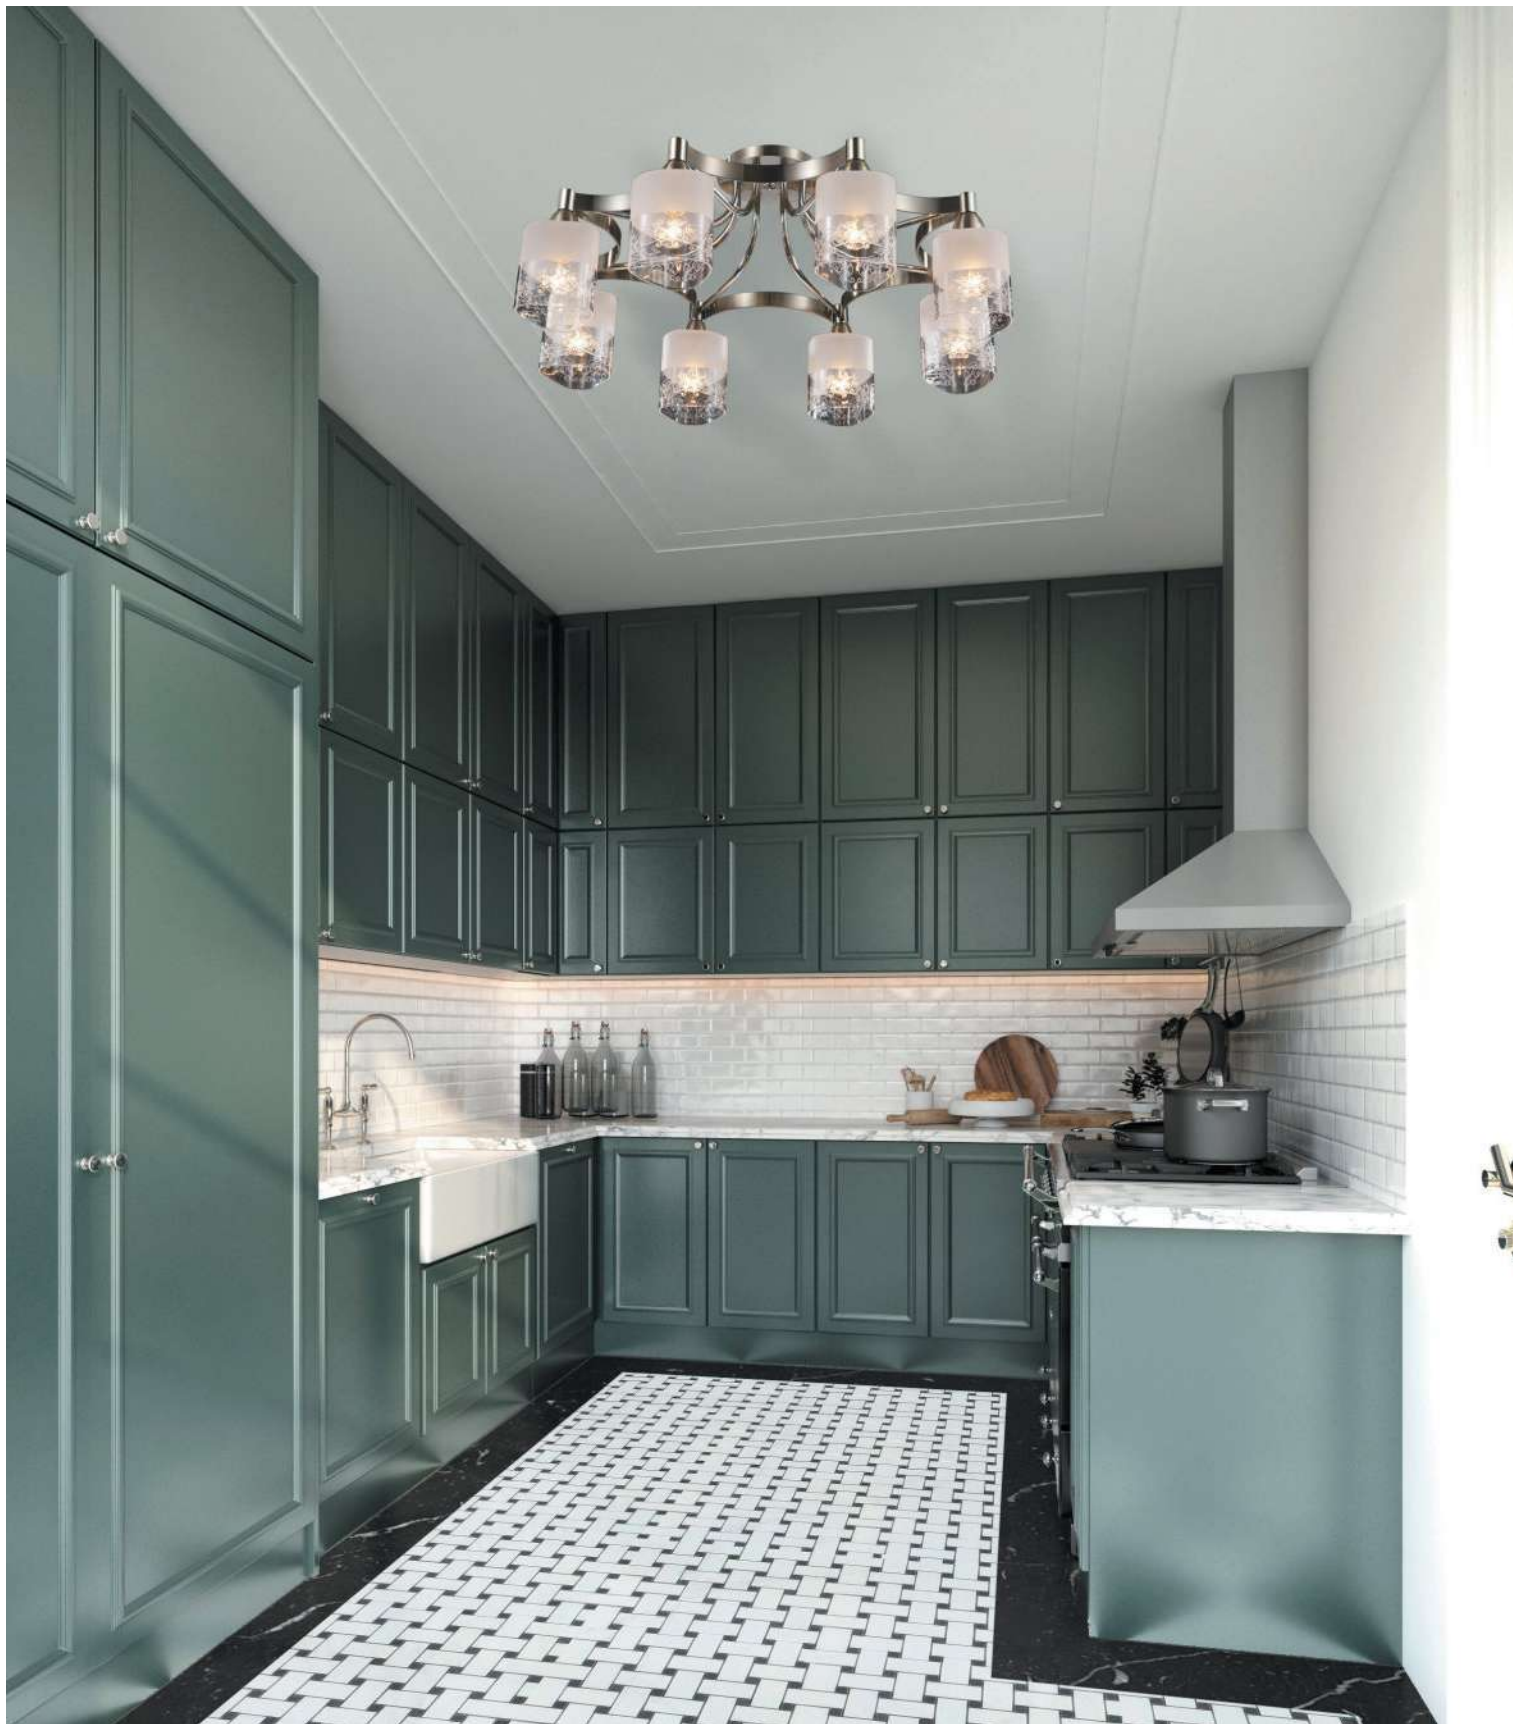

ABZ

АРТИКУЛ

(1) **FR5475CL-08CH**(2) **FR5475CL-05CH**

БРОНЗА АНТИК
 ⚡ 8 × E14 40Вт

БРОНЗА АНТИК
 ⚡ 5 × E14 40Вт

Материал абажура – стекло, цвет – прозрачный. Металлическая арматура в цвете бронза антик.
Форма абажура – цилиндр. Плафоны выполнены из двух видов стекла: прозрачного и матового с пескоструйным рисунком. Высота потолочных светильников не регулируется. Источник света – лампы с цоколем E14. Степень защиты – IP20.