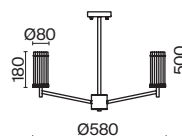

АРТИКУЛ

(1) FR5036PL-08N

(2) FR5036PL-05N

(3) FR5036WL-01N