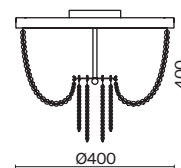

Ornament

(1)

(2)

ЦВЕТ

АРТИКУЛ

(1) **FR1008CL-06BS**

(2) **FR1008CL-04BS**

ЛАТУНЬ

ЛАТУНЬ

💡 6 × E14 60Вт

💡 4 × E14 60Вт

▼ 2427, 7065

▼ 2427, 7065

7134, 7045

7134, 7045