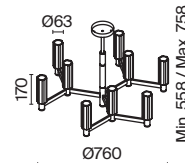

АРТИКУЛ

(1) **FR5167PL-12BS**

(2) **FR5167PL-09BS**

(3) **FR5167PL-06BS**