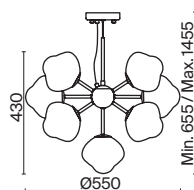

АРТИКУЛ

(4) **FR5378PL-10SM**

(5) **FR5378PL-01SM**

(6) **FR5378TL-01SM**