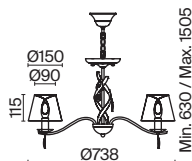

Monique

ЦВЕТ

АРТИКУЛ

(1) **FR2001PL-07G**

(2) **FR2001PL-05G**

(3) **FR2001WL-01G**

МАТОВОЕ ЗОЛОТО

💡 7 × E14 40Вт

▼ 2427, 7065
7134, 7045

МАТОВОЕ ЗОЛОТО

💡 5 × E14 40Вт

▼ 2427, 7065
7134, 7045

МАТОВОЕ ЗОЛОТО

💡 1 × E14 40Вт

▼ 2427, 7065
7134, 7045