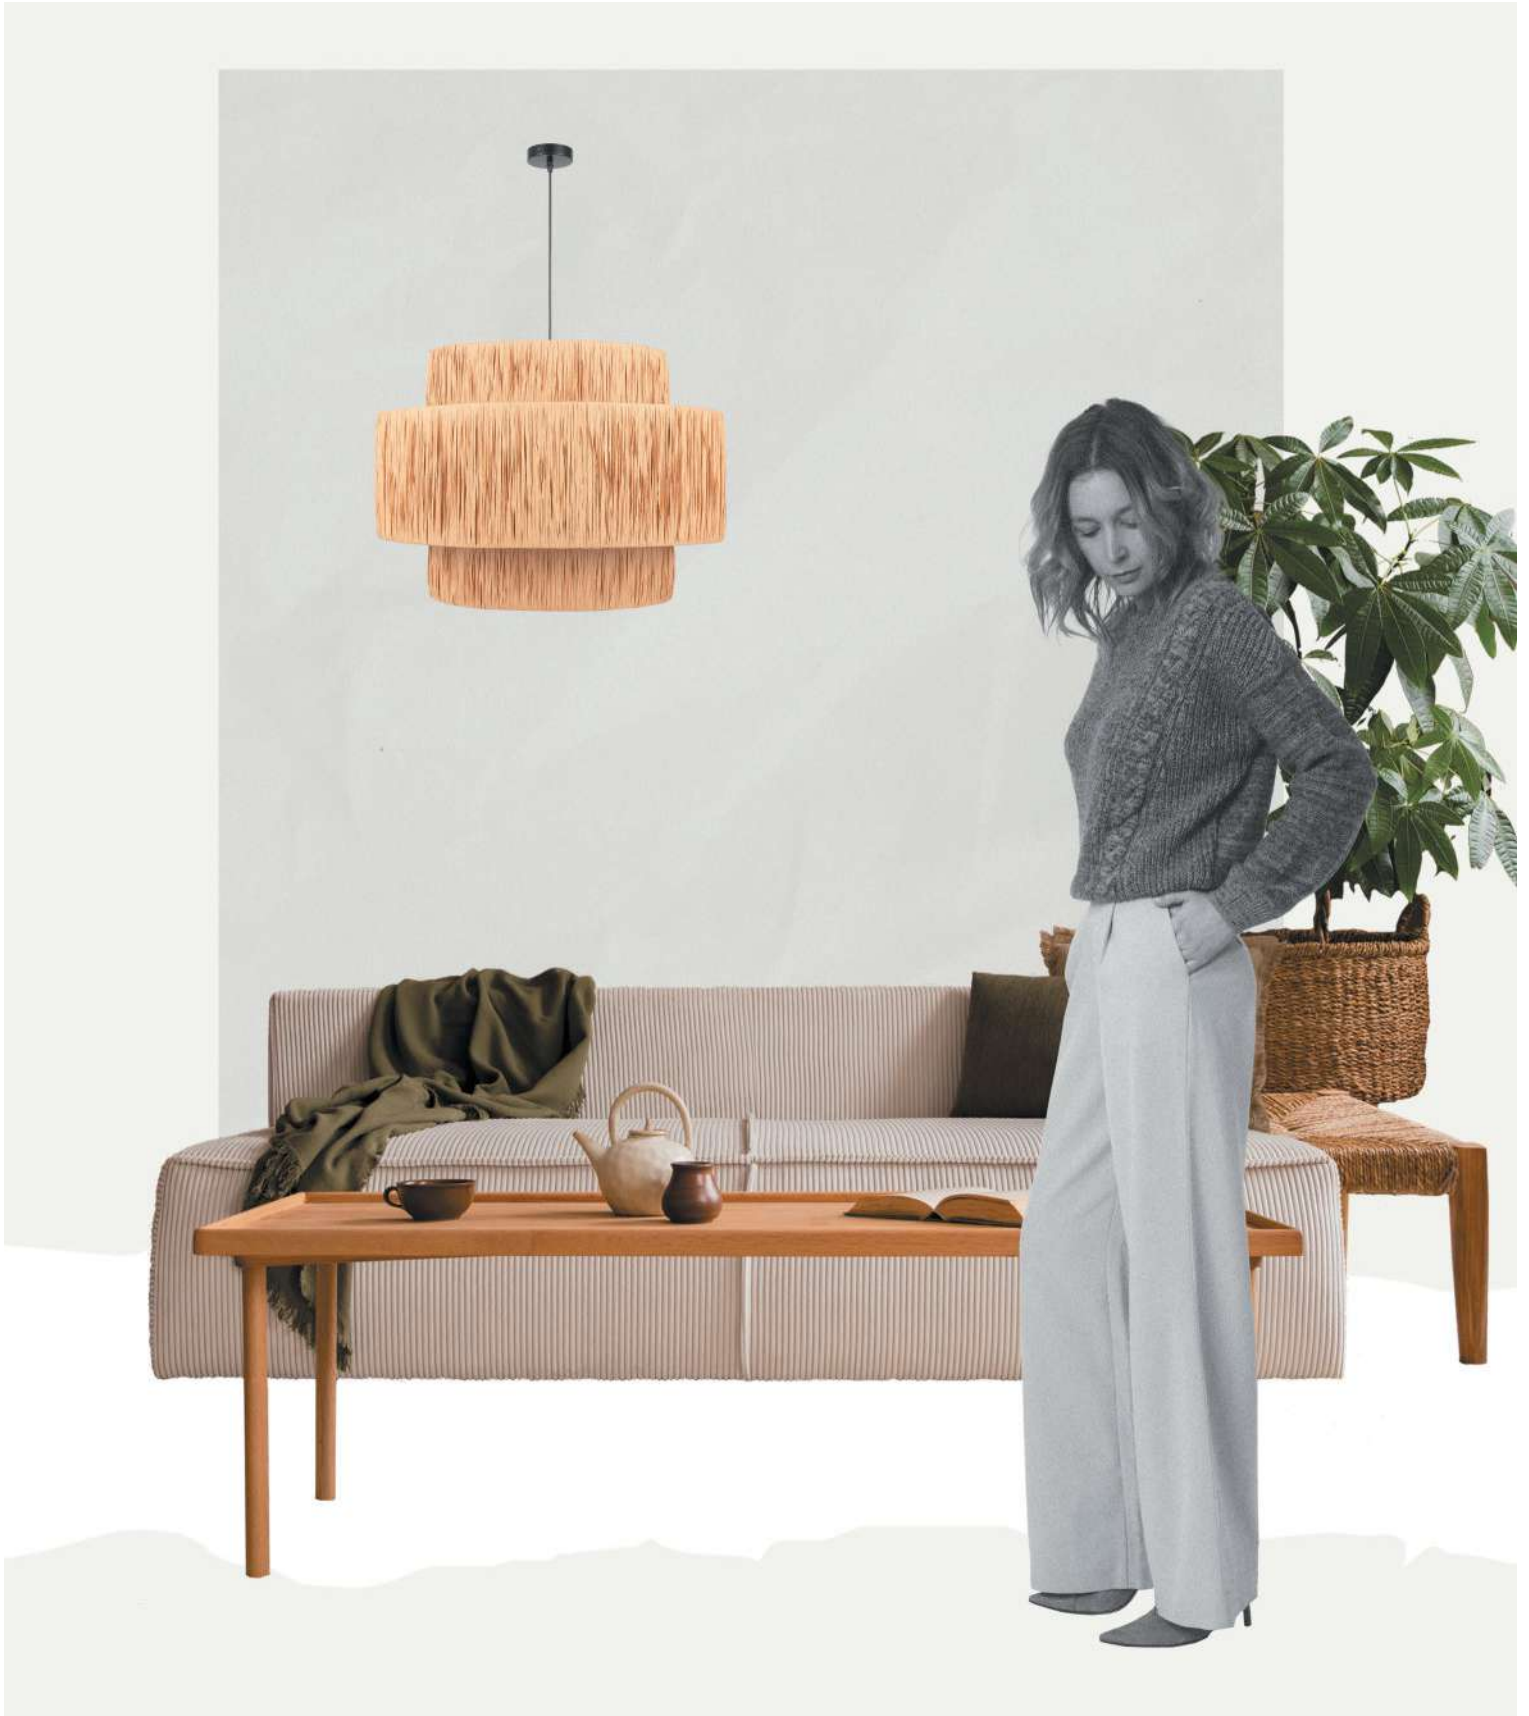

Материал основания - металл, цвет - черный. Абажур выполнен из бумажного шнура. Дизайн вдохновлен тропическими интерьерами в стиле бохо. Светильники окутывают пространство мягким светом, создавая атмосферу спокойствия и легкости. Источник света - лампа с цоколем E27.