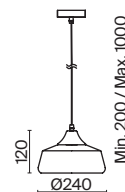

Jiffy

(1)

(2)

ЦВЕТ

B

АРТИКУЛ

(1) **FR5188PL-01G**

(2) **FR5188PL-01B**

ЧЕРНЫЙ

ЧЕРНЫЙ

1 × E27 60Вт

1 × E27 60Вт

2429, 7155

2429, 7155

7053, 7102

7053, 7102