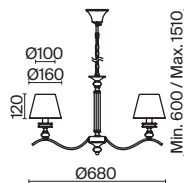

АРТИКУЛ

(1) **FR2016PL-08BZ**

(2) **FR2016PL-05BZ**

(3) **FR2016WL-01BZ**

(4) **FR2016TL-01BZ**