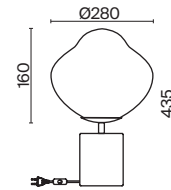

АРТИКУЛ

(4) **FR5378PL-10SM**

(5) **FR5378PL-01SM**

(6) **FR5378TL-01SM**