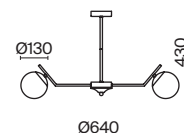

Moonrock

(1)

(2)

ЦВЕТ

BS

АРТИКУЛ

(1) **FR5173PL-08BS**

(2) **FR5173PL-06BS**

ЛАТУНЬ

💡 8 × E27 60Вт

ЛАТУНЬ

💡 6 × E27 60Вт