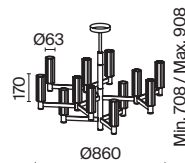

АРТИКУЛ

(1) **FR5167PL-12BS**

(2) **FR5167PL-09BS**

(3) **FR5167PL-06BS**