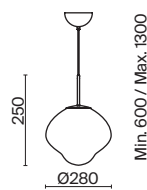

АРТИКУЛ

(4) **FR5378PL-10SM**

(5) **FR5378PL-01SM**

(6) **FR5378TL-01SM**