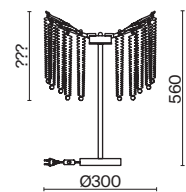

АРТИКУЛ

(1) **FR1010CL-08G**

(2) **FR1010CL-06G**

(3) **FR1010PL-01G**

(4) **FR1010TL-03G**