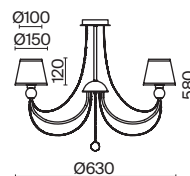

(2)

ЦВЕТ

АРТИКУЛ