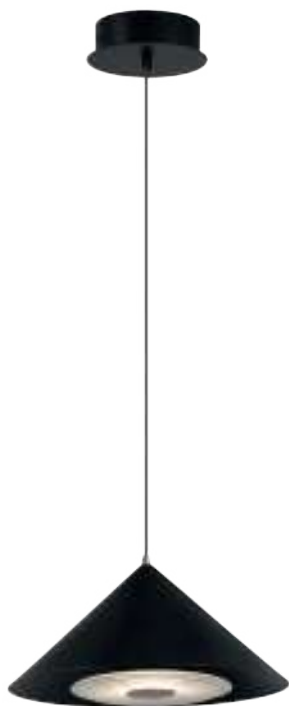

Ride

(1)

(2)

ЦВЕТ

АРТИКУЛ

(1) *FR5397PL-L3B

(2) *FR5397PL-L3W

ЧЕРНЫЙ

3Вт - лм

t° 3000К
>80Ra 180°

БЕЛЫЙ

3Вт - лм

t° 3000К
>80Ra 180°

* Полные характеристики
смотрите на сайте