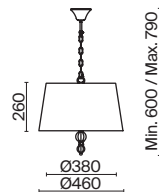

ЦВЕТ

АРТИКУЛ

(1) **FR5679PL-05N**

(2) **FR5679PL-03N**

(3) **FR5679WL-01N**

(4) **FR5679TL-01N**