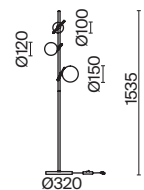

Blossom

(5)

(6)

ЦВЕТ

АРТИКУЛ

(5) **FR5259TL-01BS**

(6) **FR5259FL-03BS**

ЛАТУНЬ
1 × E14 40Вт

ЛАТУНЬ
3 × G9 25Вт