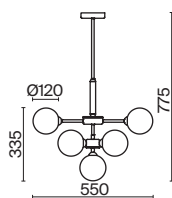

(1) **FR5233PL-13BS**

ЛАТУНЬ
⚡ 13 × G9 25Вт