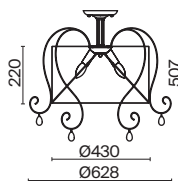

▼ 2429, 7053
7155, 7076

Арматура из металла. Цвет – латунь. Тканевый абажур белого оттенка.
Широкий ассортимент для комплексного освещения. Источник света – лампа с цоколем E27.

Simone

(1)

(2)

(4)

(3)

ЦВЕТ