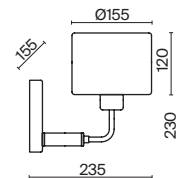

АРТИКУЛ

(4) **FR5329-PL-01-CH**

(5) **FR5329-WL-01-CH**

XPOM
1 × E27 40Вт

XPOM
1 × E27 40Вт