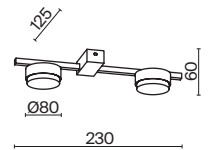

АРТИКУЛ

(17) **FR5363CL-05W**

(18) **FR5363CL-03W**

(19) **FR5363CL-02W1**

(20) **FR5363CL-02W**

БЕЛЫЙ

💡 5 × GX53 8Вт

БЕЛЫЙ

💡 3 × GX53 8Вт

БЕЛЫЙ

💡 2 × GX53 8Вт

БЕЛЫЙ

💡 2 × GX53 8Вт