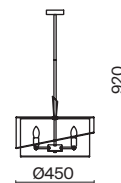

АРТИКУЛ

(1) FR5171PL-08BS

(2) FR5171PL-06BS

(3) FR5171WL-01BS