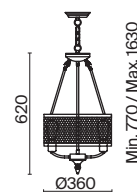

(1)

(2)

ЦВЕТ

BR

АРТИКУЛ

(1) **FR4166-PL-05C-BL** (2) **FR4166-PL-03C-BL**

КОРИЧНЕВЫЙ

💡 5 × E27 60Вт