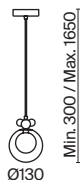

Pitch

(1)

(2)

(3)

(4)

ЦВЕТ

АРТИКУЛ

(1) **FR5364PL-03BS**

(2) **FR5364PL-01BS**

(3) **FR5365PL-01CH**

(4) **FR5365PL-03CH**

ЛАТУНЬ

💡 3 × G9 MAX 40Вт

ЛАТУНЬ

💡 1 × G9 MAX 40Вт

ХРОМ

💡 1 × E14 MAX 40Вт

ХРОМ

💡 3 × E14 MAX 40Вт