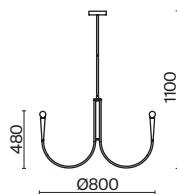

Branches

(4)

(5)

(6)

ЦВЕТ

(4) **FR5253PL-08N**

НИКЕЛЬ
 ⚡ 8 × E14 40Вт

(5) **FR5253PL-06N**