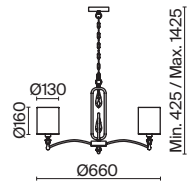

АРТИКУЛ

(1) **FR1007PL-12BS**

(2) **FR1007PL-08BS**

(3) **FR1007PL-07BS**

(4) **FR1007PL-05BS**