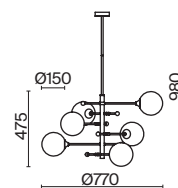

Maddison

(4)

ЦВЕТ

АРТИКУЛ

(1) **FR5115PL-08BZ**

(2) **FR5115PL-06BZ1**

(3) **FR5115PL-06BZ**

(4) **FR5115WL-01BZ**

ЗОЛОТАЯ БРОНЗА

💡 8 × G9 40Вт

✓ 7039, 7038
7037, 7124

ЗОЛОТАЯ БРОНЗА

💡 6 × G9 40Вт

✓ 7039, 7038
7037, 7124

ЗОЛОТАЯ БРОНЗА

💡 6 × G9 5Вт

✓ 7039, 7038
7037, 7124

ЗОЛОТАЯ БРОНЗА

💡 1 × G9 5Вт

✓ 7039, 7038
7037, 7124