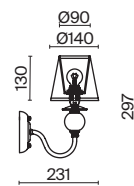

АРТИКУЛ

(1) **FR2685PL-07BZ**

(2) **FR2685PL-05BZ**

(3) **FR2685WL-01BZ**