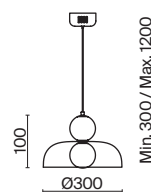

Frisky

(1)

(2)

ЦВЕТ

BS

АРТИКУЛ

(1) **FR5385PL-L17B**

(2) **FR5385PL-L17W**

ЛАТУНЬ

ЛАТУНЬ

17Вт 1200лм

17Вт 1200лм

t° 3000К
>80Ra 180°

t° 3000К
>80Ra 180°