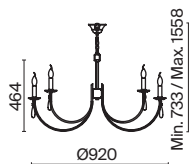

АРТИКУЛ

(1) **FR1006PL-12G**

(2) **FR1006PL-08G**

(3) **FR1006PL-06G**

(4) **FR1006TL-01G**