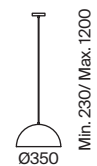

Eleon

(3)

(4)

ЦВЕТ

B

АРТИКУЛ

(3) **FR5218PL-01B1**

(4) **FR5218TL-02B1**

ЧЕРНЫЙ

1 × E27 60Вт

2429, 7155
7053, 7102

ЧЕРНЫЙ

1 × E14 60Вт

2427, 7065
7134, 7045