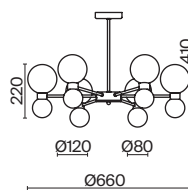

(2)

ЦВЕТ

АРТИКУЛ