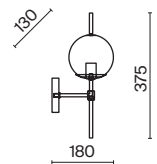

АРТИКУЛ

(1) **FR5205PL-08BS**

(2) **FR5205PL-06BS**

(3) **FR5205WL-01BS**