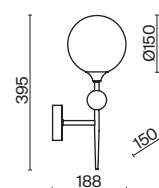

Maddison

(4)

ЦВЕТ

АРТИКУЛ

(1) **FR5115PL-08BZ**

(2) **FR5115PL-06BZ1**

(3) **FR5115PL-06BZ**

(4) **FR5115WL-01BZ**

ЗОЛОТАЯ БРОНЗА

💡 8 × G9 40Вт

✓ 7039, 7038
7037, 7124

ЗОЛОТАЯ БРОНЗА

💡 6 × G9 40Вт

✓ 7039, 7038
7037, 7124

ЗОЛОТАЯ БРОНЗА

💡 6 × G9 5Вт

✓ 7039, 7038
7037, 7124

ЗОЛОТАЯ БРОНЗА

💡 1 × G9 5Вт

✓ 7039, 7038
7037, 7124