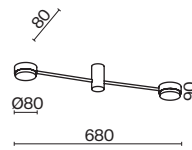

АРТИКУЛ

(17) **FR5363CL-05W**

(18) **FR5363CL-03W**

(19) **FR5363CL-02W1**

(20) **FR5363CL-02W**

БЕЛЫЙ

💡 5 × GX53 8Вт

БЕЛЫЙ

💡 3 × GX53 8Вт

БЕЛЫЙ

💡 2 × GX53 8Вт

БЕЛЫЙ

💡 2 × GX53 8Вт