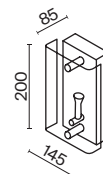

Fresco

(1)

(2)

ЦВЕТ

АРТИКУЛ

(1) **FR5190PL-06BS**

(2) **FR5190WL-01BS2**

ЛАТУНЬ

ЛАТУНЬ

6 × E14 60Вт

1 × E14 60Вт

2427, 7065

2427, 7065

7134, 7045

7134, 7045