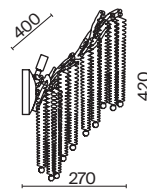

АРТИКУЛ

(9) **FR1010WL-03G**

(10) **FR1010WL-02G**

ЗОЛОТО
💡 3 × G9 40Вт

ЗОЛОТО
💡 2 × G9 40Вт