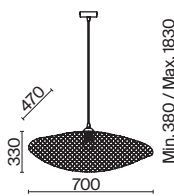

(1) **FR5243PL-01BR9**

КОРИЧНЕВЫЙ
1 × E27 60Вт