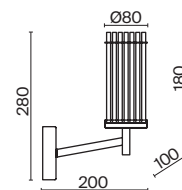

АРТИКУЛ

(1) FR5036PL-08N

(2) FR5036PL-05N

(3) FR5036WL-01N