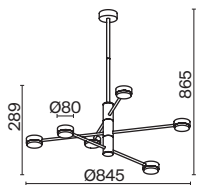

АРТИКУЛ

(1) **FR5363CL-06B**

(2) **FR5363CL-04B**

(3) **FR5363CL-01B**

(4) **FR5363WL-01B**