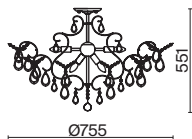

Артикул

(1) **FR2302-CL-09-WG**

(2) **FR2302-CL-06-WG**

(3) **FR2302-CL-04-WG**

(4) **FR2302CL-06S**