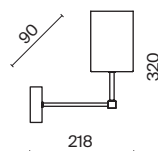

АРТИКУЛ

(1) **FR5184PL-08BS**

(2) **FR5184PL-06BS**

(3) **FR5184WL-01BS**