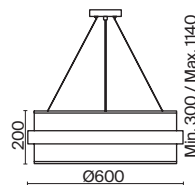

АРТИКУЛ

(1) **FR5367PL-06BS**

(2) **FR5367PL-03BS**

(3) **FR5367PL-01BS**