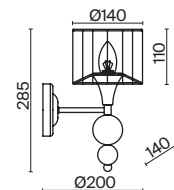

7134, 7045

Металлическая арматура белого цвета. Абажуры – текстиль на ПВХ.
Цвет – белый. Декор – подвесы каплевидной формы из стекла.
Источник света – лампа с цоколем E14.

Lauren

(1)

(2)

(3)

ЦВЕТ

АРТИКУЛ