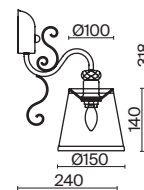

АРТИКУЛ

(4) **FR2405-PL-03-BZ**

(5) **FR2405-TL-01-BZ**

(6) **FR2405-WL-01-BZ**