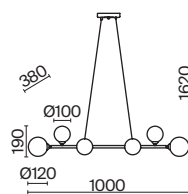

Globos

(1)

(2)

ЦВЕТ

B

АРТИКУЛ

(1) **FR5222PL-08B**

(2) **FR5222PL-08B1**

ЧЕРНЫЙ

💡 8 × G9 25Вт

▼ 7029, 7024

7139, 7053

ЧЕРНЫЙ

💡 8 × G9 25Вт

▼ 7029, 7024

7139, 7053