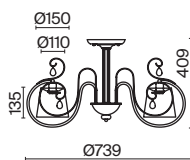

▼ 2429, 7053
7155, 7076

Арматура из металла. Цвет – латунь. Тканевый абажур белого оттенка.
Широкий ассортимент для комплексного освещения. Источник света – лампа с цоколем E27.

Simone

(1)

(2)

(4)

(3)

ЦВЕТ