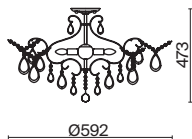

Артикул

(1) **FR2302-CL-09-WG**

(2) **FR2302-CL-06-WG**

(3) **FR2302-CL-04-WG**

(4) **FR2302CL-06S**