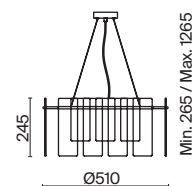

АРТИКУЛ

(1) **FR5198PL-06CH**