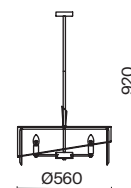

Eclipse

(1)

ЦВЕТ

АРТИКУЛ

(1) **FR5170PL-08N**

XPOM
💡 8 × E14 40Вт
⚡ 2427, 7065
7134, 7045