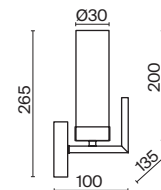

АРТИКУЛ

(4) **FR5214PL-08CH**

(5) **FR5214PL-05CH**

(6) **FR5214WL-01CH**