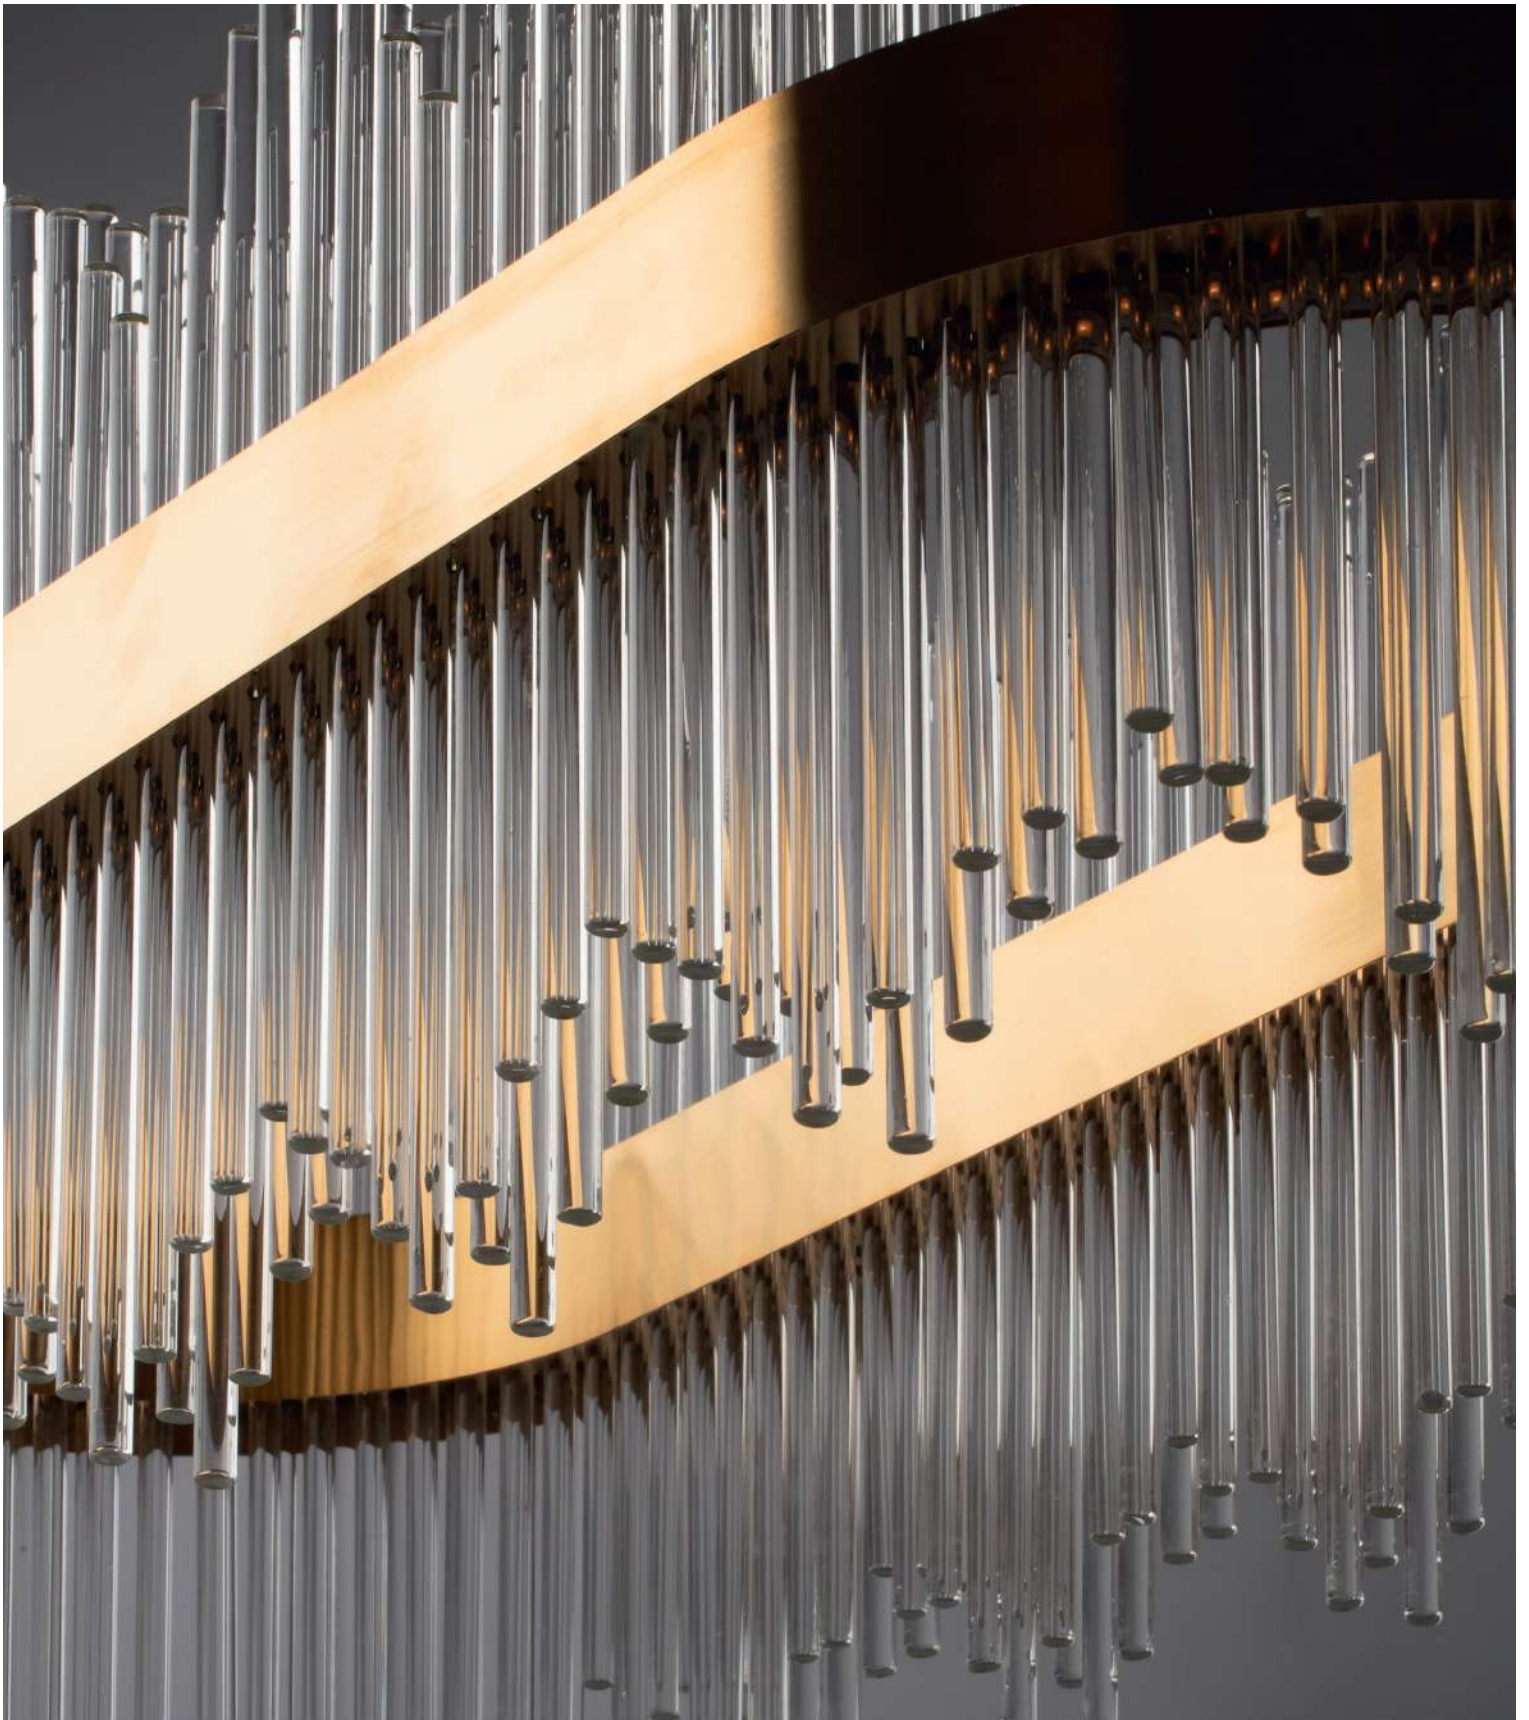

Металлическая арматура. Цвет – золото.
Декор в виде прозрачных стеклянных трубок. Трендовый эффект парения.
LED-источники света энергоэффективны и долговечны в эксплуатации.