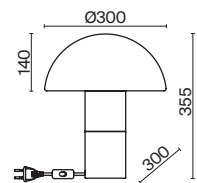

Marfil

(1)

ЦВЕТ

АРТИКУЛ

(1) **FR5285TL-01BS**

ЛАТУНЬ
1 × E14 60Вт