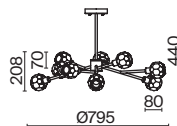

Grace

ЦВЕТ

GBZ

АРТИКУЛ

(1) **FR5114PL-09BZ**

ЗОЛОТАЯ БРОНЗА
9 × G9 40Вт
7039, 7038
7037, 7124

(2) **FR5114PL-06BZ**

ЗОЛОТАЯ БРОНЗА
6 × G9 40Вт
7039, 7038
7037, 7124

(3) **FR5114WL-01BZ**

ЗОЛОТАЯ БРОНЗА
1 × G9 40Вт
7039, 7038
7037, 7124