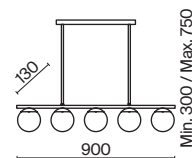

Zing

(1)

(2)

ЦВЕТ

АРТИКУЛ

(1) **FR5199PL-05B**

(2) **FR5199PL-05BS**

ЧЕРНЫЙ

ЛАТУНЬ

💡 5 × E27 60Вт

💡 5 × E27 60Вт

▼ 7029, 7024

▼ 7029, 7024

7139, 7053

7139, 7053