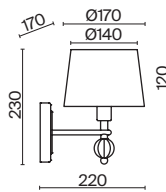

ЦВЕТ

АРТИКУЛ

(1) **FR5679PL-05N**

(2) **FR5679PL-03N**

(3) **FR5679WL-01N**

(4) **FR5679TL-01N**