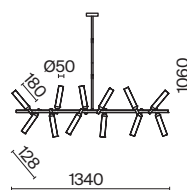

Borgy

(5)

(6)

ЦВЕТ

АРТИКУЛ

(5) **FR5379PL-12G**

(6) **FR5379WL-02G**

ЗОЛОТО
 ⚡ 12 × G9 28Вт