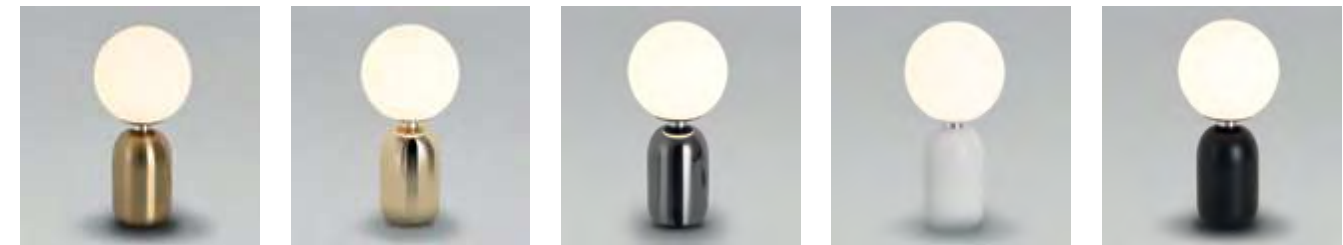

Bubble
стр. 41

01197/1 латунь 180 × 180 × 375 мм 1 × 40 Вт E14
01197/1 золото 180 × 180 × 375 мм 1 × 40 Вт E14
01197/1 черный жемчуг 180 × 180 × 375 мм 1 × 40 Вт E14
01197/1 белый 180 × 180 × 375 мм 1 × 40 Вт E14
01197/1 черный 180 × 180 × 375 мм 1 × 40 Вт E14