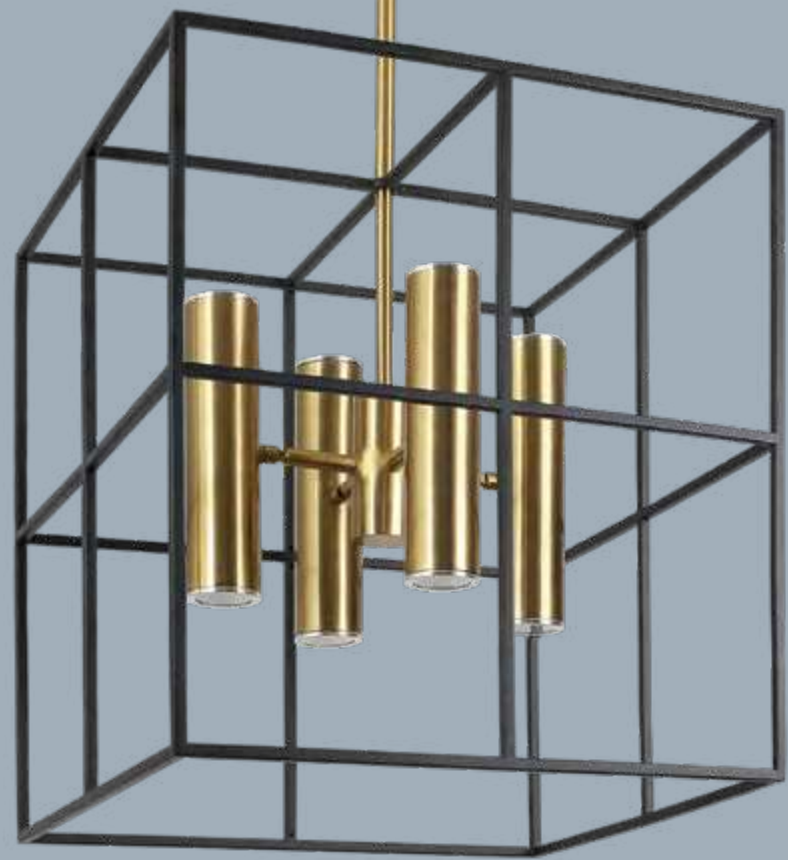

ADAMSON

Амбивалентный дизайн
для искушенного зрителя.
Эффектно декорируйте
пространство и задайте тон
всему интерьеру.