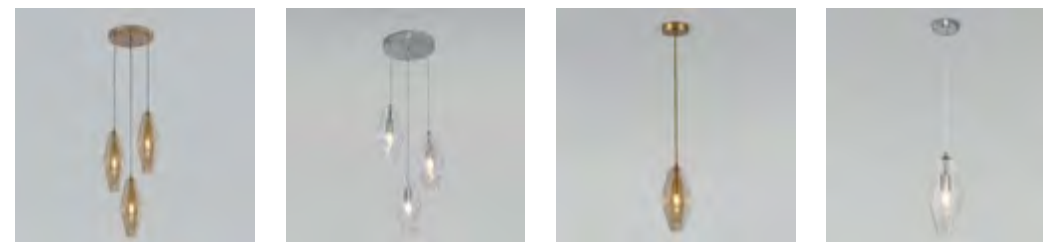

Prism
стр. 71

50236/3 янтарный
330 × 330 × 275...1200 мм
3 × 60 Вт E14

50236/3 прозрачный
330 × 330 × 275...1200 мм
3 × 60 Вт E14

50236/1 янтарный
130 × 130 × 275...1200 мм
1 × 60 Вт E14

50236/1 прозрачный
130 × 130 × 275...1200 мм
1 × 60 Вт E14