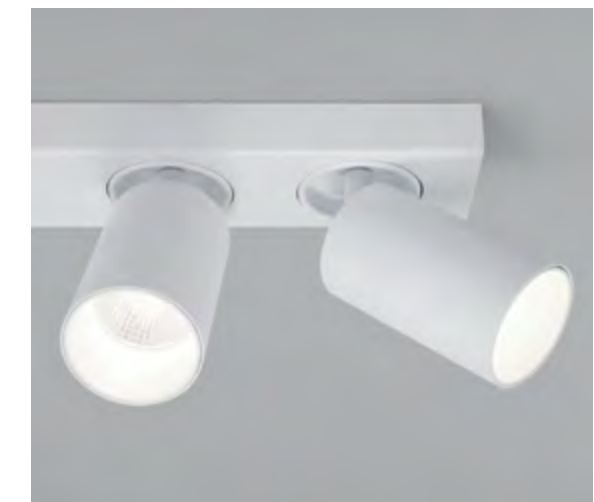

Plat

Эстетика, эргономика
и функциональность

Flank