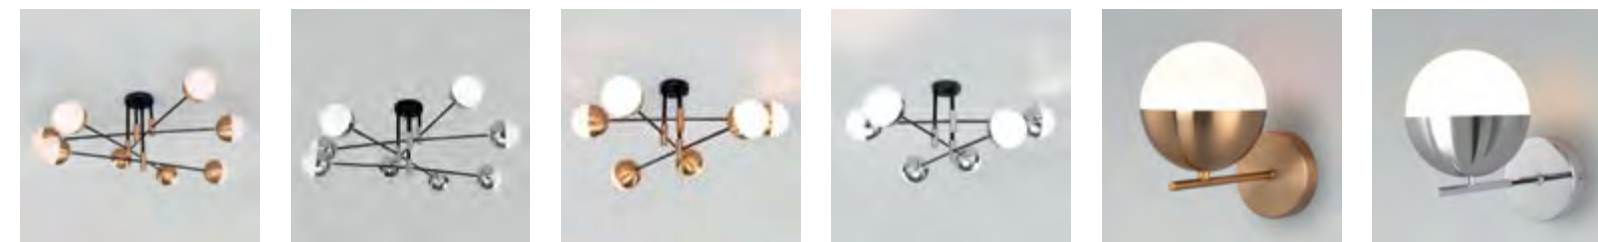

Nuvola
стр. 14

70129/8 латунь 1000 × 1000 × 380 мм 8 × 60 Вт E27
70129/8 хром 1000 × 1000 × 380 мм 8 × 60 Вт E27
70129/6 латунь 800 × 800 × 330 мм 6 × 60 Вт E27
70129/6 хром 800 × 800 × 330 мм 6 × 60 Вт E27
70129/1 латунь 210 × 130 × 200 мм 1 × 60 Вт E27
70129/1 хром 210 × 130 × 200 мм 1 × 60 Вт E27