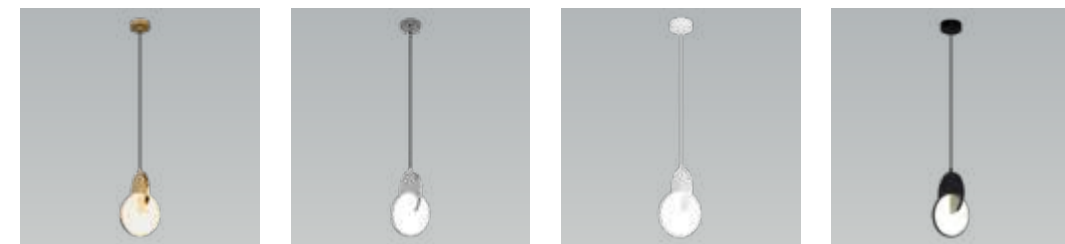

Lang
стр. 50

50225/1 LED золото 180 × 180 × 350...1290 мм 11 Вт 503 лм, 4200 К
50225/1 LED хром 180 × 180 × 350...1290 мм 11 Вт 503 лм, 4200 К
50225/1 LED белый 180 × 180 × 350...1290 мм 11 Вт 503 лм, 4200 К
50225/1 LED черный 180 × 180 × 350...1290 мм 11 Вт 503 лм, 4200 К