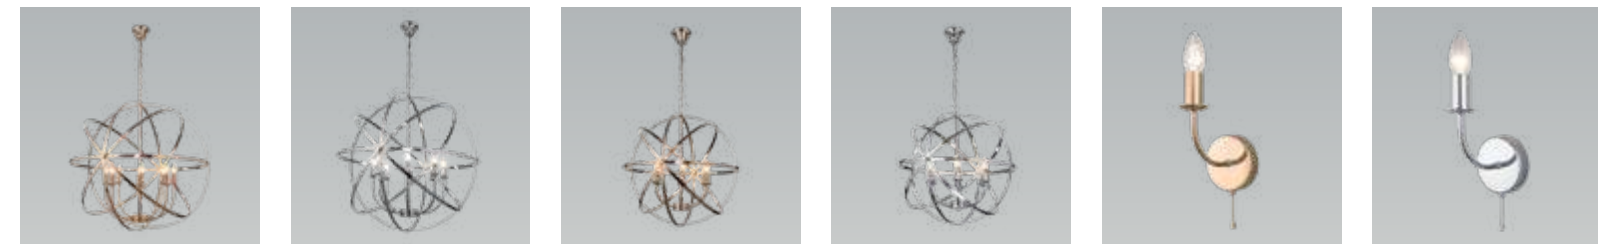

Santi
стр. 98

60139/8 золото
800 × 800 × 700...900 мм
8 × 40 Вт E14

60139/8 хром
800 × 800 × 700...900 мм
8 × 40 Вт E14

60139/6 золото
600 × 600 × 700...900 мм
6 × 40 Вт E14

60139/6 хром
600 × 600 × 700...900 мм
6 × 40 Вт E14

60139/1 золото
145 × 100 × 205 мм
1 × 40 Вт E14

60139/1 хром
145 × 100 × 205 мм
1 × 40 Вт E14