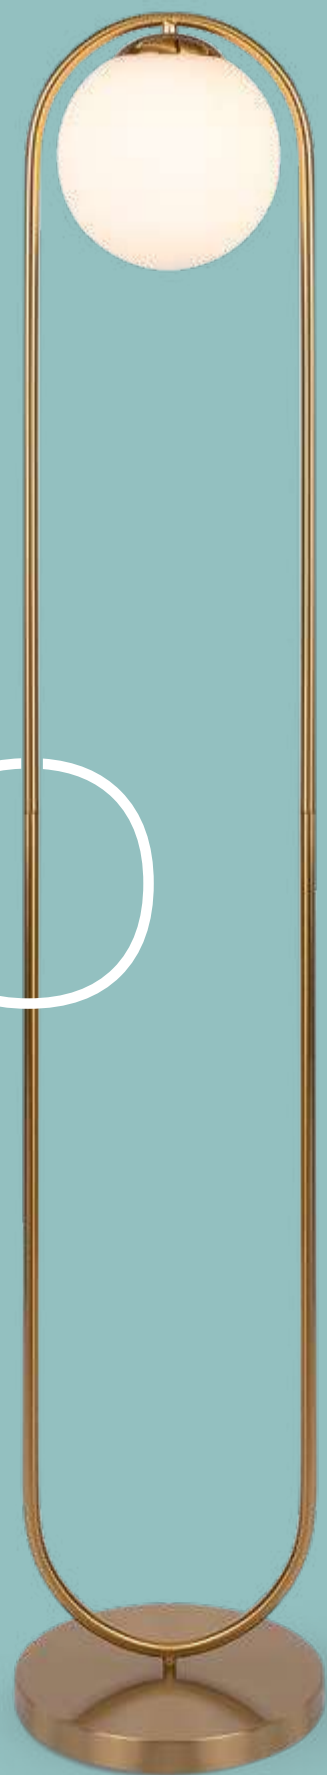

Ringo

Изысканная
серия в духе
ретро-футуризма