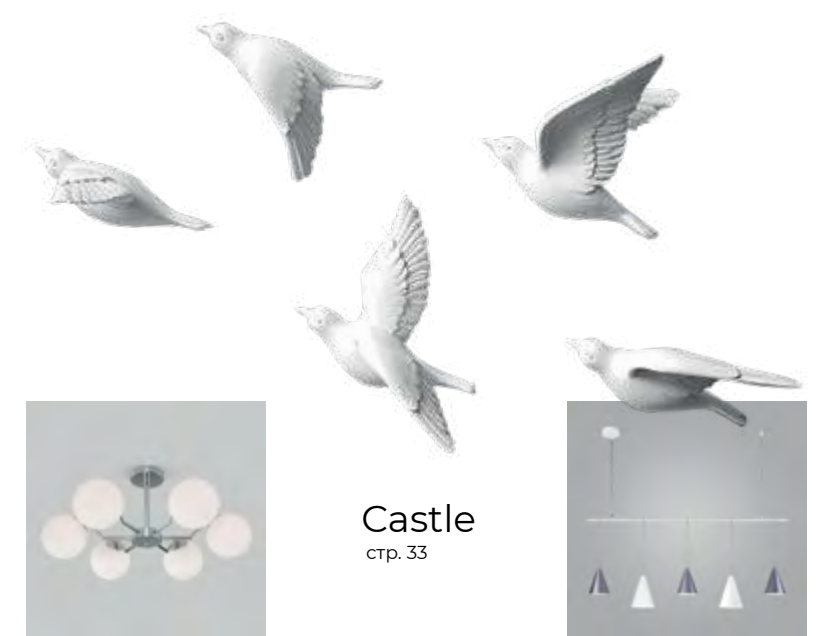

70154/8 латунь 870 × 870 × 314 мм 8 × 60 Вт E27
70154/8 хром 870 × 870 × 314 мм 8 × 60 Вт E27
70154/6 латунь 720 × 720 × 314 мм 6 × 60 Вт E27
70154/6 хром 720 × 720 × 314 мм 6 × 60 Вт E27

Castle
стр. 33

50088/5 белый/серебро 1200 × 140 × 260...1200 мм 5 × 60 Вт E14