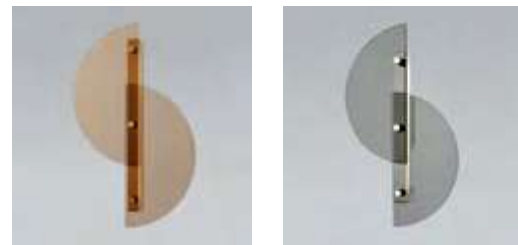

40160 LED янтарный
240 × 50 × 400 мм
5 Вт 153 лм, 4200 К

40160 LED дымчатый
240 × 50 × 400 мм
5 Вт 153 лм, 4200 К