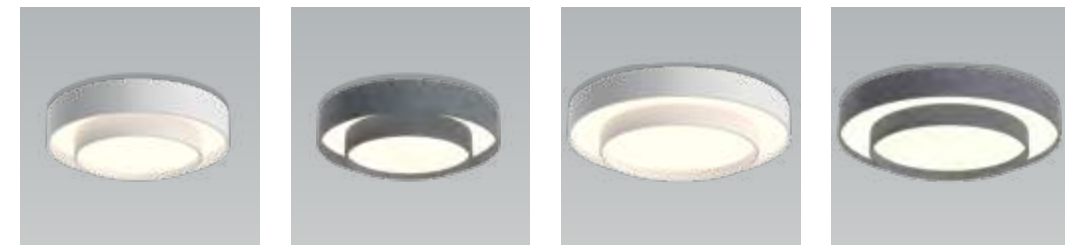

Force
стр. 48

90274/2 белый Smart 500 × 500 × 125 мм 76 Вт 3458 лм, 3300-4200-6500К
90274/2 серый Smart 500 × 500 × 125 мм 76 Вт 3458 лм, 3300-4200-6500К
90279/2 белый Smart 700 × 700 × 125 мм 137 Вт 6243 лм, 3300-4200-6500К
90279/2 серый Smart 700 × 700 × 125 мм 137 Вт 6243 лм, 3300-4200-6500К