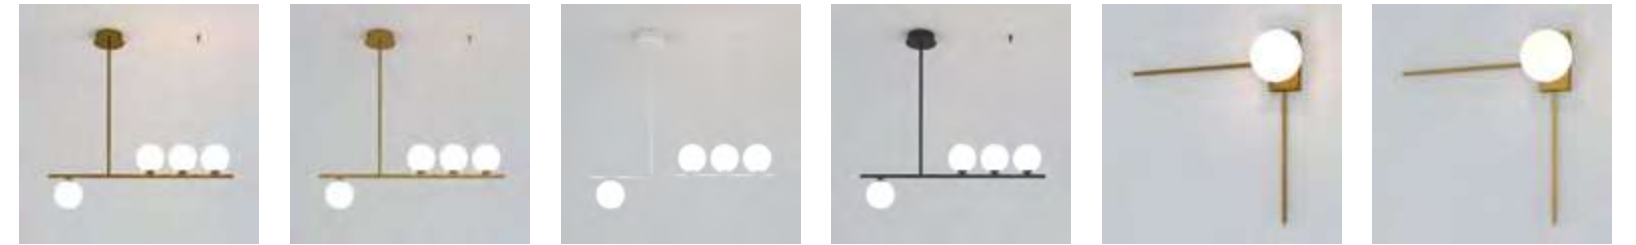

Fredo
стр. 30

70136/4 латунь 840 × 130 × 800 мм 4 × 7 Вт G9
70136/4 золото 840 × 130 × 800 мм 4 × 7 Вт G9
70136/4 белый 840 × 130 × 800 мм 4 × 7 Вт G9
70136/4 черный жемчуг 840 × 130 × 800 мм 4 × 7 Вт G9
40035/1 латунь 500 × 155 × 500 мм 1 × 60 Вт E14
40035/1 золото 500 × 155 × 500 мм 1 × 60 Вт E14