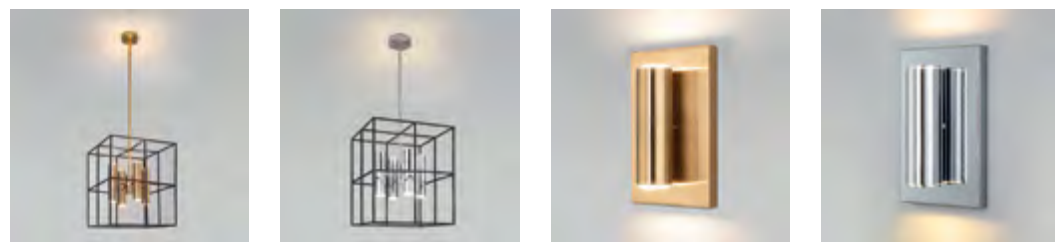

Adamson
стр. 6

70142/8 латунь 400 × 400 × 980 мм 8 × 7 Вт GU10
70142/8 хром 400 × 400 × 980 мм 8 × 7 Вт GU10
70142/2 латунь 130 × 130 × 220 мм 2 × 7 Вт GU10
70142/2 хром 130 × 130 × 220 мм 2 × 7 Вт GU10