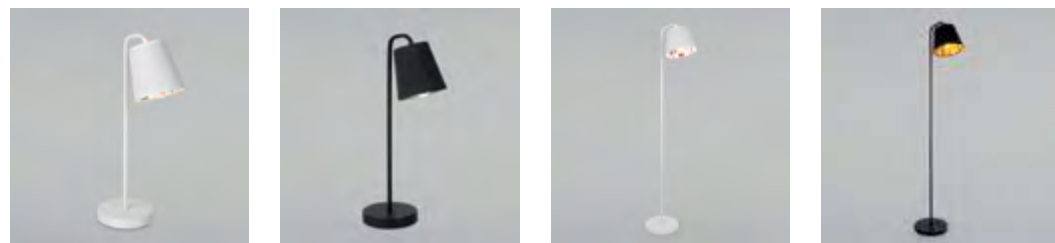

ИЗЯЩНЫЙ ПРОФИЛЬ,
ЛЕГКОСТЬ И ПОЛНАЯ
СВОБОДА

ROCCO

Montero
стр. 5

01134/1 белый 150 × 230 × 450 мм 1 × 40 Вт E27
 01134/1 черный 150 × 230 × 450 мм 1 × 40 Вт E27
 01135/1 белый 470 × 280 × 1630 мм 1 × 40 Вт E27
 01135/1 черный 470 × 280 × 1630 мм 1 × 40 Вт E27