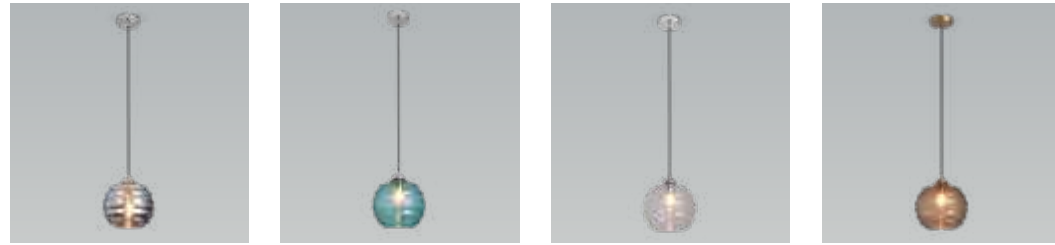

Ice
стр. 85

50239/1 дымчатый
210 × 210 × 350...1200 мм
1 × 60 Вт E27

50239/1 зеленый
210 × 210 × 350...1200 мм
1 × 60 Вт E27

50239/1 прозрачный
210 × 210 × 350...1200 мм
1 × 60 Вт E27

50239/1 коньячный
210 × 210 × 350...1200 мм
1 × 60 Вт E27