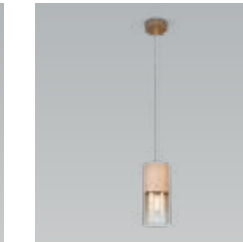

Trim
стр. 80

50227/1 дымчатый
150 × 150 × 305...1030 мм
1 × 60 Вт E27

50227/3 дымчатый
690 × 150 × 305...540 мм
3 × 60 Вт E27

Hosk
стр. 81

50233/1 черный
100 × 100 × 280...980 мм
1 × 60 Вт E27

50233/1 матовое золото
100 × 100 × 280...980 мм
1 × 60 Вт E27